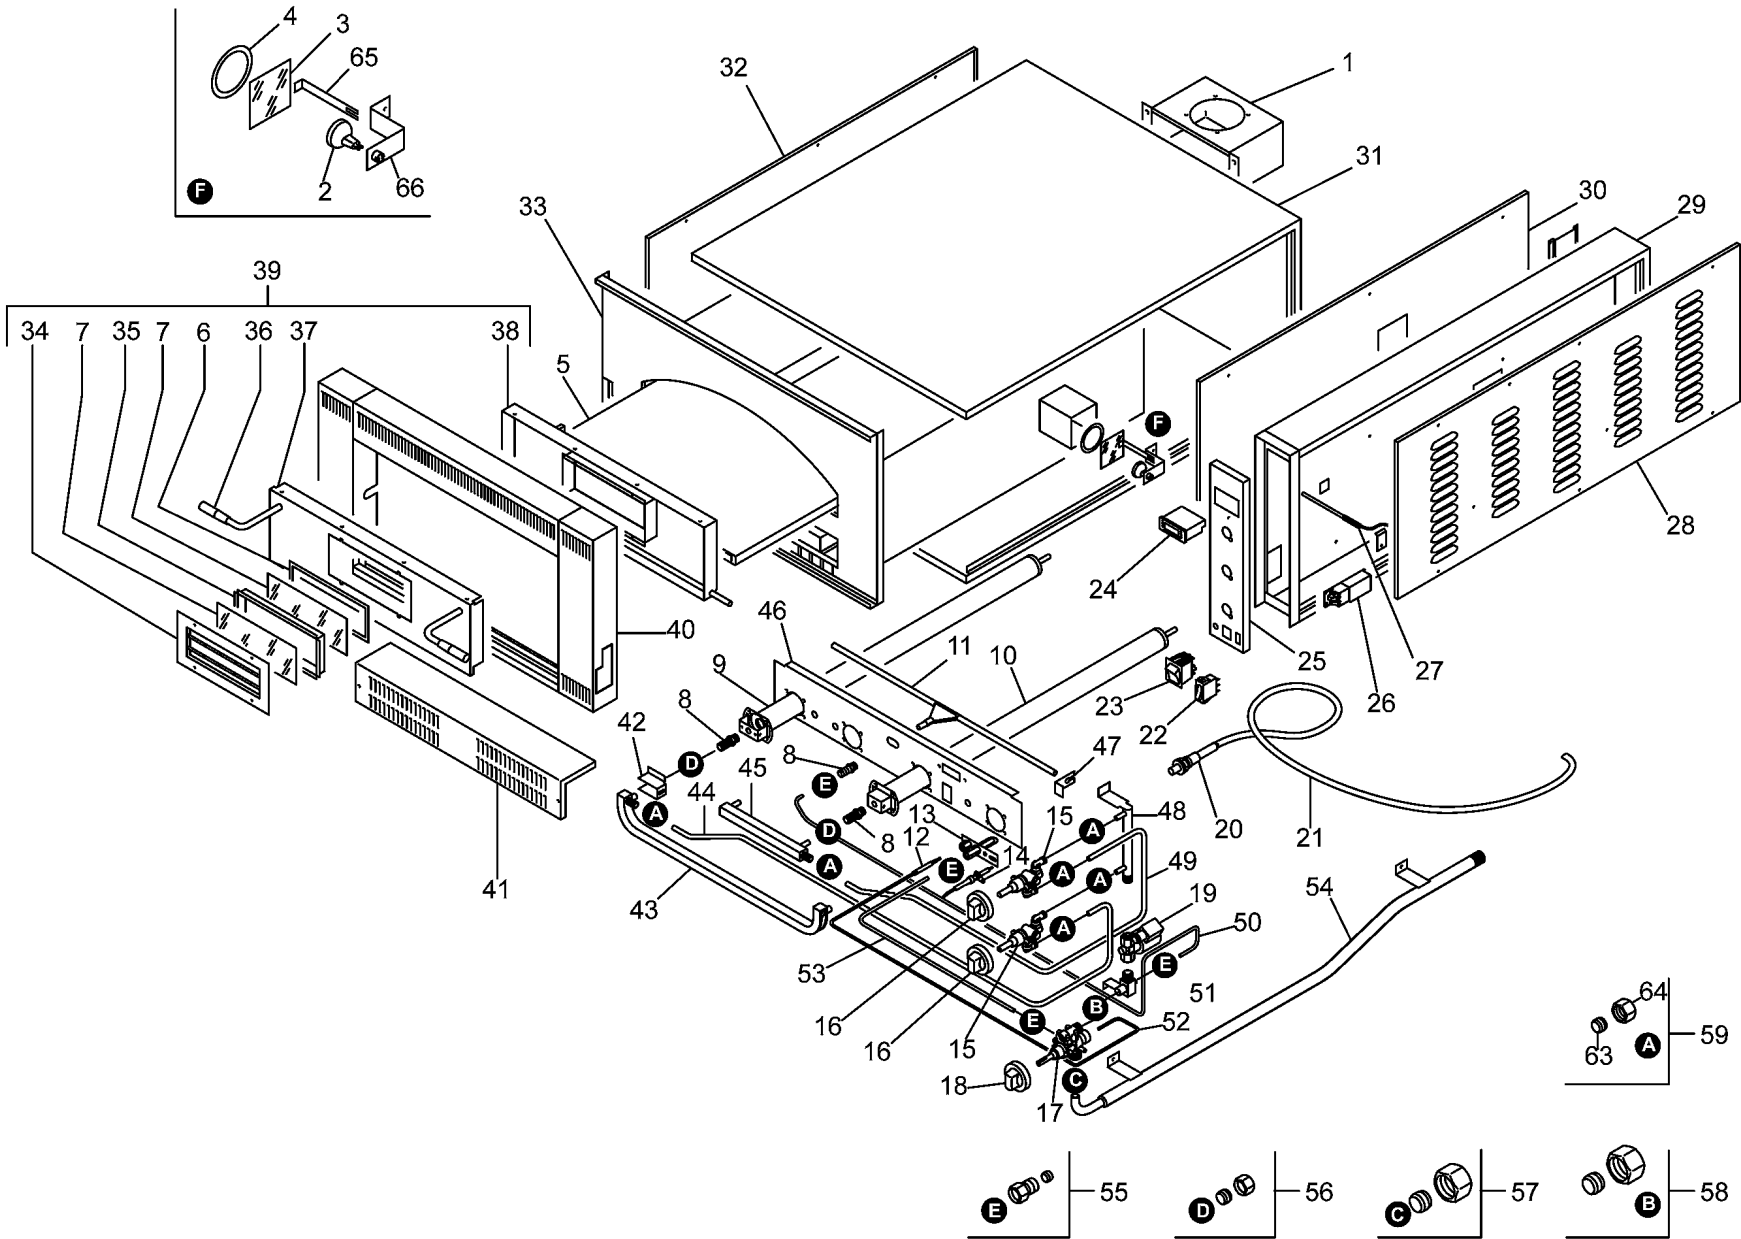

**SPARE PARTS
TAVOLA RICAMBI**

fgi4-6-9
0

SPARE PARTS
TAVOLA RICAMBI

fgi4-6-9
0

SPEC.	N.	CODE	DENOMINAZIONE - DENOMINATION	PRICE
(FGI4)	28	CO8561	Side - Fianco	
(FGI6-9)	28	CO8562	Side - Fianco	
(FGI4)	29	CO8563	Frame - Telaio	
(FGI6-9)	29	CO8564	Frame - Telaio	
	36	CO5814	Handle - Maniglia	€ 13.10
Assembly	55	CO10460	NUT - DADO	€ 31.20
Assembly	56	CO8447	Nut - Dado	
	57	CO10461	NUT - DADO	€ 5.00
	57	CO10462	RING - ANELLO	€ 3.60
	58	CO10463	NUT - DADO	€ 5.00
	58	CO10464	RING - ANELLO	€ 3.60
	59	CO3136	Biconical nut - Dado bicono	€ 4.20
	59	CO3137	Biconical ring - Anello bicono	€ 2.60
	65	CO9285	BRACKET - STAFFA	€ 5.00
	66	CO9286	BRACKET - STAFFA	€ 10.00

*Ricambio consigliato - Advised spare parts

POS. CODE

28	CO8561
28	CO8562
29	CO8563
29	CO8564
36	CO5814
55	CO10460
56	CO8447
57	CO10461
57	CO10462
58	CO10463
58	CO10464
59	CO3136
59	CO3137
65	CO9285
66	CO9286

**SPARE PARTS
TAVOLA RICAMBI**

fgi4-6-9
0