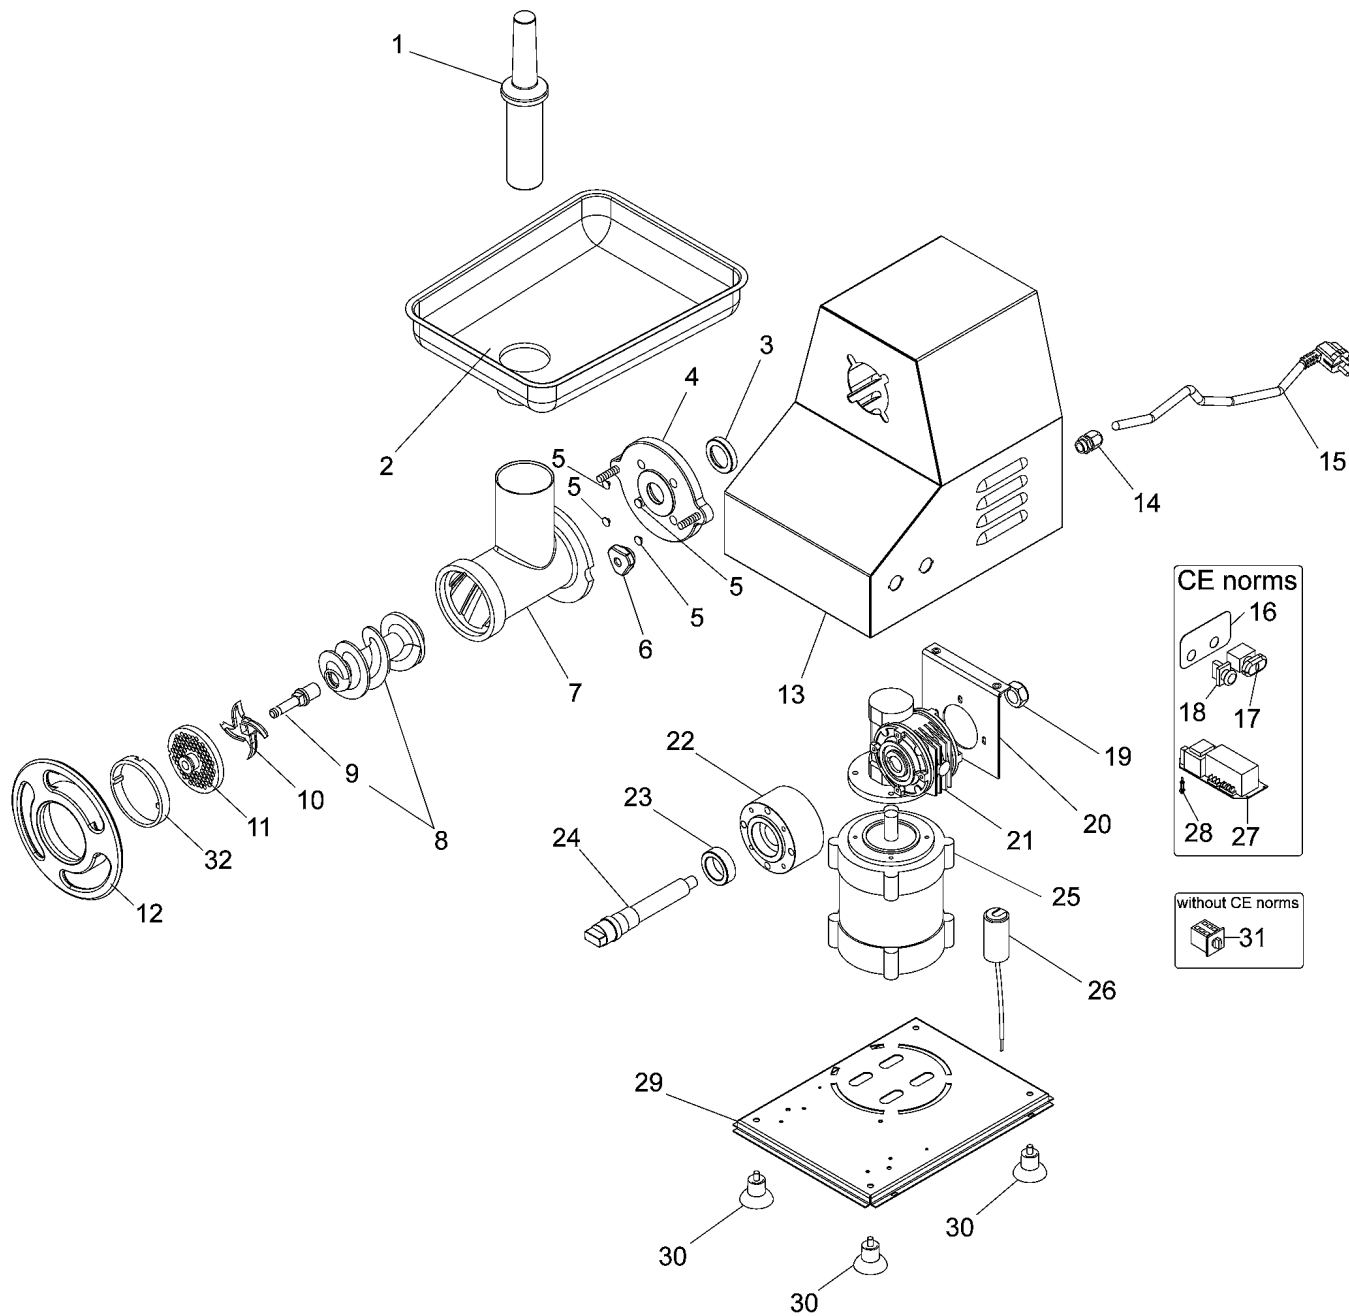

POS.	CODE
1	SL4069
2	SL0135
3	SL0232
4	SL3451
5	SL2547
6	SL2924
7	SL2544
7	SL3986
7	SL3987
7	SL3997
7	SL4150
7	SL4151
7	SL4354
7	SL4354+SL4351
8	SA5322
8	SA5500
8	SA5700
9	SL0823
9	SL0824
10	//////////
11	//////////
12	SL0197
12	SL3328R0
13	SL3471
14	SL1668
15	SL1671
15	SL1841
16	SL3577
17	SL1466
18	SL0807
19	SL2493
20	SL3452
21	SL3476
22	SL3450
23	SL2590
24	SL3456
25	SA1008
25	SA1009
26	SL2311
27	SL0999