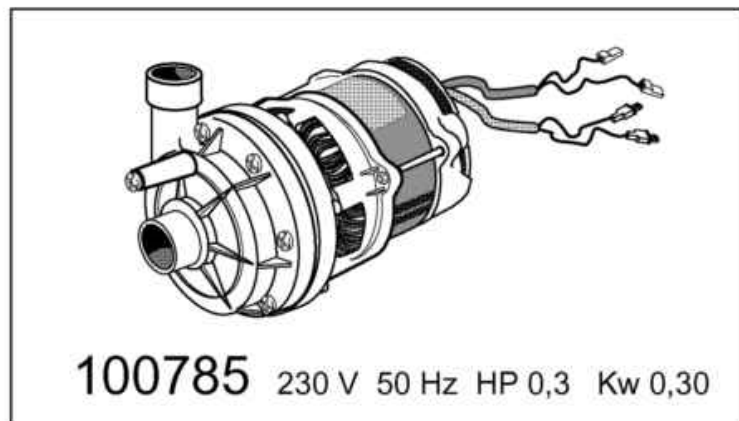

06 - 2005 | S. AG.