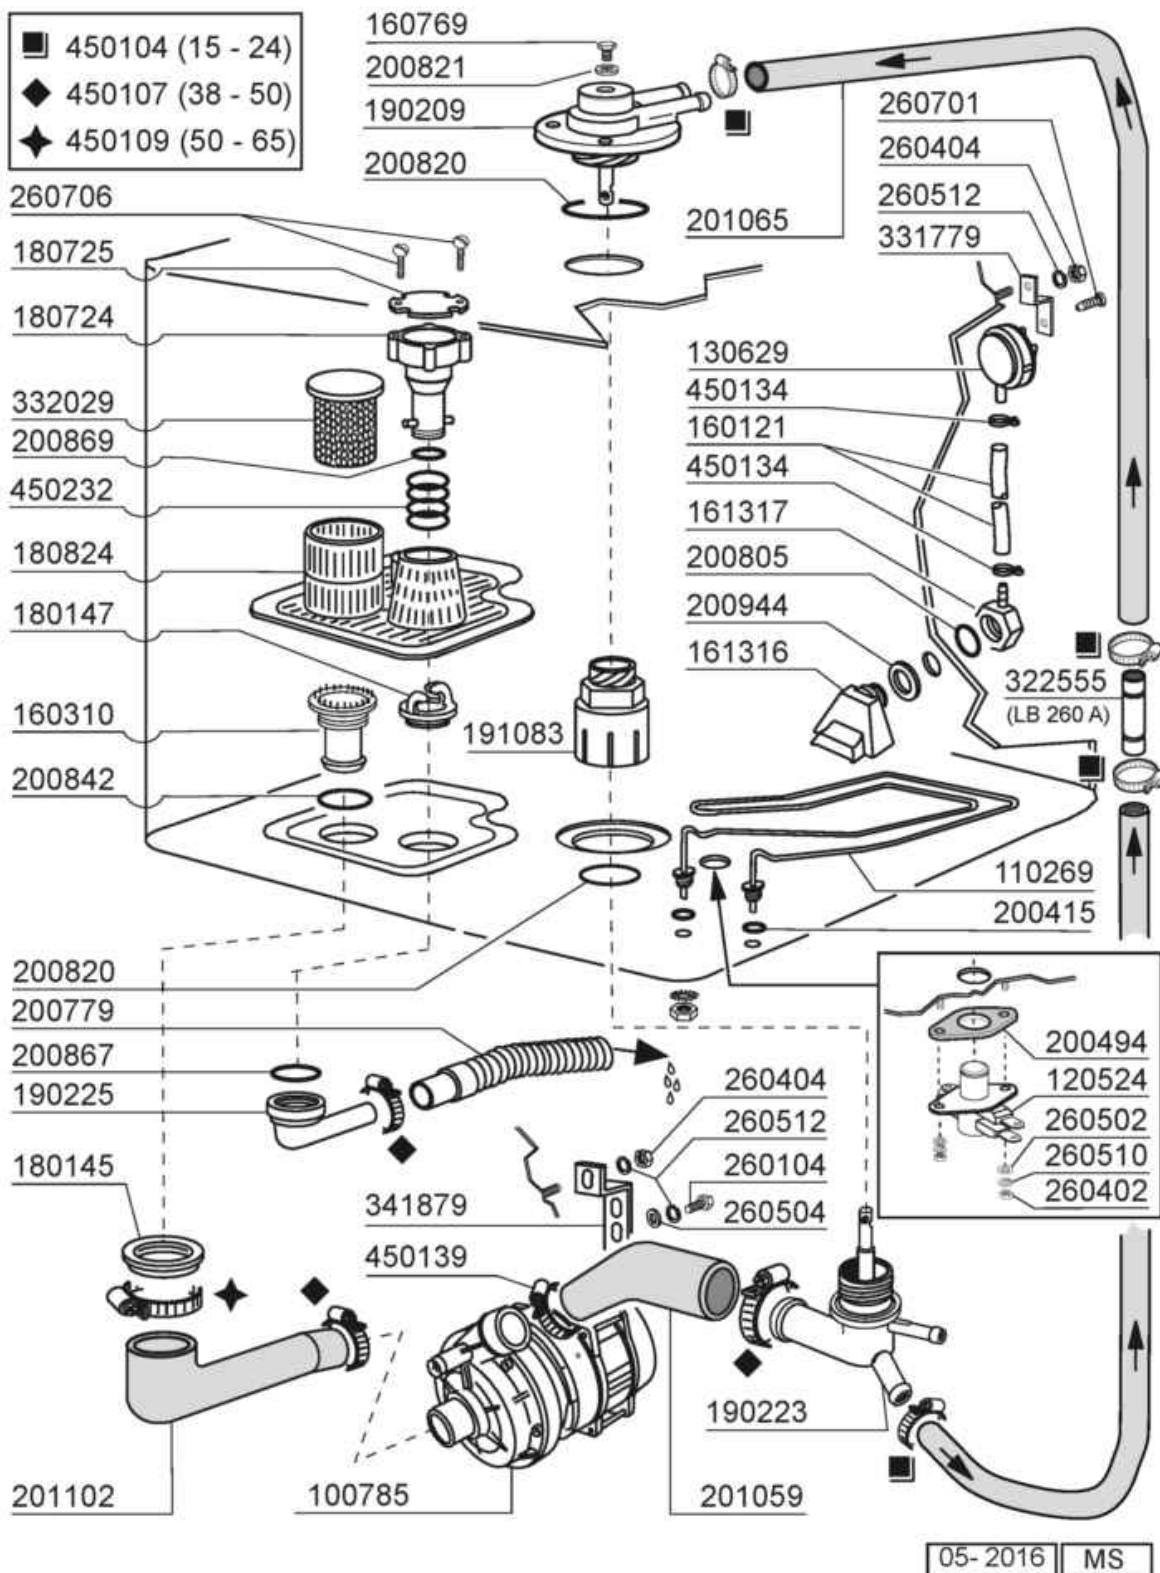

PARTI DI RICAMBIO
PIECES DETACHEES
SPARE PARTS
ERSATZTEILE
LISTA DE RECAMBIOS

LB 200
LB 200 A
LB 260
LB 260 A

PRODUCTION START 03/03
NEW DESIGN 04/05

COMENDA

06 - 2005 | S. AG.

- 1 Carrozzeria
- 2 Carrozzeria
- 3 Vasca
- 4 Mulinelli
- 5 Gruppo risciacquo
- 6 Pompa lavaggio
- 7 Impianto elettrico
- 8 Impianto elettrico
- 9 Dosatore brillantante
- 10 Pompa scarico
- 11 Pompa scarico

04 - 2016 | M.S

06 - 2005 | S. AG.

06-2005 S. AG.

NEW
2005

06 - 2005 | S. AG.

02 - 2004 S. AG.

620994
BHC

 Dalla matricola - A partir da la matr.
 From serial no. - Ab Serien nr.
 Despues la matr.

620993 + 112985
LB...
5926 / 05 / 2007

- 450114 (22 - 32)
- ◆ 450107 (38 - 50)
- ⊕ 450139 (26 - 38 - H.9)

07 - 2007 | S. AG.