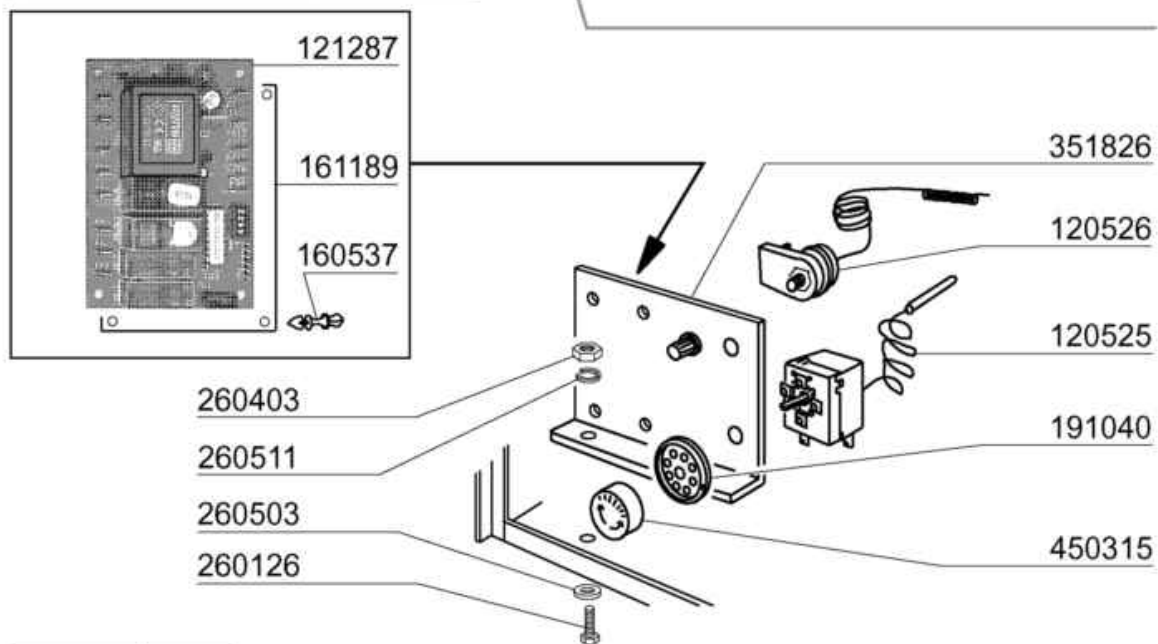

06-2005 S. AG.