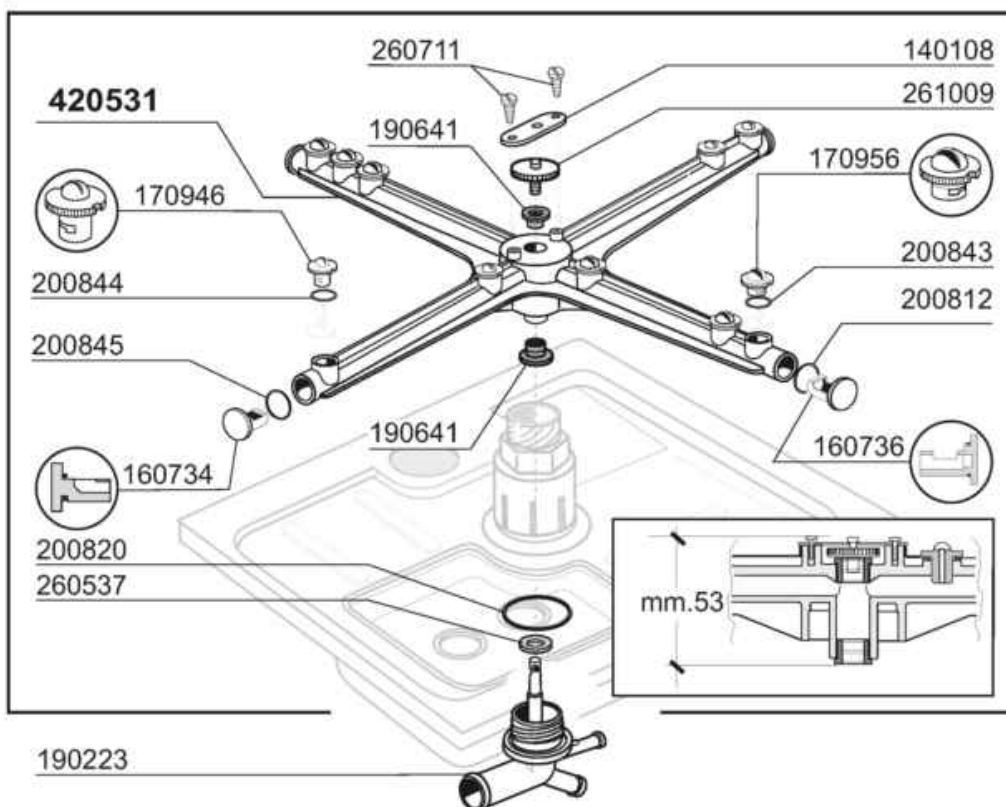

PARTI DI RICAMBIO
PIECES DETACHEES
SPARE PARTS
ERSATZTEILE
LISTA DE RECAMBIOS

LB 200
LB 200 A
LB 260
LB 260 A

PRODUCTION START 03/03
NEW DESIGN 04/05

COMENDA

06 - 2005 | S. AG.

- 1 Carrozzeria
- 2 Carrozzeria
- 3 Vasca
- 4 Mulinelli
- 5 Gruppo risciacquo
- 6 Pompa lavaggio
- 7 Impianto elettrico
- 8 Impianto elettrico
- 9 Dosatore brillantante
- 10 Pompa scarico
- 11 Pompa scarico

620993 + 112985
LB...
5926 / 05 / 2007

- 450114 (22 - 32)
- ◆ 450107 (38 - 50)
- ⊕ 450139 (26 - 38 - H.9)

07 - 2007 | S. AG.