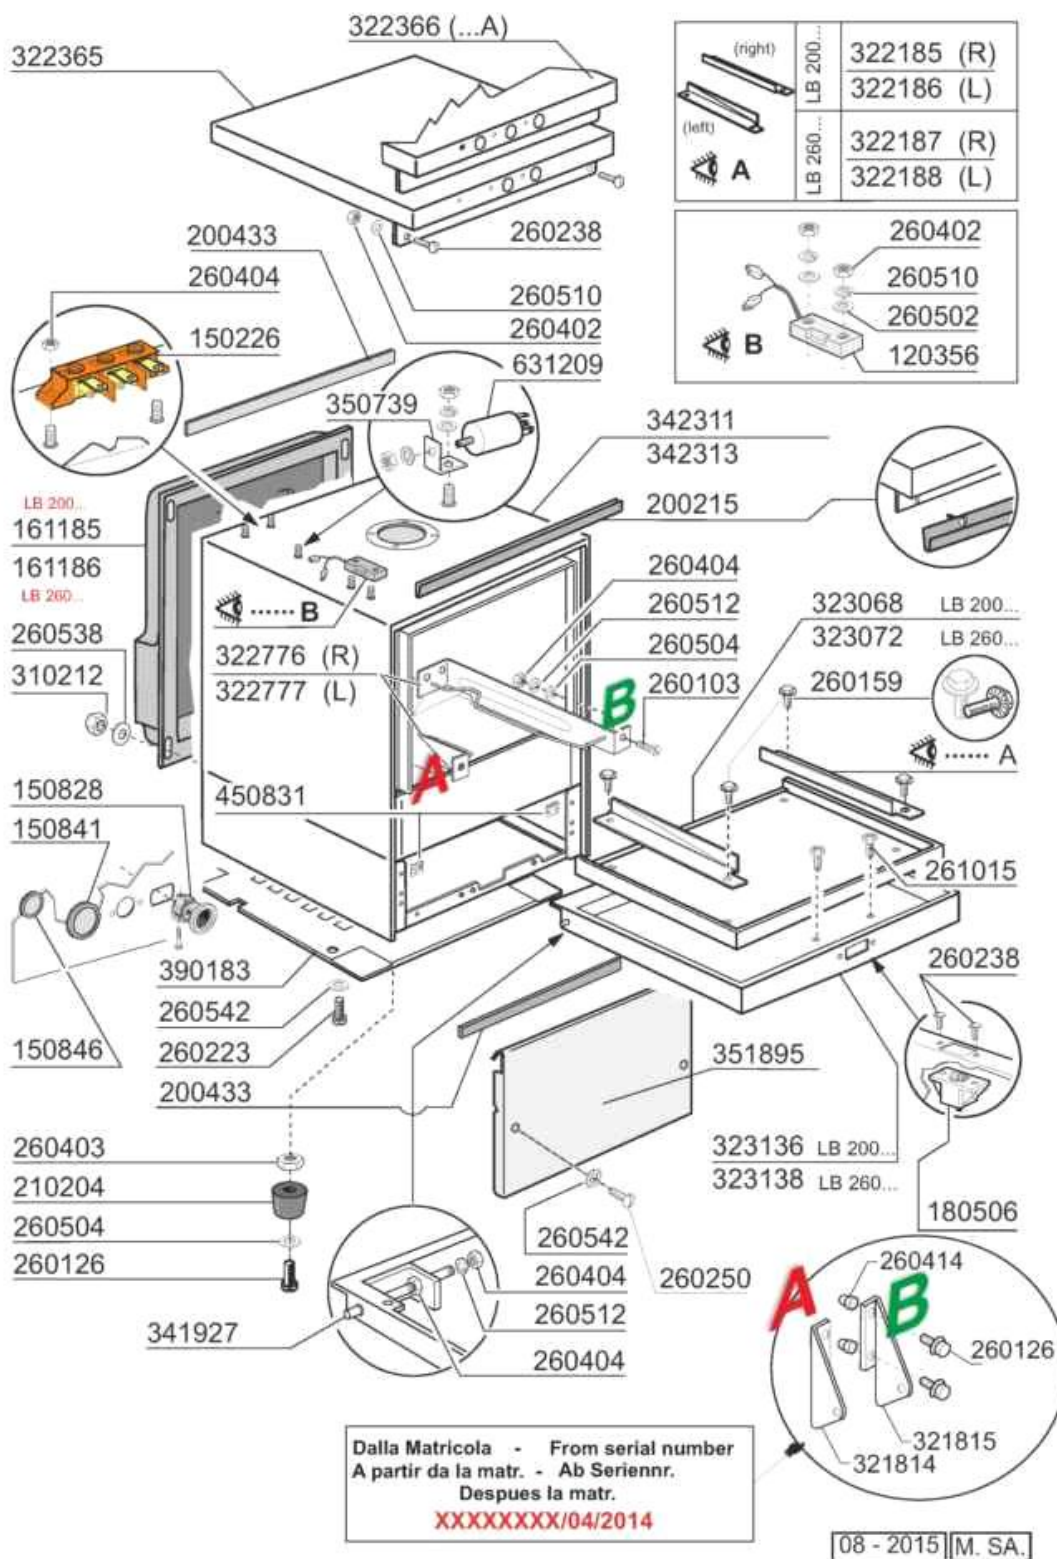

PARTI DI RICAMBIO
PIECES DETACHEES
SPARE PARTS
ERSATZTEILE
LISTA DE RECAMBIOS

LB 200
LB 200 A
LB 260
LB 260 A

PRODUCTION START 03/03
NEW DESIGN 04/05

COMENDA

06 - 2005 | S. AG.

- 1 Carrozzeria
- 2 Carrozzeria
- 3 Vasca
- 4 Mulinelli
- 5 Gruppo risciacquo
- 6 Pompa lavaggio
- 7 Impianto elettrico
- 8 Impianto elettrico
- 9 Dosatore brillantante
- 10 Pompa scarico
- 11 Pompa scarico

04 - 2016 | M.S

06 - 2005 | S. AG.

06-2005 S. AG.

NEW
2005

06 - 2005 | S. AG.

02 - 2004 S. AG.

620994
BHC

 Dalla matricola - A partir da la matr.
 From serial no. - Ab Serien nr.
 Despues la matr.

620993 + 112985
LB...
5926 / 05 / 2007

- 450114 (22 - 32)
- ◆ 450107 (38 - 50)
- ⊕ 450139 (26 - 38 - H.9)

07 - 2007 | S. AG.