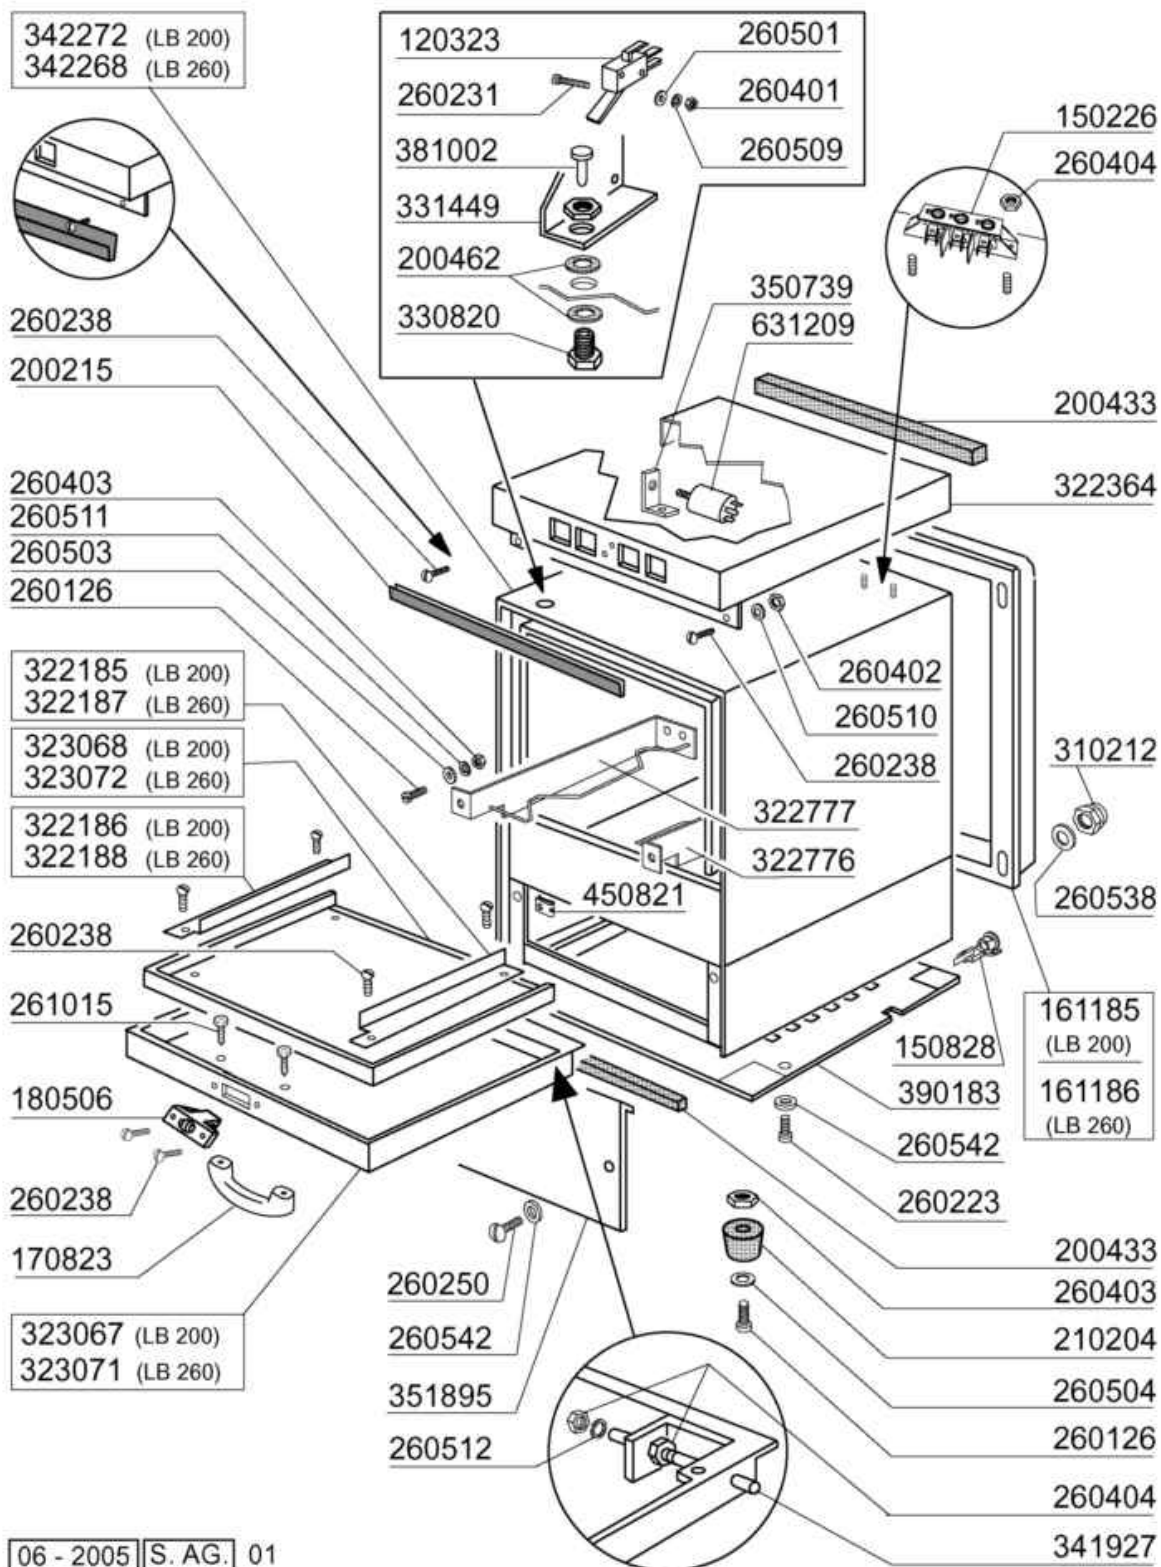

PARTI DI RICAMBIO
PIECES DETACHEES
SPARE PARTS
ERSATZTEILE
LISTA DE RECAMBIOS

LB 200
LB 200 A
LB 260
LB 260 A

PRODUCTION START 03/03
NEW DESIGN 04/05

COMENDA

06 - 2005 | S. AG.

- 1 Carrozzeria
- 2 Carrozzeria
- 3 Vasca
- 4 Mulinelli
- 5 Gruppo risciacquo
- 6 Pompa lavaggio
- 7 Impianto elettrico
- 8 Impianto elettrico
- 9 Dosatore brillantante
- 10 Pompa scarico
- 11 Pompa scarico

04 - 2016 | M.S

06 - 2005 | S. AG.

06-2005 S. AG.

NEW
2005

06 - 2005 | S. AG.

02 - 2004 S. AG.

620994
BHC

 Dalla matricola - A partir da la matr.
 From serial no. - Ab Serien nr.
 Despues la matr.

620993 + 112985
LB...
5926 / 05 / 2007

- 450114 (22 - 32)
- ◆ 450107 (38 - 50)
- ⊕ 450139 (26 - 38 - H.9)

07 - 2007 | S. AG.