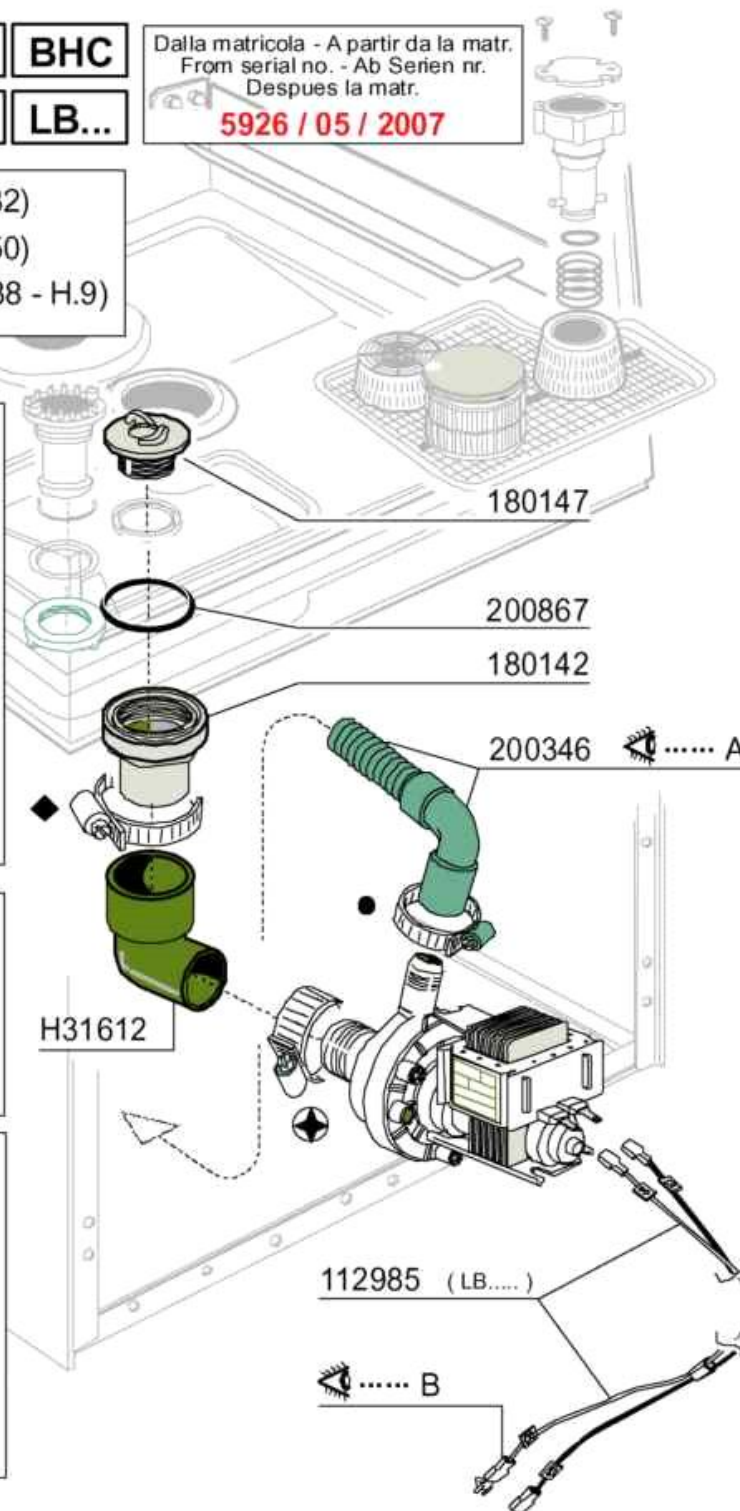

PARTI DI RICAMBIO
PIECES DETACHEES
SPARE PARTS
ERSATZTEILE
LISTA DE RECAMBIOS

LB 200
LB 200 A
LB 260
LB 260 A

PRODUCTION START 03/03
NEW DESIGN 04/05

COMENDA

06 - 2005 | S. AG.

- 1 Carrozzeria
- 2 Carrozzeria
- 3 Vasca
- 4 Mulinelli
- 5 Gruppo risciacquo
- 6 Pompa lavaggio
- 7 Impianto elettrico
- 8 Impianto elettrico
- 9 Dosatore brillantante
- 10 Pompa scarico
- 11 Pompa scarico

04 - 2016 | M.S

06 - 2005 | S. AG.

06-2005 S. AG.

NEW
2005

06 - 2005 | S. AG.

02 - 2004 S. AG.

620994
BHC

 Dalla matricola - A partir da la matr.
 From serial no. - Ab Serien nr.
 Despues la matr.

620993 + 112985
LB...
5926 / 05 / 2007

- 450114 (22 - 32)
- ◆ 450107 (38 - 50)
- ⊕ 450139 (26 - 38 - H.9)

07 - 2007 | S. AG.