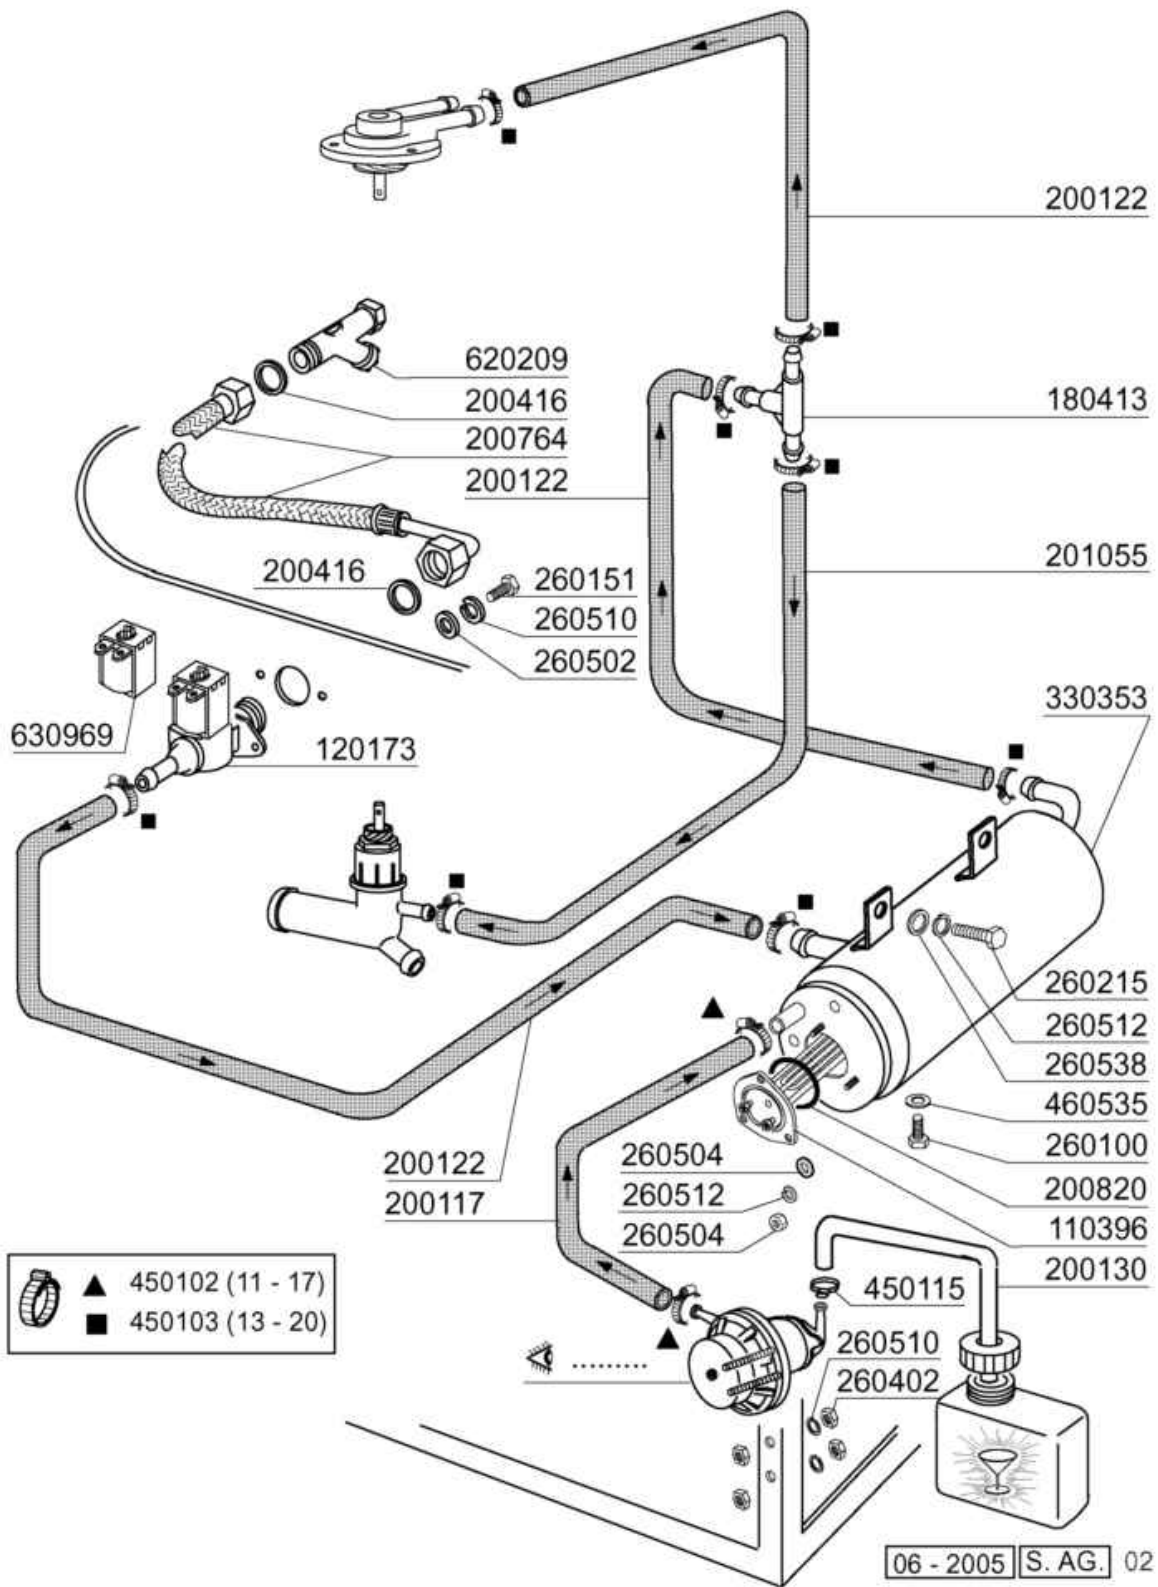

PARTI DI RICAMBIO
PIECES DETACHEES
SPARE PARTS
ERSATZTEILE
LISTA DE RECAMBIOS

LB 200
LB 200 A
LB 260
LB 260 A

PRODUCTION START 03/03
NEW DESIGN 04/05

COMENDA

06 - 2005 | S. AG.

- 1 Carrozzeria
- 2 Carrozzeria
- 3 Vasca
- 4 Mulinelli
- 5 Gruppo risciacquo
- 6 Pompa lavaggio
- 7 Impianto elettrico
- 8 Impianto elettrico
- 9 Dosatore brillantante
- 10 Pompa scarico
- 11 Pompa scarico

04 - 2016 | M.S

06 - 2005 | S. AG.

06-2005 S. AG.

NEW
2005

06 - 2005 | S. AG.

02 - 2004 S. AG.

620994
BHC

 Dalla matricola - A partir da la matr.
 From serial no. - Ab Serien nr.
 Despues la matr.

620993 + 112985
LB...
5926 / 05 / 2007

- 450114 (22 - 32)
- ◆ 450107 (38 - 50)
- ⊕ 450139 (26 - 38 - H.9)

07 - 2007 | S. AG.