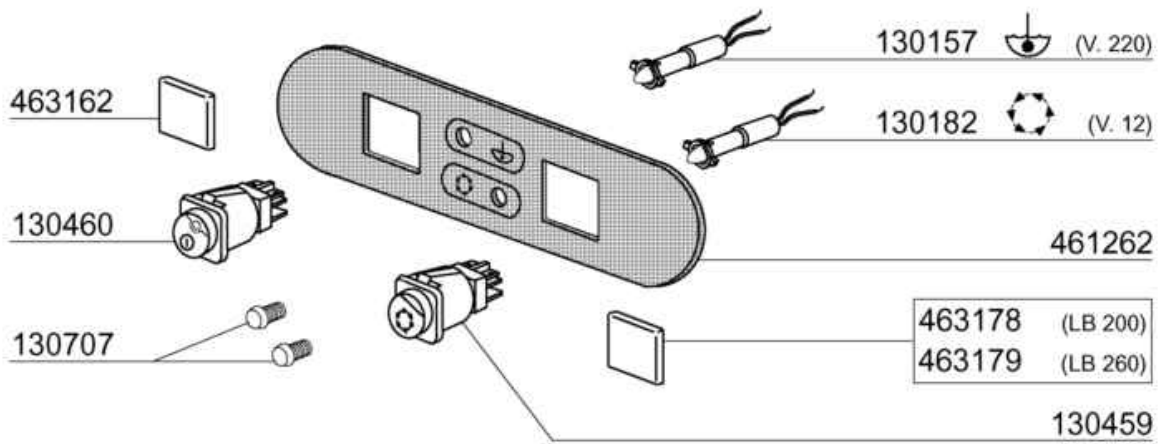

06-2005 S. AG.