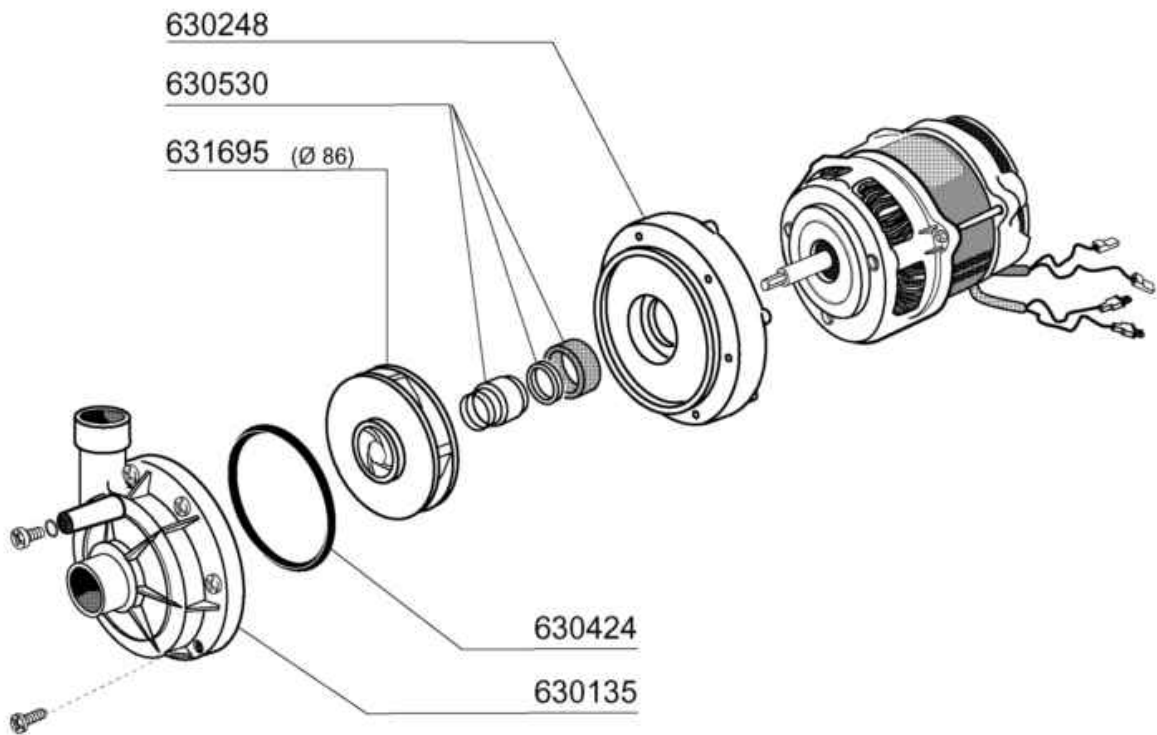

06 - 2005 | S. AG.