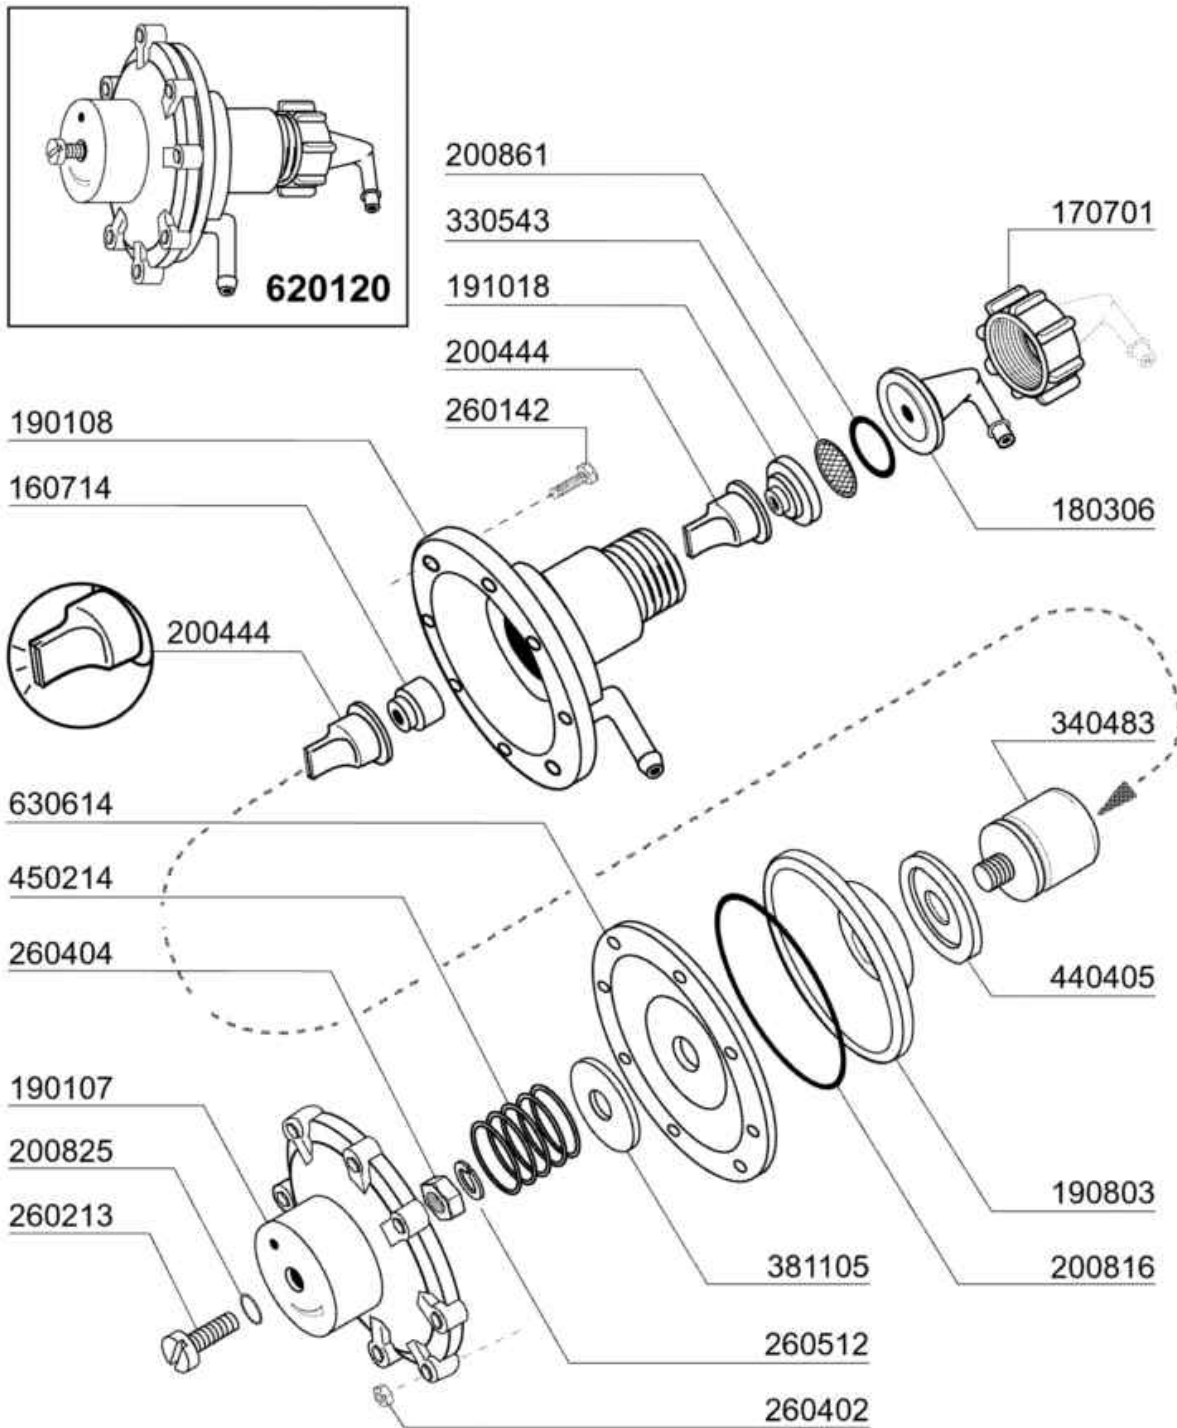

PARTI DI RICAMBIO
PIECES DETACHEES
SPARE PARTS
ERSATZTEILE
LISTA DE RECAMBIOS

LB 200
LB 200 A
LB 260
LB 260 A

PRODUCTION START 03/03
NEW DESIGN 04/05

COMENDA

06 - 2005 | S. AG.

- 1 Carrozzeria
- 2 Carrozzeria
- 3 Vasca
- 4 Mulinelli
- 5 Gruppo risciacquo
- 6 Pompa lavaggio
- 7 Impianto elettrico
- 8 Impianto elettrico
- 9 Dosatore brillantante
- 10 Pompa scarico
- 11 Pompa scarico

04 - 2016 | M.S

06 - 2005 | S. AG.

06-2005 S. AG.

NEW
2005

06 - 2005 | S. AG.

02 - 2004 S. AG.

620994
BHC

 Dalla matricola - A partir da la matr.
 From serial no. - Ab Serien nr.
 Despues la matr.

620993 + 112985
LB...
5926 / 05 / 2007

- 450114 (22 - 32)
- ◆ 450107 (38 - 50)
- ⊕ 450139 (26 - 38 - H.9)

07 - 2007 | S. AG.