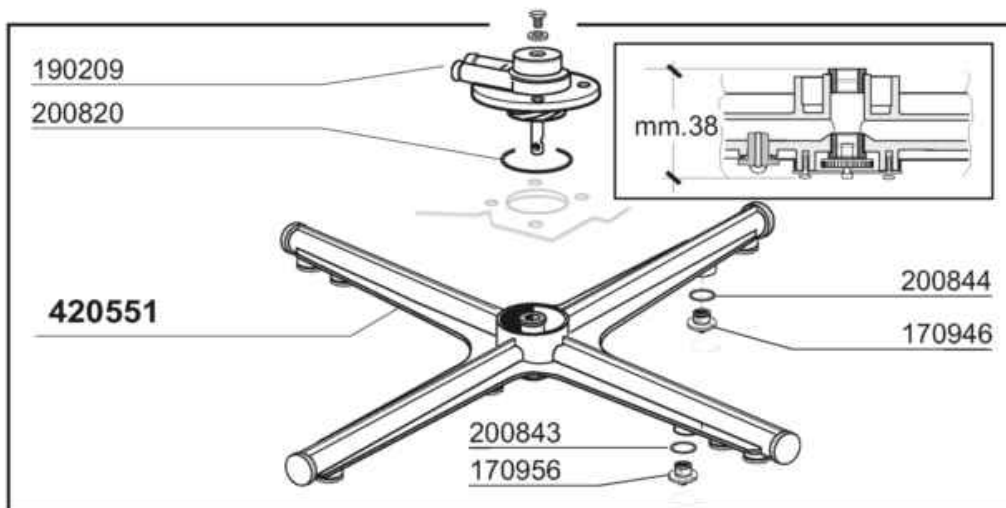

PARTI DI RICAMBIO
PIECES DETACHEES
SPARE PARTS
ERSATZTEILE
LISTA DE RECAMBIOS

LB 200
LB 200 A
LB 260
LB 260 A

PRODUCTION START 03/03
NEW DESIGN 04/05

COMENDA

06 - 2005 | S. AG.

- 1 Carrozzeria
- 2 Carrozzeria
- 3 Vasca
- 4 Mulinelli
- 5 Gruppo risciacquo
- 6 Pompa lavaggio
- 7 Impianto elettrico
- 8 Impianto elettrico
- 9 Dosatore brillantante
- 10 Pompa scarico
- 11 Pompa scarico

620993 + 112985
LB...
5926 / 05 / 2007

- 450114 (22 - 32)
- ◆ 450107 (38 - 50)
- ⊕ 450139 (26 - 38 - H.9)

07 - 2007 | S. AG.