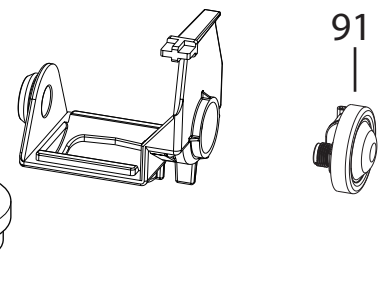

SERIE TUBI  
TUBE SERIES

SERIE TUBI CON BOCCOLE  
TUBE SERIES CON BOCCOLE

Position	Code	description
	5313247361	COVER
	5332224100	MOTOR BELT GRINDER
	5513211891	PENNELLO-RASCHIETTO+SETOLE NERO(PP) ECAM
	6113210111	STAFFA TCO(ACC.C70) (GENERATORE) ECAM
	6113210121	STAFFA SENSORE(ACC.C70) (GENERATORE)ECAM
	IT0198	ADDITIONAL PARTS FOR CHASSIS
	IT0198_	ADDITIONAL PARTS FOR CHASSIS
	5313213451	WIRE CLAMP
001	5313221031	COVER DUST
002	5513214851	COVER
003	7313240291	COVER ASSEMBLY
004	5913212611	KNOB
005	5513222581	REAR PANEL
006	5513223931	SIDE LEFT
007	5313219211	TANK
008	5313223081	INSULATOR
009	5313213441	SWITCH HOLDER
010	5513219391	SIDE RIGHT
011	5313213321	COVER
012	7313233411	TANK
013	5313218571	FRONT PIECE
014	5313213561	DRAWER
015	5313215181	FRONT PIECE
016	6013210511	CUP PLATE
017	5313224831	TRAY
018	5313222641	FLOAT
019	5113210371	SWITCH
021	5313213551	TRAY
025	7313243101	CONTROL PANEL ASSEMBLY
026	5213220221	BOARD DISPLAY
031	7313212901	DISTRIBUTING
035	VA001	FIND IN THE ACCESSORIES RANGE
036	5313232961	TUBE
037	5513220091	PIPETTE
039	6132101300	CLIP