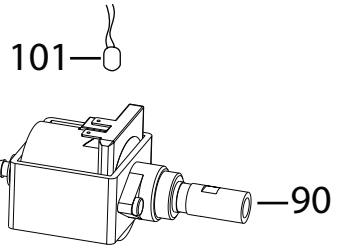

SERIE TUBI  
TUBE SERIES

SERIE TUBI CON BOCCOLE  
TUBE SERIES CON BOCCOLE

Position	Code	description
	5313247361	COVER
	5332224100	MOTOR BELT GRINDER
	5513211891	PENNELLO-RASCHIETTO+SETOLE NERO(PP) ECAM
	6113210111	STAFFA TCO(ACC.C70) (GENERATORE) ECAM
	6113210121	STAFFA SENSORE(ACC.C70) (GENERATORE)ECAM
	IT0198	ADDITIONAL PARTS FOR CHASSIS
	IT0198_	ADDITIONAL PARTS FOR CHASSIS
	5313213451	WIRE CLAMP
001	5313221031	COVER DUST
002	5513214851	COVER
003	7313240291	COVER ASSEMBLY
004	5913212611	KNOB
005	5513222581	REAR PANEL
006	5513223931	SIDE LEFT
007	5313219211	TANK
008	5313223081	INSULATOR
009	5313213441	SWITCH HOLDER
010	5513219391	SIDE RIGHT
011	5313213321	COVER
012	7313233411	TANK
013	5313218571	FRONT PIECE
014	5313213561	DRAWER
015	5313215181	FRONT PIECE
016	6013210511	CUP PLATE
017	5313224831	TRAY
018	5313222641	FLOAT
019	5113210371	SWITCH
021	5313213551	TRAY
025	7313243101	CONTROL PANEL ASSEMBLY
026	5213220221	BOARD DISPLAY
031	7313212901	DISTRIBUTING
035	VA001	FIND IN THE ACCESSORIES RANGE
036	5313232961	TUBE
037	5513220091	PIPETTE
039	6132101300	CLIP