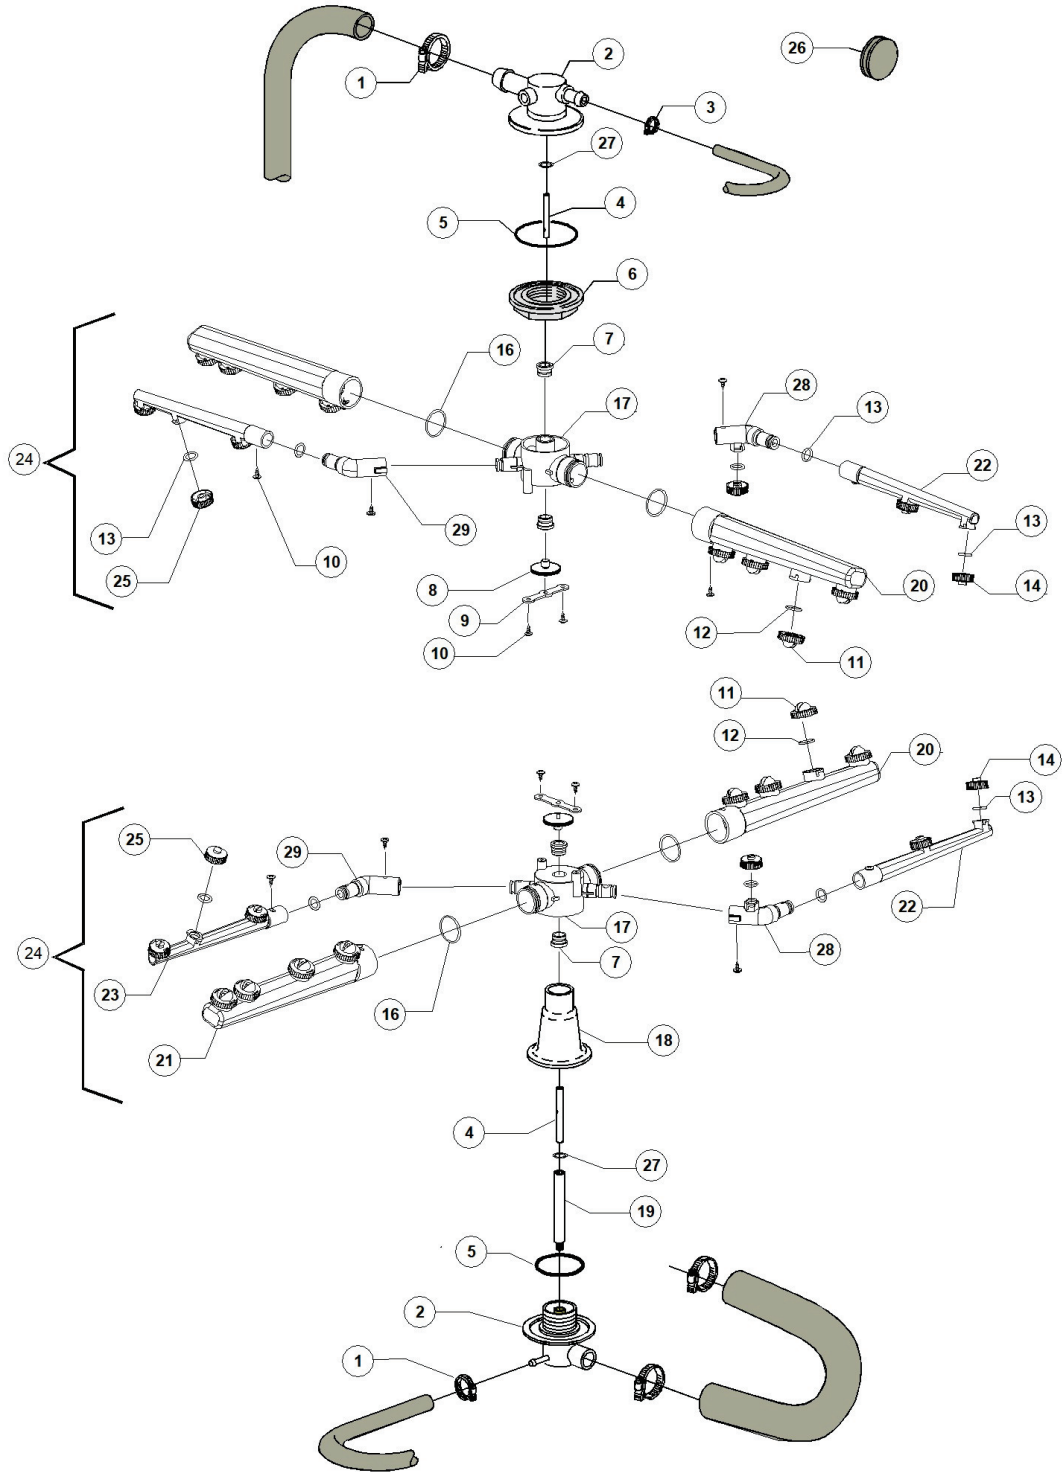

GS 50 T PS 380-400/3N/50 - DWQ1003234 - Gruppo lavaggio-risciacquo - DW009N

GS 50 T PS 380-400/3N/50 - DWQ1003234 - Gruppo lavaggio-risciacquo - DW009N

Pos.	Codice	Descrizione	Description
1	DW11806	FASCETTE AISI 430 25/40	CLAMP 25/40 AISI 430
2	DW500612	TORRETTA SUP./INF. GS GRIGIO	WASH ARMS'LOWER / UPPER SUPPORT GS
3	DW11807	FASCETTE AISI 430 12/22	CLAMP 12/22 AISI 430
4	DW500167	ASSE SUPERIORE D10 GS-HT ECO/2015	UPPER AXLE D10 GS-HT ECO/2015
5	DW13015	GUARNIZIONE 6225 OR 160 NBR	6225 O-RING 160 NBR
6	DW500623	GHIERA FISS.TORRETTA TIPO 28 GS GRI	FASTENING RING NUT FOR TURRET
7	DW13319	ROND. SCORRIM. PTFE+CB H11	SLIDING WASHER PTFE+CB H11 (MIN.2 PCS)
8	DW11101/I	VITE FISS. GRUPPI CON PIOLINO INOX	GROUP FASTENING S/S SCREW
9	DW10260	#PIASTRINA PER GIRANTE GRIGIA	BLOCKING RING NUT ROTOR PLAQUE (MI
10	DW11004	VITE TCB D.8 DENTATA 4X10 SPAX	4X10 TCB D.8 SPAX TOOTHED SCREW
11	DW10369	TESTA UGEL.LAV.95 3,5 GRIGIO (MIN 10)	WASH NOZZLE (BATCH 10PCS)
12	DW13009	GUARNIZIONE OR 2050 NBR	O-RING 2050 NBR (MIN. 40 PCS)
13	DW13002	GUARNIZIONE OR R6 NBR	O-RINGR R6 NBR (MIN. 10 PCS)
14	DW10371	TESTA UGEL. RISC. 95 APER. GRIG.(MIN 10)	OPENED RINSE NOZZLE (BATCH 10PCS)
16	DW13025	GUARNIZIONE OR 2081	O-RING 2081
17	DW500760/A	CORPO CENTR GIR LAVAG+RISC PLASTICA 2017	PLASTIC RINSE/WASH ROTOR 2017
18	DW500170	MANICOTTO INF GS PER ASSE ECO/2015 GRIG	LOWER PIPE COUPLING
19	DW500168	ASSE INFERIORE D12 GS ECO/2015	WASH-TANK TURRET SHAFT
20	DW500754	TUBO LAV. SX GRIGIO SERIE 2006	GREY LEFT WASH ARM 2006
21	DW500753	TUBO LAV. DX GRIGIO SERIE 2006	GREY RIGHT WASH ARM 2006
22	DW500751	TUBO RISC. DX GRIGIO SERIE 2006	GREY RIGHT RINSE ARM 2006
23	DW500752	TUBO RISC. SX GRIGIO SERIE 2006	GREY LEFT RINSE ARM 2006
24	DW500760	GIRANTE LAVAG+RISC PLASTICA 2017	WASH/RINSE ROTOR
25	DW10372	TESTA UGEL.RISC.95 CHIU. GRIGIO (MIN 10)	CLOSED RINSE NOZZLE (BATCH 10PCS)
27	DW500169	CORONA ASSI GS-HT ECO/2015	AXIS SPACER
28	DW500760/B	RACC UGEL GIR LAVAG+RISC PLASTICA 2017	PLASTIC ELBOW WITH NOZZLE 2017
29	DW500760/C	RACC NO UGEL GIR LAV+RISC PLASTICA 2017	PLASTIC ELBOW WITHOUT NOZZLE 2017