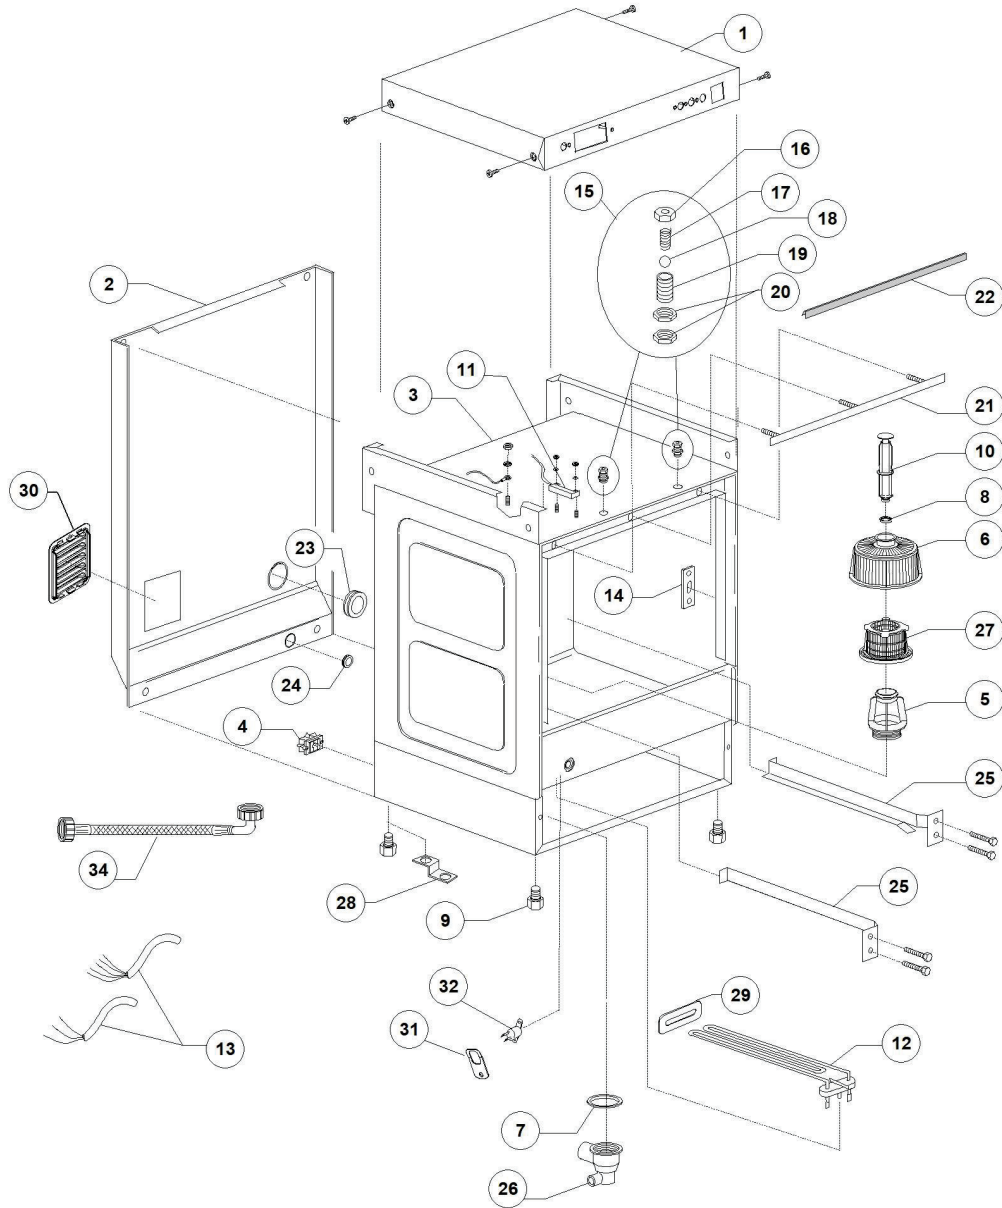

GS 50 T PS 380-400/3N/50 - DWQ1003234 - Gruppo carrozzeria - DW009N

GS 50 T PS 380-400/3N/50 - DWQ1003234 - Gruppo carrozzeria - DW009N

Pos.	Codice	Descrizione	Description
1	DW500979	COPERCHIO GS50 TOUCHE 2019 IPX	COVER
2	DW500909	SCHIENALE GS50 (1x25046)	BACK PANEL GS50 (1x25046)
3	DW500900	CARROZZERIA GS50	BODYWORK GS50
4	DW15065/A	FISSACAVO PER VITI AUTOF (NR.2x11007)	CABLE-FASTENER WITH SCREW
5	DW500607	GHIERA INNESTO FILTRI MOD.50 2004	FERRULE FOR FILTER CLUTCH
6	DW500616	FILTRO ASPIR. GS50 GRIGIO	SUCTION FILTER
7	DW80208	GUARNIZIONE RAMPA LP2 DIAM.95X75X3	RISER GASKET D.95X75X3 (MIN. 2 PCS)
8	DW13021	GUARNIZIONE DEM 40 PER TROPPOPP. GS	OVERFLOW PIPE GASKET DEM 40 (MIN. 2 PCS)
9	DW10851	PIEDINO REG. PLASTICA NERO ALTO	HIGH ADJUSTABLE FOOT (MINIMUM 4 PCS)
10	DW500618	ASSIEME TROPPO PIENO H187 CON TAPP	OVERFLOW PIPE H187
11	DW10778	MICROCONTATTO MAGNETICO REED	DOOR MICROSWITCH
12	DW150047	RESIST.2700/2940W 230/240V 1	2700/2940W 230/240V 1 HEATING ELEM.
13	DW15118	CAVO ALIMENTAZIONE 5x2,5x2500	CABLE 5x2,5x2500
14	DW150401	GUIDA ASTA CURVA	DOOR ROD SLIDE (MIN. 4 PCS)
15	DW10775	CRICCO PORTA IN OTTONE NIK COMPLETO	DOOR JACK ASSEMBLY
16	DW10802	TAPPO CRICCO PORTA	DOOR JACK LOCKNUT (MIN. 3 PCS)
17	DW10777	MOLLA PER CRICCO PORTA	DOOR JACK SPRING
18	DW10776	SFERA DIAM.9.52 INOX CRICC.PORT.3/8	S/S SPHERE D.9,52 SPRING LATCH 3/8
19	DW10803	CORPO CRICCO PORTA	DOOR JACK BODY
20	DW10801	DADO CRICCO PORTA	DOOR JACK NUT (MIN. 5 PCS)
21	DW150921	ANGOLARE GUARNIZIONE PORTA GS50	PROFILE FOR RUBBER SEAL GS50
22	DW135205	GUARN.PORTA SIL.GRIGIO (PROFILO B.10215)	SILICONE DOOR SEAL
23	DW13317	PASSACAVO D.40 IN GOMMA RB38	RUBBER FAIRLEAD D.40 RB38 (MIN. 2 PCS)
24	DW13323	PASSACAVO IN GOMMA D.13	RUBBER FAIRLEAD D.13 (MIN. 2 PCS)
25	DW500902	CORRENTINO INTERNI GS50 DX/SX	RIGHT/LEFT INTERNAL SLIDE
26	DW500606	POZZETTO CON SCARICO LATERALE DX	RIGHT SIDE SCRAP TRAY
27	DW500600	FILTRO INTERNO CON CESTELLO 2004	INNER FILTER
29	DW250043	PIASTRINA RESISTENZA VASCA	TANK HEATING ELEMENT PLAQUE
30	DW25046	TAPPO CON GELOSIE	VENTILATION GRID
31	DW15552/A	STAFFETTA PER TERMOSTATO VASCA KLIXON	
32	DW15552/B	TERMOST. SICUR.VASCA KLIXON SENZA STAFFA	KLIXON TANK SAFETY THERMOSTAT
34	DW10900001	CANNA CARICO GROSSA M 1,5 EN61770	LOAD PIPE M 1,5 EN61770