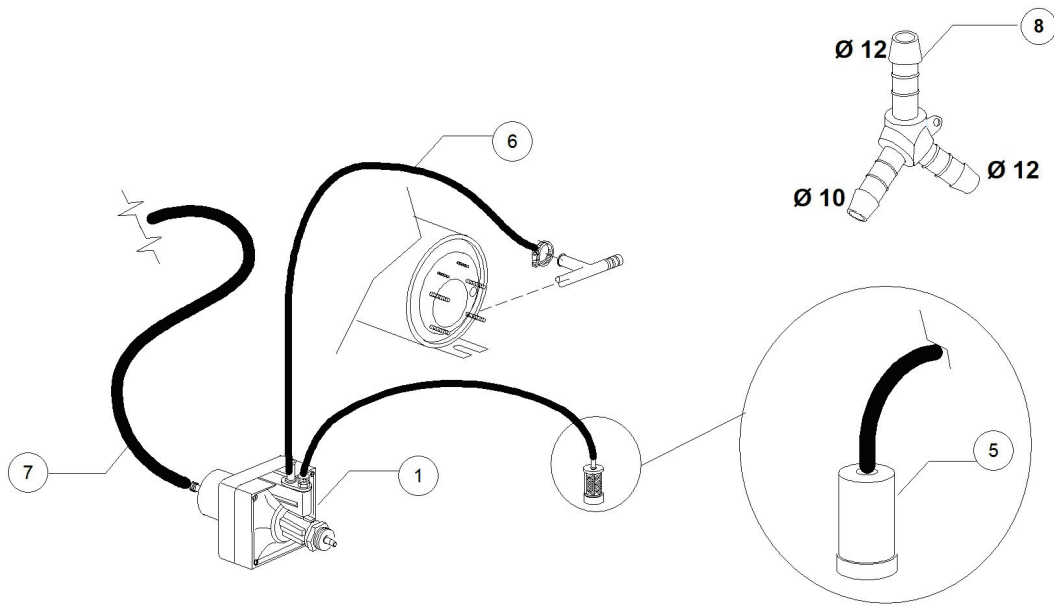

GS 50 T PS 380-400/3N/50 - DWQ1003234 - Gruppo dosatore Brillantante - DW009N

GS 50 T PS 380-400/3N/50 - DWQ1003234 - Gruppo dosatore Brillantante - DW009N

Pos.	Codice	Descrizione	Description
1	DW10799	DOSATORE BRILLANTANTE (TECNO PRO)	RINSE AID DOSING PUMP
2	DW10805	VALVOLE+MOLLE(2)DOS.BRILL.TECNOPRO	TECNOPRO NON RETURN VALVE
3	DW10806	GUARNIZIONE D22 DOS.BRILL.TECNOPRO	GASKET D.22
4	DW10807	MEMBRANA X DOSATORE BRILL.TECNOPRO	MEMBRANE FOR DOSING PUMP
5	DW15058	FILTRINO CON PESO ASPIR. DET/BRIL	SMALL FILTER (MIN. 3 PCS)
6	DW10200293	TUBO EPDM 8X15 PER DOSATORE	8X15 EPDM PIPE
7	DW14506	TUBO GOMMA DIAM 9,5X16 EPDM	9,5X16 EPDM RUBBER PIPE