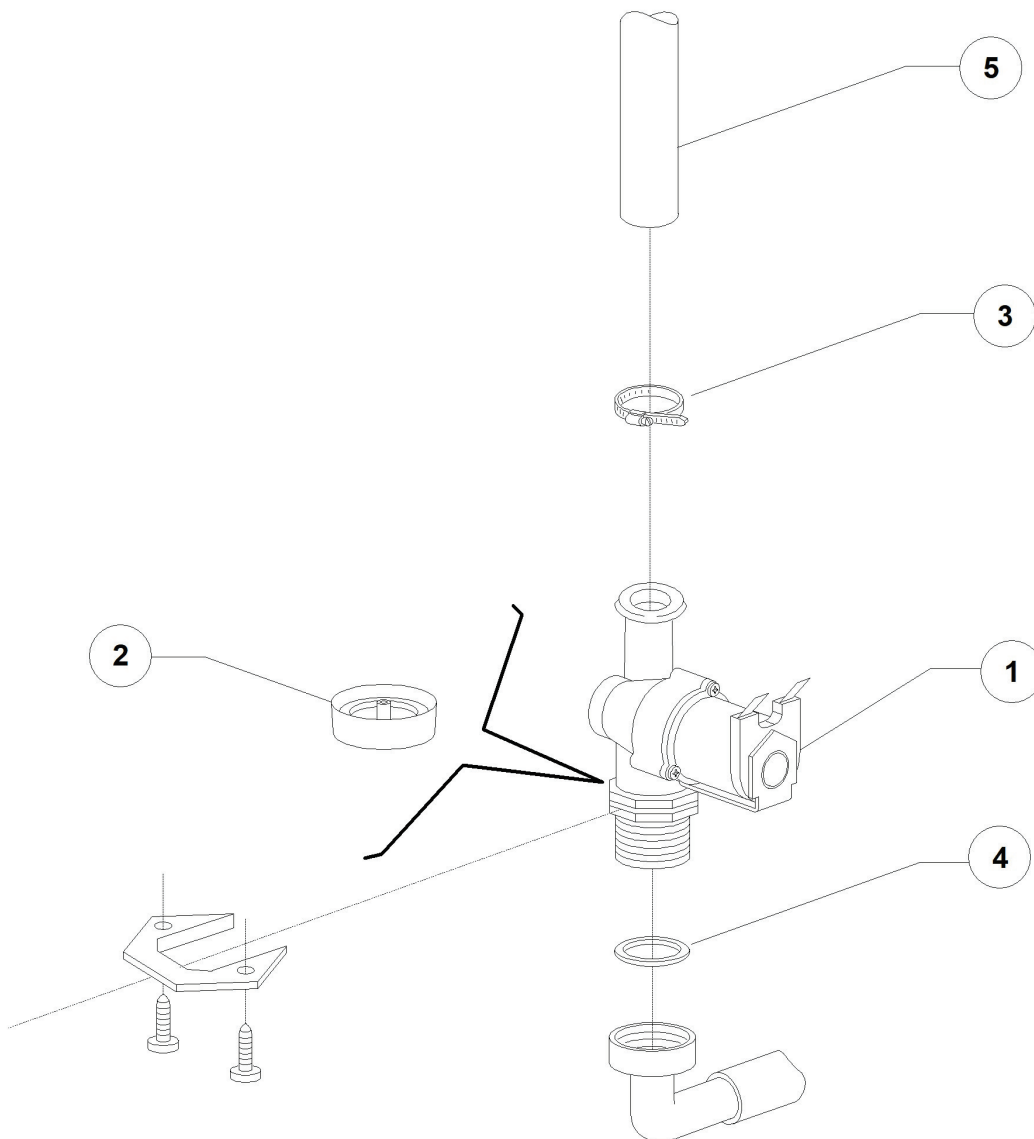

GS 50 T PS 380-400/3N/50 - DWQ1003234 - Pannello comandi - DW009N

GS 50 T PS 380-400/3N/50 - DWQ1003234 - Pannello comandi - DW009N

Pos.	Codice	Descrizione	Description
1	DW50620	"PIATTINA M.FILO "F10p" L600 TOUCHE2017"	RIBBON CABLE F10p L600
2	DW50618	PULSANTIERA DISPLAY TOUCHE2017	
3	DW500979	COPERCHIO GS50 TOUCHE 2019 IPX	COVER
4	DW50622	MOSTRINA DIHR TOUCHE2021	CONTROL OVERLAY DIHR
5	DW50618/A	SCATOLA PROTEZ. PULS. DISPLAY TOUCHE2017	
6	DW50618/B	GUARNIZ.SCATOLA PULS.DISPLAY TOUCHE2017	
7	DW50561	DIST. SCHEDE ELETTR. 2009 D.8X10	MAINBOARD SPACER D.8X10
8	DW50619	PULSANTIERA TASTO START TOUCHE2017	
9	DW50619/A	SCATOLA PROTEZ. PULS. T.START TOUCHE2017	
10	DW50619/B	GUARNIZ.SCATOLA PULS. T.START TOUCHE2017	
11	DW50613	"PIATTINA "F10p" L2300 ANTIST TOUCHE2017"	RIBBON CABLE F10p L2300
12	DW50616	SCHEDA TIMER 35-37-40-50-85 TOUCHE2017	MAINBOARD 35-37-40-50-85 TOUCHE2017
13	DW50621	SONDA DOPPIA TERMOMETRI (O-B) TOUCHE2017	TEMPERATURE PROBE TOUCHE2017

GS 50 T PS 380-400/3N/50 - DWQ1003234 - Componenti elettrici - DW009N

GS 50 T PS 380-400/3N/50 - DWQ1003234 - Componenti elettrici - DW009N

Pos.	Codice	Descrizione	Description
1	DW15149	FILTRO ANTIDIS.F3 (CX0.47MF)	ANTIJAMMING FILTER F3 (CX0.47MF)
2	DW10707/1	TERM.0-90 TR2 C1500+PVC POST.N/ALB	THERMOSTAT 0-90 TR2 C1500+PVC POST.N/ALB
3	DW500956	PORTACOMPONENTI GS50 TOUCHE	ELECTRIC COMPONENTS PANEL 50 TOUCHE
4	DW560301	RELE'FINDER 230V 50/60Hz GUIDA DIN	RELAY 230V 50/60Hz DIN RAIL
5	DW15204	MORSETTIERA PA 21 12 POLI M-M	TERMINAL BOARD PA21 12P
5	DW500551	MORSETTIERA 6 POLI KL116/6	TERMINAL BOARD 6 POLES FV122 RED
6	DW15086	TELERUTTORE 230V 50/60Hz 4C AC3(6A)	CONTACTOR 230V 50/60Hz 4C AC3(6A)