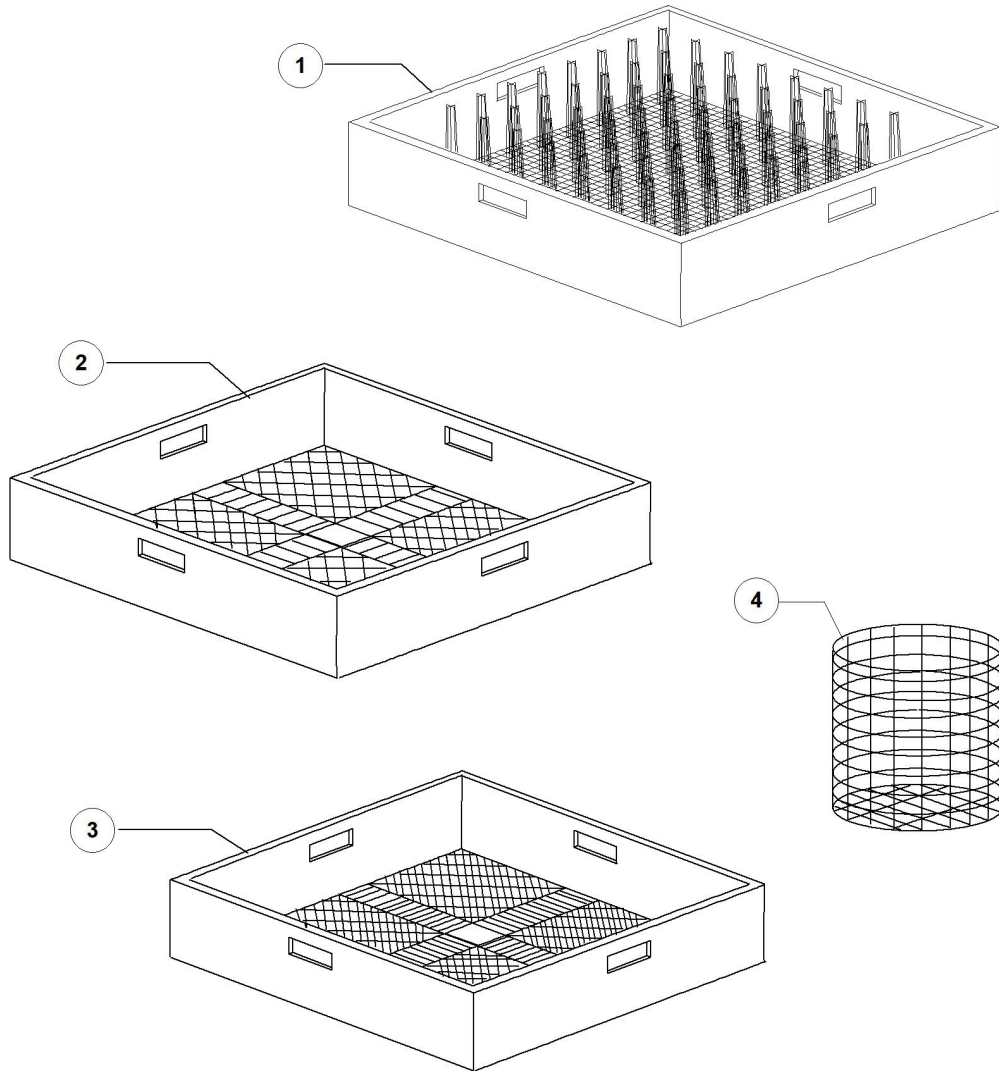

GS 50 T PS 380-400/3N/50 - DWQ1003234 - Cesti - DW009N

Pos.	Codice	Descrizione	Description
1	DWC40	CESTO PIATTI PLASTICA 50X50	PLASTIC PLATES BASKET 500X500
2	DWC44	CESTO BICCHIERI MAGL.LARGA PLASTICA	500X500 LARGE MESH GLASS BASKET
3	DWC41	CESTO POSATE MAG.STRETTA PLASTICA	CUTLERY BASKET - TIGHT MESH (PLASTIC)
4	DW15060	INSERTO CUCCHIAINI GRANDI DIS.G.060	CUTLERY BASKET