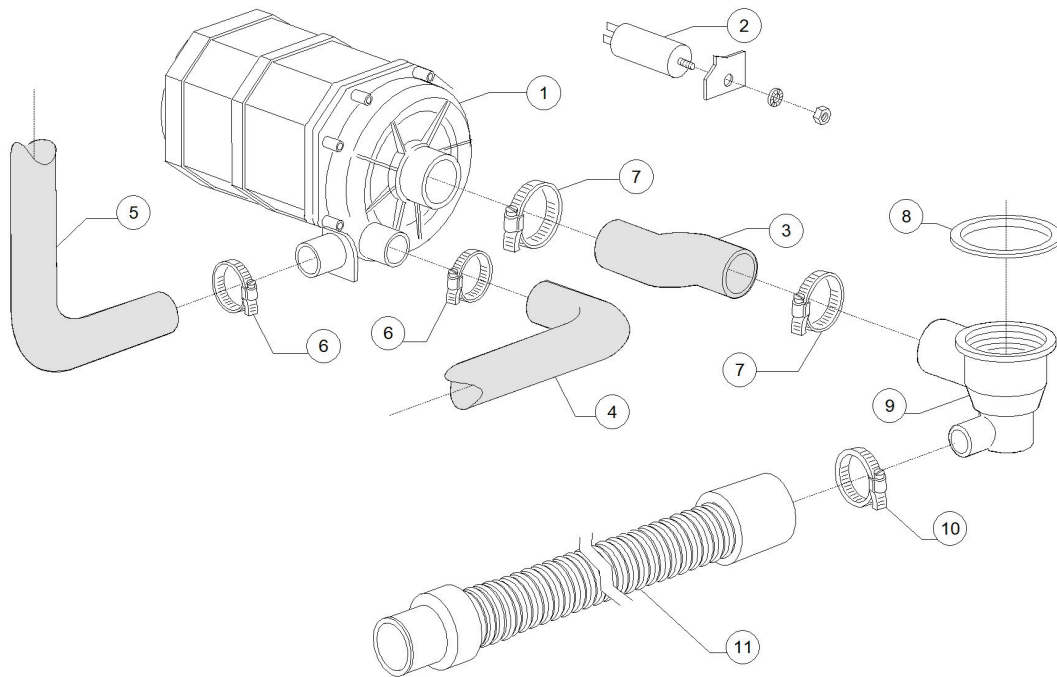

GS 50 T PS 380-400/3N/50 - DWQ1003234 - Gruppo pompa di lavaggio - DW009N

GS 50 T PS 380-400/3N/50 - DWQ1003234 - Gruppo pompa di lavaggio - DW009N

Pos.	Codice	Descrizione	Description
1	DW150914	POMPA HP0.7 TIPO 50 230V.50Hz CON F	PUMP HP0.7 230V/50HZ
2	DW15081	CONDENSATORE 12.5 uF.	12,5 UF CONDENSER
3	DW25032/A	MANICOTTO ASPIRAZ.GS50 DIAM.60/50	SUCTION PIPE COUPLING
4	DW150049	MANICOTTO LAV. INF. K50	LOWER WASH PIPE COUPLING
5	DW150048/A	TUBO MANDATA SUP. GS50	TOP DELIVERY PIPE GS50
6	DW11806	FASCETTE AISI 430 25/40	CLAMP 25/40 AISI 430
7	DW11824	FASCETTA AISI 430 50-70	CLAMP 50/70 AISI 430
8	DW80208	GUARNIZIONE RAMPA LP2 DIAM.95X75X3	RISER GASKET D.95X75X3 (MIN. 2 PCS)
9	DW500606	POZZETTO CON SCARICO LATERALE DX	RIGHT SIDE SCRAP TRAY
10	DW11807	FASCETTE AISI 430 12/22	CLAMP 12/22 AISI 430
11	DW10727	CANNA SCARICO mt.1.5 D.24 PICCOLA	DRAIN HOSE 1,5MT D.24
12	DW15080	PREMISTOPA+CONTROFACCIA	ROTATING SEALS
13	DW7130	#GUARNIZIONE OR POMPA	OR PUMP O-RING (MINIMUM 2 PIECES)
14	DW16182	#CHIOCCIOLA POMPA HP0.5 D.50X30	SCROLL
15	DW15079/F	GIRANTE POMPA HP0.70 D.91C. GS50	PUMP ROTOR 0,70HP D.91