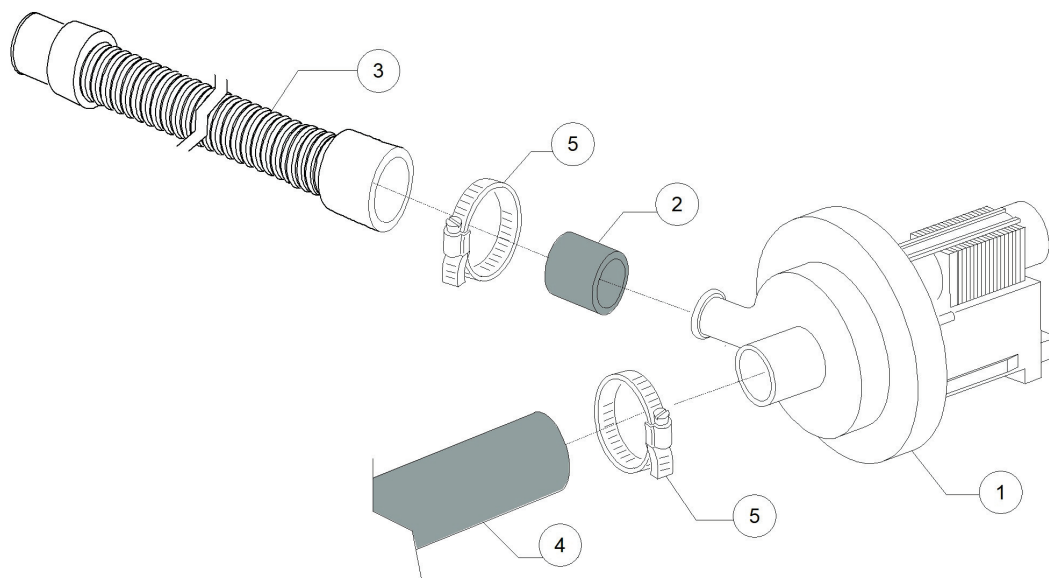

GS 50 T PS 380-400/3N/50 - DWQ1003234 - Gruppo pompa di scarico - DW009N

GS 50 T PS 380-400/3N/50 - DWQ1003234 - Gruppo pompa di scarico - DW009N

Pos.	Codice	Descrizione	Description
1	DW15101	POMPA SCARICO SINCR. 220/240V 50Hz	DRAIN PUMP 220-240V/50HZ
2	DW15101/D	MAN.COMP.USCITA PS 28x22 L21	PIPE COUPLING 28X22 L21
3	DW10727	CANNA SCARICO mt.1.5 D.24 PICCOLA	DRAIN HOSE 1,5MT D.24
4	DW18044	TUBO DIAM.28 EPDM LAV.SUP. STAR	D.28 EPDM PIPE
5	DW11806	FASCETTE AISI 430 25/40	CLAMP 25/40 AISI 430