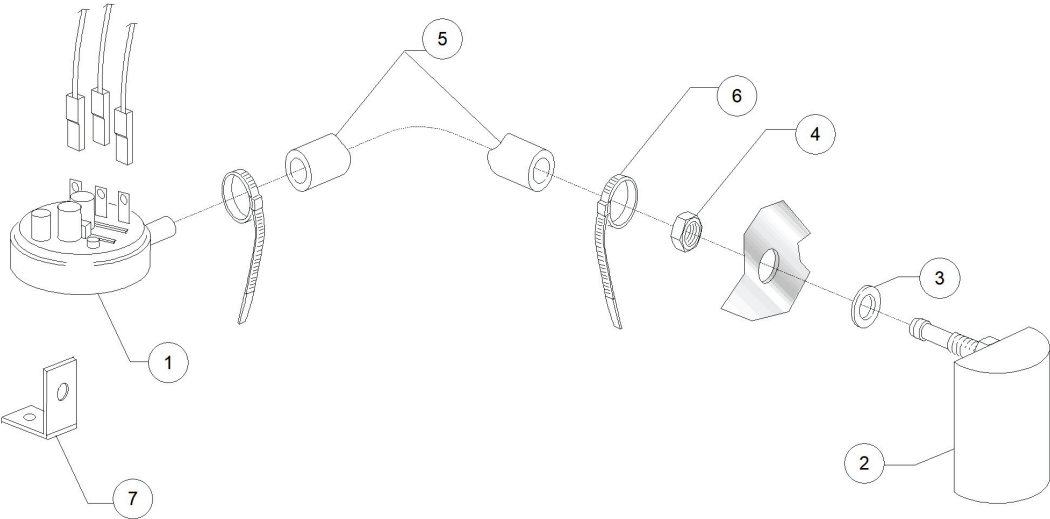

GS 50 T PS 380-400/3N/50 - DWQ1003234 - Pressostato - DW009N

Pos.	Codice	Descrizione	Description
1	DW10706/A	"PRESSOSTATO "EL." 46-26"	PRESSURE SWITCH 46-26
2	DW135911/B	ASSIEME GABBIA D'ARIA GRIGIA L75	GREY AIR TRAP ASSEMBLY L75
3	DW13301	GUARNIZ. IN ROLMART D14x8x1,5	O-RING ROLMART D14X8X1,5
4	DW11702	DADO M8 INOX UNI5588 DIN934	S/S NUT M8 DIN934 (MIN. 20 PCS)
5	DW14508	TUBO EPDM 4.5X9 PER PRESSOSTATO	EPDM HOSE 4.5X9 FOR PRESSURE SWITCH
6	DW10738	FASCETTA PLASTICA 98X2,5	PLASTIC CLAMP 98X2,5
7	DW135314	STAFFA PRESSOSTATO SERIE K	PRESSURE SWITCH SUPPORT