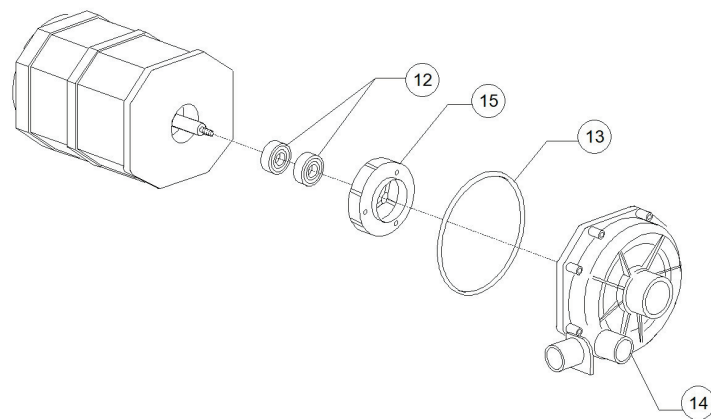

GS 50 T PS 380-400/3N/50 - DWQ1003234 - Gruppo pompa di lavaggio - DW009N

GS 50 T PS 380-400/3N/50 - DWQ1003234 - Gruppo pompa di lavaggio - DW009N

Pos.	Codice	Descrizione	Description
1	DW150914	POMPA HP0.7 TIPO 50 230V.50Hz CON F	PUMP HP0.7 230V/50HZ
2	DW15081	CONDENSATORE 12.5 uF.	12,5 UF CONDENSER
3	DW25032/A	MANICOTTO ASPIRAZ.GS50 DIAM.60/50	SUCTION PIPE COUPLING
4	DW150049	MANICOTTO LAV. INF. K50	LOWER WASH PIPE COUPLING
5	DW150048/A	TUBO MANDATA SUP. GS50	TOP DELIVERY PIPE GS50
6	DW11806	FASCETTE AISI 430 25/40	CLAMP 25/40 AISI 430
7	DW11824	FASCETTA AISI 430 50-70	CLAMP 50/70 AISI 430
8	DW80208	GUARNIZIONE RAMPA LP2 DIAM.95X75X3	RISER GASKET D.95X75X3 (MIN. 2 PCS)
9	DW500606	POZZETTO CON SCARICO LATERALE DX	RIGHT SIDE SCRAP TRAY
10	DW11807	FASCETTE AISI 430 12/22	CLAMP 12/22 AISI 430
11	DW10727	CANNA SCARICO mt.1.5 D.24 PICCOLA	DRAIN HOSE 1,5MT D.24
12	DW15080	PREMISTOPA+CONTROFACCIA	ROTATING SEALS
13	DW7130	#GUARNIZIONE OR POMPA	OR PUMP O-RING (MINIMUM 2 PIECES)
14	DW16182	#CHIOCCIOLA POMPA HP0.5 D.50X30	SCROLL
15	DW15079/F	GIRANTE POMPA HP0.70 D.91C. GS50	PUMP ROTOR 0,70HP D.91