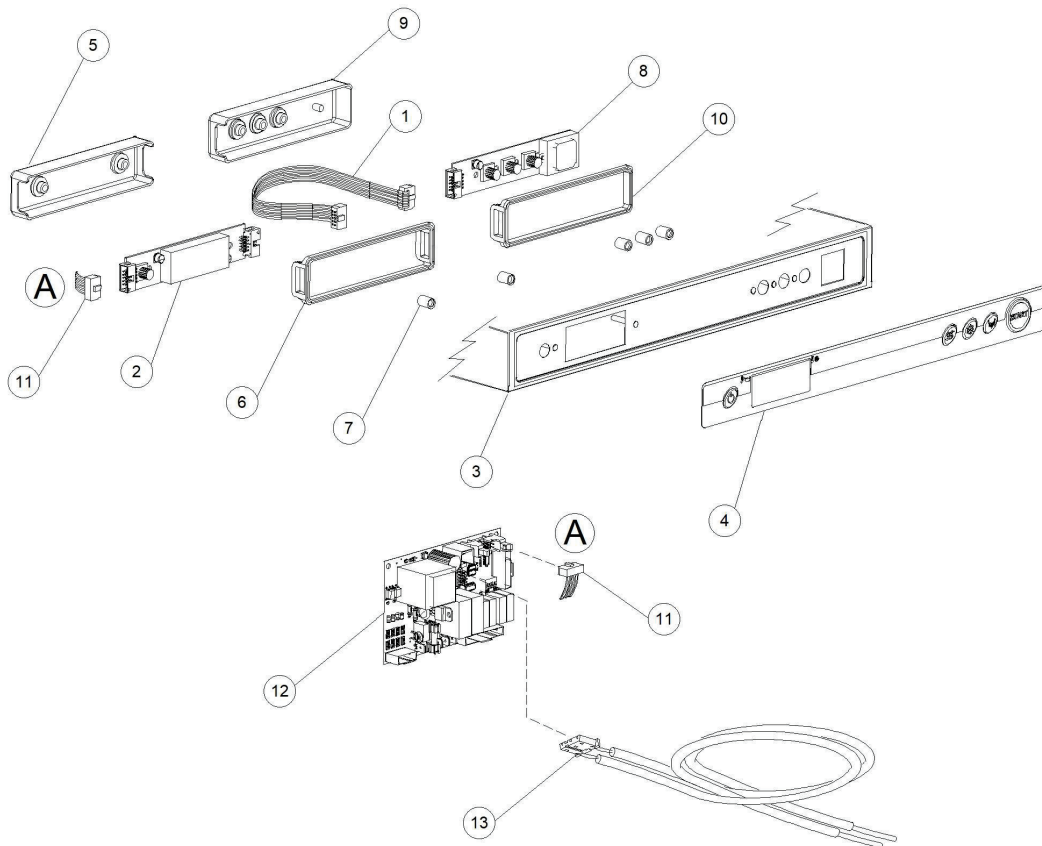

GS 50 T PS 380-400/3N/50 - DWQ1003234 - Pannello comandi - DW009N

GS 50 T PS 380-400/3N/50 - DWQ1003234 - Pannello comandi - DW009N

Pos.	Codice	Descrizione	Description
1	DW50620	"PIATTINA M.FILO "F10p" L600 TOUCHE2017"	RIBBON CABLE F10p L600
2	DW50618	PULSANTIERA DISPLAY TOUCHE2017	
3	DW500979	COPERCHIO GS50 TOUCHE 2019 IPX	COVER
4	DW50622	MOSTRINA DIHR TOUCHE2021	CONTROL OVERLAY DIHR
5	DW50618/A	SCATOLA PROTEZ. PULS. DISPLAY TOUCHE2017	
6	DW50618/B	GUARNIZ.SCATOLA PULS.DISPLAY TOUCHE2017	
7	DW50561	DIST. SCHEDE ELETTR. 2009 D.8X10	MAINBOARD SPACER D.8X10
8	DW50619	PULSANTIERA TASTO START TOUCHE2017	
9	DW50619/A	SCATOLA PROTEZ. PULS. T.START TOUCHE2017	
10	DW50619/B	GUARNIZ.SCATOLA PULS. T.START TOUCHE2017	
11	DW50613	"PIATTINA "F10p" L2300 ANTIST TOUCHE2017"	RIBBON CABLE F10p L2300
12	DW50616	SCHEDA TIMER 35-37-40-50-85 TOUCHE2017	MAINBOARD 35-37-40-50-85 TOUCHE2017
13	DW50621	SONDA DOPPIA TERMOMETRI (O-B) TOUCHE2017	TEMPERATURE PROBE TOUCHE2017