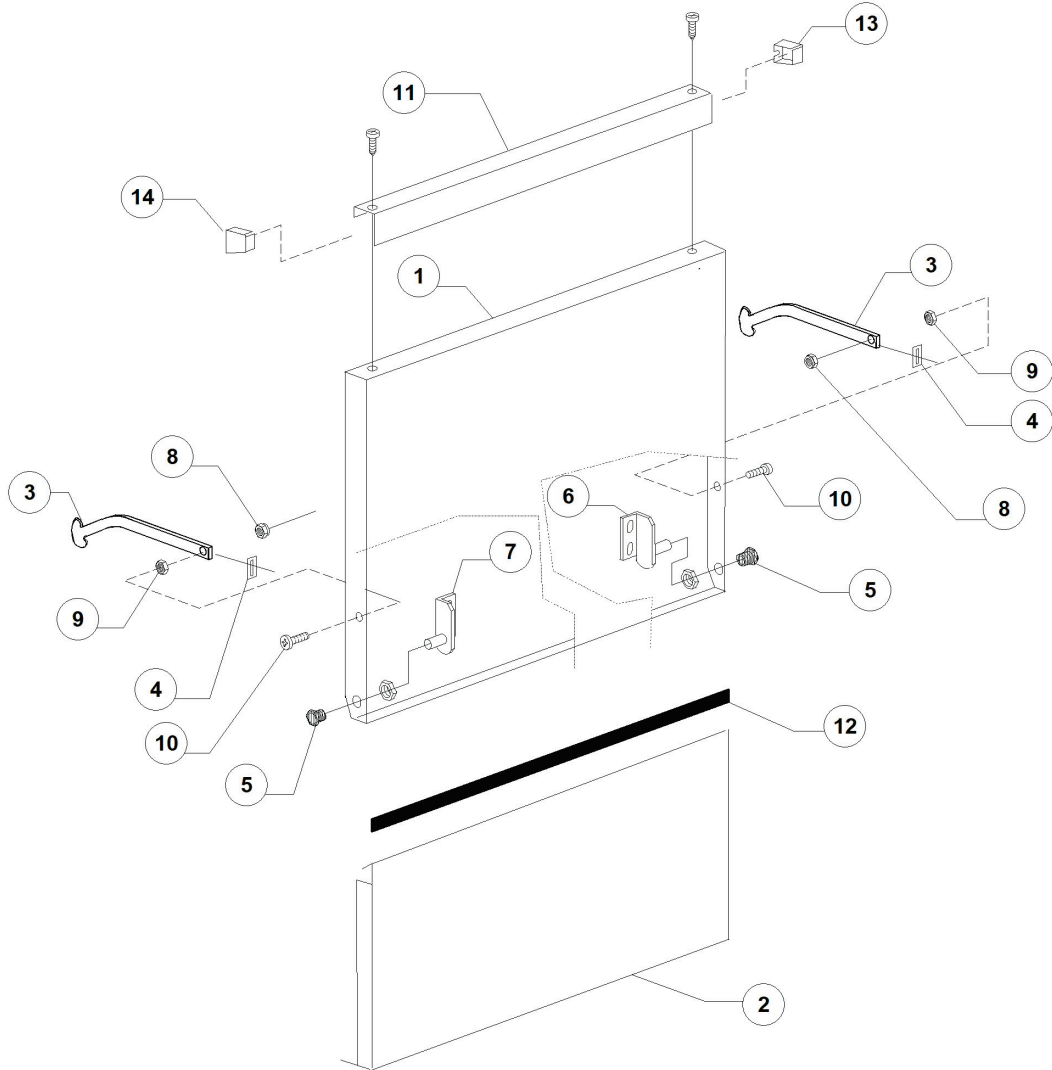

GS 50 T PS 380-400/3N/50 - DWQ1003234 - Porta - DW009N

GS 50 T PS 380-400/3N/50 - DWQ1003234 - Porta - DW009N

Pos.	Codice	Descrizione	Description
1	DW500943	PORTA 50/2013 (SENZA MANIGLIA)	DOOR 50/2013
2	DW500903	SOTTOPORTA GS50	FRONT PANEL GS50
3	DW150221	BRETELLA PER PORTA 50	ARM FOR DOOR
4	DW135222	BATTUTA CERNIERA PORTA K50	DOOR HINGE BLOCK
5	DW11835/A	BOCCOLA IN OTTONE FILETTO COMPLETO	BRASS BUSH
6	DW150210	ASSIEME CERNIERA DX PER PORTA	RIGHT DOOR HINGE
7	DW150211	ASSIEME CERNIERA SX PER PORTA	LEFT DOOR HINGE
8	DW11721	DADO M6 AUTOBL.INOX UNI 7473 DIN982	S/S SELF-LOCKING NUT M6 DIN982 (MIN. 10
9	DW11706	DADO M6 INOX UNI5588 DIN934	S/S NUT M6 DIN934 (MIN. 20 PCS)
10	DW11111	VITE M6x16 LARGA TCB 13X3 INOX	M6x16 TCB 13X3 LARGE S/S SCREW
11	DW500930/D	MANIGLIA GS50-GS85 DIHR/2014	S/S HANDLE 50/85 DIHR/2014
12	DW15751	LEM MOUSSE AUTOEST. 20X4 ADESIVA	SELF-STICK MOUSSE 20X4

GS 50 T PS 380-400/3N/50 - DWQ1003234 - Pannello comandi - DW009N

GS 50 T PS 380-400/3N/50 - DWQ1003234 - Pannello comandi - DW009N

Pos.	Codice	Descrizione	Description
1	DW50620	"PIATTINA M.FILO "F10p" L600 TOUCHE2017"	RIBBON CABLE F10p L600
2	DW50618	PULSANTIERA DISPLAY TOUCHE2017	
3	DW500979	COPERCHIO GS50 TOUCHE 2019 IPX	COVER
4	DW50622	MOSTRINA DIHR TOUCHE2021	CONTROL OVERLAY DIHR
5	DW50618/A	SCATOLA PROTEZ. PULS. DISPLAY TOUCHE2017	
6	DW50618/B	GUARNIZ.SCATOLA PULS.DISPLAY TOUCHE2017	
7	DW50561	DIST. SCHEDE ELETTR. 2009 D.8X10	MAINBOARD SPACER D.8X10
8	DW50619	PULSANTIERA TASTO START TOUCHE2017	
9	DW50619/A	SCATOLA PROTEZ. PULS. T.START TOUCHE2017	
10	DW50619/B	GUARNIZ.SCATOLA PULS. T.START TOUCHE2017	
11	DW50613	"PIATTINA "F10p" L2300 ANTIST TOUCHE2017"	RIBBON CABLE F10p L2300
12	DW50616	SCHEDA TIMER 35-37-40-50-85 TOUCHE2017	MAINBOARD 35-37-40-50-85 TOUCHE2017
13	DW50621	SONDA DOPPIA TERMOMETRI (O-B) TOUCHE2017	TEMPERATURE PROBE TOUCHE2017