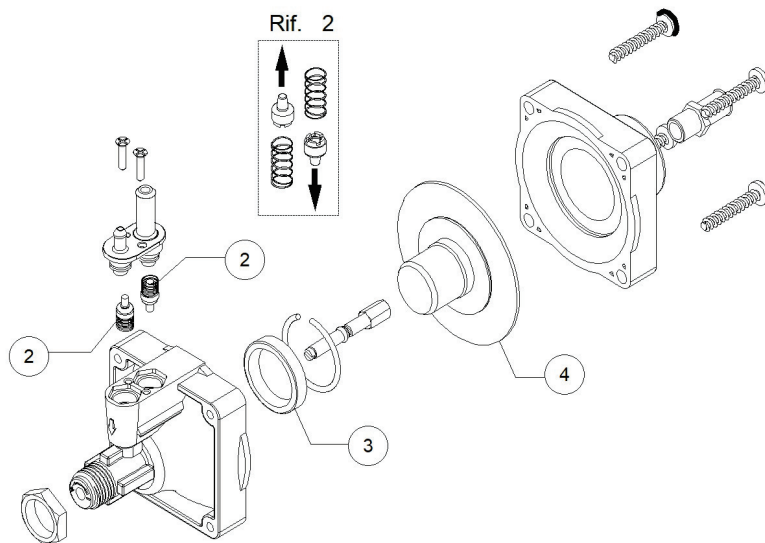

GS 50 T PS 380-400/3N/50 - DWQ1003234 - Gruppo dosatore Brillantante - DW009N

GS 50 T PS 380-400/3N/50 - DWQ1003234 - Gruppo dosatore Brillantante - DW009N

Pos.	Codice	Descrizione	Description
1	DW10799	DOSATORE BRILLANTANTE (TECNO PRO)	RINSE AID DOSING PUMP
2	DW10805	VALVOLE+MOLLE(2)DOS.BRILL.TECNOPRO	TECNOPRO NON RETURN VALVE
3	DW10806	GUARNIZIONE D22 DOS.BRILL.TECNOPRO	GASKET D.22
4	DW10807	MEMBRANA X DOSATORE BRILL.TECNOPRO	MEMBRANE FOR DOSING PUMP
5	DW15058	FILTRINO CON PESO ASPIR. DET/BRIL	SMALL FILTER (MIN. 3 PCS)
6	DW10200293	TUBO EPDM 8X15 PER DOSATORE	8X15 EPDM PIPE
7	DW14506	TUBO GOMMA DIAM 9,5X16 EPDM	9,5X16 EPDM RUBBER PIPE