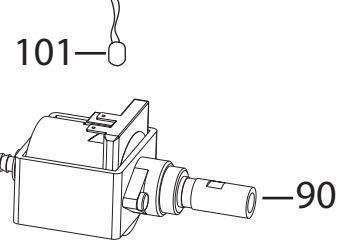

85
SERIE TUBI
TUBE SERIES

SERIE TUBI CON BOCCOLE
TUBE SERIES WITH BUSHES

Position	Code	description
	533135	O-RING
	5332169200	MEASURING SPOON
	5313247361	COVER
	5332224100	MOTOR BELT GRINDER
	5313213411	DOOR
	5513211891	PENNELLO-RASCHIETTO+SETOLE NERO(PP) ECAM
	6113210111	STAFFA TCO(ACC.C70) (GENERATORE) ECAM
	6113210121	STAFFA SENSORE(ACC.C70) (GENERATORE)ECAM
	5032518100	WIRING COUNTER-VOLUMETRICL470(24AWG)MCSA
	IT0198	ADDITIONAL PARTS FOR CHASSIS
	IT0198_	ADDITIONAL PARTS FOR CHASSIS
	5313224911	GASKET
	5313213451	WIRE CLAMP
001	5313221031	COVER DUST
002	5513214851	COVER
003	7313226621	COVER ASSEMBLY
004	5913212611	KNOB
005	5513222581	REAR PANEL
006	5513219401	SIDE LEFT
007	5313219211	TANK
009	5313213441	SWITCH HOLDER
010	5513219391	SIDE RIGHT
011	5313213321	COVER
012	7313212611	TANK
013	5313225361	FRONT PIECE
014	5313213561	DRAWER
015	5313225381	FRONT PIECE
016	6013211171	CUP PLATE
017	5313225341	TRAY
018	5313222641	FLOAT
019	5113210371	SWITCH
021	5313213551	TRAY
025	7313226631	CONTROL PANEL ASSEMBLY
026	5213216011	BOARD DISPLAY
027	5313213911	COVER

079	5213213981	SENSOR BOARD
080	5313243071	BELT
081	5313236711	TUBE 90°
082	5132104100	MICROSWITCH
084	5313217601	FILTER
085	5513227961	MECHANICS VALVE
086	5313217861	TUBE DI=3 DE=5,5 L=145
086	5313217871	TUBE DI=3 DE=6 L=200
086	5332199500	TUBE (SIL NAT)DI=4 DE=8 L=150
087	5513212871	TUBE PTFE DI2-DE4 L=97 2BUSHES
087	5513212881	TUBE PTFE DI2-DE4 L=270 2BUSHES
087	5513212891	TUBE PTFE DI2-DE4 L=230 2BUSHES
087	5513212901	TUBE PTFE DI2-DE4 L=290 2BUSHES
088	5313217701	O-RING D=3,85
089	6132101300	CLIP
090	5113211291	PUMP
091	5513211371	REGULATOR
092	5313230671	SUPPORT
093	5213213341	SENSOR NTC
094	5332239300	SPACER 5XD5.2XD7.9 NATURAL
095	5313228791	GASKET
096	6113210021	CLIP
097	7313219401	SAFETY VALVE
098	5113210211	MICROSWITCH
099	5213214671	FLOWMETER
100	5332239200	CONNECTOR
101	5213213321	PROTECTOR
102	5513226121	GENERATOR
103	5013252601	WIRING TCO L750-80
105	5513214661	SLIDER