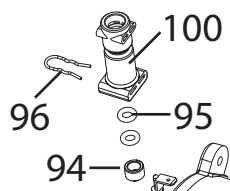

85
SERIE TUBI
TUBE SERIES

SERIE TUBI CON BOCCOLE
TUBE SERIES WITH BUSHES

Position	Code	description
	533135	O-RING
	5332169200	MEASURING SPOON
	5313247361	COVER
	5332224100	MOTOR BELT GRINDER
	5313213411	DOOR
	5513211891	PENNELLO-RASCHIETTO+SETOLE NERO(PP) ECAM
	6113210111	STAFFA TCO(ACC.C70) (GENERATORE) ECAM
	6113210121	STAFFA SENSORE(ACC.C70) (GENERATORE)ECAM
	5032518100	WIRING COUNTER-VOLUMETRICL470(24AWG)MCSA
	IT0198	ADDITIONAL PARTS FOR CHASSIS
	IT0198_	ADDITIONAL PARTS FOR CHASSIS
	5313224911	GASKET
	5313213451	WIRE CLAMP
001	5313221031	COVER DUST
002	5513214851	COVER
003	7313226621	COVER ASSEMBLY
004	5913212611	KNOB
005	5513222581	REAR PANEL
006	5513219401	SIDE LEFT
007	5313219211	TANK
009	5313213441	SWITCH HOLDER
010	5513219391	SIDE RIGHT
011	5313213321	COVER
012	7313212611	TANK
013	5313225361	FRONT PIECE
014	5313213561	DRAWER
015	5313225381	FRONT PIECE
016	6013211171	CUP PLATE
017	5313225341	TRAY
018	5313222641	FLOAT
019	5113210371	SWITCH
021	5313213551	TRAY
025	7313226631	CONTROL PANEL ASSEMBLY
026	5213216011	BOARD DISPLAY
027	5313213911	COVER

079	5213213981	SENSOR BOARD
080	5313243071	BELT
081	5313236711	TUBE 90°
082	5132104100	MICROSWITCH
084	5313217601	FILTER
085	5513227961	MECHANICS VALVE
086	5313217861	TUBE DI=3 DE=5,5 L=145
086	5313217871	TUBE DI=3 DE=6 L=200
086	5332199500	TUBE (SIL NAT)DI=4 DE=8 L=150
087	5513212871	TUBE PTFE DI2-DE4 L=97 2BUSHES
087	5513212881	TUBE PTFE DI2-DE4 L=270 2BUSHES
087	5513212891	TUBE PTFE DI2-DE4 L=230 2BUSHES
087	5513212901	TUBE PTFE DI2-DE4 L=290 2BUSHES
088	5313217701	O-RING D=3,85
089	6132101300	CLIP
090	5113211291	PUMP
091	5513211371	REGULATOR
092	5313230671	SUPPORT
093	5213213341	SENSOR NTC
094	5332239300	SPACER 5XD5.2XD7.9 NATURAL
095	5313228791	GASKET
096	6113210021	CLIP
097	7313219401	SAFETY VALVE
098	5113210211	MICROSWITCH
099	5213214671	FLOWMETER
100	5332239200	CONNECTOR
101	5213213321	PROTECTOR
102	5513226121	GENERATOR
103	5013252601	WIRING TCO L750-80
105	5513214661	SLIDER