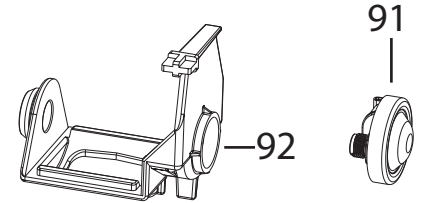

85
SERIE TUBI
TUBE SERIES

SERIE TUBI CON BOCCOLE
TUBE SERIES WITH BUSHES

Position	Code	description
	533135	O-RING
	5332169200	MEASURING SPOON
	5313247361	COVER
	5332224100	MOTOR BELT GRINDER
	5313213411	DOOR
	5513211891	PENNELLO-RASCHIETTO+SETOLE NERO(PP) ECAM
	6113210111	STAFFA TCO(ACC.C70) (GENERATORE) ECAM
	6113210121	STAFFA SENSORE(ACC.C70) (GENERATORE)ECAM
	5032518100	WIRING COUNTER-VOLUMETRICL470(24AWG)MCSA
	IT0198	ADDITIONAL PARTS FOR CHASSIS
	IT0198_	ADDITIONAL PARTS FOR CHASSIS
	5313224911	GASKET
	5313213451	WIRE CLAMP
001	5313221031	COVER DUST
002	5513214851	COVER
003	7313226621	COVER ASSEMBLY
004	5913212611	KNOB
005	5513222581	REAR PANEL
006	5513219401	SIDE LEFT
007	5313219211	TANK
009	5313213441	SWITCH HOLDER
010	5513219391	SIDE RIGHT
011	5313213321	COVER
012	7313212611	TANK
013	5313225361	FRONT PIECE
014	5313213561	DRAWER
015	5313225381	FRONT PIECE
016	6013211171	CUP PLATE
017	5313225341	TRAY
018	5313222641	FLOAT
019	5113210371	SWITCH
021	5313213551	TRAY
025	7313226631	CONTROL PANEL ASSEMBLY
026	5213216011	BOARD DISPLAY
027	5313213911	COVER

028	5313213901	TANK
029	6132106200	SPRING
030	5332227400	REGULATOR
031	5313213881	COVER
032	5313215321	HANDLE
033	5313217741	O-RING
034	9812631250	SCREW
035	7313218741	TAP
036	5513222441	KNOB
037	5513216881	GLASS
038	7313219311	FROTHER
039	5313220031	O-RING
040	5313217751	O-RING
041	5332169300	TUBE LOWER
042A	5513270219	TUBE
047	5232104600	SENSOR REED
048	5213214961	POWER BOARD
049	5313224721	FOOT
050	5313213841	STOP
054	5513227891	DIFFUSER KIT
055	6113210131	SPRING
056	5313213241	RUBBER PAD
057	5313213191	LEVER
059	6013213181	FILTER
060	5332139600	STOPPER
061	5332139500	VALVE
062	6132112200	SPRING
063	5332149100	O-RING
064	5313213211	PISTON
065	5313229491	COVER
066	7313222321	COMPLETE GRINDER
071	5313213591	STOPPER
072	7313212631	TROLLEY
073	7313214521	REGULATOR
074	5313213431	RUBBER PAD
075	7313225971	TRANSMISSION KIT
077	5132110500	MICROSWITCH
078	7313217271	MOTOR ASSEMBLY