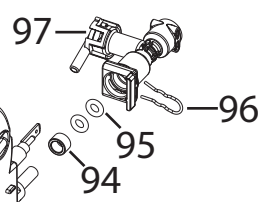

85
SERIE TUBI
TUBE SERIES

SERIE TUBI CON BOCCOLE
TUBE SERIES WITH BUSHES

Position	Code	description
	533135	O-RING
	5332169200	MEASURING SPOON
	5313247361	COVER
	5332224100	MOTOR BELT GRINDER
	5313213411	DOOR
	5513211891	PENNELLO-RASCHIETTO+SETOLE NERO(PP) ECAM
	6113210111	STAFFA TCO(ACC.C70) (GENERATORE) ECAM
	6113210121	STAFFA SENSORE(ACC.C70) (GENERATORE)ECAM
	5032518100	WIRING COUNTER-VOLUMETRICL470(24AWG)MCSA
	IT0198	ADDITIONAL PARTS FOR CHASSIS
	IT0198_	ADDITIONAL PARTS FOR CHASSIS
	5313224911	GASKET
	5313213451	WIRE CLAMP
001	5313221031	COVER DUST
002	5513214851	COVER
003	7313226621	COVER ASSEMBLY
004	5913212611	KNOB
005	5513222581	REAR PANEL
006	5513219401	SIDE LEFT
007	5313219211	TANK
009	5313213441	SWITCH HOLDER
010	5513219391	SIDE RIGHT
011	5313213321	COVER
012	7313212611	TANK
013	5313225361	FRONT PIECE
014	5313213561	DRAWER
015	5313225381	FRONT PIECE
016	6013211171	CUP PLATE
017	5313225341	TRAY
018	5313222641	FLOAT
019	5113210371	SWITCH
021	5313213551	TRAY
025	7313226631	CONTROL PANEL ASSEMBLY
026	5213216011	BOARD DISPLAY
027	5313213911	COVER

079	5213213981	SENSOR BOARD
080	5313243071	BELT
081	5313236711	TUBE 90°
082	5132104100	MICROSWITCH
084	5313217601	FILTER
085	5513227961	MECHANICS VALVE
086	5313217861	TUBE DI=3 DE=5,5 L=145
086	5313217871	TUBE DI=3 DE=6 L=200
086	5332199500	TUBE (SIL NAT)DI=4 DE=8 L=150
087	5513212871	TUBE PTFE DI2-DE4 L=97 2BUSHES
087	5513212881	TUBE PTFE DI2-DE4 L=270 2BUSHES
087	5513212891	TUBE PTFE DI2-DE4 L=230 2BUSHES
087	5513212901	TUBE PTFE DI2-DE4 L=290 2BUSHES
088	5313217701	O-RING D=3,85
089	6132101300	CLIP
090	5113211291	PUMP
091	5513211371	REGULATOR
092	5313230671	SUPPORT
093	5213213341	SENSOR NTC
094	5332239300	SPACER 5XD5.2XD7.9 NATURAL
095	5313228791	GASKET
096	6113210021	CLIP
097	7313219401	SAFETY VALVE
098	5113210211	MICROSWITCH
099	5213214671	FLOWMETER
100	5332239200	CONNECTOR
101	5213213321	PROTECTOR
102	5513226121	GENERATOR
103	5013252601	WIRING TCO L750-80
105	5513214661	SLIDER