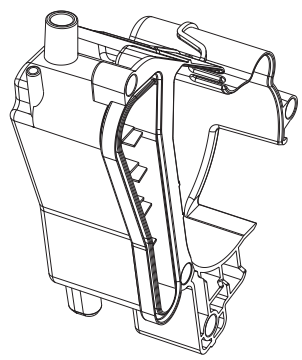

85
SERIE TUBI
TUBE SERIES

SERIE TUBI CON BOCCOLE
TUBE SERIES WITH BUSHES

Position	Code	description
	533135	O-RING
	5332169200	MEASURING SPOON
	5313247361	COVER
	5332224100	MOTOR BELT GRINDER
	5313213411	DOOR
	5513211891	PENNELLO-RASCHIETTO+SETOLE NERO(PP) ECAM
	6113210111	STAFFA TCO(ACC.C70) (GENERATORE) ECAM
	6113210121	STAFFA SENSORE(ACC.C70) (GENERATORE)ECAM
	5032518100	WIRING COUNTER-VOLUMETRICL470(24AWG)MCSA
	IT0198	ADDITIONAL PARTS FOR CHASSIS
	IT0198_	ADDITIONAL PARTS FOR CHASSIS
	5313224911	GASKET
	5313213451	WIRE CLAMP
001	5313221031	COVER DUST
002	5513214851	COVER
003	7313226621	COVER ASSEMBLY
004	5913212611	KNOB
005	5513222581	REAR PANEL
006	5513219401	SIDE LEFT
007	5313219211	TANK
009	5313213441	SWITCH HOLDER
010	5513219391	SIDE RIGHT
011	5313213321	COVER
012	7313212611	TANK
013	5313225361	FRONT PIECE
014	5313213561	DRAWER
015	5313225381	FRONT PIECE
016	6013211171	CUP PLATE
017	5313225341	TRAY
018	5313222641	FLOAT
019	5113210371	SWITCH
021	5313213551	TRAY
025	7313226631	CONTROL PANEL ASSEMBLY
026	5213216011	BOARD DISPLAY
027	5313213911	COVER

028	5313213901	TANK
029	6132106200	SPRING
030	5332227400	REGULATOR
031	5313213881	COVER
032	5313215321	HANDLE
033	5313217741	O-RING
034	9812631250	SCREW
035	7313218741	TAP
036	5513222441	KNOB
037	5513216881	GLASS
038	7313219311	FROTHER
039	5313220031	O-RING
040	5313217751	O-RING
041	5332169300	TUBE LOWER
042A	5513270219	TUBE
047	5232104600	SENSOR REED
048	5213214961	POWER BOARD
049	5313224721	FOOT
050	5313213841	STOP
054	5513227891	DIFFUSER KIT
055	6113210131	SPRING
056	5313213241	RUBBER PAD
057	5313213191	LEVER
059	6013213181	FILTER
060	5332139600	STOPPER
061	5332139500	VALVE
062	6132112200	SPRING
063	5332149100	O-RING
064	5313213211	PISTON
065	5313229491	COVER
066	7313222321	COMPLETE GRINDER
071	5313213591	STOPPER
072	7313212631	TROLLEY
073	7313214521	REGULATOR
074	5313213431	RUBBER PAD
075	7313225971	TRANSMISSION KIT
077	5132110500	MICROSWITCH
078	7313217271	MOTOR ASSEMBLY