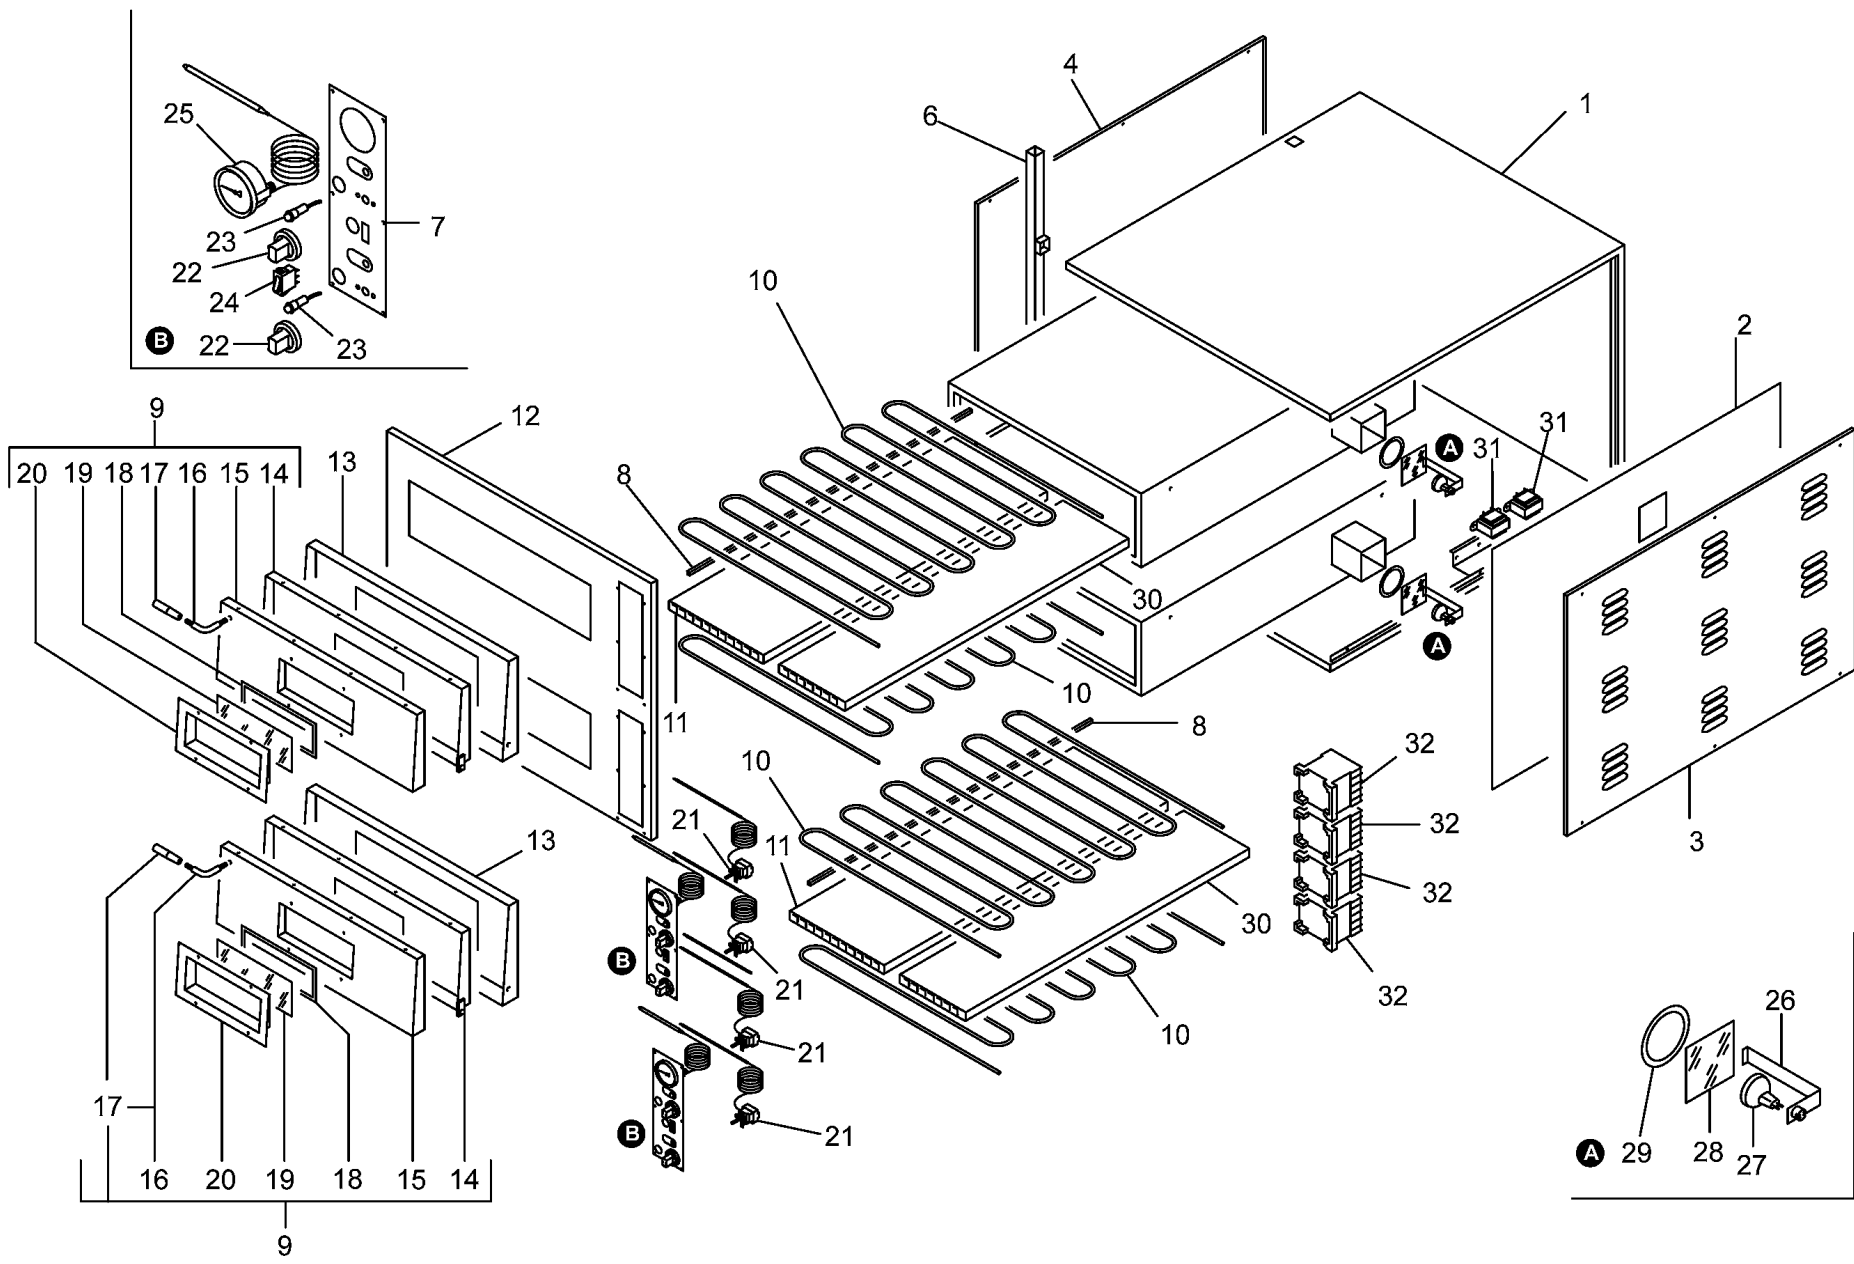

POS. CODE

17	SL0106
18	CO1262
18	CO2909
19	CO1200
19	CO4735
19	CO7620
20	CO0865
20	CO1263
21	CO3601
21	CO3602
22	SL3550
23	32W2970
24	CO1269
25	CO1270
26	CO1271
26	CO2026
27	CO1272
27	CO1979
28	CO1273
28	CO3318
29	CO3329
30	CO1276
30	CO2858
30	CO3312
31	CO1980
32	CO3333

SPARE PARTS
TAVOLA RICAMBI

fme4-44-6-w6-66-w66-9-99