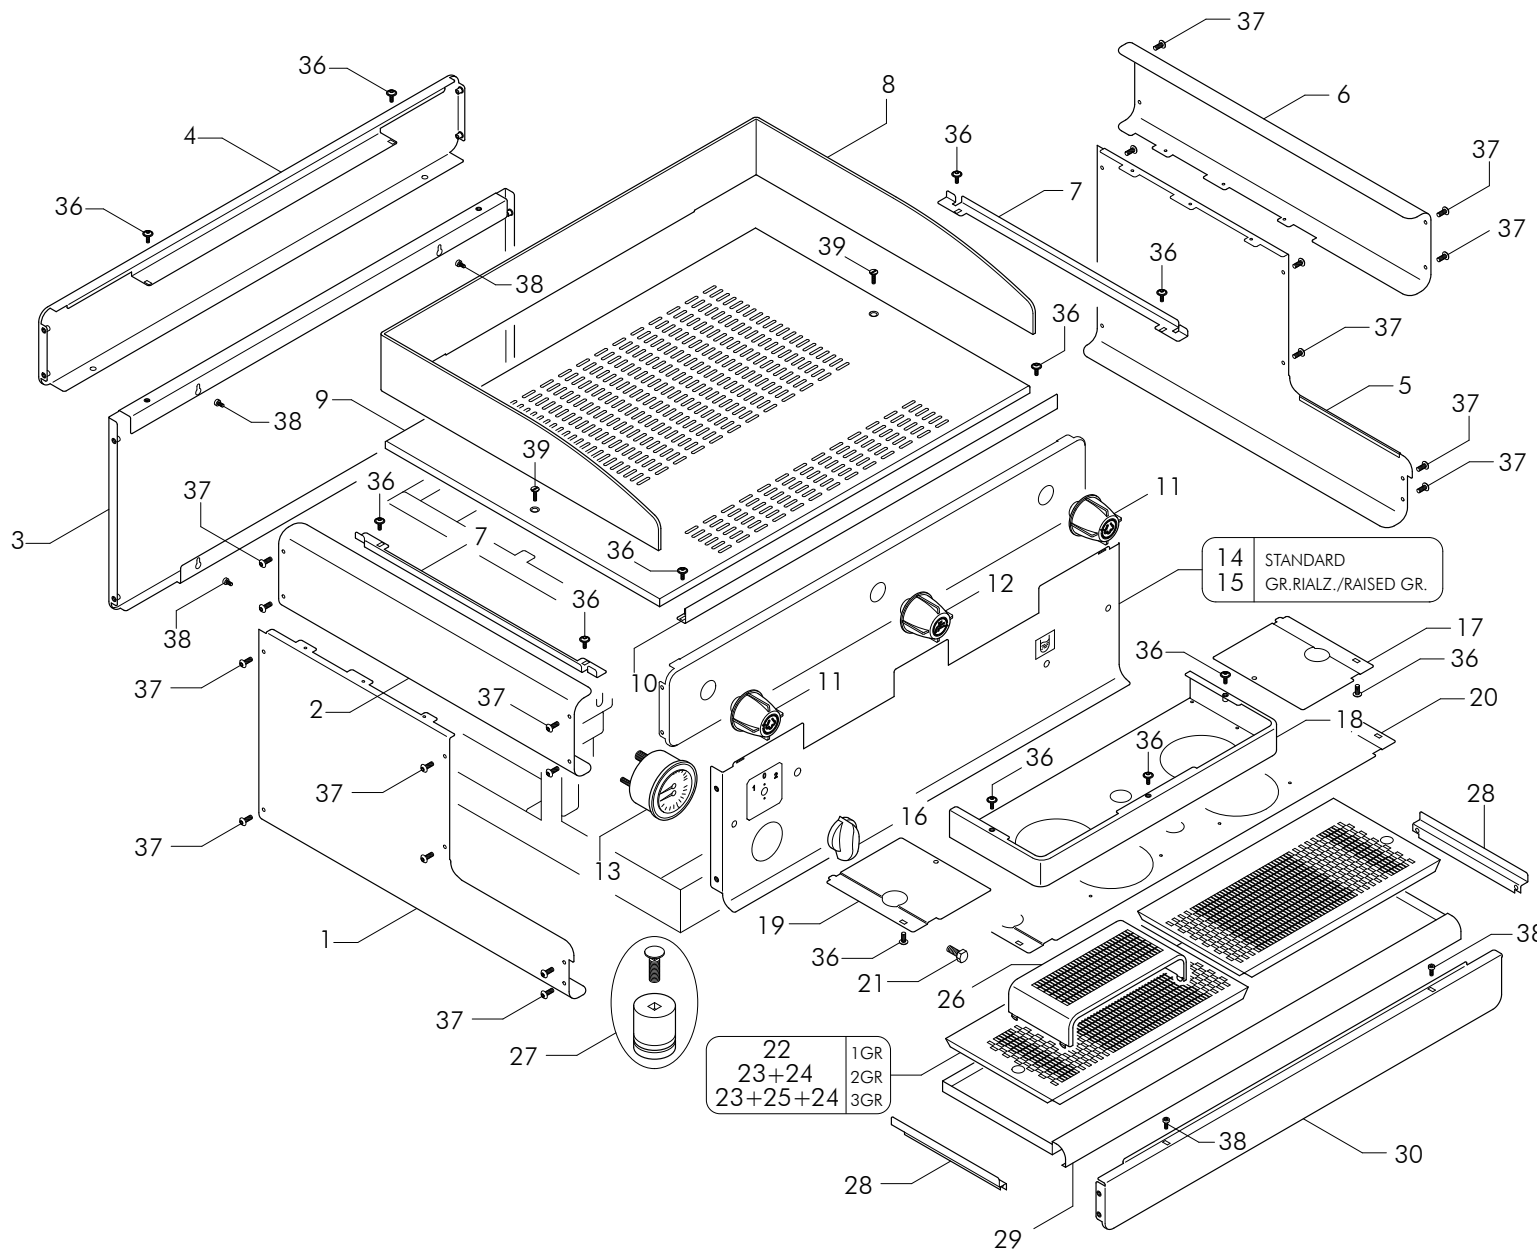

Code	Description	Page	Rev.	Date
	Carrozzeria - Body parts - Carrosserie - Karosserie			
ECTR-01	Rosso Trasparente/Inox - Brilliant Red/S.Steel - Rouge Transparent/Inox - Transparent Rot/Edelstahl	2	01	02/2018
ECTR-02	Nero Lucido/Inox - Glossy Black/S.Steel - Noir Brillant/Inox - Glanzend Schwarz/Edelstahl	5	01	02/2018
ECTR-21	Lancia Acqua/Vapore - Tube Water/Steam - Tuyau Eau/Vapeur - Rohr Wasser/Dampf	8	01	02/2018
ECTR-31	Gruppo - Group - Groupe - Gruppe	10	01	09/2017
	Caldaia - Boiler - Chaudiere - Kessel			
ECTR-41	1GR	12	00	09/2015
ECTR-42	2GR	14	00	09/2015
ECTR-43	3GR	16	00	09/2015
	Impianti idraulici - Hydraulic circuits - Circuits hydrauliques - Wasser anlage			
ECTR-51	AEP 1GR	18	02	02/2018
ECTR-52	AEP 2-3GR	20	02	02/2018
ECTR-53	SAE 1GR	22	02	02/2018
ECTR-54	SAE 2-3GR	24	02	02/2018
ECTR-61	Impianti elettrici - Electrical systems - Circuits electriques - Strom anlage	27	00	09/2015
	Motopompa incorporata - Internal Motor pump - Motopompe Incorporè - Motor pump Eingebaute			
ECTR-81	1-2GR	29	01	02/2018
ECTR-82	3GR	31	01	02/2018