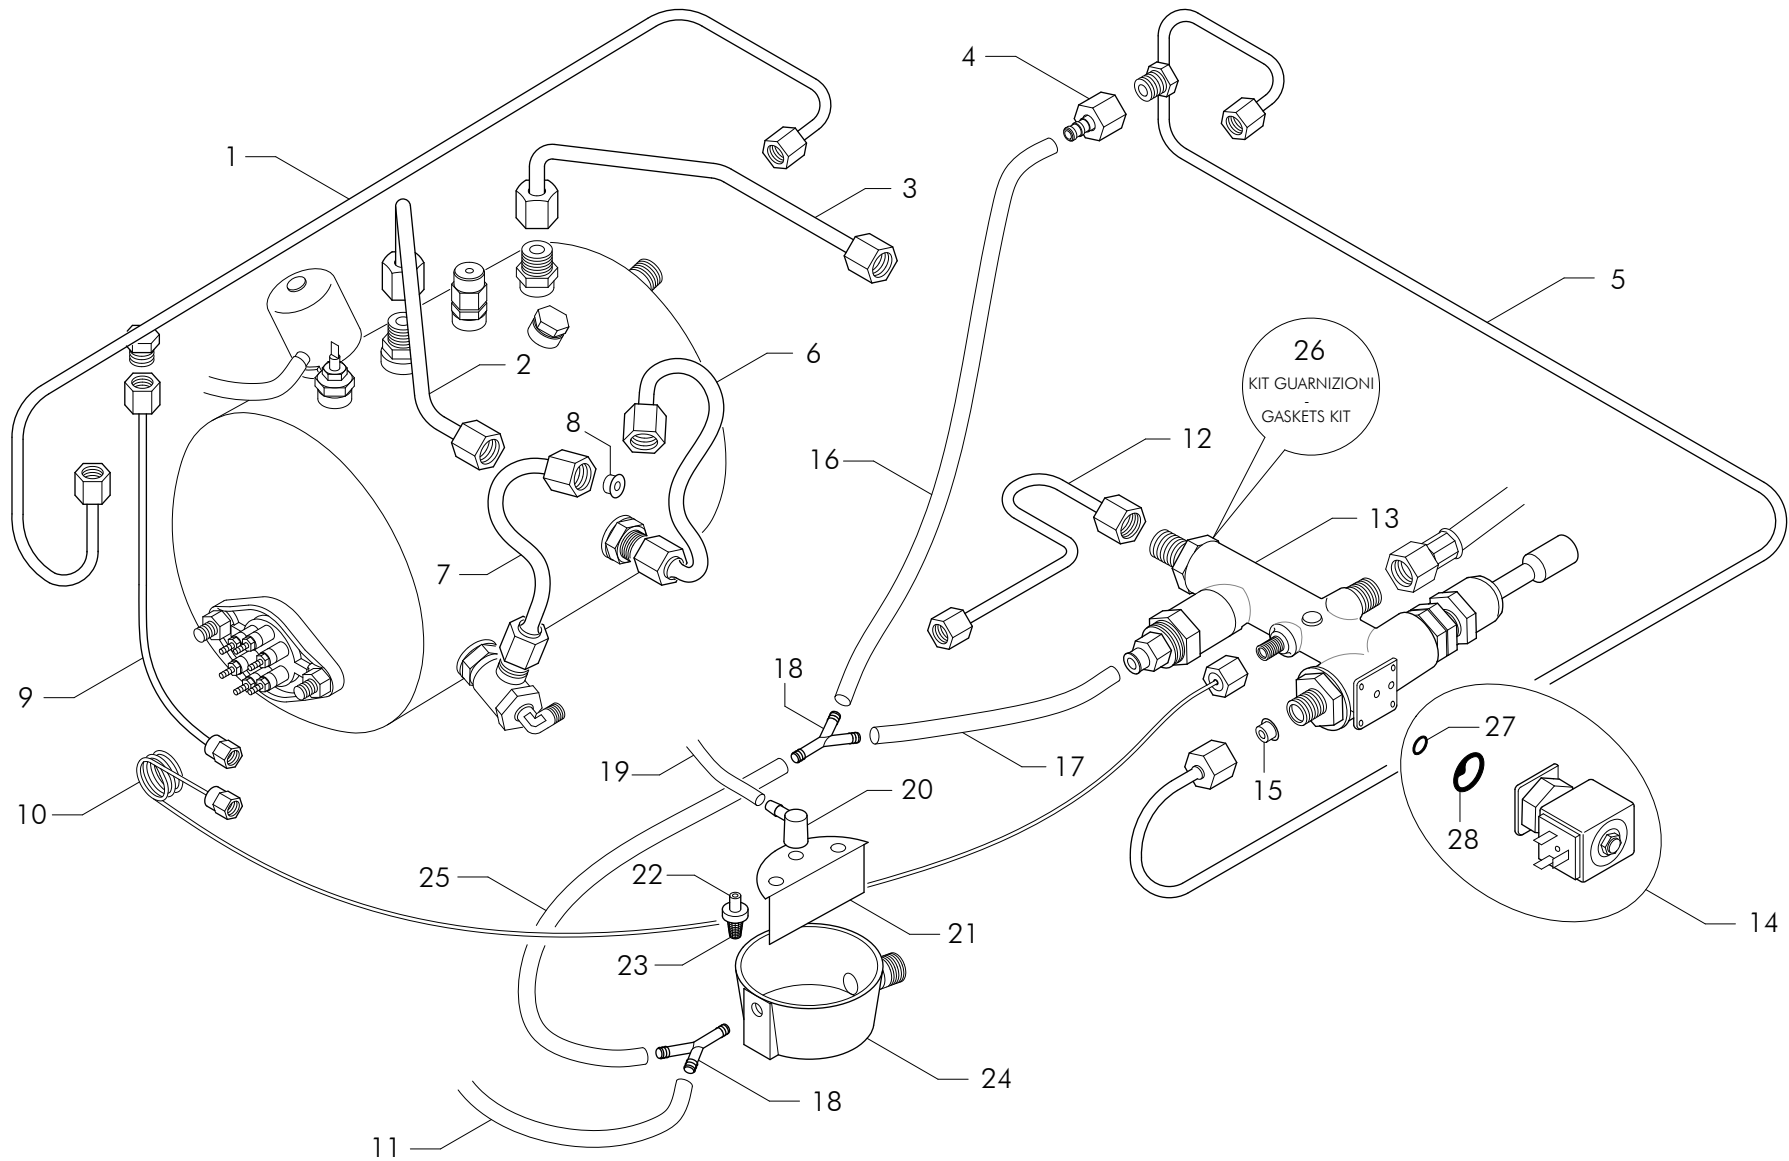

AEP 1GR

Pos	Code	Denominazione - IT -	Denomination - EN -	Denomination - FR -	Denomination - DE -
1	52004346	TUBO D-6 L.450	TUBE D-6 L.450	TUYAU D-6 L.450	ROHR D-6 L.450
2	52004349	TUBO D-8 L.320 1GR AR157	TUBE D-8 L.320	TUYAU D-8 L.320	ROHR D-8 L.320
3	52004348	TUBO D-8 L.320 1GR AR156	TUBE D-8 L.320	TUYAU D-8 L.320	ROHR D-8 L.320
4	257396	RACCORDO SCARICO CALDAIA ASSIEMATO	ASSEMBLED BOILER DRAIN JOINT	RACCORD	ANSCHLUSS
5	52004345	TUBO D-8 L.630	TUBE D-8 L.630	TUYAU D-8 L.630	ROHR D-8 L.630
6	52004321	TUBO D-8 L.310	TUBE D-8 L.310	TUYAU D-8 L.310	ROHR D-8 L.310
7	52004322	TUBO D-8 L.290	TUBE D-8 L.290	TUYAU D-8 L.290	ROHR D-8 L.290
8	23293011	STROZZATURA RICIRCOLO D-2.5	RECIRC.NECK D-2,5	ETRANGLEMENT REC. D-2.5	ENGSTELLE UMWALZUNG D-2.5
9	52001437	TUBO D-4 L.435	TUBE D-4 L. 435	TUYAU D-4 L.435	ROHR D-4 L.435
10	4652003058	TUBO D-2 L.1000	TUBE D-2 L.1000	TUYAU D-2 L.1000	ROHR D-2 L.1000
11	15478002	TUBO SILICONE 8x11 L.70cm	SILICONE TUBE 8x11 L.70cm	TUYAU SILICONE 8x11 L.70cm	SILIKONROHR 8x11 L.70cm
12	52004356	TUBO D-6 L.300	TUBE D-6 L.300	TUYAU D-6 L.300	ROHR D-6 L.300
13	61016001	DISTRIBUTORE CARICO ACQUA	WATER DISTRIBUTION BLOCK	DISTRIBUTEUR EAU	WASSER VERTEILER
14	4718159003	ELETTROVALVOLA AEA IN BASE 220/240V 50-60H	SOLENOID VALVE 220/240V 50-60Hz	ELECTROVANNE 220/240V 50-60Hz	ELEKTROVENTIL 220/240V 50-60Hz
14	4718181004	ELETTROVALVOLA 2V AEA 110-120V/60 NSF	SOL.VALVE 2V AEA 110-120V/60 NSF	ELECTROVANNE 2V AEA 110-120V/60 NSF	ELEKTROVENTIL 2V AEA 110-120V/60 NSF
15	4923293012	STROZZATURA D-1.2	NECK D-1.2	ETRANGLEMENT D-1.2	UMWALZUNG D-1.2
16	15452098	TUBO SILICONE PLATINICO 6x9 L.270	SILICONE TUBE D-6x9 L.270	TUYAU SILICONE D-6x9 L.270	SILIKONROHR D-6x9 L.270
17	15452107	TUBO SILICONE PLATINICO 6x9 L.80	SILICONE TUBE D-6x9 L.80	TUYAU SILICONE D-6x9 L.80	SILIKONROHR D-6x9 L.80
18	15422010	RACCORDO "Y" POLIPROPILENE D-10	"Y" POLIPROPILENE FITTING	RACCORD "Y" POLIPROPILENE	ANSCHLUSS "Y" POLIPROPILENE
19	15451022	TUBO SILICONE D-4x8 L.400	SILICON TUBE D-4X8 L.400	TUYAU D-4X8 L.400 SILICONE	SILIKON ROHR D-4X8 L.400
20	15422012	PIPETTA POMPA VIBRAZIONE	PIPETTE VIBR.PUMP	PIPETTE POMPE VIBRATION	PIPETTE SCHWINGUNGSPUMPE
21	77607152	PROTEZIONE PARASPRUZZI	PROTECTION	PROTECTION	SCHUTZ
22	15080003	FILTRO ENTRATA ACQUA SUPERIORE	INLET FILTER WATER UPPER	FILTRE ENTREE EAU SUPERIEUR	EINGANGSFILTER WASSER OBERER
23	15080002	FILTRO ENTRATA ACQUA INFERIORE	INLET FILTER WATER LOWER	FILTRE ENTREE EAU INFERIEUR	EINGANGSFILTER WASSER UNTER
24	15502	VASCHETTA SCARICO ROTONDA D 80	ROUND DRAIN BASIN D.80mm	CUVE A VIDANGER RONDE D.80mm	RUNDE ABFLUSSCHALE D.80mm
25	15452113	TUBO SILICONE PLATINICO 6x9 L.195	SILICONE TUBE D-6x9 L.195	TUYAU SILICONE D-6x9 L.195	SILIKONROHR D-6x9 L.195
26	83120005R	KIT GUARNIZIONI DISTRIBUTORE MULTIFUNZ.	GASKET KIT DISTRIBUTOR	KIT JOINT DISTRIBUTEUR	DICHTUNGSSATZ VERTEILER
27	12299002	GUARNIZIONE ROSSA PICCOLA	RED GASKET	JOINT ROUGE	DICHTUNG ROT
28	12299001	GUARNIZIONE VERDE A GOCCIA	GASKET	JOINT	DICHTUNG