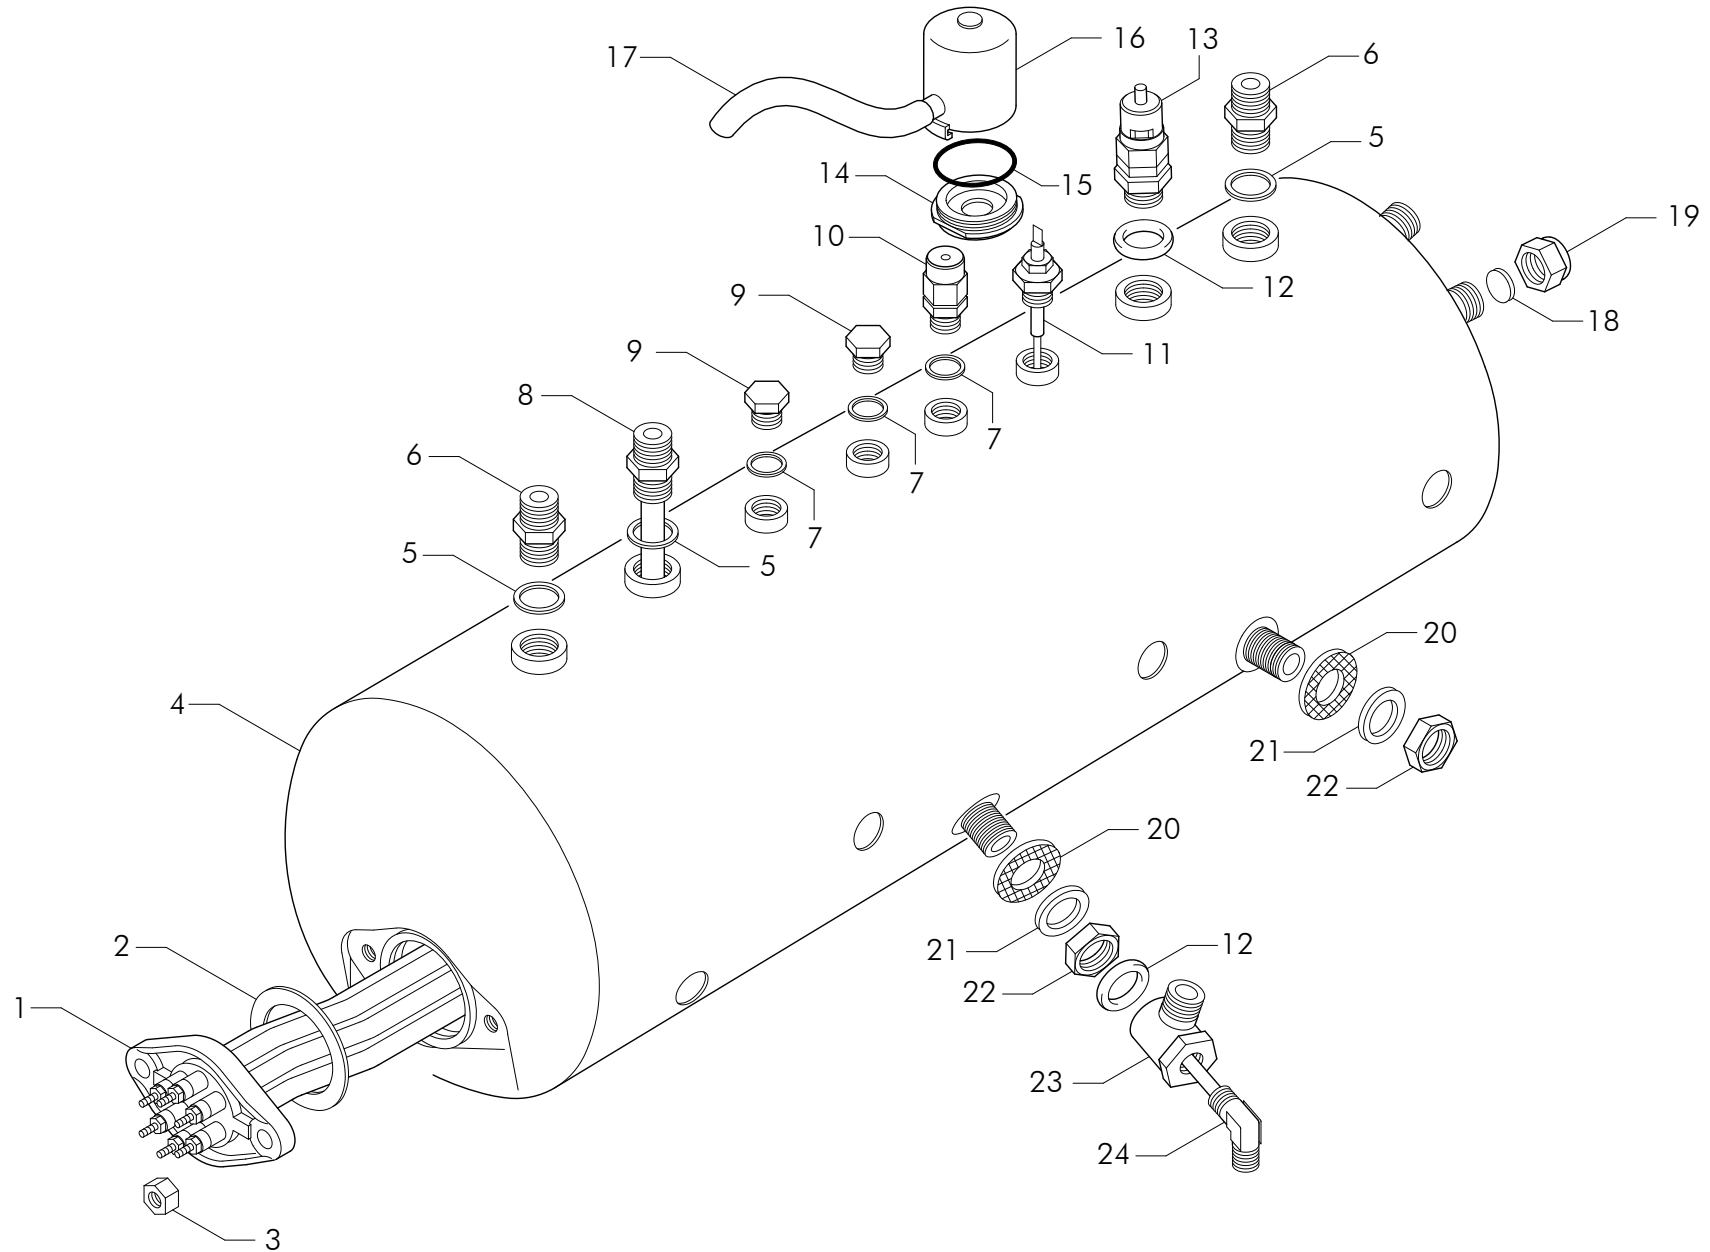

Pos	Code	Denominazione - IT -	Denomination - EN -	Denomination - FR -	Denomination - DE -
1	4617107	RESISTENZA 3GR 6P 230/240V 5000/5440W	HEATING ELEM. 3GR 220/240V 5000/5440	RESISTANCE 3GR 220/240V 5000/5440W	HEIZKORPER 3GR 220/240V 5000/5440W
2	12001	GUARNIZIONE TEFLON 58x43x2	TEFLON GASKET 58x43x2	JOINT TEFLON 58x43x2	TEFLON DICHTUNG 58x23x2
3	23049	DADO OTTONE M8	BRASS NUT M8	ECROU LAITON M8	MESSING-SCHRAUBENMUTTER M8
4	62250008	CALDAIA 3GR	BOILER 3GR	CHAUDIERE 3GR	KESSEL 3GR
5	12154	GUARNIZIONE CU 3/8 22x17x1.5	GASKET COPPER 3/8 22x17x1,5	JOINT CUIVRE 3/8 22x17x1.5	KUPFERDICHTUNG 3/8 22x17x1.5
6	4925687	RACCORDO 3/8x3/8	3/8x3/8 FITTING	RACCORD 3/8x3/8	ANSCHLUSS 3/8x3/8
7	12153	GUARNIZIONE RAME 1/4 17x13.3x1.5	GASKET 1/4 17x13.3x1.5 COPPER	JOINT CUIVRE 1/4 17x13.3x1.5	KUPFERDICHTUNG 1/4 17x13.3x1.5
8	52000118	TUBO D-10 L.130	TUBE D-10 L.130	TUYAU D-10 L.130	ROHR D-10 L.130
9	4925780	TAPPO MASCHIO OTTONE 1/4	BRASS MALE CAP 1/4	BOUCHON MALE LAITON 1/4	MESSING-STOPFEN 1/4
10	56150	VALVOLA ANTIRISUCCHIO V.A.R.	ANTI-EDDY VALVE V.A.R.	SOUPAPE ANTI-DEPRESSION V.A.R.	VENTIL UNTERDRUCKFREI V.A.R.
11	4820251	SONDA LIVELLO L.125	LEVEL PROBE L.125	JAUG L.125	PEGELFUHLER L.125
12	12101	GUARNIZIONE RAME 3/8 22x17x3	GASKET COPPER 3/8 22x17x3	JOINT CUIVRE 3/8 22x17x3	KUPFERDICHTUNG 3/8 22x17x3
13	20352	VALVOLA DI SICUREZZA *CE*	*CE* SAFETY VALVE	SOUPAPE DE SECURITE *CE*	SICHERHEITSVENTIL *CE*
14	15006001	FLANGIA VALVOLA SICUREZZA	FLANGE VALVE	JOINT VANNE	FLANSCH VENTIL
15	12300000	GUARNIZIONE OR	GASKET O RING	JOINT OR	OR DICHTUNG
16	56009980	ASSIEME PROTEZIONE VALVOLE SICUREZZA	UNIT PROTECTION VALVE	ENSEMBLE PROTECTION VANNE	SATZ-SCHUTZGITTER VENTIL
17	15478002	TUBO SILICONE 8x11 L.70cm	SILICONE TUBE 8x11 L.70cm	TUYAU SILICONE 8x11 L.70cm	SILIKONROHR 8x11 L.70cm
18	12402	GUARNIZIONE PASTICCA 15x3	GASKET 15x3	JOINT 15x3	DICHTUNG 15x3
19	25781	TAPPO FEMMINA 3/8	FEMALE CAP 3/8	BOUCHON FEMELLE 3/8	STOPFEN 3/8
20	12005	GUARNIZIONE 28x17x2	GASKET 28X17X2	JOINT 28X17X2	DICHTUNG 28x17x2
21	25651	RONDELLA OTTONE 3/8	BRASS WASHER 3/8	RONDELLE LAITON 3/8	MESSINGSCHIEBE 3/8
22	25356	CONTRODADO OTTONE 3/8	BRASS LOCK NUT 3/8	CONTRE-ECROU LAITON 3/8	MESSING-GEGENMUTTER 3/8
23	43030001	RACCORDO INIETTORE 3/8Fx3/8Mx14F	3/8Fx3/8Mx14F INJECTOR FITTING	RACC. INJECTEUR 3/8Fx3/8Mx14F	ANSCHLUSS EINSPRITZER 3/8Fx3/8Mx14F
24	52000410	TUBO D-6 L.85	TUBE D-6 L.85	TUYAU D-6 L.85	ROHR D-6 L.85