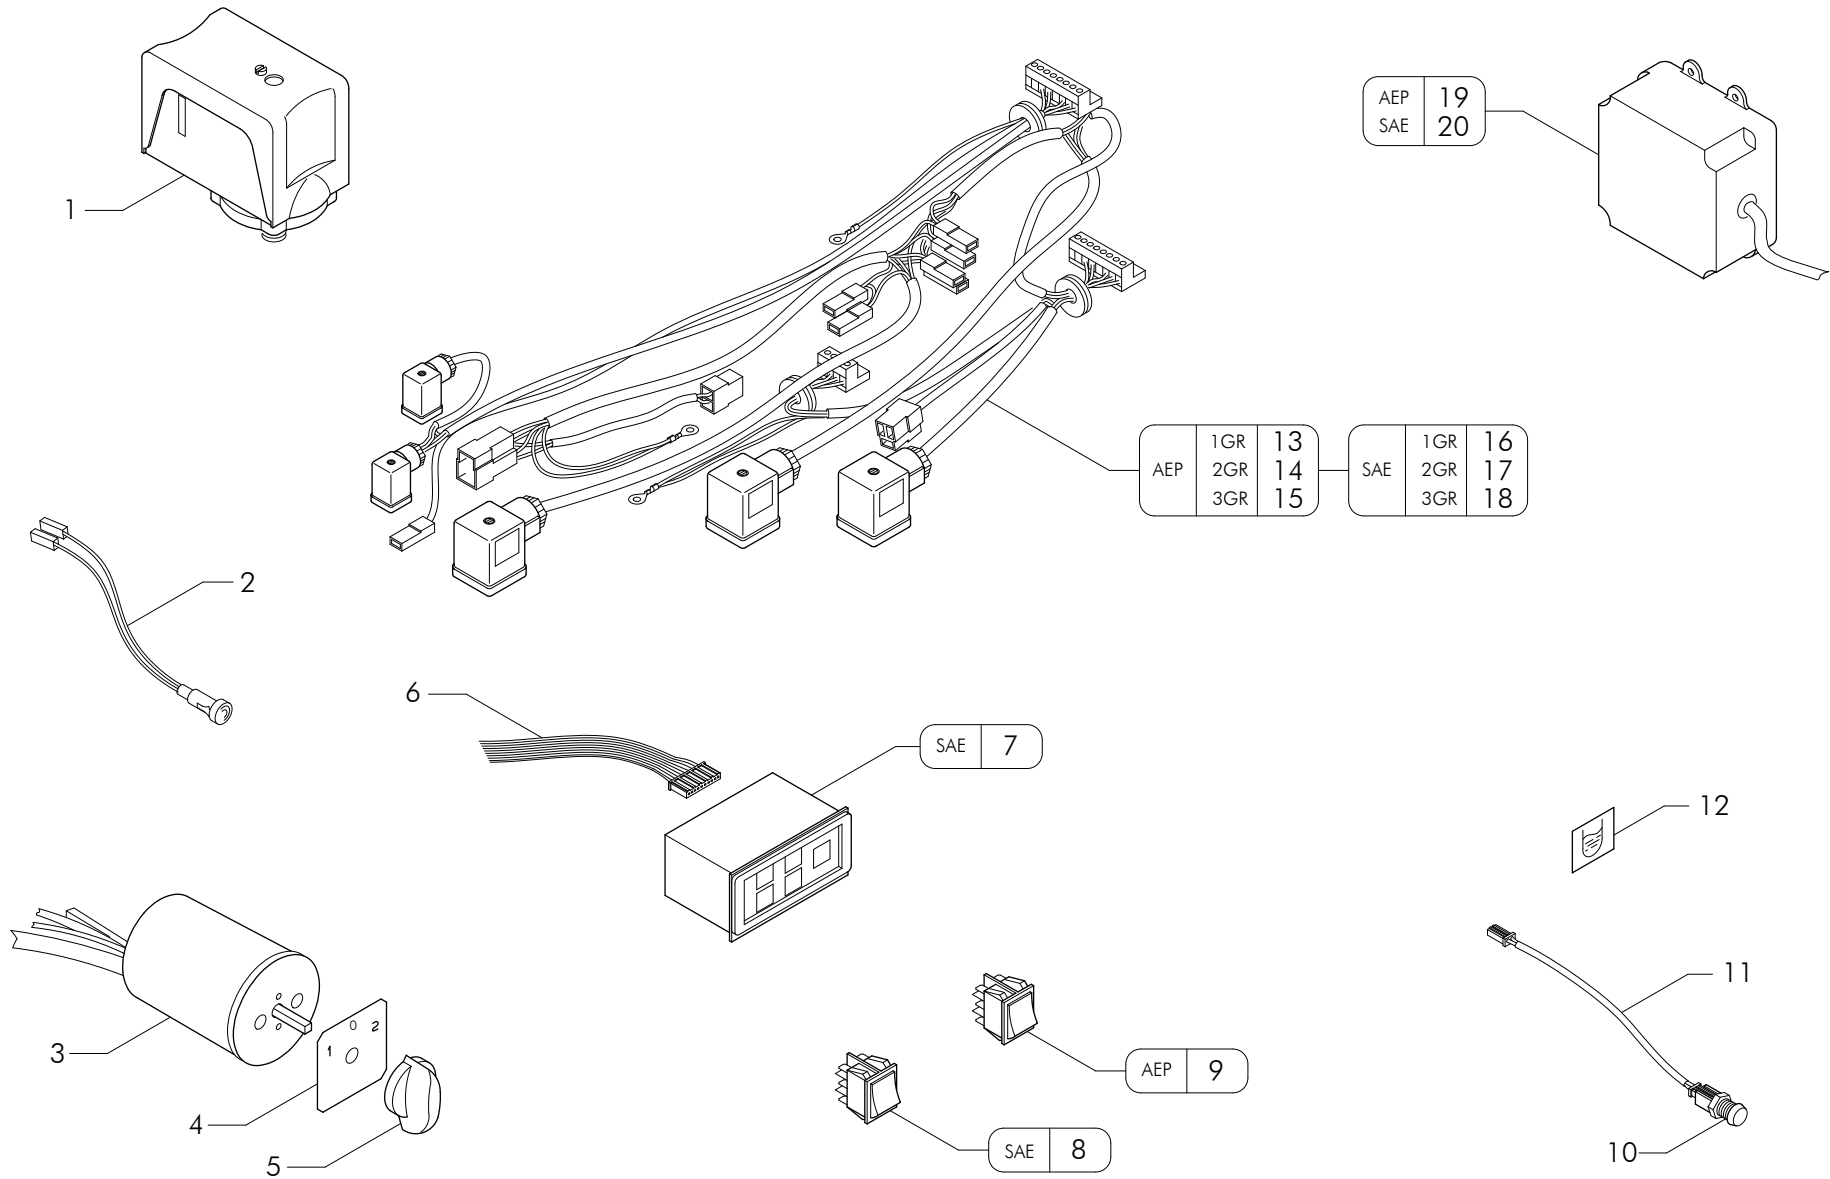

AEP/SAE

Pos	Code	Denominazione - IT -	Denomination - EN -	Denomination - FR -	Denomination - DE -
1	20150	PRESSOSTATO SECCO SIRAI 30A	DRY PRESSURE SWITCH SIRAI 30A	PRESSOSTAT SEC SIRAI 30A	TROCKENDRUCKWACHTER SIRAI 30A
2	21004	LAMPADA SPIA UL 110V	WARNING LIGHT UL 110V	LAMPE TEMOIN UL 110V	KONTROLLAMPE UL 110V
2	83210010R	KIT LAMPADA SPIA VERDE	GREEN INDICATOR LIGHT KIT	KIT AMPOULE TEMOIN VERT	KIT KONTROLLEUCHE GRUN
3	8318104R	KIT COMMUTATORE BREMAS A20	KIT COMMUTATOR BREMAS A20.12	KIT COMMUTATEUR BREMAS A20.12	KIT UMSCHLATER BREMAS A20.12
3	8318105R	KIT COMMUTATORE BREMAS A32	KIT COMMUTATOR BREMAS A32.12	KIT COMMUTATEUR BREMAS A32.12	KIT UMSCHALTER BREMAS A32.12
4	29067	ETICHETTA ADESIVA '1-0-2' NERO PLASTICO 58	ADHESIVE LABEL '1-0-2' BLACK	ETIQ. ADHES. 1-0-2' NOIR	KLEBEETIKETTE '1-0-2'SCHWARZ
5	15271	MANOPOLA INTERR.GENERALE BREMAS	MAIN SWITCH HAND GRIP	MANETTE INTERR. GENERAL	HAUPTSCHALTERGRIFF
6	22627	CAVO PULSANTIERA 10 POLI 80CM	80 CM CONNECTOR FOR P.BUTTON PANEL	CABLE CLAVIER 10 POLES 80 CM	KABEL BEDIENBL. 10 POLIG 80CM
7	18371115	PULSANTIERA 5T	TOUCH PAD 5T	CLAVIER A TOUCHES 5T	DRUCKNOPFTAFEL 5T
8	18263008	PULSANTE BIP.NERO NON LUMINOSO	PUSH BUTTON SWITCH BLACK	BOUTON POUSSOIR NOIR	DRUCKKNOPFSCHALTER SWARZ
9	18263	INTERRUTTORE BIP. NERO LED LUMIN.ROSSO	BIP. LUMIN. BLACK SWITCH	INTER.BIP.LUMIN. NOIR	ZWEIP.SCHALTER M. SCHWARZ LEUCHTE
10	21026	LED D-5 VERDE	LED D-5 GREEN	LED D-5 VERT	LED D-5 GRUN
11	22623002	CAVO PROLUNGA LED L.500	CABLE LED L.500	CABLAGE LED L.500	VERDRAHTUNG LED L.500
12	29052027	ETICHETTA ADESIVA SIMBOLO LIVELLO ACQUA	ADHESIVE LABEL WATER	ETIQ. ADHES. EAU	KLEBEETIKETTE WASSER
13	22770102	CABLAGGIO AEP-EPU/1	CABLE AEP-EPU/1	CABLAGE AEP-EPU/1	VERDRAHTUNG AEP-EPU/1
14	22770202	CABLAGGIO AEP-EPU/2	CABLE AEP-EPU/2	CABLAGE AEP-EPU/2	VERDRAHTUNG AEP-EPU/2
15	22770302	CABLAGGIO AEP-EPU/3	CABLE AEP-EPU/3	CABLAGE AEP-EPU/3	VERDRAHTUNG AEP-EPU/3
16	22800501	CABLAGGIO SAE-EVD/1	CABLE SAE-EVD/1	CABLAGE SAE-EVD/1	VERDRAHTUNG SAE-EVD/1
17	22800601	CABLAGGIO SAE-EVD/2	CABLE SAE-EVD/2	CABLAGE SAE-EVD/2	VERDRAHTUNG SAE-EVD/2
18	22800701	CABLAGGIO SAE-EVD/3	CABLE SAE-EVD/3	CABLAGE SAE-EVD/3	VERDRAHTUNG SAE-EVD/3
19	18080003	REGOLATORE LIVELLO RL30 220/240V	LEVEL REGULATOR RL30 220/240V	REGLEUR NIVEAU RL30 220/240V	NIVEAUREGLER RL30 220/240V
19	18081003	REGOLATORE LIVELLO RL30 110/120V	LEVEL REGULATOR RL30 110/120V	REGLEUR NIVEAU RL30 110/120V	NIVEAUREGLER RL30 110/120V
20	18090030	CENTRALINA 1-3GR 120V RL3	CONTROL UNIT 1-3GR 120V RL3	CENTR. 1-3GR 120V RL3	EINHEIT 1-3GR 120V RL3
20	18090031	CENTRALINA 1-3GR 230-240V RL3	CONTROL UNIT 1-3GR 230-240V RL3	CENTR. 1-3GR. 230-240V RL3	EINHEIT 1-3GR 230-240V RL3