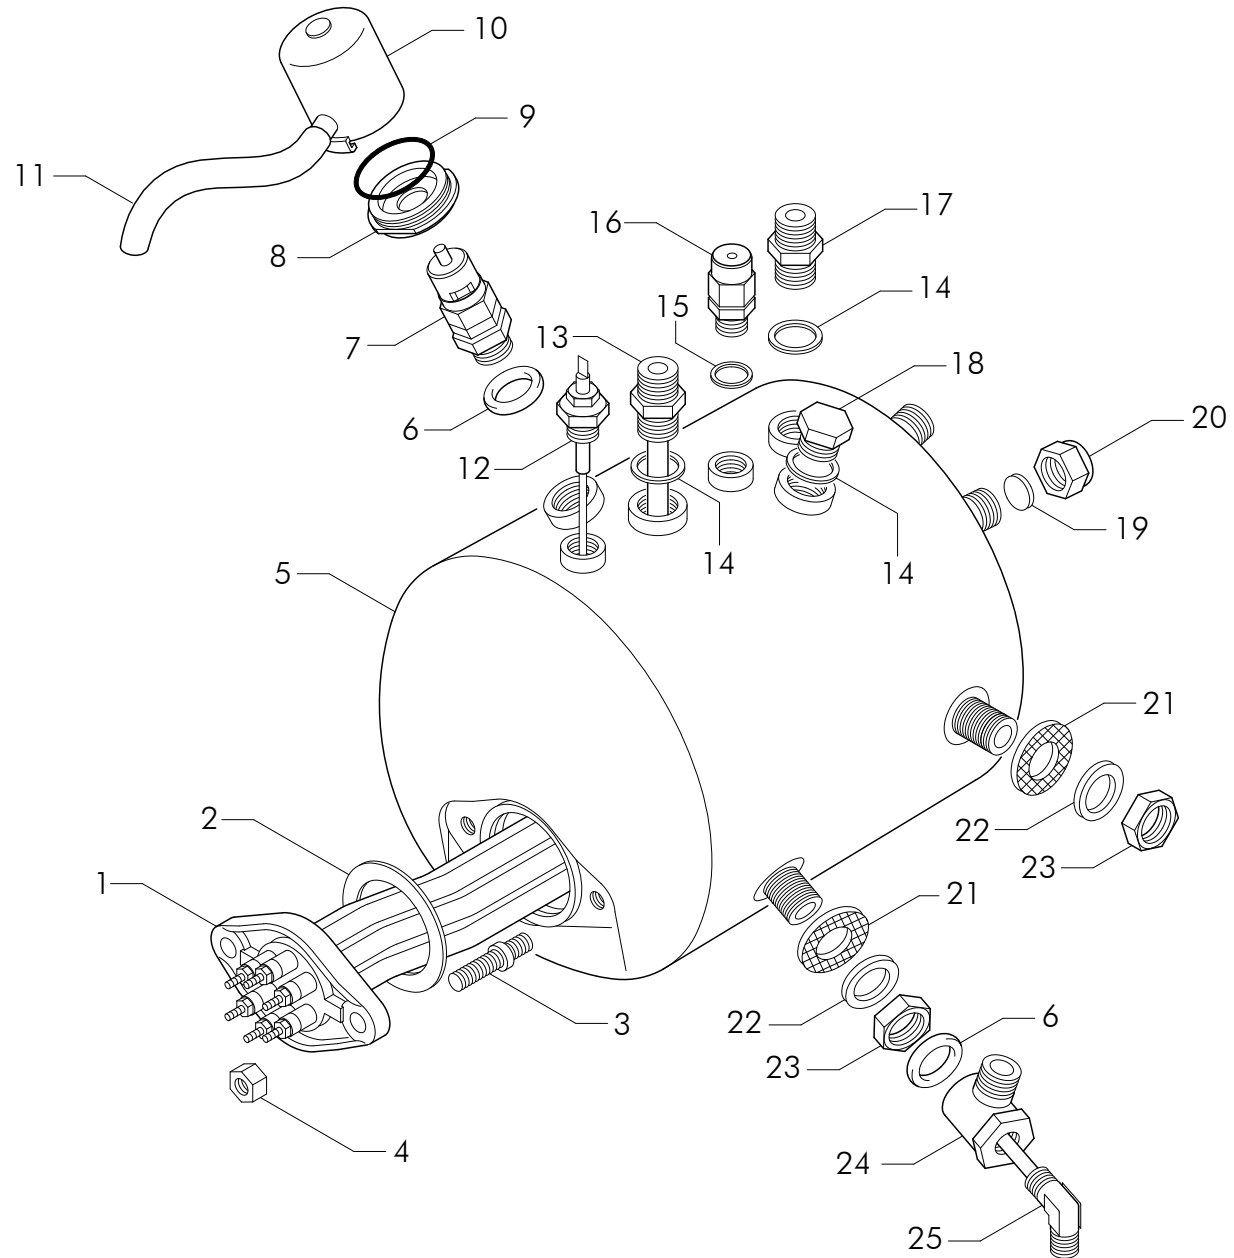

1GR

Pos	Code	Denominazione - IT -	Denomination - EN -	Denomination - FR -	Denomination - DE -
1	4617001	RESISTENZA 1GR 4P 120V 2000W	HEATING ELEMENT 1GR 110V-2000W	RESISTANCE 1GR 110V2000W	HEIZKORPER 1 GR 110V 2000W
1	4617012	RESISTENZA 1GR 6P 230/240V 2700/2940W	HEATING ELEM. 1GR 230/240V 2700/2940W	RESISTANCE 1GR 230/240V 2700/2940W	HEIZKORPER 1GR 230/240V 2700/2940W
2	12001	GUARNIZIONE TEFLON 58x43x2	TEFLON GASKET 58x43x2	JOINT TEFLON 58x43x2	TEFLON DICHTUNG 58x23x2
3	23132001	PRIGIONIERO INOX M8	M8 STAINLESS STEEL BOTTOM STUD	PRISONNIER INOX M8	STIFTSCHRAUBE EDELSTAHL M8
4	23049	DADO OTTONE M8	BRASS NUT M8	ECROU LAITON M8	MESSING-SCHRAUBENMUTTER M8
5	62020008	CALDAIA 1GR	BOILER 1GR	CHAUDIERE 1GR	KESSEL 1GR
6	12101	GUARNIZIONE RAME 3/8 22x17x3	GASKET COPPER 3/8 22x17x3	JOINT CUIVRE 3/8 22x17x3	KUPFERDICHTUNG 3/8 22x17x3
7	20352	VALVOLA DI SICUREZZA *CE*	*CE* SAFETY VALVE	SOUPAPE DE SECURITE *CE*	SICHERHEITSVENTIL *CE*
8	15006001	FLANGIA VALVOLA SICUREZZA	FLANGE VALVE	JOINT VANNE	FLANSCH VENTIL
9	12300000	GUARNIZIONE OR	GASKET O RING	JOINT OR	OR DICHTUNG
10	56009980	ASSIEME PROTEZIONE VALVOLE SICUREZZA	UNIT PROTECTION VALVE	ENSEMBLE PROTECTION VANNE	SATZ-SCHUTZGITTER VENTIL
11	15478002	TUBO SILICONE 8x11 L.70cm	SILICONE TUBE 8x11 L.70cm	TUYAU SILICONE 8x11 L.70cm	SILIKONROHR 8x11 L.70cm
12	4820251	SONDA LIVELLO L.125	LEVEL PROBE L.125	JAUG L.125	PEGELFUHLER L.125
13	4852001612	TUBO D-10 L.115	TUBE D-10 L.115	TUYAU D-10 L.115	ROHR D-10 L.115
14	12154	GUARNIZIONE CU 3/8 22x17x1.5	GASKET COPPER 3/8 22x17x1,5	JOINT CUIVRE 3/8 22x17x1.5	KUPFERDICHTUNG 3/8 22x17x1.5
15	12153	GUARNIZIONE RAME 1/4 17x13.3x1.5	GASKET 1/4 17x13.3x1.5 COPPER	JOINT CUIVRE 1/4 17x13.3x1.5	KUPFERDICHTUNG 1/4 17x13.3x1.5
16	56150	VALVOLA ANTIRISUCCHIO V.A.R.	ANTI-EDDY VALVE V.A.R.	SOUPAPE ANTI-DEPRESSION V.A.R.	VENTIL UNTERDRUCKFREI V.A.R.
17	4925687	RACCORDO 3/8x3/8	3/8x3/8 FITTING	RACCORD 3/8x3/8	ANSCHLUSS 3/8x3/8
18	4925780	TAPPO MASCHIO OTTONE 1/4	BRASS MALE CAP 1/4	BOUCHON MALE LAITON 1/4	MESSING-STOPFEN 1/4
19	12402	GUARNIZIONE PASTICCA 15x3	GASKET 15x3	JOINT 15x3	DICHTUNG 15x3
20	25781	TAPPO FEMMINA 3/8	FEMALE CAP 3/8	BOUCHON FEMELLE 3/8	STOPFEN 3/8
21	12005	GUARNIZIONE 28x17x2	GASKET 28X17X2	JOINT 28X17X2	DICHTUNG 28x17x2
22	25651	RONDELLA OTTONE 3/8	BRASS WASHER 3/8	RONDELLE LAITON 3/8	MESSINGSCHIEBE 3/8
23	25356	CONTRODADO OTTONE 3/8	BRASS LOCK NUT 3/8	CONTRE-ECROU LAITON 3/8	MESSING-GEGENMUTTER 3/8
24	43030001	RACCORDO INIETTORE 3/8Fx3/8Mx14F	3/8Fx3/8Mx14F INJECTOR FITTING	RACC. INJECTEUR 3/8Fx3/8Mx14F	ANSCHLUSS EINSPRITZER 3/8Fx3/8Mx14F
25	52000410	TUBO D-6 L.85	TUBE D-6 L.85	TUYAU D-6 L.85	ROHR D-6 L.85