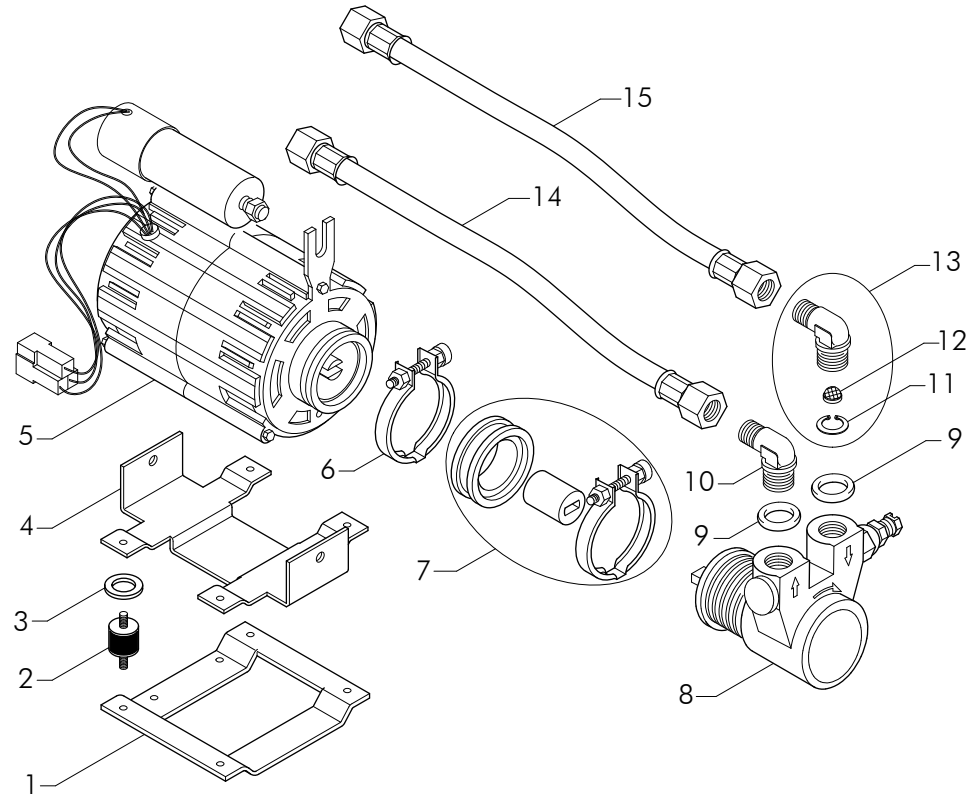

1-2GR

Pos	Code	Denominazione - IT -	Denomination - EN -	Denomination - FR -	Denomination - DE -
1	78167014	SUPPORTO MOTORE	MOTOR SUPPORT	SUPPORT MOTEUR	EINGEBAUTER MOTORHALTER
2	15105	GOMMA AMMORTIZZATORE	RUBBER FOR MOTOR	CAOUTCHOUC POUR MOTEUR	GUMMI x MOTOR
3	23265	RONDELLA 4x12	WASHER 4x12	RONDELLE 4x12	SCHEIBE 4x12
4	78174001	SUPPORTO MOTORE	MOTOR SUPPORT	SUPPORT MOTEUR	EINGEBAUTER MOTORHALTER
5	18303001	MOTORE RPM 230V 150W	MOTOR RPM 230V 150W	MOTEUR RPM 230V 150W	MOTOR RPM 230V 150W
5	18303004	MOTORE R.P.M. 110/115V 50/60Hz 150W	MOTOR R.P.M. 120V 150W	MOTEUR R.P.M. 120V 150W	MOTOR R.P.M. 120V 150W
6	26310003	FASCETTA GIUNZIONE MOTORE-POMPA	CLAMP MOTOR-PUMP	BANDE MOTEUR-POMPE	SHELLE MOTOR-PUMPE
7	83260016R	KIT DISACCOPPIAMENTO MOTORE POMPA	KIT DECOUPLING MOTOR-PUMP	ENSEMBLE DECOUPLAGE MOTEUR POMPE	KIT MOTOR-PUMPE KUPPLUNG
8	4626303001	POMPA FLUID-O-TECH 104	PUMP FLUYD 104	POMPE 104	PUMPE 104
9	12101	GUARNIZIONE RAME 3/8 22x17x3	GASKET COPPER 3/8 22x17x3	JOINT CUIVRE 3/8 22x17x3	KUPFERDICHTUNG 3/8 22x17x3
10	4643052	RACCORDO "L" 3/8	CONNECTOR 'L' 3/8	RACCORD 'L' 3/8	ANSCHLUSS 'L' 3/8
11	10005	ANELLO DI ARRESTO INOX	STAINLESS STEEL STOP RING	ANNEAU DE BUTEE INOX	DRAHTSPRENGRING ROSTFREI
12	10254	FILTRO ACCIAIO 160-200 MESH	STEEL FILTER 160-200 MESH	FILTRE EN ACIER 160-200 MESH	STAHLFILTER 160-200 MESH
13	4656116001	RACCORDO GOMITO 3/8+3/8	CONNECTOR 3/8+3/8 PUMP ASSEMBLY	RACCORD 3/8 + 3/8 ENS. MOTOPOMPE	ANSCHLUSS 3/8 + 3/8 MOTORP. ZUSAMMEN
14	4630404	TUBOFLEX 3/8 L.45	FLEX PIPE 3/8 L.45	TUYAU FLEX 3/8 L.45	SCHLAUCH 3/8 L.45
15	4630408	TUBOFLEX 3/8FF L.1500	FLEX PIPE 3/8 L.150	TUYAU FLEX 3/8 FF L.150	SCHLAUCH 3/8 L.150