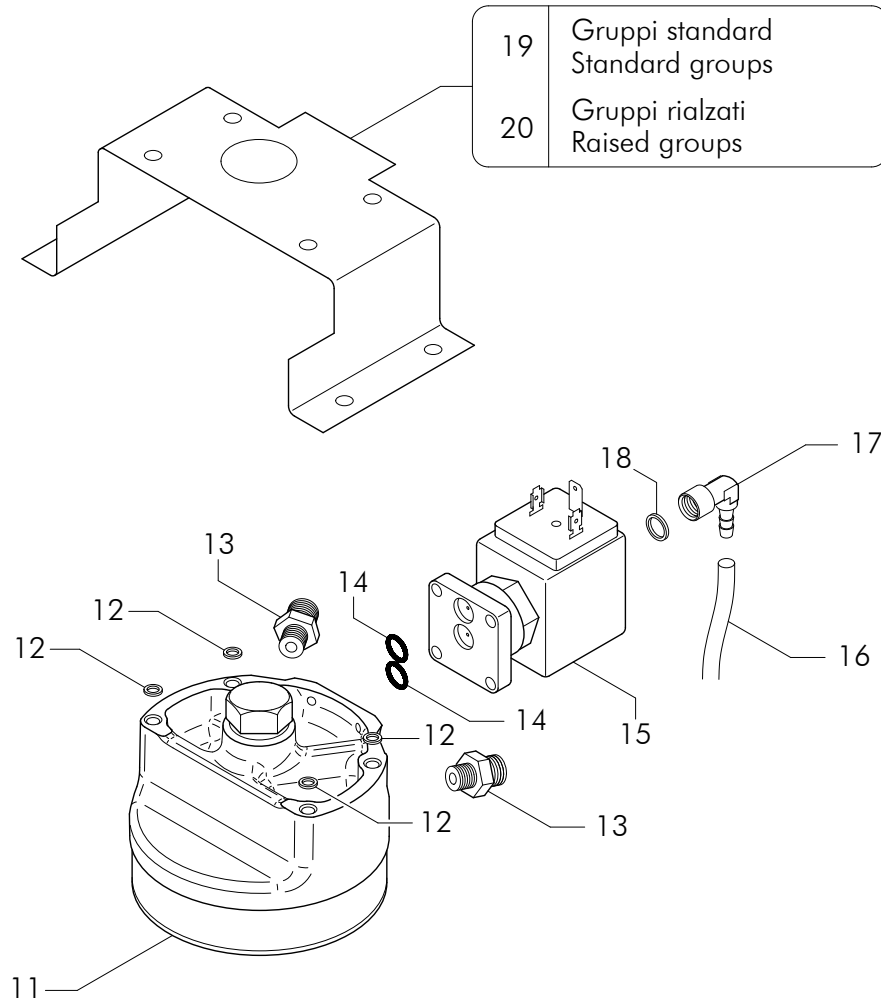

Pos	Cod.	Denominazione - IT -	Denomination - GB -	Denomination - FR -	Denomination - DE -
1	WY25789330	TAPPO GIGLEUR	JET CAP	BOUCHON GICLEUR	STOPFEN DUSE
2	WY12300026	GUARNIZIONE OR	O RING GASKET	JOINT OR	OR DICHTUNG
3	WY10253	FILTRO GIGLER	JET FILTER	FILTRE GICLEUR	DUSE FILTER
4	WY10300C	GIGLER OTTONE D-0.7	BRASS JET D-0.7	GICLEUR LAITON D-0.7	VERMESSIN GTE DUSE 0.7
5	WY12217	GUARN.GOMMA S.COPPA 72x56x8 NORMALE	STANDARD SIZE FILTER SUPPORT GASKET	JOINT CAOUTCHOUC SOUCOUCPE 72x56x8 N	FILTERHALTER-GUMMIDICH.72x56x8 NORMAL
6	WY12300054	GUARNIZIONE OR Di47,35x1,78	O RING GASKET	JOINT OR	OR DICHTUNG
7	WY25319300	ADATTATORE CAFFE IN POLVERE	ADAPTOR	ADAPTATEUR	KEFFEETANS
8	WY27100	DOCCETTA GRUPPO	GROUP SHOWER PLATE	DOUCHETTE GROUPE	DUSCHE VERTEILEREINHEIT
9	WY23260014	RONDELLA INOX 12x5	INOX WASHER 12X5	RONDELLE INOX 12x5	STAHL SCHEIBE 12x5
10	WY23331	VITE TPS TCR M5x16 INOX	SCREW TPS TCR M5x16 S.STEEL	VIS TPS TCR M5x16 INOX	SCHRAUBE TPS TCR M5x16 STAHL
11	25318007	ANELLO AGGANCIATORE CTS CROMATO	GROUP	GROUPE	GRUPPE
12	WY15333002	BOCCOLA ISOLANTE	ISOLATING BUSHING	BOUCLE ISOLANT	LOKALISIEREN DES OHRINGS
13	WY4625716	RACCORDO 3/8x1/4	3/8x1/4 FITTING	RACCORD 3/8x1/4	ANSCHLUSS 3/8x1/4
14	WY12299002	GUARNIZIONE ROSSA PICCOLA	RED GASKET	JOINT ROUGE	DICHTUNG ROT
15	WY12299001	GUARNIZIONE VERDE A GOCCIA	GASKET	JOINT	DICHTUNG
16	WY23563	VITE TCEI 4x6	SCREW TCEI 4x6	VIS TCEI 4x6	SCHRAUBE TCEI 4x6
17	WY834718151R	KIT ELETTROVALVOLA GRUPPO 230V	GROUP SOLENOID VALVE 230V KIT	KIT ELECTROVANNE GROUPE 230V	MAGNETVENTIL GRUPPE KIT 230V
17	WY834718181015R	KIT ELETTROVALVOLA GRUPPO 110-120V NSF	KIT GROUP SOLENOID VALVE 110-120V NSF	KIT ELECTROVANNE GROUPE 110-120V NSF	KIT MAGNETVENTIL GRUPPE 110-120V NSF
18	WY12155	GUARNIZIONE RAME 8.5x5x1	COPPER GASKET 8.5X5X1	JOINT CU 8.5X5X1	CU DICHTUNG 8.5x5x1
19	WY4823228019	RACCORDO L 1/8F + PORTAGOMMA	CONNECTION L 1/8F RUBBERHOLDER D-7	RACCORD L 1/8F + PORTE-CAOUTCHOUC	ANSCHLUSS L 1/8F + GUMMIHALTER
20	WY15451022	TUBO SILICONE D-4x8 L.400	SILICON TUBE D-4X8 L.400	TUYAU D-4X8 L.400 SILICONE	SILIKON ROHR D-4X8 L.400
21	WY78214320	SUPPORTO STANDARD	STANDARD SUPPORT	SUPPORT STANDARD	STANDARD SUPPORT
22	WY78214319	SUPPORTO GRUPPO RIALZATO	RAISED GROUP SUPPORT	SUPPORT GROUPE RIAL.	GRUPPE R. SUPPORT