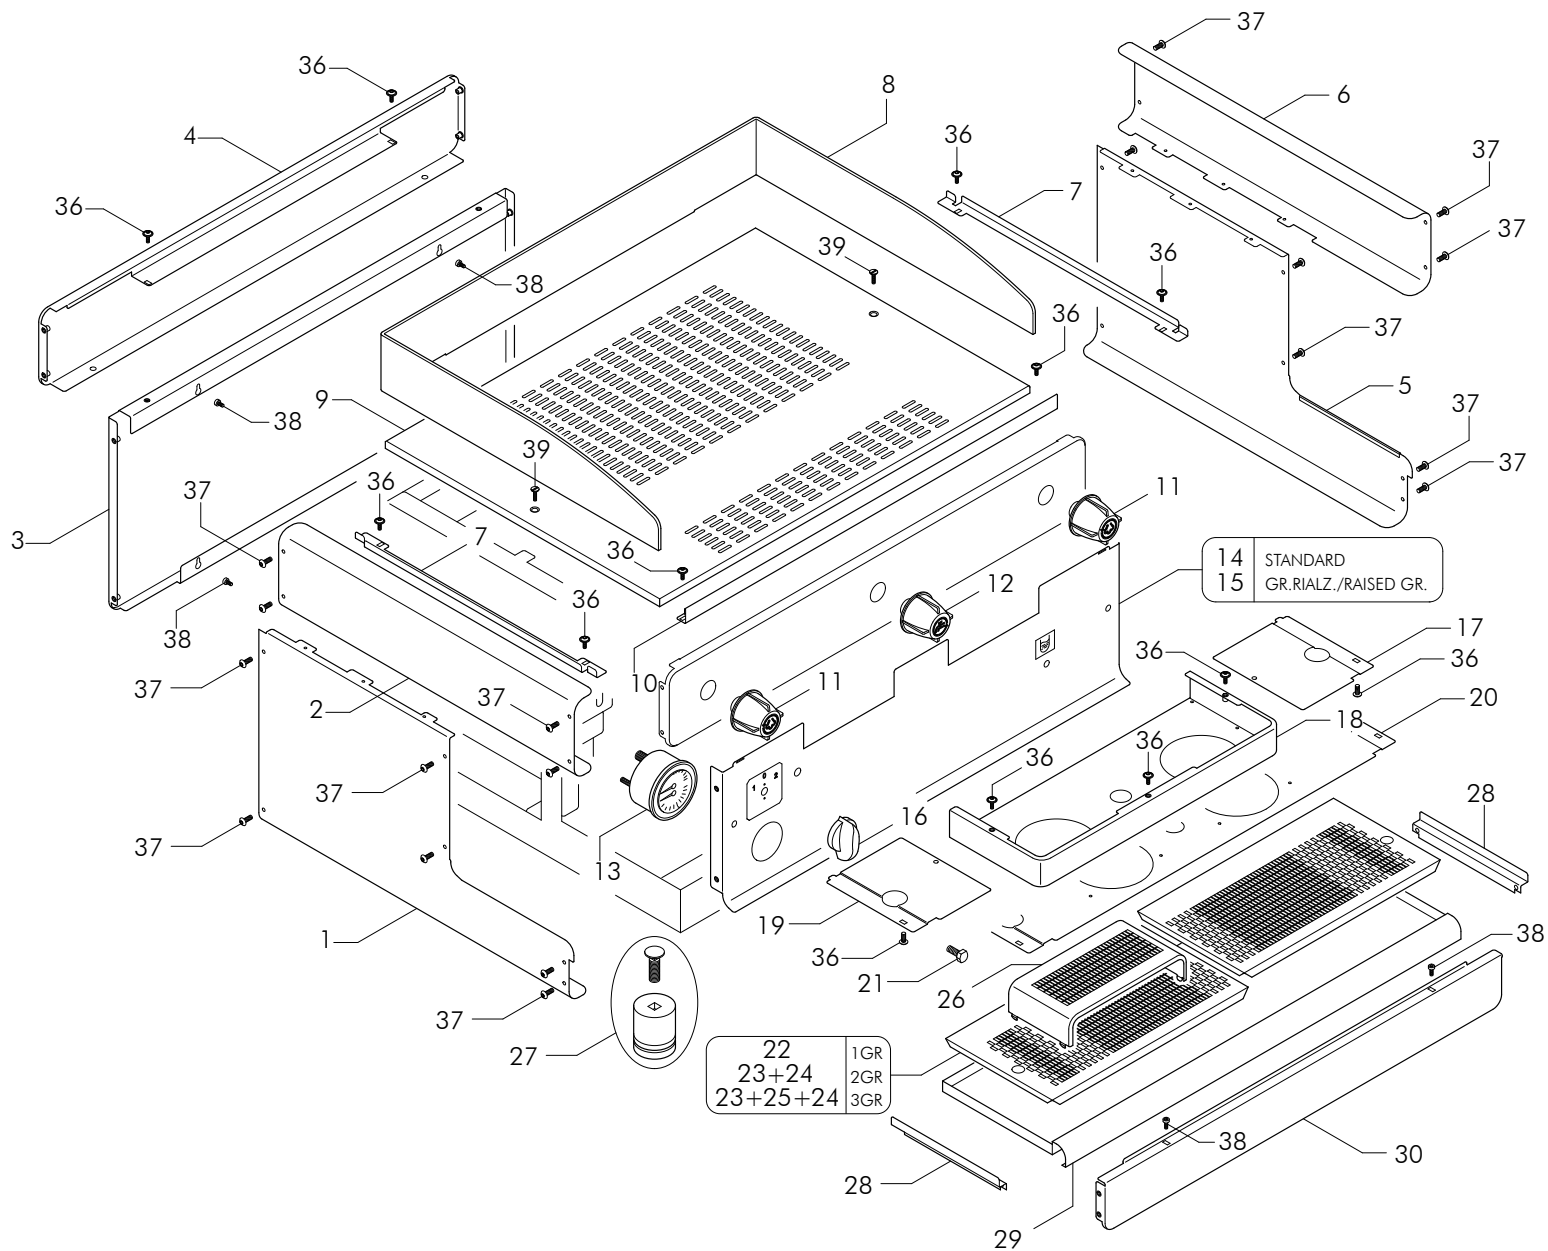

NERO LUCIDO/INOX - GLOSSY BLACK/S.STEEL - NOIR BRILLANT/INOX - GLANZEND SCHWARZ/EDELSTAHL