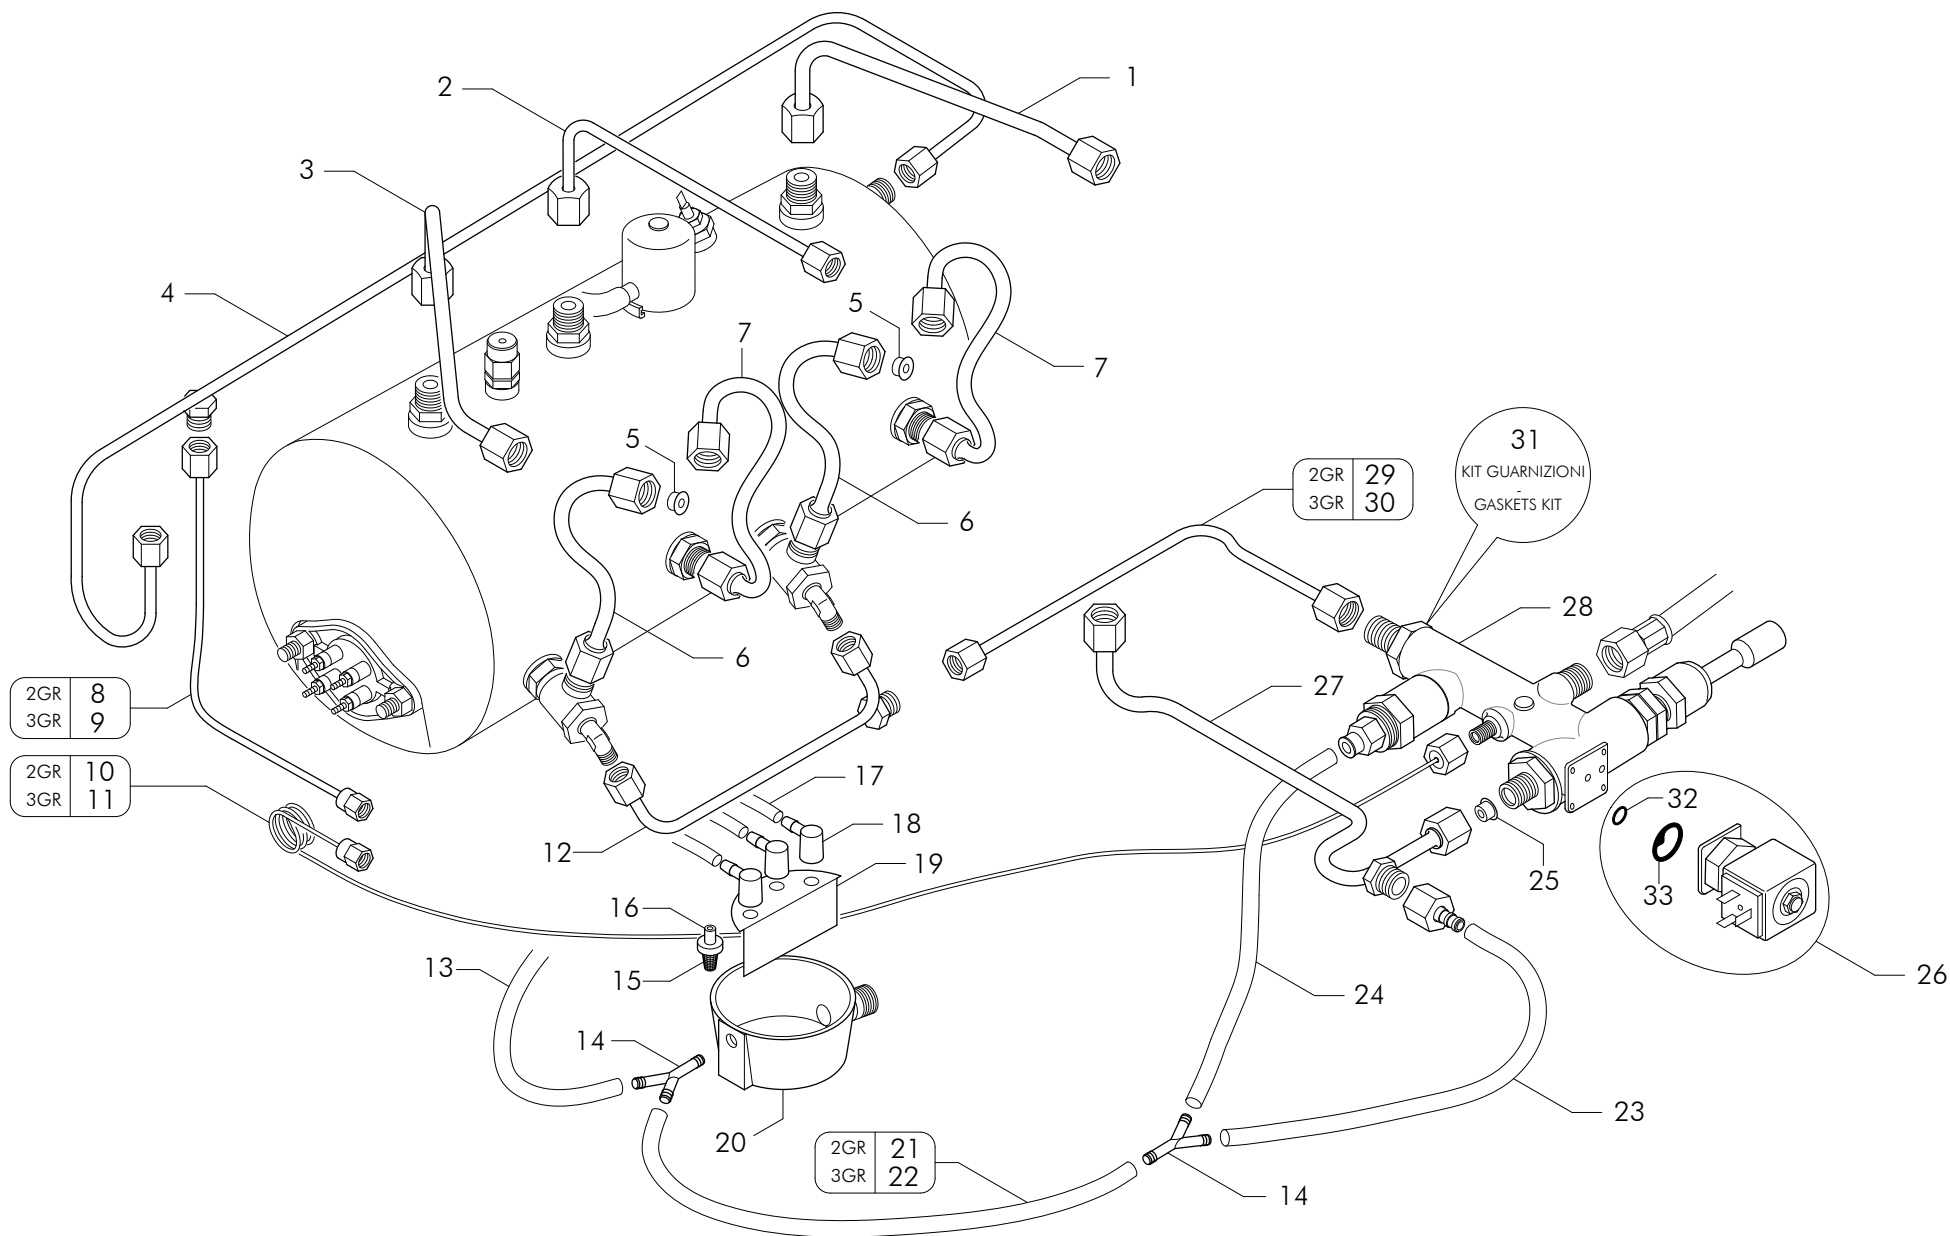

AEP 2-3GR

Pos	Code	Denominazione - IT -	Denomination - EN -	Denomination - FR -	Denomination - DE -
1	52004319	TUBO D-8 L.325 2/3GR	TUBE D-8 L.325	TUYAU D-8 L.325	ROHR D-8 L.325
2	52004354	TUB.D-8 L.280 EPU-2-3GR W372	TUBE D-8 L.280	TUYAU D-8 L.280	ROHR D-8 L.280
3	52004320	TUBO D-8 L.325 2/3GR	TUBE D-8 L.325	TUYAU D-8 L.325	ROHR D-8 L.325
4	52004312	TUBO D-6 L.715	TUBE D-6 L.715	TUYAU D-6 L.715	ROHR D-6 L.715
5	23293011	STROZZATURA RICIRCOLO D-2.5	RECIRC.NECK D-2,5	ETRANGLEMENT REC. D-2.5	ENGSTELLE UMWALZUNG D-2.5
6	52004321	TUBO D-8 L.310	TUBE D-8 L.310	TUYAU D-8 L.310	ROHR D-8 L.310
7	52004322	TUBO D-8 L.290	TUBE D-8 L.290	TUYAU D-8 L.290	ROHR D-8 L.290
8	52001437	TUBO D-4 L.435	TUBE D-4 L. 435	TUYAU D-4 L.435	ROHR D-4 L.435
9	52001433	TUBO D-4 L.310	TUBE D-4 L.310	TUYAU D-4 L.310	ROHR D-4 L.310
10	4652003058	TUBO D-2 L.1000	TUBE D-2 L.1000	TUYAU D-2 L.1000	ROHR D-2 L.1000
11	4652003060	TUBO D-2 L.1500	TUBE D-2 L.1500	TUYAU D-2 L.1500	ROHR D-2 L.1500
12	52003014	TUBO D-6 L.245	TUBE D-6 L.245	TUYAU D-6 L.245	ROHR D-6 L.245
13	15478002	TUBO SILICONE 8x11 L.70cm	SILICONE TUBE 8x11 L.70cm	TUYAU SILICONE 8x11 L.70cm	SILIKONROHR 8x11 L.70cm
14	15422010	RACCORDO "Y" POLIPROPILENE D-10	"Y" POLIPROPILENE FITTING	RACCORD "Y" POLIPROPILENE	ANSCHLUSS "Y" POLIPROPILENE
15	15080002	FILTRO ENTRATA ACQUA INFERIORE	INLET FILTER WATER LOWER	FILTRE ENTREE EAU INFERIEUR	EINGANGSFILTER WASSER UNTER
16	15080003	FILTRO ENTRATA ACQUA SUPERIORE	INLET FILTER WATER UPPER	FILTRE ENTREE EAU SUPERIEUR	EINGANGSFILTER WASSER OBERER
17	15451022	TUBO SILICONE D-4x8 L.400	SILICON TUBE D-4X8 L.400	TUYAU D-4X8 L.400 SILICONE	SILIKON ROHR D-4X8 L.400
18	15422012	PIPETTA POMPA VIBRAZIONE	PIPETTE VIBR.PUMP	PIPETTE POMPE VIBRATION	PIPETTE SCHWINGUNGSPUMPE
19	77607152	PROTEZIONE PARASPRUZZI	PROTECTION	PROTECTION	SCHUTZ
20	15502	VASCHETTA SCARICO ROTONDA D 80	ROUND DRAIN BASIN D.80mm	CUVE A VIDANGER RONDE D.80mm	RUNDE ABFLUSSCHALE D.80mm
21	15452112	TUBO SILICONE PLATINICO 6x9 L.140	SILICON TUBE D-6x9 L.140	TUYAU SILICONE D-6x9 L.140	SILIKONROHR D-6x9 L.140
22	15452098	TUBO SILICONE PLATINICO 6x9 L.270	SILICONE TUBE D-6x9 L.270	TUYAU SILICONE D-6x9 L.270	SILIKONROHR D-6x9 L.270
23	15452107	TUBO SILICONE PLATINICO 6x9 L.80	SILICONE TUBE D-6x9 L.80	TUYAU SILICONE D-6x9 L.80	SILIKONROHR D-6x9 L.80
24	15452113	TUBO SILICONE PLATINICO 6x9 L.195	SILICONE TUBE D-6x9 L.195	TUYAU SILICONE D-6x9 L.195	SILIKONROHR D-6x9 L.195
25	4923293012	STROZZATURA D-1.2	NECK D-1.2	ETRANGLEMENT D-1.2	UMWALZUNG D-1.2
26	4718159003	ELETTROVALVOLA AEA IN BASE 220/240V 50-60Hz	SOLENOID VALVE 220/240V 50-60Hz	ELECTROVANNE 220/240V 50-60Hz	ELEKTROVENTIL 220/240V 50-60Hz
26	4718181004	ELETTROVALVOLA 2V AEA 110-120V/60 NSF	SOL.VALVE 2V AEA 110-120V/60 NSF	ELECTROVANNE 2V AEA 110-120V/60 NSF	ELEKTROVENTIL 2V AEA 110-120V/60 NSF
27	52004313	TUBO D-8 L.395 2/3GR	TUBE D-8 L395 2/3GR TANYA	TUYAU D-8 L.395	ROHR D-8 L.395
28	61016001	DISTRIBUTORE CARICO ACQUA	WATER DISTRIBUTION BLOCK	DISTRIBUTEUR EAU	WASSER VERTEILER
29	52004355	TUBO D-6 L.200	TUBE D-6 L.200	TUYAU D-6 L.200	ROHR D-6 L.200
30	52004357	TUBO D-6 L.490	TUBE D-6 L.490	TUYAU D-6 L.490	ROHR D-6 L.490
31	83120005R	KIT GUARNIZIONI DISTRIBUTORE MULTIFUNZ.	GASKET KIT DISTRIBUTOR	KIT JOINT DISTRIBUTEUR	DICHTUNGSSATZ VERTEILER
32	12299002	GUARNIZIONE ROSSA PICCOLA	RED GASKET	JOINT ROUGE	DICHTUNG ROT
33	12299001	GUARNIZIONE VERDE A GOCCIA	GASKET	JOINT	DICHTUNG