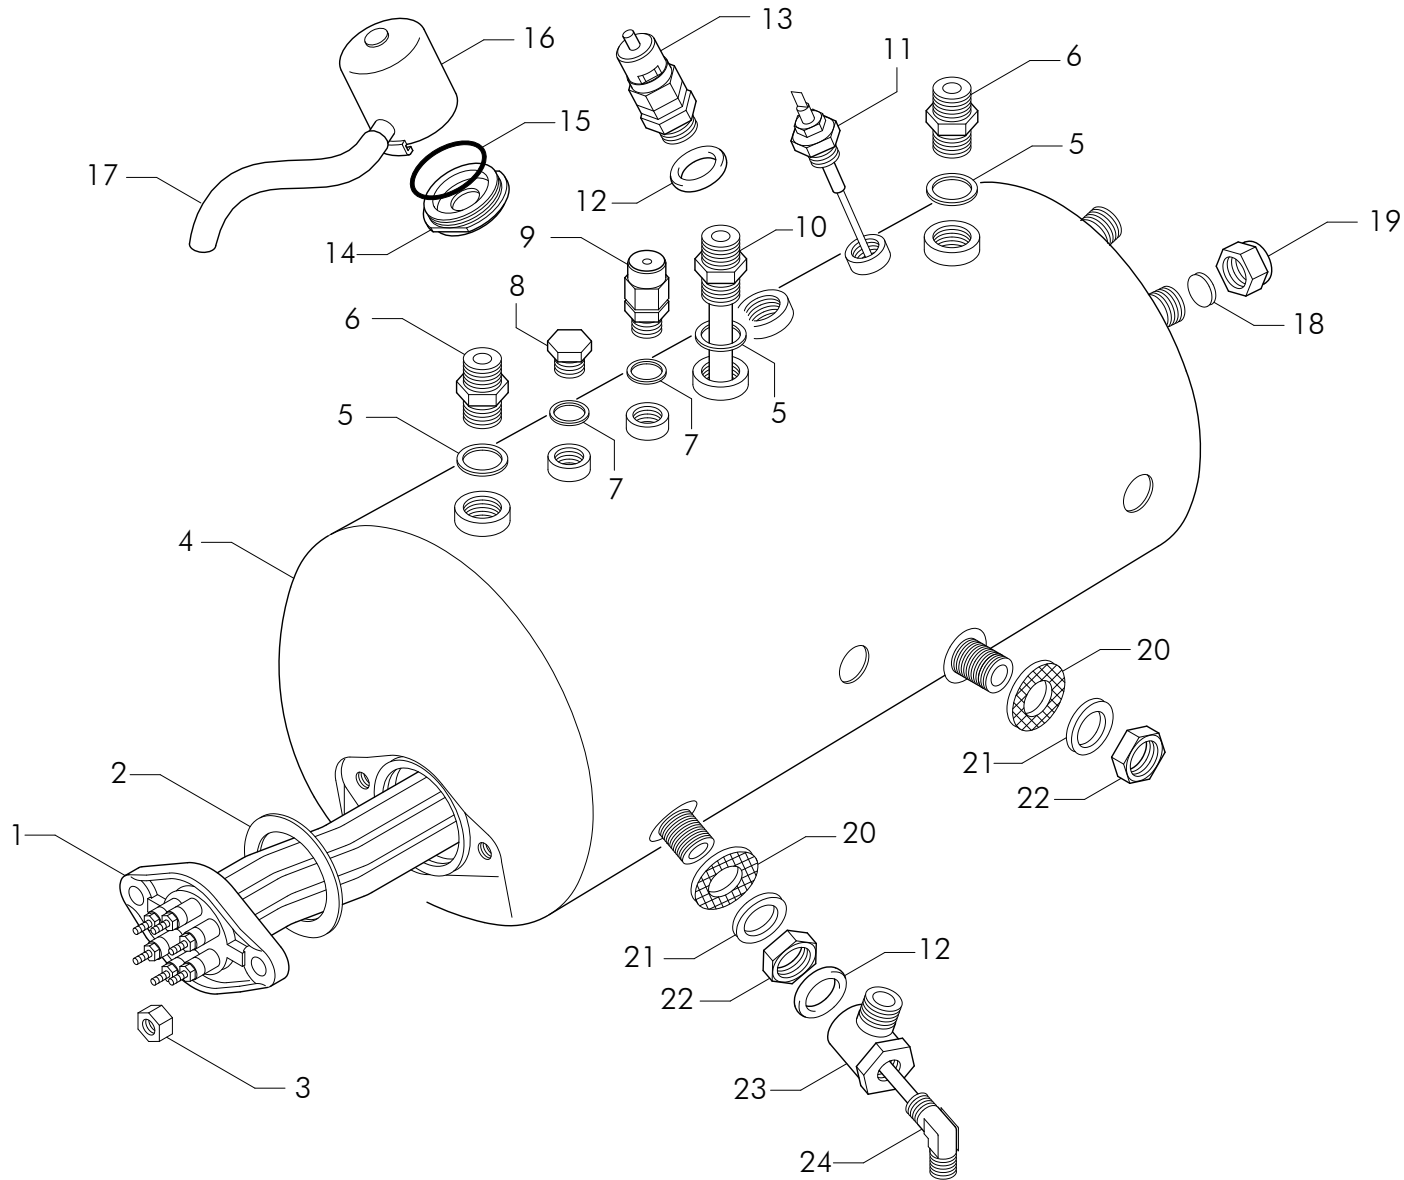

Pos	Code	Denominazione - IT -	Denomination - EN -	Denomination - FR -	Denomination - DE -
1	4617050	RESISTENZA 2GR 4P 120V 2600W	HEATING ELEM. 2GR 4P 120V 2600W	RESISTANCE 2GR 4P 120V 2600W	HEIZKORPER 2GR 4P 120V 2600W
1	4617054	RESISTENZA 2GR 6P 230/380V 2600W CW510L	HEATING EL.2GR 220/380V-2600W 6POLE	RESISTANCE 2GR 220V/380V-2600W 6P	HEIZKORPER 2GR 220V/380V-2600 6P
1	4617059	RESISTENZA 2GR 6P 230/240V 3400/3700W	HEATING ELEM. 2GR 220/240V 3400/3700W	RESISTANCE 2GR 220/240V 3400/3700W	HEIZKORPER 2GR 220/240V 3400/3700W
2	12001	GUARNIZIONE TEFLON 58x43x2	TEFLON GASKET 58x43x2	JOINT TEFLON 58x43x2	TEFLON DICHTUNG 58x23x2
3	23049	DADO OTTONE M8	BRASS NUT M8	ECROU LAITON M8	MESSING-SCHRAUBENMUTTER M8
4	62143008	CALDAIA 2GR	BOILER 2GR	CHAUDIERE 2GR	KESSEL 2GR
5	12154	GUARNIZIONE CU 3/8 22x17x1.5	GASKET COPPER 3/8 22x17x1,5	JOINT CUIVRE 3/8 22x17x1.5	KUPFERDICHTUNG 3/8 22x17x1.5
6	4925687	RACCORDO 3/8x3/8	3/8x3/8 FITTING	RACCORD 3/8x3/8	ANSCHLUSS 3/8x3/8
7	12153	GUARNIZIONE RAME 1/4 17x13.3x1.5	GASKET 1/4 17x13.3x1.5 COPPER	JOINT CUIVRE 1/4 17x13.3x1.5	KUPFERDICHTUNG 1/4 17x13.3x1.5
8	4925780	TAPPO MASCHIO OTTONE 1/4	BRASS MALE CAP 1/4	BOUCHON MALE LAITON 1/4	MESSING-STOPFEN 1/4
9	56150	VALVOLA ANTIRISUCCHIO V.A.R.	ANTI-EDDY VALVE V.A.R.	SOUPAPE ANTI-DEPRESSION V.A.R.	VENTIL UNTERDRUCKFREI V.A.R.
10	52000118	TUBO D-10 L.130	TUBE D-10 L.130	TUYAU D-10 L.130	ROHR D-10 L.130
11	4820251	SONDA LIVELLO L.125	LEVEL PROBE L.125	JAUG L.125	PEGELFUHLER L.125
12	12101	GUARNIZIONE RAME 3/8 22x17x3	GASKET COPPER 3/8 22x17x3	JOINT CUIVRE 3/8 22x17x3	KUPFERDICHTUNG 3/8 22x17x3
13	20352	VALVOLA DI SICUREZZA *CE*	*CE* SAFETY VALVE	SOUPAPE DE SECURITE *CE*	SICHERHEITSVENTIL *CE*
14	15006001	FLANGIA VALVOLA SICUREZZA	FLANGE VALVE	JOINT VANNE	FLANSCH VENTIL
15	12300000	GUARNIZIONE OR	GASKET O RING	JOINT OR	OR DICHTUNG
16	56009980	ASSIEME PROTEZIONE VALVOLE SICUREZZA	UNIT PROTECTION VALVE	ENSEMBLE PROTECTION VANNE	SATZ-SCHUTZGITTER VENTIL
17	15478002	TUBO SILICONE 8x11 L.70cm	SILICONE TUBE 8x11 L.70cm	TUYAU SILICONE 8x11 L.70cm	SILIKONROHR 8x11 L.70cm
18	12402	GUARNIZIONE PASTICCA 15x3	GASKET 15x3	JOINT 15x3	DICHTUNG 15x3
19	25781	TAPPO FEMMINA 3/8	FEMALE CAP 3/8	BOUCHON FEMELLE 3/8	STOPFEN 3/8
20	12005	GUARNIZIONE 28x17x2	GASKET 28X17X2	JOINT 28X17X2	DICHTUNG 28x17x2
21	25651	RONDELLA OTTONE 3/8	BRASS WASHER 3/8	RONDELLE LAITON 3/8	MESSINGSCHIEBE 3/8
22	25356	CONTRODADO OTTONE 3/8	BRASS LOCK NUT 3/8	CONTRE-ECROU LAITON 3/8	MESSING-GEGENMUTTER 3/8
23	43030001	RACCORDO INIETTORE 3/8Fx3/8Mx14F	3/8Fx3/8Mx14F INJECTOR FITTING	RACC. INJECTEUR 3/8Fx3/8Mx14F	ANSCHLUSS EINSPRITZER 3/8Fx3/8Mx14F
24	52000410	TUBO D-6 L.85	TUBE D-6 L.85	TUYAU D-6 L.85	ROHR D-6 L.85