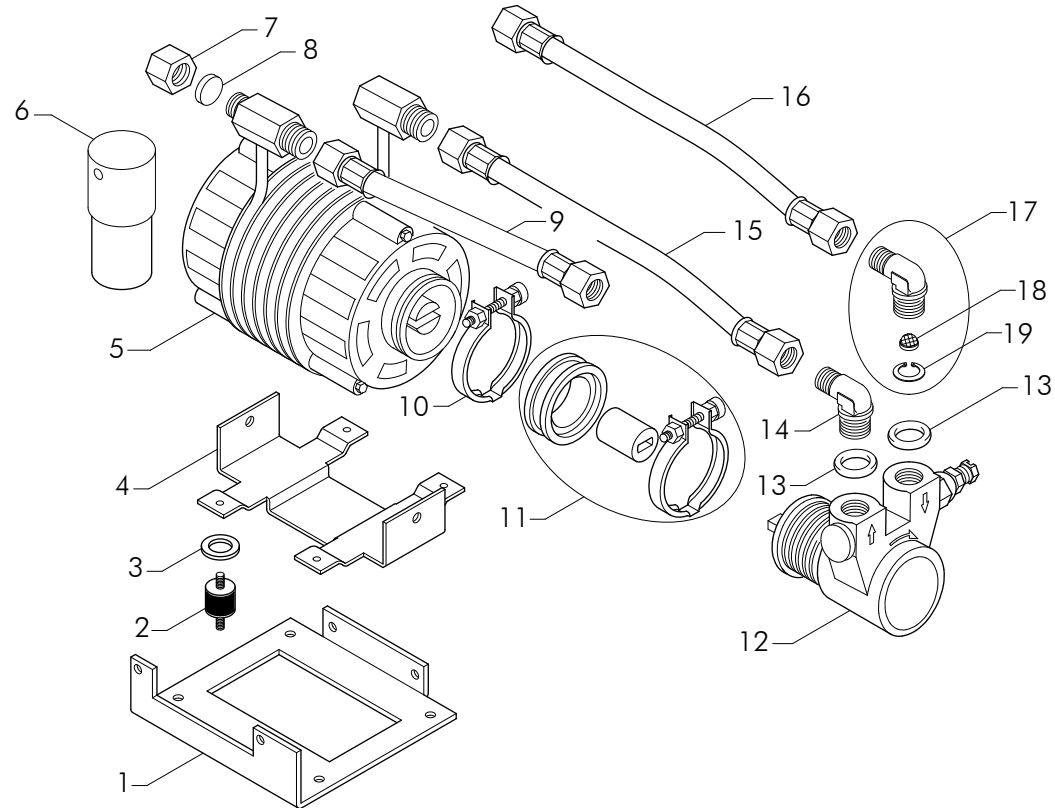

3GR

Pos	Code	Denominazione - IT -	Denomination - EN -	Denomination - FR -	Denomination - DE -
1	78167008	SUPPORTO MOTORE	MOTOR SUPPORT	SUPPORT MOTEUR	EINGEBAUTER MOTORHALTER
2	15105	GOMMA AMMORTIZZATORE	RUBBER FOR MOTOR	CAOUTCHOUC POUR MOTEUR	GUMMI x MOTOR
3	23265	RONDELLA 4x12	WASHER 4x12	RONDELLE 4x12	SCHEIBE 4x12
4	78174001	SUPPORTO MOTORE	MOTOR SUPPORT	SUPPORT MOTEUR	EINGEBAUTER MOTORHALTER
5	4656407	MOTORE RPM 120V 60Hz R.H20	MOTOR RPM CW510L	MOTOR RPM CW510L	MOTOR RPM CW510L
5	56406	MOTORE RPM 230V 50/60 R.H20	MOTOR RPM 230V 50/60Hz H20	MOTEUR RPM 230V 50/60HZ H20	MOTOR RPM 230V 50/60HZ H20
6	19062001	CONDENSATORE MOTORE 230V 7uF	MOTOR CAPACITOR 230V 7uF	CONDENSATEUR MOTEUR 230V 7uF	KONDENSATOR MOTOR 230V 7uF
6	19066001	CONDENSATORE UL 25uF	MOTOR CAPACITOR UL 25MF	CONDENSATEUR MOTEUR UL 25 MF	KONDENSATOR MOTOR UL 25 MF
7	25782	TAPPO FEMMINA 1/4 GAS	1/4 GAS FEMALE TAP	BOUCHON FEMELLE 1/4 GAZ	INNENANSCHLUSSSTOPSEL 1/4 GAS
8	12007	GUARNIZIONE KLINGERSIL4400	KLINGERSIL4400 SEAL	JOINT KLINGERSIL4400	DICHTUNG KLINGER SIL4400
9	4630403	TUBOFLEX 3/8FF L.330	FLEX PIPE 3/8 L33 CONICAL	TUYAU FLEX 3/8 FF L33	SCHLAUCH 3/8 AUFNAHMETUR L33 GUMMI KONI
10	26310003	FASCETTA GIUNZIONE MOTORE-POMPA	CLAMP MOTOR-PUMP	BANDE MOTEUR-POMPE	SHELLE MOTOR-PUMPE
11	83260016R	KIT DISACCOPIAMENTO MOTORE POMPA	KIT DECOUPLING MOTOR-PUMP	ENSEMBLE DECOUPLAGE MOTEUR POMPE	KIT MOTOR-PUMPE KUPPLUNG
12	4626303001	POMPA FLUID-O-TECH 104	PUMP FLUYD 104	POMPE 104	PUMPE 104
13	12101	GUARNIZIONE RAME 3/8 22x17x3	GASKET COPPER 3/8 22x17x3	JOINT CUIVRE 3/8 22x17x3	KUPFERDICHTUNG 3/8 22x17x3
14	43052	RACCORDO "L" 3/8	CONNECTOR 'L' 3/8	RACCORD 'L' 3/8	ANSCHLUSS 'L' 3/8
15	4630404	TUBOFLEX 3/8 L.45	FLEX PIPE 3/8 L.45	TUYAU FLEX 3/8 L.45	SCHLAUCH 3/8 L.45
16	4630408	TUBOFLEX 3/8FF L.1500	FLEX PIPE 3/8 L.150	TUYAU FLEX 3/8 FF L.150	SCHLAUCH 3/8 L.150
17	56116001	RACCORDO GOMITO 3/8+3/8 MOTOPOMPA ASSIEME	CONNECTOR 3/8+3/8 PUMP ASSEMBLY	RACCORD 3/8 + 3/8 ENS. MOTOPOMPE	ANSCHLUSS 3/8 + 3/8 MOTORP. ZUSAMMEN
18	10254	FILTRO ACCIAIO 160-200 MESH	STEEL FILTER 160-200 MESH	FILTRE EN ACIER 160-200 MESH	STAHLFILTER 160-200 MESH
19	10005	ANELLO DI ARRESTO INOX	STAINLESS STEEL STOP RING	ANNEAU DE BUTEE INOX	DRAHTSPRENGRING ROSTFREI