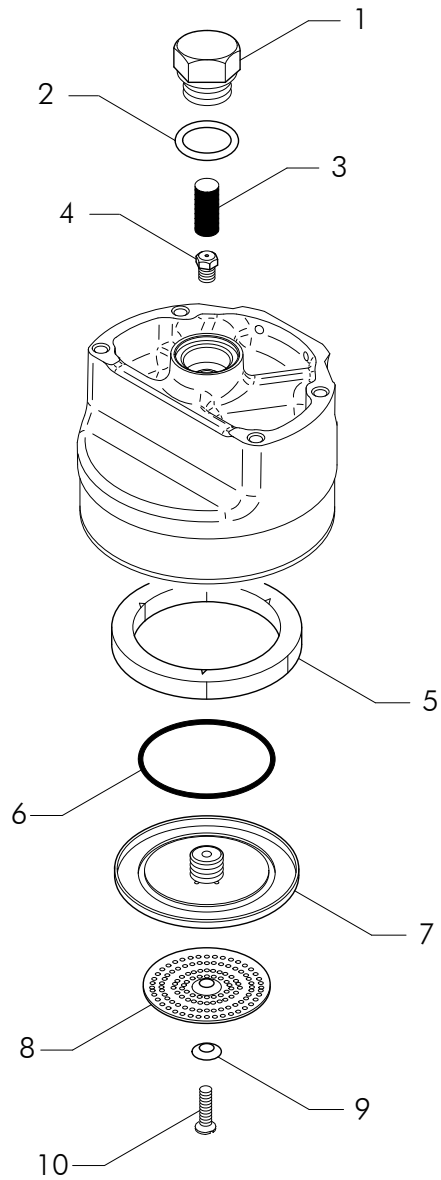

Pos	Cod.	Denominazione - IT -	Denomination - GB -	Denomination - FR -	Denomination - DE -
1	WY25789330	TAPPO GIGLEUR	JET CAP	BOUCHON GICLEUR	STOPFEN DUSE
2	WY12300026	GUARNIZIONE OR	O RING GASKET	JOINT OR	OR DICHTUNG
3	WY10253	FILTRO GIGLER	JET FILTER	FILTRE GICLEUR	DUSE FILTER
4	WY10300C	GIGLER OTTONE D-0.7	BRASS JET D-0.7	GICLEUR LAITON D-0.7	VERMESSIN GTE DUSE 0.7
5	WY12217	GUARN.GOMMA S.COPPA 72x56x8 NORMALE	STANDARD SIZE FILTER SUPPORT GASKET	JOINT CAOUTCHOUC SOUCOUCPE 72x56x8 N	FILTERHALTER-GUMMIDICH.72x56x8 NORMAL
6	WY12300054	GUARNIZIONE OR Di47,35x1,78	O RING GASKET	JOINT OR	OR DICHTUNG
7	WY25319300	ADATTATORE CAFFE IN POLVERE	ADAPTOR	ADAPTATEUR	KEFFEETANS
8	WY27100	DOCCETTA GRUPPO	GROUP SHOWER PLATE	DOUCHETTE GROUPE	DUSCHE VERTEILEREINHEIT
9	WY23260014	RONDELLA INOX 12x5	INOX WASHER 12X5	RONDELLE INOX 12x5	STAHL SCHEIBE 12x5
10	WY23331	VITE TPS TCR M5x16 INOX	SCREW TPS TCR M5x16 S.STEEL	VIS TPS TCR M5x16 INOX	SCHRAUBE TPS TCR M5x16 STAHL
11	25318007	ANELLO AGGANCIATORE CTS CROMATO	GROUP	GROUPE	GRUPPE
12	WY15333002	BOCCOLA ISOLANTE	ISOLATING BUSHING	BOUCLE ISOLANT	LOKALISIEREN DES OHRINGS
13	WY4625716	RACCORDO 3/8x1/4	3/8x1/4 FITTING	RACCORD 3/8x1/4	ANSCHLUSS 3/8x1/4
14	WY12299002	GUARNIZIONE ROSSA PICCOLA	RED GASKET	JOINT ROUGE	DICHTUNG ROT
15	WY12299001	GUARNIZIONE VERDE A GOCCIA	GASKET	JOINT	DICHTUNG
16	WY23563	VITE TCEI 4x6	SCREW TCEI 4x6	VIS TCEI 4x6	SCHRAUBE TCEI 4x6
17	WY834718151R	KIT ELETTROVALVOLA GRUPPO 230V	GROUP SOLENOID VALVE 230V KIT	KIT ELECTROVANNE GROUPE 230V	MAGNETVENTIL GRUPPE KIT 230V
17	WY834718181015R	KIT ELETTROVALVOLA GRUPPO 110-120V NSF	KIT GROUP SOLENOID VALVE 110-120V NSF	KIT ELECTROVANNE GROUPE 110-120V NSF	KIT MAGNETVENTIL GRUPPE 110-120V NSF
18	WY12155	GUARNIZIONE RAME 8.5x5x1	COPPER GASKET 8.5X5X1	JOINT CU 8.5X5X1	CU DICHTUNG 8.5x5x1
19	WY4823228019	RACCORDO L 1/8F + PORTAGOMMA	CONNECTION L 1/8F RUBBERHOLDER D-7	RACCORD L 1/8F + PORTE-CAOUTCHOUC	ANSCHLUSS L 1/8F + GUMMIHALTER
20	WY15451022	TUBO SILICONE D-4x8 L.400	SILICON TUBE D-4X8 L.400	TUYAU D-4X8 L.400 SILICONE	SILIKON ROHR D-4X8 L.400
21	WY78214320	SUPPORTO STANDARD	STANDARD SUPPORT	SUPPORT STANDARD	STANDARD SUPPORT
22	WY78214319	SUPPORTO GRUPPO RIALZATO	RAISED GROUP SUPPORT	SUPPORT GROUPE RIAL.	GRUPPE R. SUPPORT