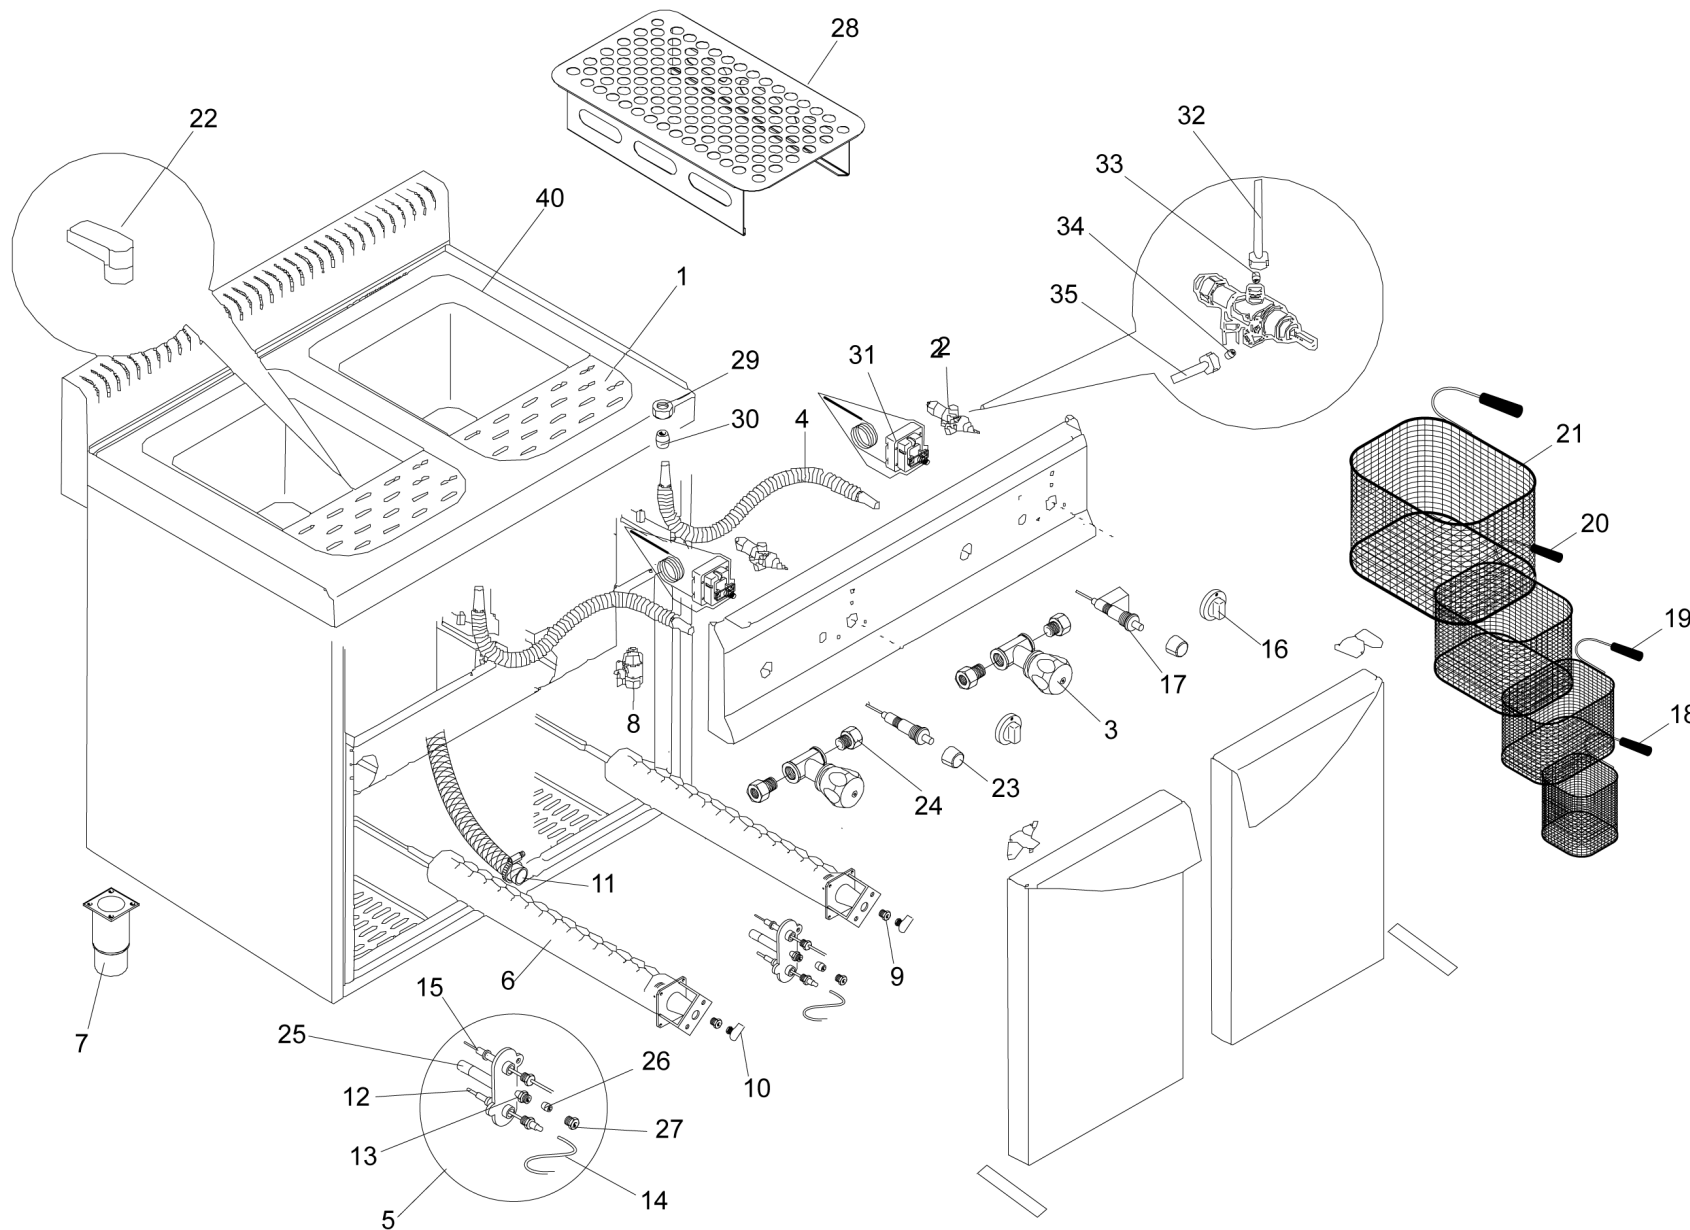

POS. CODE

2	CO0780
3	CO0785
4	CO9076
6	CO0781
7	CO0893
7	CO7669
8	CO0441
8	CO8371
9	CO0695
9	CO0802
10	CO0782
12	CO0783
12	CO8382
13	CO0696
13	CO0803
14	CO0763
15	CO0766
16	SL3868
17	CO0768
18	ACCE16
19	ACCE13
20	ACCE12
21	ACCE11
22	CO8370
23	CO7672
24	CO8010
25	CO0764
26	CO10336
27	CO10337
28	CO6033
30	CO0777
31	CO9096
40	CO10169
40	CO9211

SPARE PARTS
TAVOLA RICAMBI

cpm30m-30dm

0