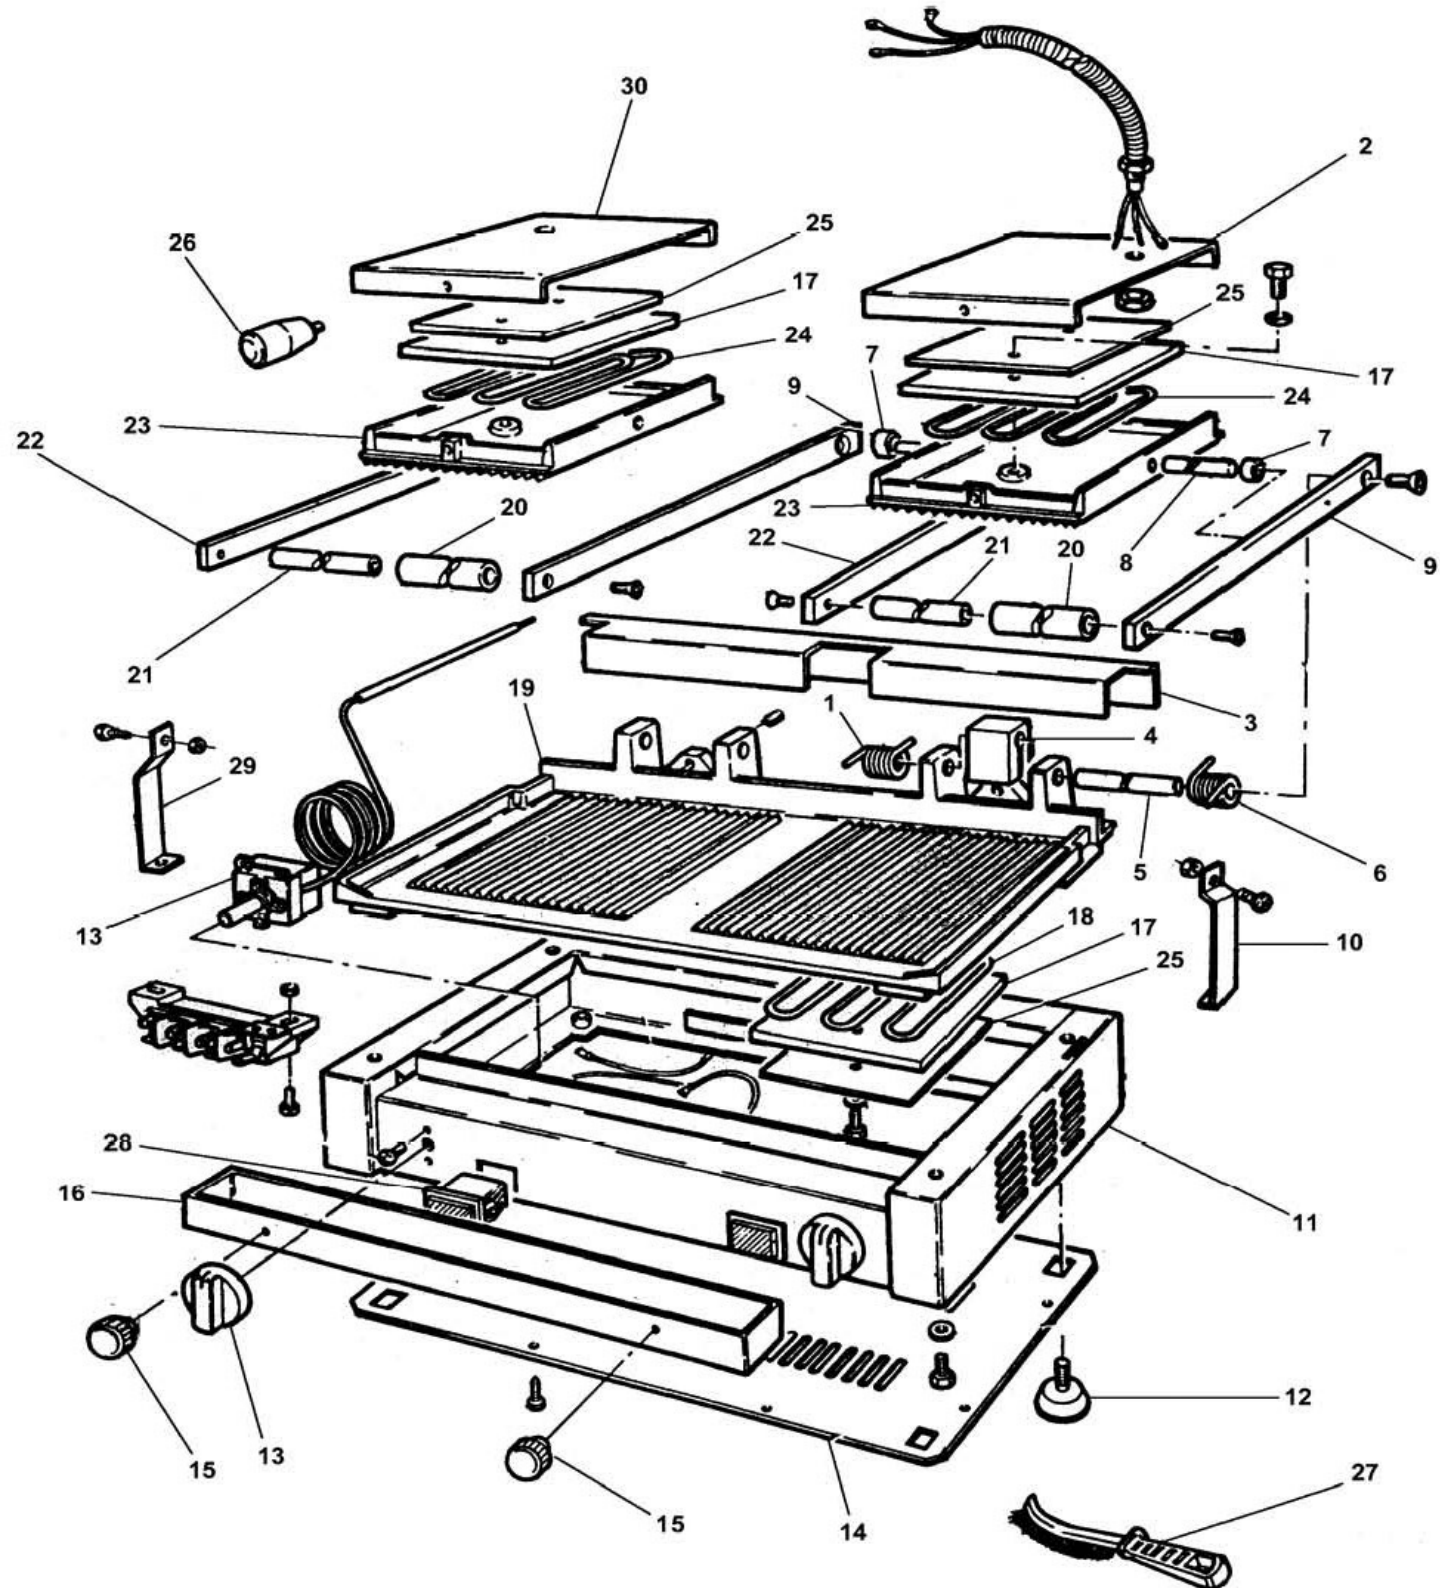

Piastra elettrica mod. PE50RE-LE-ME

Electric contact grill mod. PE50RE-LE-ME

**PIASTRA ELETTRICA MOD.PE50RE-LE-ME
ELECTRIC CONTACT GRILL MOD.PE50RE-LE-ME**

Rif No	Codice Code		Caratteristiche Characteristics	Descrizione Description
1	CO1755	☺		Molla Spring
2	CO1695			Copertura Covering
3	CO1729			Copertura Covering
4	CO1699			Supporto Support
5	CO1700			Perno Pivot
6	CO1754	☺		Molla Spring
7	CO1701			Boccola Bush
8	CO1702			Perno Pivot
9	CO1704			Asta Rod
10	CO1705			Leva Lever
11	CO3185			Carcassa Housing
12	CO1686			Piedino Foot
13	CO1708	☺		Termostato Thermostat
14	CO3186			Fondo Bottom
15	CO1712			Pomello Knob
16	CO3187			Cassetto Tray
17	CO1064			Pannello Panel
18	CO1058	☺	230V/1 Ph/50-60Hz	Resistenza Resistance
19	CO3178		(R)	Griglia Grill
19	CO3179		(L)	Griglia Grill
19	CO3180		(M)	Griglia Grill
20	CO1719			Maniglia Handle
21	CO1721			Perno Pivot
22	CO1723			Asta Rod
23	CO3170			Griglia Grill
24	CO1057	☺	230V/1 Ph/50-60Hz	Resistenza Resistance
25	CO1065			Protezione Protection
26	CO1728			Pomello Knob
27	CO3157			Spazzola Brush
28	CO1711			Lampada Lamp
29	CO1735			Leva Lever
30	CO1736			Copertura Covering

(*): fuori produzione / out of production

☺ : ricambio consigliato / spare part suggested