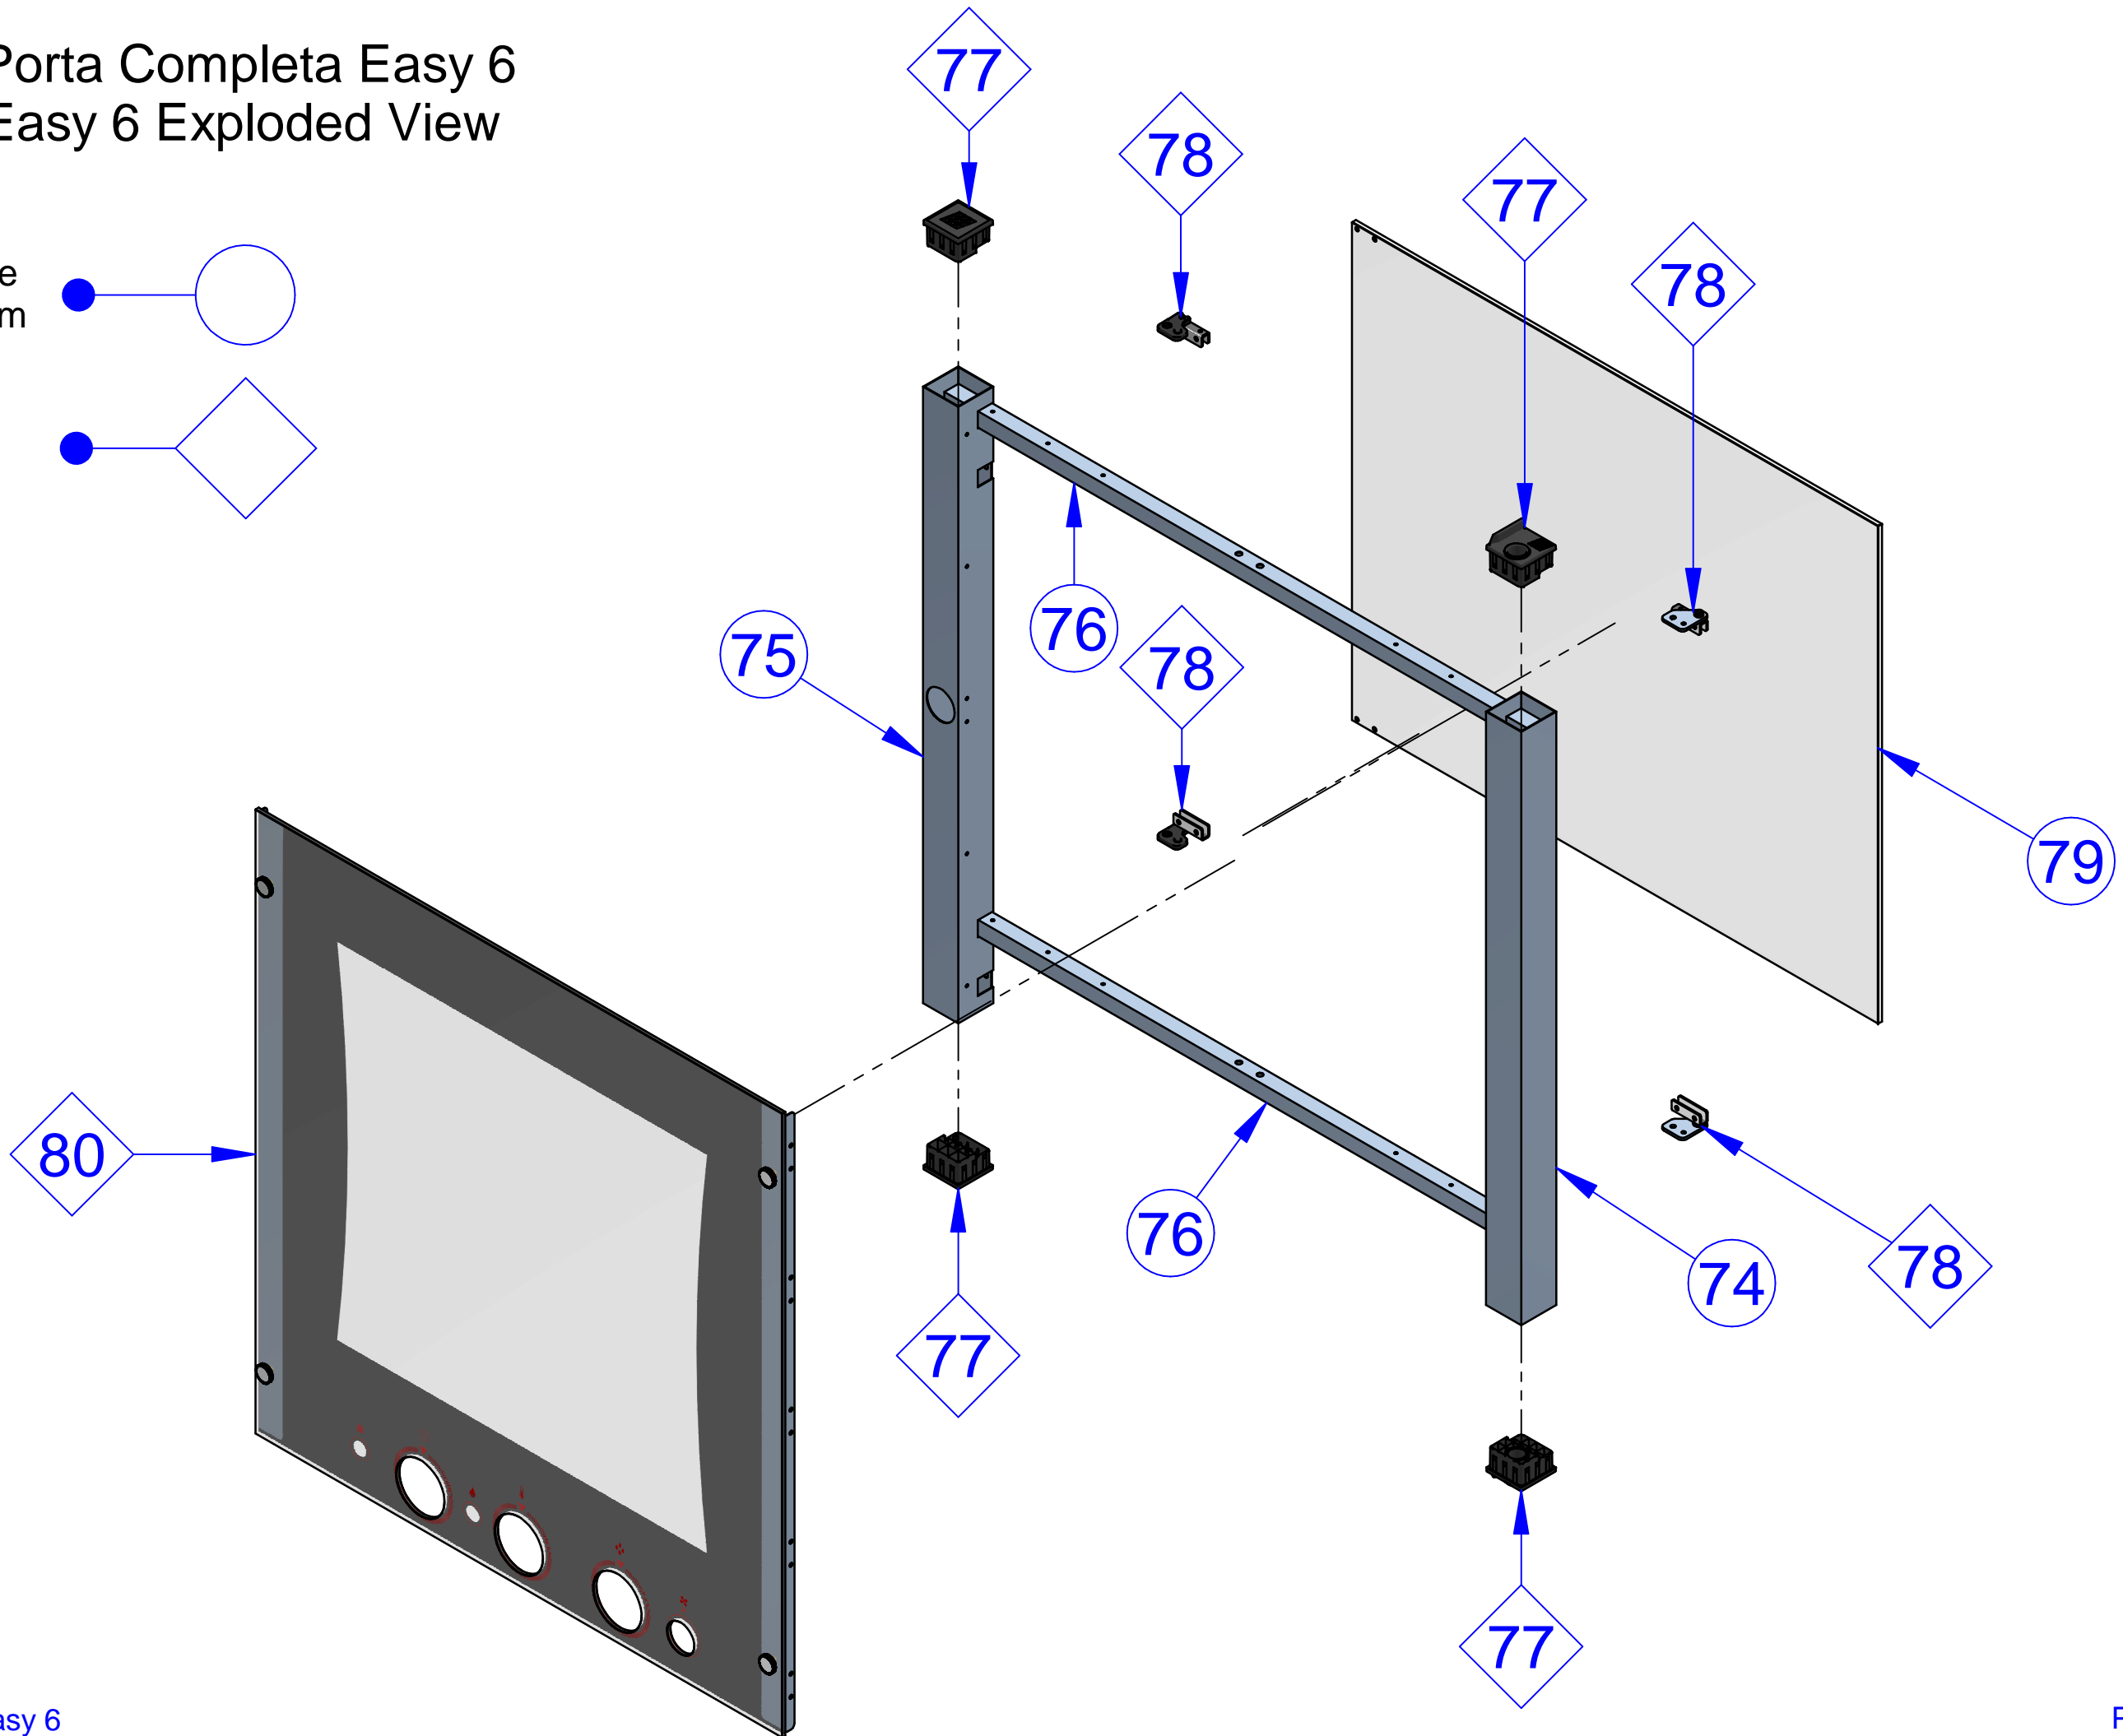

Esploso Porta Completa Easy 6 Door Kit Easy 6 Exploded View

Particolare
Single Item

Kit

Componenti Forno Serie Easy 6 Elettrico

N.	Codice	Titolo	Description	Description	Descripción	Beschreibung	Q.
1	537006025	Involucro Superiore Camera di Cottura	Top case cooking chamber	Chambre de cuisson supérieure du boîtier	La carcasa superior cámara de cocción	Das obere Gehäuse Kochkammer	1
2	537006026	Involucro Inferiore Camera di Cottura	Lower housing cooking chamber	Chambre de cuisson inférieure de boîtier	La carcasa inferior cámara de cocción	Das untere Gehäuse Kochkammer	1
3	525806020	Fondo Camera di Cottura	Bottom of the cooking chamber	Le fond de la chambre de cuisson	Parte inferior de la cámara de cocción	Der Boden der Kochkammer	1
4	503006020	Angolari Tenuta Camera di Cottura	Angular sealing cooking chamber	Angulaire étanchéité de la chambre de cuisson	Angular sellado de la cámara de cocción	Abgewinkelte Abdichtungskraft Kochkammer	3
5	513107050	Copriforo Camera di Combustione	Hole cover burner chamber	Couverture de trou de la chambre de combustion	Tapa del agujero de la cámara de combustión	Loch Abdeckung Brennkammer	1
6	513107051	Copriforo Scarico Fumi	Hole cover exhaust fumes	Couverture de trou de les gaz d'échappement	Tapa del agujero los gases de escape	Loch Abdeckung Abgasen	1
7	581106020	Supporto Motori	Engine support	Support du moteur	Soporte del motor	Motor-Unterstützung	1
8	579206120	Separatore Ventole	Separator fans	Séparateurs les fans	Separación de ventiladores	Separator Fans	1
9	585507121	Tube Ingresso Acqua Corto	Water inlet pipe	Tuyau d'entrée de l'eau	Tube entrada agua	Wassereinlaufrohr	1
10	166400010	Lampada Bistrot Completa	Complete Bistrot lamp	Lampe Bistrot complète	Bombilla Bistrot completa	Komplette Leuchte Bistrot	1
11	373500050	Resistenza Bistrot 664 230V 5000W	Bistrot 664 heating element 230V 5000W	Résistance Bistrot 664 230V 5000W	Resistencia Bistrot 664 230V 5000W	Heizwiderstand Bistrot 664/364 230V 5000W	2
12	373500053	Resistenza Doppia Velocità	Resistance double speed	Résistance de la vitesse double	Doble resistencia velocidad	Resistenz mit doppelter Geschwindigkeit	2
13	753000120	Kit Motore MFA80H25-VA 230V	Motor Kit MFA80H25-VA 230V	Kit Moteur MFA80H25-VA 230V	Kit Motor MFA80H25-VA 230V	Motor Kit MFA80H25-VA 230V	2
14	391500050	Ventola pala dritta 200x80	Straight blade fan Diameter 200x80	Vanne à pales droites Diamètre 200x80	Ventilador palas rectas Diámetro 200x80	Geblase gerade Schaufeln Durchmesser 200x80	2
15	513106120	Convogliatore Aria	Air conveyor	Convoyeur de air	Transportador de aire	Luftförderers	1
16	580306500	Squadretta spruzzatore	Spray nozzle bracket	Équerre vaporisateur	Escuadra rociador	Winkelplatte Sprühdüse	1
17	764106020	Kit Perni Supporto Guida Teglie Gourmet	Pan guide support pin Gourmet Kit	Kit Axe support glissière plats à four Gourmet	Kit Perno soporte guía bandejas Gourmet	Kit Zapfen Blechführungshalterung Gourmet	1
18	566506020	Portateglie DX	Right tray holder	Support de bac plateau de droite	Soporte de la bandeja derecha	Rechts Trayhalter	1
19	566506021	Portateglie SX	Tray holder left	Support de bac plateau de gauche	Soporte de la bandeja izquierda	Tablett-Halter links	1
20	531706020	Griglia Scarico Acqua	Grid drain water	Grille de purge de la eau	la red de agua y alcantarillado	Gitter Abwasser	1
21	524606020	Fianco Destro	Right lateral	Côté droit	Lateral derecho	Rechte Seite	1
22	524606021	Fianco Sinistro	Left lateral	Côté gauche	Lateral izquierdo	Linke Seite	1