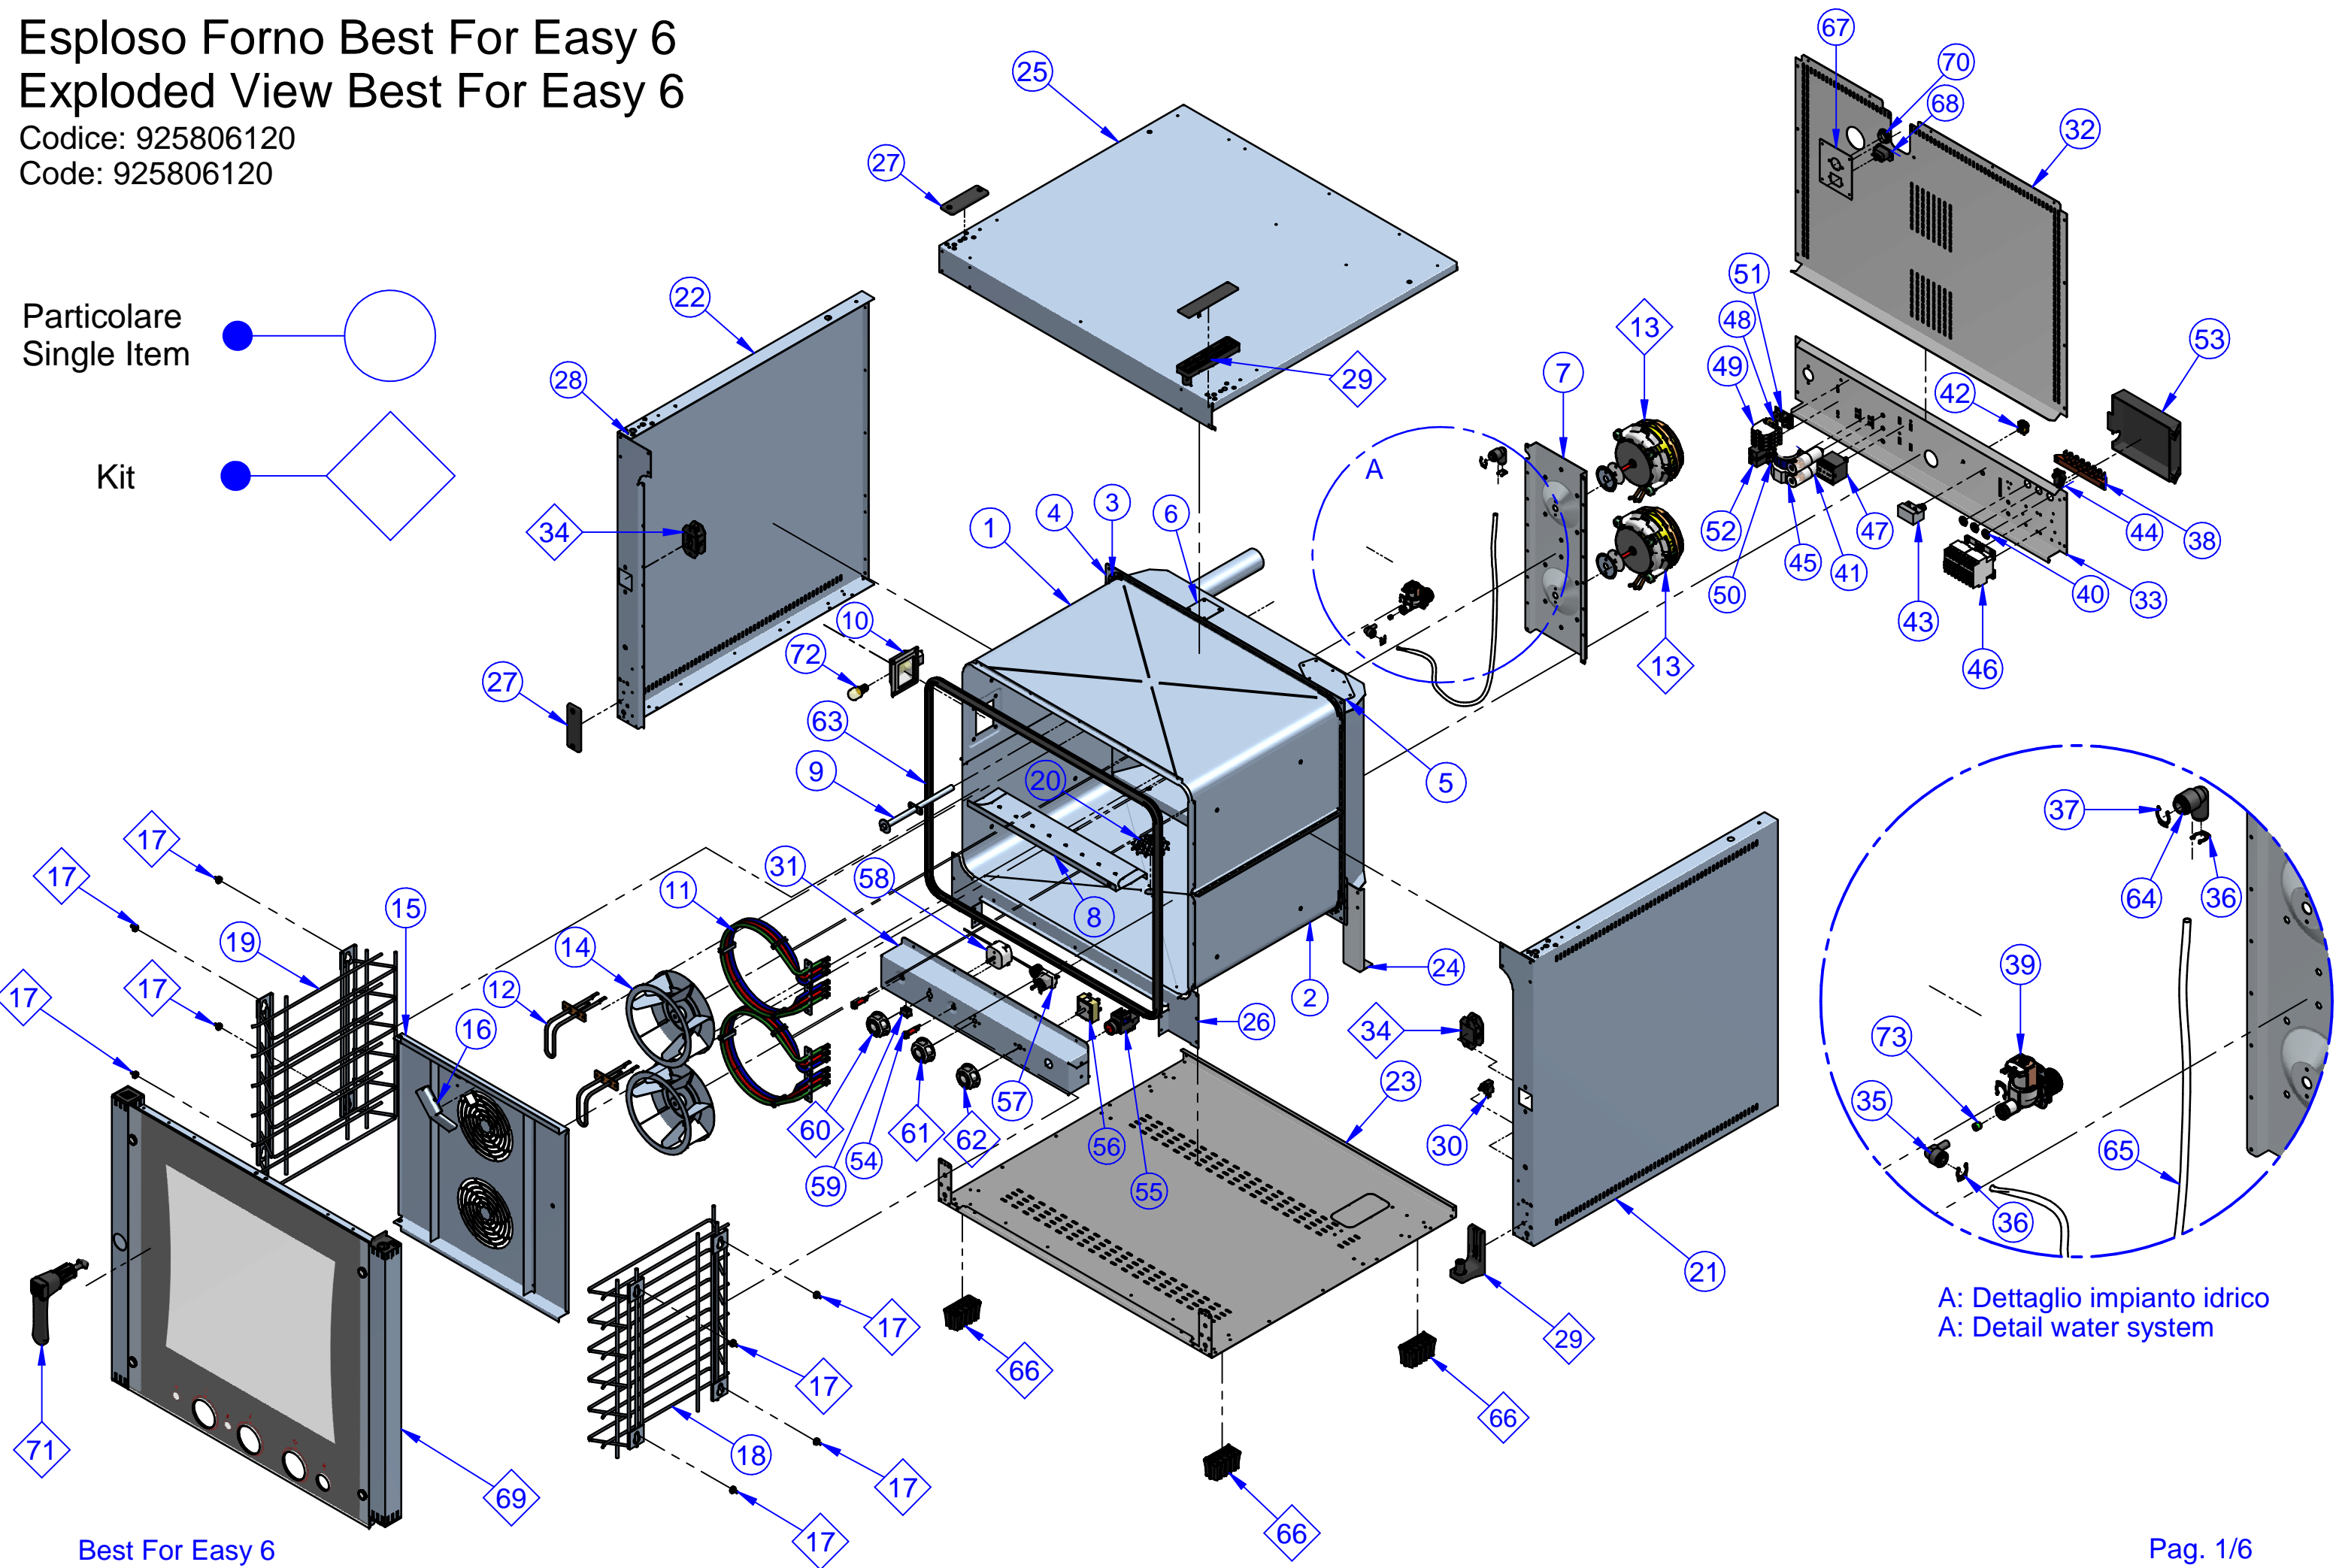

Esploso Forno Best For Easy 6 Exploded View Best For Easy 6

Codice: 925806120
Code: 925806120

Particolare
Single Item

Kit

A: Dettaglio impianto idrico
A: Detail water system

Esploso Porta Completa Easy 6 Door Kit Easy 6 Exploded View