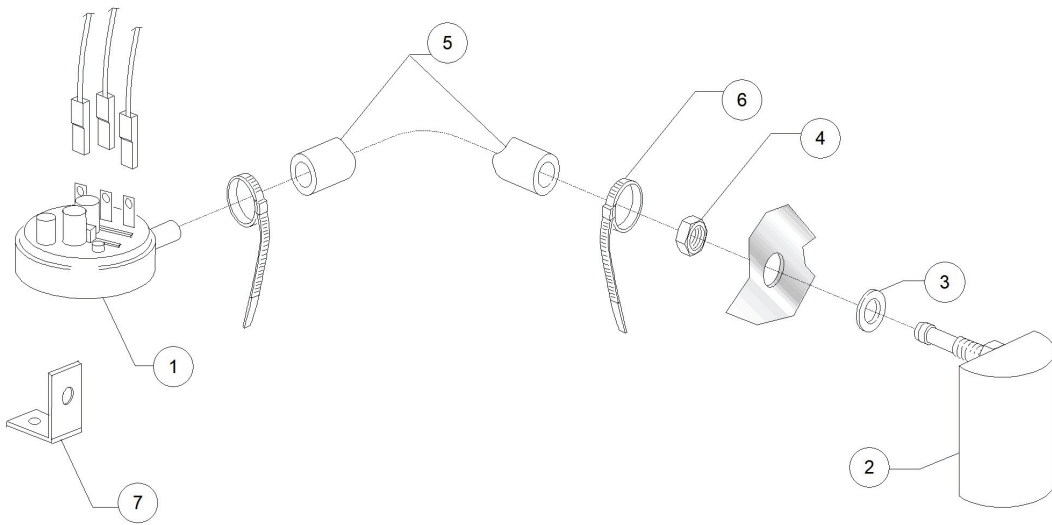

DS 50 T 400/3N/50 - DWD1022334 - Pressostato - DW078T

DS 50 T 400/3N/50 - DWD1022334 - Pressostato - DW078T

Pos.	Codice	Descrizione	Description
1	DW10706/A	"PRESSOSTATO "EL." 46-26"	PRESSURE SWITCH 46-26
2	DW135911/B	ASSIEME GABBIA D'ARIA GRIGIA L75	GREY AIR TRAP ASSEMBLY L75
3	DW13301	GUARNIZ. IN ROLMART D14x8x1,5	O-RING ROLMART D14X8X1,5
4	DW11702	DADO M8 INOX UNI5588 DIN934	S/S NUT M8 DIN934 (MIN. 20 PCS)
5	DW14508	TUBO EPDM 4.5X9 PER PRESSOSTATO	EPDM HOSE 4.5X9 FOR PRESSURE SWITCH
6	DW10738	FASCETTA PLASTICA 98X2.5	PLASTIC CLAMP 98X2,5
7	DW135314	STAFFA PRESSOSTATO SERIE K	PRESSURE SWITCH SUPPORT