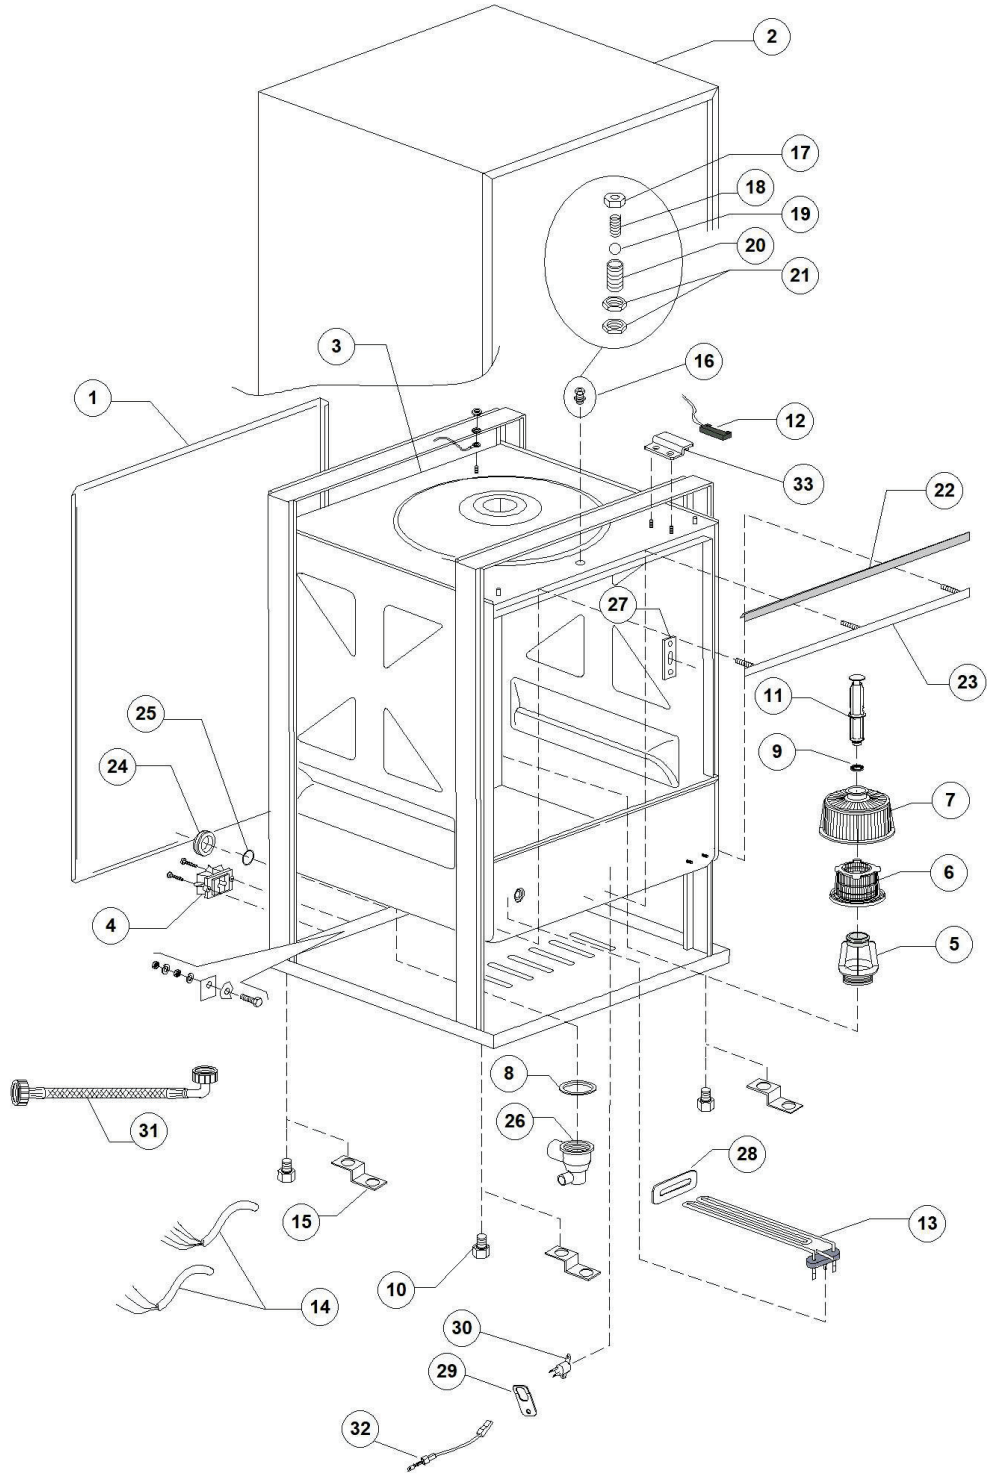

S/N:DWD1022334

DS 50 T 400/3N/50 - DWD1022334 - Gruppo carrozzeria - DW078T

DS 50 T 400/3N/50 - DWD1022334 - Gruppo carrozzeria - DW078T

Pos.	Codice	Descrizione	Description
1	DW510007	SCHIENALE 501/03	BACK PANEL 501/03
2	DW510015	CAMICIA INOX 501/03	COVER 501/03
3	DW510000	CARROZZERIA 501/03	BODYWORK 501/03
4	DW15065/A	FISSACAVO PER VITI AUTOF (NR.2x11007)	CABLE-FASTENER WITH SCREW
5	DW500607	GHIERA INNESTO FILTRI MOD.50 2004	FERRULE FOR FILTER CLUTCH
6	DW500600	FILTRO INTERNO CON CESTELLO 2004	INNER FILTER
7	DW500616	FILTRO ASPIR. GS50 GRIGIO	SUCTION FILTER
8	DW80208	GUARNIZIONE RAMPA LP2 DIAM.95X75X3	RISER GASKET D.95X75X3 (MIN. 2 PCS)
9	DW13021	GUARNIZIONE DEM 40 PER TROPPOPP. GS	OVERFLOW PIPE GASKET DEM 40 (MIN. 2 PCS)
10	DW10851	PIEDINO REG. PLASTICA NERO ALTO	HIGH ADJUSTABLE FOOT (MINIMUM 4 PCS)
11	DW500618	ASSIEME TROPPO PIENO H187 CON TAPP	OVERFLOW PIPE H187
13	DW150047	RESIST.2700/2940W 230/240V 1	2700/2940W 230/240V 1 HEATING ELEM.
16	DW10775/A	CRICCO PORTA IN OTTONE NIK COMPL. DS	DOOR JACK ASSEMBLY
17	DW10802	TAPPO CRICCO PORTA	DOOR JACK LOCKNUT (MIN. 3 PCS)
18	DW10791	MOLLA ASTA MOBILE PORTA	
19	DW10776	SFERA DIAM.9.52 INOX CRICC.PORT.3/8	S/S SPHERE D.9,52 SPRING LATCH 3/8
20	DW10803	CORPO CRICCO PORTA	DOOR JACK BODY
21	DW10801	DADO CRICCO PORTA	DOOR JACK NUT (MIN. 5 PCS)
22	DW135205	GUARN.PORTA SIL.GRIGIO (PROFILO B.10215)	SILICONE DOOR SEAL
23	DW510014	ANGOLARE GUARNIZIONE PORTA 501/03 (N)	PROFILE FOR RUBBER SEAL 501/03
24	DW13317	PASSACAVO D.40 IN GOMMA RB38	RUBBER FAIRLEAD D.40 RB38 (MIN. 2 PCS)
25	DW13323	PASSACAVO IN GOMMA D.13	RUBBER FAIRLEAD D.13 (MIN. 2 PCS)
26	DW500606	POZZETTO CON SCARICO LATERALE DX	RIGHT SIDE SCRAP TRAY
27	DW150401	GUIDA ASTA CURVA	DOOR ROD SLIDE (MIN. 4 PCS)
28	DW250043	PIASTRINA RESISTENZA VASCA	TANK HEATING ELEMENT PLAQUE
31	DW10900001	CANNA CARICO GROSSA M 1,5 EN61770	LOAD PIPE M 1,5 EN61770