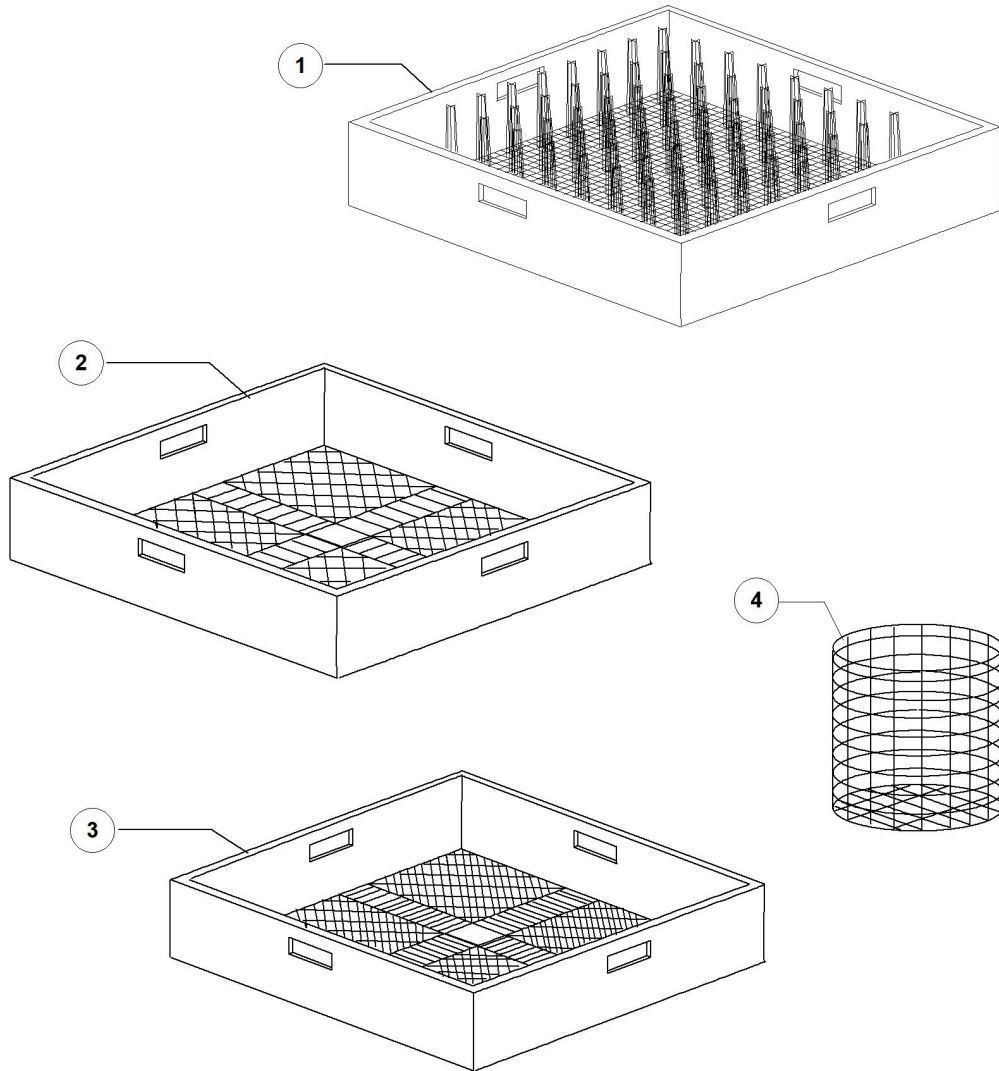

DS 50 T 400/3N/50 - DWD1022334 - Cesti - DW078T

DS 50 T 400/3N/50 - DWD1022334 - Cesti - DW078T

Pos.	Codice	Descrizione	Description
1	DWC40	CESTO PIATTI PLASTICA 50X50	PLASTIC PLATES BASKET 500X500
2	DWC44	CESTO BICCHIERI MAGL.LARGA PLASTICA	500X500 LARGE MESH GLASS BASKET
3	DWC41	CESTO POSATE MAG.STRETTA PLASTICA	CUTLERY BASKET - TIGHT MESH (PLASTIC)
4	DW15060	INSERTO CUCCHIAINI GRANDI DIS.G.060	CUTLERY BASKET