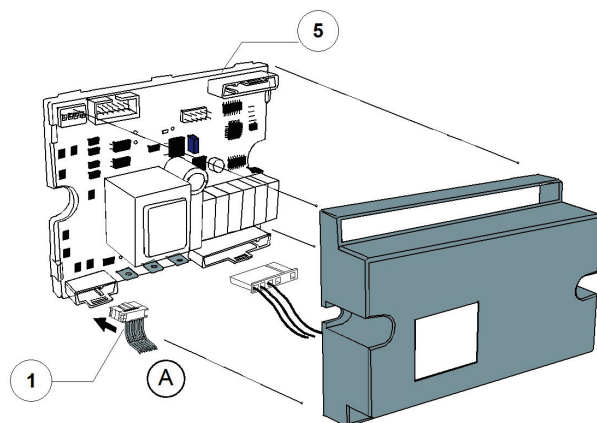

DS 50 T 400/3N/50 - DWD1022334 - Pannello comandi - DW078T

DS 50 T 400/3N/50 - DWD1022334 - Pannello comandi - DW078T

Pos.	Codice	Descrizione	Description
1	DW50582	"PIATTINA MULTIFILO "F10p" L2300"	RIBBON CABLE F10p L2300
2	DW50552	"PULSANTIERA "TOUCHE""	PUSH BUTTON PANEL TOUCHE
3	DW510023	"PANNELLO COMANDI 501/03 "TOUCHE""	CONTROL PANEL 501/03 TOUCHE
4	DW50548	"#MOSTRINA "TOUCHE" DIHR"	CONTROL OVERLAY TOUCHE DIHR
5	DW50553/E	"SCHEDE "TOUCHE" 90-120-180"	TOUCHE MAINBOARD 90/120/180
7	DW50552/A	#SCATOLA PROT. SCHEDE 50552 (145X35X21)	ELECTRONIC BOARD PROTECTION BOX 50552
8	DW50552/B	#GUARNIZIONE PER SCATOLA 50552/A	PROTECTION BOX GASKET DW50552/A
9	DW50561	DIST. SCHEDE ELETTR. 2009 D.8X10	MAINBOARD SPACER D.8X10