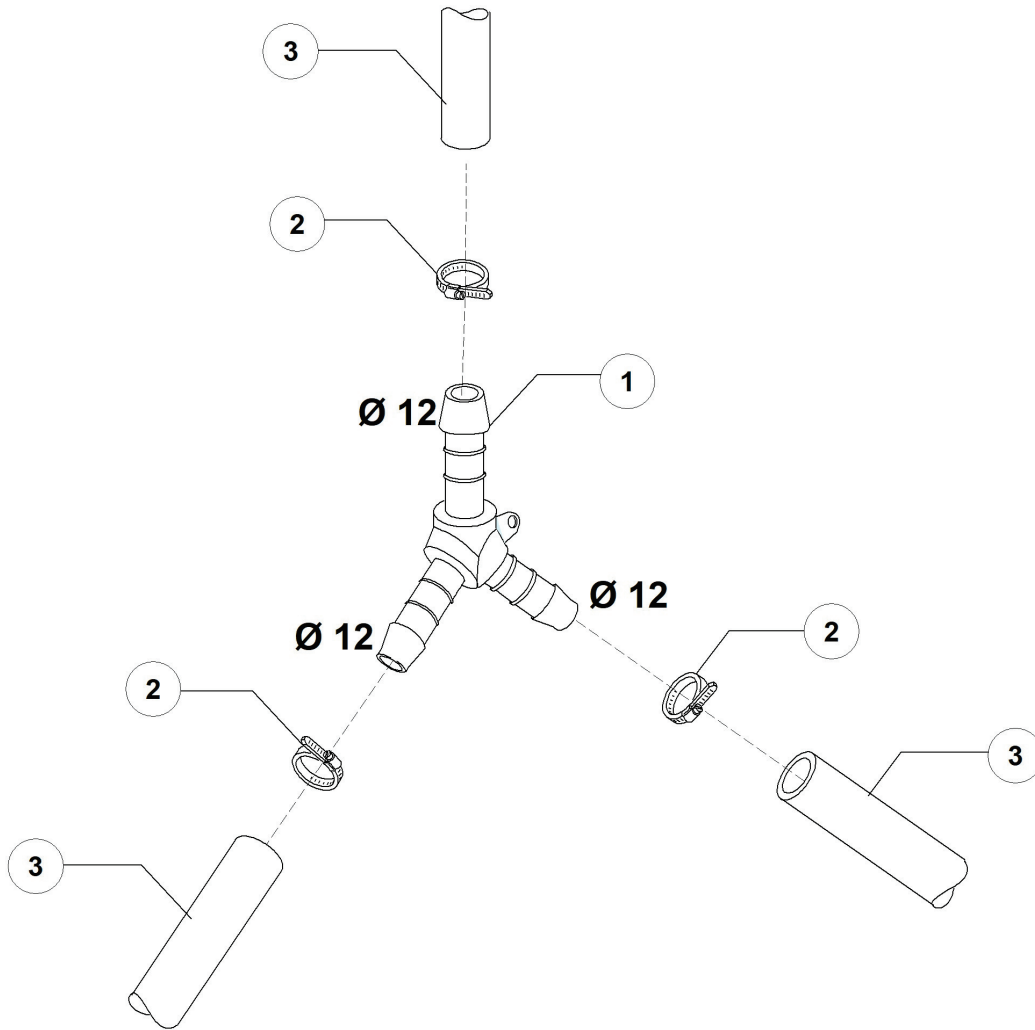

DS 50 T 400/3N/50 - DWD1022334 - Valvola di carico - DW078T

DS 50 T 400/3N/50 - DWD1022334 - Valvola di carico - DW078T

Pos.	Codice	Descrizione	Description
1	DW10703	ELETTROV. SING. H20 230V DIS.LS036	SINGLE SOLENOID VALVE H20 230V
3	DW11807	FASCETTE AISI 430 12/22	CLAMP 12/22 AISI 430
4	DW13307	GUARNIZ. 3/4 CARICO H20 DIS.LS061	GUARNIZ. 3/4 CARICO H20 DIS.LS061
5	DW14506	TUBO GOMMA DIAM 9,5X16 EPDM	9,5X16 EPDM RUBBER PIPE
5	DW2907351	TUBO GOMMA EPDM 11,5X19	11,5X19 EPDM RUBBER PIPE

DS 50 T 400/3N/50 - DWD1022334 - Gruppo dosatore Brillantante - DW078T

DS 50 T 400/3N/50 - DWD1022334 - Gruppo dosatore Brillantante - DW078T

Pos.	Codice	Descrizione	Description
1	DW10799	DOSATORE BRILLANTANTE (TECNO PRO)	RINSE AID DOSING PUMP
2	DW10805	VALVOLE+MOLLE(2)DOS.BRILL.TECNOPRO	TECNOPRO NON RETURN VALVE
3	DW10806	GUARNIZIONE D22 DOS.BRILL.TECNOPRO	GASKET D.22
4	DW10807	MEMBRANA X DOSATORE BRILL.TECNOPRO	MEMBRANE FOR DOSING PUMP
5	DW15058	FILTRINO CON PESO ASPIR. DET/BRIL	SMALL FILTER (MIN. 3 PCS)
6	DW10200293	TUBO EPDM 8X15 PER DOSATORE	8X15 EPDM PIPE
7	DW14506	TUBO GOMMA DIAM 9,5X16 EPDM	9,5X16 EPDM RUBBER PIPE

DS 50 T 400/3N/50 - DWD1022334 - Deviazione 3 vie - DW078T

DS 50 T 400/3N/50 - DWD1022334 - Deviazione 3 vie - DW078T

Pos.	Codice	Descrizione	Description
1	DW540091	DERIV. 3VIE Y D12 PLASTICA	PLASTIC Y-PIECE D.12
2	DW11807	FASCETTE AISI 430 12/22	CLAMP 12/22 AISI 430
3	DW2907351	TUBO GOMMA EPDM 11,5X19	11,5X19 EPDM RUBBER PIPE