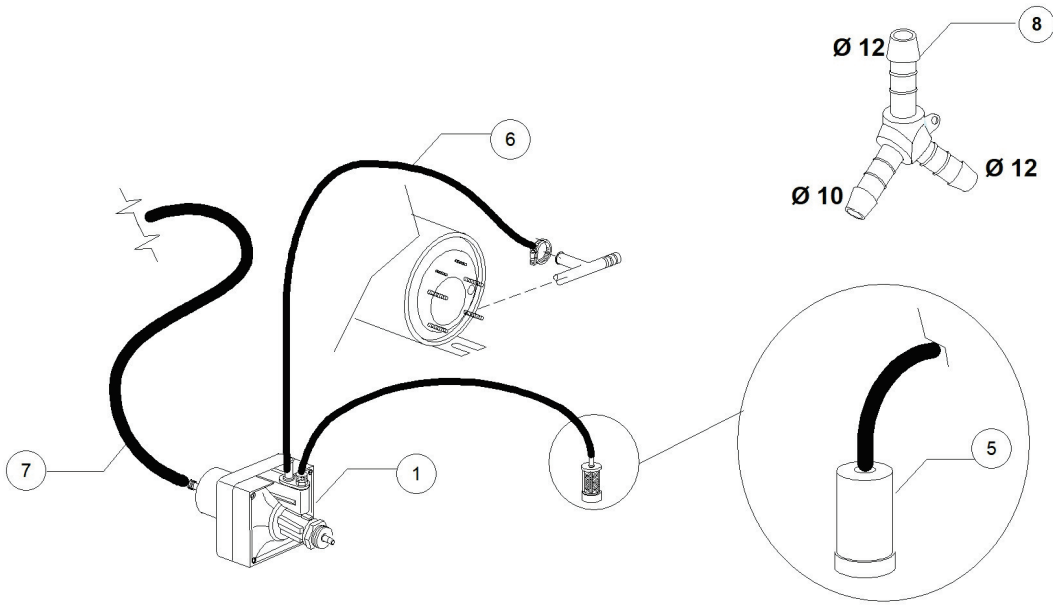

DS 50 T 400/3N/50 - DWD1022334 - Gruppo dosatore Brillantante - DW078T

DS 50 T 400/3N/50 - DWD1022334 - Gruppo dosatore Brillantante - DW078T

Pos.	Codice	Descrizione	Description
1	DW10799	DOSATORE BRILLANTANTE (TECNO PRO)	RINSE AID DOSING PUMP
2	DW10805	VALVOLE+MOLLE(2)DOS.BRILL.TECNOPRO	TECNOPRO NON RETURN VALVE
3	DW10806	GUARNIZIONE D22 DOS.BRILL.TECNOPRO	GASKET D.22
4	DW10807	MEMBRANA X DOSATORE BRILL.TECNOPRO	MEMBRANE FOR DOSING PUMP
5	DW15058	FILTRINO CON PESO ASPIR. DET/BRIL	SMALL FILTER (MIN. 3 PCS)
6	DW10200293	TUBO EPDM 8X15 PER DOSATORE	8X15 EPDM PIPE
7	DW14506	TUBO GOMMA DIAM 9,5X16 EPDM	9,5X16 EPDM RUBBER PIPE