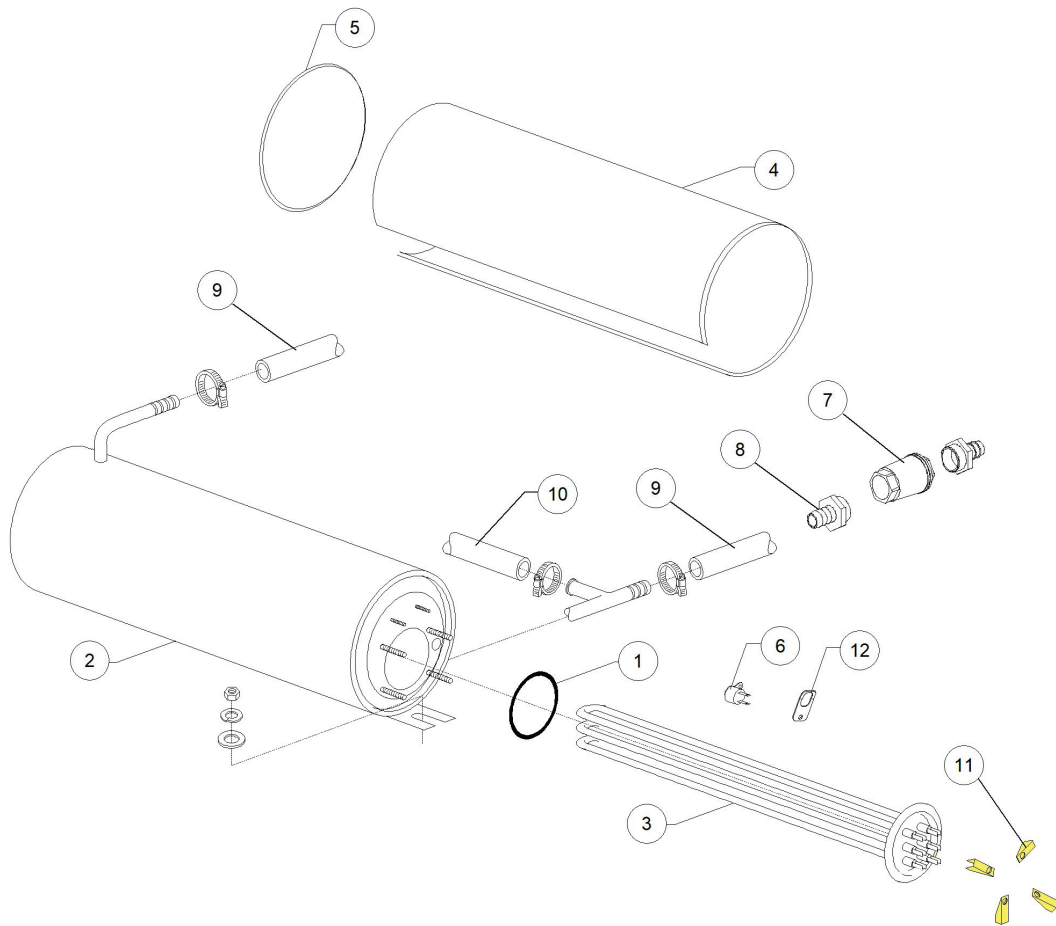

DS 50 T 400/3N/50 - DWD1022334 - Gruppo boiler - DW078T

DS 50 T 400/3N/50 - DWD1022334 - Gruppo boiler - DW078T

Pos.	Codice	Descrizione	Description
1	DW13005	GUARNIZIONE OR 151 NBR	O-RING 151 NBR (MIN. 5 PCS)
2	DW150905	"BOILER "SERIE 50" (AISI 304)"	BOILER 50 (AISI 304)
3	DW15089	RESIST.4500/4900W 230/240V 3	4500/4900W 230/240V 3 HEATING ELEM.
4	DW15066	COIBENTE PER BOILER G500	BOILER INSULATING G500
5	DW15205	DISCO IN ESPANSOLENE AUTOESTIN. D.138X3	INSULATING DISK D.138
6	DW15550	TERMOSTATO SICUR. CONTATTO KLIXON	KLIXON SAFETY THERMOSTAT
9	DW2907351	TUBO GOMMA EPDM 11,5X19	11,5X19 EPDM RUBBER PIPE
10	DW10200293	TUBO EPDM 8X15 PER DOSATORE	8X15 EPDM PIPE
11	DW16045	STAFFE FISSAGGIO RESIST.FORO 6.3	HEATING ELEMENT MOUNTING BRACKET D.6,3