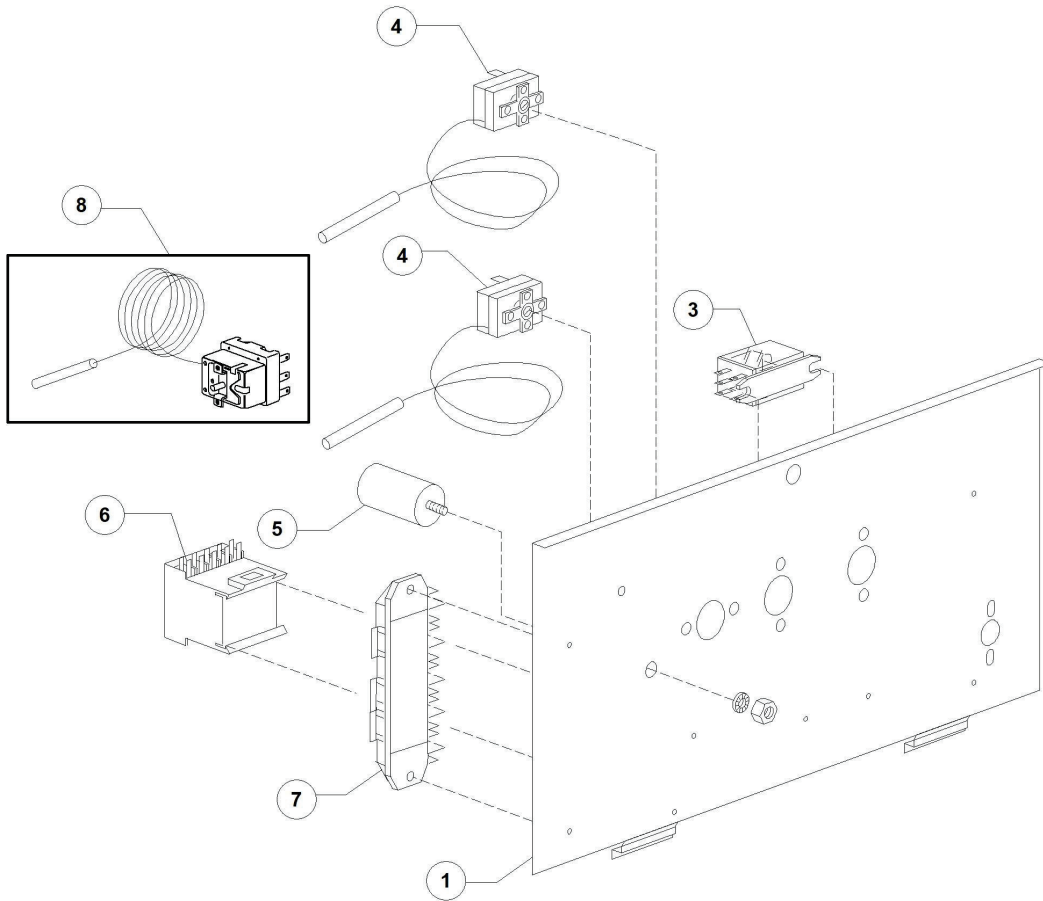

DS 50 T 400/3N/50 - DWD1022334 - Componenti elettrici - DW078T

DS 50 T 400/3N/50 - DWD1022334 - Componenti elettrici - DW078T

Pos.	Codice	Descrizione	Description
3	DW560301	RELE'FINDER 230V 50/60Hz GUIDA DIN	RELAY 230V 50/60Hz DIN RAIL
4	DW10707/1	TERM.0-90 TR2 C1500+PVC POST.N/ALB	THERMOSTAT 0-90 TR2 C1500+PVC POST.N/ALB
5	DW15149	FILTRO ANTIDIS.F3 (CX0.47MF)	ANTIJAMMING FILTER F3 (CX0.47MF)
6	DW15086	TELERUTTORE 230V 50/60Hz 4C AC3(6A)	CONTACTOR 230V 50/60Hz 4C AC3(6A)
7	DW500551	MORSETTIERA 6 POLI KL116/6	TERMINAL BOARD 6 POLES FV122 RED