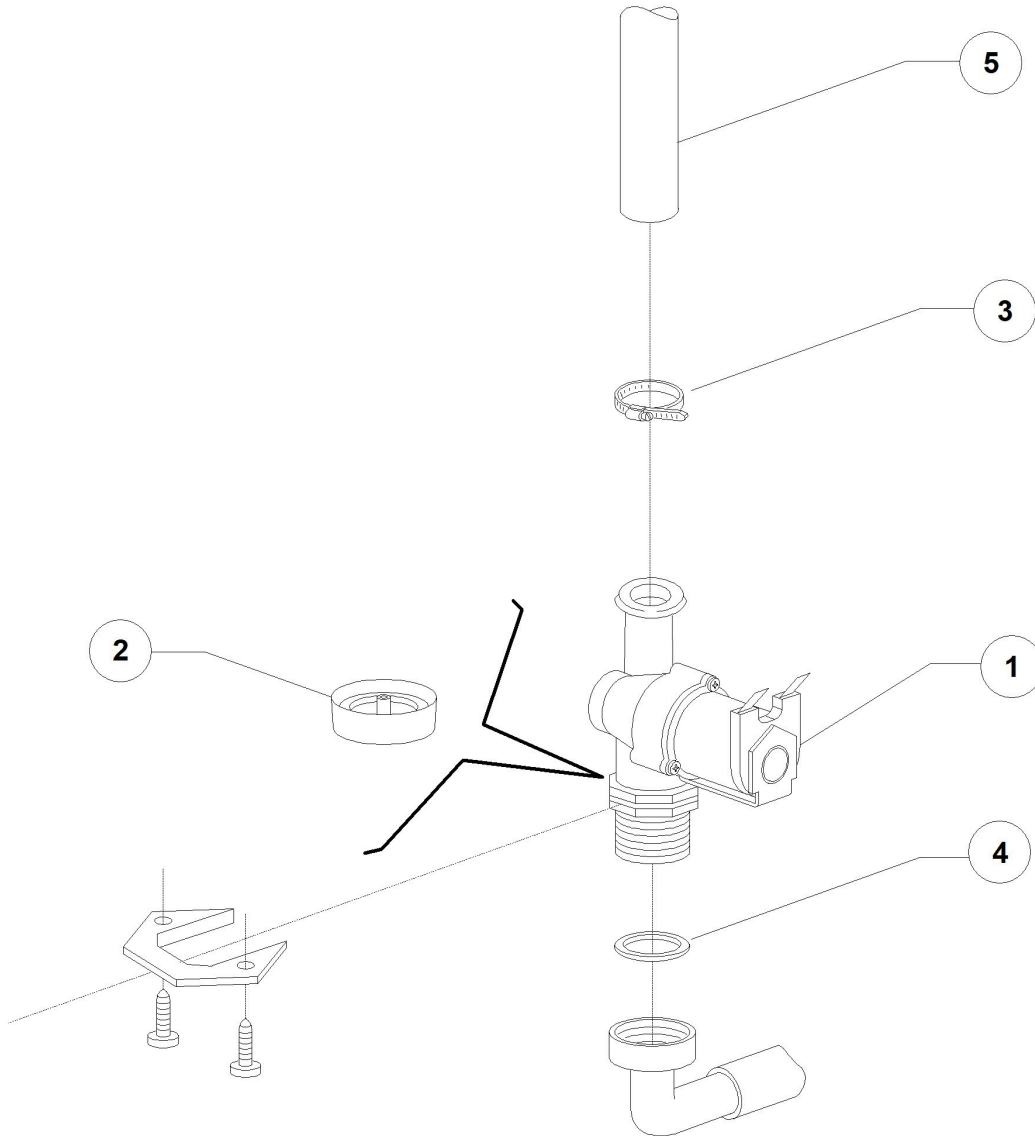

DS 50 T 400/3N/50 - DWD1022334 - Pannello comandi - DW078T

DS 50 T 400/3N/50 - DWD1022334 - Pannello comandi - DW078T

Pos.	Codice	Descrizione	Description
1	DW50582	"PIATTINA MULTIFILO "F10p" L2300"	RIBBON CABLE F10p L2300
2	DW50552	"PULSANTIERA "TOUCHE""	PUSH BUTTON PANEL TOUCHE
3	DW510023	"PANNELLO COMANDI 501/03 "TOUCHE""	CONTROL PANEL 501/03 TOUCHE
4	DW50548	"#MOSTRINA "TOUCHE" DIHR"	CONTROL OVERLAY TOUCHE DIHR
5	DW50553/E	"SCHEDE "TOUCHE" 90-120-180"	TOUCHE MAINBOARD 90/120/180
7	DW50552/A	#SCATOLA PROT. SCHEDE 50552 (145X35X21)	ELECTRONIC BOARD PROTECTION BOX 50552
8	DW50552/B	#GUARNIZIONE PER SCATOLA 50552/A	PROTECTION BOX GASKET DW50552/A
9	DW50561	DIST. SCHEDE ELETTR. 2009 D.8X10	MAINBOARD SPACER D.8X10

DS 50 T 400/3N/50 - DWD1022334 - Componenti elettrici - DW078T

DS 50 T 400/3N/50 - DWD1022334 - Componenti elettrici - DW078T

Pos.	Codice	Descrizione	Description
3	DW560301	RELE'FINDER 230V 50/60Hz GUIDA DIN	RELAY 230V 50/60Hz DIN RAIL
4	DW10707/1	TERM.0-90 TR2 C1500+PVC POST.N/ALB	THERMOSTAT 0-90 TR2 C1500+PVC POST.N/ALB
5	DW15149	FILTRO ANTIDIS.F3 (CX0.47MF)	ANTIJAMMING FILTER F3 (CX0.47MF)
6	DW15086	TELERUTTORE 230V 50/60Hz 4C AC3(6A)	CONTACTOR 230V 50/60Hz 4C AC3(6A)
7	DW500551	MORSETTIERA 6 POLI KL116/6	TERMINAL BOARD 6 POLES FV122 RED

DS 50 T 400/3N/50 - DWD1022334 - Valvola di carico - DW078T

DS 50 T 400/3N/50 - DWD1022334 - Valvola di carico - DW078T

Pos.	Codice	Descrizione	Description
1	DW10703	ELETTROV. SING. H20 230V DIS.LS036	SINGLE SOLENOID VALVE H20 230V
3	DW11807	FASCETTE AISI 430 12/22	CLAMP 12/22 AISI 430
4	DW13307	GUARNIZ. 3/4 CARICO H20 DIS.LS061	GUARNIZ. 3/4 CARICO H20 DIS.LS061
5	DW14506	TUBO GOMMA DIAM 9,5X16 EPDM	9,5X16 EPDM RUBBER PIPE
5	DW2907351	TUBO GOMMA EPDM 11,5X19	11,5X19 EPDM RUBBER PIPE