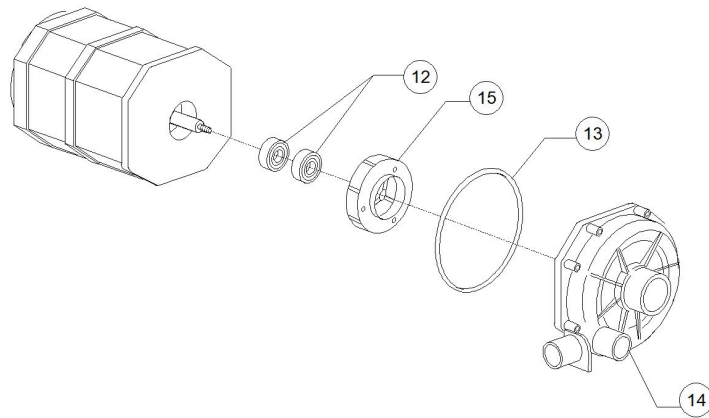

DS 50 T 400/3N/50 - DWD1022334 - Gruppo pompa di lavaggio - DW078T

DS 50 T 400/3N/50 - DWD1022334 - Gruppo pompa di lavaggio - DW078T

Pos.	Codice	Descrizione	Description
1	DW150914	POMPA HP0.7 TIPO 50 230V.50Hz CON F	PUMP HP0.7 230V/50HZ
2	DW15081	CONDENSATORE 12.5 uF.	12,5 UF CONDENSER
3	DW25032/A	MANICOTTO ASPIRAZ.GS50 DIAM.60/50	SUCTION PIPE COUPLING
4	DW150049	MANICOTTO LAV. INF. K50	LOWER WASH PIPE COUPLING
5	DW150048/A	TUBO MANDATA SUP. GS50	TOP DELIVERY PIPE GS50
6	DW11806	FASCETTE AISI 430 25/40	CLAMP 25/40 AISI 430
7	DW11824	FASCETTA AISI 430 50-70	CLAMP 50/70 AISI 430
8	DW80208	GUARNIZIONE RAMPA LP2 DIAM.95X75X3	RISER GASKET D.95X75X3 (MIN. 2 PCS)
9	DW500606	POZZETTO CON SCARICO LATERALE DX	RIGHT SIDE SCRAP TRAY
10	DW11807	FASCETTE AISI 430 12/22	CLAMP 12/22 AISI 430
11	DW10727	CANNA SCARICO mt.1.5 D.24 PICCOLA	DRAIN HOSE 1,5MT D.24
12	DW15080	PREMISTOPA+CONTROFACCIA	ROTATING SEALS
13	DW7130	#GUARNIZIONE OR POMPA	OR PUMP O-RING (MINIMUM 2 PIECES)
14	DW16182	#CHIOCCIOLA POMPA HP0.5 D.50X30	SCROLL
15	DW15079/F	GIRANTE POMPA HP0.70 D.91C. GS50	PUMP ROTOR 0,70HP D.91