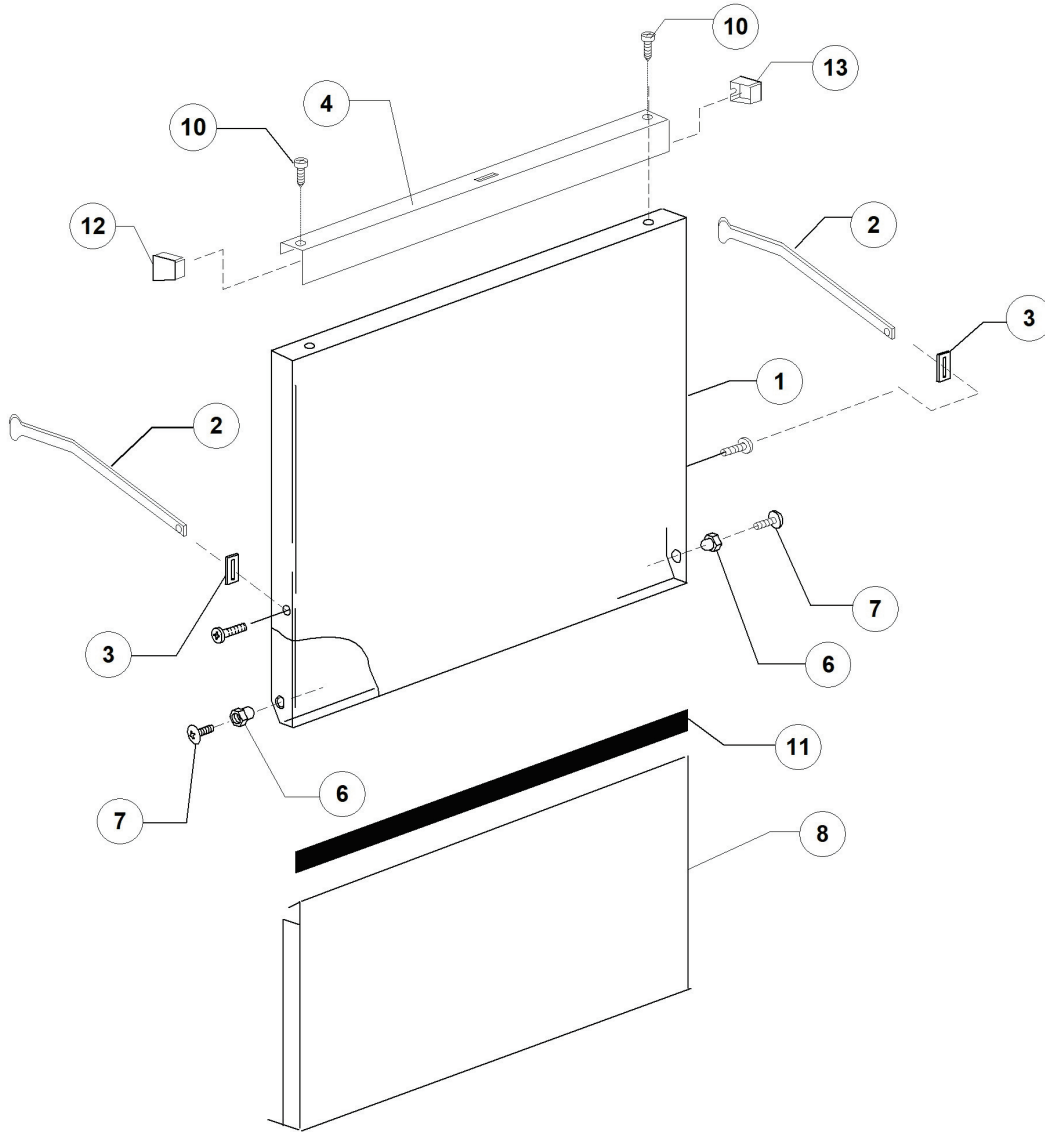

DS 50 T 400/3N/50 - DWD1022334 - Porta - DW078T

DS 50 T 400/3N/50 - DWD1022334 - Porta - DW078T

Pos.	Codice	Descrizione	Description
1	DW510002	PORTA 501/03 (SENZA MANIGLIA)	DOOR 501/03
2	DW150221	BRETELLA PER PORTA 50	ARM FOR DOOR
3	DW135222	BATTUTA CERNIERA PORTA K50	DOOR HINGE BLOCK
4	DW510210	MANIGLIA INOX 501/03 VERS.2001	S/S HANDLE 501/03 2001
6	DW510602	DADO CERNIERA 501/03	NUT FOR DOOR HINGE 501/03
7	DW11168	VITE M6X12 TCB T.LARGA 13X3 INOX	M6X12 LARGE TCB S/S SCREW 13X3
8	DW510003	SOTTOPORTA 501/03	FRONT PANEL 501/03
10	DW11220	VITE INOX M4X12 BOSSARD BN5952	M4X12 S/S SCREW BN5952
11	DW15750	LEM MOUSSE AUTOEST. 20X2 ADESIVA	SELF-STICK MOUSSE 20X2