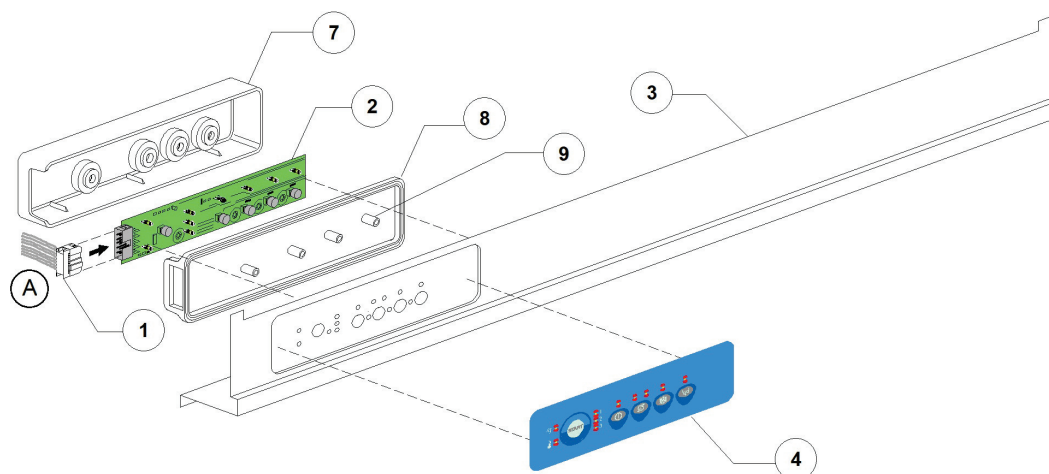

DS 50 T 400/3N/50 - DWD1022334 - Pannello comandi - DW078T

DS 50 T 400/3N/50 - DWD1022334 - Pannello comandi - DW078T

Pos.	Codice	Descrizione	Description
1	DW50582	"PIATTINA MULTIFILO "F10p" L2300"	RIBBON CABLE F10p L2300
2	DW50552	"PULSANTIERA "TOUCHE""	PUSH BUTTON PANEL TOUCHE
3	DW510023	"PANNELLO COMANDI 501/03 "TOUCHE""	CONTROL PANEL 501/03 TOUCHE
4	DW50548	"#MOSTRINA "TOUCHE" DIHR"	CONTROL OVERLAY TOUCHE DIHR
5	DW50553/E	"SCHEDE "TOUCHE" 90-120-180"	TOUCHE MAINBOARD 90/120/180
7	DW50552/A	#SCATOLA PROT. SCHEDE 50552 (145X35X21)	ELECTRONIC BOARD PROTECTION BOX 50552
8	DW50552/B	#GUARNIZIONE PER SCATOLA 50552/A	PROTECTION BOX GASKET DW50552/A
9	DW50561	DIST. SCHEDE ELETTR. 2009 D.8X10	MAINBOARD SPACER D.8X10