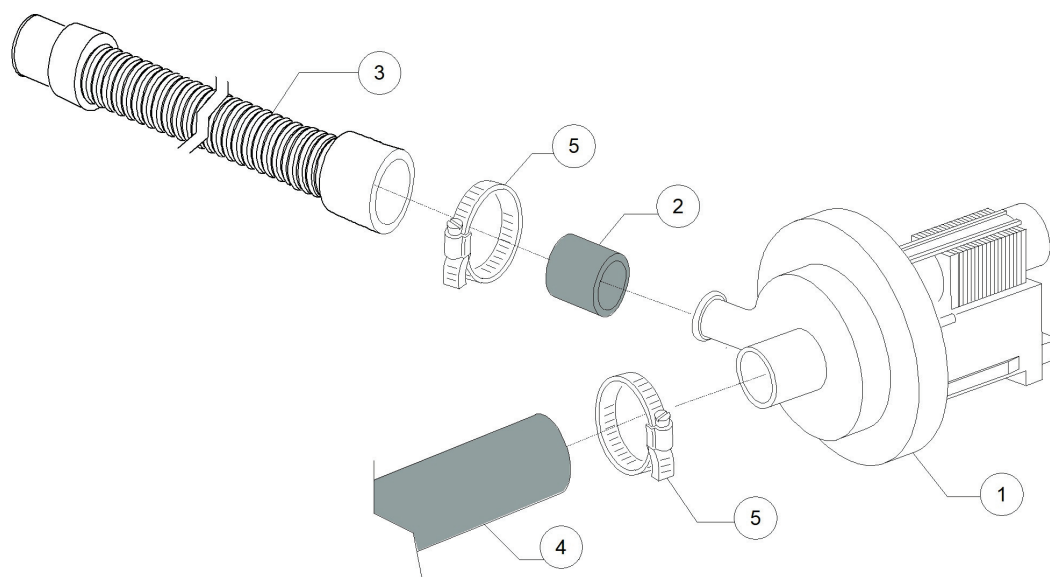

DS 50 T 400/3N/50 - DWD1022334 - Gruppo pompa di scarico - DW078T

DS 50 T 400/3N/50 - DWD1022334 - Gruppo pompa di scarico - DW078T

Pos.	Codice	Descrizione	Description
1	DW15101	POMPA SCARICO SINCR. 220/240V 50Hz	DRAIN PUMP 220-240V/50HZ
2	DW15101/D	MAN.COMP.USCITA PS 28x22 L21	PIPE COUPLING 28X22 L21
3	DW10727	CANNA SCARICO mt.1.5 D.24 PICCOLA	DRAIN HOSE 1,5MT D.24
4	DW18044	TUBO DIAM.28 EPDM LAV.SUP. STAR	D.28 EPDM PIPE
5	DW11806	FASCETTE AISI 430 25/40	CLAMP 25/40 AISI 430