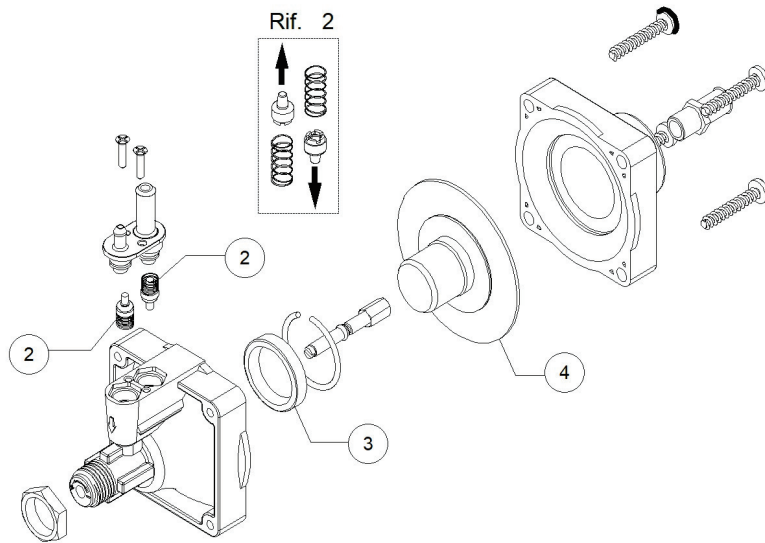

DS 50 T 400/3N/50 - DWD1022334 - Gruppo dosatore Brillantante - DW078T

DS 50 T 400/3N/50 - DWD1022334 - Gruppo dosatore Brillantante - DW078T

Pos.	Codice	Descrizione	Description
1	DW10799	DOSATORE BRILLANTANTE (TECNO PRO)	RINSE AID DOSING PUMP
2	DW10805	VALVOLE+MOLLE(2)DOS.BRILL.TECNOPRO	TECNOPRO NON RETURN VALVE
3	DW10806	GUARNIZIONE D22 DOS.BRILL.TECNOPRO	GASKET D.22
4	DW10807	MEMBRANA X DOSATORE BRILL.TECNOPRO	MEMBRANE FOR DOSING PUMP
5	DW15058	FILTRINO CON PESO ASPIR. DET/BRIL	SMALL FILTER (MIN. 3 PCS)
6	DW10200293	TUBO EPDM 8X15 PER DOSATORE	8X15 EPDM PIPE
7	DW14506	TUBO GOMMA DIAM 9,5X16 EPDM	9,5X16 EPDM RUBBER PIPE