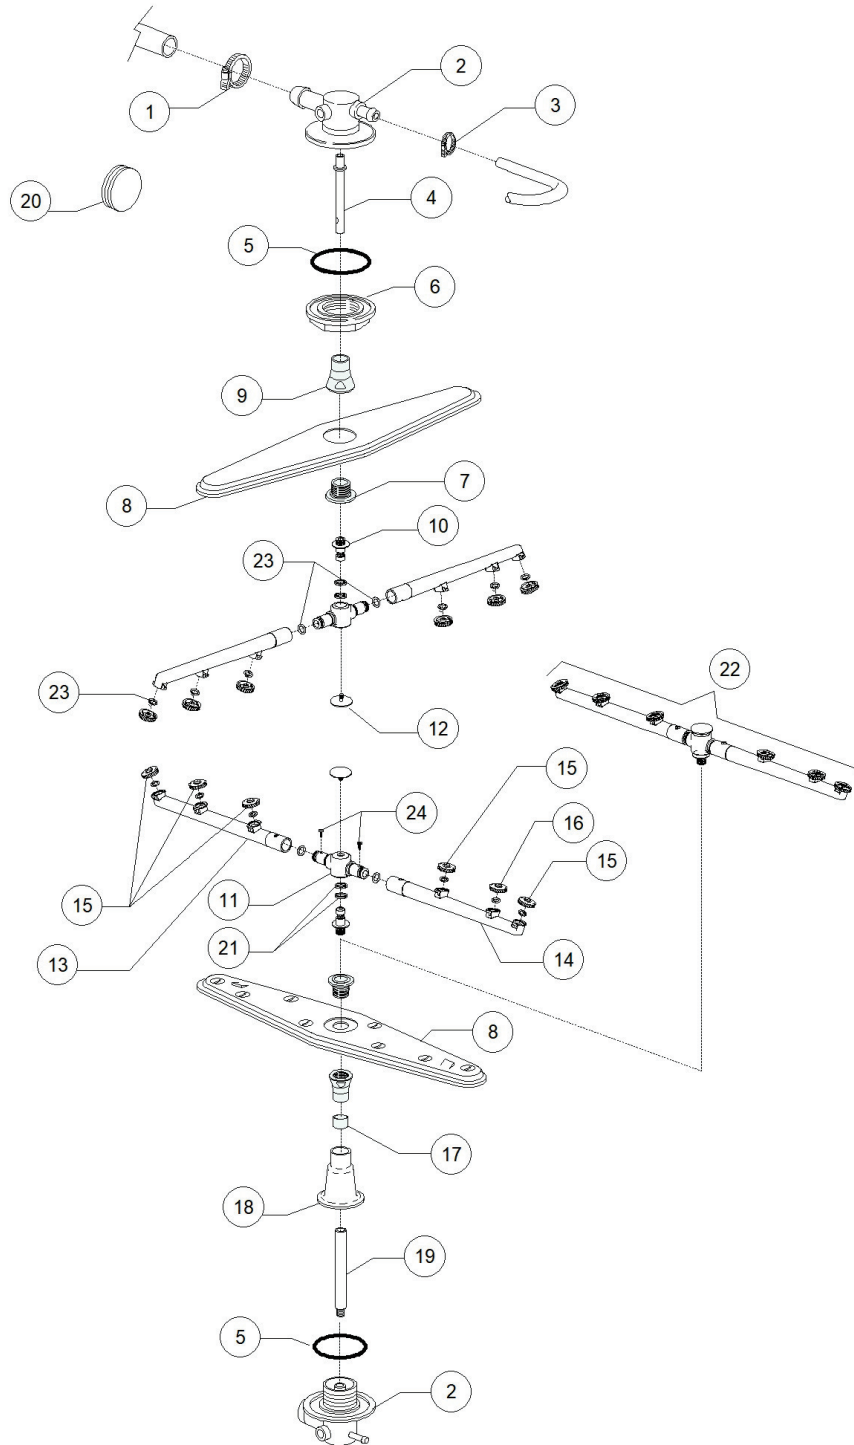

DS 50 T 400/3N/50 - DWD1022334 - Gruppo lavaggio-risciacquo - DW078T

DS 50 T 400/3N/50 - DWD1022334 - Gruppo lavaggio-risciacquo - DW078T

Pos.	Codice	Descrizione	Description
1	DW11806	FASCETTE AISI 430 25/40	CLAMP 25/40 AISI 430
2	DW500612	TORRETTA SUP./INF. GS GRIGIO	WASH ARMS'LOWER / UPPER SUPPORT GS
3	DW11807	FASCETTE AISI 430 12/22	CLAMP 12/22 AISI 430
4	DW500703	ASSE RISC.SUP.D16X40 GIR.INOX 05	RINSE UPPER AXE D.16X40 S/S ROTOR 05
5	DW13015	GUARNIZIONE 6225 OR 160 NBR	6225 O-RING 160 NBR
6	DW500623	GHIERA FISS.TORRETTA TIPO 28 GS GRI	FASTENING RING NUT FOR TURRET
7	DW500702	MOZZO GIRANTE PLASTICA 05	HUB FOR PLASTIC ROTOR 05
8	DW500700	GIRANTE LAVAGGIO INOX 05	S/S WASH ROTOR
9	DW500701	GHIERA GIRANTE PLASTICA 05	PLASTIC RING NUT FOR S/S ROTOR
10	DW10651	ASSE RISCIAQUO/03	RINSE AXLE 03
11	DW75920/A	MOZZO PER GIRANTE RISCIAQUO 2009	HUB FOR RINSE ROTOR 2009
12	DW10652	VITE RISCIAQUO/03	RINSE ARM SCREW
13	DW75920/D	TUBO RISC. DX GRIGIO 2009	
14	DW75920/S	TUBO RISC. SX GRIGIO 2009	GREY LEFT RINSE ARM 2009
15	DW10371	TESTA UGEL. RISC. 95 APER. GRIG.(MIN 10)	OPENED RINSE NOZZLE (BATCH 10PCS)
16	DW10372	TESTA UGEL.RISC.95 CHIU. GRIGIO (MIN 10)	CLOSED RINSE NOZZLE (BATCH 10PCS)
17	DW550220	DISTANZIALE MANICOTTO E MOZZO GIR.	ROTOR HUB/PIPE COUPLING SPACER
18	DW550225	MANICOTTO INF.GS100 L122mm GRIG	LOWER PIPE COUPLING L122
19	DW500704	ASSE RISC.INF.D16X136 GIR.INOX 05	LOWER RINSE AXLE D.16X136 S/S ROTOR 05
21	DW75920/B	ANELLI TENUTA MOZZO RISCIAQUO 2009	
22	DW75920	GRUPPO RISC.SUP/INF 2009	UPPER/LOWER RINSE ASSEMBLY 2009
23	DW13002	GUARNIZIONE OR R6 NBR	O-RINGR R6 NBR (MIN. 10 PCS)
24	DW11004	VITE TCB D.8 DENTATA 4X10 SPAX	4X10 TCB D.8 SPAX TOOTHED SCREW