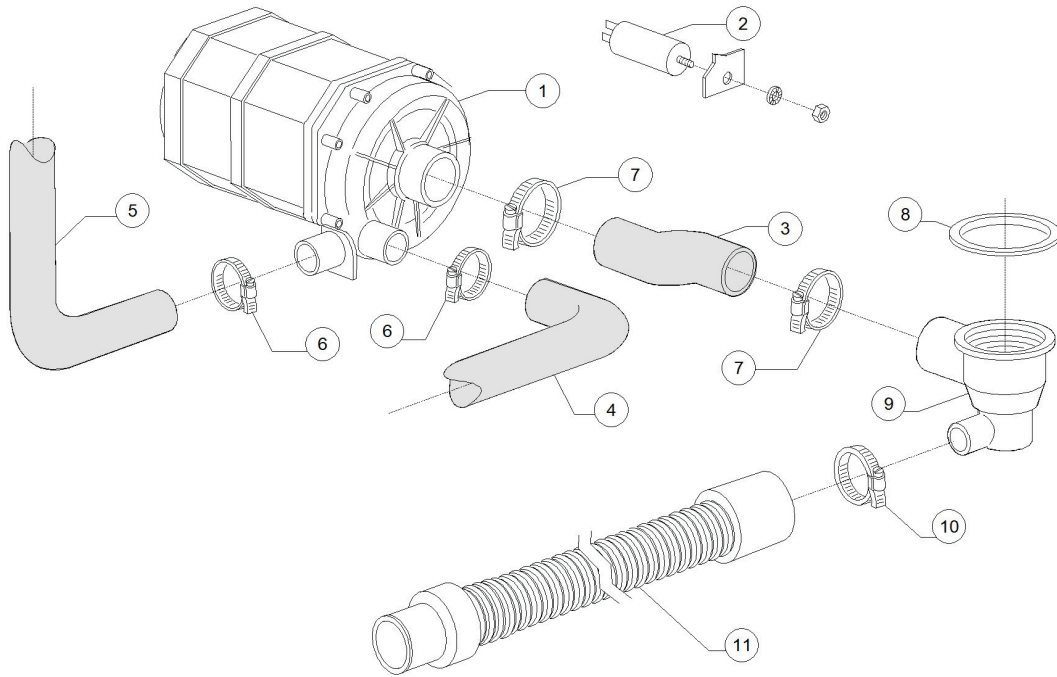

DS 50 T 400/3N/50 - DWD1022334 - Gruppo pompa di lavaggio - DW078T

DS 50 T 400/3N/50 - DWD1022334 - Gruppo pompa di lavaggio - DW078T

Pos.	Codice	Descrizione	Description
1	DW150914	POMPA HP0.7 TIPO 50 230V.50Hz CON F	PUMP HP0.7 230V/50HZ
2	DW15081	CONDENSATORE 12.5 uF.	12,5 UF CONDENSER
3	DW25032/A	MANICOTTO ASPIRAZ.GS50 DIAM.60/50	SUCTION PIPE COUPLING
4	DW150049	MANICOTTO LAV. INF. K50	LOWER WASH PIPE COUPLING
5	DW150048/A	TUBO MANDATA SUP. GS50	TOP DELIVERY PIPE GS50
6	DW11806	FASCETTE AISI 430 25/40	CLAMP 25/40 AISI 430
7	DW11824	FASCETTA AISI 430 50-70	CLAMP 50/70 AISI 430
8	DW80208	GUARNIZIONE RAMPA LP2 DIAM.95X75X3	RISER GASKET D.95X75X3 (MIN. 2 PCS)
9	DW500606	POZZETTO CON SCARICO LATERALE DX	RIGHT SIDE SCRAP TRAY
10	DW11807	FASCETTE AISI 430 12/22	CLAMP 12/22 AISI 430
11	DW10727	CANNA SCARICO mt.1.5 D.24 PICCOLA	DRAIN HOSE 1,5MT D.24
12	DW15080	PREMISTOPA+CONTROFACCIA	ROTATING SEALS
13	DW7130	#GUARNIZIONE OR POMPA	OR PUMP O-RING (MINIMUM 2 PIECES)
14	DW16182	#CHIOCCIOLA POMPA HP0.5 D.50X30	SCROLL
15	DW15079/F	GIRANTE POMPA HP0.70 D.91C. GS50	PUMP ROTOR 0,70HP D.91