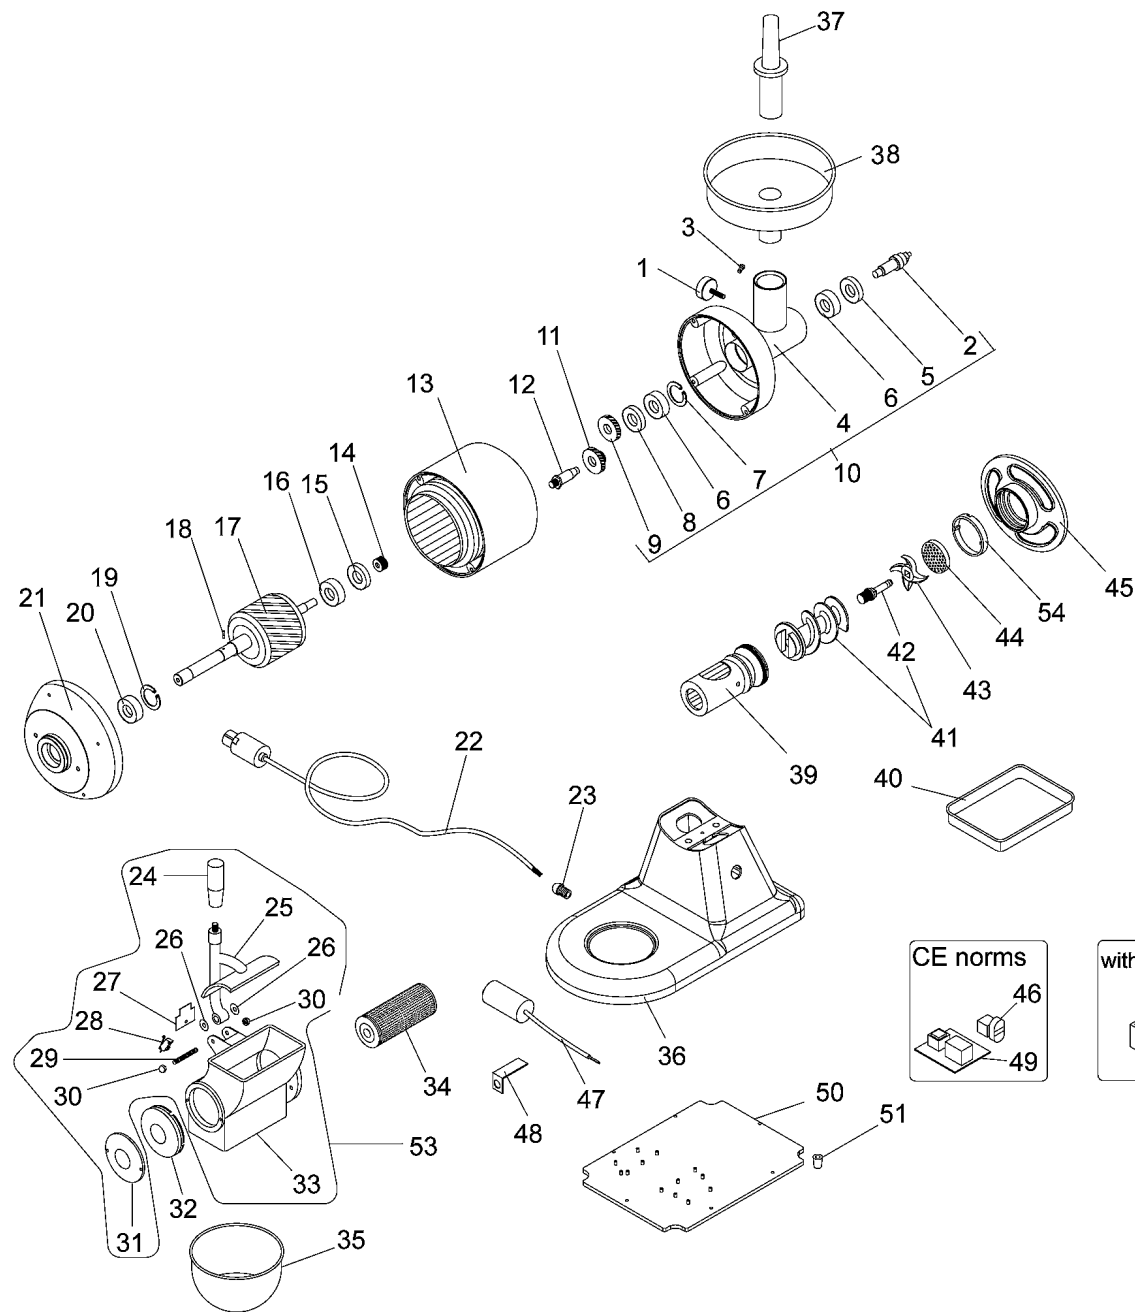

POS. CODE

	SA1107
1	SL0138
2	SL2528
3	SL2917
4	SL4022
5	SL2591
6	SL3125
7	SL0082
8	SL2593
9	SL0130
10	SA3720
11	SL0125
12	SL2589
13	SA1016
13	SA1017
14	SL0128
15	SL0127
16	SL0131
18	SL0121
19	SL0119
20	SL0118
21	SL0117
22	SL1671
22	SL1841
23	SL1668
24	SL0106
25	SA1113
25	SA1119
26	SL3140
27	SL3138
28	SL0885
29	SL0258
30	3114560
31	SL2833
32	SL2573
33	SA1012
34	SA2800
35	SL0174
36	SL2988
37	SL4069