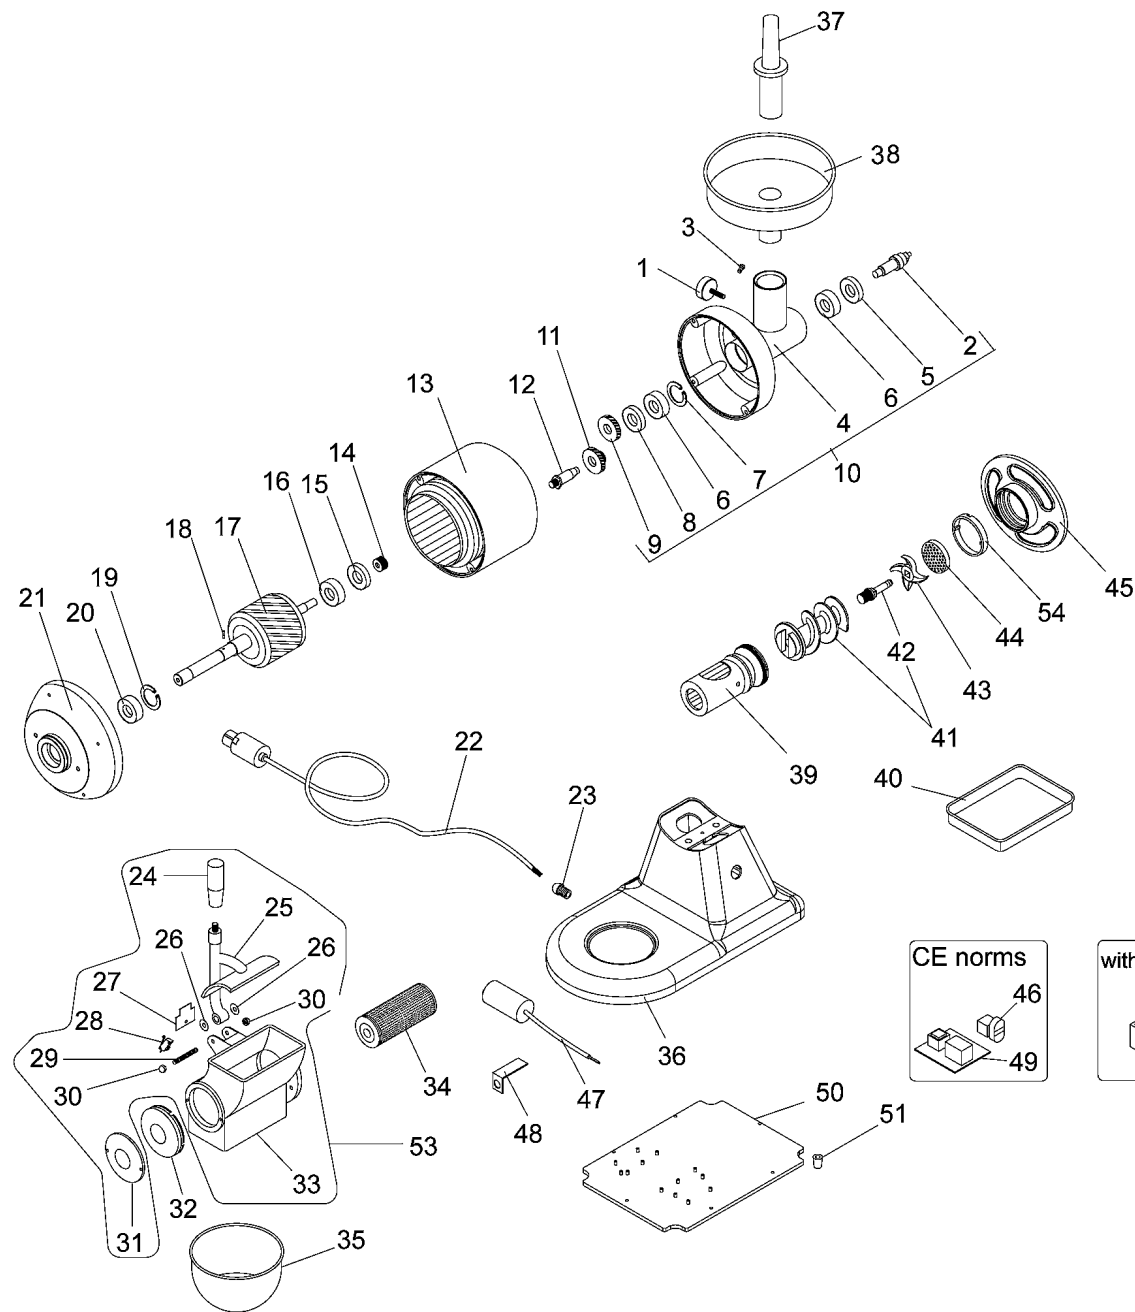

POS.	CODE
38	SL0136
39	SL0214
39	SL0298
39	SL4331
39	SL4334
39	SL4356
39	SL4356+SL4351
40	SL0180
41	SA5322
41	SA5500
41	SA5700
42	SL0823
42	SL0824
43	//////////
44	//////////
45	SL0197
45	SL3328R0
46	SL0891
47	SL0177
48	SL0176
49	SA1135
49	SL0883
49	SL0902
50	SL2651
51	SL0235
52	SL0054
53	SA1119
54	SL4351
55	SA1103