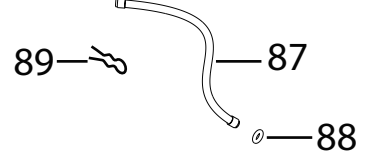

SERIE TUBI  
TUBE SERIES

SERIE TUBI CON BOCCOLE  
TUBE SERIES CON BOCCOLE

Posizione	Codice	Descrizione
000G	5032514800	CABLAGGIO FLUSSIMETRO (L 470)
000I	5313256701	COPERCHIO GENERATORE
000K	5332224100	CINGHIA MOTORE
000L	5513211891	PENNELLO RASCHIETTO CON SETOLE
000M	6113210111	STAFFA FISSAGGIO (TCO)
000N	6113210121	STAFFA SENSORE
000E	NOCODE04	VEDI BOLLETTNO TECNICO
000F	NOCODE04	VEDI BOLLETTNO TECNICO
000H	5232114100	CONNETTORE
000Q	5313213451	FERMATUBO CAFFE'
000O	5313219181	GUARNIZIONE A SOFFIETTO MACININO
000B	5313213911	COPERCHIETTO
000P	SER0354	TUBO GRASSO (5GR VERKOFOOD)
000S	IT1000	TERMOMETRO DIGITALE (-50°C +150°C)
000U	6013211721	PIASTRINA
000D	AS00006298	CARRELLO
000T	AS00000378	DETERGENTE PER MACCHINE DA CAFFE' FIALA DA 10 ML
000R	AS00006031	ANELLO SALVADITA FRULLINO
000A	AS00006115	SUPPORTO INTERRUETTORE
000C	6132104700	MOLLA (x micro 12 x 5)
000J	5313218341	RACCORDO
001	53132C7986	COPERCHIO SERBATOIO POLVERE CAFFE'
002	AS13200123	COPERCHIO CHICCHI
003	7313232881	COPERCHIO SUPERIORE
004	5913212611	MANOPOLA REGOLAZIONE MACINE
005	5313231501	SCHIENALE
006	5313231681	FIANCO SINISTRO
007	AS00001792	COFFEE BEANS TANK
008	5313223081	ISOLANTE POGGIATAZZE
009	5313230851	SUPPORTO TASTO
010	5313231661	FIANCO DESTRO
011	5313251441	COPERCHIO H2O
012	AS13200250	SERBATOIO
013	AS13200152	FRONTALE SERBATOIO ACQUA
014	AS13200103	CONTENITORE FONDI CAFFE'
015	5313215181	FRONTALE CASSETTO FONDI