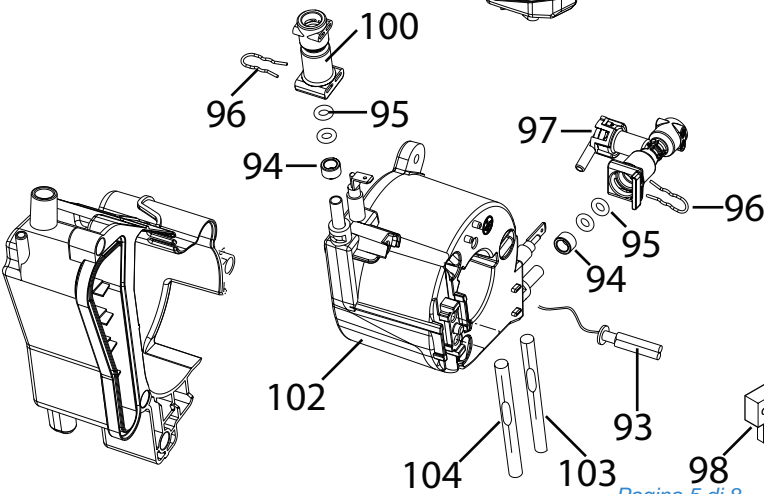

SERIE TUBI  
TUBE SERIES

SERIE TUBI CON BOCCOLE  
TUBE SERIES CON BOCCOLE

Posizione	Codice	Descrizione
000G	5032514800	CABLAGGIO FLUSSIMETRO (L 470)
000I	5313256701	COPERCHIO GENERATORE
000K	5332224100	CINGHIA MOTORE
000L	5513211891	PENNELLO RASCHIETTO CON SETOLE
000M	6113210111	STAFFA FISSAGGIO (TCO)
000N	6113210121	STAFFA SENSORE
000E	NOCODE04	VEDI BOLLETTNO TECNICO
000F	NOCODE04	VEDI BOLLETTNO TECNICO
000H	5232114100	CONNETTORE
000Q	5313213451	FERMATUBO CAFFE'
000O	5313219181	GUARNIZIONE A SOFFIETTO MACININO
000B	5313213911	COPERCHIETTO
000P	SER0354	TUBO GRASSO (5GR VERKOFOOD)
000S	IT1000	TERMOMETRO DIGITALE (-50°C +150°C)
000U	6013211721	PIASTRINA
000D	AS00006298	CARRELLO
000T	AS00000378	DETERGENTE PER MACCHINE DA CAFFE' FIALA DA 10 ML
000R	AS00006031	ANELLO SALVADITA FRULLINO
000A	AS00006115	SUPPORTO INTERRUETTORE
000C	6132104700	MOLLA (x micro 12 x 5)
000J	5313218341	RACCORDO
001	53132C7986	COPERCHIO SERBATOIO POLVERE CAFFE'
002	AS13200123	COPERCHIO CHICCHI
003	7313232881	COPERCHIO SUPERIORE
004	5913212611	MANOPOLA REGOLAZIONE MACINE
005	5313231501	SCHIENALE
006	5313231681	FIANCO SINISTRO
007	AS00001792	COFFEE BEANS TANK
008	5313223081	ISOLANTE POGGIATAZZE
009	5313230851	SUPPORTO TASTO
010	5313231661	FIANCO DESTRO
011	5313251441	COPERCHIO H2O
012	AS13200250	SERBATOIO
013	AS13200152	FRONTALE SERBATOIO ACQUA
014	AS13200103	CONTENITORE FONDI CAFFE'
015	5313215181	FRONTALE CASSETTO FONDI