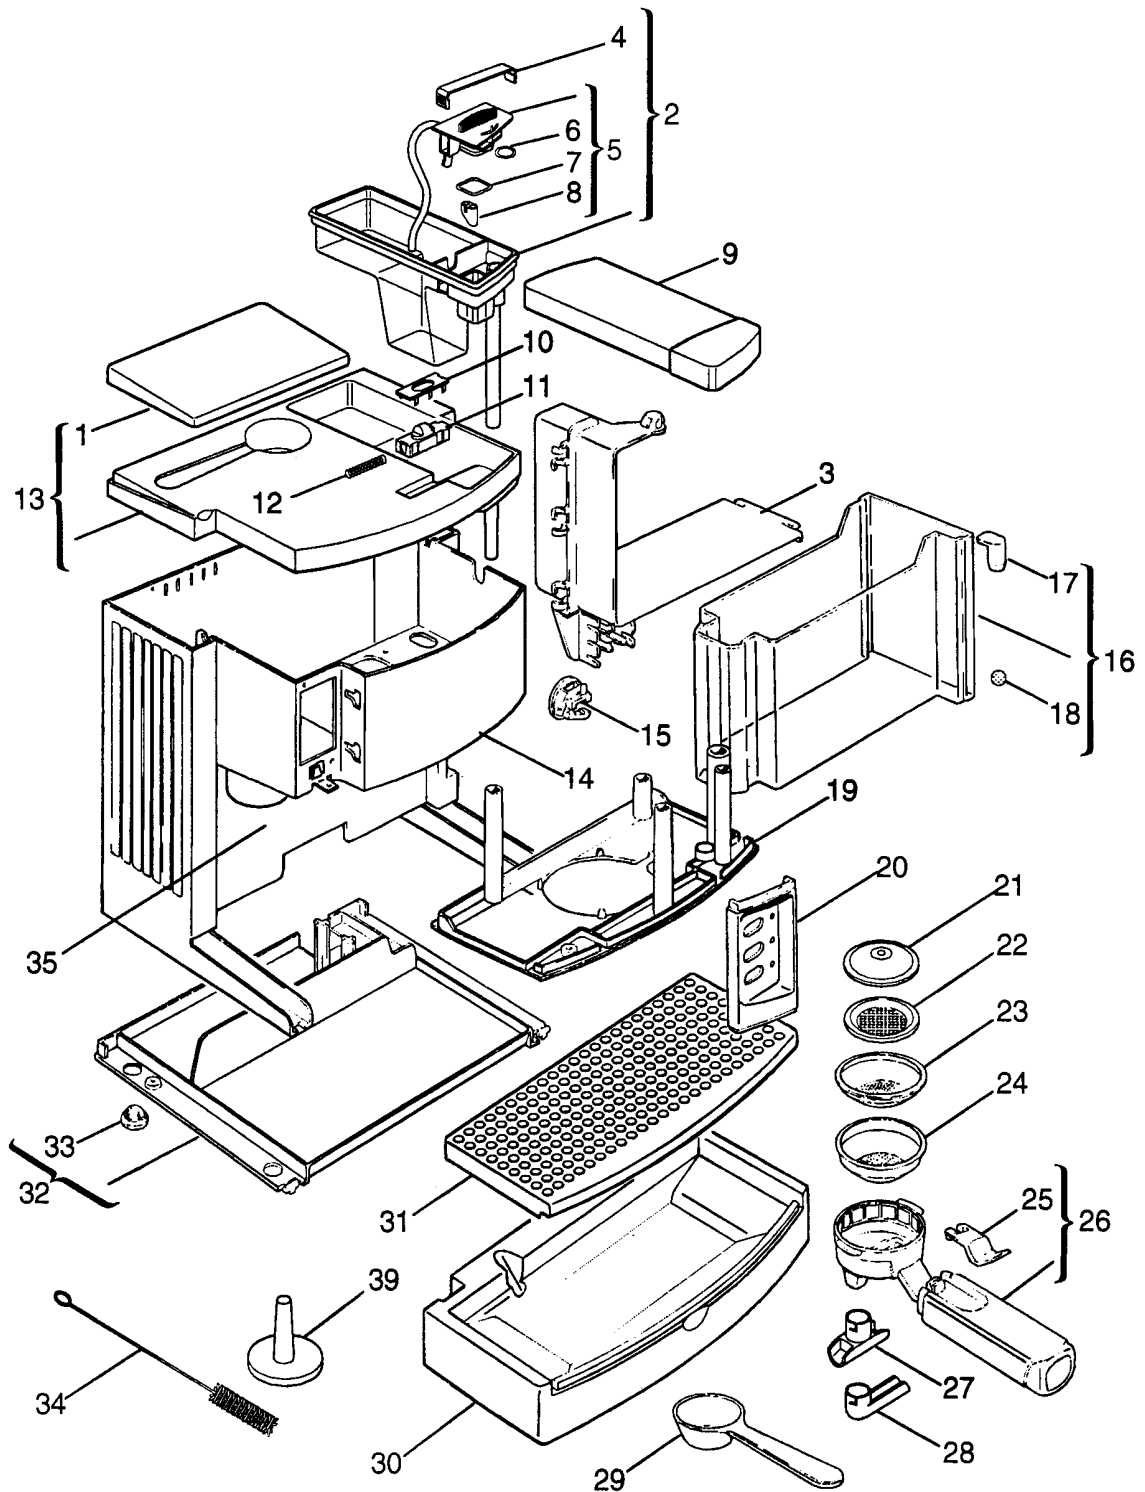

DE'LONGHI "INT" BAR-M100 EXECUTION : A BLU/BLEU

Position	Code	description
	9811040850	SCREW
	5332180400	SLIDING BLOCK BLACK(PA66)
001	5332102500	COVER
002	7332107900	TRAY
003	536196	SUPPORT
004	536199	SLIDER
005	738531	REGULATOR
006	5313217741	O-RING
007	536372	GASKET
008	5332102100	MIXER
009	5332159200	COVER
010	5332102400	COVER
011	537398	HOOK
012	611924	SPRING
013	5532100600	COVER
014	7132100700	SCOC M100 BLU SRG DL IFD *
015	533544	WIRE CLAMP
016	7313282099	TANK
017	534629	STOPPER
018	5332112100	BALL
019	5332102600	BOTTOM
020	5932100700	CONTROL PANEL
021	536374	SUPPORT
022	607840	FILTER
023	607844	FILTER
024	607843	FILTER
025	534714	LEVER
026	7332170000	SUMP
027	5332106900	ADAPTER
029	5332169200	MEASURING SPOON
030	534622	PAN
031	709090	CUP PLATE
032	5532126400	BOTTOM
033	534213	FOOT
034	552556	PIPE CLEANER
035	545328	LABEL
036	5132100900	PUMP

037	536281	TUBE
038	536290	TUBE
039	537005	PRESSING DEVICE
040	536321	TUBE
041	511855	MICROSWITCH
042	521650	THERMOSTAT 75
043	5232100600	THERMOSTAT 105°
044	621968	NUT
045	621967	NOSE
046	7032103100	CONNECTION
047	9850081500	WASHER
048	511816	FUSE
049	5232100700	SOLENOID VALVE
050	6832103900	BOILER
051	537200	CONNECTION
052	537407	CONNECTION
053	536497	TUBE
054	534632	FILTER
055	533216	GASKET
056	7313285929	HEATING Element
057	6832101000	BOILER LOWER
058	5132100800	SWITCH
059	5132100700	SWITCH
060	534499	PUSH BUTTON BLACK
061	532723	Push Button Grey
062	535935	Push Button White
063	5118100800	WARNING LIGHT
064	512641	Green Warning Light
064	ES000	*NOT AVAILABLE
065	512888	Orange Warning Light
066	536190	GASKET
067	622281	RING
068	536328	GASKET
070	5332289700	VALVE
071	621986	RING
072	6113211931	SPRING
073	536370	INSULATOR
074	622371	CONNECTION