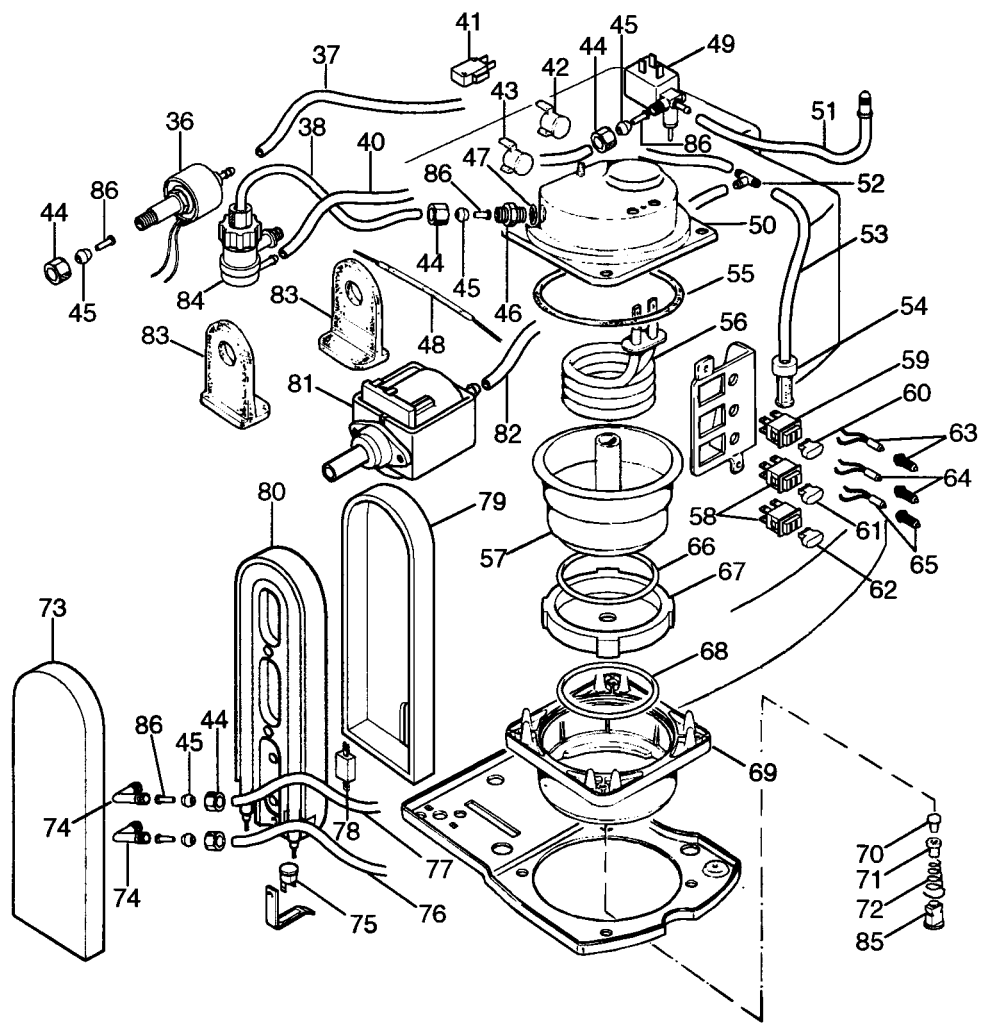

DE'LONGHI "INT" BAR-M100 EXECUTION : A BLU/BLEU

Position	Code	description
	9811040850	SCREW
	5332180400	SLIDING BLOCK BLACK(PA66)
001	5332102500	COVER
002	7332107900	TRAY
003	536196	SUPPORT
004	536199	SLIDER
005	738531	REGULATOR
006	5313217741	O-RING
007	536372	GASKET
008	5332102100	MIXER
009	5332159200	COVER
010	5332102400	COVER
011	537398	HOOK
012	611924	SPRING
013	5532100600	COVER
014	7132100700	SCOC M100 BLU SRG DL IFD *
015	533544	WIRE CLAMP
016	7313282099	TANK
017	534629	STOPPER
018	5332112100	BALL
019	5332102600	BOTTOM
020	5932100700	CONTROL PANEL
021	536374	SUPPORT
022	607840	FILTER
023	607844	FILTER
024	607843	FILTER
025	534714	LEVER
026	7332170000	SUMP
027	5332106900	ADAPTER
029	5332169200	MEASURING SPOON
030	534622	PAN
031	709090	CUP PLATE
032	5532126400	BOTTOM
033	534213	FOOT
034	552556	PIPE CLEANER
035	545328	LABEL
036	5132100900	PUMP

037	536281	TUBE
038	536290	TUBE
039	537005	PRESSING DEVICE
040	536321	TUBE
041	511855	MICROSWITCH
042	521650	THERMOSTAT 75
043	5232100600	THERMOSTAT 105°
044	621968	NUT
045	621967	NOSE
046	7032103100	CONNECTION
047	9850081500	WASHER
048	511816	FUSE
049	5232100700	SOLENOID VALVE
050	6832103900	BOILER
051	537200	CONNECTION
052	537407	CONNECTION
053	536497	TUBE
054	534632	FILTER
055	533216	GASKET
056	7313285929	HEATING Element
057	6832101000	BOILER LOWER
058	5132100800	SWITCH
059	5132100700	SWITCH
060	534499	PUSH BUTTON BLACK
061	532723	Push Button Grey
062	535935	Push Button White
063	5118100800	WARNING LIGHT
064	512641	Green Warning Light
064	ES000	*NOT AVAILABLE
065	512888	Orange Warning Light
066	536190	GASKET
067	622281	RING
068	536328	GASKET
070	5332289700	VALVE
071	621986	RING
072	6113211931	SPRING
073	536370	INSULATOR
074	622371	CONNECTION

075	521523	THERMOSTAT 150
076	537211	TUBE
077	5332100000	TUBE
078	521540	THERMOSTAT 315
079	VI000	SEE TECHNICAL INFORMATION
080	7332118400	GENERATOR
081	5113211281	PUMP
082	5332122800	TUBE
083	534848	SUPPORT
084	7313211921	VALVE
085	622267	DOWEL
086	621970	RING