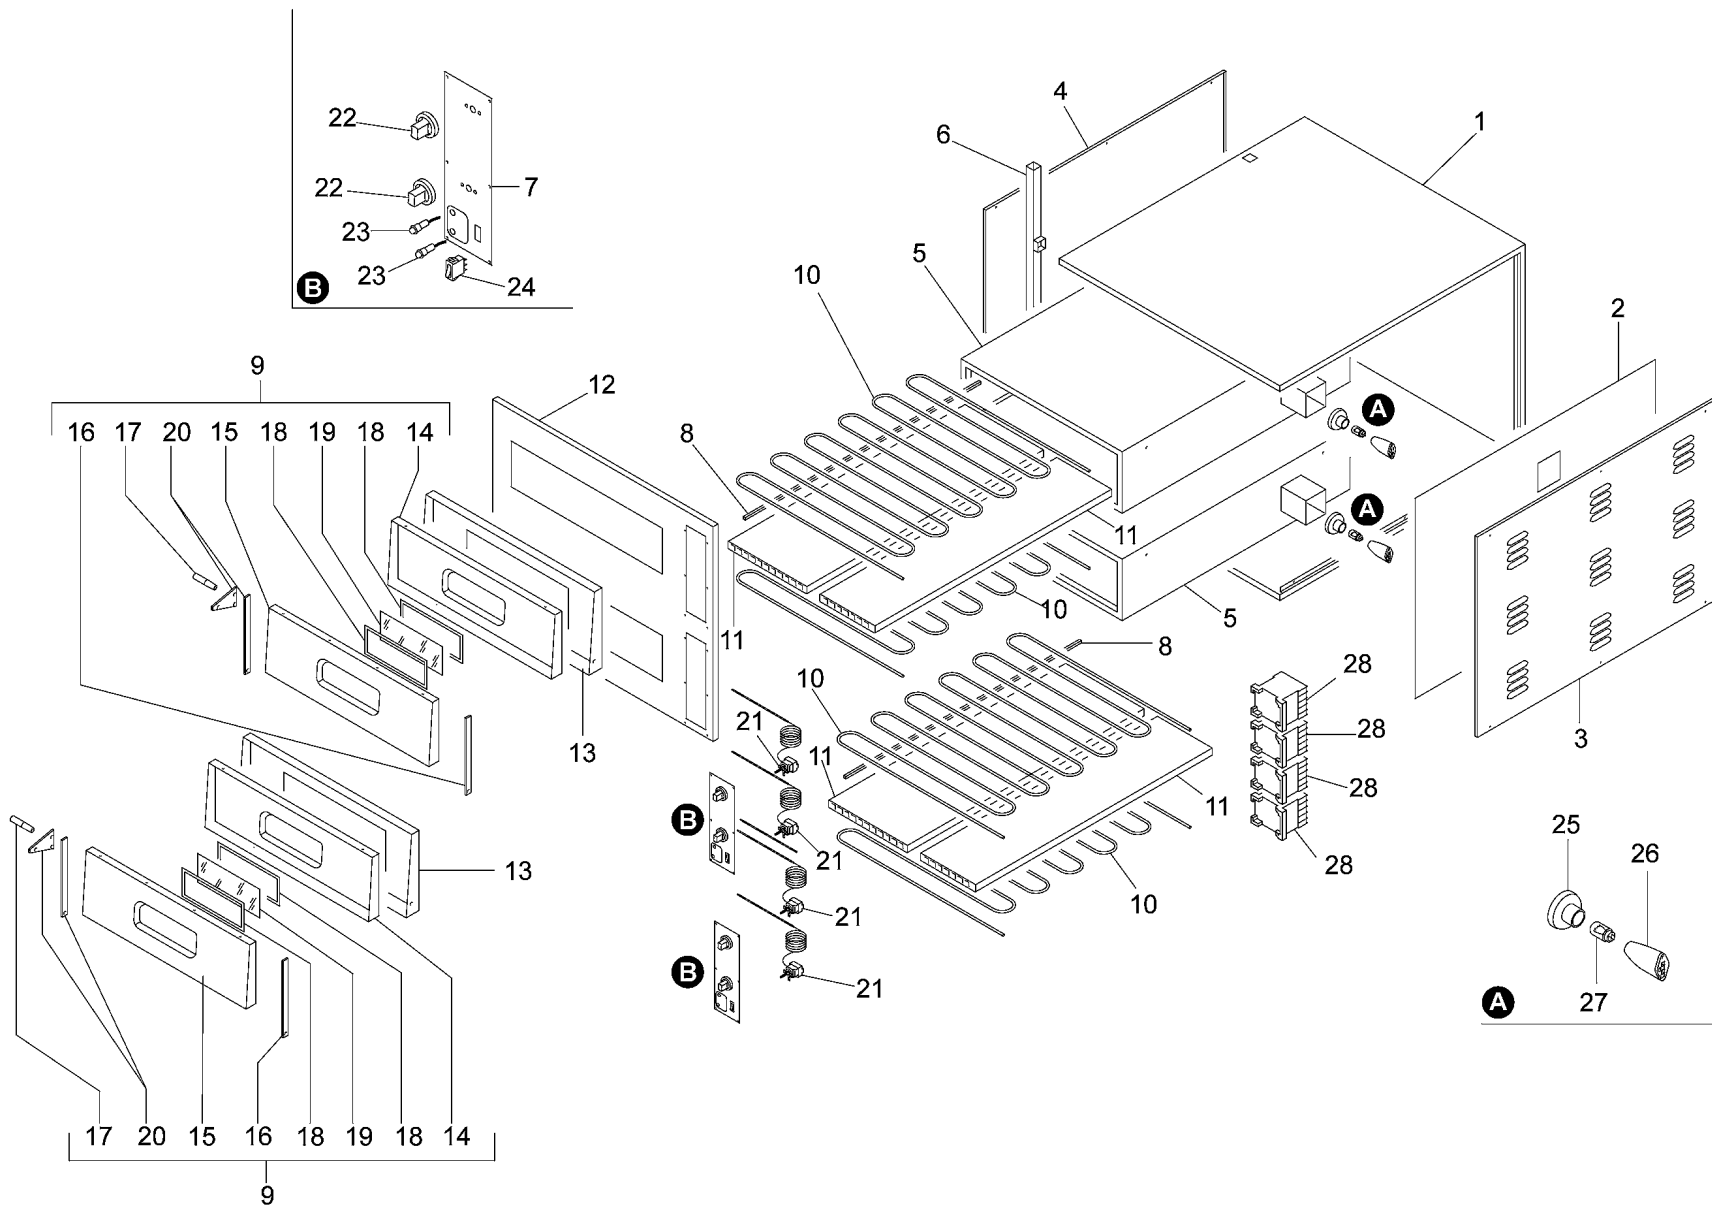

POS. CODE

1	CO7512
1	CO7513
1	CO7514
1	CO7515
3	CO7516
3	CO7517
3	CO7518
3	CO7519
4	CO7520
4	CO7521
4	CO7522
4	CO7523
7	CO7602
9	CO0754
9	CO6822
10	CO2683
10	CO5724
10	CO7490
10	CO7491
11	CO2684
11	CO6823
11	CO6824
12	CO9528
17	CO7231
18	CO7290
19	CO7289
20	CO9083
21	CO3601
22	SL3550
23	32W2970
24	CO1269
25	CO1273
26	CO5096
27	CO5095
28	CO3333

**SPARE PARTS
TAVOLA RICAMBI**

fes
fyl4-44-6-66