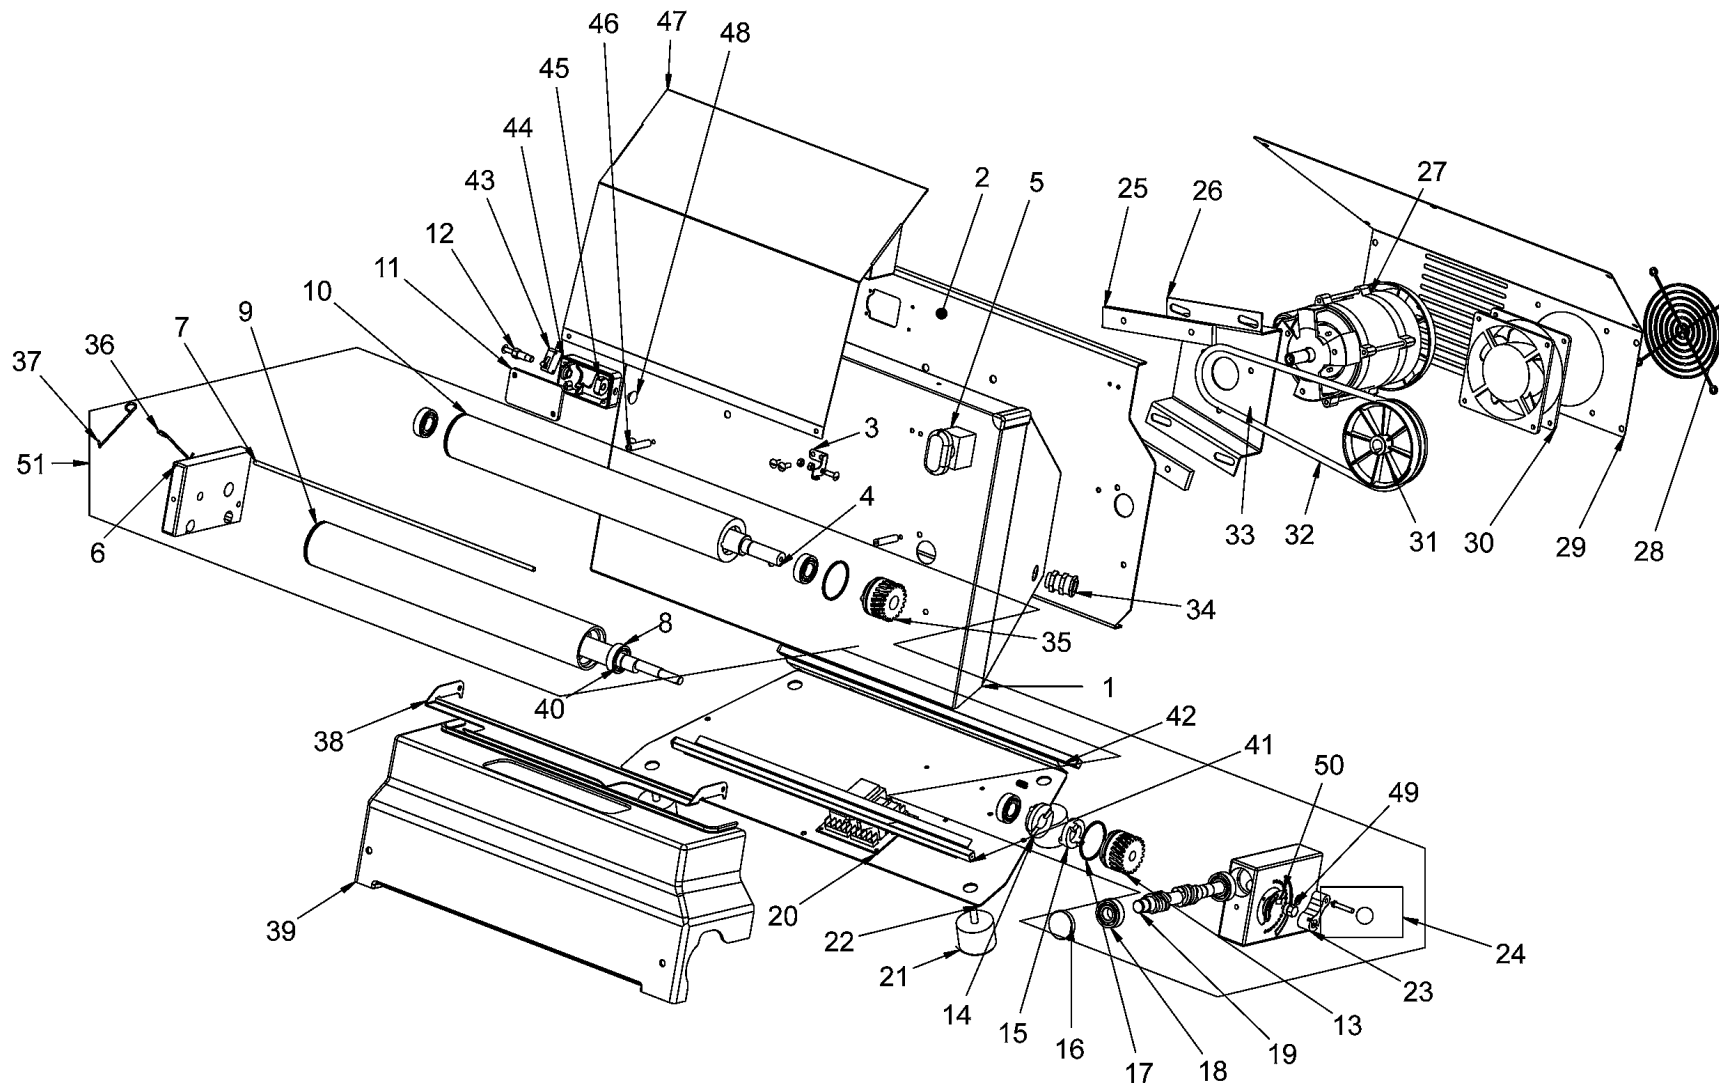

POS. CODE

1	SL4137
2	SL4139
3	SL4104
4	SL2437
5	SL0891
6	SL2376R0
7	SL2468
8	SL2473
9	SL2446R1
10	SL2445R1
11	SL4183
12	SL4184
13	SL3252
14	SL2429
15	SL2430
16	SL2466
17	SL2883
18	SL2472
19	SL2425
20	SL3587
21	SL4212
21	SL4190
22	SL4136
23	SL4172
24	SA1260
25	SL4142
26	SL6443
27	SL6035
27	SL6036
28	SL3242
29	SL4138
30	SL3183
31	SL2433
32	SL3196
33	SL5071
34	SL1668
35	SL2426
36	SL2385
37	SL2384
38	SL4128