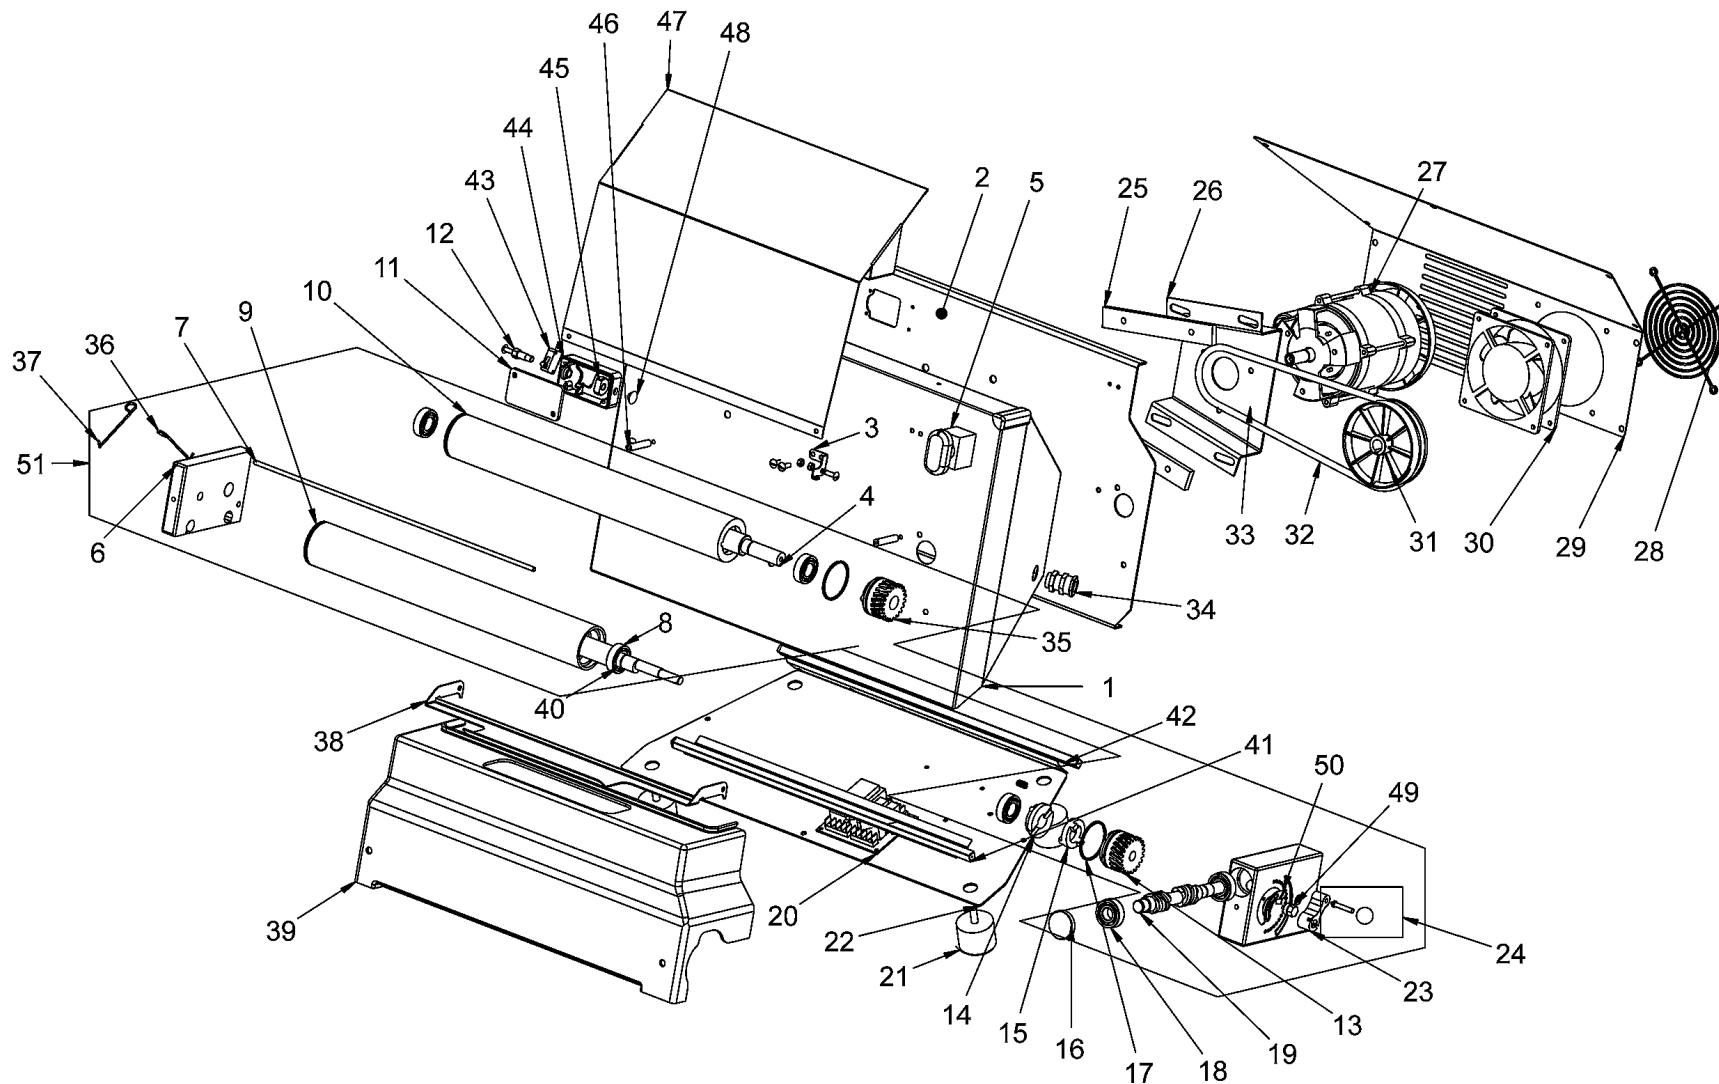

POS. CODE

39	SL4106
40	SL2438
41	SA1270
42	SA1280
43	SL0885
44	SL4182
45	SL4185
46	SL2477
47	SL4094
48	SL2105
49	SL5065
50	SL4173
51	SA1306