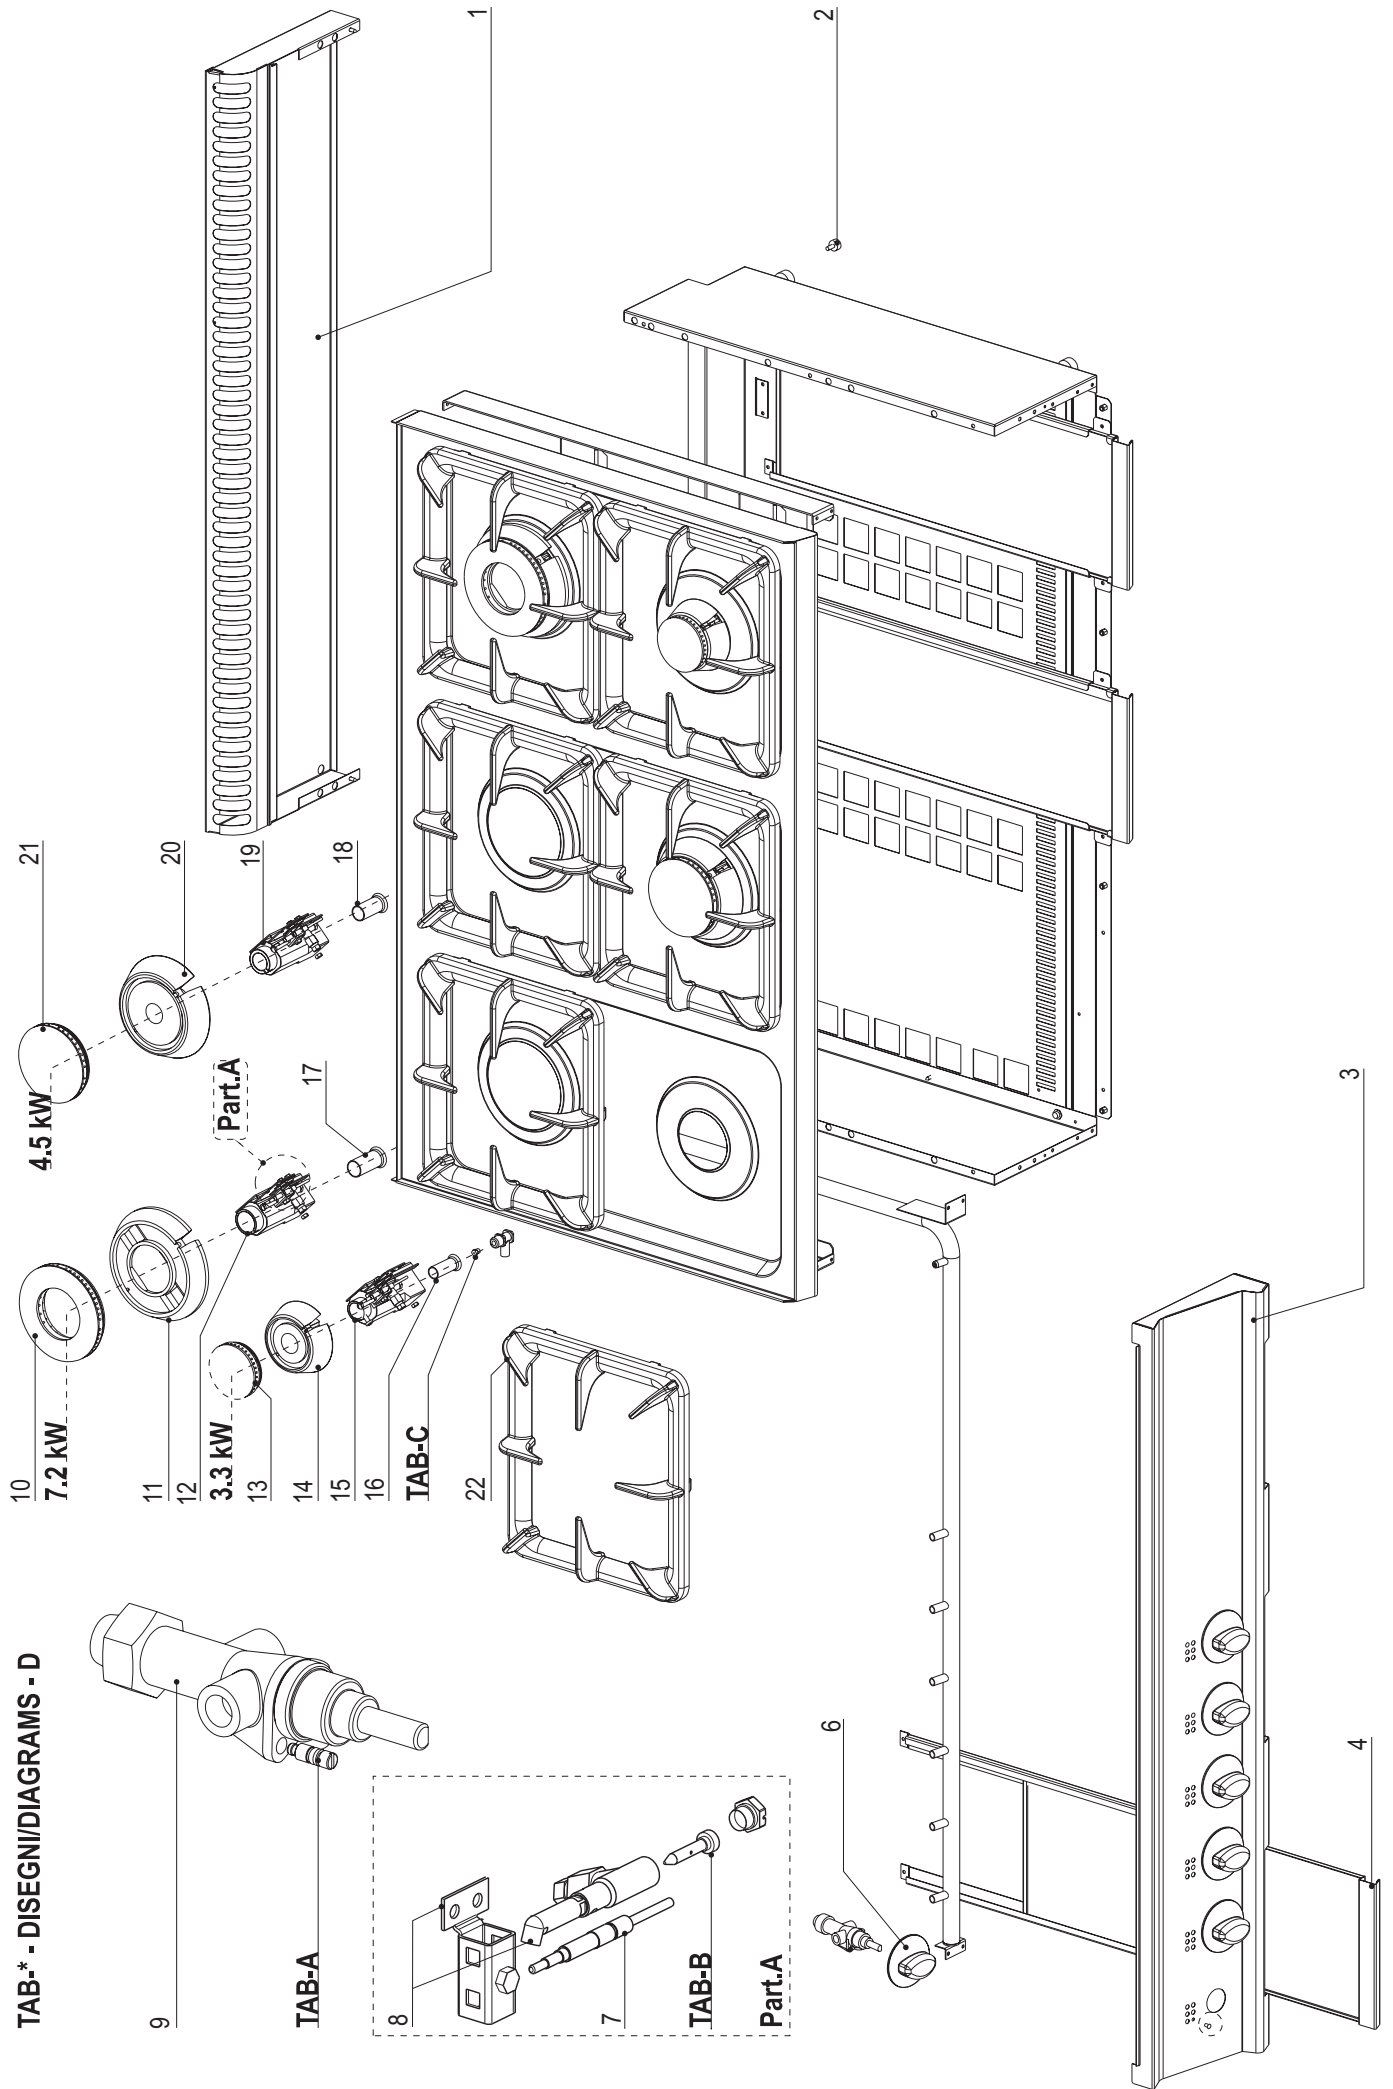

TAB-* - DISEGNI/DIAGRAMS - D

CODICI RICAMBIO PER FINITO / SPARE PARTS FOR THE FINISHED PRODUCT
Aggiornato al/Updated to 27/11/17

Artic./Item	Descrizione/Description			Modello/Model
613036	PIANO COTTURA GAS 4 FUOCHI SU VANO APERTO 4 BURNERS FREESTANDING GAS BOILING TOP			PC70G7A
Cons./Recom.	Pos./Posit.	Ricambio/Replacement		Prezzo/Price List
	00304000	RC00304000	MORSETTO EQUIPOTENZIALE COMPLETO	EQUIPOTENTIAL CONNECTING BLOCK 6,62
	01	RC01051000	CAMINO 700 L7	FLUE 700 L7 118,28
	02	RC01602000	PIEDE 1"3/4 H250	FOOT 18,98
	03	RC01156000	CRUSCOTTO PC70G7	CONTROL PANEL PC70G7 50,19
	04	RC01145000	BACINELLA CASSETTO PCG	REMOVABLE DRIP TRAY PCG 60,68
	06	RC01887000	MANOPOLA GAS NERA	GAS BLACK KNOB 8,15
	06	RC02074000	MANOPOLA GAS GRIGIA	GREY KNOB 8,79
*	07	RC00118000	TERMOCOPPIA M9X1 L600	TERMOCOUPLE 15,56
	08	RC01140000	GRUPPO PILOTA	TOP BURNER PILOT GROUP 21,40
*	09	RC05001400	RUBINETTO GAS	GAS COCK 79,66
*	10	RC01149000	SPARTIFIAMMA BRUCIATORE 9KW	BURNER COVER 65,09
	11	RC01146000	CORPO BRUCIATORE 7,2KW	BURNER 7.2 KW 72,16
	12	RC01137000	VENTURI BRUCIATORE 7.2KW	VENTURI BURNER 7.2KW 46,45
*	13	RC01151000	SPARTIFIAMMA BRUCIATORE 3,3KW	BURNER COVER 38,51
	14	RC01148000	CORPO BRUCIATORE 3,3KW	BURNER 3.3KW 63,77
	15	RC01138000	VENTURI BRUCIATORE 3.3KW	VENTURI BURNER 3.3KW 51,75
	16	RC01141000	BOCCOLA REGOLAZIONE ARIA D16	AIR REGULATION BUSHING D16 6,62
	17	RC01143000	BOCCOLA REGOLAZIONE ARIA D22	AIR REGULATION BUSHING D22 7,18
	18	RC01142000	BOCCOLA REGOLAZIONE ARIA D20	AIR REGULATION BUSHING D20 6,84
	19	RC01139000	VENTURI BRUCIATORE 4.5KW	VENTURI BURNER 4.5KW 46,78
	20	RC01147000	CORPO BRUCIATORE 4,5KW	BURNER KW4.5 64,88
*	21	RC01150000	SPARTIFIAMMA BRUCIATORE 5,5KW	BURNER COVER 42,48
	22	RC01144000	SUPPORTO PENTOLE L7	PAN GRID 65,66