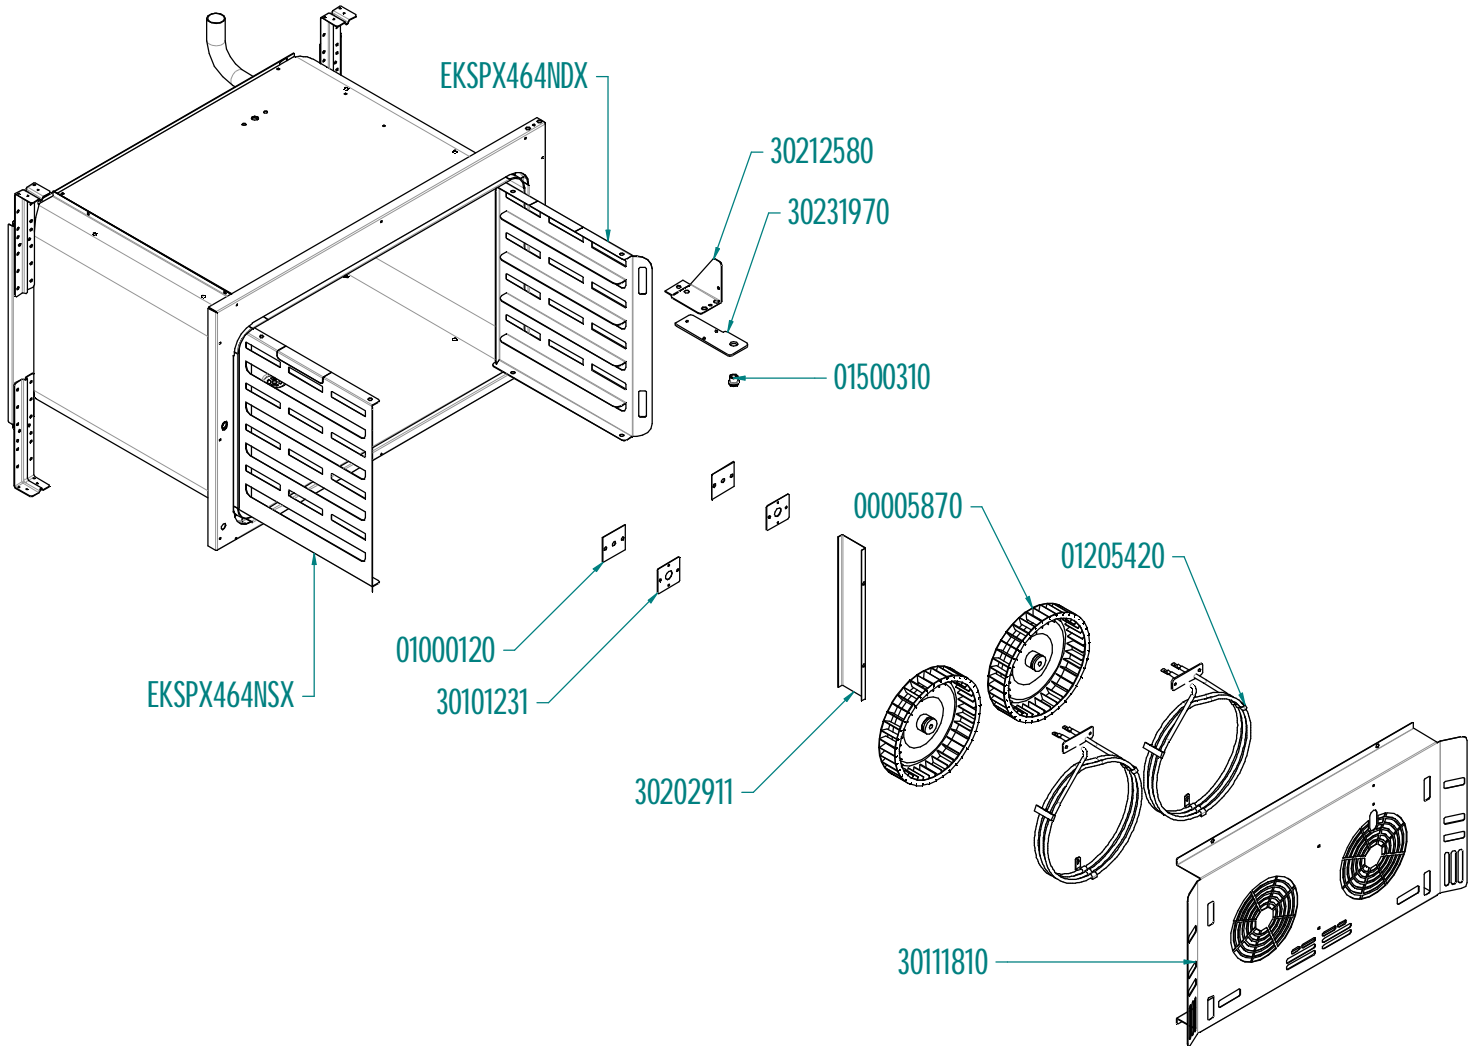

tipo documento:

ESPLOSO - EXPLODED VIEW - VUE ECLATEE -
EXPLOSIONPLAN - VISTA EXPLODIDA -
В РАЗОБРАННОМ ВИДЕ

cod. identificazione

\\W2019srv-ut\intranet-ut\
Ufficio Tecnico\6_Progetti
Nuovi
(SP)\FORNIEKF464NALUD

titolo documento/identificazione::

EKF464NALUD

revisione:

Rev. 0

ANTERIORE