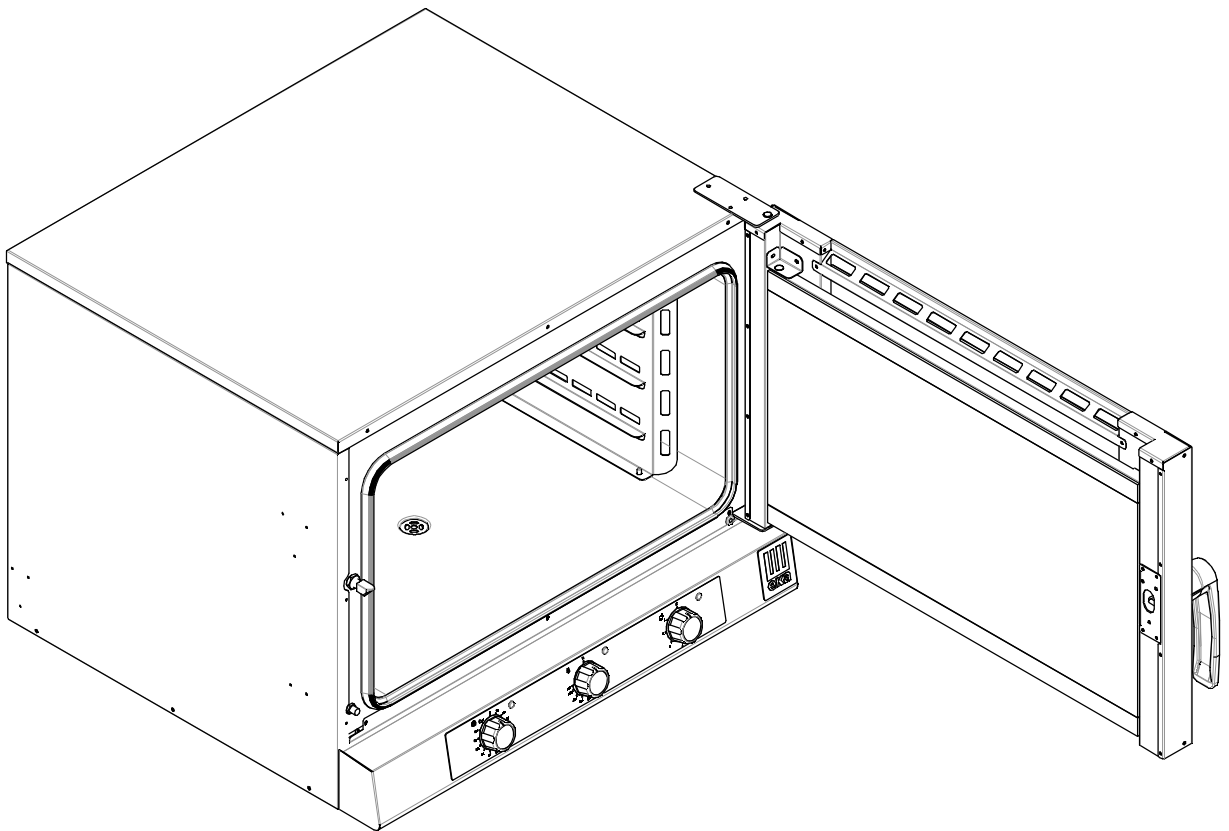

tipo documento:

ESPLOSO - EXPLODED VIEW – VUE ECLATEE –
EXPLOSIONPLAN – VISTA EXPLODIDA -
В РАЗОБРАННОМ ВИДЕ

cod. identificazione

\\W2019srv-ut\intranet-ut\
Ufficio Tecnico\6_Progetti
Nuovi
(SP)\FORNIEKF464NALUD

titolo documento/identificazione::

EKF464NALUD

revisione:

Rev. 0

tipo documento:

ESPLOSO - EXPLODED VIEW - VUE ECLATEE -
EXPLOSIONPLAN - VISTA EXPLODIDA -
В РАЗОБРАННОМ ВИДЕ

cod. identificazione

\\W2019srv-ut\intranet-ut\
Ufficio Tecnico\6_Progetti
Nuovi
(SP)\FORNIEKF464\NALUD

titolo documento/identificazione::

EKF464NALUD

revisione:

Rev. 0

CORPO FORNO

tipo documento:

ESPLOSO - EXPLODED VIEW - VUE ECLATEE -
EXPLOSIONPLAN - VISTA EXPLODIDA -
В РАЗОБРАННОМ ВИДЕ

cod. identificazione