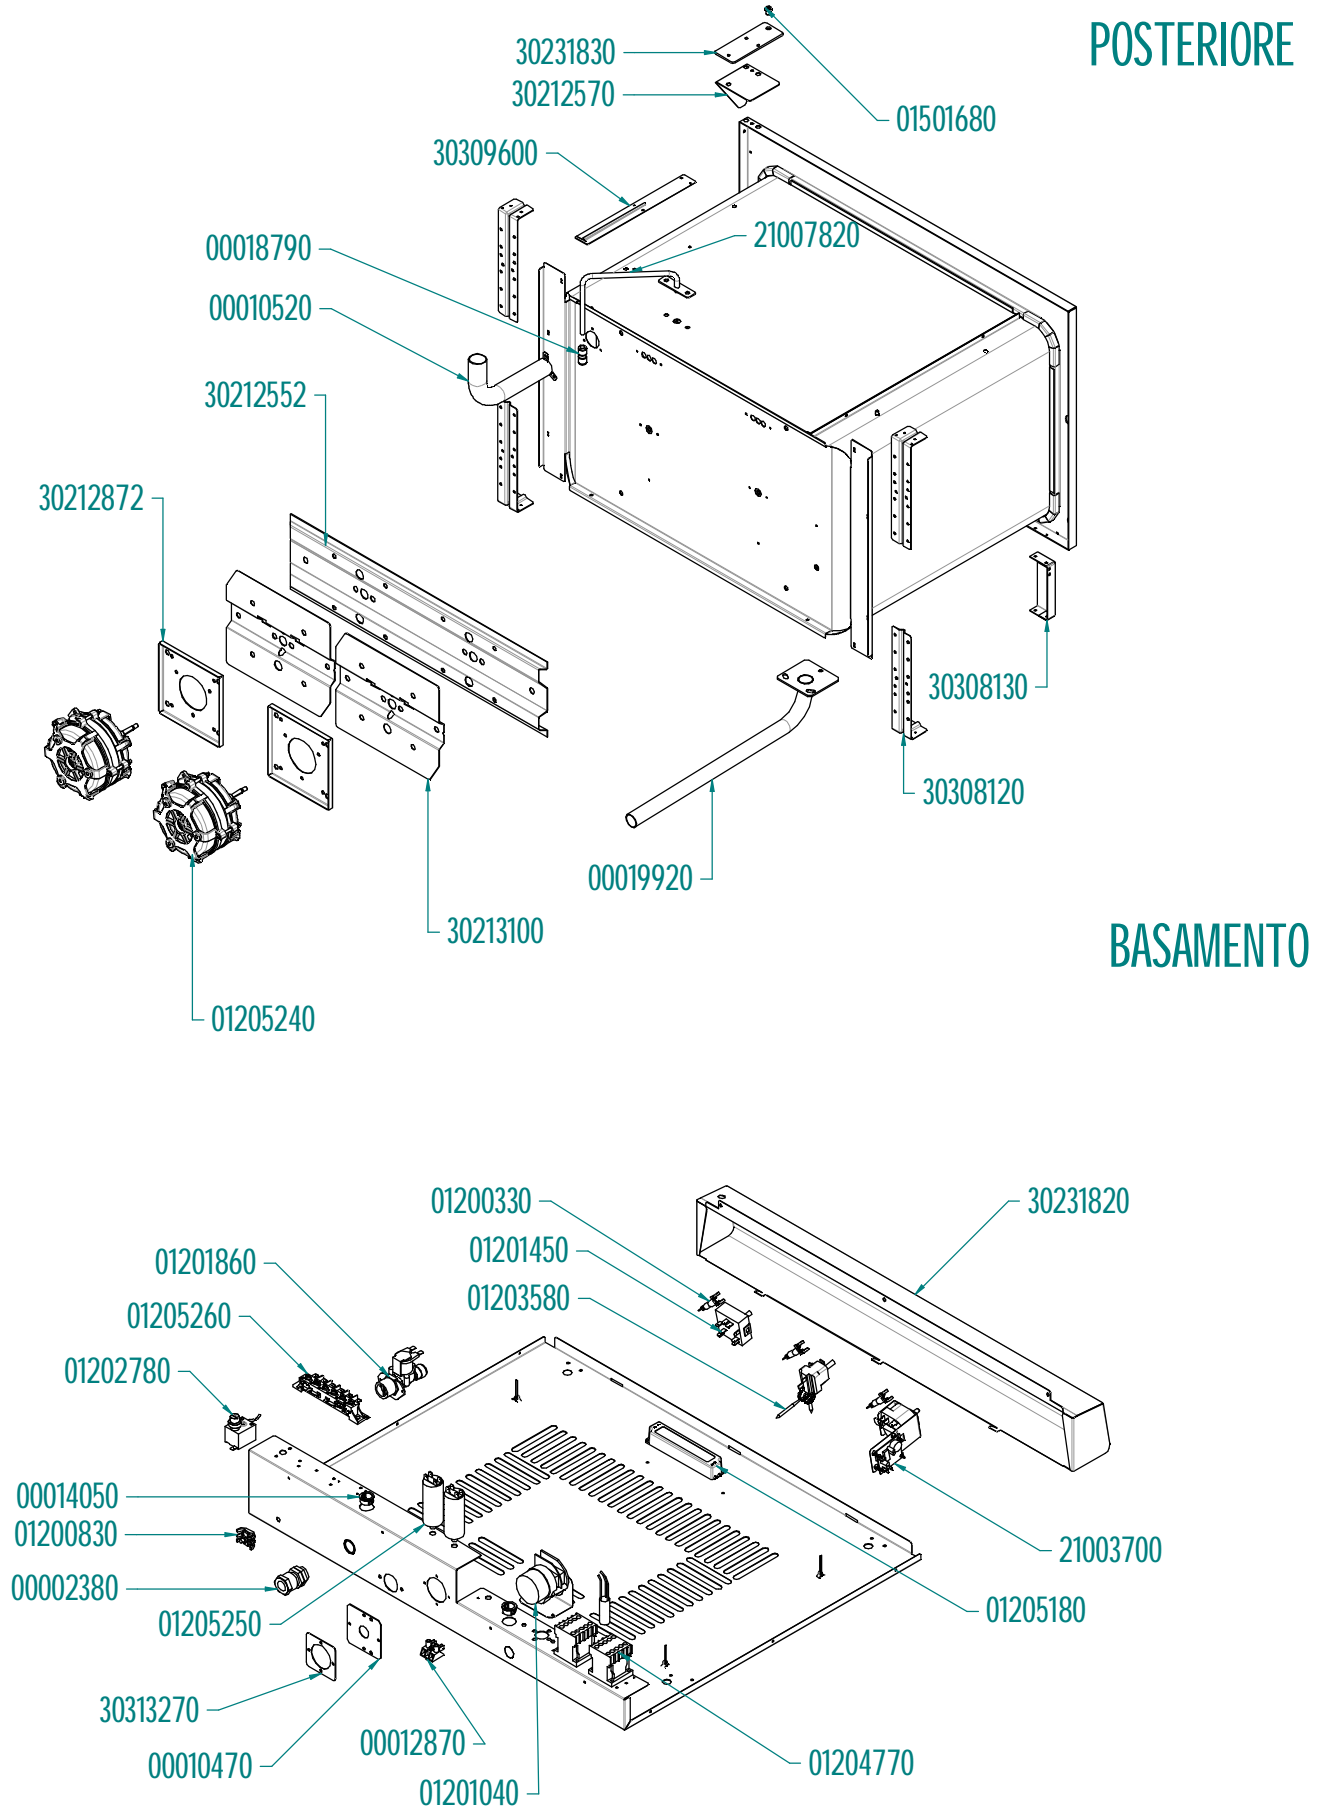

tipo documento:

ESPLOSO - EXPLODED VIEW - VUE ECLATEE -
EXPLOSIONPLAN - VISTA EXPLODIDA -
В РАЗОБРАННОМ ВИДЕ

cod. identificazione

\\W2019srv-ut\intranet-ut\
Ufficio Tecnico\6_Progetti
Nuovi
(SP)\FORNIEKF464\NALUD

titolo documento/identificazione::

EKF464NALUD

revisione:

Rev. 0