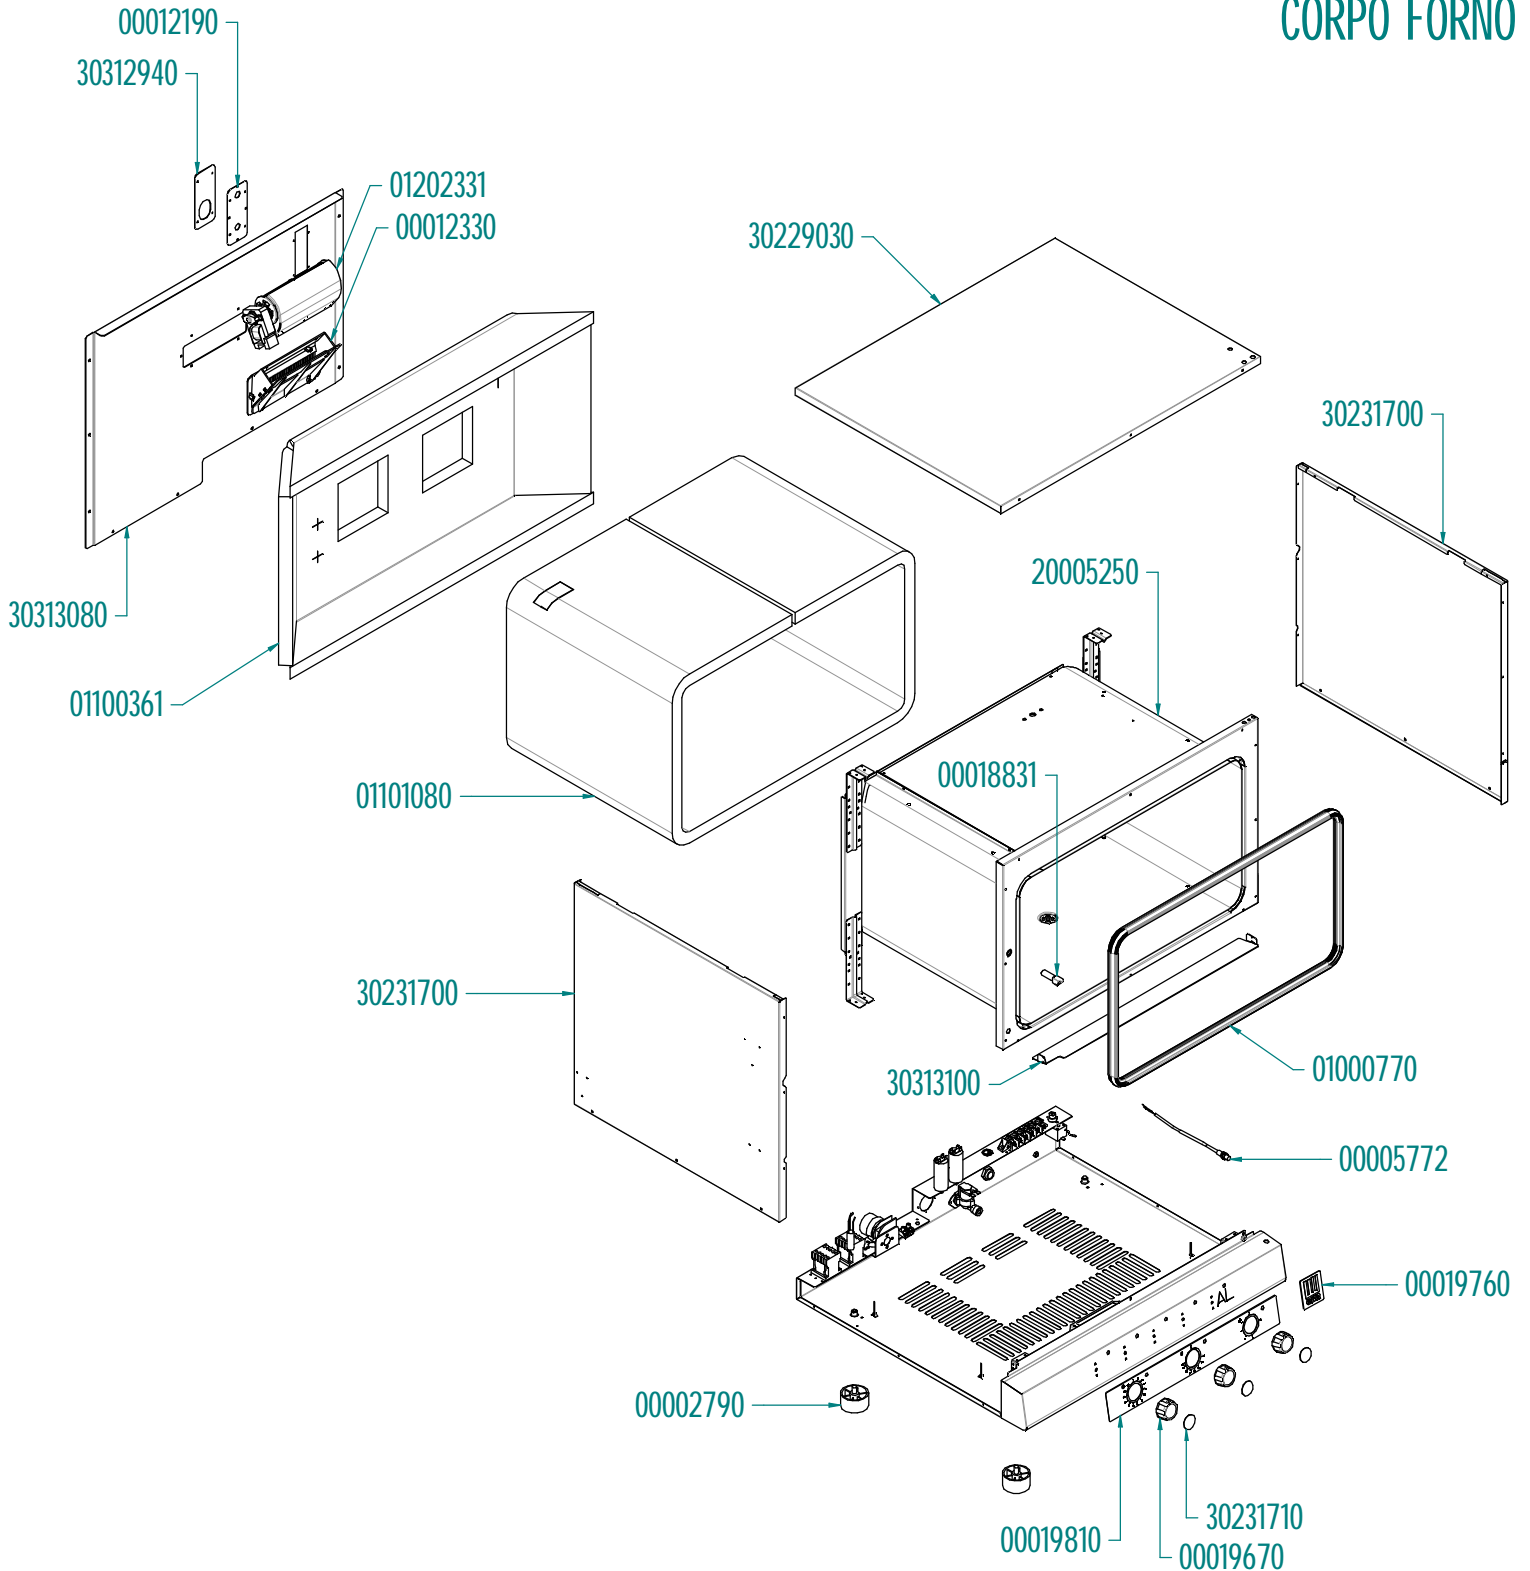

titolo documento/identificazione::

EKF464NALUD

revisione:

Rev. 0

tipo documento:

ESPLOSO - EXPLODED VIEW - VUE ECLATEE -
EXPLOSIONPLAN - VISTA EXPLODIDA -
В РАЗОБРАННОМ ВИДЕ

cod. identificazione

\\W2019srv-ut\intranet-ut\
Ufficio Tecnico\6_Progetti
Nuovi
(SP)\FORNIEKF464\NALUD

titolo documento/identificazione::

EKF464NALUD

revisione:

Rev. 0

CORPO FORNO

tipo documento:

ESPLOSO - EXPLODED VIEW - VUE ECLATEE -
EXPLOSIONPLAN - VISTA EXPLODIDA -
В РАЗОБРАННОМ ВИДЕ

cod. identificazione