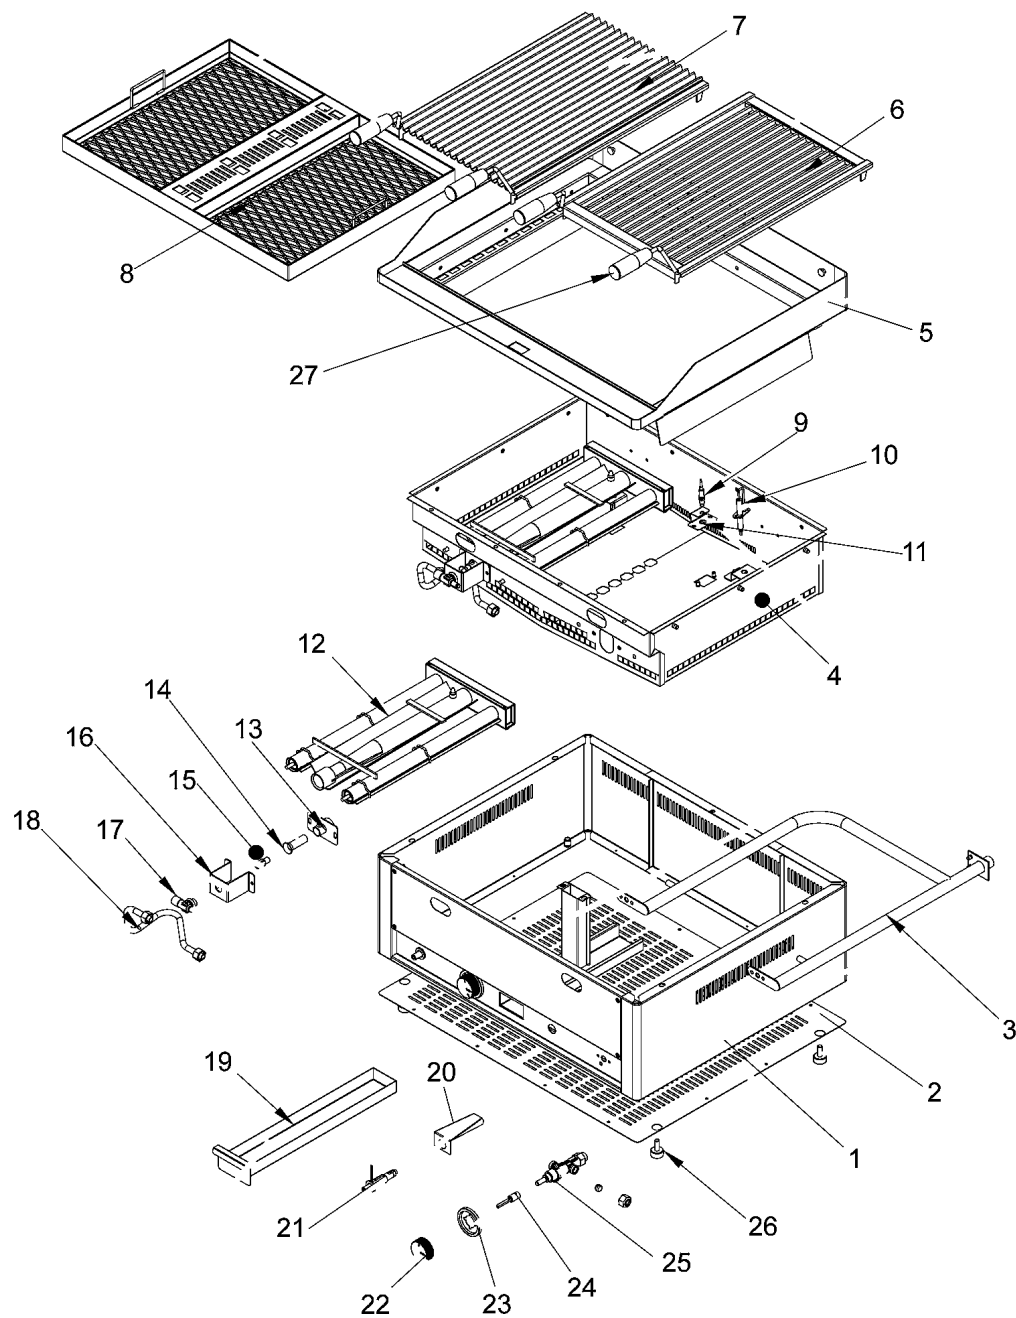

SPARE PARTS TAVOLA RICAMBI

gl33-66
1

SPEC.	N.	CODE	DENOMINAZIONE - DENOMINATION	PRICE
GL66	1	CO6499	Housing - Carcassa	
GL33	1	CO6817	Housing - Carcassa	
GL33	3	CO6500	Pipe - Tubo	
GL66	3	CO6501	Pipe - Tubo	
pesce	6	ACGRIFISH	Grill - Griglia	€ 120.00
carne	7	CO6819	Grill - Griglia	
GL33	8	CO6820	Grate - Grata	
GL66	8	CO6821	Grate - Grata	
	* 9	CO6808	Thermocouple - Termocoppia	€ 21.00
	* 10	CO4896	Ignition plug - Candela	€ 18.70
	11	CO6810	Bracket - Staffa	
GL33-66	12	CO6811	Gas burner - Bruciatore gas	€ 100.00
	14	CO4716	Adjustment - Regolazione	
G30 (50mbar)	* 15	CO7494	LPG injector - Iniettore GPL	
G30/31 (30÷37mbar)	* 15	CO7495	LPG injector - Iniettore GPL	€ 9.00
G20 (20mbar)	* 15	CO7496	Methane injector - Iniettore metano	
	16	CO6812	Bracket - Staffa	
	* 17	CO0884	Nipple - Raccordo	
GL33	18	CO6464	Pipe - Tubo	
GL66	18	CO6813	Pipe - Tubo	
	19	CO0883	Bowl - Vaschetta	€ 14.60
	20	CO6814	Protection - Protezione	€ 4.50
	21	CO4894	Piezoelectric igniter - Accenditore piezoelettrico	€ 9.50
	22	CO4890	Knob - Pomello	€ 5.50
	23	CO4904	Locking ring - Ghiera	€ 1.50
	24	CO4892	Pivot - Perno	€ 6.00
gas	25	CO4891	Gas cock - Rubinetto gas	€ 56.00
	26	CO4903	Foot - Piedino	€ 6.65
	27	CO4877	Handle - Maniglia	€ 6.90

*Ricambio consigliato - Advised spare parts

POS. CODE

1	CO6499
1	CO6817
3	CO6500
3	CO6501
6	ACGRIFISH
7	CO6819
8	CO6820
8	CO6821
9	CO6808
10	CO4896
11	CO6810
12	CO6811
14	CO4716
15	CO7494
15	CO7495
15	CO7496
16	CO6812
17	CO0884
18	CO6464
18	CO6813
19	CO0883
20	CO6814
21	CO4894
22	CO4890
23	CO4904
24	CO4892
25	CO4891
26	CO4903
27	CO4877