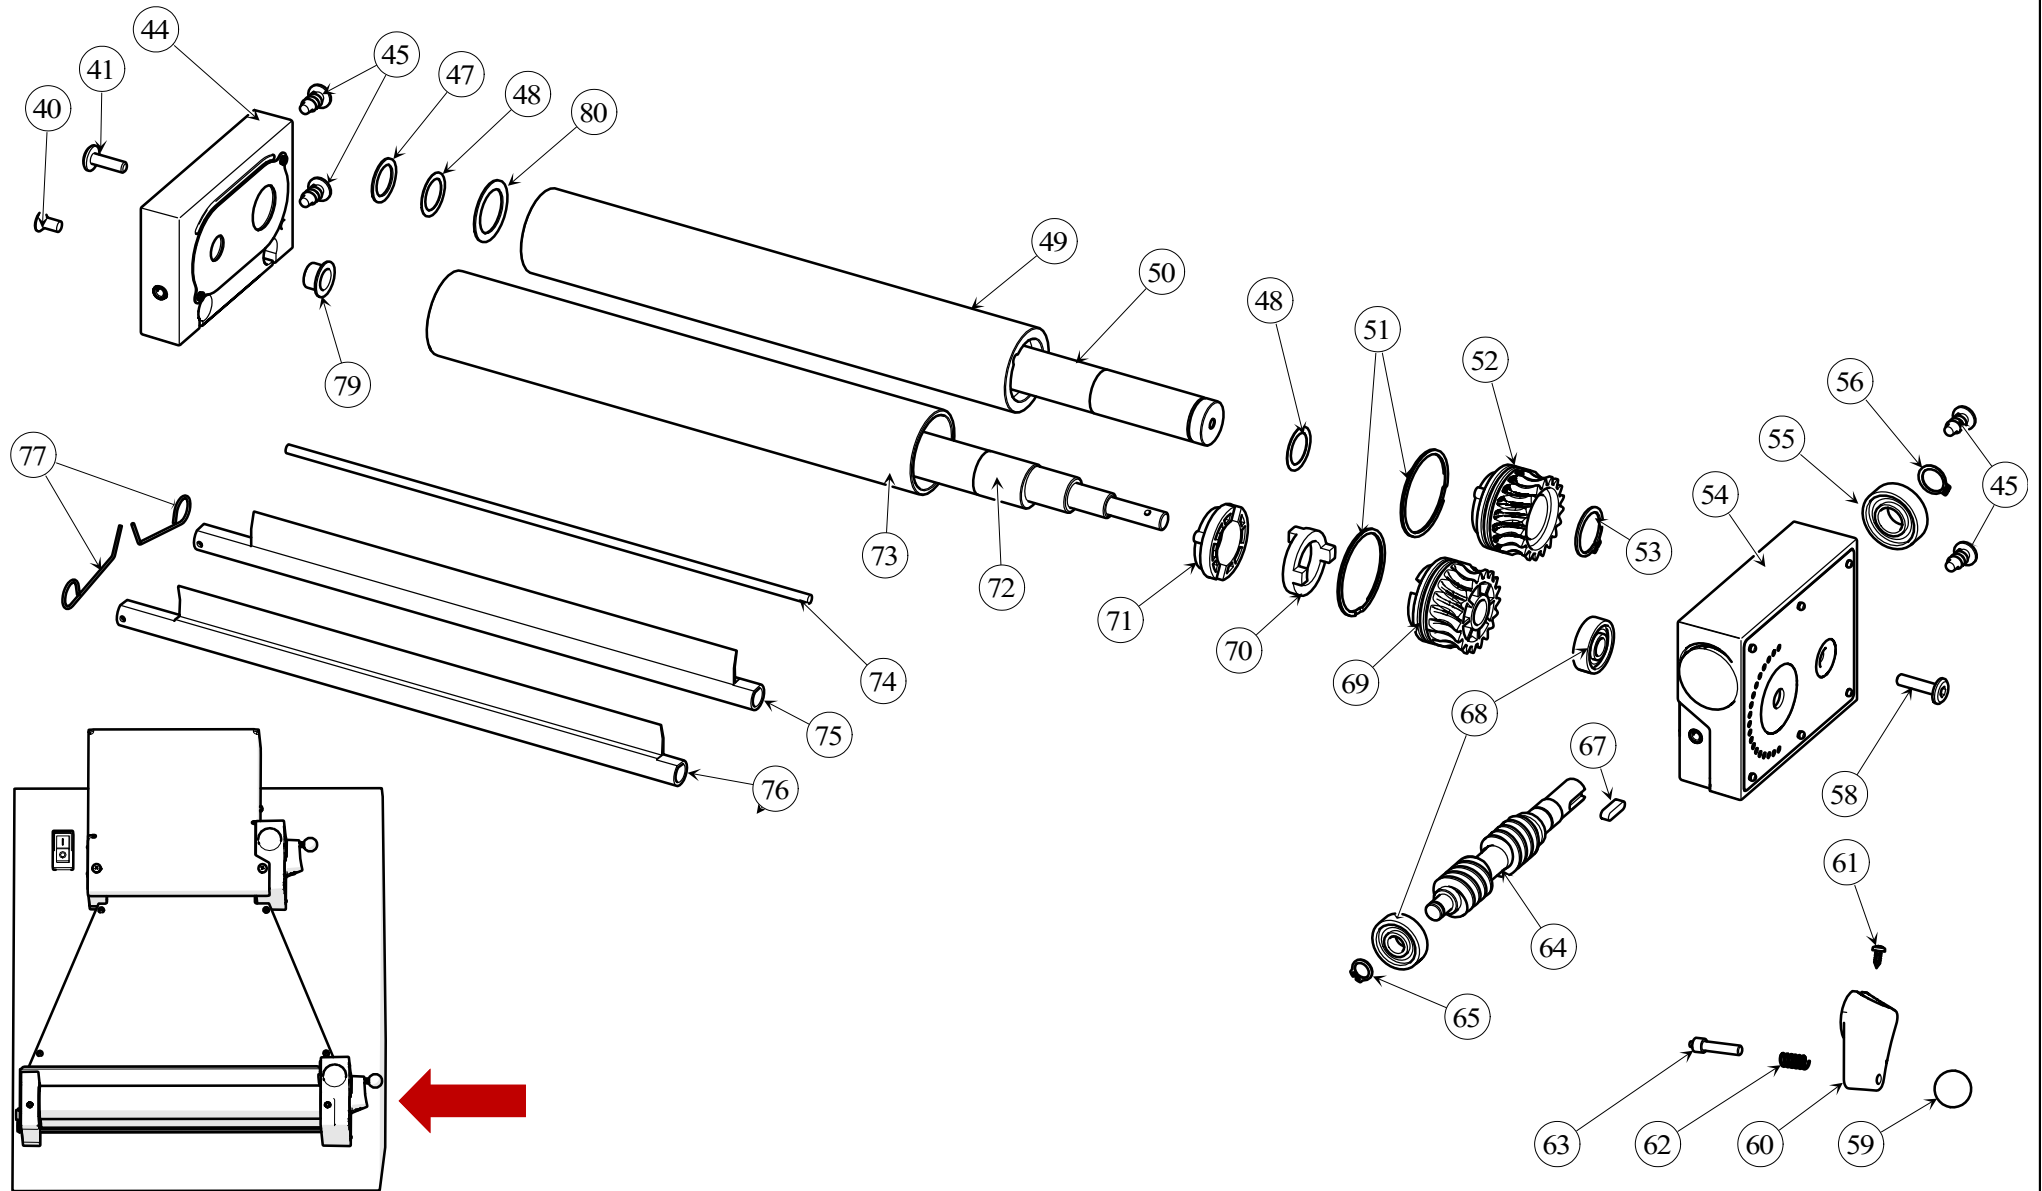

ESPLOSO RICAMBI STENDIPIZZA SPR 40 - 50 PA PC

Modello 2016

A

ESPLOSO RICAMBI STENDIPIZZA
RULLI INFERIORI

B

ESPLOSO RICAMBI STENDIPIZZA

RULLI SUPERIORI