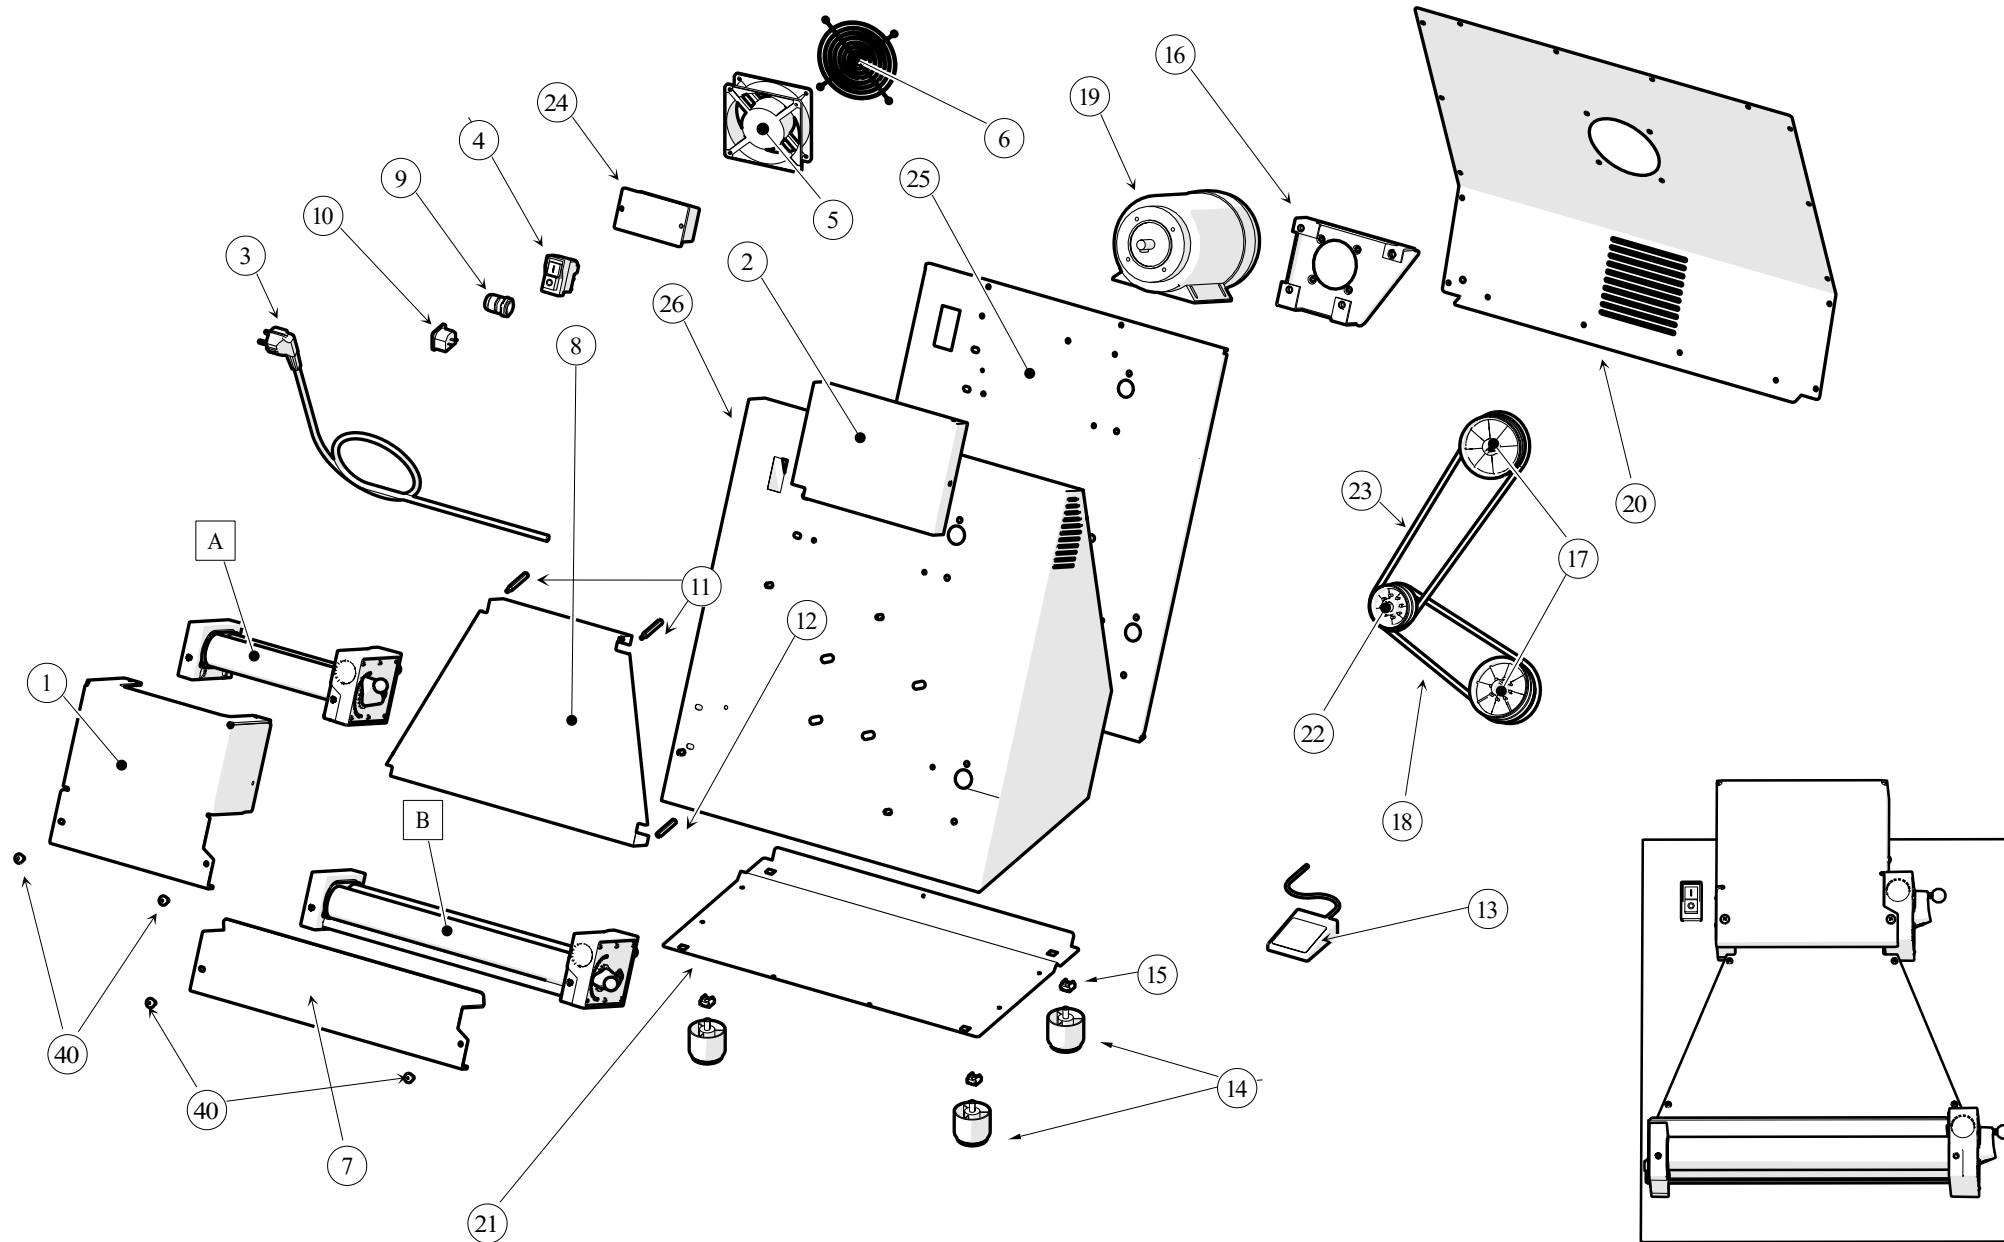

ESPLOSO RICAMBI STENDIPIZZA SPR 40 - 50 PA PC

Modello 2016

A

ESPLOSO RICAMBI STENDIPIZZA
RULLI INFERIORI

B

ESPLOSO RICAMBI STENDIPIZZA

RULLI SUPERIORI