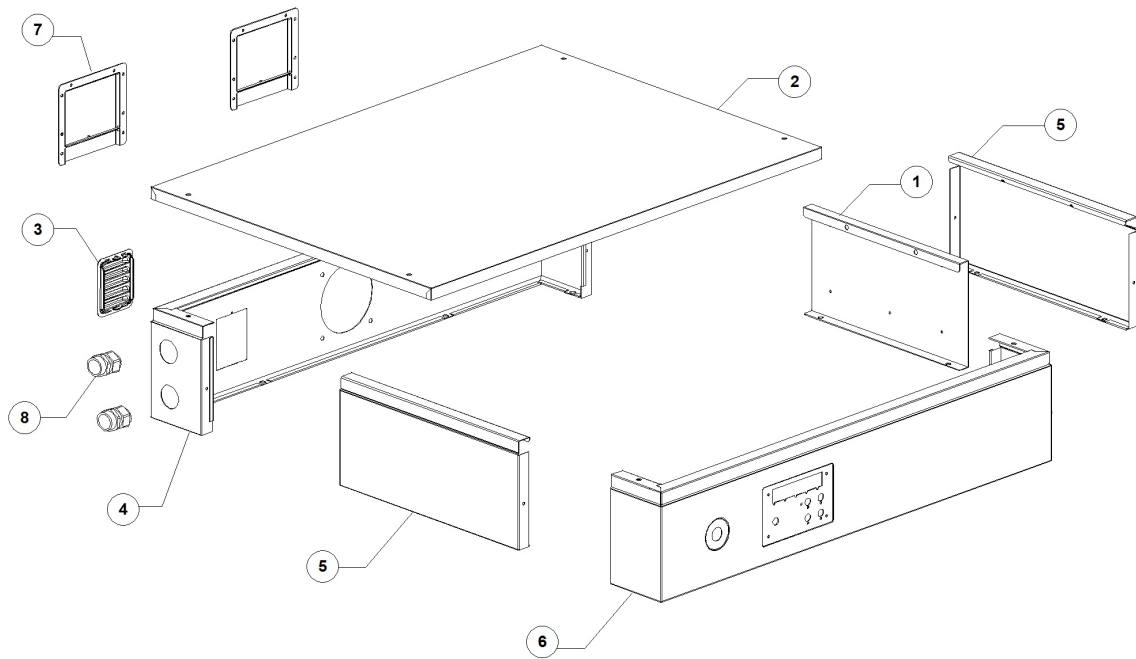

RX164E DR24 HR5 DDE 380-400/3N/50 EAC - DWQ1011253 - Panel - DW201E

RX164E DR24 HR5 DDE 380-400/3N/50 EAC - DWQ1011253 - Panel - DW201E

Pos.	Code	Descrizione	Description
1	DW391122	PIEG. PIASTRA SCHEDA J104 TRAINETTO/2016	MAINBOARD SUPPORT PLATE
2	DW3070242	COPERCHIO QUADRO 850 RX EVO-COMPACT	
3	DW25046	TAPPO CON GELOSIE	VENTILATION GRID
4	DW391118	PIEG. CARTER POST. QUADRO/2016	
5	DW391120	PIEG. PORTA QUADRO/2016	
6	DW391116/A	PIEG. CARTER ANT. QUADRO DIHR/2016	
7	DW3071286	CARTER PER IPX4 /IPX5 ESTERNO	EXTERNAL PROTECTION IPX4/IPX5
8	DW80419	PRESSACAVO PG29 OBO	CABLE FITTING PG29 OBO