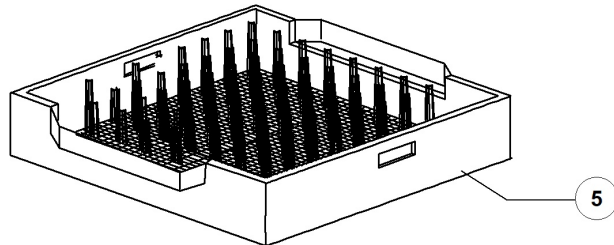

RX164E DR24 HR5 DDE 380-400/3N/50 EAC - DWQ1011253 - Baskets - DW201E

RX164E DR24 HR5 DDE 380-400/3N/50 EAC - DWQ1011253 - Baskets - DW201E

Pos.	Code	Descrizione	Description
1	DWC40	CESTO PIATTI PLASTICA 50X50	PLASTIC PLATES BASKET 500X500
2	DWC47	CESTELLO POSATE 8 POSTI	CUTLERY BASKET 8 PLACES
3	DWC43	CESTO TRAINO VASSOI (LATO APERTO)	TRAYS BASKET (ONE SIDE OPEN)
4	DWC44	CESTO BICCHIERI MAGL.LARGA PLASTICA	500X500 LARGE MESH GLASS BASKET