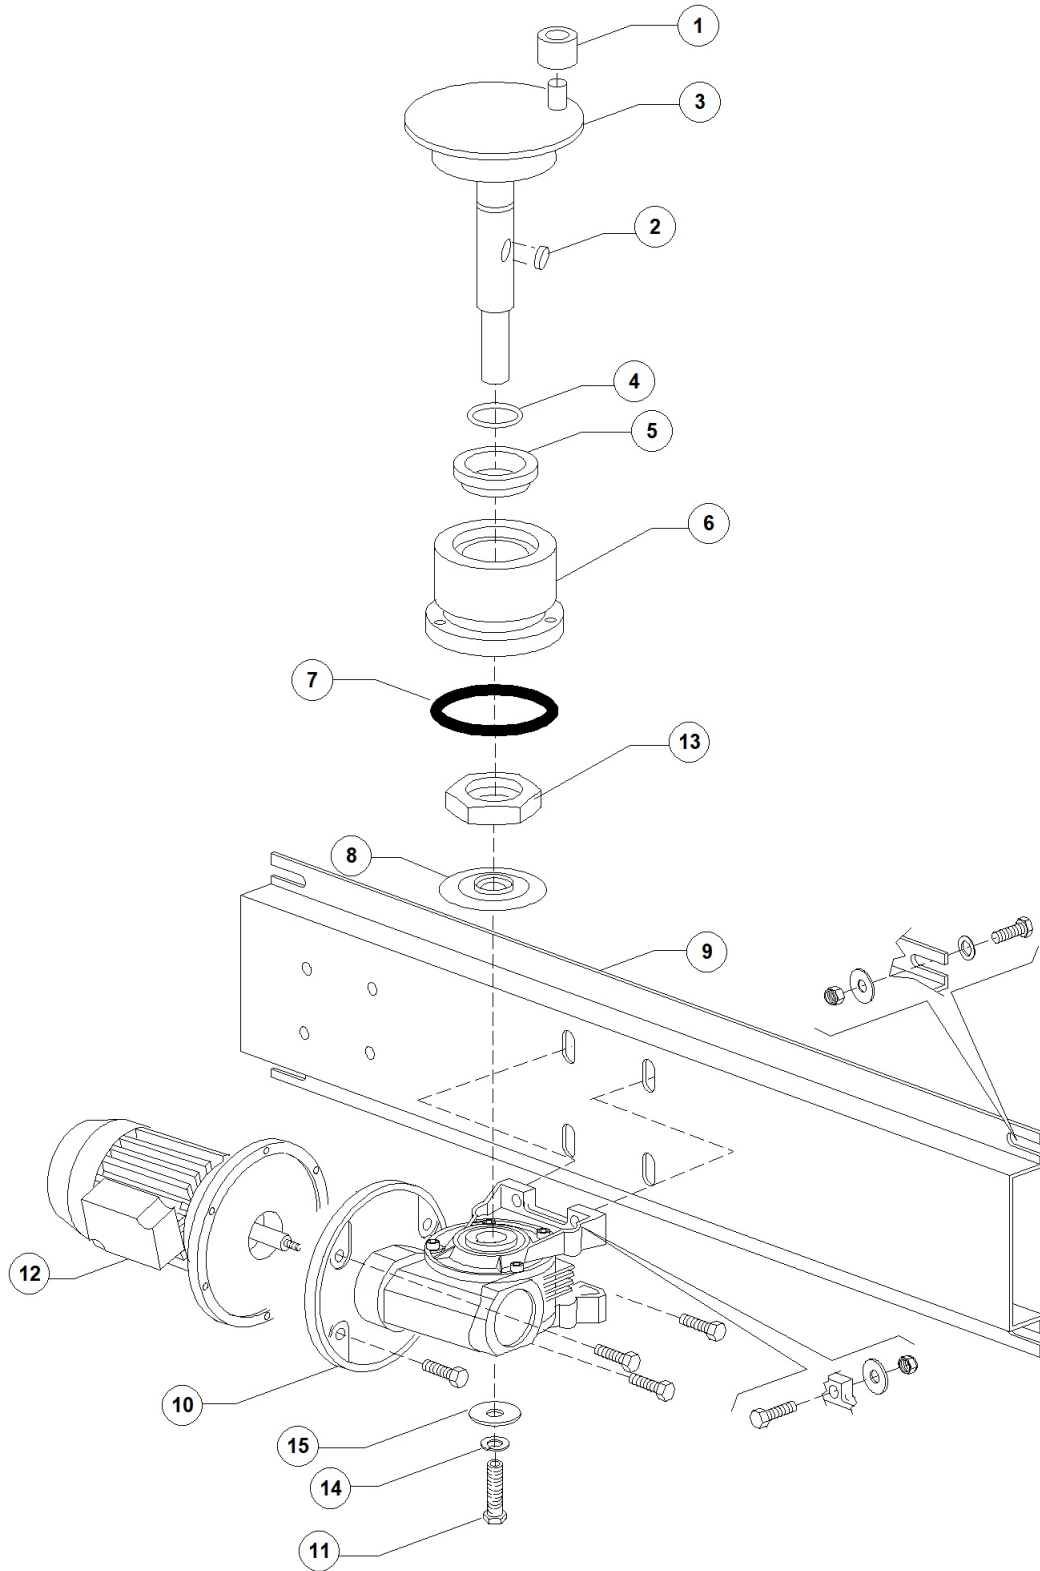

RX164E DR24 HR5 DDE 380-400/3N/50 EAC - DWQ1011253 - Motorgear components - DW201E

RX164E DR24 HR5 DDE 380-400/3N/50 EAC - DWQ1011253 - Motorgear components - DW201E

Pos.	Code	Descrizione	Description
1	DW3003012	RULLINO PER ECCENTRICO	ROLLER FOR ECCENTRIC
2	DW2001046	CHIAVETTA 8X7X30 INOX	S/S FLAT KEY 8X7X30
3	DW3003116	ASSIEME ALBERO LUNGO CON ECC. '99	ECCENTRIC SHAFT
4	DW13023	GUARNIZ. OR 131 (4093)	O-RING 131 (4093) GASKET
5	DW13024	PARAOLIO DEM40 TC30X42X7 MOLLA INOX	OIL SPLASH GUARD DEM 40 TC 30X42X7
6	DW3004131	BOCCOLA ALBERO RIDUT. AX	ECCENTRIC SHAFT BUSH
7	DW13015	GUARNIZIONE 6225 OR 160 NBR	6225 O-RING 160 NBR
8	DW3004161	DISCO ANTIGOCCIA PER ASSE MOTORIDUT	MOTOR GEAR SHAFT PROTECTION DISK
9	DW391024	SUPPORTO MOTORID. TYPE 91-92	GEARMOTOR SUPPORT
10	DW3000210	#RIDUT. TRAINO LIMIT. 1:80 DESTRO	R 1:80 REDUCTION GEAR CONVEYOR MACHINES
11	DW11165	VITE INOX M8X40 TE DIN933	M8X40 TE S/S SCREW
12	DW3020105	MOTORE 4/6P 415/400 50Hz RIDOTTO	MOTOR 4/6P 415/400V 50HZ
13	DW3004183	DADO PER BOCCOLA COD.3004131-32	FERRULE FASTENING NUT
14	DW11609	RONDELLA GROWER M8 INOX DIN127	M8 S/S GROWER WASHER DIN127
15	DW11186	RONDELLA 8X24 PIANA INOX DIN9021	8X24 S/S PLANE WASHER DIN902