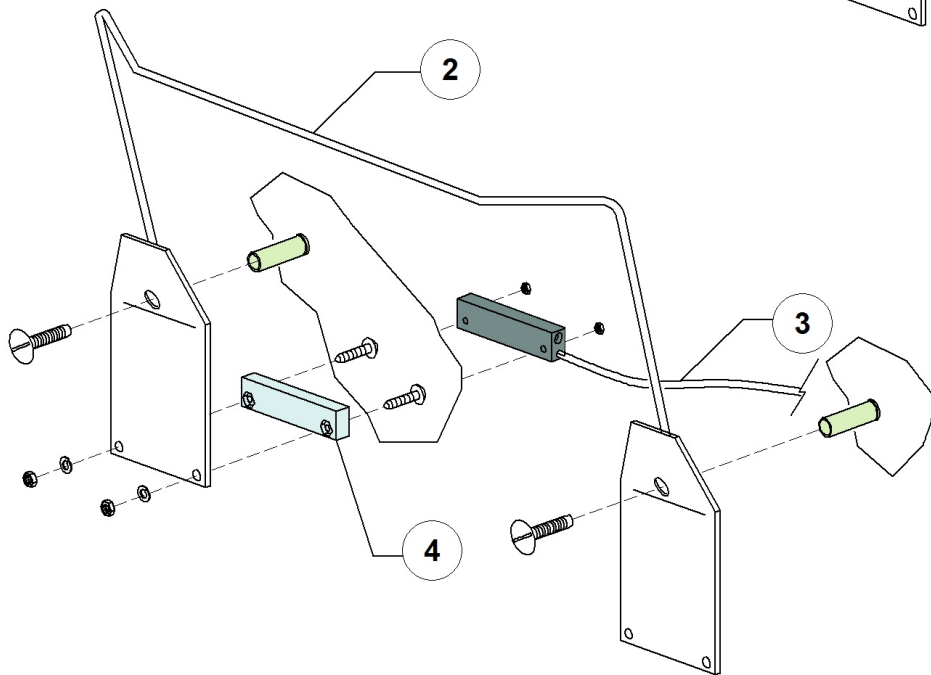

RX164E DR24 HR5 DDE 380-400/3N/50 EAC - DWQ1011253 - Economizer - DW201E

RX164E DR24 HR5 DDE 380-400/3N/50 EAC - DWQ1011253 - Economizer - DW201E

Pos.	Code	Descrizione	Description
1	DW391044	ECONOMIZZATORE LAVAGGIO TYPE 91	WASH ECONOMIZER TYPE 91
2	DW391047	ECONOMIZZATORE RISCIAQUO TYPE 91-92	RINSE ECONOMIZER TYPE 91/92
3	DW10778	MICROCONTATTO MAGNETICO REED	DOOR MICROSWITCH
4	DW391046	MAGNETE M303NCCANE32 ECON. TYPE 91-92	MAGNETIC UNIT