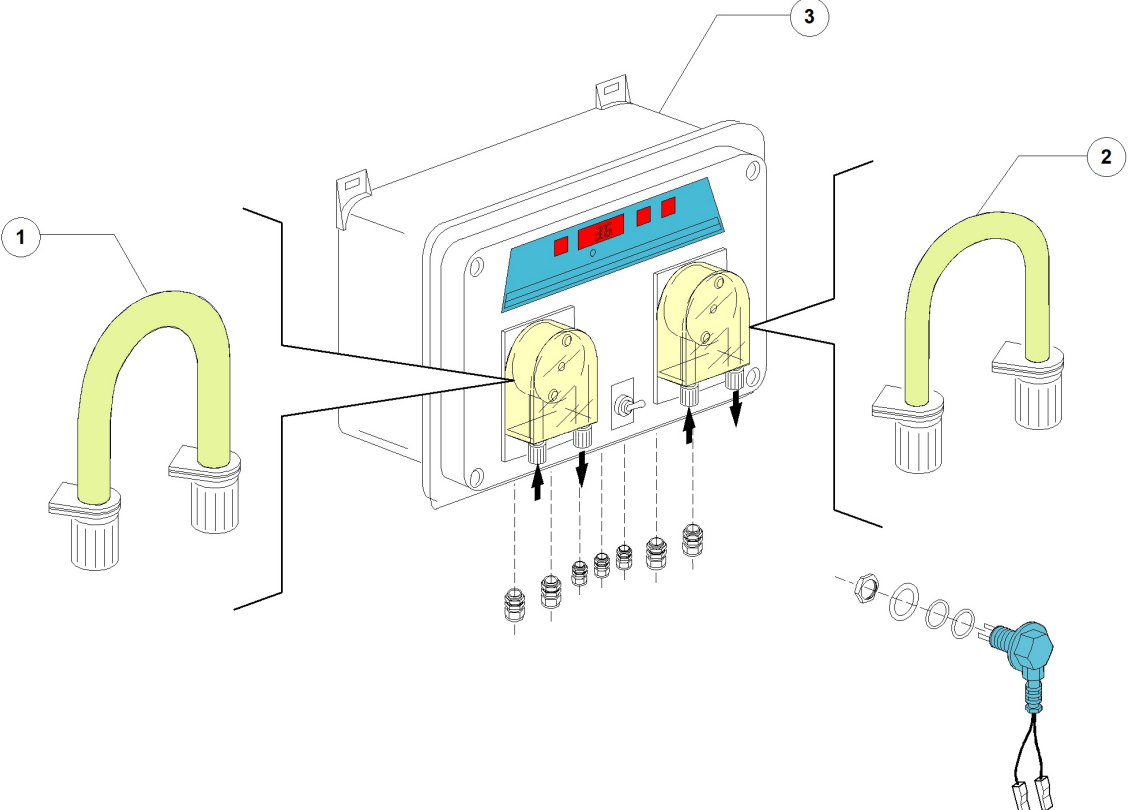

RX164E DR24 HR5 DDE 380-400/3N/50 EAC - DWQ1011253 - Dispensers - DW201E

RX164E DR24 HR5 DDE 380-400/3N/50 EAC - DWQ1011253 - Dispensers - DW201E

Pos.	Code	Descrizione	Description
1	DW14503	TUBO PVC DIAM.6x4 TRASPARENTE	D.6X4 PVC TRANSPARENT HOSE
1	DW15185	TUBO MEMBRANA DDE SEKO DET.	SEKO DISPENSER THERMOPLASTIC HOSE
2	DW14502/A	TUBETTO PVC 6X4 VERDE	6X4 PVC GREEN SMALL PIPE
2	DW15186	TUBO MEMBRANA SILICONE BRILL.	SEKO DISPENSER THERMOPLASTIC HOSE
3	DW15181/A	CENTRALINA 06 DOSAT .BRILL./DETERG. 24V	RINSE AID AND DETERGENT DOSING PUMPS BOX