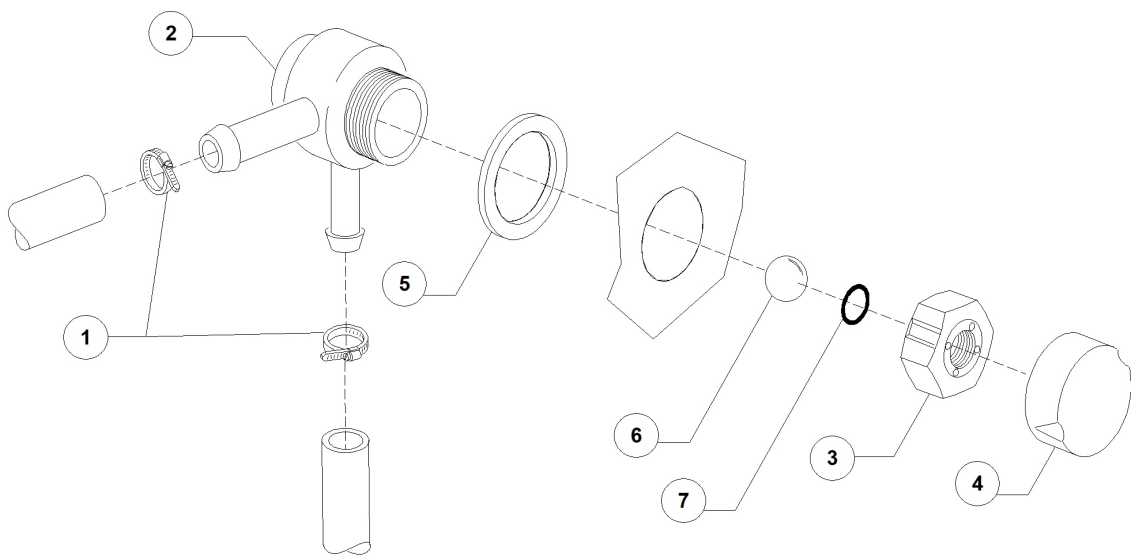

RX164E DR24 HR5 DDE 380-400/3N/50 EAC - DWQ1011253 - DVGW valve - DW201E

RX164E DR24 HR5 DDE 380-400/3N/50 EAC - DWQ1011253 - DVGW valve - DW201E

Pos.	Code	Descrizione	Description
1	DW11807	FASCETTE AISI 430 12/22	CLAMP 12/22 AISI 430
2	DW15280	CORPO CENTRALE VALVOLA DVGW 07	DRAIN VALVE CENTER BODY
3	DW15281	DADO VALVOLA DVGW 07	VALVE NUT
4	DW15282	COPRI DADO VALVOLA DVGW 07	VALVE NUT COVER
5	DW15283	GUARNIZIONE VALVOLA DVGW 07	VALVE GASKET
6	DW15284	"SFERA 5/8" VALVOLA DVGW 07"	"5/8" BALL FOR DVGW VALVE 07"
7	DW15285	GUARNIZIONE OR 115 KTW VALVOLA DVGW 07	O-RING 115 KTW