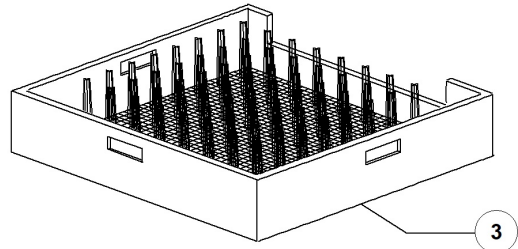

RX164E DR24 HR5 DDE 380-400/3N/50 EAC - DWQ1011253 - Baskets - DW201E

RX164E DR24 HR5 DDE 380-400/3N/50 EAC - DWQ1011253 - Baskets - DW201E

Pos.	Code	Descrizione	Description
1	DWC40	CESTO PIATTI PLASTICA 50X50	PLASTIC PLATES BASKET 500X500
2	DWC47	CESTELLO POSATE 8 POSTI	CUTLERY BASKET 8 PLACES
3	DWC43	CESTO TRAINO VASSOI (LATO APERTO)	TRAYS BASKET (ONE SIDE OPEN)
4	DWC44	CESTO BICCHIERI MAGL.LARGA PLASTICA	500X500 LARGE MESH GLASS BASKET