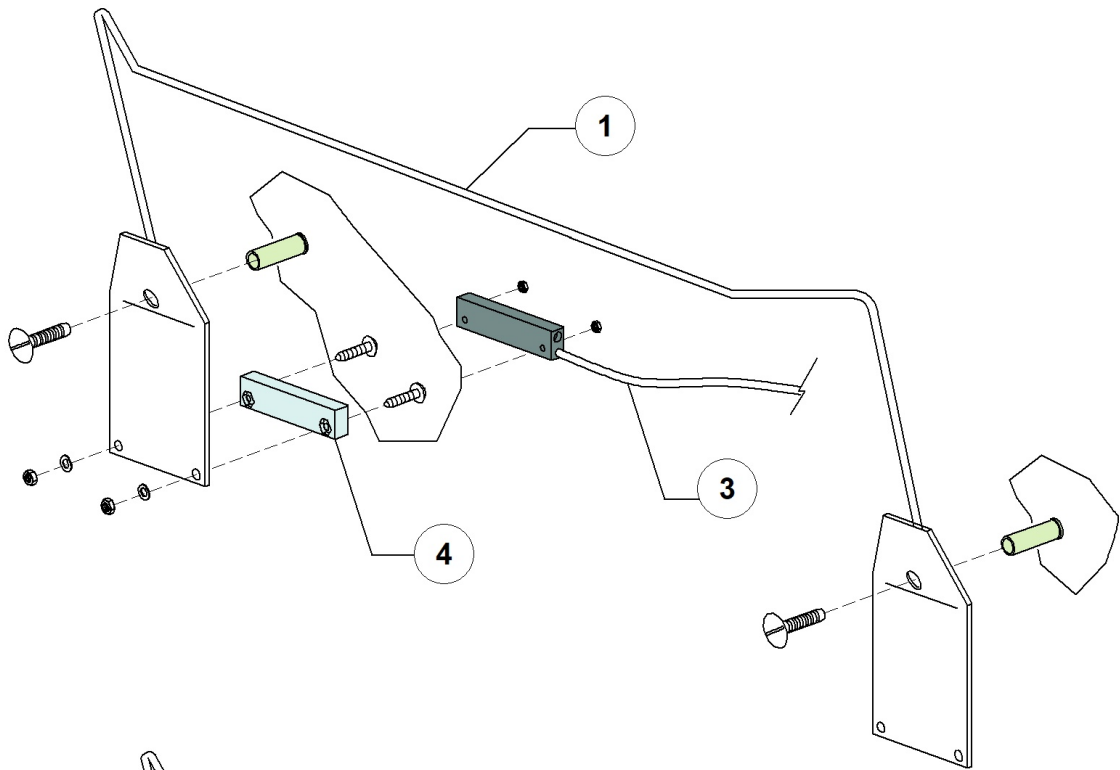

RX164E DR24 HR5 DDE 380-400/3N/50 EAC - DWQ1011253 - Economizer - DW201E

RX164E DR24 HR5 DDE 380-400/3N/50 EAC - DWQ1011253 - Economizer - DW201E

Pos.	Code	Descrizione	Description
1	DW391044	ECONOMIZZATORE LAVAGGIO TYPE 91	WASH ECONOMIZER TYPE 91
2	DW391047	ECONOMIZZATORE RISCIAQUO TYPE 91-92	RINSE ECONOMIZER TYPE 91/92
3	DW10778	MICROCONTATTO MAGNETICO REED	DOOR MICROSWITCH
4	DW391046	MAGNETE M303NCCANE32 ECON. TYPE 91-92	MAGNETIC UNIT