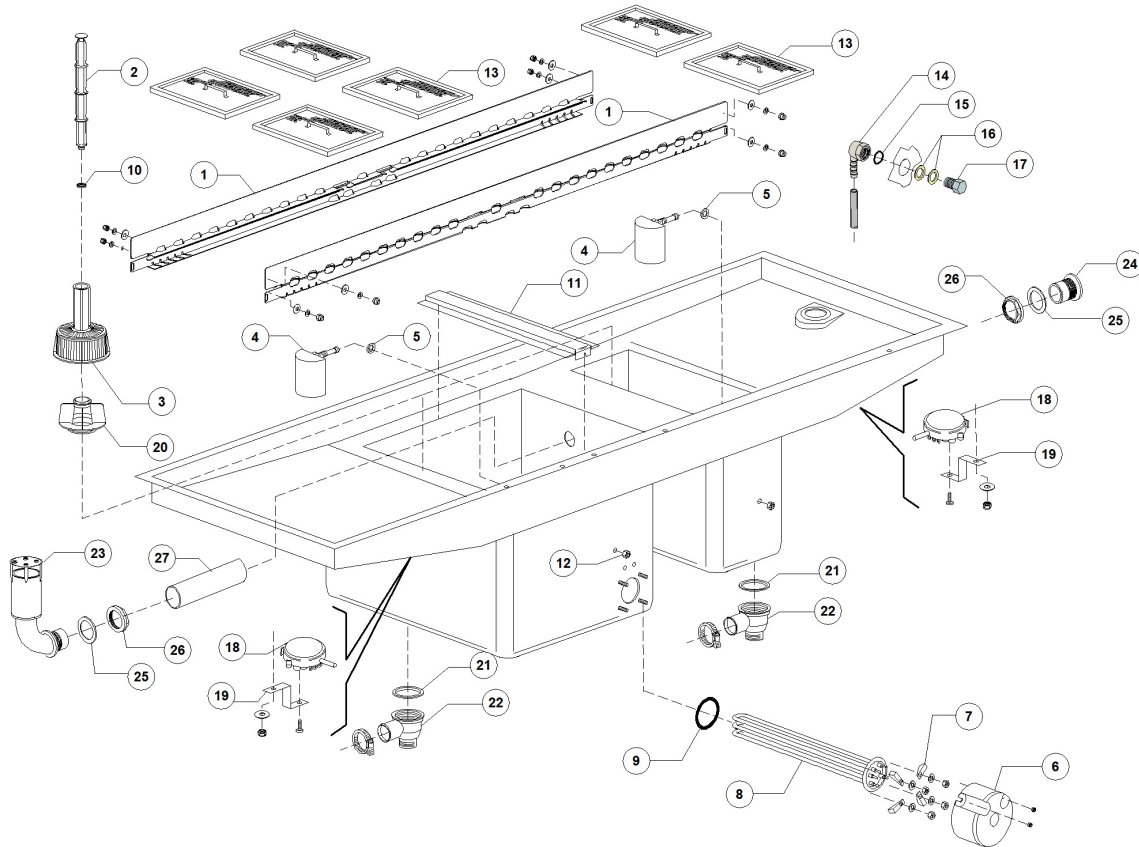

RX164E DR24 HR5 DDE 380-400/3N/50 EAC - DWQ1011253 - General body parts (2) - DW201E

RX164E DR24 HR5 DDE 380-400/3N/50 EAC - DWQ1011253 - General body parts (2) - DW201E

Pos.	Code	Descrizione	Description
1	DW392015	PIEG. TELAIO CARRELLO TYPE 92	MOBILE FRAME TYPE 92
2	DW11600102	TROPPO PIENO G12/03	OVERFLOW PIPE G12/03
3	DW500599	FILTRO ASPIR. CON PROLUNGA	SUCTION FILTER
4	DW135911	ASSIEME GABBIA D'ARIA GRIGIA L90	GREY AIR TRAP ASSEMBLY L90
5	DW13301	GUARNIZ. IN FASIT 202 D14x8x1,5	O-RING ROLMART D14X8X1,5
6	DW75311	CUFFIOTTO PER RESISTENZA 26/03/97	HEATING ELEMENT COVER
7	DW16045	STAFFE FISSAGGIO RESIST.FORO 6.3	HEATING ELEMENT MOUNTING BRACKET D.6,3
8	DW30001011	RESIST.9000/9800W 230/240V 3	9000/9800W 230/240V 3 HEATING ELEM.
9	DW13015	GUARNIZIONE 6225 OR 160 NBR	6225 O-RING 160 NBR
11	DW93509	TRAVERSO CENTR.SUPP.FILTRO P4S8	CENTRAL TRANSVERS.SUPP.FOR FILTER P4S8
12	DW11702	DADO M8 INOX UNI5588 DIN934	S/S NUT M8 DIN934 (MIN. 20 PCS)
13	DW11600907	FILTRO VASCA POS. G12/03 & 11/03	TANK BACK FILTER
14	DW3003129	GOMITO PORTAGOMMA 12 - G3/8	ELBOW HOSE-CONNECTION 12 G3/8
15	DW3003130	GUARNIZIONE OR 123 NBR	O-RING 123 NBR
16	DW3009387	RONDELLA GOMITO CARICO	LOADING ELBOW WASHER
17	DW3003128	GOMITO DI CARICO G3/8	LOADING ELBOW G3/8
18	DW88110	PRESSOSTATO 250-40	PRESSURE SWITCH 250-40
19	DW3009363	SUPPORTO PRESSOSTATO	PRESSURE-SWITCH SUPPORT
20	DW500615	GHIERA CON INNESTO FILTRO MOD.50	FERRULE FOR FILTER CLUTCH
21	DW80208	GUARNIZIONE RAMPA LP2 DIAM.95X75X3	RISER GASKET D.95X75X3 (MIN. 2 PCS)
22	DW500603	POZZETTO SCARICO CON FILETTO	SCRAP TRAY
23	DW392062	"MANICOTTO 1" 1/2 90° (TRAVASI 2008)"	
24	DW392061	"MANICOTTO 1" 1/2 DRITTO (TRAVASI 2008)"	"PIPE COUPLING 1"1/2"
25	DW392060	GUARNIZIONE 65X47X3 NBR (TRAVASI 2008)	GASKET 65X47X3 NBR
26	DW392059	"GHIERA 1" 1/2 (TRAVASI 2008)"	"RING NUT 1" 1/2"
27	DW3060212	MANICOTTO RADIO D42	PIPE COUPLING D.42