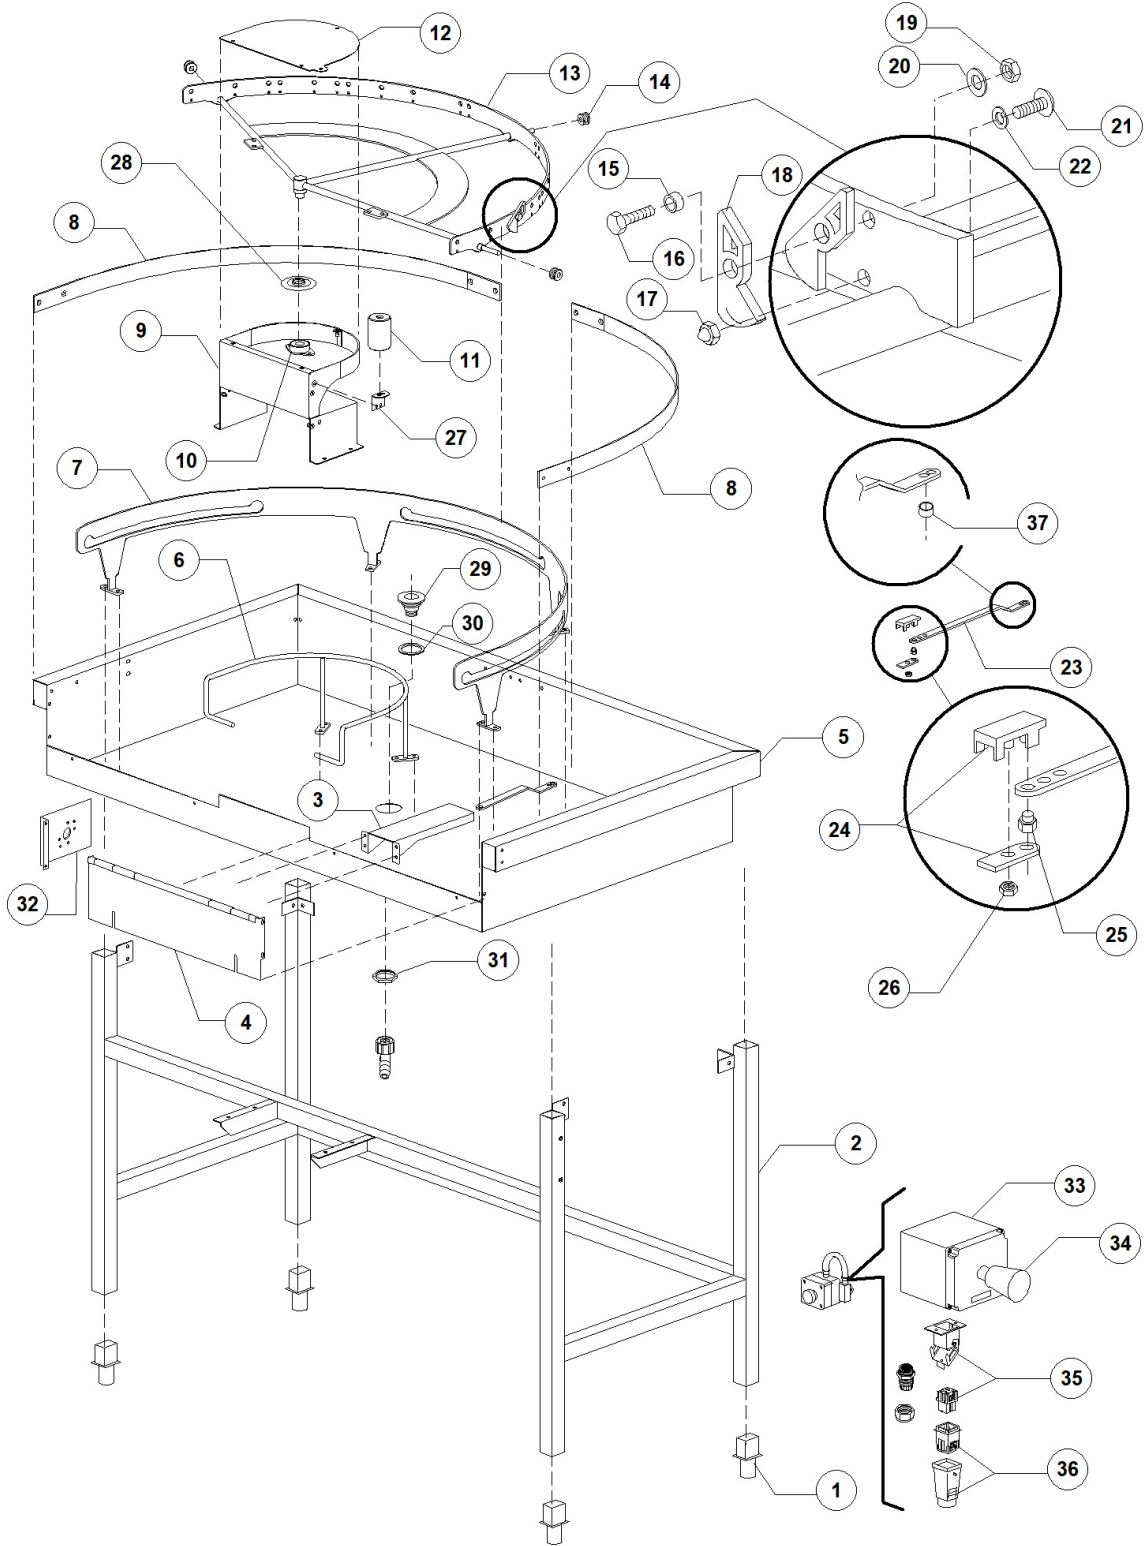

RX164E DR24 HR5 DDE 380-400/3N/50 EAC - DWQ1011253 - 180° mechanized curve - DW201E

RX164E DR24 HR5 DDE 380-400/3N/50 EAC - DWQ1011253 - 180° mechanized curve - DW201E

Pos.	Code	Descrizione	Description
1	DW3000252	"PIEDINO INOX 1" PER TUBO 40X40X1"	"S/S 1" FOOT"
2	DW3003133	TELAIO CURVA MECCANIZZATA 180°	
3	DW3009717	CARTER DI PROTEZIONE	
4	DW3009718	SPONDINA. AGG. CURVA MEC. 180°	
5	DW3009714	VASCA PER CURVA MECCANIZZATA 180°	
6	DW3063011	ASS. TONDO GUIDACESTO C.MECC. 180°	
7	DW3063013	ASS. GUIDA TRASPORTO CENTRALE C.MECC.180°	
8	DW3063014	GUIDACESTO EST. C.MECC. 180°	
9	DW3009713	OMEGA SUPPORTO CON GUIDACESTO	
10	DW3000260	SUPP.FLANGIATO CATENA CURVA SFT20	FLANGE FOR CHAIN
11	DW3000262	RULLO A SBALZO D.50X80 M8X25	50X80 EMBOSMENT ROLLER
12	DW3009715	COPERCHIO PER OMEGA SU CURVA MEC. 180°	
13	DW3063012	ASSIEME TRASPORTO CENTRALE C.MECC.180°	MECHANIZED ARC 180° CENTRAL ASSEMBLY
14	DW3063007	RUOTA C.MECC. 90°	WHEEL FOR MECHANIZED ARC 90°
15	DW3003025	BOCCOLA DIST. CARRELLO 11,7X10X6 IN	SPACER FOR CARRIAGE 11,7X10X6
16	DW11109	VITE INOX M10x20 TE DIN933	M10X20 TE S/S SCREW DIN933
17	DW11707	DADO M5 CIECO CALOTTA SEMISF. A2 DIN1587	S/S CAP NUT M5 DIN1587
18	DW3063009	ARPIONE INOX C. MECC.	MECHANIZED ARC S/S PAWL
19	DW11179	RONDELLA 10X40 PIANA ZINCATA DIN9021	10X40 ZINC PLATED PLAIN WASHER
20	DW11192	RONDELLA GROWER M10 INOX DIN 127B	M10 S/S GROWER WASHER DIN127B
21	DW11197	VITE M5X10 TCB INOX DIN 7985	M5X10 TCB S/S SCREW DIN7985
22	DW11608	RONDELLA GROWER M5 INOX UNI1751 DIN127	M5 S/S GROWER WASHER UNI1751 DIN127
23	DW3063015	BIELLA CONN. MACCHINA C.MECC. 180°	CONNECTION ROD FOR MECHANIZED ARC 180°
24	DW3063008	AGGANCIO ASSE MACCHINA	MACHINE AXLE COUPLING
25	DW3063010	CONTRODADO AGG. ASSE CARELLO CUR. MECC.	AXLE MACHINE COUPLING LOCK NUT
26	DW11718	DADO M8 AUTOBLOCCANTE INOX DIN 982	S/S SELF-LOCKING NUT M8 DIN982
27	DW3009716	SQUADRETTA DI RINFORZO A L	
28	DW3004161	DISCO ANTIGOCCIA PER ASSE MOTORIDUT	MOTOR GEAR SHAFT PROTECTION DISK
29	DW10200113	PILETTA SCARICO	FLOOR DRAIN
30	DW10200173/A	GUARNIZIONE 75X58X3	75X58X3 GASKET
31	DW10200114	DADO PILETTA G2 ESA-75	FLOOR DRAIN NUT
32	DW3009393	SUPPORTO PULSANTE EMERGENZA	
33	DW3000264	SCATOLA IP55 PER EMERGENZA CURVA	ARC EMERGENCY BOX IP55
34	DW3000263	#PUL.EMER.CURVA N.V. 3002050+3002056+AG)	EMERGENCY SWITCH
34	DW3002050	PULS.FUNGO D.35 OP.SBLOC.ROT. 30A3	EMERGENCY BUTTON
35	DW3000266	FRUTTO MASCHIO 5 POLI	.
36	DW3000267	FRUTTO FEMMINA 5 POLI	.
37	DW3003158	DISTANZIALE BIELLA CURVA MECC.	MECHANIZED ARC SPACER