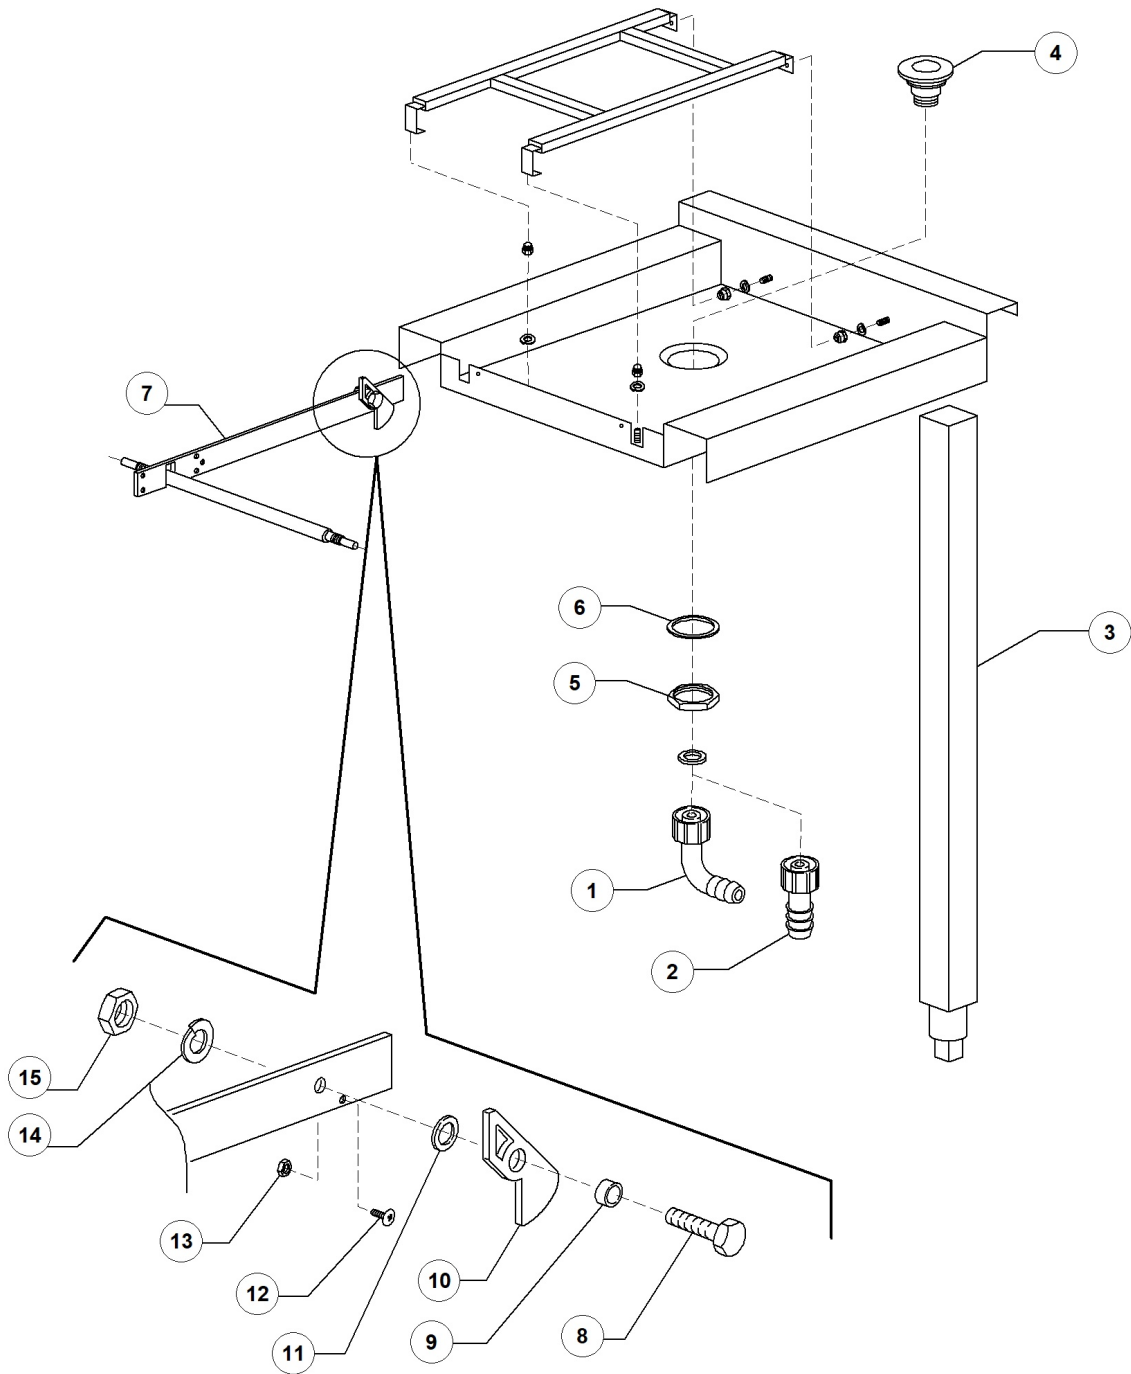

RX164E DR24 HR5 DDE 380-400/3N/50 EAC - DWQ1011253 - Angle loading table - DW201E

RX164E DR24 HR5 DDE 380-400/3N/50 EAC - DWQ1011253 - Angle loading table - DW201E

Pos.	Code	Descrizione	Description
1	DW15613	"GOMITO NYLON SCARICO 1"1/4X32"	"DRAIN ELBOW 1" 1/4X32"
2	DW15613/A	"PORTAGOMM.SCARICO 1"1/4X32 DRITTO"	"STRAIGHT HOSE CONNECTOR 1"1/4X32"
3	DW3009608	#ASS.GAMBA PER LC98	LEG ASSEMBLY
4	DW10200113	PILETTA SCARICO	FLOOR DRAIN
5	DW10200114	DADO PILETTA G2 ESA-75	FLOOR DRAIN NUT
6	DW10200173	GUARNIZIONE 75X58X2	75X58X2 GASKET
7	DW3003071	SUPPORTO ARPIONE TAV. ANG. 35X6X450	ANGLE TABLE PAWL SUPPORT
7	DW3003071/A	SUPP. MAGG. ARPIONE TAV. ANG. 35X6X600	
8	DW11128	VITE INOX M10X25 TE DIN933	M10X25 TE S/S SCREW
9	DW3003060	DISTANZ. PER ARPIONE SU TAV. E CURVE MEC	PAWL SPACER
10	DW3063009	ARPIONE INOX C. MECC.	MECHANIZED ARC S/S PAWL
11	DW3003024	RONDELLA CARRELLO 19X12X1 PTFE	WASHER 19X12X1 PTFE
12	DW11197	VITE M5X10 TCB INOX DIN 7985	M5X10 TCB S/S SCREW DIN7985
13	DW11707	DADO M5 CIECO CALOTTA SEMISF. A2 DIN1587	S/S CAP NUT M5 DIN1587
14	DW11192	RONDELLA GROWER M10 INOX DIN 127B	M10 S/S GROWER WASHER DIN127B
15	DW11719	DADO M10 INOX DIN 934	S/S NUT M10 DIN934