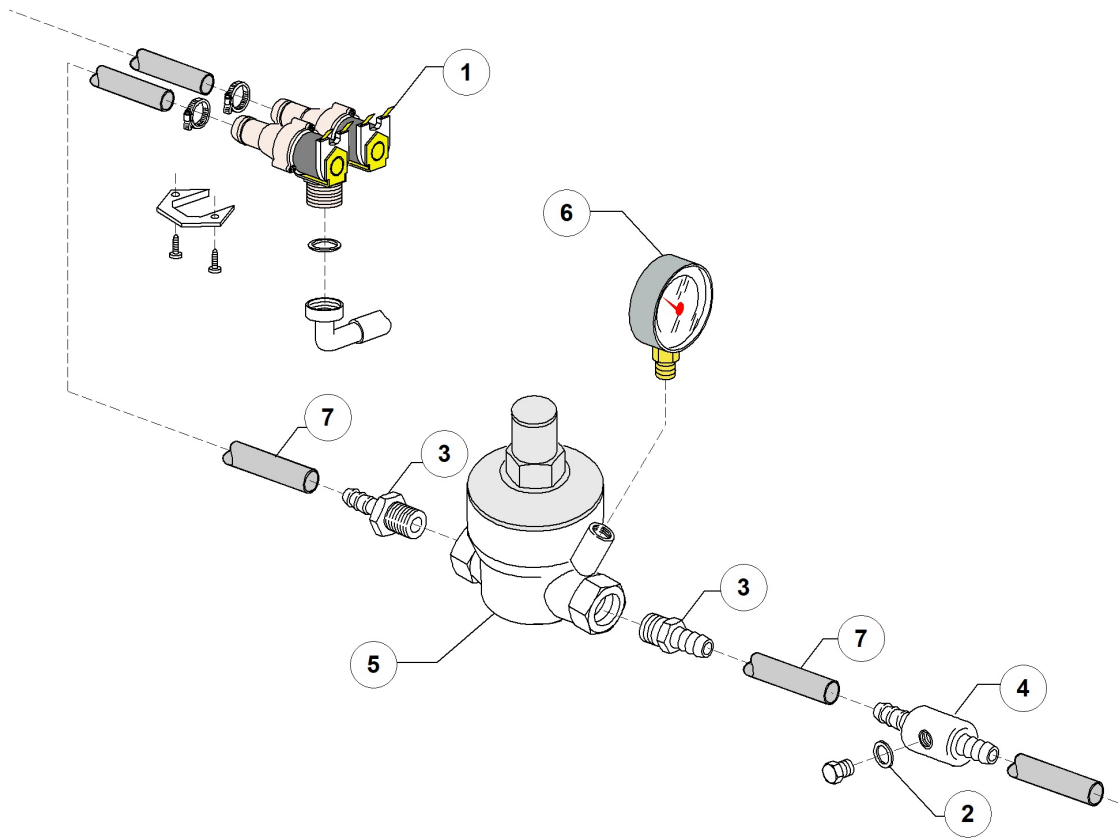

RX164E DR24 HR5 DDE 380-400/3N/50 EAC - DWQ1011253 - Solenoid valve group - DW201E

RX164E DR24 HR5 DDE 380-400/3N/50 EAC - DWQ1011253 - Solenoid valve group - DW201E

Pos.	Code	Descrizione	Description
1	DW2000094	"ELETTROV. 3/4" - D.14 90°$\varnothing$ 24V DOPPIA"	"DOUBLE SOLENOID VALVE 3/4" D.14 24V 90°$\varnothing$"
2	DW13309	GUARNIZIONE DIAM.10x14x1,5	GASKET D.10X14X1,5
3	DW3071299	PORTAGOMMA M 1/2 DIAM 12 PG260 INOX	S/S HOSE CONNECTOR 10 M1/2 PG260
4	DW3003906/A	DERIV. A T ENTR. BRILL. SENZA TAPPO	"T-PIECE W/PLUG 1/8""
5	DW391025	RIDUT. DI PRESS. MINIBRASS 106.G	PRESSURE REDUCER
6	DW2000244	"MANOMETRO RIDUTTORE PRESS. 1/4"CONIC"	"PRESSURE REDUCTION GAUGE 1/4""
7	DW2907350	TUBO GOMMA EPDM 12X20	12X20 EPDM RUBBER PIPE