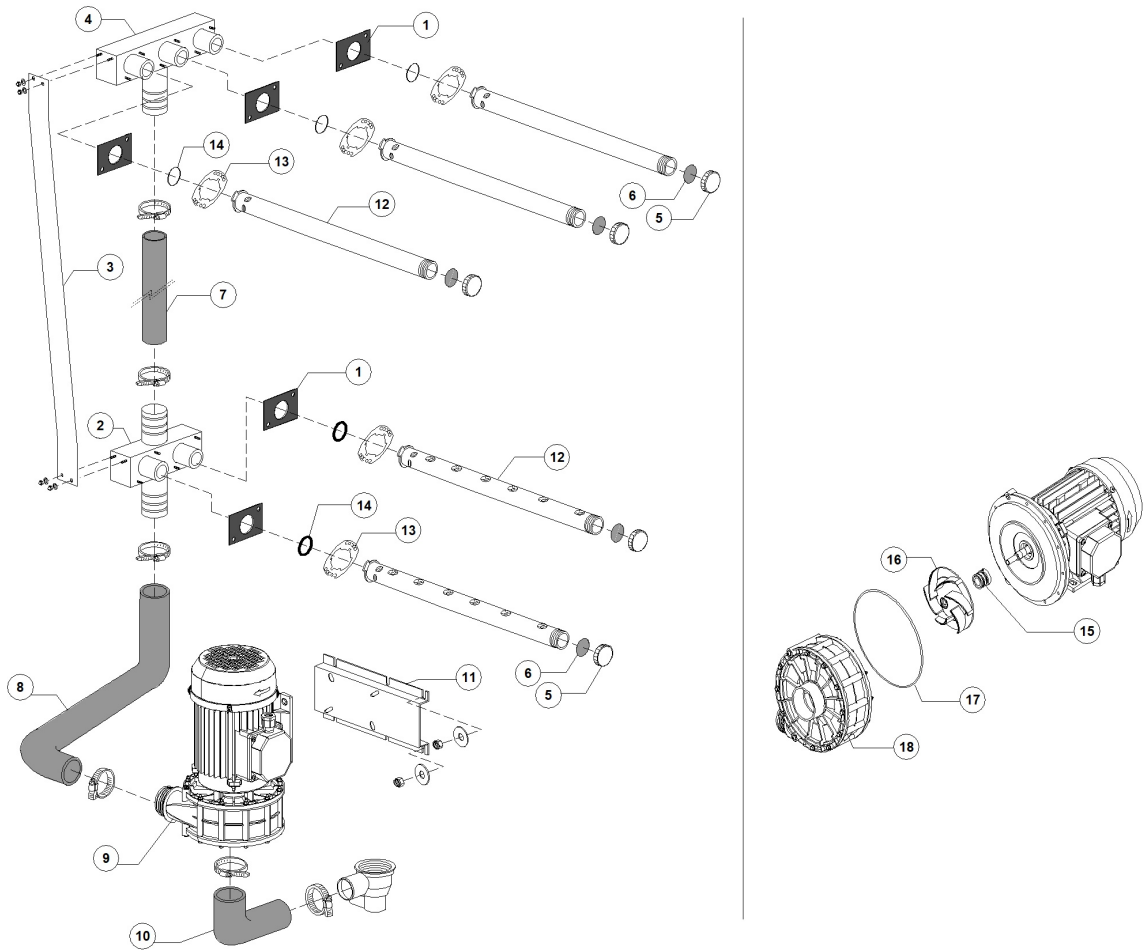

RX164E DR24 HR5 DDE 380-400/3N/50 EAC - DWQ1011253 - Wash pump group - DW201E

RX164E DR24 HR5 DDE 380-400/3N/50 EAC - DWQ1011253 - Wash pump group - DW201E

Pos.	Code	Descrizione	Description
1	DW391029	GUARNIZIONE DISTRIBUTORE TYPE 91-92	SPRAY ARMS RACK/RISER GASKET
2	DW391028	GRUPPO LAVAGGIO INF 2BRACCI TYPE 91-92	2 ARMS LOWER WASH ASSEMBLY TYPE 91/92
3	DW391042	PIATTO RINF. DISTRIB. LAV. TYPE 91-92	WATER FLOW BACK REINFORCEMENT
4	DW391027	GRUPPO LAVAGGIO SUP 3BRACCI TYPE 91-92	3 ARMS UPPER WASH ASSEMBLY TYPE 91/92
5	DW80304	TAPPO PER UGELLO TERMINALE GRIGIO	GREY WASH ARM PLUG
6	DW80305	GUARNIZIONE PER TAPPO TUBO GIRANTE	ARM PLUG GASKET
7	DW3060212	MANICOTTO RADIO D42	PIPE COUPLING D.42
9	DW22037	POMPA HP2.0 220-240/380-415 50Hz	PUMP HP2.0 220-240/380-415V3/50HZ
10	DW11600100	MANICOTTO ASPIRAZIONE G12/03	SUCTION PIPE COUPLING
11	DW11600623	STAFFA SUPPORTO POMPA G12	PUMP SUPPORT G12
12	DW391031	BRACCIO LAVAGGIO TYPE 91-92	WASH ARM TYPE 91/92
13	DW3060182	CAMMA AGGANCIO BAIONETTA NASTRO	ARM CONNECTION FLANGE
14	DW392050	GUA.OR 3X31 NBR 70SH RIF. 0310	O RING 3X31 NBR 70SH RIF. 0310
15	DW15080	PREMISTOPA+CONTROFACCIA	ROTATING SEALS
16	DW22045/O	#GIRANTE POMPA 2HP MEC80.T200SX(OLYMPIA)	PUMP ROTOR (PUMP 2HP)
17	DW10200290/O	#GUARN.OR POMPA MEC80.T200SX(OLYMPIA)	GUARN.OR POMPA MEC80.T200SX(OLYMPIA)
18	DW10200222/O	#KIT CHIOCCIOLA POMPA MEC80.T200SX(OLYMP	SCROLL