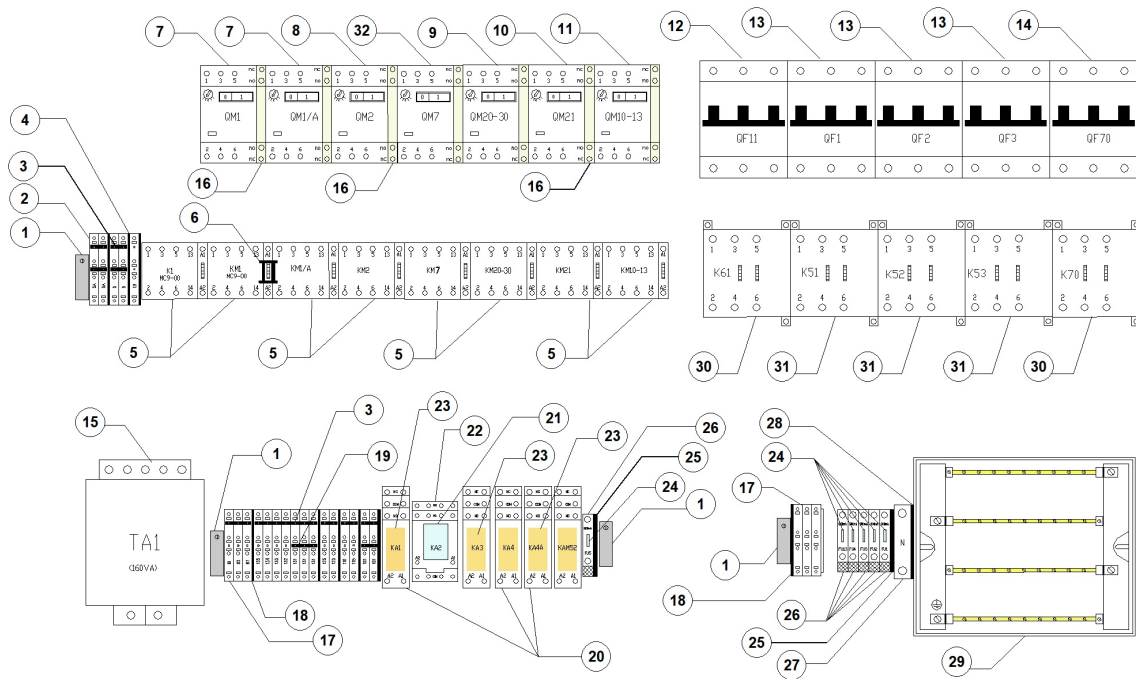

RX164E DR24 HR5 DDE 380-400/3N/50 EAC - DWQ1011253 - Electric control components - DW201E

RX164E DR24 HR5 DDE 380-400/3N/50 EAC - DWQ1011253 - Electric control components - DW201E

Pos.	Code	Descrizione	Description
1	DW3006093	FERMO PER GUIDA DIN	DIN RAIL RETAINER
2	DW3071122	MORSETTO 2.5mm DOPPIO A MOLLA (ZDK 2.5)	TERMINAL 2,5mmq DOUBLE
4	DW3071123	PIASTRINA TERMINALE PER MORSETTO (ZAP/TW	TERMINAL STOP PLATE
5	DW2000370	TELERUTTORE 9A/16A 24V 50/60Hz	CONTACTOR 9A/16A 24V 50/60Hz
6	DW3006153	INTERBLOCCO MECC. X TELERUT.2000370	MECHANICAL INTERLOCK
7	DW2000389	INT.SALVAMOTORE MAGNETOTERM.0,63-1A	CIRCUIT BREAKER 0,63-1A
7	DW2000390	INT.SALVAMOTORE MAGNETOTERM. 1-1,6A	CIRCUIT BREAKER 1-1,6A
8	DW2000394	INT.SALVAMOTORE MAGNETOTERM.2,5-4A	CIRCUIT BREAKER 2,5-4A
9	DW2000389	INT.SALVAMOTORE MAGNETOTERM.0,63-1A	CIRCUIT BREAKER 0,63-1A
10	DW2000389	INT.SALVAMOTORE MAGNETOTERM.0,63-1A	CIRCUIT BREAKER 0,63-1A
10	DW2000390	INT.SALVAMOTORE MAGNETOTERM. 1-1,6A	CIRCUIT BREAKER 1-1,6A
10	DW2000393	INT.SALVAMOTORE MAGNETOT.1,6-2,5A	CIRCUIT BREAKER 1,6-2,5A
11	DW2000390	INT.SALVAMOTORE MAGNETOTERM. 1-1,6A	CIRCUIT BREAKER 1-1,6A
11	DW2000393	INT.SALVAMOTORE MAGNETOT.1,6-2,5A	CIRCUIT BREAKER 1,6-2,5A
12	DW2000403	INT. MAGNETOTERMICO TRIPOLARE 20A	THREE-POLE CIRCUIT BREAKER 20A
12	DW2000404	INT. MAGNETOTERMICO TRIPOLARE 25A	THREE-POLE CIRCUIT BREAKER 25A
13	DW2000404	INT. MAGNETOTERMICO TRIPOLARE 25A	THREE-POLE CIRCUIT BREAKER 25A
14	DW2000412	INT. MAGNETOTERM. TRIPOLARE 10A (672297)	
15	DW3006060	TRASF.160VA 0-230-400-415-440/0-24V	TRANSFORMER160VA 0-230-400-415-440/0-24V
16	DW3006080	CONTATTO AUX. LMS25 11LMH11 1NA+1NC	AUXILIARY CONTACT LMS25 11LMH11 1NA-1NC
17	DW3071122	MORSETTO 2.5mm DOPPIO A MOLLA (ZDK 2.5)	TERMINAL 2,5mmq DOUBLE
18	DW3071123	PIASTRINA TERMINALE PER MORSETTO (ZAP/TW	TERMINAL STOP PLATE
20	DW3006079	ZOCCOLO X RELE'MODUL.2C/24V	BASE FOR RELAY 2C/24V
23	DW3006078	RELE' MODUL. 2C/DEV. 24V	MODULAR RELAY 2C/DEV. 24V
24	DW15163	FUSIBILE 5X20 1A	5X20 1A FUSE
24	DW15174	FUSIBILE 5X20 6.3A RITARDATO	
25	DW3006144	PIASTRINA CHIUSURA X PORTAFUSIBILE	TERMINAL STK1 END PLATE
26	DW3006147	MORSETTO PORTAFUSIBILI 5x20 (5x25)	FUSE CARRIER
27	DW3006156	MORSETTO NEUTRO 35mmq BLU	
28	DW3006084	PIASTRINA CHIUSURA X MORSETTI 16mmq	TERMINAL RK35 END PLATE
29	DW3071168	MORSETTIERA RX 44X80X137 125A	TERMINAL BOARD 44X80X137 125A
30	DW2000385	TELERUTTORE 36A/20A 24V 50/60Hz	CONTACTOR 36A/20A 24V 50/60Hz
31	DW2000385	TELERUTTORE 36A/20A 24V 50/60Hz	CONTACTOR 36A/20A 24V 50/60Hz
32	DW2000393	INT.SALVAMOTORE MAGNETOT.1,6-2,5A	CIRCUIT BREAKER 1,6-2,5A