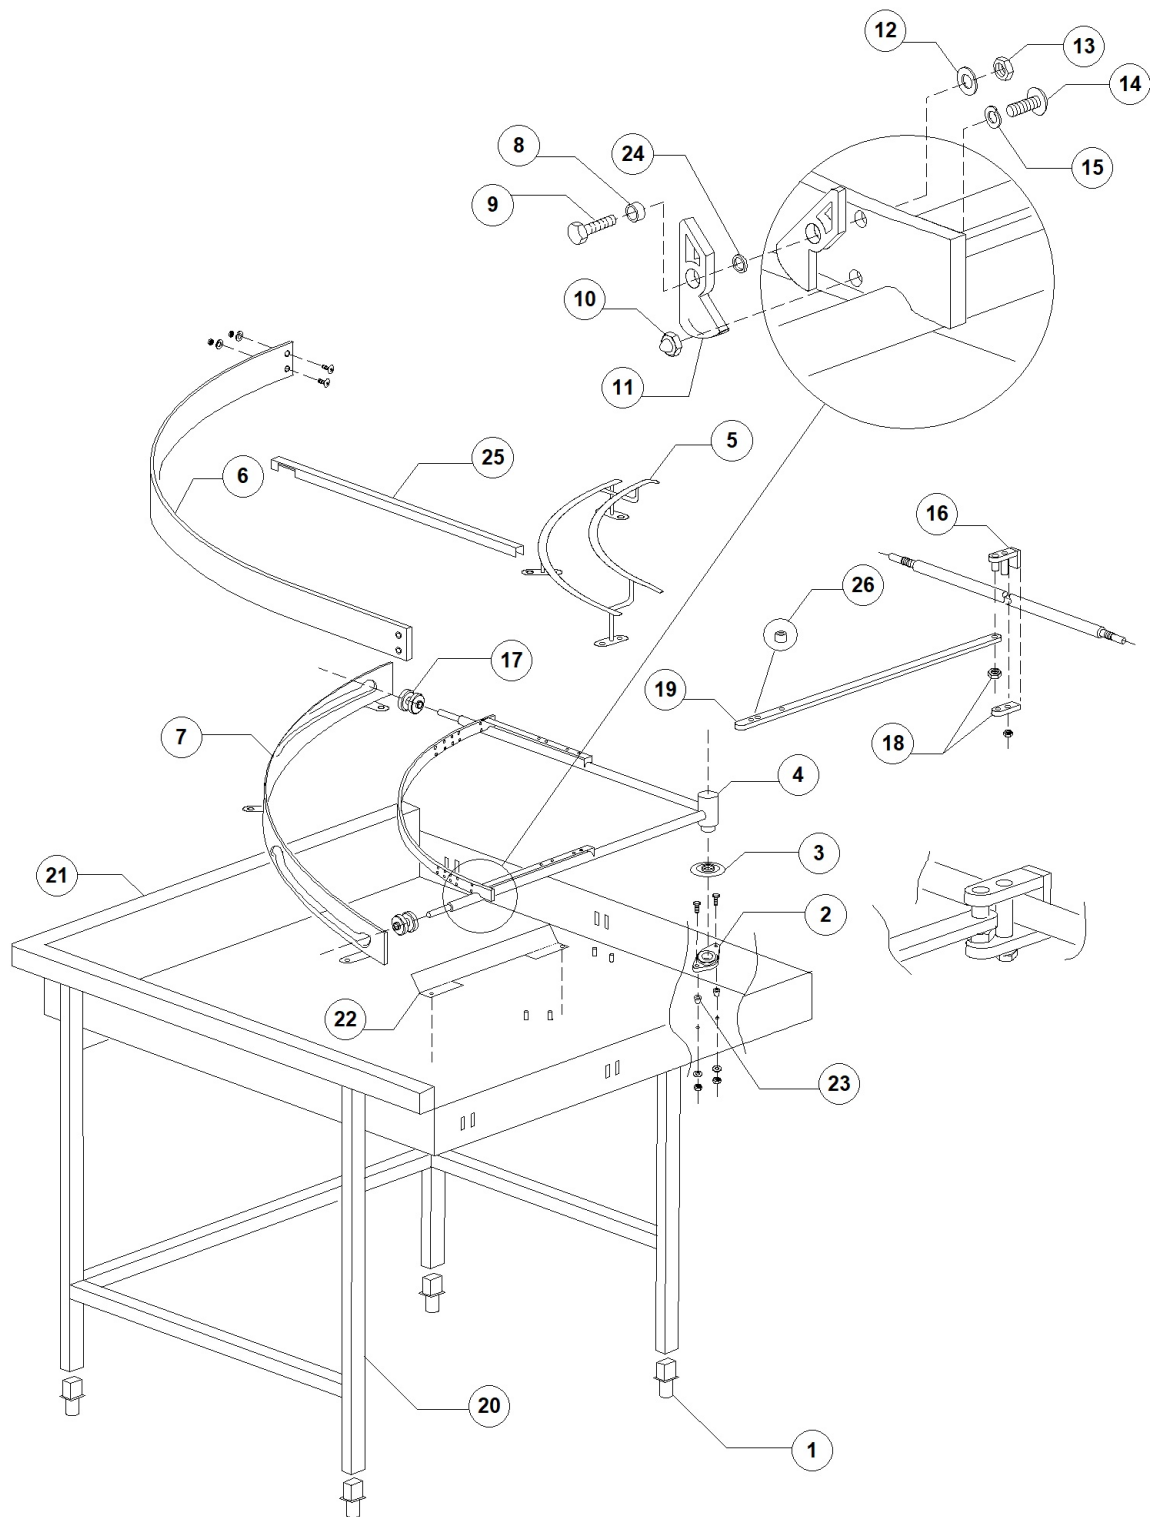

RX164E DR24 HR5 DDE 380-400/3N/50 EAC - DWQ1011253 - 90° mechanized curve - DW201E

RX164E DR24 HR5 DDE 380-400/3N/50 EAC - DWQ1011253 - 90° mechanized curve - DW201E

Pos.	Code	Descrizione	Description
1	DW3000252	"PIEDINO INOX 1" PER TUBO 40X40X1"	"S/S 1" FOOT"
2	DW3000260	SUPP.FLANGIATO CATENA CURVA SFT20	FLANGE FOR CHAIN
3	DW3004161	DISCO ANTIGOCCIA PER ASSE MOTORIDUT	MOTOR GEAR SHAFT PROTECTION DISK
4	DW3063006	TRASPORTO CENTRALE C.MECC.90°	MECHANIZED ARC CENTRAL TRANSPORT 90°
5	DW3063002	TONDINO PORTACESTO INTERNO C.MECC. 90°	MECHANIZED ARC INNER SUPPORT BASKET 90°
6	DW3063003	GUIDACESTO EST. C.MECC. 90°	EXTERNAL MECH.ARC BASKET GUIDE 90°
7	DW3063005	PIATTO CALANDRATO C.MECC. 90°	MECHANIZED ARC 90° CENTRAL GUIDE ASSEM
8	DW3003060	DISTANZ. PER ARPIONE SU TAV. E CURVE MEC	PAWL SPACER
9	DW11128	VITE INOX M10X25 TE DIN933	M10X25 TE S/S SCREW
10	DW11707	DADO M5 CIECO CALOTTA SEMISF. A2 DIN1587	S/S CAP NUT M5 DIN1587
11	DW3063009	ARPIONE INOX C. MECC.	MECHANIZED ARC S/S PAWL
12	DW11192	RONDELLA GROWER M10 INOX DIN 127B	M10 S/S GROWER WASHER DIN127B
13	DW11719	DADO M10 INOX DIN 934	S/S NUT M10 DIN934
14	DW11197	VITE M5X10 TCB INOX DIN 7985	M5X10 TCB S/S SCREW DIN7985
15	DW11608	RONDELLA GROWER M5 INOX UNI1751 DIN127	M5 S/S GROWER WASHER UNI1751 DIN127
16	DW3063008	AGGANCIO ASSE MACCHINA	MACHINE AXLE COUPLING
17	DW3063007	RUOTA C.MECC. 90°	WHEEL FOR MECHANIZED ARC 90°
18	DW3063010	CONTRODADO AGG. ASSE CARELLO CUR. MECC.	AXLE MACHINE COUPLING LOCK NUT
19	DW3063004	BIELLA CONN. MACCHINA C.MECC. 90°	CONNECTION ROD FOR MECHANIZED ARC 90°
20	DW3063001	TELAIO CURVA MECCANIZZATA 90°	
21	DW3063000	PIANALE CURVA MECCANIZZATA 90°	MECHANIZED ARC 90° SURFACE
22	DW391080	SPONDINA RICIRC. ARIA ASCIUG. TYPE 91-92	S/S FLAP FOR AIR CIRCULATION
23	DW10600206	OGIVA IN NYLON D.8	SEAL WASHER D.8 NYLON
24	DW3003024	RONDELLA CARRELLO 19X12X1 PTFE	WASHER 19X12X1 PTFE
25	DW3063016	PROFILO DI CHIUSURA E PROTEZIONE	CLOSING AND PROTECTION SECTION
26	DW3003158	DISTANZIALE BIELLA CURVA MECC.	MECHANIZED ARC SPACER