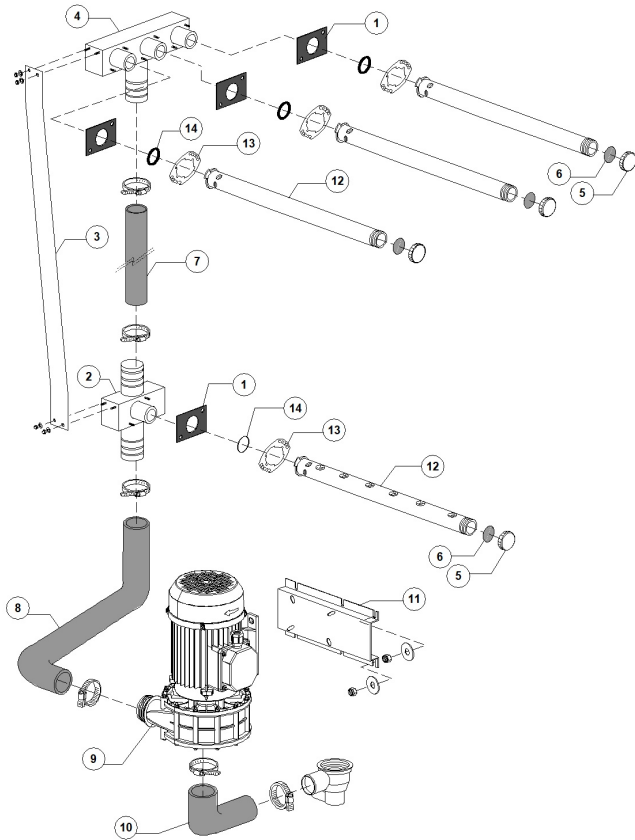

RX164E DR24 HR5 DDE 380-400/3N/50 EAC - DWQ1011253 - Pre-wash pump group - DW201E

RX164E DR24 HR5 DDE 380-400/3N/50 EAC - DWQ1011253 - Pre-wash pump group - DW201E

Pos.	Code	Descrizione	Description
1	DW391029	GUARNIZIONE DISTRIBUTORE TYPE 91-92	SPRAY ARMS RACK/RISER GASKET
2	DW392008	GRUPPO LAVAGGIO INF 1BRACCIO TYPE 92	
3	DW391042	PIATTO RINF. DISTRIB. LAV. TYPE 91-92	WATER FLOW BACK REINFORCEMENT
4	DW391027	GRUPPO LAVAGGIO SUP 3BRACCI TYPE 91-92	3 ARMS UPPER WASH ASSEMBLY TYPE 91/92
5	DW80304	TAPPO PER UGELLO TERMINALE GRIGIO	GREY WASH ARM PLUG
6	DW80305	GUARNIZIONE PER TAPPO TUBO GIRANTE	ARM PLUG GASKET
7	DW3060212	MANICOTTO RADIO D42	PIPE COUPLING D.42
8	DW392007	MANICOTTO MANDATA PREL. TYPE 92 DX	PREWASH RIGHT PIPE COUPLING
9	DW3000082	POMPA HP1.2 2241 220/380/50	PUMP HP1.2 220/380V3/50HZ
10	DW11600100	MANICOTTO ASPIRAZIONE G12/03	SUCTION PIPE COUPLING
11	DW11600623	STAFFA SUPPORTO POMPA G12	PUMP SUPPORT G12
12	DW391031	BRACCIO LAVAGGIO TYPE 91-92	WASH ARM TYPE 91/92
13	DW3060182	CAMMA AGGANCIAMENTO BAIONETTA NASTRO	ARM CONNECTION FLANGE
14	DW392050	GUA.OR 3X31 NBR 70SH RIF. 0310	O RING 3X31 NBR 70SH RIF. 0310
15	DW15080/C	"PREMISTOPPA+CONTROF.POMPA "F" HP075"	ROTATING SEALS HP0,75
16	DW3000082/D	#GIRANTE D.108 DW3000082 (PLA_092)	PUMP ROTOR
17	DW88231	#GUARNIZIONE OR150 x 2.50 POMPA 88106/U	OR 1225 GASKET
18	DW3000082/B	#CHIOCCIOLA POMPA MEC71 (PLA_031)	
19	DW3000082/A	#FLAN. CHIOCCIOLA POMPA MEC71 (PLA_033)