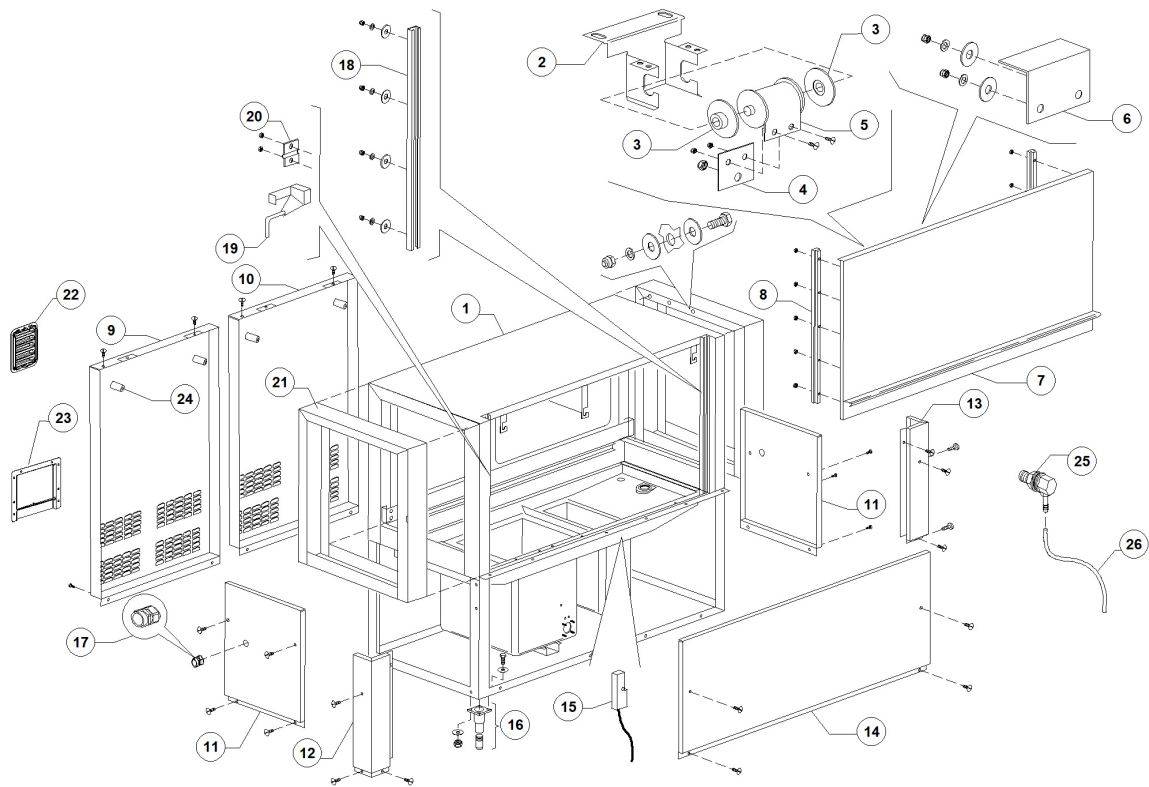

S/N:DWQ1011253

RX164E DR24 HR5 DDE 380-400/3N/50 EAC - DWQ1011253 - General body parts (1) - DW201E

RX164E DR24 HR5 DDE 380-400/3N/50 EAC - DWQ1011253 - General body parts (1) - DW201E

Pos.	Code	Descrizione	Description
1	DW392000/D	CARROZZERIA TUNNEL TYPE 290 DX	
2	DW3009664	#STAFFA SUP.MOLLA BBSR21/23 2003 (N)	SPRING SUPPORT BRACKET BBSR21/23 2003
3	DW3004012	SPALLA SUPPORTO MOLLA PORTA	SPRING HOLDER
4	DW3009555	#PIASTRINA FIX MOLLA TRAINO AX151	SPRING CLAMPING PLATE
5	DW3004011	MOLLA INOX X PORTA MOD.BBSR23	DOOR SPRING BBSR23
6	DW3009269	#SQ.FINE CORSA PORTA	DOOR STOP
7	DW392012	#ASSIEME PORTA TYPE 92 COMPLETA	COMPLETE DOOR ASSEMBLY TYPE 92
8	DW75304	PATTINO SCORRIMENTO CAPOTTA L600	HOOD SLIDING GUIDE L600
9	DW392003	SCHIENALE SX PER TYPE 92 (3x 3071286)	LEFT BACK PANEL (3X3071286)
10	DW392002	SCHIENALE DX PER TYPE 92 (3x 3071286)	RIGHT BACK PANEL (3X3071286)
11	DW391021	SOTTOPORTA LAT. DX /SX TYPE 91-92	LATERAL FRONT PANEL TYPE 91/92
12	DW391019	ANGOLO SOTTOPORTA SX TYPE 91-92	LEFT ANGLE FRONT PANEL
13	DW391018	ANGOLO SOTTOPORTA DX TYPE 91-92	RIGHT ANGLE FRONT PANEL
14	DW392001	SOTTOPORTA ANTERIORE TYPE 92	FRONT PANEL TYPE 92
15	DW10778	MICROCONTATTO MAGNETICO REED	DOOR MICROSWITCH
16	DW80116	"PIEDINO 2" REG. 112-215 A304"	"ADJUSTABLE FOOT 112-215 2""
17	DW80416	PRESSACAVO PG16 OBO CON GHIERA	CABLE FITTING PG16 OBO WITH RING NUT
18	DW391039	#GUIDA PATTINO PORTA TYPE 91-92	SLIDEWAYS TYPE 91-92
19	DW3000315	GANCIO SICUREZZA PORTA FX/CX	SAFETY DOOR HOOK
20	DW3000314	STAFFA SICUREZZA PORTA FX/CX	DOOR SAFETY BRACKET
22	DW25046	TAPPO CON GELOSIE	VENTILATION GRID
23	DW3071286	CARTER PER IPX4 /IPX5 ESTERNO	EXTERNAL PROTECTION IPX4/IPX5
24	DW391081	PROLUNGA FISS. SCHIENALI TYPE 91-92	FIXING BACKS EXTENSION
25	DW15123	INIETTORE DETER. A GOMITO INOX	S/S DOSING PUMP INJECTOR
26	DW14503	TUBO PVC DIAM.6x4 TRASPARENTE	D.6X4 PVC TRANSPARENT HOSE