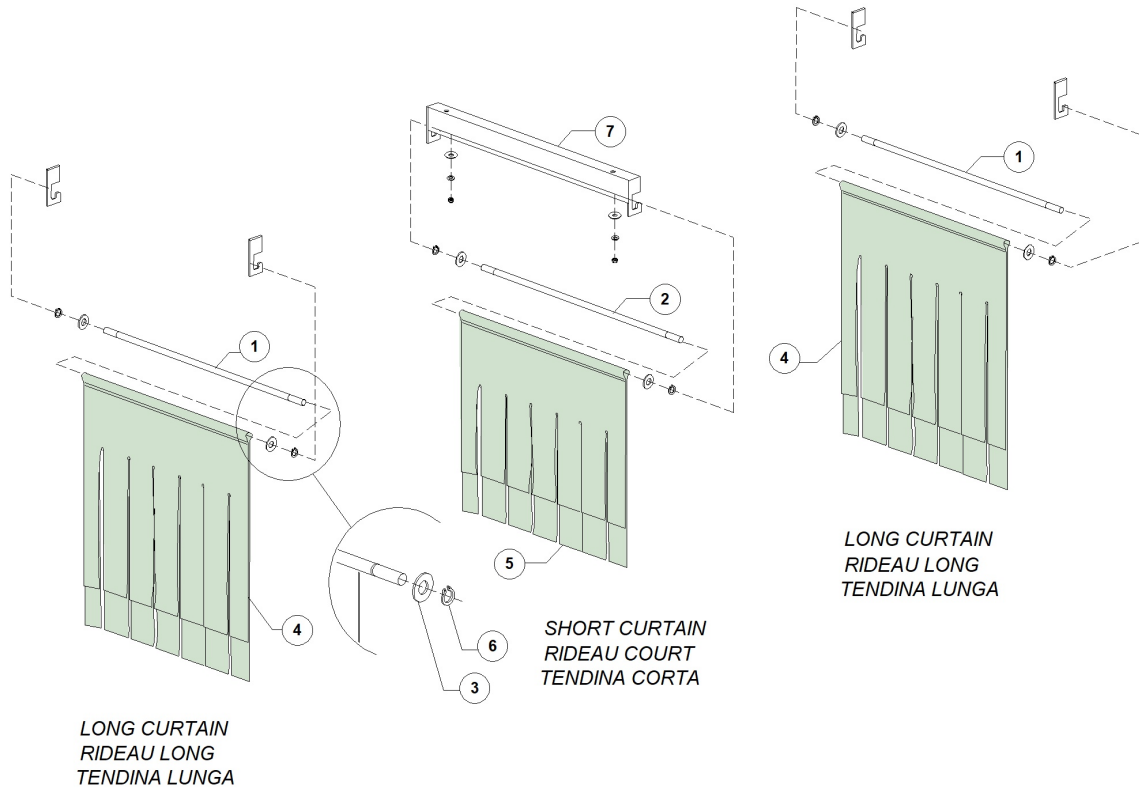

RX164E DR24 HR5 DDE 380-400/3N/50 EAC - DWQ1011253 - Curtain - DW201E

Pos.	Code	Descrizione	Description
1	DW3004052	ASTA SOSTEGNO PER TENDA INTERNA	INNER CURTAIN ROD
2	DW391038	ASTA SOST. PER TENDA INT. TYPE 91-92	INNER CURTAIN ROD
3	DW11185	RONDELLA 8X16 PIANA INOX DIN125	8X16 S/S PLANE WASHER DIN125
4	DW3071072	TENDINA INTERNA RX	INTERNAL CURTAIN
5	DW391037	TENDINA PAR. INTERNA CORTA TYPE 91-92	INNER SHORT CURTAIN TYPE 91-92
6	DW11815	SEEGER DIAM.8 INOX UNI7435	SNAP RING D.8 S/S
7	DW391036	#PIEG. SUPP. TENDINA DX/SX TYPE 91-92