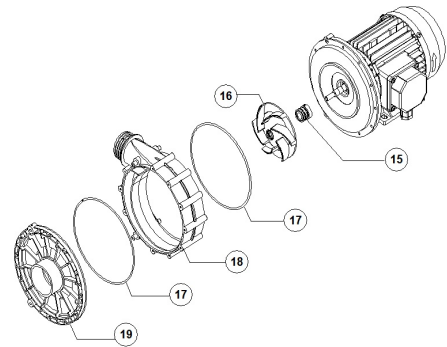

RX164E DR24 HR5 DDE 380-400/3N/50 EAC - DWQ1011253 - Pre-wash pump group - DW201E

RX164E DR24 HR5 DDE 380-400/3N/50 EAC - DWQ1011253 - Pre-wash pump group - DW201E

Pos.	Code	Descrizione	Description
1	DW391029	GUARNIZIONE DISTRIBUTORE TYPE 91-92	SPRAY ARMS RACK/RISER GASKET
2	DW392008	GRUPPO LAVAGGIO INF 1BRACCIO TYPE 92	
3	DW391042	PIATTO RINF. DISTRIB. LAV. TYPE 91-92	WATER FLOW BACK REINFORCEMENT
4	DW391027	GRUPPO LAVAGGIO SUP 3BRACCI TYPE 91-92	3 ARMS UPPER WASH ASSEMBLY TYPE 91/92
5	DW80304	TAPPO PER UGELLO TERMINALE GRIGIO	GREY WASH ARM PLUG
6	DW80305	GUARNIZIONE PER TAPPO TUBO GIRANTE	ARM PLUG GASKET
7	DW3060212	MANICOTTO RADIO D42	PIPE COUPLING D.42
8	DW392007	MANICOTTO MANDATA PREL. TYPE 92 DX	PREWASH RIGHT PIPE COUPLING
9	DW3000082	POMPA HP1.2 2241 220/380/50	PUMP HP1.2 220/380V3/50HZ
10	DW11600100	MANICOTTO ASPIRAZIONE G12/03	SUCTION PIPE COUPLING
11	DW11600623	STAFFA SUPPORTO POMPA G12	PUMP SUPPORT G12
12	DW391031	BRACCIO LAVAGGIO TYPE 91-92	WASH ARM TYPE 91/92
13	DW3060182	CAMMA AGGANCIAMENTO BAIONETTA NASTRO	ARM CONNECTION FLANGE
14	DW392050	GUA.OR 3X31 NBR 70SH RIF. 0310	O RING 3X31 NBR 70SH RIF. 0310
15	DW15080/C	"PREMISTOPPA+CONTROF.POMPA "F" HP075"	ROTATING SEALS HP0,75
16	DW3000082/D	#GIRANTE D.108 DW3000082 (PLA_092)	PUMP ROTOR
17	DW88231	#GUARNIZIONE OR150 x 2.50 POMPA 88106/U	OR 1225 GASKET
18	DW3000082/B	#CHIOCCIOLA POMPA MEC71 (PLA_031)	
19	DW3000082/A	#FLAN. CHIOCCIOLA POMPA MEC71 (PLA_033)