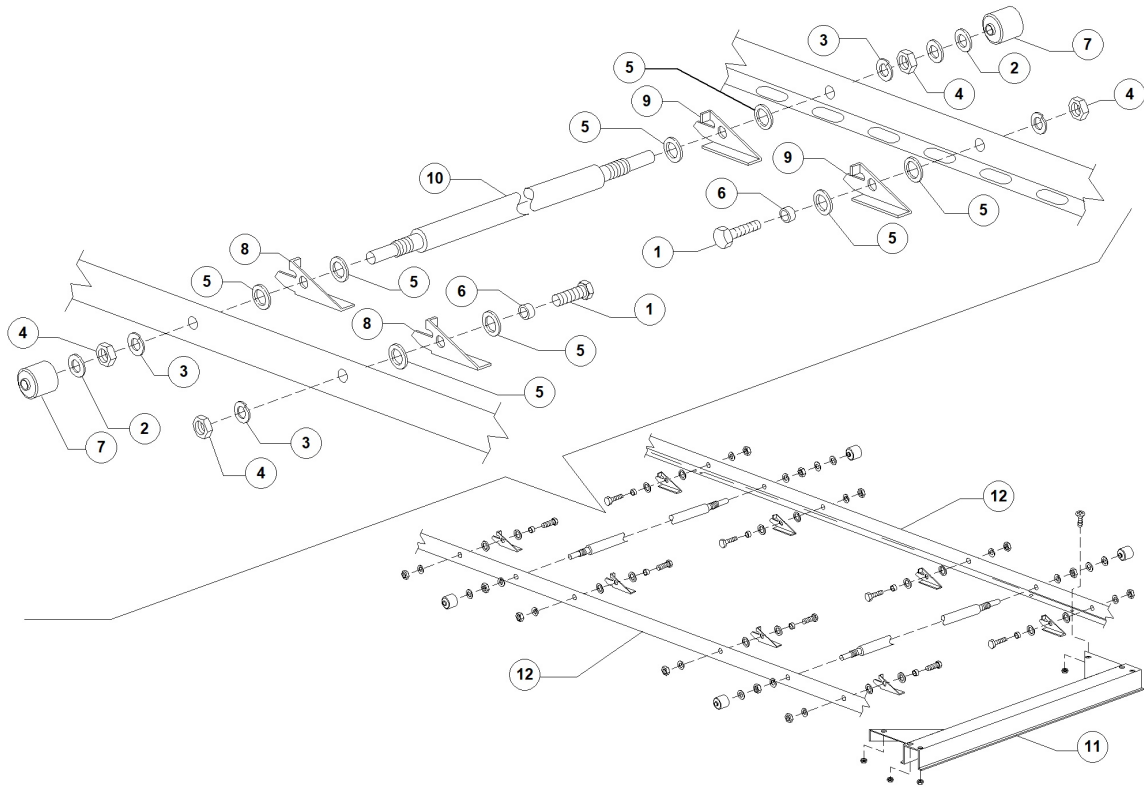

RX164E DR24 HR5 DDE 380-400/3N/50 EAC - DWQ1011253 - Conveyor - DW201E

RX164E DR24 HR5 DDE 380-400/3N/50 EAC - DWQ1011253 - Conveyor - DW201E

Pos.	Code	Descrizione	Description
1	DW11109	VITE INOX M10x20 TE DIN933	M10X20 TE S/S SCREW DIN933
2	DW11185	RONDELLA 8X16 PIANA INOX DIN125	8X16 S/S PLANE WASHER DIN125
3	DW11192	RONDELLA GROWER M10 INOX DIN 127B	M10 S/S GROWER WASHER DIN127B
4	DW11719	DADO M10 INOX DIN 934	S/S NUT M10 DIN934
5	DW3003024	RONDELLA CARRELLO 19X12X1 PTFE	WASHER 19X12X1 PTFE
6	DW3003025	BOCCOLA DIST. CARRELLO 11,7X10X6 IN	SPACER FOR CARRIAGE 11,7X10X6
7	DW3003026	BOCCOLA RULLINO DIST. CARRELLO DELR	SPACER FOR CARRIAGE
8	DW3003100	SALTARELLO INOX DX	RIGHT S/S PAWL
9	DW3003101	SALTARELLO INOX SX	LEFT S/S PAWL
10	DW3003010	ASSE TRAVERSO PER CARRELLO	CARRIAGE SPACING AXLE
11	DW391014	OMEGA GUIDA ECCENTRICO TYPE 91-92 (N)	GUIDE
12	DW392015	PIEG. TELAIO CARRELLO TYPE 92	MOBILE FRAME TYPE 92