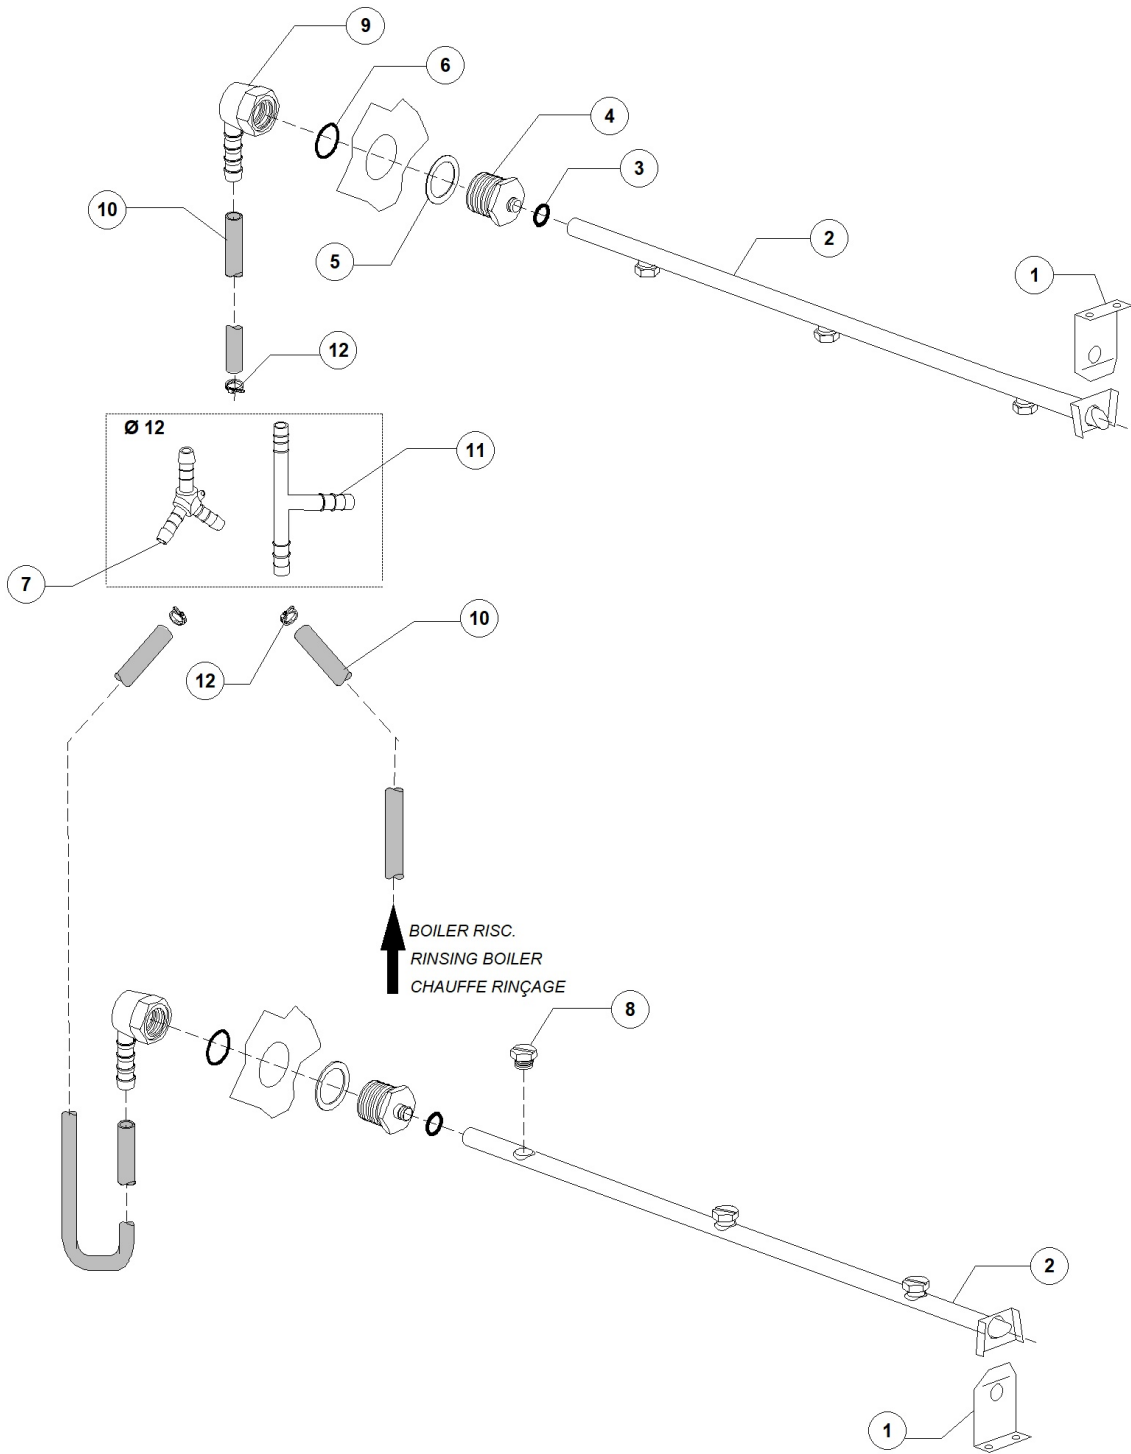

RX164E DR24 HR5 DDE 380-400/3N/50 EAC - DWQ1011253 - Rinsing components - DW201E

RX164E DR24 HR5 DDE 380-400/3N/50 EAC - DWQ1011253 - Rinsing components - DW201E

Pos.	Code	Descrizione	Description
1	DW3003905	STAFFA SUPPORTO BRACCIO RISC.TRAINETTO	RINSE ARM SUPPORT
2	DW391033	BRACCIO RISCIAQUO TYPE 91-92	RINSE ARM TYPE 91/92
3	DW391032	GUARNIZIONE OR RIF. 108 NBR D21.78 F12	O-RING NBR D.21.78 F12
4	DW3003127	INNESTO G3/8-DIAM.12 BRACCI RISCIAQUO	"COUPLING G 3/8" D.12"
5	DW3009387	RONDELLA GOMITO CARICO	LOADING ELBOW WASHER
6	DW3003130	GUARNIZIONE OR 123 NBR	O-RING 123 NBR
8	DW391034	UGELLO INOX RISCIAQUO 0,7 L/M 90°∅	S/S RINSE NOZZLE 0,7 L/M 90°∅
9	DW3003129	GOMITO PORTAGOMMA 12 - G3/8	ELBOW HOSE-CONNECTION 12 G3/8
10	DW2907350	TUBO GOMMA EPDM 12X20	12X20 EPDM RUBBER PIPE
11	DW391173	RACCORDO A T D12 INOX	S/S UNION TEE D.12
12	DW11807	FASCETTE AISI 430 12/22	CLAMP 12/22 AISI 430