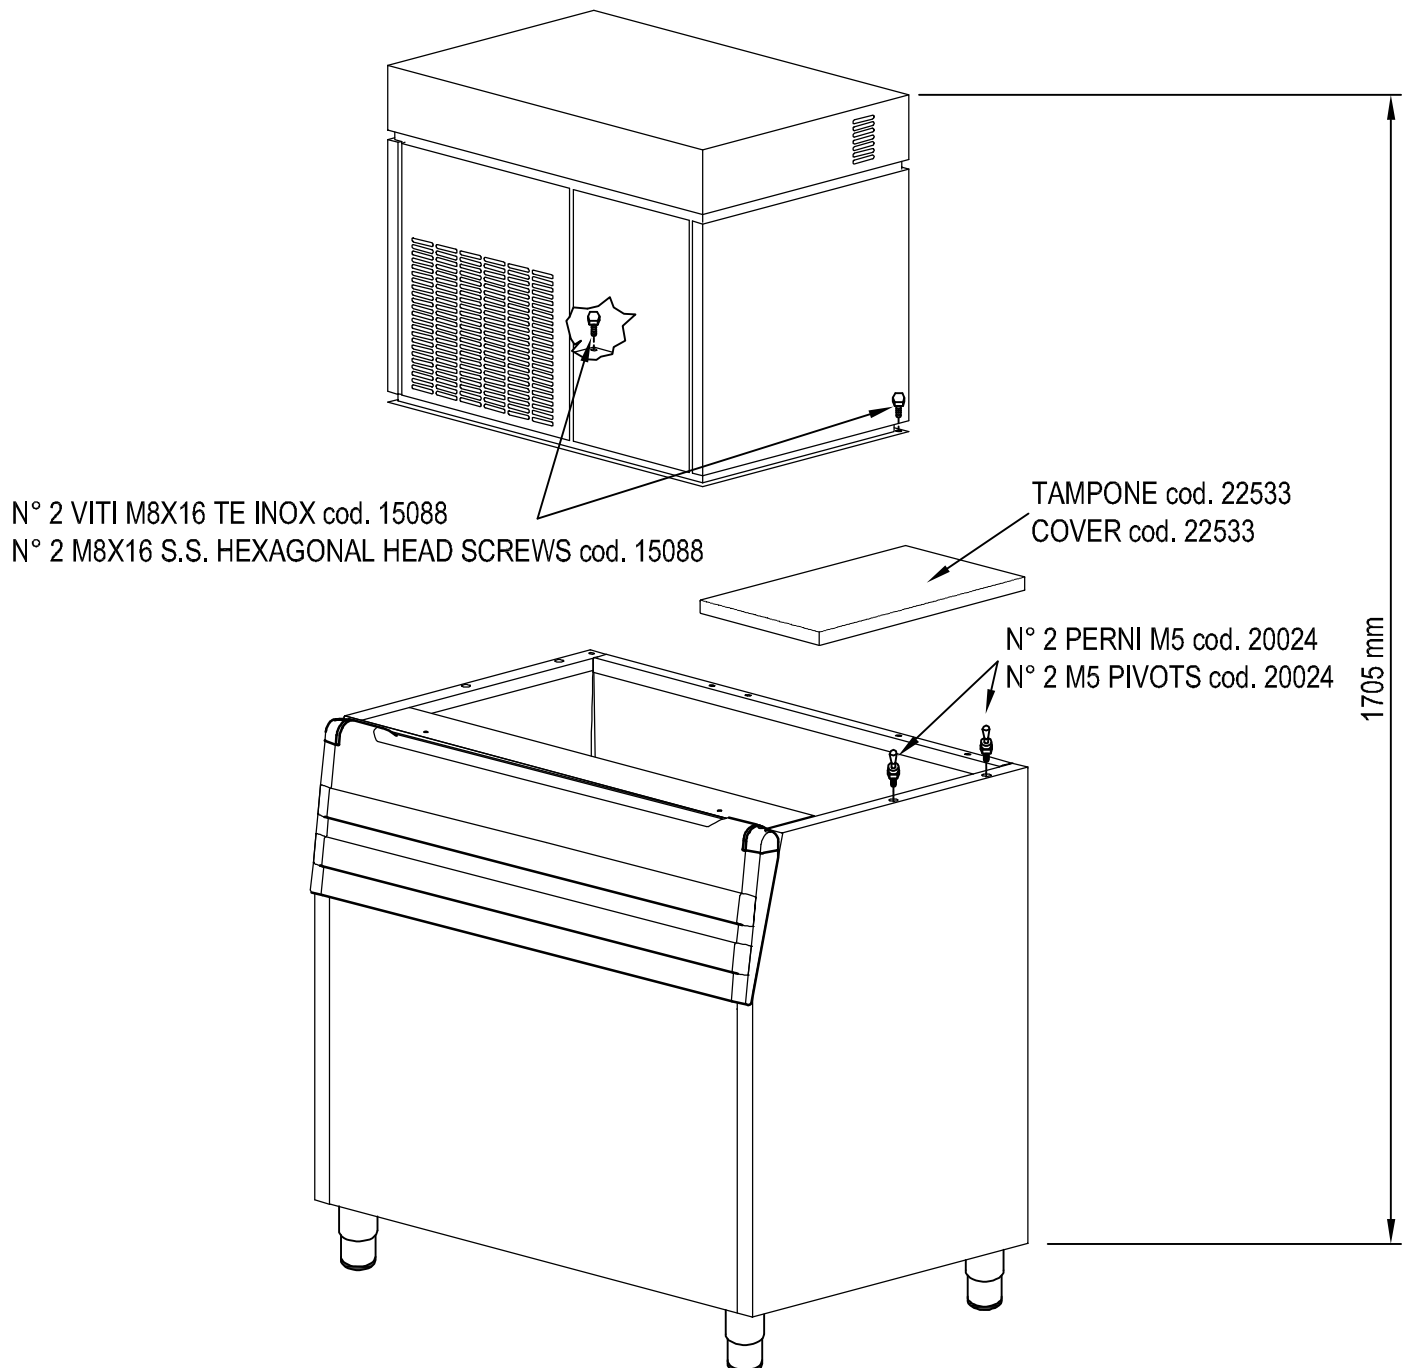

PRODUTTORE MODULARE DI GHIACCIO A SCAGLIE PIATTE DA 400-620kg/24h SU BIN INOX 350kg

MODULAR FLAT FLAKED - ICE MAKER - PRODUCTION 400-620kg/24h ON BIN INOX 350kg

Modello / Model: **BIN INOX 350kg**

Capacità contenitore / Storage capacity: **350kg**

Codice articolo / Part code: **33092SV07**