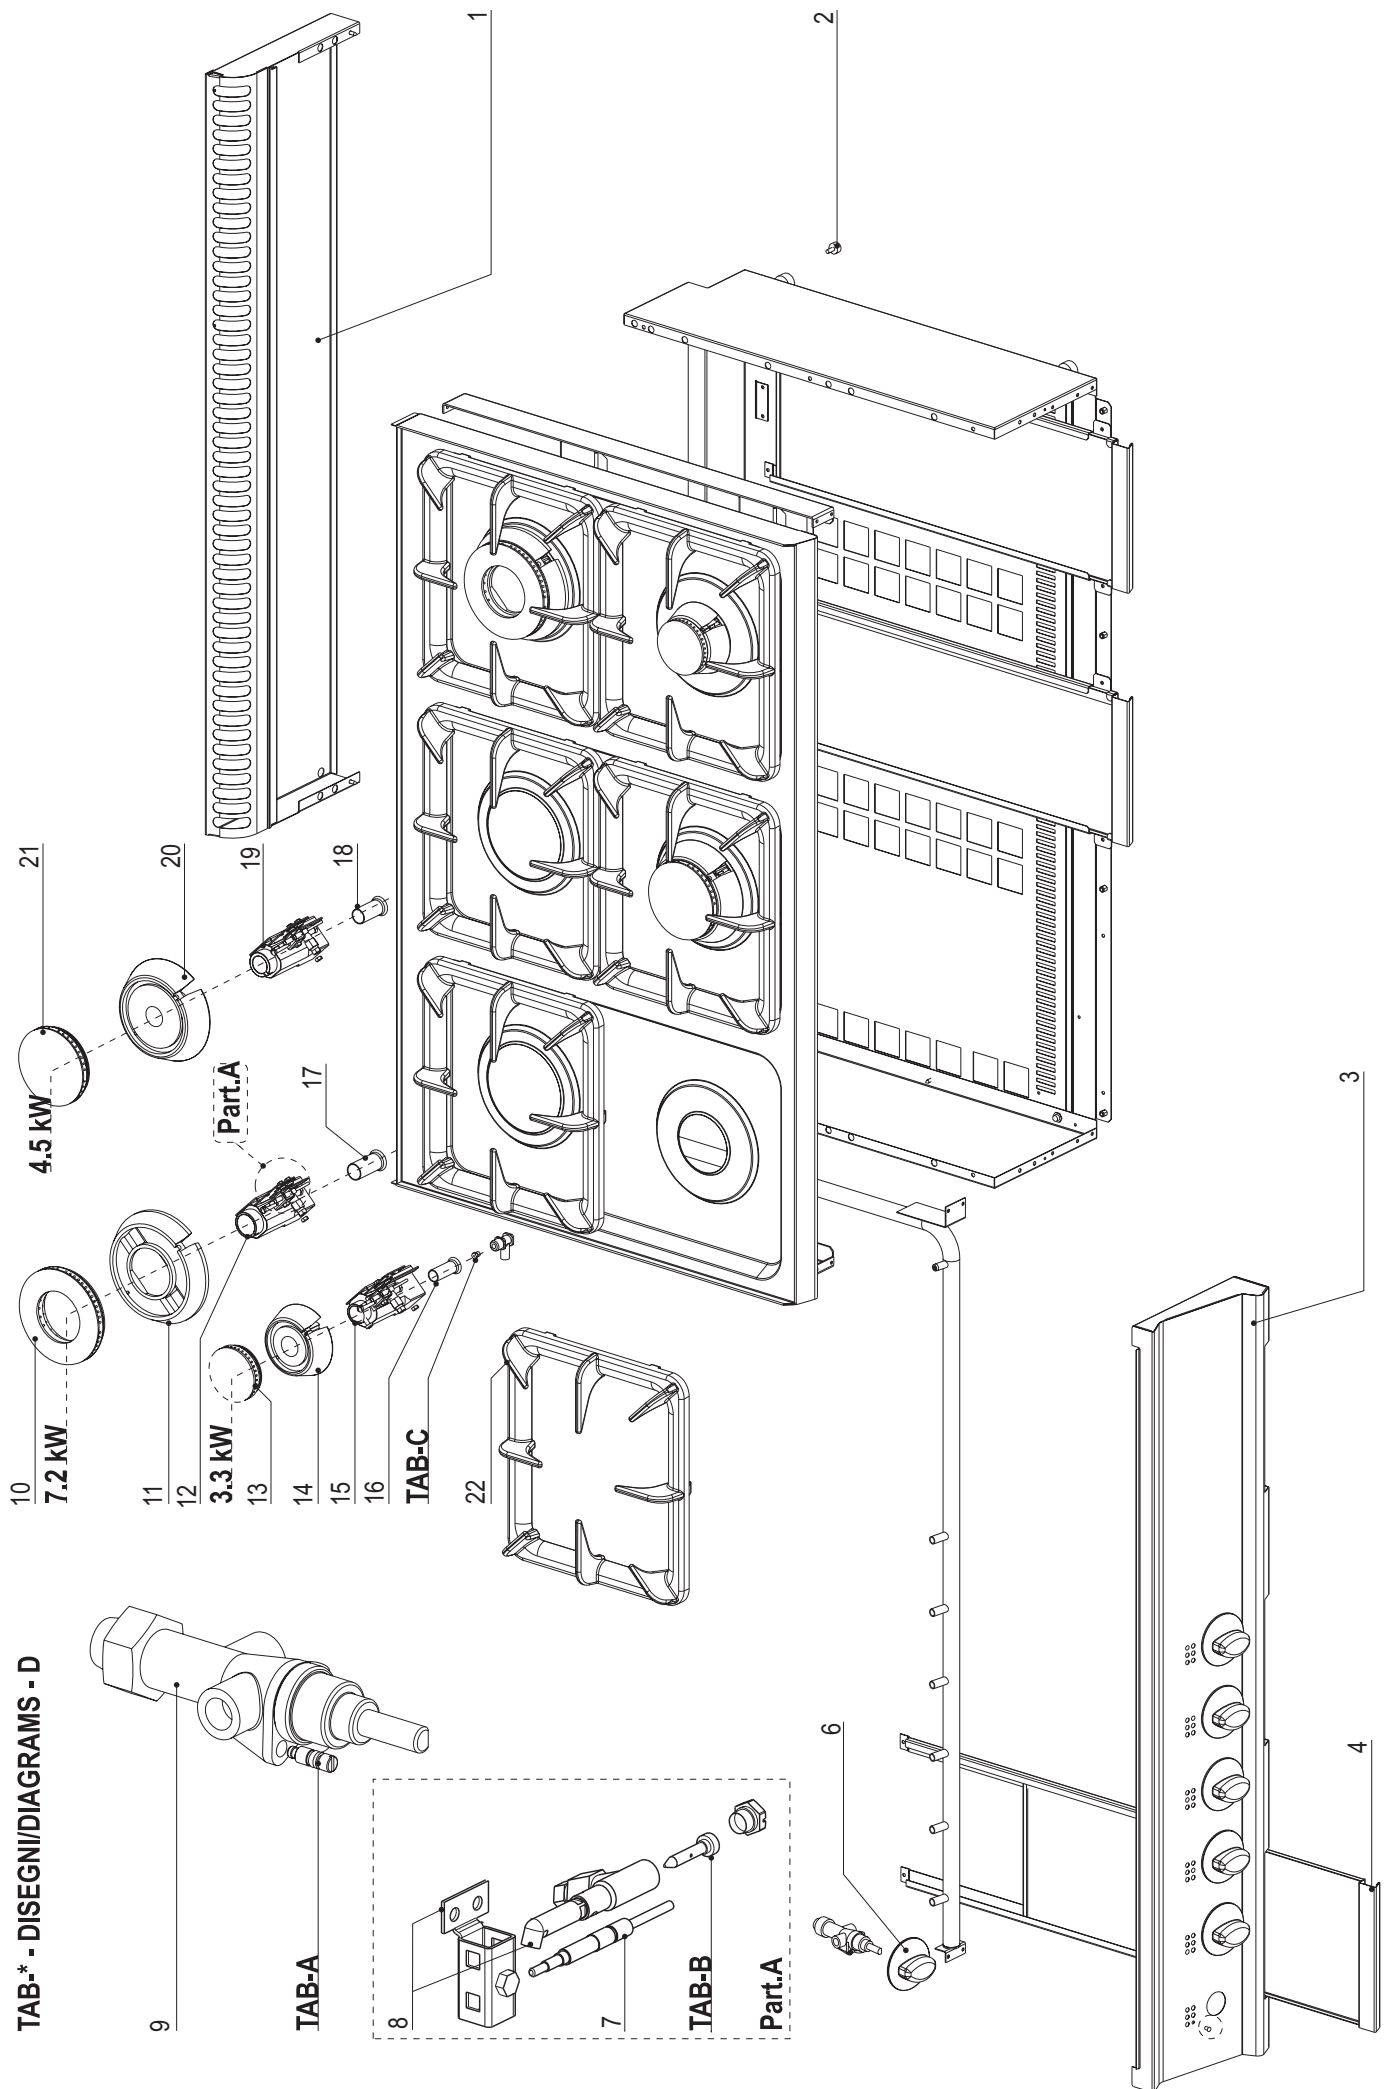

TAB-* - DISEGNI/DIAGRAMS - D

CODICI RICAMBIO PER FINITO / SPARE PARTS FOR THE FINISHED PRODUCT
Aggiornato al/Updated to 27/11/17

Artic./Item	Descrizione/Description			Modello/Model
613037	PIANO COTTURA GAS 6 FUOCHI SU VANO APERTO 6 BURNERS FREESTANDING GAS BOILING TOP			PC105G7A
Cons./Recom.	Pos./Posit.	Ricambio/Replacement		Prezzo/Price List
	00304000	RC00304000	MORSETTO EQUIPOTENZIALE COMPLETO	EQUIPOTENTIAL CONNECTING BLOCK 6,62
	01	RC01052000	CAMINO 1050 L7	FLUE 1050 L7 139,25
	02	RC01602000	PIEDE 1"3/4 H250	FOOT 18,98
	03	RC01155000	CRUSCOTTO PC105G7	CONTROL PANEL PC105G7 62,12
	04	RC01145000	BACINELLA CASSETTO PCG	REMOVABLE DRIP TRAY PCG 60,68
	06	RC01887000	MANOPOLA GAS NERA	GAS BLACK KNOB 8,15
	06	RC02074000	MANOPOLA GAS GRIGIA	GREY KNOB 8,79
*	07	RC00118000	TERMOCOPPIA M9X1 L600	TERMOCOUPLE 15,56
	08	RC01140000	GRUPPO PILOTA	TOP BURNER PILOT GROUP 21,40
*	09	RC05001400	RUBINETTO GAS	GAS COCK 79,66
*	10	RC01149000	SPARTIFIAMMA BRUCIATORE 9KW	BURNER COVER 65,09
	11	RC01146000	CORPO BRUCIATORE 7,2KW	BURNER 7.2 KW 72,16
	12	RC01137000	VENTURI BRUCIATORE 7.2KW	VENTURI BURNER 7.2KW 46,45
*	13	RC01151000	SPARTIFIAMMA BRUCIATORE 3,3KW	BURNER COVER 38,51
	14	RC01148000	CORPO BRUCIATORE 3,3KW	BURNER 3.3KW 63,77
	15	RC01138000	VENTURI BRUCIATORE 3.3KW	VENTURI BURNER 3.3KW 51,75
	16	RC01141000	BOCCOLA REGOLAZIONE ARIA D16	AIR REGULATION BUSHING D16 6,62
	17	RC01143000	BOCCOLA REGOLAZIONE ARIA D22	AIR REGULATION BUSHING D22 7,18
	18	RC01142000	BOCCOLA REGOLAZIONE ARIA D20	AIR REGULATION BUSHING D20 6,84
	19	RC01139000	VENTURI BRUCIATORE 4.5KW	VENTURI BURNER 4.5KW 46,78
	20	RC01147000	CORPO BRUCIATORE 4,5KW	BURNER KW4.5 64,88
*	21	RC01150000	SPARTIFIAMMA BRUCIATORE 5,5KW	BURNER COVER 42,48
	22	RC01144000	SUPPORTO PENTOLE L7	PAN GRID 65,66