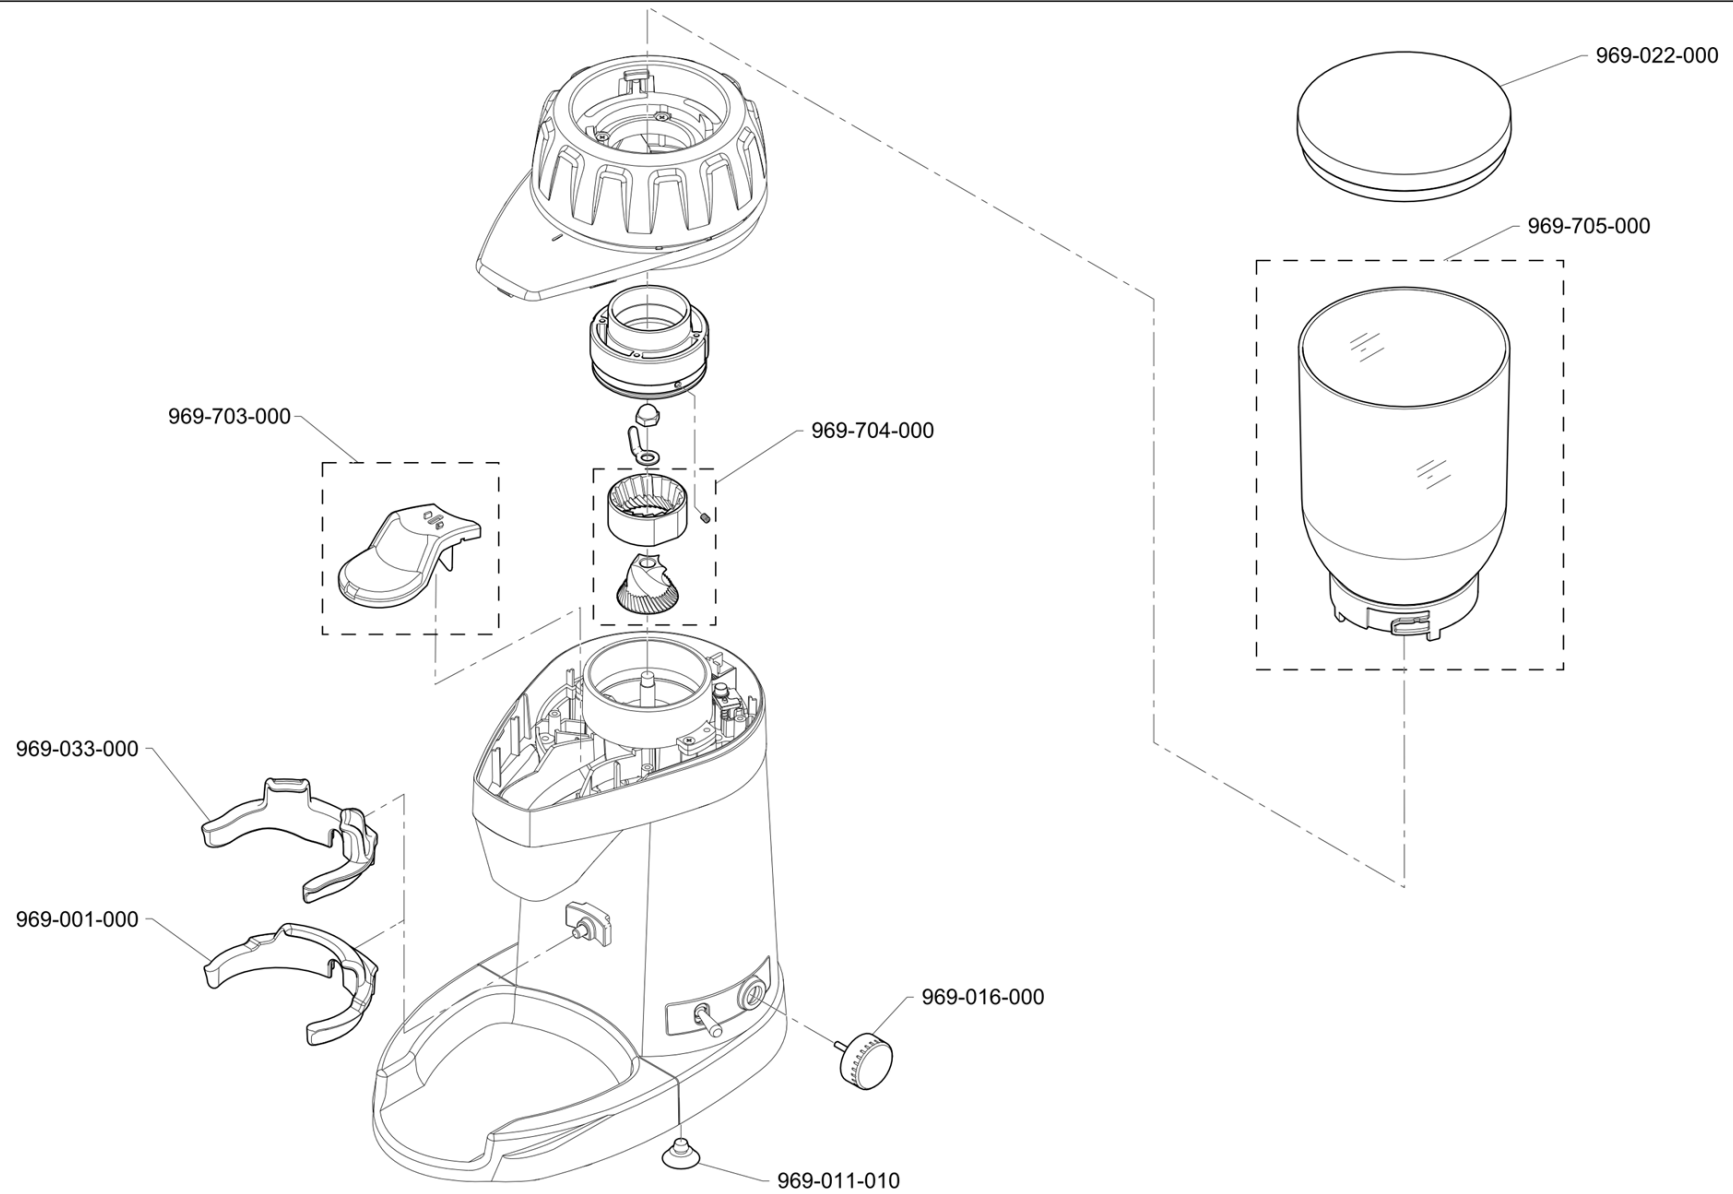

Broyeurs-doseurs

MD DEKO'

INDEX

MD DEKO' - TABLEAU GENERAL	2
MD DEKO'	3
PIÈCES DE RECHANGE PREMIÈRE NÉCESSITÉ	5

MOLINO DOSIFICADOR
MOINHO DOSEADOR

COFFEE GRINDER
KAFFEDOSIERMÜHLE

MACINADOSATORE
MOULIN DOSEUR

MD DEKO' 

ED.
AUSGABE 08-12

TAB. GJ-01

Pos	Pièce de rechange	Description	Validité	Notes
-	969001000	FOURCHE PORTE-FILTRE 56 MD DEK		
-	969011010	PIED A VENTOUSE		
-	969016000	POIGNEE DE REGLAGE DU TIMER		
-	969022000	COUVERCLE TREMIE MD DEK		
-	969033000	FOURCHE PORTE-FILTRE 53 MD DEK		
-	969703000	ENSEMBLE PLAQUETTE		
-	969704000	MOULINS POUR P.CES DE RECHANGE		
-	969705000	ENSEMBLE TREMIE		

Pos	Pièce de rechange	Description	Validité	Notes
-	969001000	FOURCHE PORTE-FILTRE 56 MD DEK		
-	969011010	PIED A VENTOUSE		
-	969016000	POIGNEE DE REGLAGE DU TIMER		
-	969022000	COUVERCLE TREMIE MD DEK		
-	969033000	FOURCHE PORTE-FILTRE 53 MD DEK		
-	969703000	ENSEMBLE PLAQUETTE		
-	969704000	MOULINS POUR P.CES DE RECHANGE		
-	969705000	ENSEMBLE TREMIE		