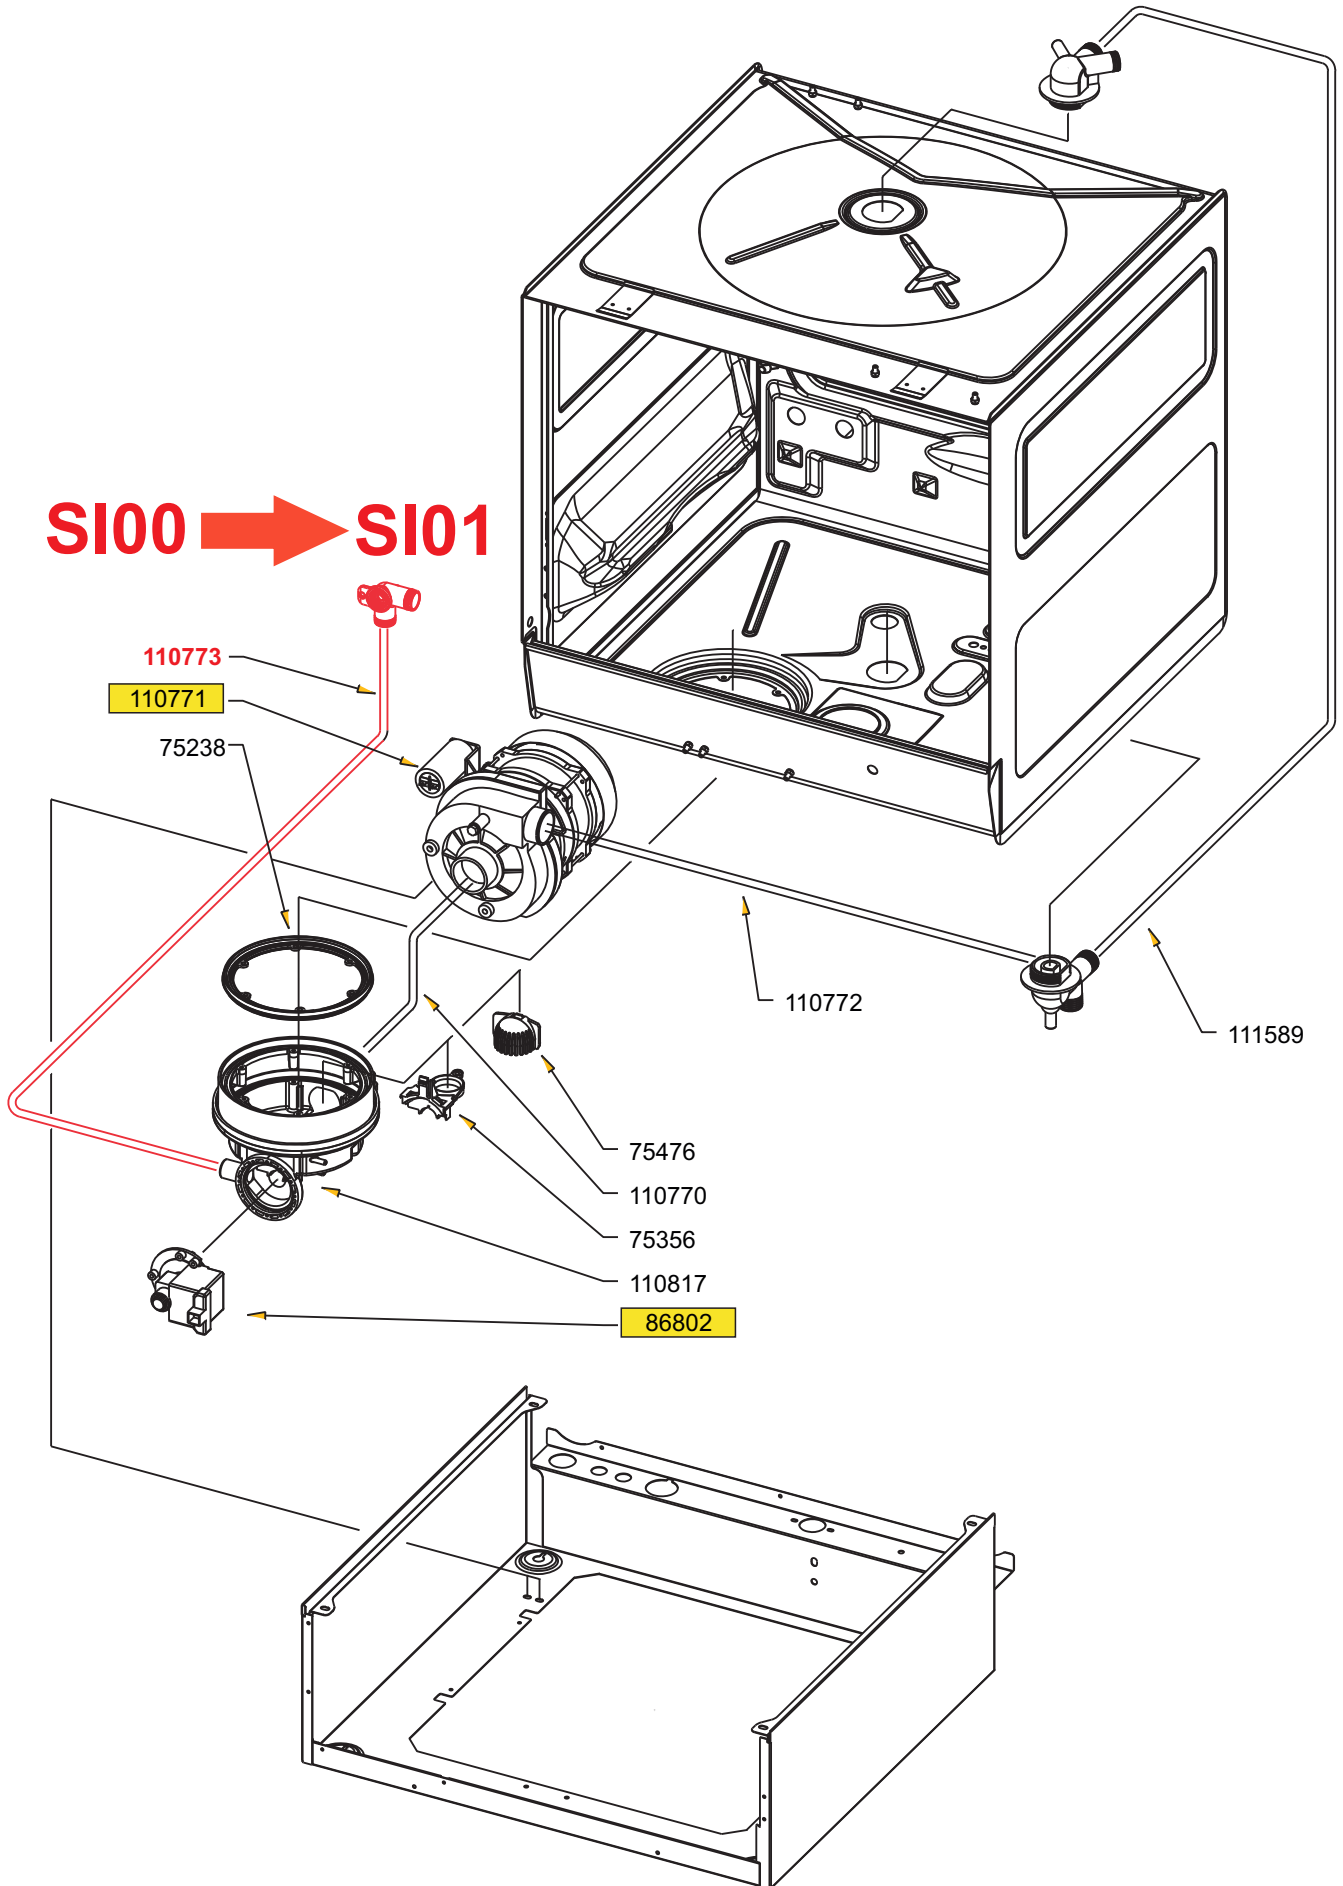

RICAMBI CONSIGLIATI

RECOMMENDED PARTS

PIECES DE RECHANGE
RECOMMANDEES

EMPFOHLENE ERSATZEILE

PORTA VECCHIA

110753

PORTA NUOVA

114375

VERSIONE MECCANICA

MEC.

it.	en.	fr.
(gen.)	generic	générique
(pro.)	programmed	programmée

NUOVO KIT
SCHEDA GEN
142366

it.	en.	fr.
vas.	tank	cuve
sic.	safety	sécurité

SI00 → SI01

93400

93412

93414

113967

TUBI/HOSE/TUYAU/SCHLAUCH			
TYPE	CODE	N.POS.	Qt./Mt.
Nw	758975477	119569	5
Gw	758975183	111580	5
Nt	758975181	111513	5
B	758975033	109144	5
Nd	758975036	109178	5
Np	758975035	109177	5
Wt	758975034	109176	5
Az	758975317	114953	5
Rs	758975318	114954	5