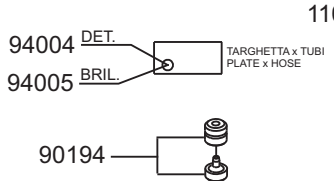

RICAMBI CONSIGLIATI

RECOMMENDED PARTS

PIECES DE RECHANGE
RECOMMANDEES

EMPFOHLENE ERSATZEILE

PORTA VECCHIA

110753

PORTA NUOVA

114375

VERSIONE MECCANICA

MEC.

it.	en.	fr.
(gen.)	generic	générique
(pro.)	programmed	programmée

NUOVO KIT
SCHEDA GEN
142366

it.	en.	fr.
vas.	tank	cuve
sic.	safety	sécurité

SI00 → SI01

93400

93412

93414

113967

TUBI/HOSE/TUYAU/SCHLAUCH			
TYPE	CODE	N.POS.	Qt./Mt.
Nw	758975477	119569	5
Gw	758975183	111580	5
Nt	758975181	111513	5
B	758975033	109144	5
Nd	758975036	109178	5
Np	758975035	109177	5
Wt	758975034	109176	5
Az	758975317	114953	5
Rs	758975318	114954	5