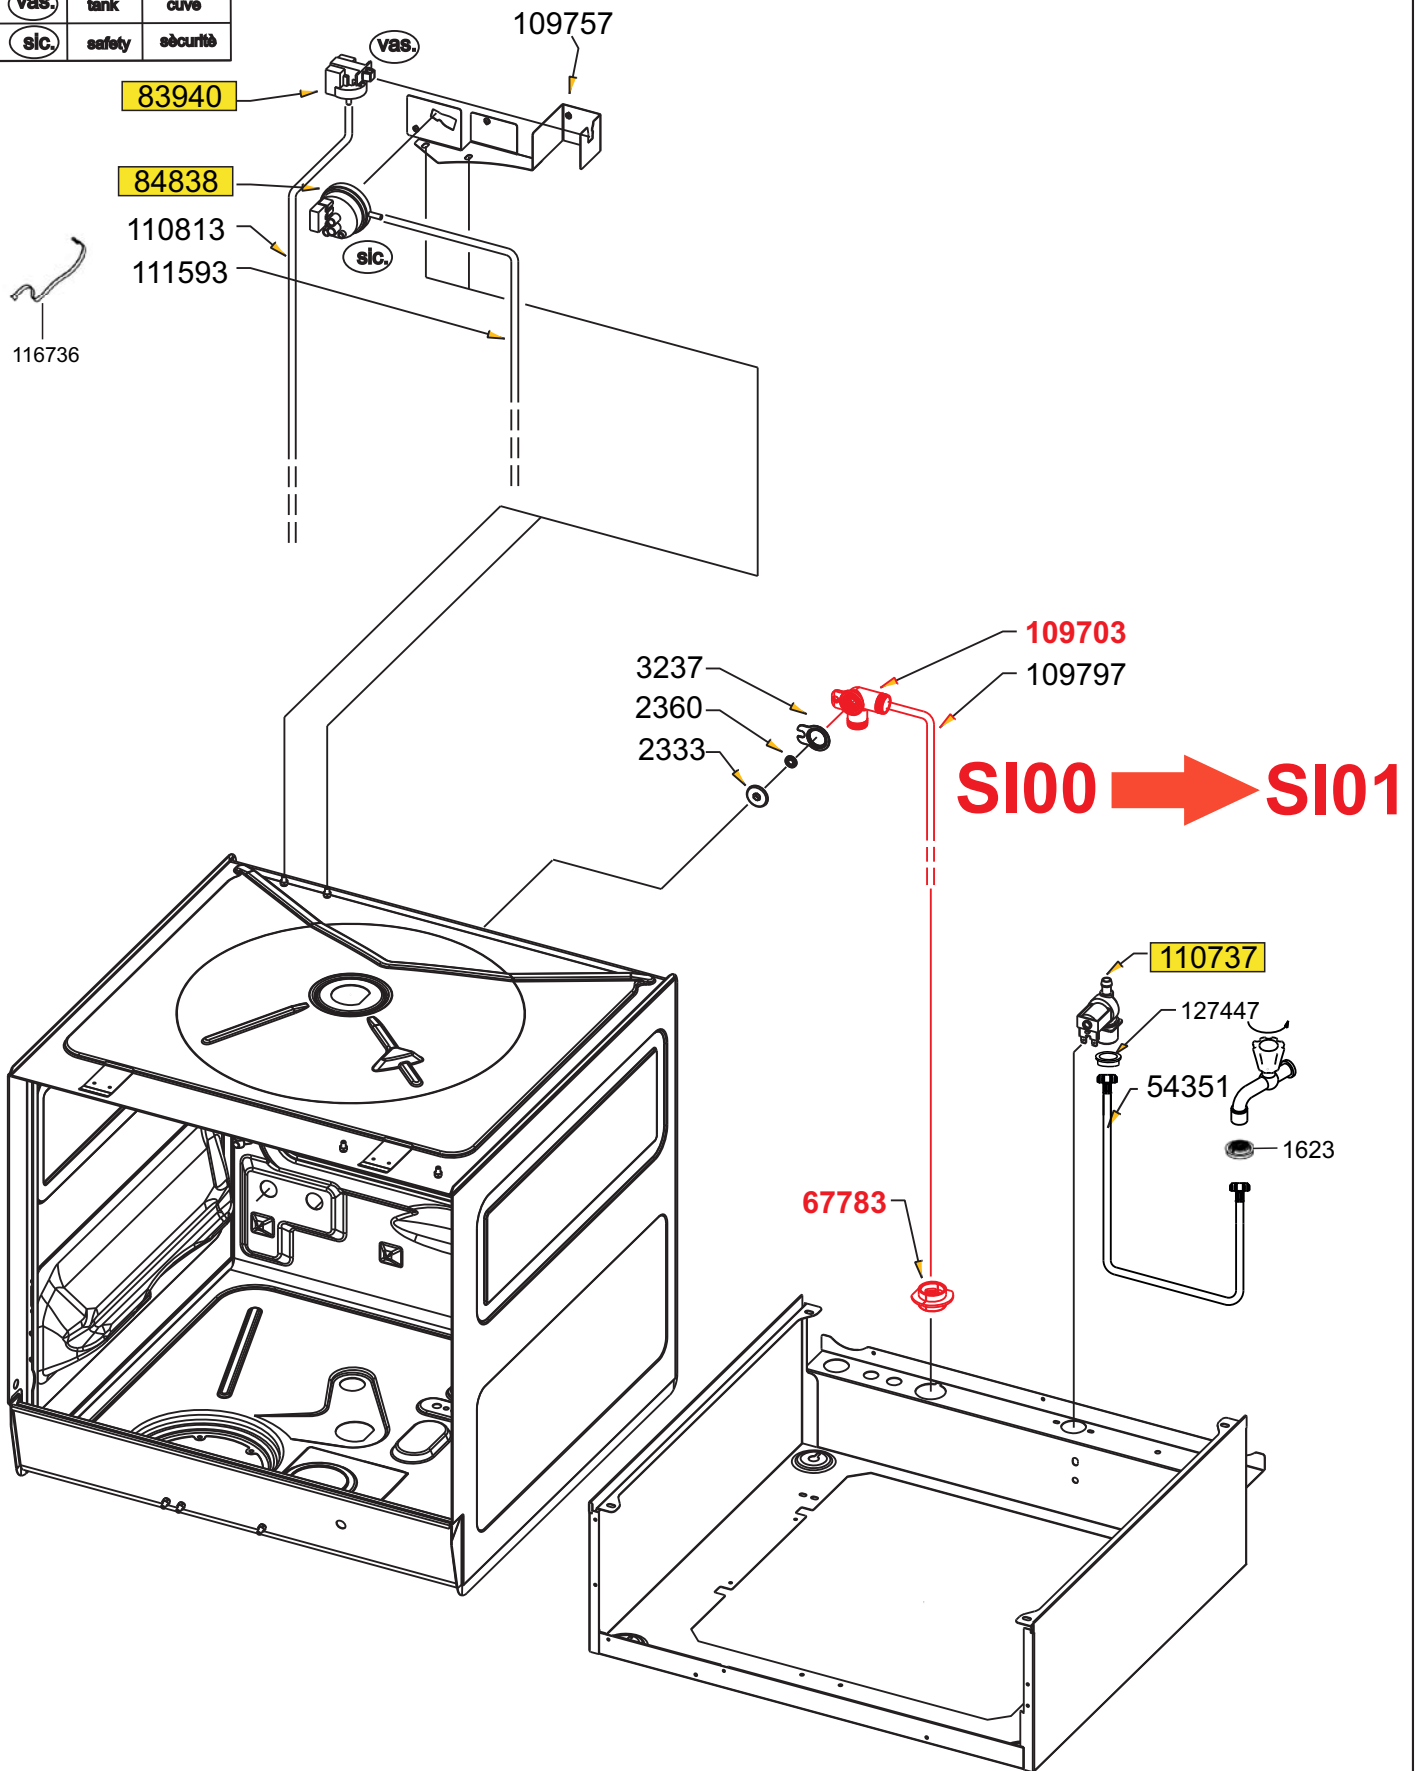

RICAMBI CONSIGLIATI

RECOMMENDED PARTS

PIECES DE RECHANGE
RECOMMANDEES

EMPFOHLENE ERSATZEILE

PORTA VECCHIA

110753

PORTA NUOVA

114375

VERSIONE MECCANICA

MEC.

it.	en.	fr.
(gen.)	generic	générique
(pro.)	programmed	programmée

NUOVO KIT
SCHEDA GEN
142366

it.	en.	fr.
vas.	tank	cuve
sic.	safety	sécurité

SI00 → SI01

93400

93412

93414

113967

TUBI/HOSE/TUYAU/SCHLAUCH			
TYPE	CODE	N.POS.	Qt./Mt.
Nw	758975477	119569	5
Gw	758975183	111580	5
Nt	758975181	111513	5
B	758975033	109144	5
Nd	758975036	109178	5
Np	758975035	109177	5
Wt	758975034	109176	5
Az	758975317	114953	5
Rs	758975318	114954	5