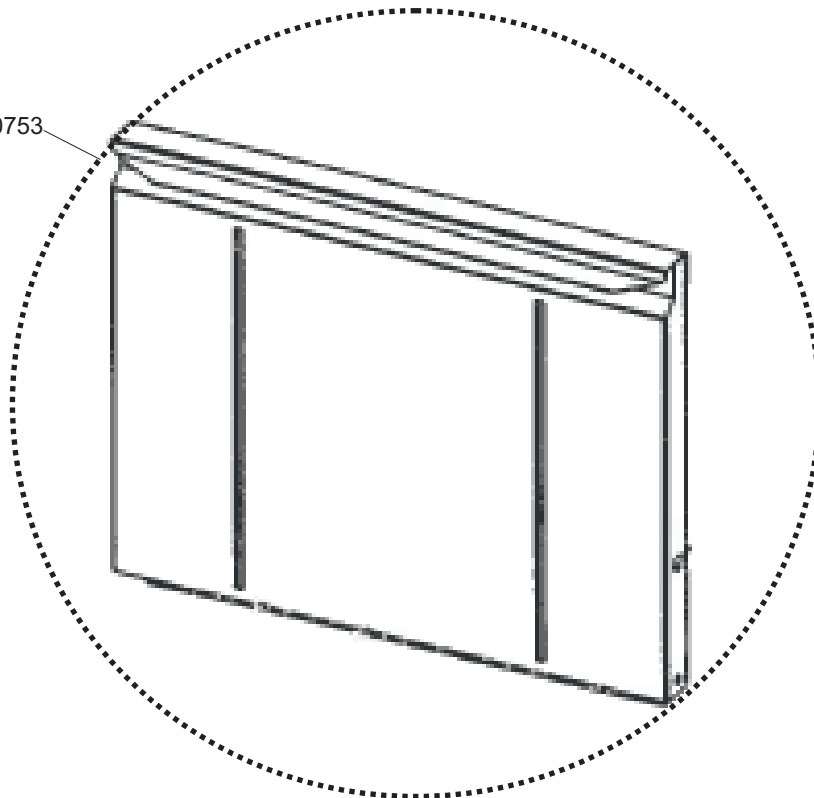

PORTA VECCHIA

110753