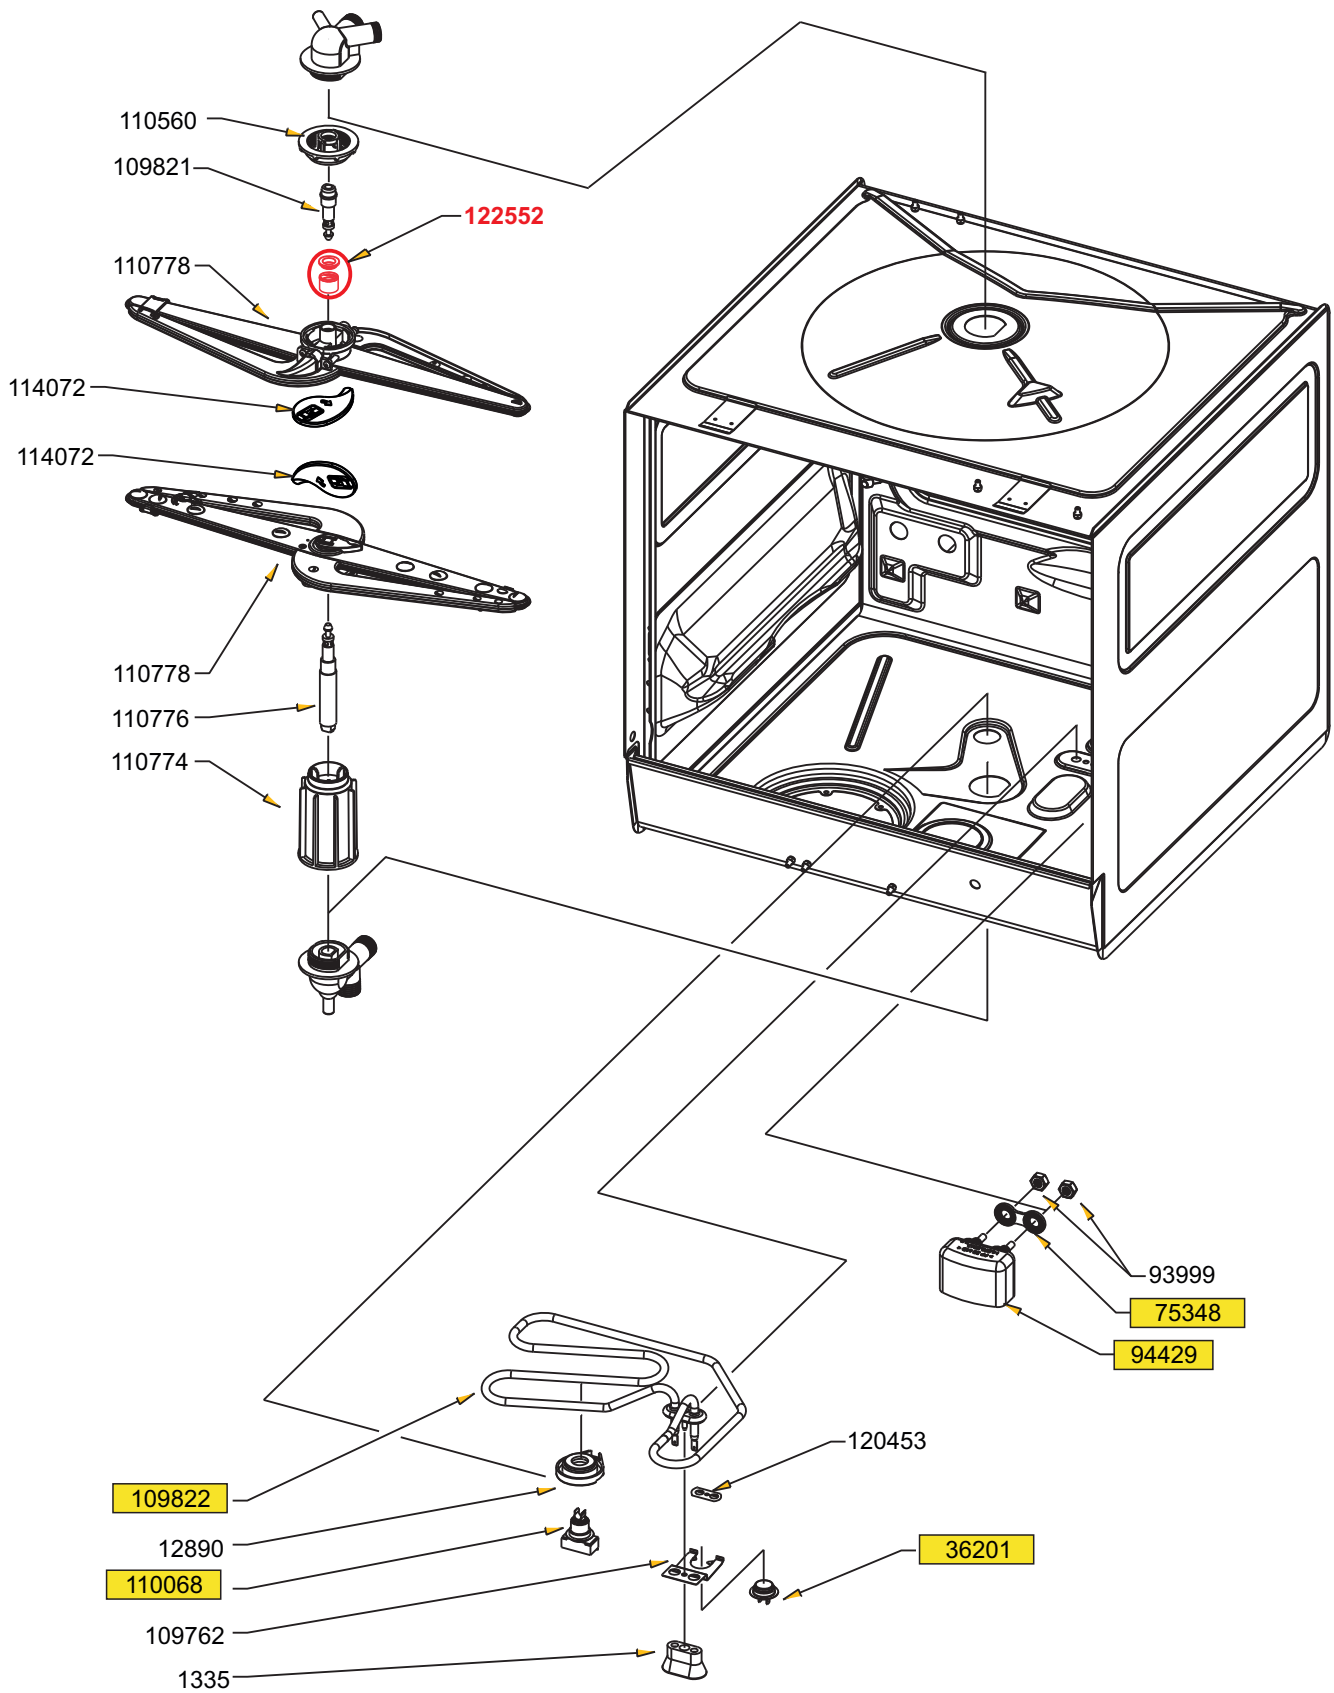

RICAMBI CONSIGLIATI

RECOMMENDED PARTS

PIECES DE RECHANGE
RECOMMANDEES

EMPFOHLENE ERSATZEILE

PORTA VECCHIA

110753

PORTA NUOVA

114375

VERSIONE MECCANICA

MEC.

it.	en.	fr.
(gen.)	generic	générique
(pro.)	programmed	programmée

NUOVO KIT
SCHEDA GEN
142366

it.	en.	fr.
vas.	tank	cuve
sic.	safety	sécurité

SI00 → SI01

93400

93412

93414

113967

TUBI/HOSE/TUYAU/SCHLAUCH			
TYPE	CODE	N.POS.	Qt./Mt.
Nw	758975477	119569	5
Gw	758975183	111580	5
Nt	758975181	111513	5
B	758975033	109144	5
Nd	758975036	109178	5
Np	758975035	109177	5
Wt	758975034	109176	5
Az	758975317	114953	5
Rs	758975318	114954	5