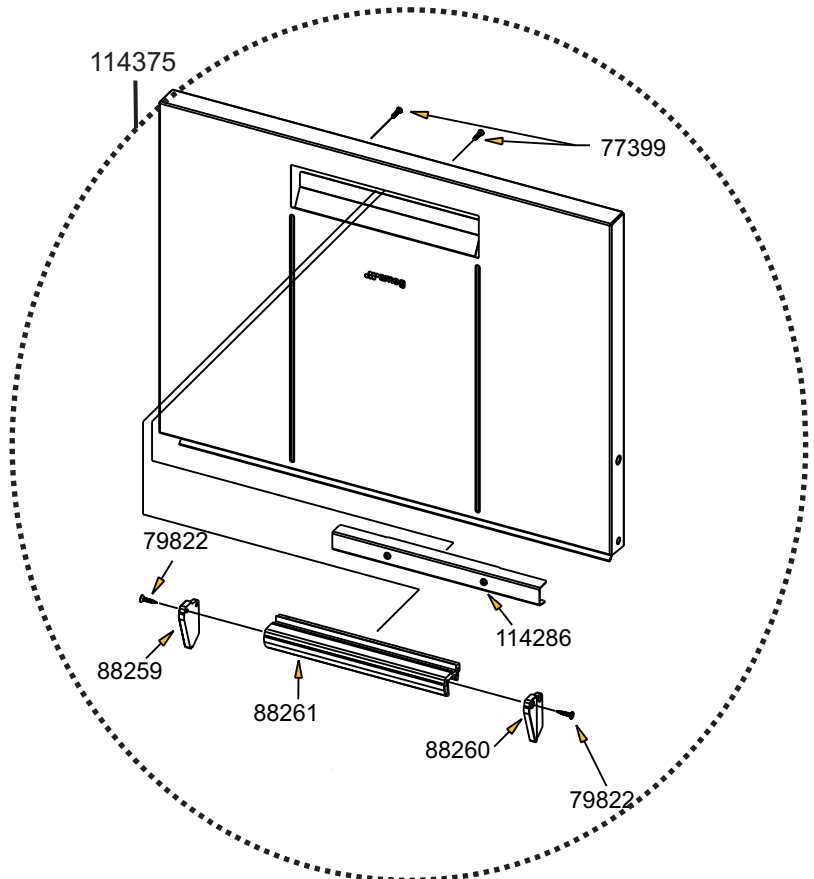

RICAMBI CONSIGLIATI

RECOMMENDED PARTS

PIECES DE RECHANGE
RECOMMANDEES

EMPFOHLENE ERSATZEILE

PORTA VECCHIA

110753

PORTA NUOVA

114375

VERSIONE MECCANICA

MEC.

it.	en.	fr.
(gen.)	generic	générique
(pro.)	programmed	programmée

NUOVO KIT
SCHEDA GEN
142366

it.	en.	fr.
vas.	tank	cuve
sic.	safety	sécurité

SI00 → SI01

93400

93412

93414

113967

TUBI/HOSE/TUYAU/SCHLAUCH			
TYPE	CODE	N.POS.	Qt./Mt.
Nw	758975477	119569	5
Gw	758975183	111580	5
Nt	758975181	111513	5
B	758975033	109144	5
Nd	758975036	109178	5
Np	758975035	109177	5
Wt	758975034	109176	5
Az	758975317	114953	5
Rs	758975318	114954	5