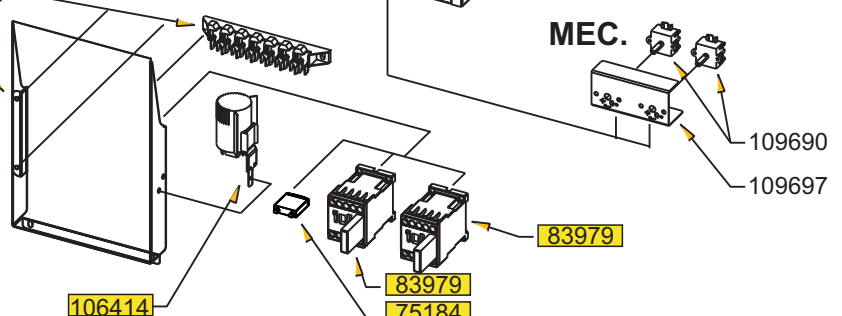

RICAMBI CONSIGLIATI

RECOMMENDED PARTS

PIECES DE RECHANGE
RECOMMANDEES

EMPFOHLENE ERSATZEILE

PORTA VECCHIA

110753

PORTA NUOVA

114375

VERSIONE MECCANICA

MEC.

it.	en.	fr.
(gen.)	generic	générique
(pro.)	programmed	programmée

NUOVO KIT
SCHEDA GEN
142366

it.	en.	fr.
vas.	tank	cuve
sic.	safety	sécurité

SI00 → SI01

93400

93412

93414

113967

TUBI/HOSE/TUYAU/SCHLAUCH			
TYPE	CODE	N.POS.	Qt./Mt.
Nw	758975477	119569	5
Gw	758975183	111580	5
Nt	758975181	111513	5
B	758975033	109144	5
Nd	758975036	109178	5
Np	758975035	109177	5
Wt	758975034	109176	5
Az	758975317	114953	5
Rs	758975318	114954	5