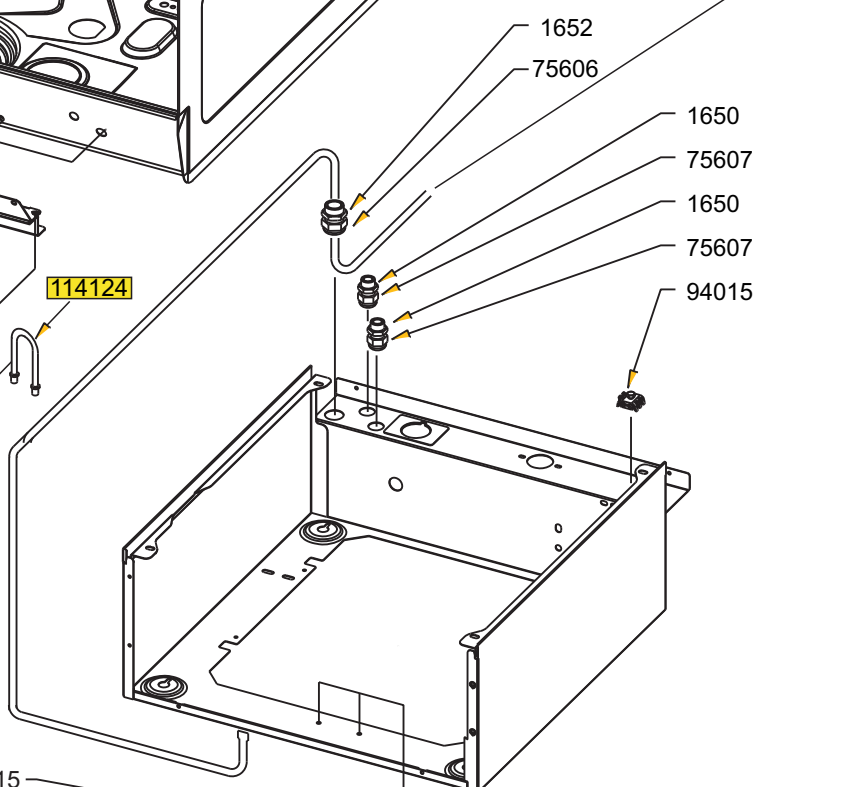

VERSIONE MECCANICA

MEC.

it.	en.	fr.
(gen.)	generic	générique
(pro.)	programmed	programmée

NUOVO KIT
SCHEDA GEN
142366

it.	en.	fr.
vas.	tank	cuve
sic.	safety	sécurité

SI00 → SI01

93400

93412

93414

113967

TUBI/HOSE/TUYAU/SCHLAUCH			
TYPE	CODE	N.POS.	Qt./Mt.
Nw	758975477	119569	5
Gw	758975183	111580	5
Nt	758975181	111513	5
B	758975033	109144	5
Nd	758975036	109178	5
Np	758975035	109177	5
Wt	758975034	109176	5
Az	758975317	114953	5
Rs	758975318	114954	5