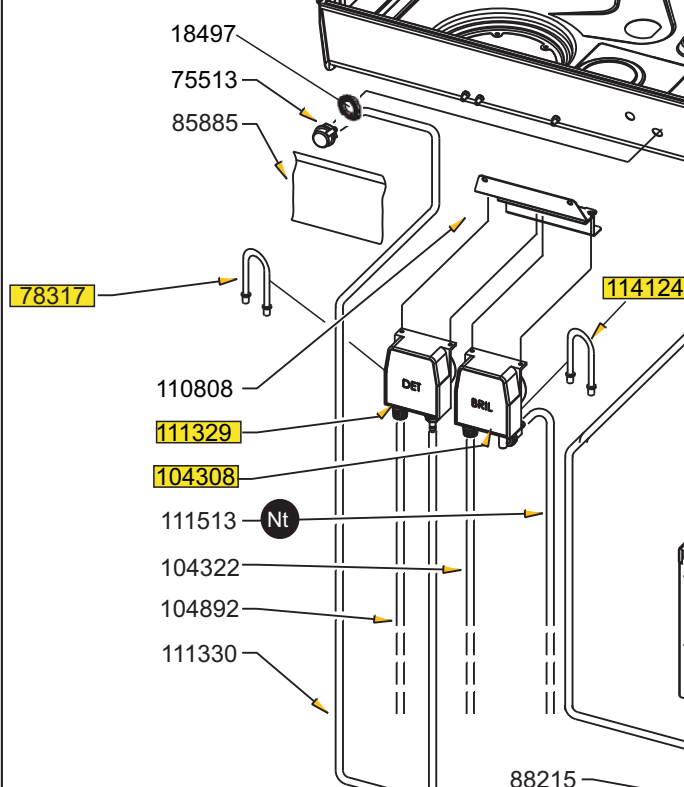

RICAMBI CONSIGLIATI

RECOMMENDED PARTS

PIECES DE RECHANGE
RECOMMANDEES

EMPFOHLENE ERSATZEILE

PORTA VECCHIA

110753

PORTA NUOVA

114375

VERSIONE MECCANICA

MEC.

it.	en.	fr.
(gen.)	generic	générique
(pro.)	programmed	programmée

NUOVO KIT
SCHEDA GEN
142366

it.	en.	fr.
vas.	tank	cuve
sic.	safety	sécurité

SI00 → SI01

93400

93412

93414

113967

TUBI/HOSE/TUYAU/SCHLAUCH			
TYPE	CODE	N.POS.	Qt./Mt.
Nw	758975477	119569	5
Gw	758975183	111580	5
Nt	758975181	111513	5
B	758975033	109144	5
Nd	758975036	109178	5
Np	758975035	109177	5
Wt	758975034	109176	5
Az	758975317	114953	5
Rs	758975318	114954	5