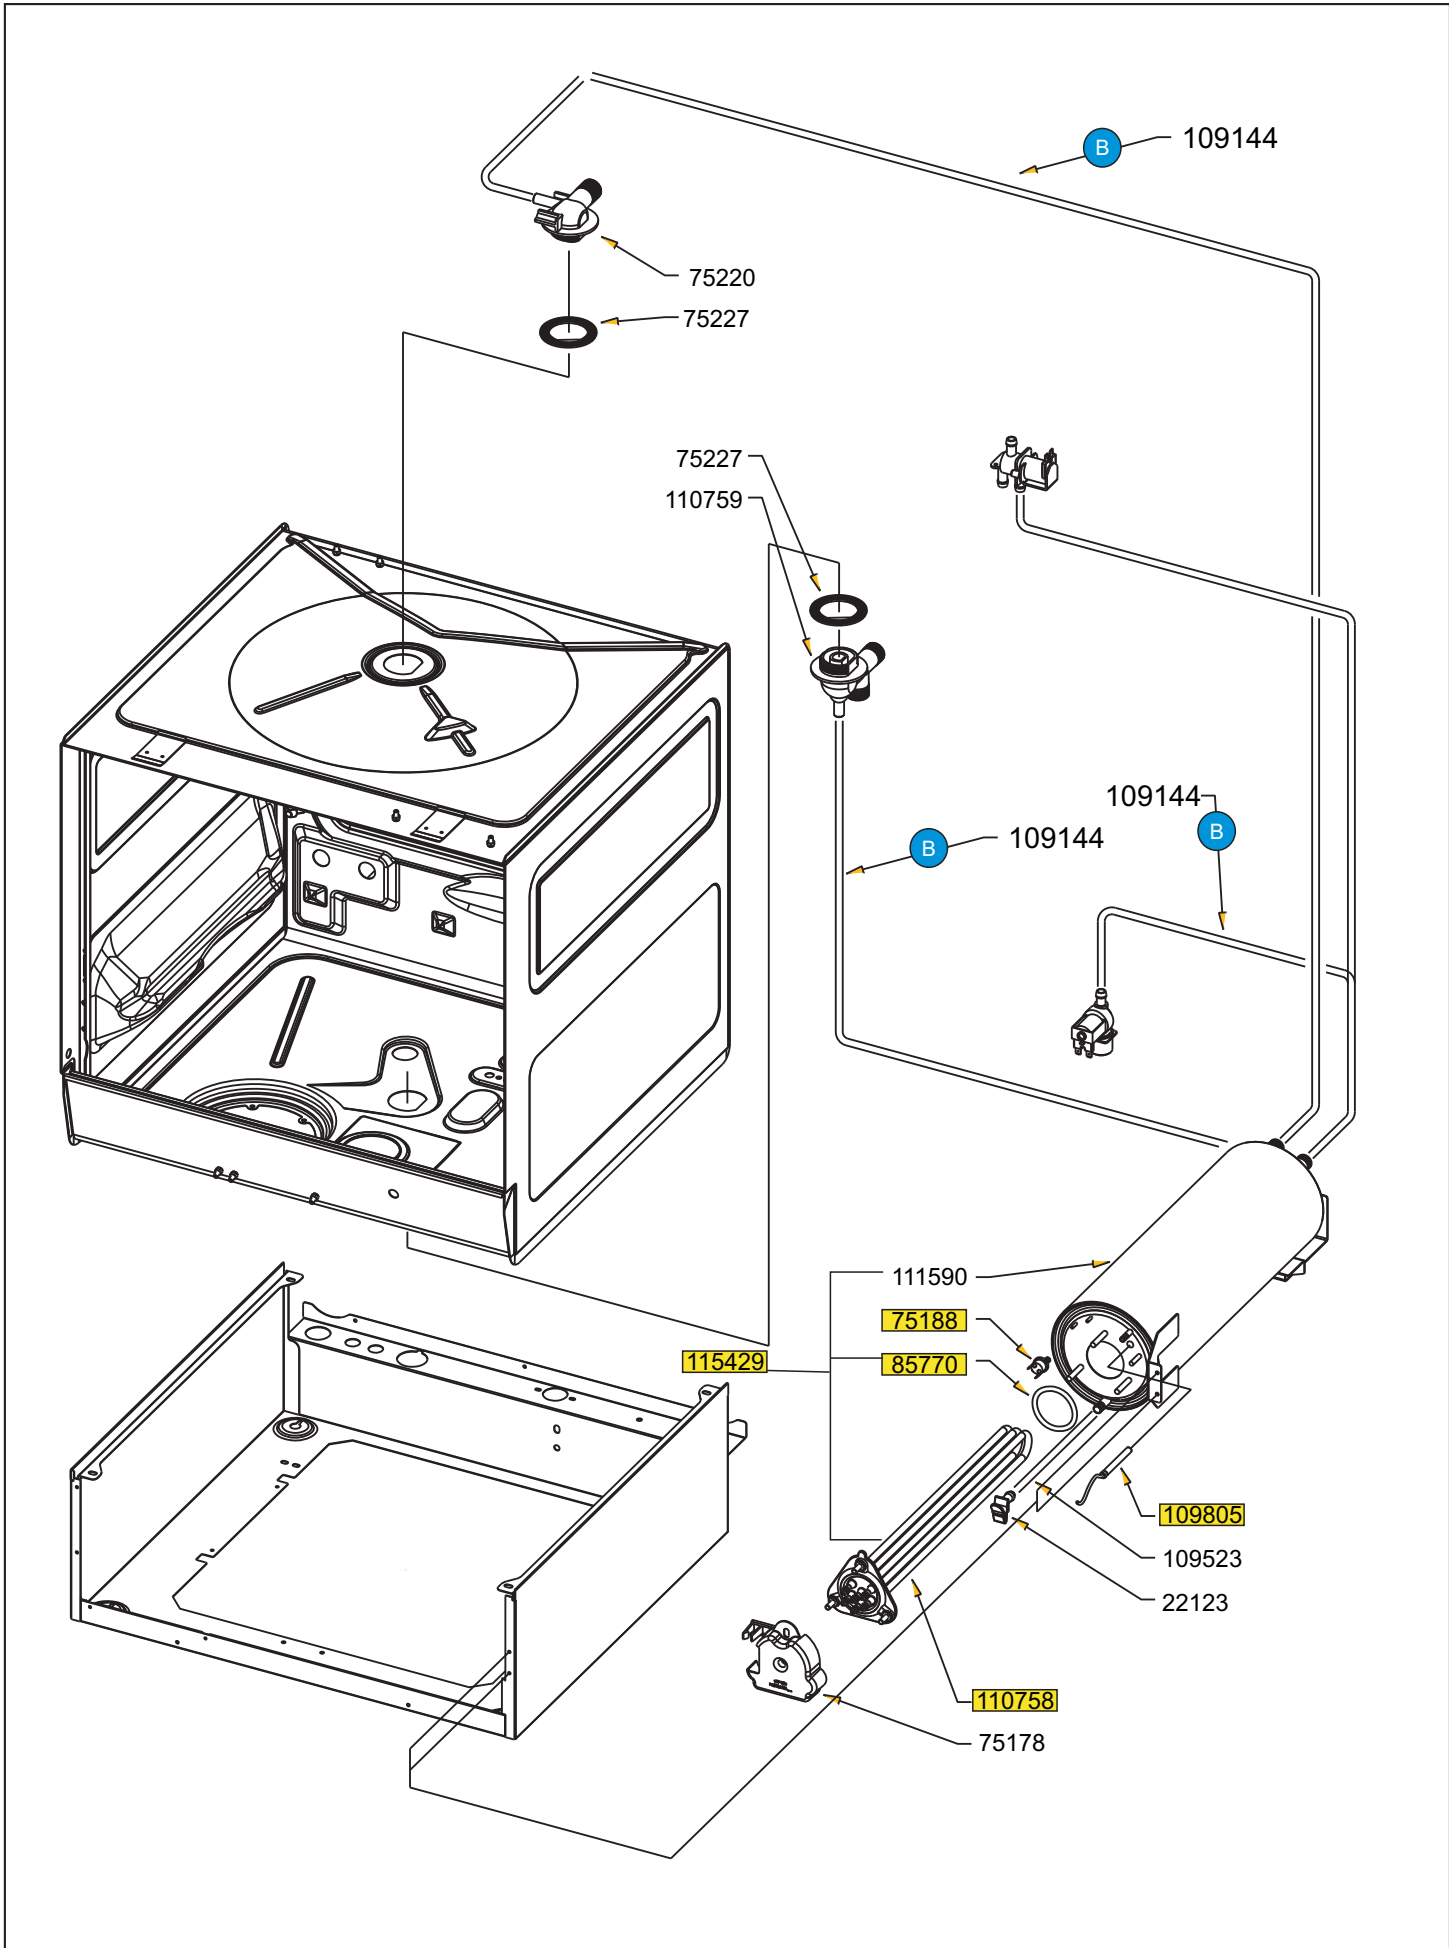

RICAMBI CONSIGLIATI

RECOMMENDED PARTS

PIECES DE RECHANGE
RECOMMANDEES

EMPFOHLENE ERSATZEILE

PORTA VECCHIA

110753

PORTA NUOVA

114375

VERSIONE MECCANICA

MEC.

it.	en.	fr.
(gen.)	generic	générique
(pro.)	programmed	programmée

NUOVO KIT
SCHEDA GEN
142366

it.	en.	fr.
vas.	tank	cuve
sic.	safety	sécurité

SI00 → SI01

93400

93412

93414

113967

TUBI/HOSE/TUYAU/SCHLAUCH			
TYPE	CODE	N.POS.	Qt./Mt.
Nw	758975477	119569	5
Gw	758975183	111580	5
Nt	758975181	111513	5
B	758975033	109144	5
Nd	758975036	109178	5
Np	758975035	109177	5
Wt	758975034	109176	5
Az	758975317	114953	5
Rs	758975318	114954	5