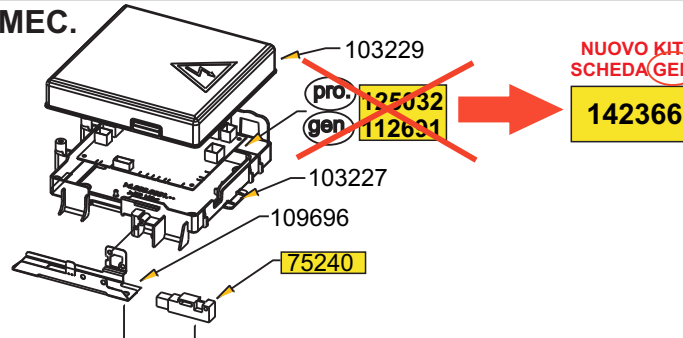

RICAMBI CONSIGLIATI

RECOMMENDED PARTS

PIECES DE RECHANGE
RECOMMANDEES

EMPFOHLENE ERSATZEILE

PORTA VECCHIA

110753

PORTA NUOVA

114375

VERSIONE MECCANICA

MEC.

it.	en.	fr.
(gen.)	generic	générique
(pro.)	programmed	programmée

NUOVO KIT
SCHEDA GEN
142366

it.	en.	fr.
vas.	tank	cuve
sic.	safety	sécurité

SI00 → SI01

93400

93412

93414

113967

TUBI/HOSE/TUYAU/SCHLAUCH			
TYPE	CODE	N.POS.	Qt./Mt.
Nw	758975477	119569	5
Gw	758975183	111580	5
Nt	758975181	111513	5
B	758975033	109144	5
Nd	758975036	109178	5
Np	758975035	109177	5
Wt	758975034	109176	5
Az	758975317	114953	5
Rs	758975318	114954	5