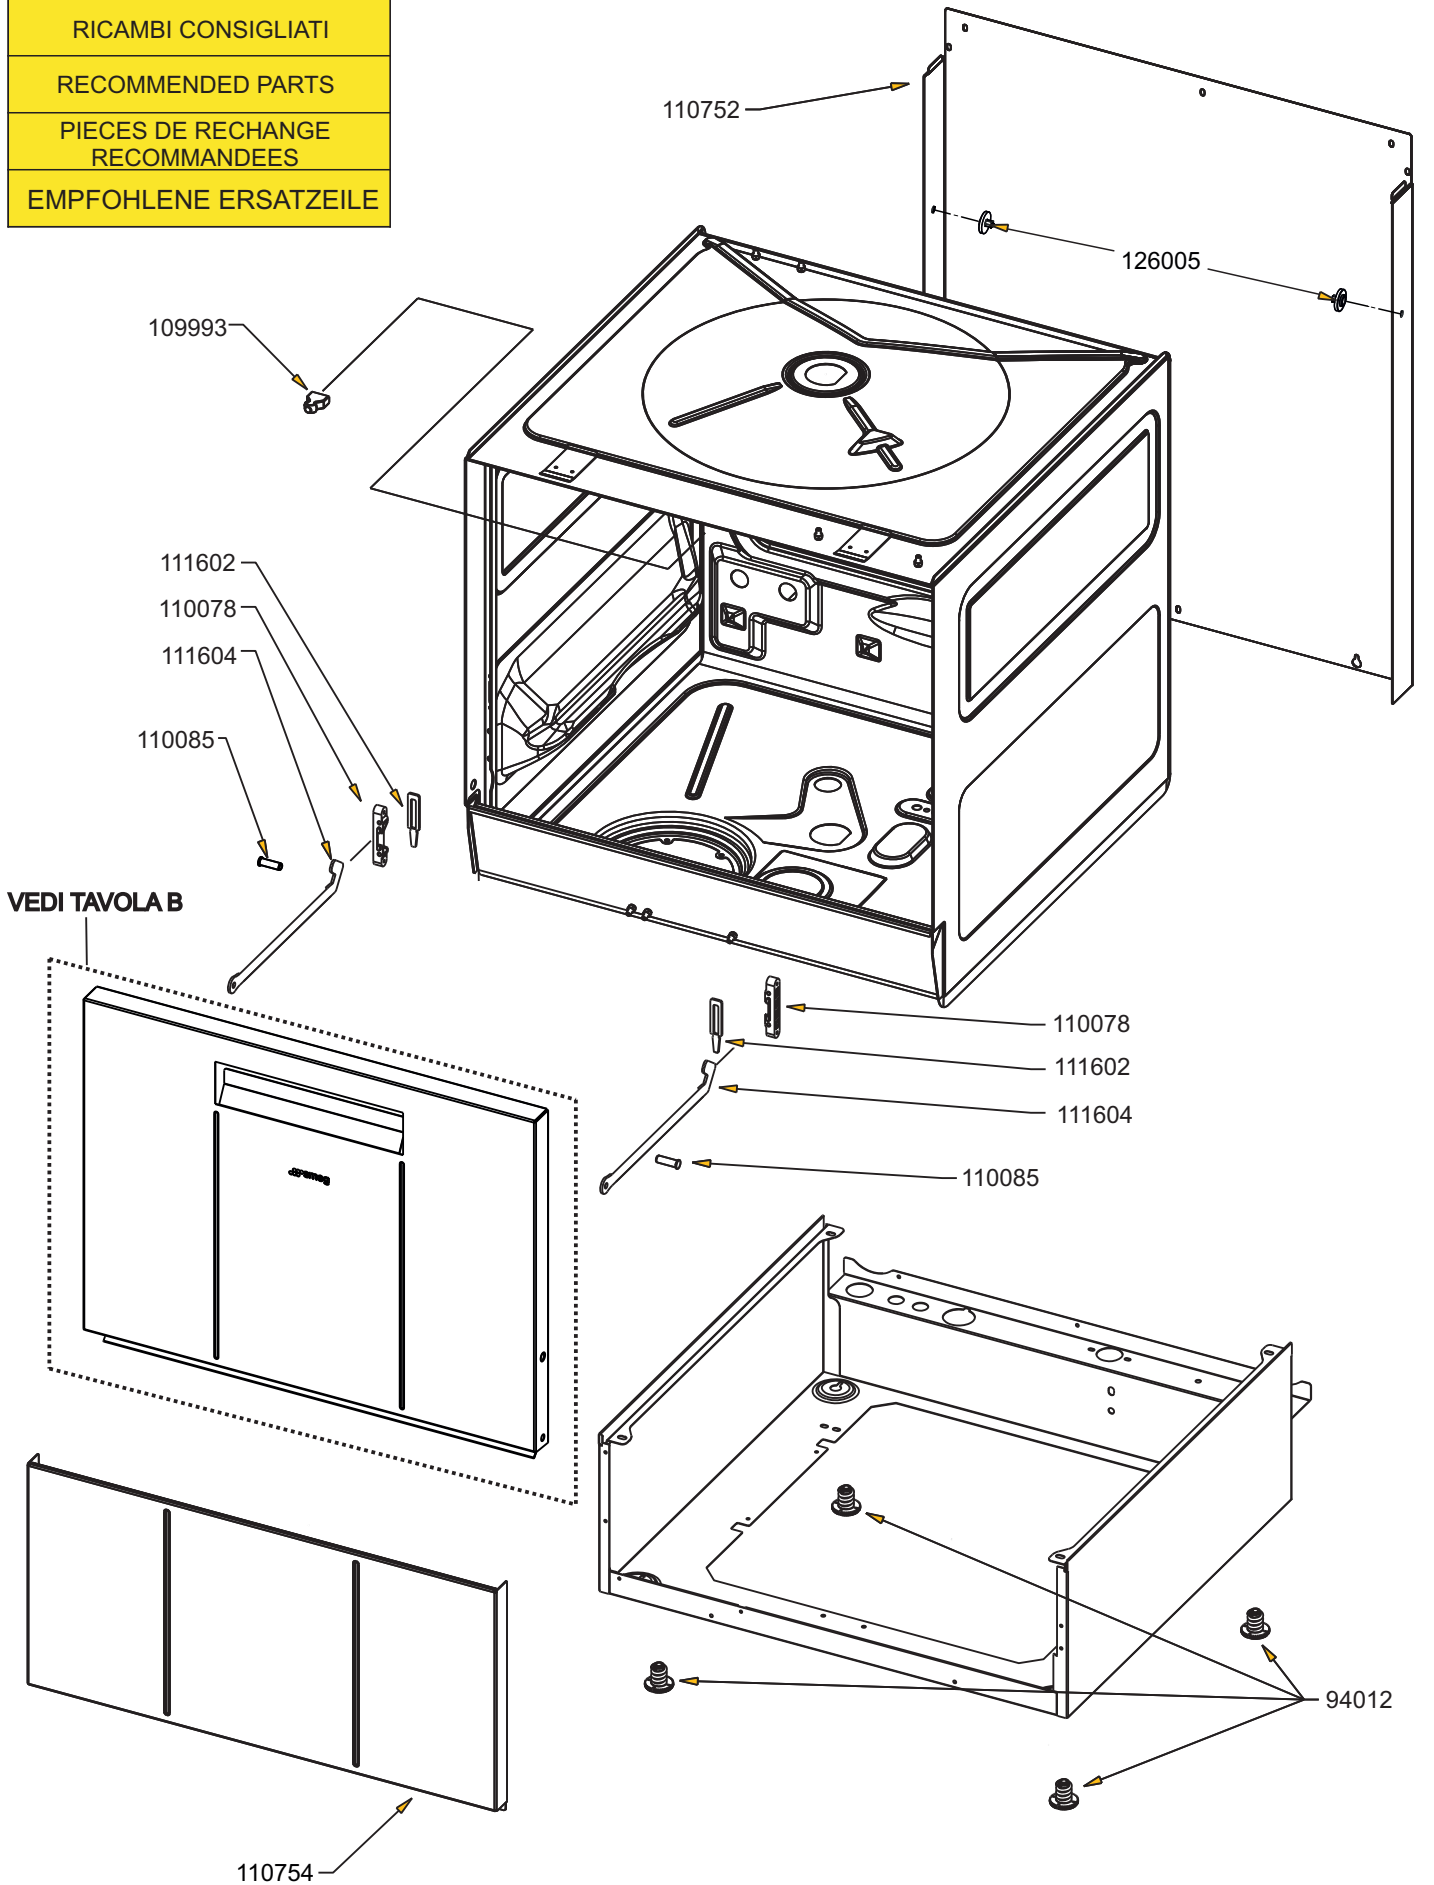

RICAMBI CONSIGLIATI

RECOMMENDED PARTS

PIECES DE RECHANGE
RECOMMANDEES

EMPFOHLENE ERSATZEILE

PORTA VECCHIA

110753

PORTA NUOVA

114375

VERSIONE MECCANICA

MEC.

it.	en.	fr.
(gen.)	generic	générique
(pro.)	programmed	programmée

NUOVO KIT
SCHEDA GEN
142366

it.	en.	fr.
vas.	tank	cuve
sic.	safety	sécurité

SI00 → SI01

93400

93412

93414

113967

TUBI/HOSE/TUYAU/SCHLAUCH			
TYPE	CODE	N.POS.	Qt./Mt.
Nw	758975477	119569	5
Gw	758975183	111580	5
Nt	758975181	111513	5
B	758975033	109144	5
Nd	758975036	109178	5
Np	758975035	109177	5
Wt	758975034	109176	5
Az	758975317	114953	5
Rs	758975318	114954	5