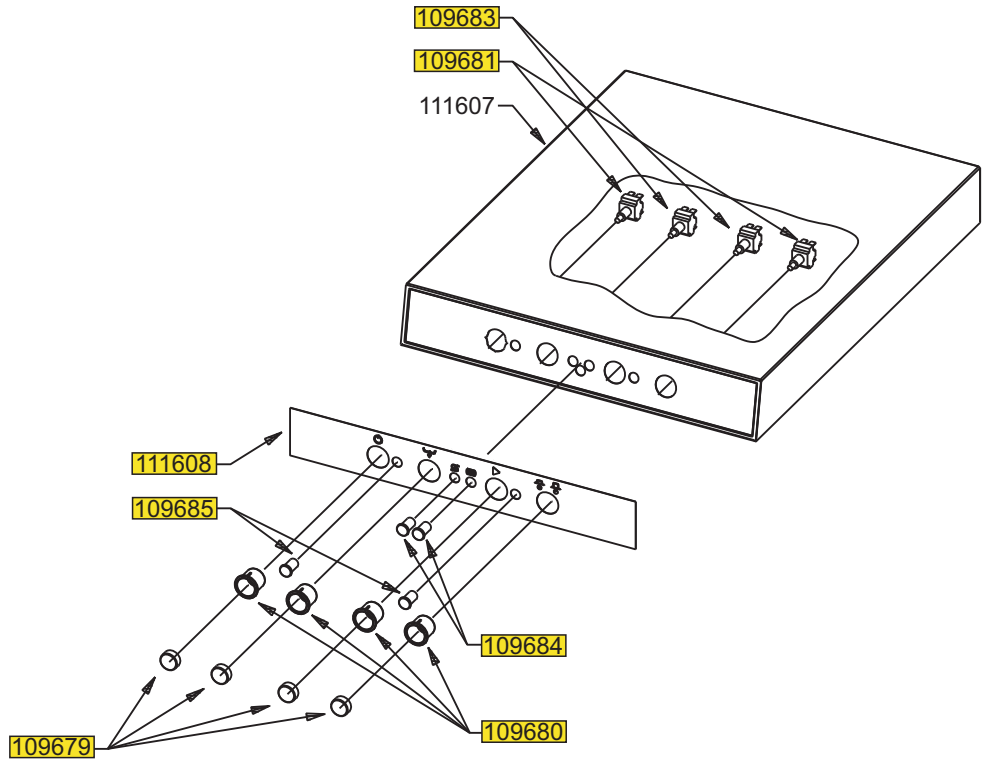

RICAMBI CONSIGLIATI

RECOMMENDED PARTS

PIECES DE RECHANGE
RECOMMANDEES

EMPFOHLENE ERSATZEILE

PORTA VECCHIA

110753

PORTA NUOVA

114375

VERSIONE MECCANICA

MEC.

it.	en.	fr.
(gen.)	generic	générique
(pro.)	programmed	programmée

NUOVO KIT
SCHEDA GEN
142366

it.	en.	fr.
vas.	tank	cuve
sic.	safety	sécurité

SI00 → SI01

93400

93412

93414

113967

TUBI/HOSE/TUYAU/SCHLAUCH			
TYPE	CODE	N.POS.	Qt./Mt.
Nw	758975477	119569	5
Gw	758975183	111580	5
Nt	758975181	111513	5
B	758975033	109144	5
Nd	758975036	109178	5
Np	758975035	109177	5
Wt	758975034	109176	5
Az	758975317	114953	5
Rs	758975318	114954	5