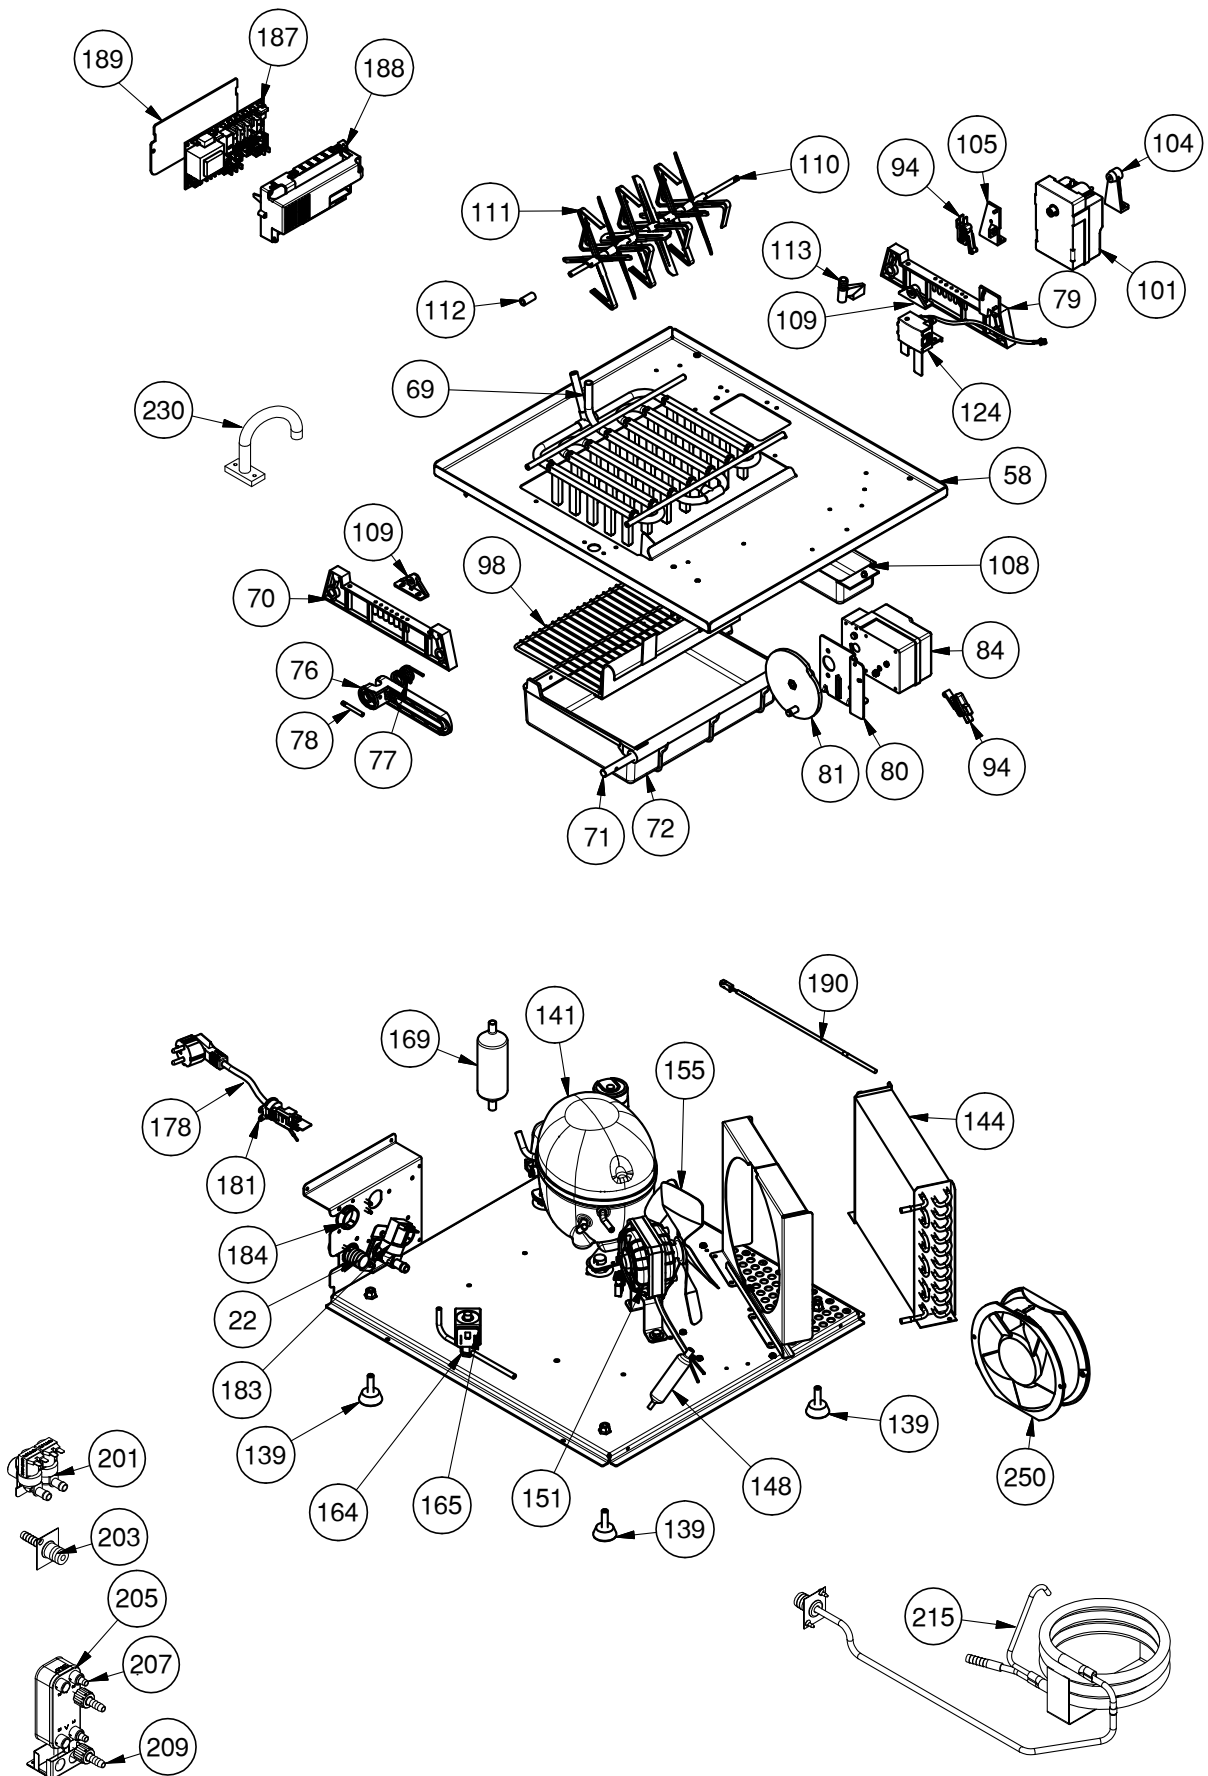

3/3

	N°	CODICE/CODE	IT	EN	FR
	22	CM25690807/0	SCARICO MACCHINA ACQUA K	WATER MACHINE DISCHARGE K	DRAINER L'EAU
	69	CM81400094/0	ASS. EVAPORATORE	EVAPORATORE ASSY	ENSEMBLE ÉVAPORATEUR
	70	CM25726123/0	SUPPORTO EVAPORATORE SX	LEFT SUPPORT EVAPORATOR	SUPPORT EVAPORATEUR GAUCHE
	71	CM25030009/0	ALBERO BACINELLA	TANK SHAFT	BASSIN D'ARBRE
	72	CM81400034/0	ASS. BACINELLA	THANK ASSY.	ASSEMBLAGE DU BASSIN
	76	CM25440110/0	LEVA RIBALTAMENTO	HARVEST LEVER	LEVIER DE BASCULEMENT
	77	CM25474602/0	MOLLA RIBALTAMENTO	HARVEST SPRING	RESSORT D'INCLINAISON
	78	CM25560256/0	PERNO MOLLA	PIN SPRING	GOUPILLE ÉLASTIQUE
	79	CM25726124/0	SUPPORTO EVAPORATORE DX	RIGHT SUPPORT EVAPORATOR	SUPPORT ÉVAPORATEUR DROIT
	80	CM25725429/0	SUPPORTO MOTORIDUTTORE	HARVEST MOTOR SUPPORT	SUPPORT MOTORÉDUCTEUR
	81	CM81413043/0	DISCO MOTORIDUTTORE	HARVEST MOTOR DISK	DISQUE MOTORÉDUCTEUR
⊛	84	CM19440077/0	MOTORIDUTTORE RIBALTAMENTO 50HZ R134a	HARVEST MOTOR 50 HZ R134a	MOTEUR À ENGRENAGES À REN- VERSEMENT 50HZ R134a
⊛	84	CM81400006/0	ASS. MOTORIDUTTORE RIBALTA- MENTO R134a	HARVEST MOTOR ASSY. R134a	MOTORÉDUCTEUR À RENVERSE- MENT R134a
	84	CM81413011/0	ASS. MOTORIDUTTORE RIBALTA- MENTO R290	HARVEST MOTOR ASSY. R290	MOTORÉDUCTEUR À RENVERSE- MENT R290
	84	CM19440065/0	MOTORIDUTTORE RIBALTAMENTO 50HZ R290	HARVEST MOTOR 50 HZ R290	MOTEUR À ENGRENAGES À REN- VERSEMENT 50HZ R290
⊛	94	CM19410216/0	MICRO INTERRUPTORE MOTORE PALETTE	PADDLE MOTOR MICROSWITCH	MICRO INTERRUPTEUR MOTEUR PALETTE
	98	CM81413031/0	GRIGLIA INOX PER BACINELLA	STAINLES STEEL GRILL FOR TANK	GRILLE EN ACIER INOX POUR CONTENEUR
⊛	101	CM19440059/1	MOTORIDUTTORE PALETTE 50HZ	PADDLE MOTOR 50HZ	MOTEUR À ENGRENAGES À PA- LLETES 50HZ
	104	CM25725439/0	SUPPORTO MOTORIDUTTORE PALETTE	PADDLE MOTOR SUPPORT	SUPPORT MOTORÉDUCTEUR À PALETTES
	105	CM25525419/0	SUPPORTO MICRO PALETTE	MICRO PALETTE SUPPORT	SUPPORT DE MICRO-PALETTES
	108	CM25620510/0	PROTEZIONE MOTORIDUTTORE RIBALTAMENTO	HARVET MOTOR PROTECTION	PROTECTION MOTORÉDUCTEUR
	109	CM25726115/3	SUPPORTO ALBERO PALETTE	PADDLE SHAFT SUPPORT	SUPPORT D'ARBRE DE PALETTES
	110	CM25030023/0	ALBERO PALETTE	PADDLE SHAFT	PALETTES PIVOT
	111	CM25545515/0	PALETTA K	K PADDLE	PALETTE K
	112	CM19800179/0	DISTANZIALE PER PALETTE	PADDLE SPACER	ESPACEUR POUR PALETTE
	113	CM25300000/0	SUPP.TUBO ENTRATA ACQUA	SUPPORT WATER INLET PIPE	TUYAU D'ENTRÉE D'EAU SUPP.
⊛	124	CM81401310-0	ASS. SENSORE LIVELLO ACQUA	LEVEL WATER SENSOR ASSY	CAPTEUR DE NIVEAU D'EAU
	139	CM81502119/0	ASS. PIEDINO BASAMENTO	LEG STAND ASSY.	ASSEMBLAGE DU PIED DE BASE
	141	CM19165636/0	COMPRESSORE R134A	COMPRESSOR R134A	COMPRESSUER R134A
	141	CM19165888-0	COMPRESSORE R290	COMPRESSOR R290	COMPRESSUER R290
	144	CM19177117/0	CONDENSATORE AD ARIA	AIR CONDENSER	CONDENSEUR
	148	CM19300804/0	FILTRO GAS R290	GAS FILTER R290	FILTRE A GAZ R290
	151	CM81401348-0	ASS. MOTOVENTILATORE CON- DENSATORE	CONDENSER FAN MOTOR ASSY	MOTEUR DU VENTILATEUR DU CONDENSEUR
⊛	164	CM19863033/0	VALVOLA GAS CALDO	HOT GAS VALVE	VANNE GAZ CHAUD
⊛	165	CM19053102/0	BOBINA PER VALVOLA GAS	GAS VALVE COIL	BOBINE POUR VANNE GAZ
	169	CM19000012/0	ACCUMULATORE IN RAME	COPPER ACCUMULATOR	ACCUMULATEUR EN CUIVRE
	178	CM81300024/0	ASS. CAVO ALIMENTAZIONE	POWER CORD ASSEMBLY	CÂBLE D'ALIMENTATION
	183	CM19865507/0	VALV. ENTRATA ACQUA (VERS. ARIA)	WATER INLET VALVE (AIR VERS.)	SEULE CLAPET D'ADMISSION D'EAU (AIR)
	184	CM19690414/0	TAPPO IN PLASTICA	PLASTIC CAP	CASQUETTE EN PLASTIQUE