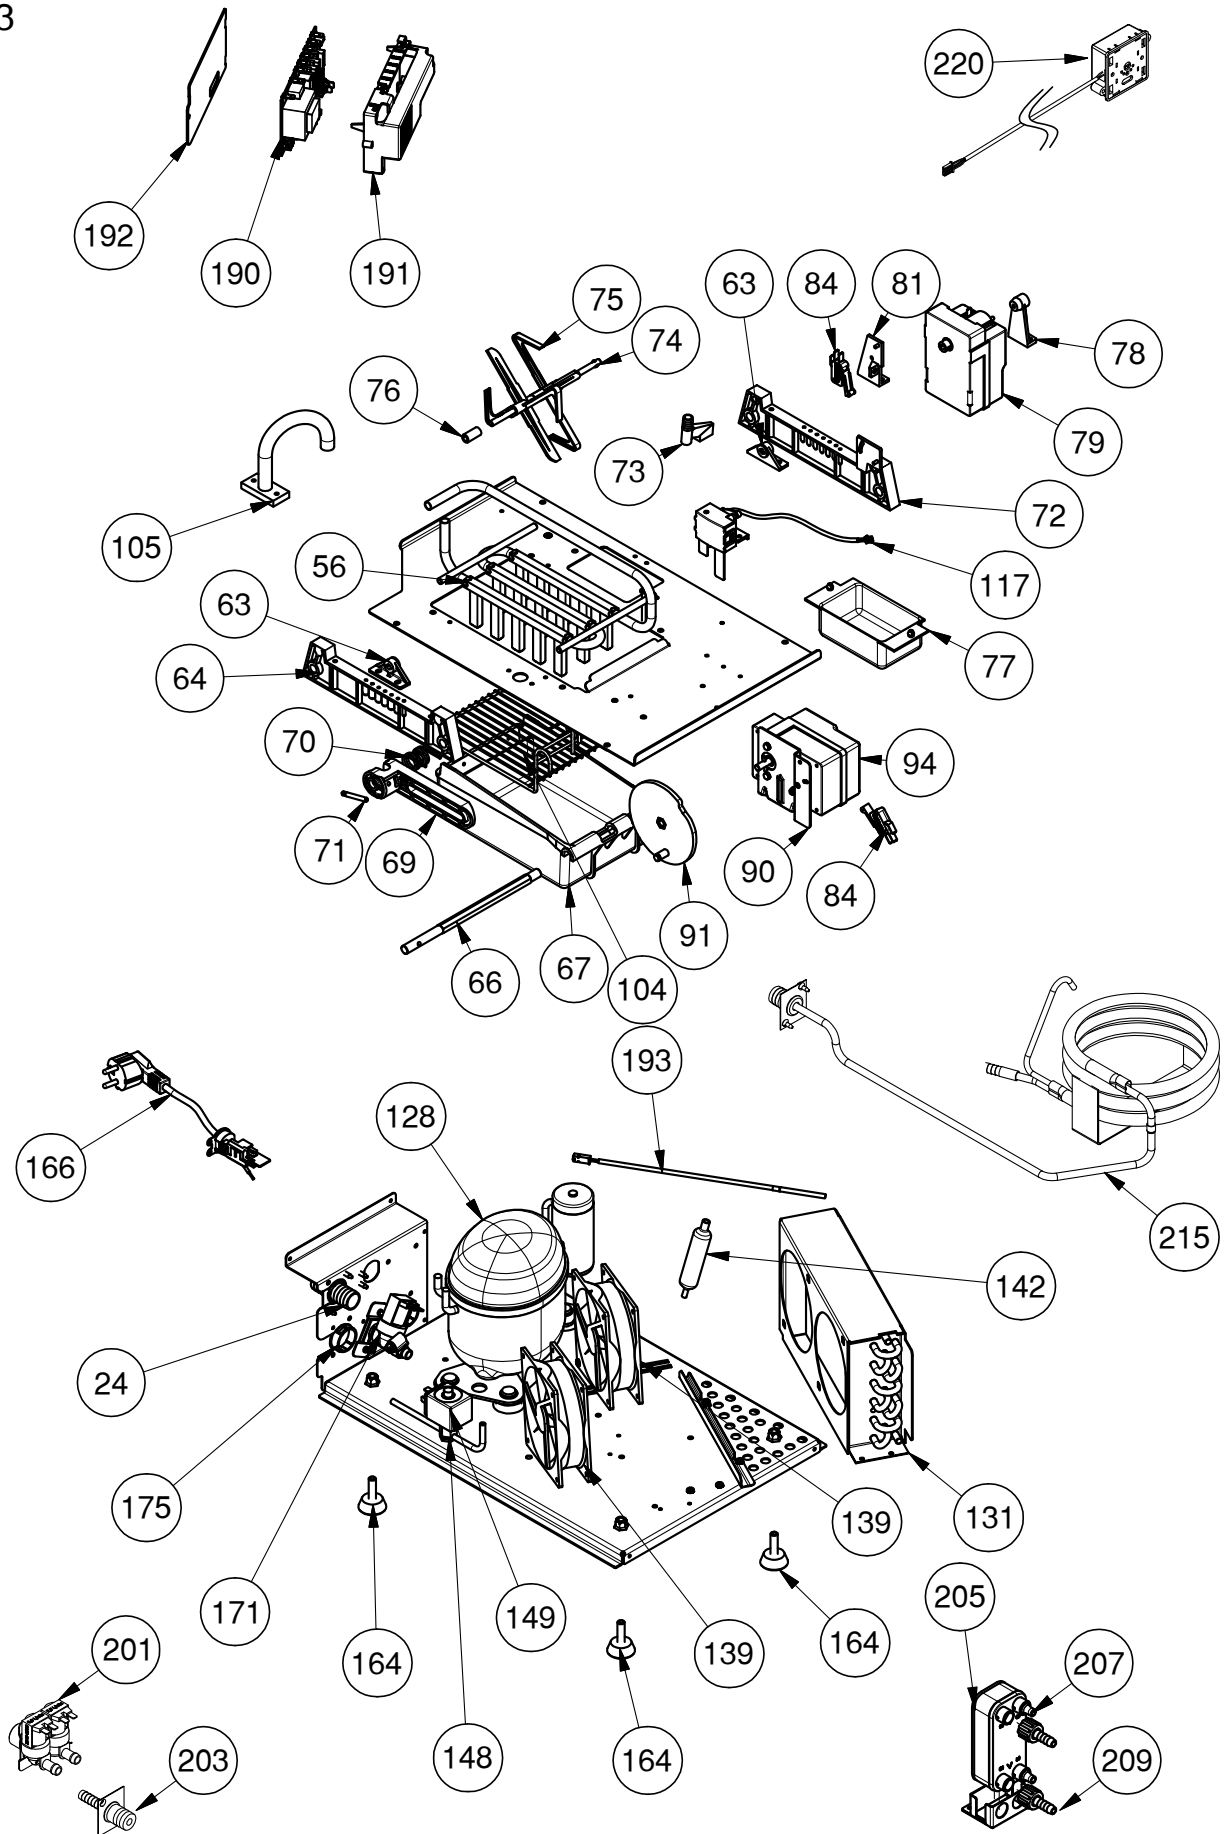

3/3

	N°	CODICE/CODE	IT	EN	FR
	24	CM25690807/0	SCARICO MACCHINA ACQUA K	WATER MACHINE DISCHARGE K	DRAINER L'EAU
	56	CM81400082/0	ASS. EVAPORATORE	EVAPORATORE ASSY	ENSEMBLE ÉVAPORATEUR
	63	CM25726115/3	SUPPORTO ALBERO PALETTE	PADDLE SHAFT SUPPORT	SUPPORT D'ARBRE DE PALETTES
	64	CM25726123/0	SUPPORTO EVAPORATORE SX	LEFT SUPPORT EVAPORATOR	SUPPORT EVAPORATEUR GAUCHE
	66	CM25030021/0	ALBERO BACINELLA	TANK SHAFT	BASSIN D'ARBRE
	67	CM81400004/0	ASS. BACINELLA	TANK ASSY	ASSEMBLAGE DU BASSIN
	69	CM25440110/0	LEVA RIBALTAMENTO	HARVEST LEVER	LEVIER DE BASCULEMENT
	70	CM25474600/0	MOLLA RIBALTAMENTO	HARVEST SPRING	RESSORT D'INCLINAISON
	71	CM25560256/0	PERNO MOLLA	PIN SPRING	GOUPILLE ÉLASTIQUE
	72	CM25726124/0	SUPPORTO EVAPORATORE DX	RIGHT SUPPORT EVAPORATOR	SUPPORT ÉVAPORATEUR DROIT
	73	CM25300000/0	SUPP.TUBO ENTRATA ACQUA	SUPPORT WATER INLET PIPE	TUYAU D'ENTRÉE D'EAU SUPP.
	74	CM25030022/0	ALBERO PALETTE	PADDLE SHAFT	PALETTES PIVOT
	75	CM25545515/0	PALETTA K	K PADDLE	PALETTE K
	76	CM19800179/0	DISTANZIALE PER PALETTE	PADDLE SPACER	ESPACEUR POUR PALETTE
	77	CM25620510/0	PROTEZIONE MOTORIDUTTORE RIBALTAMENTO	HARVEST MOTOR PROTECTION	PROTECTION MOTORÉDUCTEUR
	78	CM25725439/0	SUPPORTO MOTORIDUTTORE PALETTE	PADDLE MOTOR SUPPORT	SUPPORT MOTORÉDUCTEUR À PALETTES
⊛	79	CM19440059/1	MOTORIDUTTORE PALETTE 50HZ	PADDLE MOTOR 50HZ	MOTEUR À ENGRENAGES À PALETTES 50HZ
	81	CM25525419/0	SUPPORTO MICRO PALETTE	MICRO PALETTE SUPPORT	SUPPORT DE MICRO-PALETTES
⊛	84	CM19410216/0	MICRO INTERRUPTORE MOTORE PALETTE	PADDLE MOTOR MICROSWITCH	MICRO INTERRUPTEUR MOTEUR PALETTE
	90	CM25725429/0	SUPPORTO MOTORIDUTTORE	HARVEST MOTOR SUPPORT	SUPPORT MOTORÉDUCTEUR
	91	CM81413043/0	DISCO MOTORIDUTTORE	HARVEST MOTOR DISK	DISQUE MOTORÉDUCTEUR
	94	CM19440077/0	MOTORIDUTTORE RIBALTAMENTO 50HZ R134a	HARVEST MOTOR 50 HZ R134a	MOTEUR À ENGRENAGES À RENVERSEMENT 50HZ R134a
⊛	94	CM81400006/0	ASS. MOTORIDUTTORE RIBALTAMENTO R134a	HARVEST MOTOR ASSY. R134a	MOTORÉDUCTEUR À RENVERSEMENT R134a
	94	CM81413011/0	ASS. MOTORIDUTTORE RIBALTAMENTO R290	HARVEST MOTOR ASSY. R290	MOTORÉDUCTEUR À RENVERSEMENT R290
	94	CM19440065/0	MOTORIDUTTORE RIBALTAMENTO 50HZ R290	HARVEST MOTOR 50 HZ R290	MOTEUR À ENGRENAGES À RENVERSEMENT 50HZ R290
	104	CM25700400/0	GRIGLIA INOX PER BACINELLA	STAINLES STEEL GRILL FOR TANK	GRILLE EN ACIER INOX POUR CONTENEUR
	105	CM25792071/0	TUBO DETERGENTE LAVAGGIO	WASHING DETERGENT PIPE	TUBE DE DÉTERGENT DE LAVAGE
⊛	117	CM81401310-0	ASS. SENSORE LIVELLO ACQUA	LEVEL WATER SENSOR ASSY	CAPTEUR DE NIVEAU D'EAU
	128	CM19165887-0	COMPRESSORE R290	COMPRESSOR R290	COMPRESSUER R290
	128	CM19165635/0	COMPRESSORE R134A	COMPRESSOR R134A	COMPRESSUER R134A
	131	CM81400920/0	ASS. CONDENSATORE 23 NANO	CONDENSER ASSY 23 NANO	CONDENSEUR
	139	CM18562585/0	VENTIL. COMPATTO	COMPACT FAN MOTOR	VENTILATEUR COMPACT
	139	CM18562604-0	VENTIL. COMPATTO R290	COMPACT FAN MOTOR R290	VENTILATEUR COMPACT R290
	142	CM19300802/0	FILTRO GAS	GAS FILTER	FILTRE A GAZ
⊛	148	CM19863033/0	VALVOLA GAS CALDO	HOT GAS VALVE	VANNE GAZ CHAUD
⊛	149	CM19053102/0	BOBINA PER VALVOLA GAS	GAS VALVE COIL	BOBINE POUR VANNE GAZ
	164	CM81502119/0	ASS. PIEDINO BASAMENTO	LEG STAND ASSY.	ASSEMBLAGE DU PIED DE BASE
	166	CM81300024/0	ASS. CAVO ALIMENTAZIONE	POWER CORD ASSEMBLY	CÂBLE D'ALIMENTATION
⊛	171	CM19865518/0	VALV. ENTRATA ACQUA (VERS. ARIA)	WATER INLET VALVE (AIR VERS.)	SEULE CLAPET D'ADMISSION D'EAU (AIR)
	175	CM19690414/0	TAPPO IN PLASTICA	PLASTIC CAP	CASQUETTE EN PLASTIQUE
⊛	190	CM81401451-0	SCHEDA DI POTENZA PROGRAMMATA - ALLGAS ARIA R134a 230/50	PROGRAMMED PC BOARD - ALL-GAS AIR R134a 230/50	CARTE DE PUISSANCE PROGRAMMÉE - ALLGAS AIR R134a 230/50