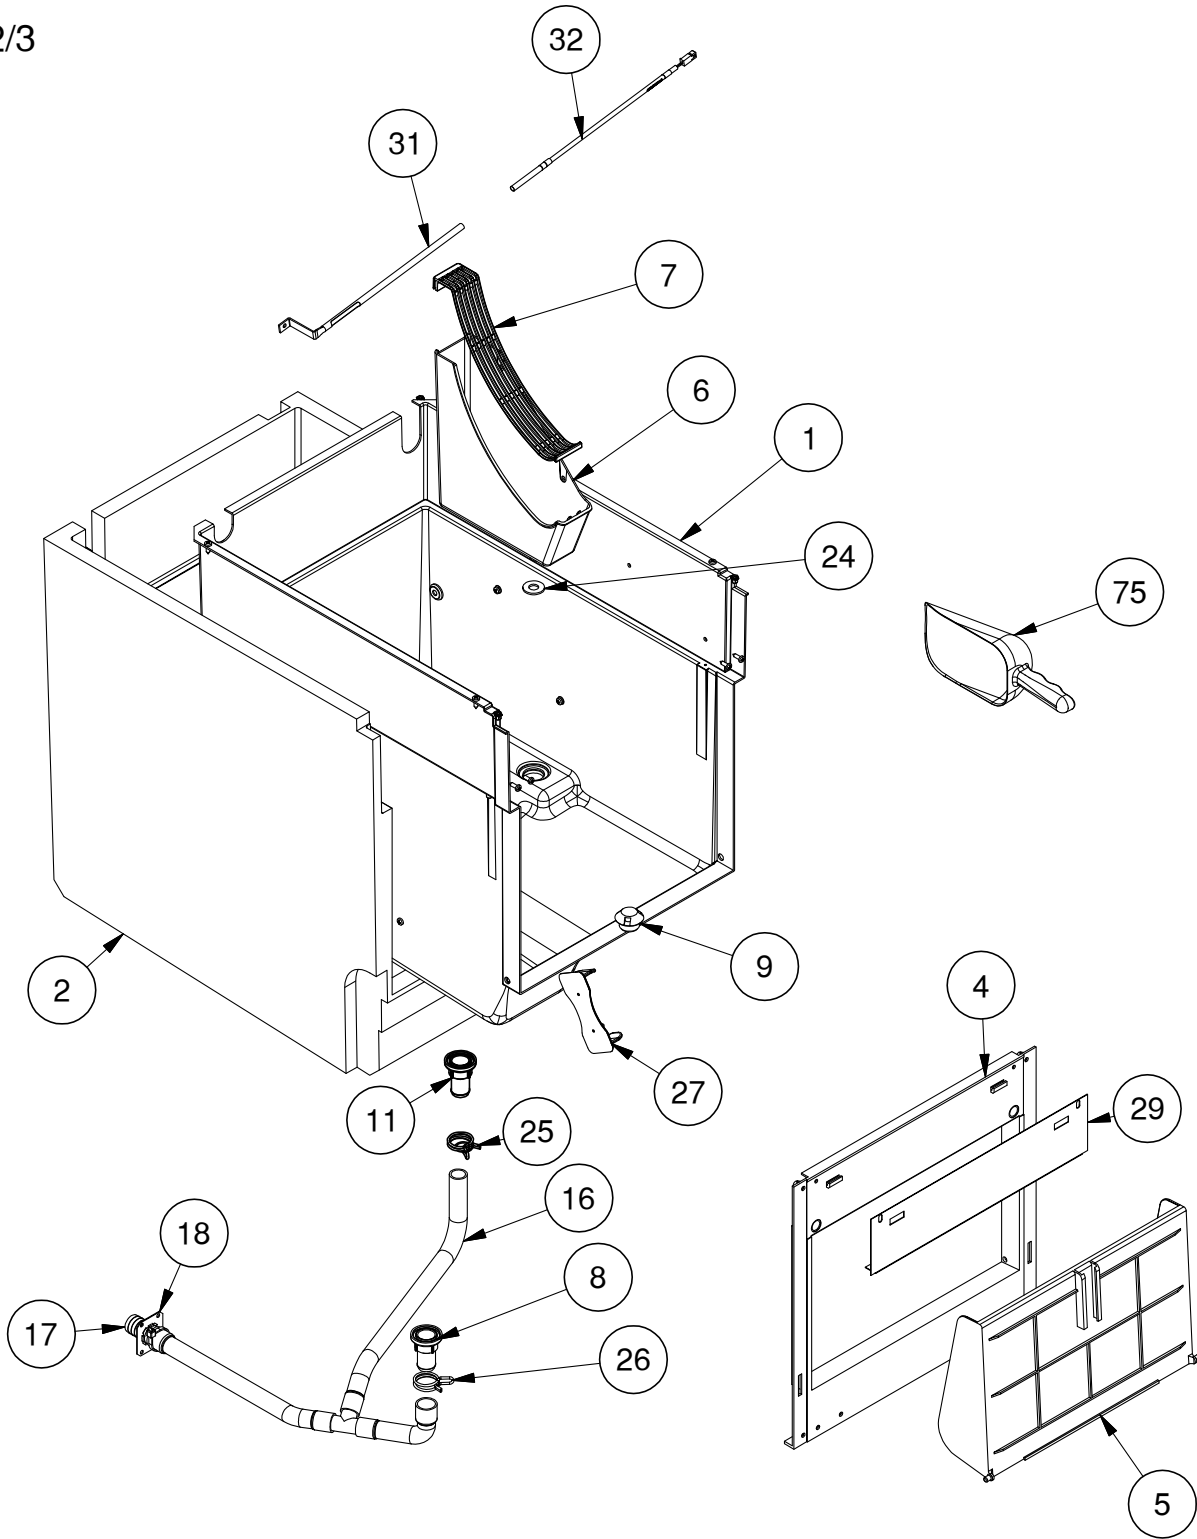

2/3

	N°	CODICE/CODE	IT	EN	FR
	1	CM25135187/0	CONTENITORE GHIACCIO 25	ICE STORAGE 25	STOCKAGE DE GLACE 25
	2	CM25410111/0	ISOLAMENTO DEPOSITO	STORAGE INSULATION	ISOLEMENT DES DÉPÔTS
	4	CM25165557/0	CORNICE PORTA	DOOR FRAME	PORTE CHASSIS
★	5	CM25250185/0	DEFLETTORE PORTA	DOOR DEFLECTOR	PORTE DEFLECTEUR
	6	CM25800081/0	VASCHETTA ACQUA DEPOSITO 23..36	WATER STORAGE TANK 23..36	RÉSERVOIR DE STOCKAGE D'EAU
	7	CM25380726/0	GRIGLIA VASCHETTA DEPOSITO	GRID WATER STORAGE TANK	GRILLE DU RÉSERVOIR DE STOCKAGE
	8	CM25685318/0	SCARICO DEPOSITO	BIN DRAIN	DRAINER L'EAU
	9	CM25339002/0	FILTRO SCARICO	DRAIN FILTER	FILTRE D'EVACUATION
	11	CM19612515/0	RACCORDO SCARICO	DISCHARGE FITTING	RACCORD D'ÉCHAPPEMENT
	16	CM81400128/0	ASS. TUBI SCARICO	DRAIN PIPE ASSY	ASSEMBLAGE DES TUYAUX D'ÉCHAPPEMENT
	17	CM25690807/0	SCARICO MACCHINA ACQUA K	WATER MACHINE DISCHARGE K	DRAINER L'EAU
	18	CM25570132/0	PIASTRA SUPPORTO SCARICO ACQUA	WATER DISCHARGE SUPPORT PLATE	PLAQUE DE SUPPORT D'ÉVACUA- TION D'EAU
	24	CM19350158/0	GUARNIZIONE	GASKET	GARANTIE
	26	CM19281338/0	STRINGITUBO A MOLLA D22,5	CLAMP SPRING D22,5	PINCE À RESSORT
	27	CM25725621/0	SUPPORTO PALETTA 23..45	ICE SCOOP SUPPORT 23..45	SUPPORT PELLE A GLACE 23..45
	29	CM25470052/0	PANNELLO CORNICE PORTA	FRAME DOOR PANEL	PANNEAU CADRE DE PORTE
	31	CM25792029/0	TUBO SONDA DEPOSITO 23..50	STORAGE PROBE TUBE 23..50	TUBE SONDE DE STOCKAGE
★	32	CM33580393-0	SONDA TEMP. DEPOSITO	STORAGE TEMP. PROBE	SONDE DE STOCKAGE
	75	CM19500099/0	PALETTA RACCOGLI GHIACCIO PICCOLA	LITTLE ICE SCOOP	PETITE PELLE À GLACE