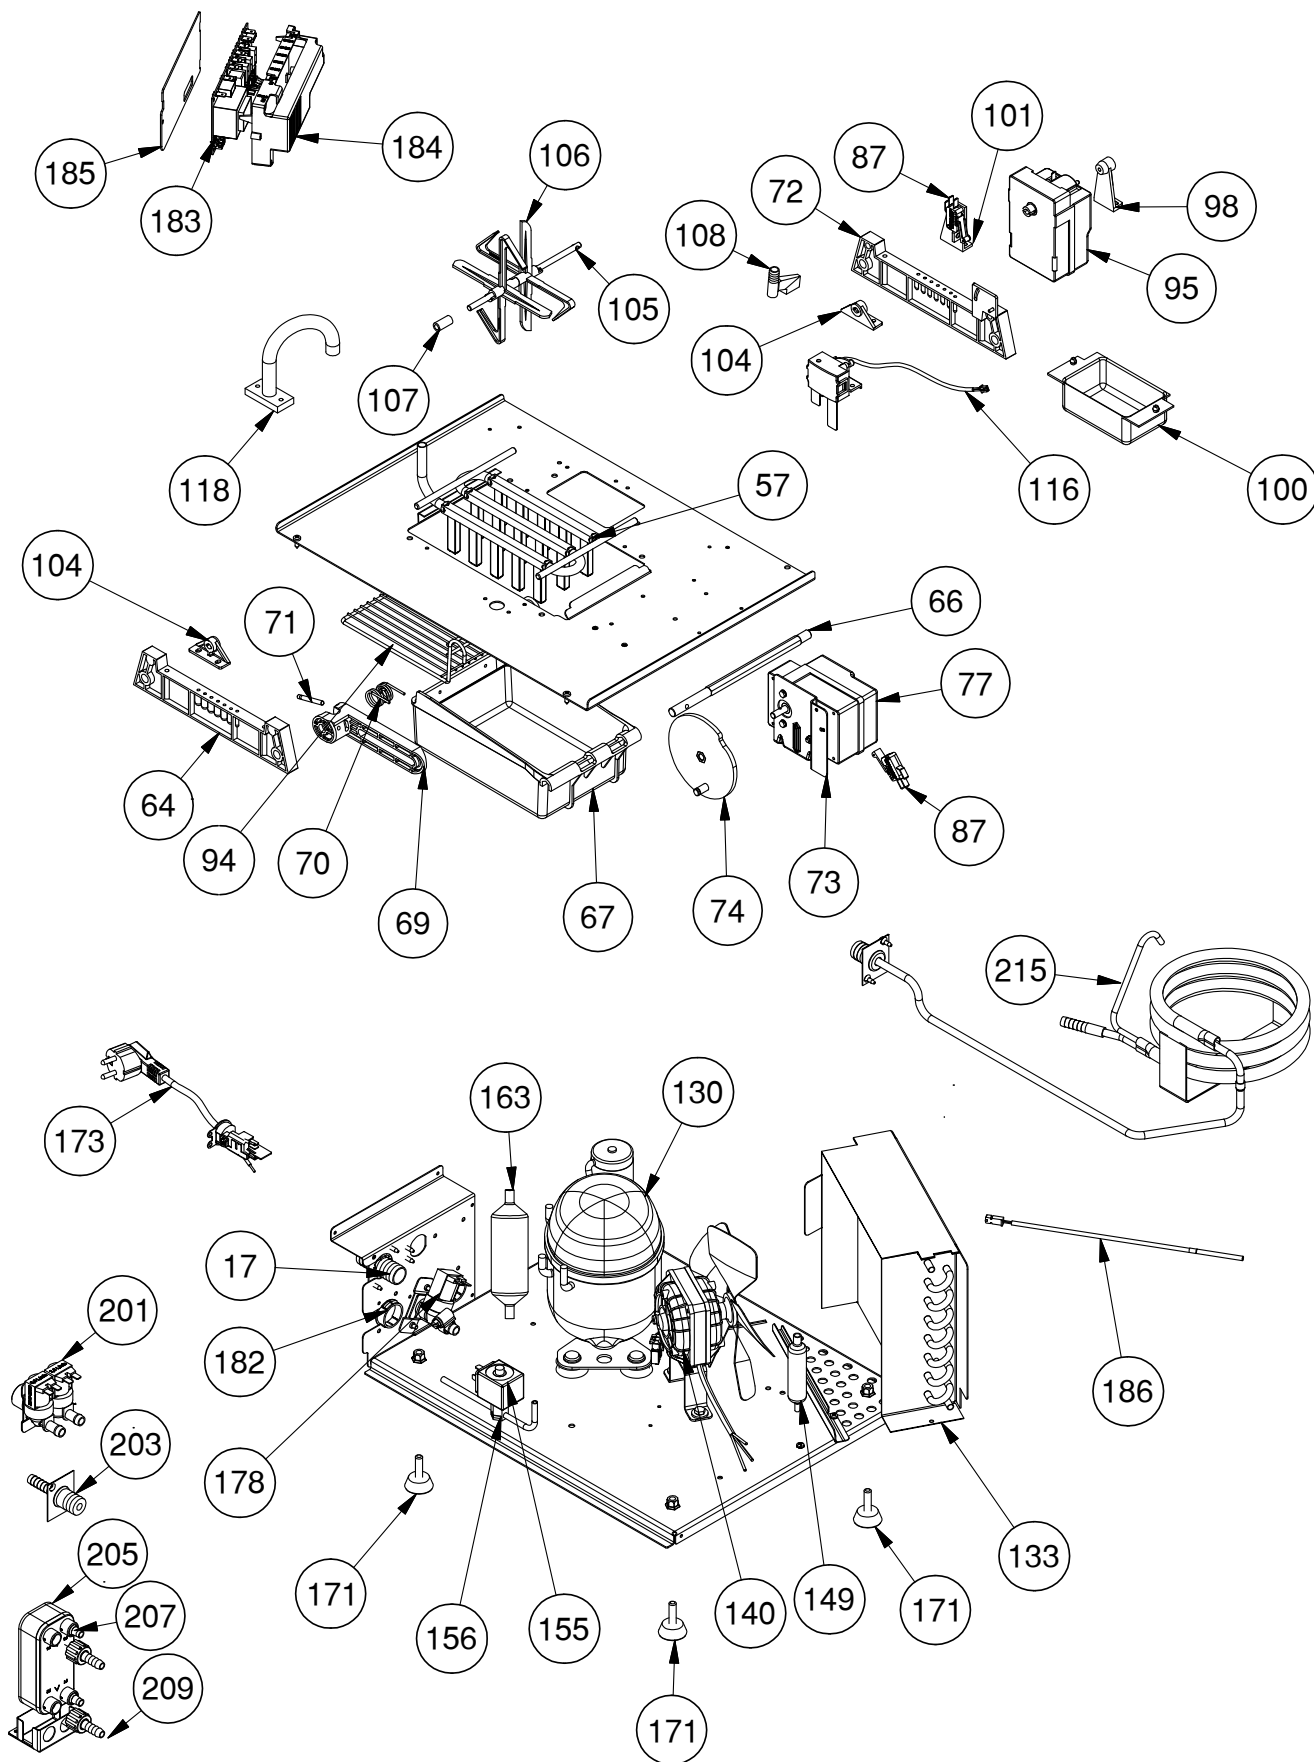

3/3

	N°	CODICE/CODE	IT	EN	FR
	17	CM25690807/0	SCARICO MACCHINA ACQUA K	WATER MACHINE DISCHARGE K	DRAINER L'EAU
	57	CM81400082/0	ASS. EVAPORATORE	EVAPORATORE ASSY	ENSEMBLE ÉVAPORATEUR
	64	CM25726123/0	SUPPORTO EVAPORATORE SX	LEFT SUPPORT EVAPORATOR	SUPPORT EVAPORATEUR GAUCHE
	66	CM25030021/0	ALBERO BACINELLA	TANK SHAFT	BASSIN D'ARBRE
	67	CM81400004/0	ASS. BACINELLA	THANK ASSY	ASSEMBLAGE DU BASSIN
	69	CM25440110/0	LEVA RIBALTAMENTO	HARVEST LEVER	LEVIER DE BASCULEMENT
	70	CM25474600/0	MOLLA RIBALTAMENTO	HARVEST SPRING	RESSORT D'INCLINAISON
	71	CM25560256/0	PERNO MOLLA	PIN SPRING	GOUPILLE ÉLASTIQUE
	72	CM25726124/0	SUPPORTO EVAPORATORE DX	RIGHT SUPPORT EVAPORATOR	SUPPORT ÉVAPORATEUR DROIT
	73	CM25725429/0	SUPPORTO MOTORIDUTTORE	HARVEST MOTOR SUPPORT	SUPPORT MOTORÉDUCTEUR
	74	CM81413043/0	DISCO MOTORIDUTTORE	HARVEST MOTOR DISK	DISQUE MOTORÉDUCTEUR
⊛	77	CM19440077/0	MOTORIDUTTORE RIBALTAMENTO 50HZ R134a	HARVEST MOTOR 50 HZ R134a	MOTEUR À ENGRENAGES À RENVERSEMENT 50HZ R134a
⊛	77	CM81400006/0	ASS. MOTORIDUTTORE RIBALTAMENTO R134a	HARVEST MOTOR ASSY. R134a	MOTORÉDUCTEUR À RENVERSEMENT R134a
	77	CM81413011/0	ASS. MOTORIDUTTORE RIBALTAMENTO R290	HARVEST MOTOR ASSY. R290	MOTORÉDUCTEUR À RENVERSEMENT R290
	77	CM19440065/0	MOTORIDUTTORE RIBALTAMENTO 50HZ R290	HARVEST MOTOR 50 HZ R290	MOTEUR À ENGRENAGES À RENVERSEMENT 50HZ R290
⊛	87	CM19410216/0	MICRO INTERRUPTORE MOTORE PALETTE	PADDLE MOTOR MICROSWITCH	MICRO INTERRUPTEUR MOTEUR PALETTE
	94	CM25700400/0	GRIGLIA INOX PER BACINELLA	STAINLES STEEL GRILL FOR TANK	GRILLE EN ACIER INOX POUR CONTENEUR
⊛	95	CM19440059/1	MOTORIDUTTORE PALETTE 50HZ	PADDLE MOTOR 50HZ	MOTEUR À ENGRENAGES À PALETTES 50HZ
	98	CM25725439/0	SUPPORTO MOTORIDUTTORE PALETTE	PADDLE MOTOR SUPPORT	SUPPORT MOTORÉDUCTEUR À PALETTES
	100	CM25620510/0	PROTEZIONE MOTORIDUTTORE RIBALTAMENTO	HARVET MOTOR PROTECTION	PROTECTION MOTORÉDUCTEUR
	101	CM25525419/0	SUPPORTO MICRO PALETTE	MICRO PALETTE SUPPORT	SUPPORT DE MICRO-PALETTES
	104	CM25726115/3	SUPPORTO ALBERO PALETTE	PADDLE SHAFT SUPPORT	SUPPORT D'ARBRE DE PALETTES
	105	CM25030022/0	ALBERO PALETTE	PADDLE SHAFT	PALETTES PIVOT
	106	CM25545515/0	PALETTA K	K PADDLE	PALETTE K
	107	CM19800179/0	DISTANZIALE PER PALETTE	PADDLE SPACER	ESPACEUR POUR PALETTE
	108	CM25300000/0	SUPP.TUBO ENTRATA ACQUA	SUPPORT WATER INLET PIPE	TUYAU D'ENTRÉE D'EAU SUPP.
⊛	116	CM81401310-0	ASS. SENSORE LIVELLO ACQUA	LEVEL WATER SENSOR ASSY	CAPTEUR DE NIVEAU D'EAU
	118	CM25792071/0	TUBO DETERGENTE LAVAGGIO	WASHING DETERGENT PIPE	TUBE DE DÉTERGENT DE LAVAGE
	130	CM19165887-0	COMPRESSORE R290	COMPRESSOR R290	COMPRESSUER R290
	130	CM19165587/0	COMPRESSORE R134A	COMPRESSOR R134A	COMPRESSUER R134A
	133	CM19177122/0	CONDENSATORE AD ARIA	AIR CONDENSER	CONDENSEUR
	140	CM81401348-0	ASS. MOTOVENTILATORE CONDENSATORE	CONDENSER FAN MOTOR ASSY	MOTEUR DU VENTILATEUR DU CONDENSEUR
	149	CM19300802/0	FILTRO GAS	GAS FILTER	FILTRE A GAZ
⊛	155	CM19053102/0	BOBINA PER VALVOLA GAS	GAS VALVE COIL	BOBINE POUR VANNE GAZ
⊛	156	CM19863033/0	VALVOLA GAS CALDO	HOT GAS VALVE	VANNE GAZ CHAUD
	163	CM19000012/0	ACCUMULATORE IN RAME	COPPER ACCUMULATOR	ACCUMULATEUR EN CUIVRE
	171	CM81502119/0	ASS. PIEDINO BASAMENTO	LEG STAND ASSY.	ASSEMBLAGE DU PIED DE BASE
	173	CM81300024/0	ASS. CAVO ALIMENTAZIONE	POWER CORD ASSEMBLY	CÂBLE D'ALIMENTATION
⊛	178	CM19865518/0	VALV. ENTRATA ACQUA (VERS. ARIA)	WATER INLET VALVE (AIR VERS.)	SEULE CLAPET D'ADMISSION D'EAU (AIR)
	182	CM19690414/0	TAPPO IN PLASTICA	PLASTIC CAP	CASQUETTE EN PLASTIQUE