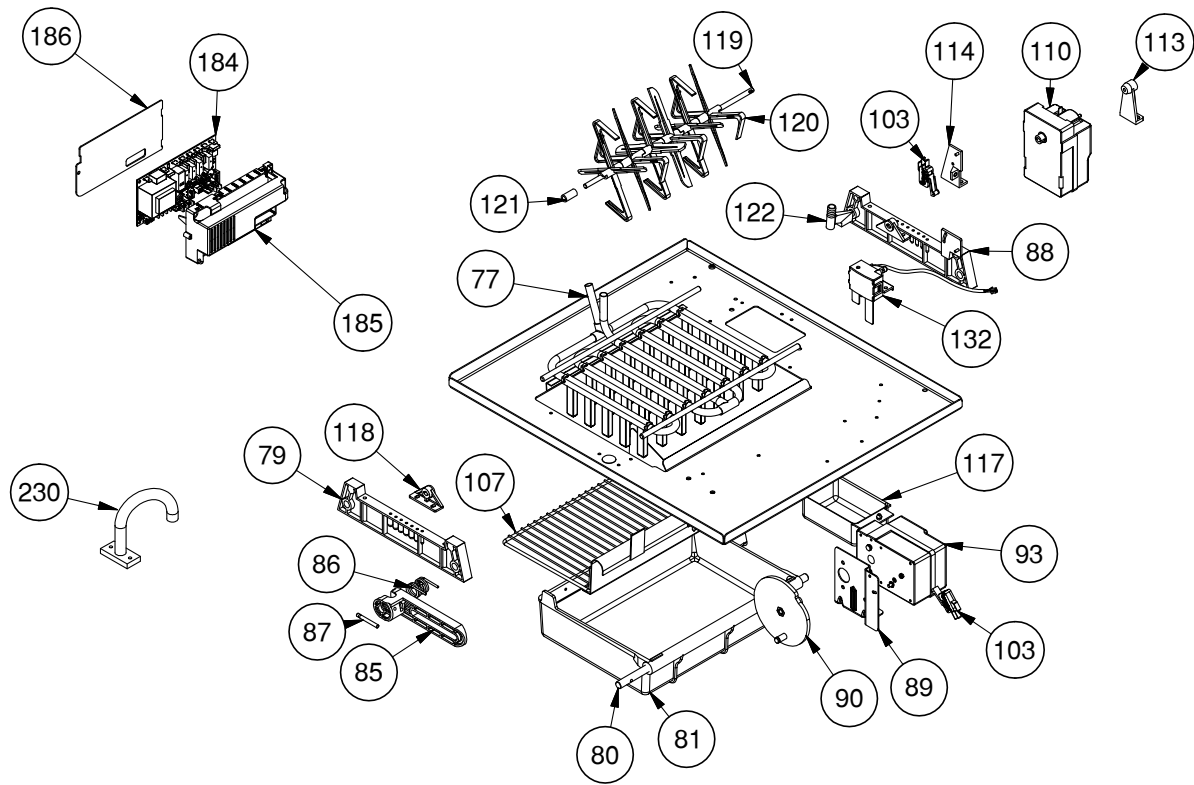

3/3

	N°	CODICE/CODE	IT	EN	FR
	1	CM25570708/0	PIEDINO D50-H100	LEG D50-H100	PIED D50-H100
	28	CM25690807/0	SCARICO MACCHINA ACQUA K	WATER MACHINE DISCHARGE K	DRAINER L'EAU
	77	CM81400094/0	ASS. EVAPORATORE	EVAPORATORE ASSY	ENSEMBLE ÉVAPORATEUR
	79	CM25726123/0	SUPPORTO EVAPORATORE SX	LEFT SUPPORT EVAPORATOR	SUPPORT EVAPORATEUR GAUCHE
	80	CM25030009/0	ALBERO BACINELLA	TANK SHAFT	BASSIN D'ARBRE
	81	CM81400034/0	ASS. BACINELLA	THANK ASSY.	ASSEMBLAGE DU BASSIN
	85	CM25440110/0	LEVA RIBALTAMENTO	HARVEST LEVER	LEVIER DE BASCULEMENT
	86	CM25474602/0	MOLLA RIBALTAMENTO	HARVEST SPRING	RESSORT D'INCLINAISON
	87	CM25560256/0	PERNO MOLLA	PIN SPRING	GOUPILLE ÉLASTIQUE
	88	CM25726124/0	SUPPORTO EVAPORATORE DX	RIGHT SUPPORT EVAPORATOR	SUPPORT ÉVAPORATEUR DROIT
	89	CM25725429/0	SUPPORTO MOTORIDUTTORE	HARVEST MOTOR SUPPORT	SUPPORT MOTORÉDUCTEUR
	90	CM81413043/0	DISCO MOTORIDUTTORE	HARVEST MOTOR DISK	DISQUE MOTORÉDUCTEUR
⊕	93	CM19440077/0	MOTORIDUTTORE RIBALTAMENTO 50HZ R134a	HARVEST MOTOR 50 HZ R134a	MOTEUR À ENGRENAGES À RENVERSEMENT 50HZ R134a
⊕	93	CM81400006/0	ASS. MOTORIDUTTORE RIBALTAMENTO R134a	HARVEST MOTOR ASSY. R134a	MOTORÉDUCTEUR À RENVERSEMENT R134a
	93	CM81413011/0	ASS. MOTORIDUTTORE RIBALTAMENTO R290	HARVEST MOTOR ASSY. R290	MOTORÉDUCTEUR À RENVERSEMENT R290
	93	CM19440065/0	MOTORIDUTTORE RIBALTAMENTO 50HZ R290	HARVEST MOTOR 50 HZ R290	MOTEUR À ENGRENAGES À RENVERSEMENT 50HZ R290
⊕	103	CM19410216/0	MICRO INTERRUPTORE MOTORE PALETTE	PADDLE MOTOR MICROSWITCH	MICRO INTERRUPTEUR MOTEUR PALETTE
	107	CM81413031/0	GRIGLIA INOX PER BACINELLA	STAINLES STEEL GRILL FOR TANK	GRILLE EN ACIER INOX POUR CONTENEUR
⊕	110	CM19440059/1	MOTORIDUTTORE PALETTE 50HZ	PADDLE MOTOR 50HZ	MOTEUR À ENGRENAGES À PALETTES 50HZ
	113	CM25725439/0	SUPPORTO MOTORIDUTTORE PALETTE	PADDLE MOTOR SUPPORT	SUPPORT MOTORÉDUCTEUR À PALETTES
	114	CM25525419/0	SUPPORTO MICRO PALETTE	MICRO PALETTE SUPPORT	SUPPORT DE MICRO-PALETTES
	117	CM25620510/0	PROTEZIONE MOTORIDUTTORE RIBALTAMENTO	HARVET MOTOR PROTECTION	PROTECTION MOTORÉDUCTEUR
	118	CM25726115/3	SUPPORTO ALBERO PALETTE	PADDLE SHAFT SUPPORT	SUPPORT D'ARBRE DE PALETTES
	119	CM25030023/0	ALBERO PALETTE	PADDLE SHAFT	PALETTES PIVOT
	120	CM25545515/0	PALETTA K	K PADDLE	PALETTE K
	121	CM19800179/0	DISTANZIALE PER PALETTE	PADDLE SPACER	ESPACEUR POUR PALETTE
	122	CM25300000/0	SUPP.TUBO ENTRATA ACQUA	SUPPORT WATER INLET PIPE	TUYAU D'ENTRÉE D'EAU SUPP.
⊕	132	CM81401310-0	ASS. SENSORE LIVELLO ACQUA	LEVEL WATER SENSOR ASSY	CAPTEUR DE NIVEAU D'EAU
	140	CM19165636/0	COMPRESSORE R134A	COMPRESSOR R134A	COMPRESSUER R134A
	140	CM19166109-0	COMPRESSORE R290	COMPRESSOR R290	COMPRESSUER R290
	141	CM19177105/0	CONDENSATORE AD ARIA R134A	AIR CONDENSER R134A	COMPRESSUER R134A
	141	CM19177143-0	CONDENSATORE AD ARIA R290	AIR CONDENSER R290	CONDENSEUR R290
	143	CM19300804/0	FILTRO GAS R290	GAS FILTER R290	FILTRE A GAZ R290
	146	CM81401331-0	ASS. MOTOVENTILATORE CONDENSATORE	CONDENSER FAN MOTOR ASSY	MOTEUR DU VENTILATEUR DU CONDENSEUR
⊕	159	CM19863033/0	VALVOLA GAS CALDO	HOT GAS VALVE	VANNE GAZ CHAUD
⊕	160	CM19053102/0	BOBINA PER VALVOLA GAS	GAS VALVE COIL	BOBINE POUR VANNE GAZ
	163	CM19000012/0	ACCUMULATORE IN RAME	COPPER ACCUMULATOR	ACCUMULATEUR EN CUIVRE
	174	CM81300024/0	ASS. CAVO ALIMENTAZIONE	POWER CORD ASSEMBLY	CÂBLE D'ALIMENTATION
⊕	179	CM19865507/0	VALV. ENTRATA ACQUA (VERS. ARIA)	WATER INLET VALVE (AIR VERS.)	SEULE CLAPET D'ADMISSION D'EAU (AIR)
	180	CM19690414/0	TAPPO IN PLASTICA	PLASTIC CAP	CASQUETTE EN PLASTIQUE