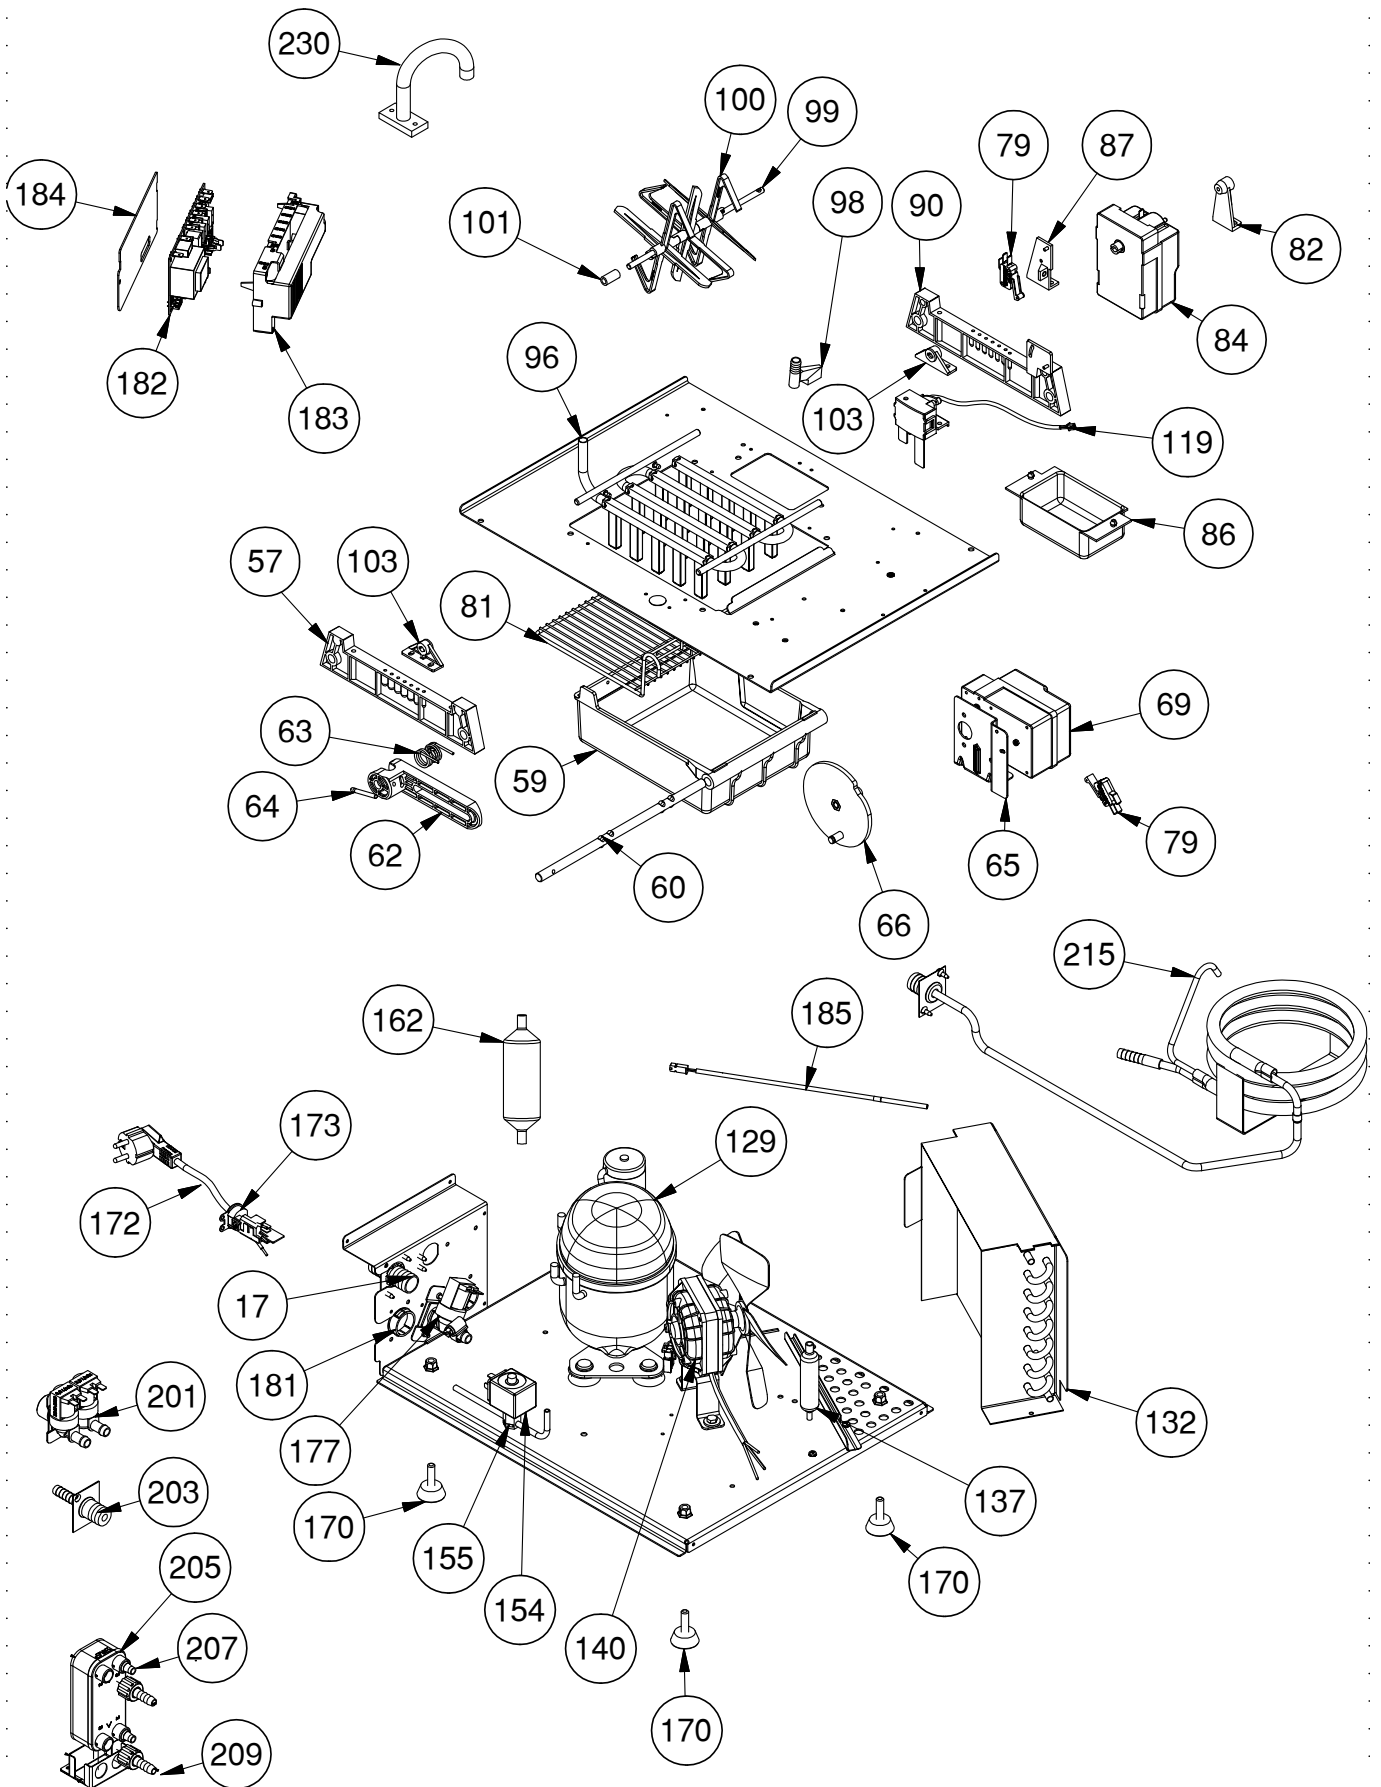

3/3

	N°	CODICE/CODE	IT	EN	FR
	17	CM25690807/0	SCARICO MACCHINA ACQUA K	WATER MACHINE DISCHARGE K	DRAINER L'EAU
	57	CM25726123/0	SUPPORTO EVAPORATORE SX	LEFT SUPPORT EVAPORATOR	SUPPORT EVAPORATEUR GAUCHE
	59	CM81400064/0	ASS. BACINELLA	THANK ASSY	ASSEMBLAGE DU BASSIN
	60	CM25050019/0	ALBERO BACINELLA	TANK SHAFT	BASSIN D'ARBRE
	62	CM25440110/0	LEVA RIBALTAMENTO	HARVEST LEVER	LEVIER DE BASCULEMENT
	63	CM25474600/0	MOLLA RIBALTAMENTO	HARVEST SPRING	RESSORT D'INCLINAISON
	64	CM25560256/0	PERNO MOLLA	PIN SPRING	GOUPILLE ÉLASTIQUE
	65	CM25725429/0	SUPPORTO MOTORIDUTTORE	HARVEST MOTOR SUPPORT	SUPPORT MOTORÉDUCTEUR
	66	CM81413043/0	DISCO MOTORIDUTTORE	HARVEST MOTOR DISK	DISQUE MOTORÉDUCTEUR
★	69	CM19440077/0	MOTORIDUTTORE RIBALTAMENTO 50HZ R134a	HARVEST MOTOR 50 HZ R134a	MOTEUR À ENGRENAGES À REN- VERSEMENT 50HZ R134a
★	69	CM81400006/0	ASS. MOTORIDUTTORE RIBALTA- MENTO R134a	HARVEST MOTOR ASSY. R134a	MOTORÉDUCTEUR À RENVERSE- MENT R134a
	69	CM81413011/0	ASS. MOTORIDUTTORE RIBALTA- MENTO R290	HARVEST MOTOR ASSY. R290	MOTORÉDUCTEUR À RENVERSE- MENT R290
	69	CM19440065/0	MOTORIDUTTORE RIBALTAMENTO 50HZ R290	HARVEST MOTOR 50 HZ R290	MOTEUR À ENGRENAGES À REN- VERSEMENT 50HZ R290
★	79	CM19410216/0	MICRO INTERRUPTORE MOTORE PALETTE	PADDLE MOTOR MICROSWITCH	MICRO INTERRUPTEUR MOTEUR PALETTE
	81	CM25700401/0	GRIGLIA INOX PER BACINELLA	STAINLES STEEL GRILL FOR TANK	GRILLE EN ACIER INOX POUR CONTENEUR
	82	CM25725439/0	SUPPORTO MOTORIDUTTORE PALETTE	PADDLE MOTOR SUPPORT	SUPPORT MOTORÉDUCTEUR À PALETTES
★	84	CM19440059/1	MOTORIDUTTORE PALETTE 50HZ	PADDLE MOTOR 50HZ	MOTEUR À ENGRENAGES À PA- LETTES 50HZ
	86	CM25620510/0	PROTEZIONE MOTORIDUTTORE RIBALTAMENTO	HARVEST MOTOR PROTECTION	PROTECTION MOTORÉDUCTEUR
	87	CM25525419/0	SUPPORTO MICRO PALETTE	MICRO PALETTE SUPPORT	SUPPORT DE MICRO-PALETTES
	90	CM25726124/0	SUPPORTO EVAPORATORE DX	RIGHT SUPPORT EVAPORATOR	SUPPORT ÉVAPORATEUR DROIT
	96	CM81400087/0	ASS. EVAPORATORE	EVAPORATORE ASSY	ENSEMBLE ÉVAPORATEUR
	98	CM25300000/0	SUPP.TUBO ENTRATA ACQUA	SUPPORT WATER INLET PIPE	TUYAU D'ENTRÉE D'EAU SUPP.
	99	CM25030007/0	ALBERO PALETTE	PADDLE SHAFT	ARBRE À PALETTES
	100	CM25545515/0	PALETTA K	K PADDLE	PALETTE K
	101	CM19800179/0	DISTANZIALE PER PALETTE	PADDLE SPACER	ESPACEUR POUR PALETTE
	103	CM25726115/3	SUPPORTO ALBERO PALETTE	PADDLE SHAFT SUPPORT	SUPPORT D'ARBRE DE PALETTES
★	119	CM81401310-0	ASS. SENSORE LIVELLO ACQUA	LEVEL WATER SENSOR ASSY	CAPTEUR DE NIVEAU D'EAU
	129	CM19165887-0	COMPRESSORE R290	COMPRESSOR R290	COMPRESSUER R290
	129	CM19165587/0	COMPRESSORE R134A	COMPRESSOR R134A	COMPRESSUER R134A
	132	CM19177122/0	CONDENSATORE AD ARIA	AIR CONDENSER	CONDENSEUR
	137	CM19300802/0	FILTRO GAS	GAS FILTER	FILTRE A GAZ
	140	CM81401348-0	ASS. MOTOVENTILATORE CON- DENSATORE	CONDENSER FAN MOTOR ASSY	MOTEUR DU VENTILATEUR DU CONDENSEUR
★	154	CM19053102/0	BOBINA PER VALVOLA GAS	GAS VALVE COIL	BOBINE POUR VANNE GAZ
★	155	CM19863033/0	VALVOLA GAS CALDO	HOT GAS VALVE	VANNE GAZ CHAUD
	162	CM19000012/0	ACCUMULATORE IN RAME	COPPER ACCUMULATOR	ACCUMULATEUR EN CUIVRE
	170	CM81502119/0	ASS. PIEDINO BASAMENTO	LEG STAND ASSY.	ASSEMBLAGE DU PIED DE BASE
	172	CM81300024/0	ASS. CAVO ALIMENTAZIONE	POWER CORD ASSEMBLY	CÂBLE D'ALIMENTATION
★	177	CM19865518/0	VALV. ENTRATA ACQUA (VERS. ARIA)	WATER INLET VALVE (AIR VERS.)	SEULE CLAPET D'ADMISSION D'EAU (AIR)
	181	CM19690414/0	TAPPO IN PLASTICA	PLASTIC CAP	CASQUETTE EN PLASTIQUE
	182	CM81401451-0	SCHEDA DI POTENZA PROGRAM- MATA - ALLGAS ARIA R134a 230/50	PROGRAMMED PC BOARD - ALL- GAS AIR R134a 230/50	CARTE DE PUISSANCE PRO- GRAMMÉE - ALLGAS AIR R134a 230/50