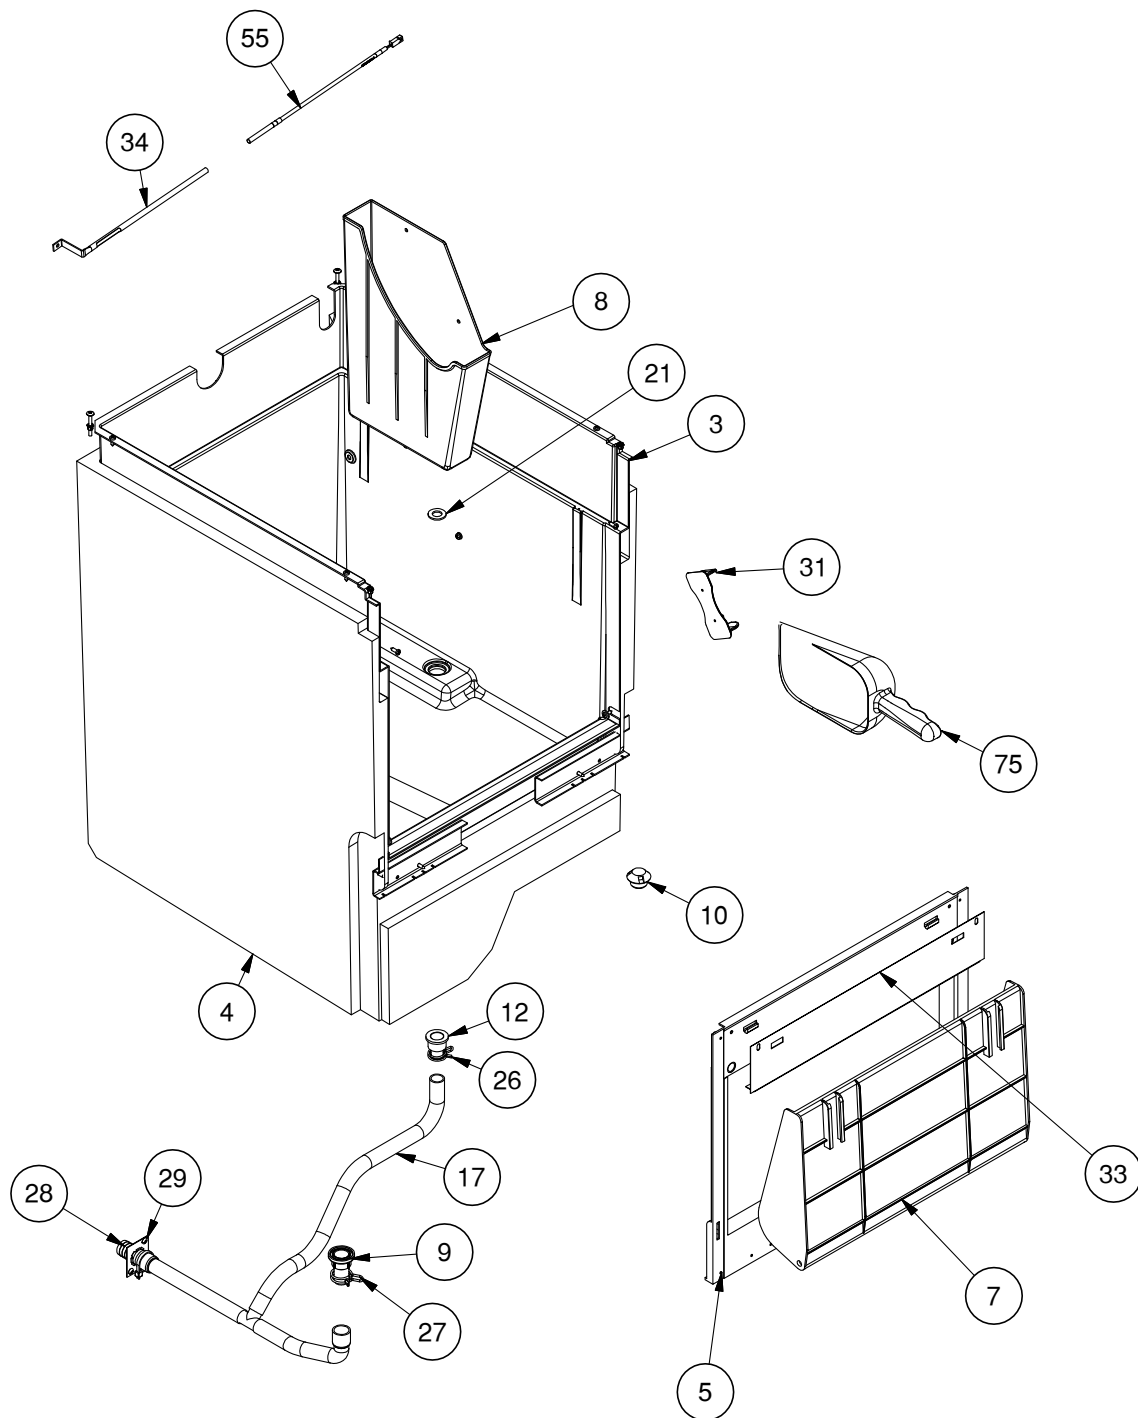

2/3

	N°	CODICE/CODE	IT	EN	FR
	3	CM25135195/0	CONTENITORE GHIACCIO 50	ICE STORAGE 50	STOCKAGE DE GLACE 50
	4	CM25410144/0	ISOLAMENTO DEPOSITO	STORAGE INSULATION	ISOLEMENT DES DÉPÔTS
	5	CM25165567/0	CORNICE PORTA	DOOR FRAME	PORTE CHASSIS
★	7	CM25250193/0	DEFLETTORE PORTA	DOOR DEFLECTOR	PORTE DEFLECTEUR
	8	CM25800082/0	VASCETTA ACQUA DEPOSITO 50..150	WATER STORAGE TANK 50..150	RÉSERVOIR DE STOCKAGE D'EAU
	9	CM25685318/0	SCARICO DEPOSITO	BIN DRAIN	DRAINER L'EAU
	10	CM25339002/0	FILTRO SCARICO	DRAIN FILTER	FILTRE D'EVACUATION
	12	CM19612515/0	RACCORDO SCARICO	DISCHARGE FITTING	RACCORD D'ÉCHAPPEMENT
	17	CM81400302/0	ASS. TUBI DI SCARICO	DISCHARGE PIPE ASSY	ASSEMBLAGE DES TUYAUX D'ÉCHAPPEMENT
	21	CM19350158/0	GUARNIZIONE	GASKET	GARANTIE
	26	CM19281337/0	STRINGITUBO A MOLLA D19,6	CLAMP SPRING D19,6	PINCE À RESSORT
	27	CM19281338/0	STRINGITUBO A MOLLA D22,5	CLAMP SPRING D22,5	PINCE À RESSORT
	28	CM25690807/0	SCARICO MACCHINA ACQUA K	WATER MACHINE DISCHARGE K	DRAINER L'EAU
	29	CM25570128/0	PIASTRA SUPPORTO SCARICO ACQUA	WATER DISCHARGE SUPPORT PLATE	PLAQUE DE SUPPORT D'ÉVACUA- TION D'EAU
	31	CM25725622/0	SUPPORTO PALETTA 50..150	ICE SCOOP SUPPORT 50..150	SUPPORT PELLE A GLACE 50..150
	33	CM25470058/0	PANNELLO CORNICE PORTA	FRAME DOOR PANEL	PANNEAU CADRE DE PORTE
	34	CM25792029/0	TUBO Sonda DEPOSITO 23..50	STORAGE PROBE TUBE 23..50	TUBE SONDE DE STOCKAGE
★	55	CM33580381-0	SONDA TEMP. DEPOSITO	STORAGE TEMP. PROBE	SONDE DE STOCKAGE
	75	CM19500100/0	PALETTA RACCOGLI GHIACCIO GRANDE	BIG ICE SCOOP	PELLE A GLACE