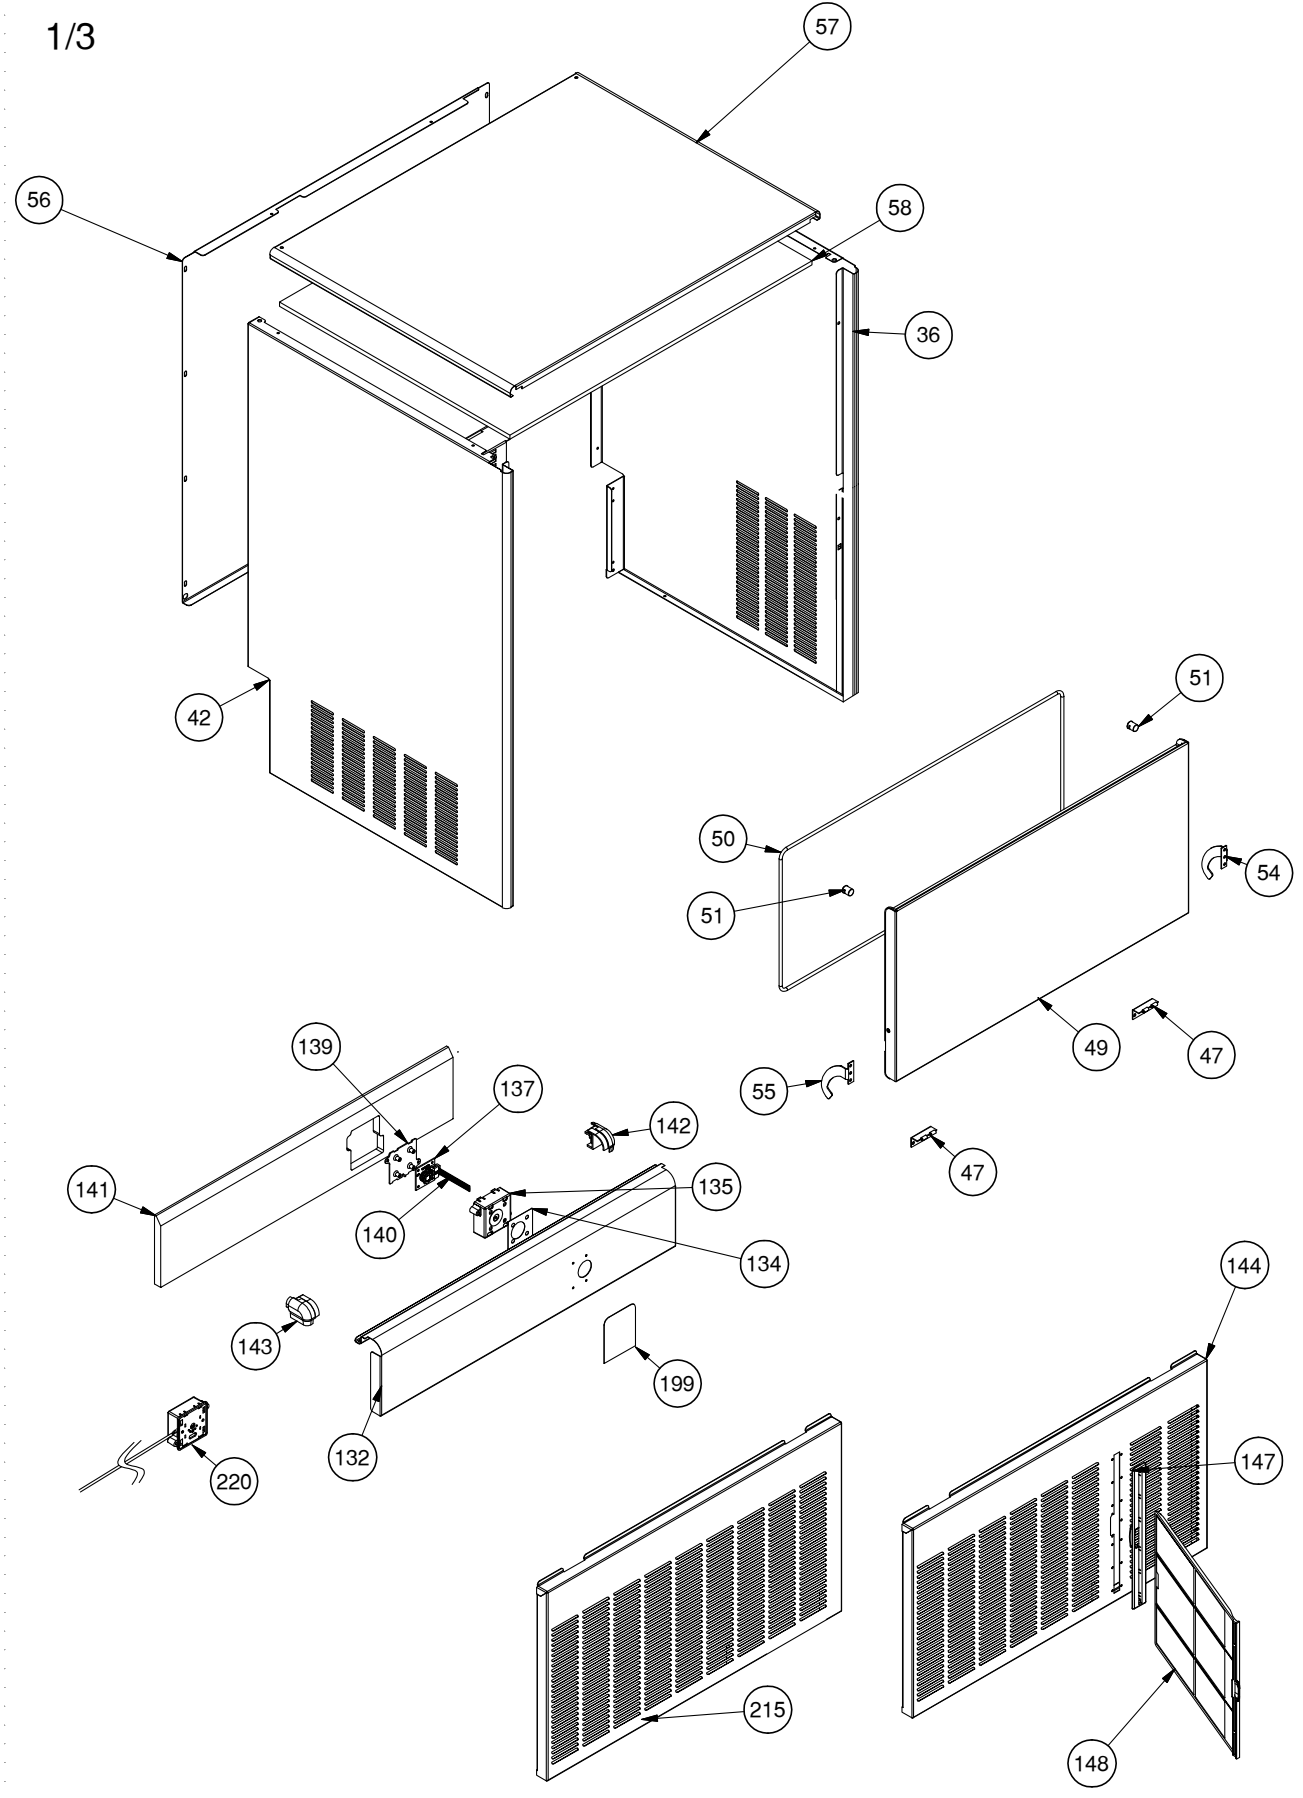

N°	CODICE/CODE	IT	EN	FR
	36	CM25330884/0	FIANCO DESTRO	RIGHT SIDE PANEL	PANNEAU DROITE
	42	CM25330885/0	FIANCO SINISTRO	LEFT SIDE PANEL	PANNEAU GAUCHE
	47	CM25130141/0	CERNIERA	HINGE	CHARNIERES
	49	CM81400270/0	ASSIEME PORTA	DOOR ASSY	ENSEMBLE PORTE
	50	CM19352049/0	GUARNIZIONE	GASKET	GARANTIE
	51	CM41109519/0	MAGNETE PORTA	DOOR MAGNET	AIMANT DE PORTE
	54	CM25325902/0	FERMO PORTA DX	RIGHT DOOR STOP	ARRÊT DE PORTE DROIT
	55	CM25325903/0	FERMO PORTA SX	LEFT DOOR STOP	ARRÊT DE PORTE GAUCHE
	56	CM25175336/0	PANNELLO POSTERIORE	BACK PANEL	PANNEAU POSTERIEURE
	57	CM25160727/0	COPERCHIO MACCHINA	MACHINE COVER PANEL	COUVERCLE
	58	CM25410226/0	ISOLAMENTO COPERCHIO	COVER INSULATION	ISOLATION DE LA COUVERTURE
	132	CM81401226-0	ASS.CRUSCOTTO CAPACITIVO	CAPACITIVE CONTROL PANEL ASSY	TABEAU DE BORD CLÉ CAPACITIVE
	134	CM33489641-0	BIADESIVO SCATOLA TASTO	ADHESIVE KEY BOX	BOÎTE À BOUTONS DOUBLE FACE
	135	CM25690263-0	SCATOLA TASTO CAPACITIVO	CAPACITIVE KEY BOX	BOÎTE À CLÉS CAPACITIVE
☆	137	CM33580361/0	TASTO CAPACITIVO	CAPACITIVE BUTTON	CLÉ CAPACITIVE
	139	CM25690264-0	COPERCHIO SCATOLA TASTO CAPACITIVO	CAPACITIVE KEY BOX COVER	COUVERCLE DE BOÎTE À CLÉS CAPACITIVE
☆	140	CM33189113/0	CAVO FLAT ALLGAS	ALLGAS FLAT CABLE	CÂBLE DE CLÉ CAPACITIF
	141	CM25410274-0	ISOLAMENTO 80	INSULATION 80	ISOLATION
	142	CM25088567/0	ANGOLARE DESTRO	RIGHT CORNER	COIN DROIT
	143	CM25088568/0	ANGOLARE SINISTRO	LEFT CORNER	COIN GAUCHE
	144	CM81401425-0	ASS. PRESA ARIA (ARIA)	FRONT AIR PANEL ASSY (AIR)	PRISE D'AIR (AIR)
	147	CM25725641-1	CORNICE FILTRO NERA 50..90	BLACK FILTER FRAME 50..90	CADRE DE SUPPORT DU FILTRE
☆	148	CM25339015-1	FILTRO ARIA	AIR FILTER	FILTRE
☆	199	CM33489645-0	MEMBRANA TASTO CAPACITIVO	MEMBRANE CAPACITIVE KEY	MEMBRANE CLÉ CAPACITIVE
	215	CM81400342/0	ASS. PRESA ARIA (WATER)	FRONT AIR PANEL ASSY (WATER)	PRISE D'AIR (EAU)
☆	220	CM81450272-0	ASS. GATEWAY+CAVETTO	GATEWAY+CABLE ASSY	GATEWAY + CÂBLE