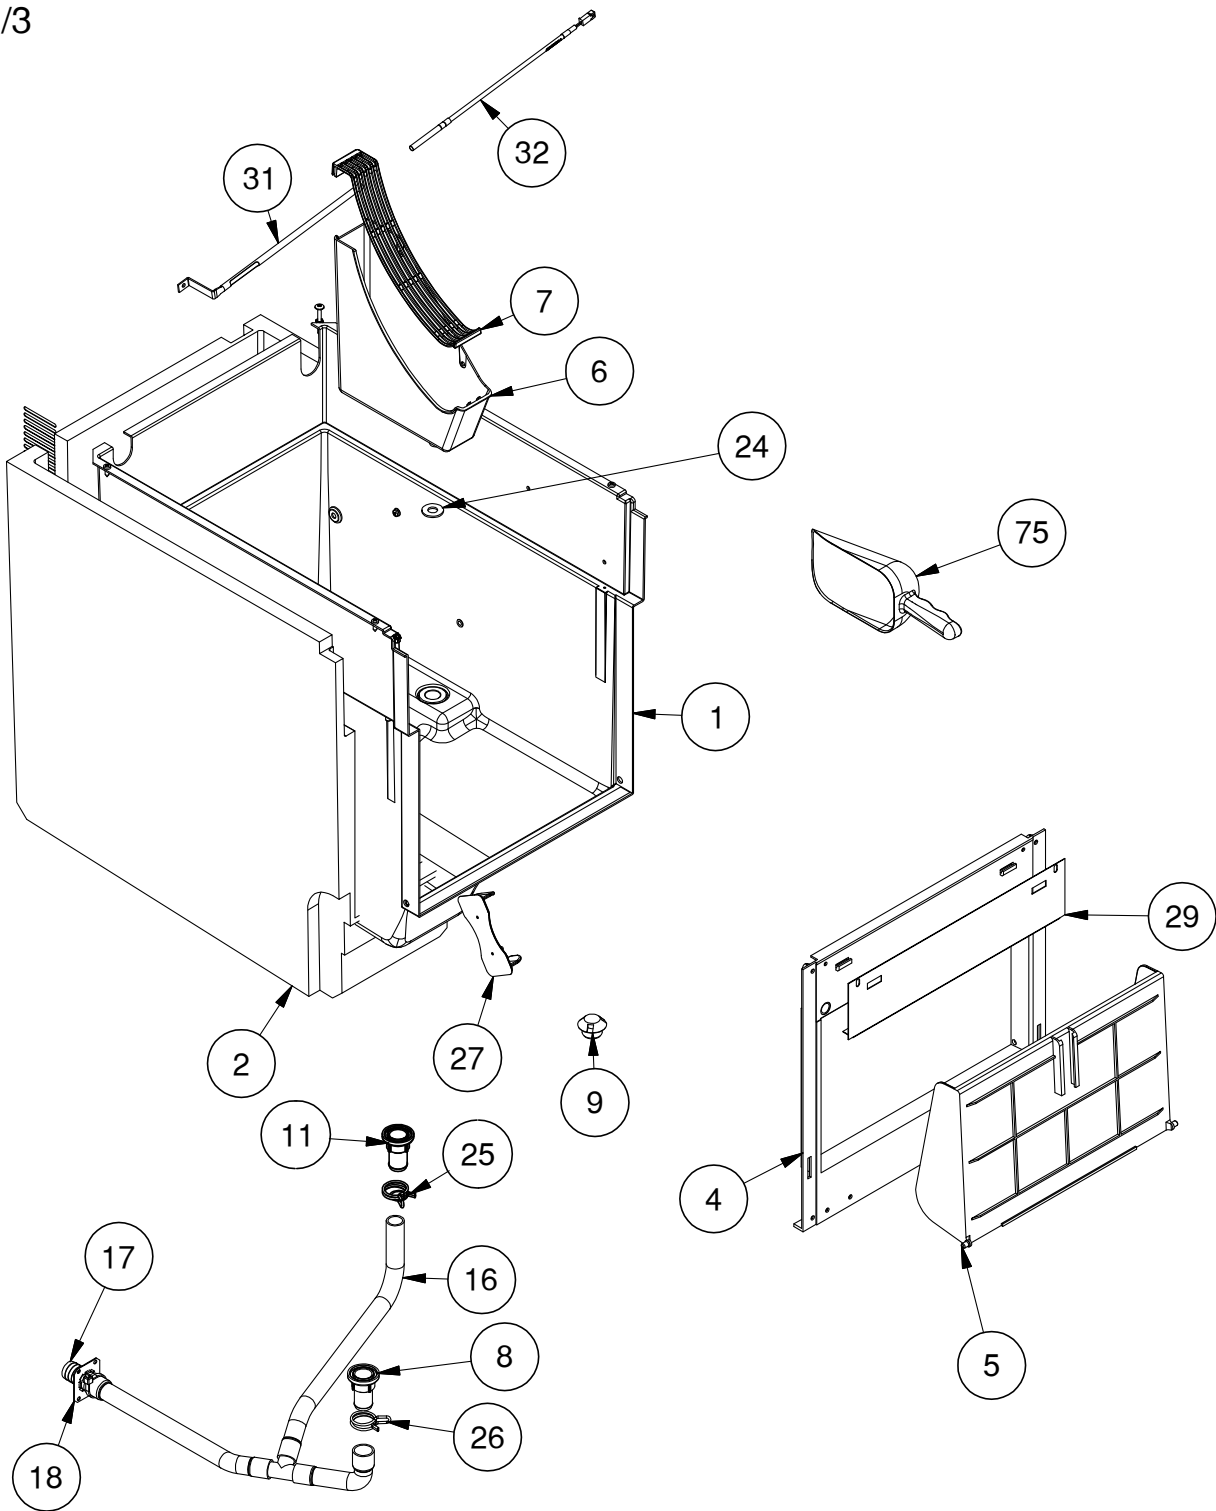

2/3

	N°	CODICE/CODE	IT	EN	FR
	1	CM25135187/0	CONTENITORE GHIACCIO 25	ICE STORAGE 25	STOCKAGE DE GLACE 25
	2	CM25410111/0	ISOLAMENTO DEPOSITO	STORAGE INSULATION	ISOLEMENT DES DÉPÔTS
	4	CM25165557/0	CORNICE PORTA	DOOR FRAME	PORTE CHASSIS
★	5	CM25250185/0	DEFLETTORE PORTA	DOOR DEFLECTOR	PORTE DEFLECTEUR
	6	CM25800081/0	VASCHETTA ACQUA DEPOSITO 23..36	WATER STORAGE TANK 23..36	RÉSERVOIR DE STOCKAGE D'EAU
	7	CM25380726/0	GRIGLIA VASCHETTA DEPOSITO	GRID WATER STORAGE TANK	GRILLE DU RÉSERVOIR DE STOCKAGE
	8	CM25685318/0	SCARICO DEPOSITO	BIN DRAIN	DRAINER L'EAU
	9	CM25339002/0	FILTRO SCARICO	DRAIN FILTER	FILTRE D'EVACUATION
	11	CM19612515/0	RACCORDO SCARICO	DISCHARGE FITTING	RACCORD D'ÉCHAPPEMENT
	16	CM81400128/0	ASS. TUBI SCARICO	DRAIN PIPE ASSY	ASSEMBLAGE DES TUYAUX D'ÉCHAPPEMENT
	17	CM25690807/0	SCARICO MACCHINA ACQUA K	WATER MACHINE DISCHARGE K	DRAINER L'EAU
	18	CM25570132/0	PIASTRA SUPPORTO SCARICO ACQUA	WATER DISCHARGE SUPPORT PLATE	PLAQUE DE SUPPORT D'ÉVACUA- TION D'EAU
	24	CM19350158/0	GUARNIZIONE	GASKET	GARANTIE
	25	CM19281337/0	STRINGITUBO A MOLLA D19,6	CLAMP SPRING D19,6	PINCE À RESSORT
	26	CM19281338/0	STRINGITUBO A MOLLA D22,5	CLAMP SPRING D22,5	PINCE À RESSORT
	27	CM25725621/0	SUPPORTO PALETTA 23..45	ICE SCOOP SUPPORT 23..45	SUPPORT PELLE A GLACE 23..45
	29	CM25470052/0	PANNELLO CORNICE PORTA	FRAME DOOR PANEL	PANNEAU CADRE DE PORTE
	31	CM25792029/0	TUBO SONDA DEPOSITO 23..50	STORAGE PROBE TUBE 23..50	TUBE SONDE DE STOCKAGE
★	32	CM33580393-0	SONDA TEMP. DEPOSITO	STORAGE TEMP. PROBE	SONDE DE STOCKAGE
	75	CM19500099/0	PALETTA RACCOGLI GHIACCIO PICCOLA	LITTLE ICE SCOOP	PETITE PELLE À GLACE