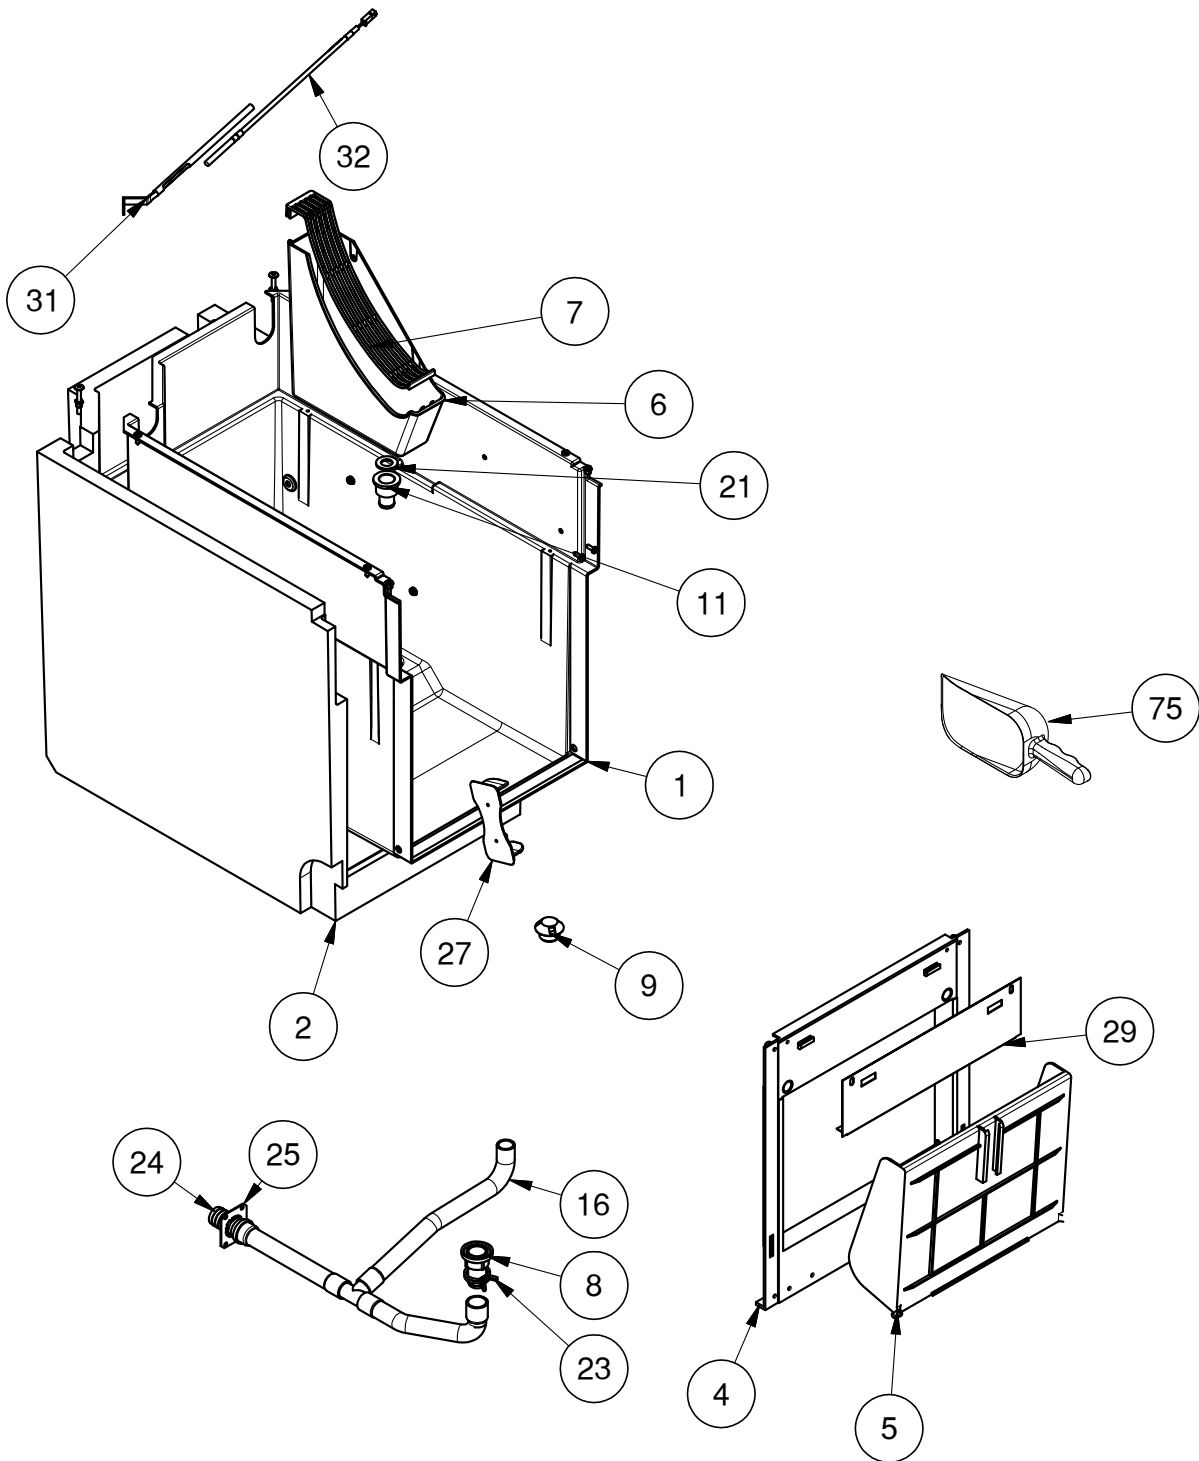

2/3

	N°	CODICE/CODE	IT	EN	FR
	1	CM25135208/0	CONTENITORE GHIACCIO 23 NANO	ICE STORAGE 23 NANO	CONTENANT À GLACE 23 NANO
	2	CM25410174/0	ISOLAMENTO DEPOSITO 23 NANO	STORAGE INSULATION 23 NANO	ISOLEMENT DES DÉPÔTS
	4	CM25165559/0	CORNICE PORTA	DOOR FRAME	PORTE CHASSIS
✳	5	CM25250186/0	DEFLETTORE PORTA	DOOR DEFLECTOR	PORTE DEFLECTEUR
	6	CM25800081/0	VASCHETTA ACQUA DEPOSITO 23..36	WATER STORAGE TANK 23..36	RÉSERVOIR DE STOCKAGE D'EAU
	7	CM25380726/0	GRIGLIA VASCHETTA DEPOSITO	GRID WATER STORAGE TANK	GRILLE DU RÉSERVOIR DE STOCKAGE
	8	CM25685318/0	SCARICO DEPOSITO	BIN DRAIN	DRAINER L'EAU
	9	CM25339002/0	FILTRO SCARICO	DRAIN FILTER	FILTRE D'ÉVACUATION
	11	CM19612515/0	RACCORDO SCARICO	DISCHARGE FITTING	RACCORD D'ÉCHAPPEMENT
	16	CM81400742/0	ASS. TUBI DI SCARICO	DISCHARGE PIPE ASSY	ASSEMBLAGE DES TUYAUX D'ÉCHAPPEMENT
	21	CM19350158/0	GUARNIZIONE	GASKET	GARANTIE
	23	CM19281338/0	STRINGITUBO A MOLLA D22,5	CLAMP SPRING D22,5	PINCE À RESSORT
	24	CM25690807/0	SCARICO MACCHINA ACQUA K	WATER MACHINE DISCHARGE K	DRAINER L'EAU
	25	CM25570132/0	PIASTRA SUPPORTO SCARICO ACQUA	WATER DISCHARGE SUPPORT PLATE	PLAQUE DE SUPPORT D'ÉVACUA- TION D'EAU
	27	CM25725621/0	SUPPORTO PALETTA 23..45	ICE SCOOP SUPPORT 23..45	SUPPORT PELLE A GLACE 23..45
	29	CM25470054/0	PANNELLO CORNICE PORTA	FRAME DOOR PANEL	PANNEAU CADRE DE PORTE
	31	CM25792028/0	TUBO SONDA DEPOSITO 23NANO	STORAGE PROBE TUBE 23 NANO	TUBE SONDE DE STOCKAGE
✳	32	CM33580393-0	SONDA TEMP. DEPOSITO	STORAGE TEMP. PROBE	SONDE DE STOCKAGE
	75	CM19500099/0	PALETTA RACCOGLI GHIACCIO PICCOLA	LITTLE ICE SCOOP	PETITE PELLE À GLACE