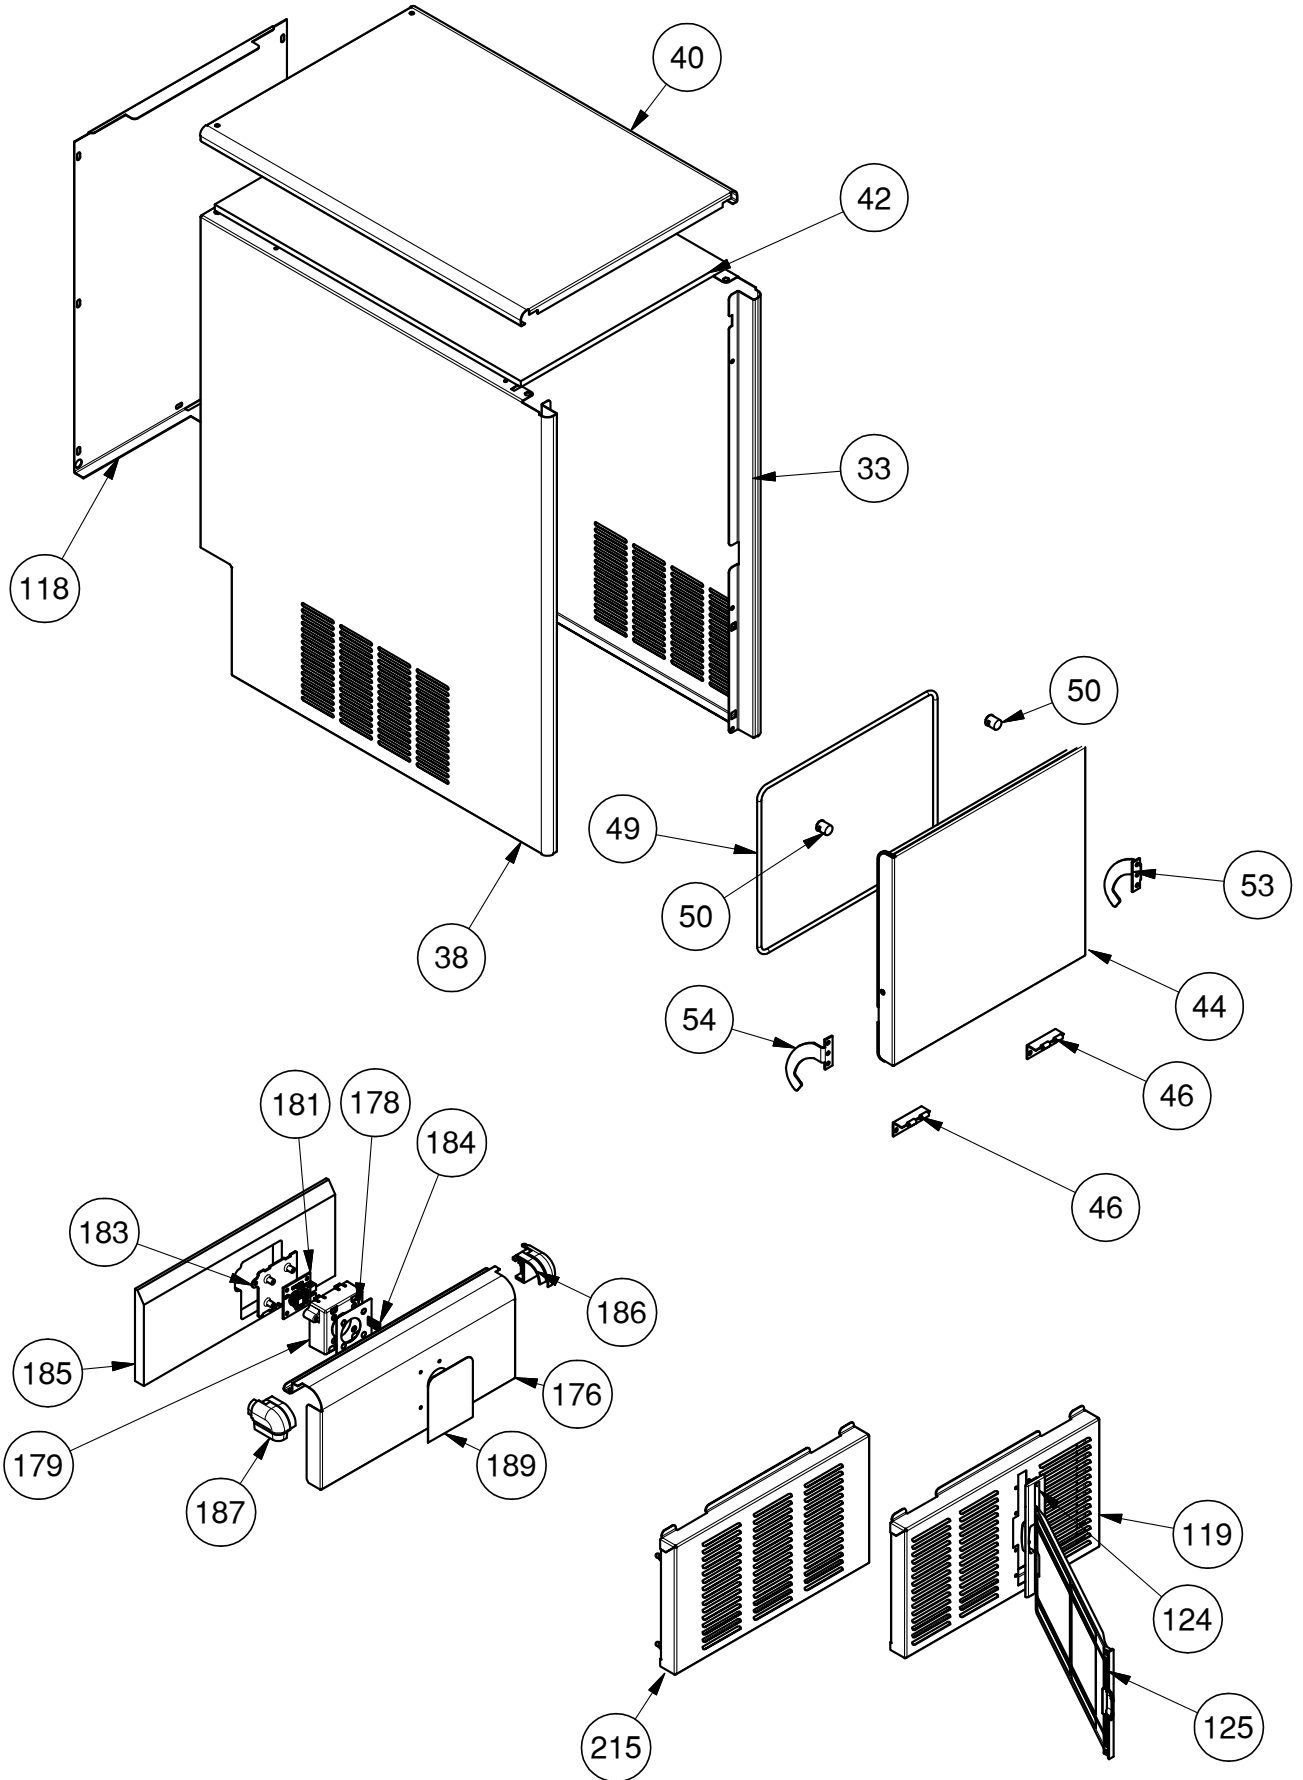

1/3

	N°	CODICE/CODE	IT	EN	FR
	33	CM25330928/0	FIANCO DESTRO	RIGHT SIDE PANEL	PANNEAU DROITE
	38	CM25330929/0	FIANCO SINISTRO	LEFT SIDE PANEL	PANNEAU GAUCHE
	40	CM25160721/0	COPERCHIO MACCHINA	MACHINE COVER PANEL	COUVERCLE
	42	CM25410221/0	ISOLAMENTO COPERCHIO	COVER INSULATION	ISOLATION DE LA COUVERTURE
	44	CM81400061/0	ASS. PORTA	DOOR ASSY	ENSEMBLE PORTE
	46	CM25130141/0	CERNIERA	HINGE	CHARNIERES
	49	CM19352049/0	GUARNIZIONE	GASKET	GARANTIE
	50	CM41109519/0	MAGNETE PORTA	DOOR MAGNET	AIMANT DE PORTE
	53	CM25325902/0	FERMO PORTA DX	RIGHT DOOR STOP	ARRÊT DE PORTE DROIT
	54	CM25325903/0	FERMO PORTA SX	LEFT DOOR STOP	ARRÊT DE PORTE GAUCHE
	118	CM25175329/0	PANNELLO POSTERIORE	BACK PANEL	PANNEAU POSTERIEURE
	119	CM81401419-0	ASS. PRESA ARIA (ARIA)	FRONT AIR PANEL ASSY (AIR)	PRISE D'AIR (AIR)
	124	CM25725642-1	CORNICE FILTRO NERA 21NANO	BLACK FILTER FRAME 21NANO	CADRE DE SUPPORT DU FILTRE
♻️	125	CM25339017-1	FILTRO ARIA	AIR FILTER	FILTRE
	176	CM81401220-0	ASS.CRUSCOTTO CAPACITIVO	CAPACITIVE CONTROL PANEL ASSY	TABLEAU DE BORD CLÉ CAPACITIVE
	178	CM33489641-0	BIADESIVO SCATOLA TASTO	ADHESIVE KEY BOX	BOÎTE À BOUTONS DOUBLE FACE
	179	CM25690263-0	SCATOLA TASTO CAPACITIVO	CAPACITIVE KEY BOX	BOÎTE À CLÉS CAPACITIVE
♻️	181	CM33580361/0	TASTO CAPACITIVO	CAPACITIVE BUTTON	CLÉ CAPACITIVE
	183	CM25690264-0	COPERCHIO SCATOLA TASTO CAPACITIVO	CAPACITIVE KEY BOX COVER	COUVERCLE DE BOÎTE À CLÉS CAPACITIVE
♻️	184	CM33189113/0	CAVO FLAT ALLGAS	ALLGAS FLAT CABLE	CÂBLE DE CLÉ CAPACITIF
	185	CM25410269-0	ISOLAMENTO 23N-23	INSULATION 23N-23	ISOLATION
	186	CM25088567/0	ANGOLARE DESTRO	RIGHT CORNER	COIN DROIT
	187	CM25088568/0	ANGOLARE SINISTRO	LEFT CORNER	COIN GAUCHE
♻️	189	CM33489645-0	MEMBRANA TASTO CAPACITIVO	MEMBRANE CAPACITIVE KEY	MEMBRANE CLÉ CAPACITIVE
	215	CM81400727/0	ASS. PRESA ARIA (ACQUA)	FRONT AIR PANEL ASSY (WATER)	PRISE D'AIR (EAU)