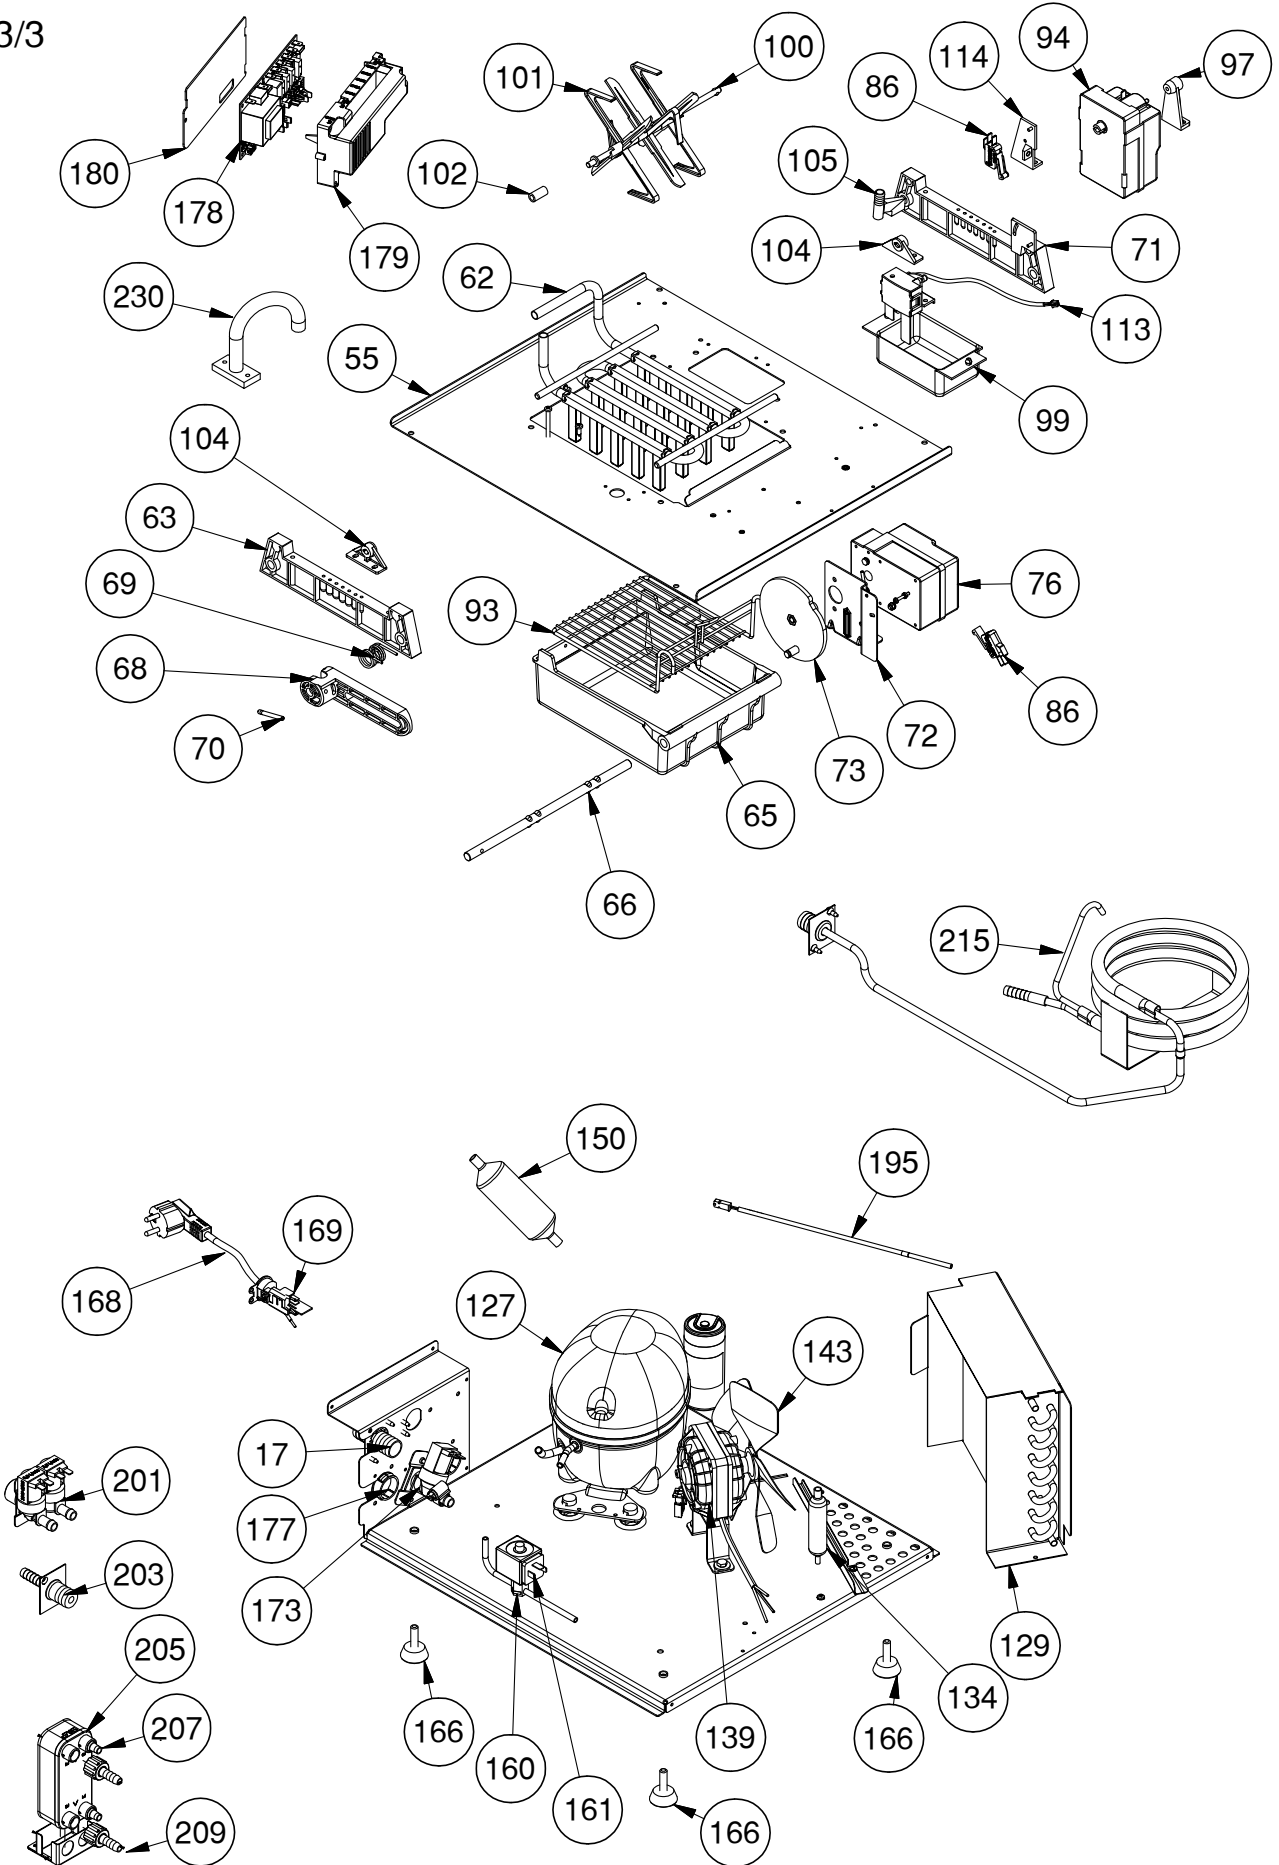

3/3

	N°	CODICE/CODE	IT	EN	FR
	17	CM25690807/0	SCARICO MACCHINA ACQUA K	WATER MACHINE DISCHARGE K	DRAINER L'EAU
	62	CM81400087/0	ASS. EVAPORATORE	EVAPORATORE ASSY	ENSEMBLE ÉVAPORATEUR
	63	CM25726123/0	SUPPORTO EVAPORATORE SX	LEFT SUPPORT EVAPORATOR	SUPPORT EVAPORATEUR GAUCHE
	65	CM81400064/0	ASS. BACINELLA	THANK ASSY	ASSEMBLAGE DU BASSIN
	66	CM25050019/0	ALBERO BACINELLA	TANK SHAFT	BASSIN D'ARBRE
	68	CM25440110/0	LEVA RIBALTAMENTO	HARVEST LEVER	LEVIER DE BASCULEMENT
	69	CM25474600/0	MOLLA RIBALTAMENTO	HARVEST SPRING	RESSORT D'INCLINAISON
	70	CM25560256/0	PERNO MOLLA	PIN SPRING	GOUPILLE ÉLASTIQUE
	71	CM25726124/0	SUPPORTO EVAPORATORE DX	RIGHT SUPPORT EVAPORATOR	SUPPORT ÉVAPORATEUR DROIT
	72	CM25725429/0	SUPPORTO MOTORIDUTTORE	HARVEST MOTOR SUPPORT	SUPPORT MOTORÉDUCTEUR
	73	CM81413043/0	DISCO MOTORIDUTTORE	HARVEST MOTOR DISK	DISQUE MOTORÉDUCTEUR
★	76	CM19440077/0	MOTORIDUTTORE RIBALTAMENTO 50HZ R134a	HARVEST MOTOR 50 HZ R134a	MOTEUR À ENGRENAGES À RENVERSEMENT 50HZ R134a
★	76	CM81400006/0	ASS. MOTORIDUTTORE RIBALTAMENTO R134a	HARVEST MOTOR ASSY. R134a	MOTORÉDUCTEUR À RENVERSEMENT R134a
	76	CM81413011/0	ASS. MOTORIDUTTORE RIBALTAMENTO R290	HARVEST MOTOR ASSY. R290	MOTORÉDUCTEUR À RENVERSEMENT R290
	76	CM19440065/0	MOTORIDUTTORE RIBALTAMENTO 50HZ R290	HARVEST MOTOR 50 HZ R290	MOTEUR À ENGRENAGES À RENVERSEMENT 50HZ R290
★	86	CM19410216/0	MICRO INTERRUPTORE MOTORE PALETTE	PADDLE MOTOR MICROSWITCH	MICRO INTERRUPTEUR MOTEUR PALETTE
	93	CM25700401/0	GRIGLIA INOX PER BACINELLA	STAINLES STEEL GRILL FOR TANK	GRILLE EN ACIER INOX POUR CONTENEUR
★	94	CM19440059/1	MOTORIDUTTORE PALETTE 50HZ	PADDLE MOTOR 50HZ	MOTEUR À ENGRENAGES À PALETTES 50HZ
	97	CM25725439/0	SUPPORTO MOTORIDUTTORE PALETTE	PADDLE MOTOR SUPPORT	SUPPORT MOTORÉDUCTEUR À PALETTES
	99	CM25620510/0	PROTEZIONE MOTORIDUTTORE RIBALTAMENTO	HARVEST MOTOR PROTECTION	PROTECTION MOTORÉDUCTEUR
	100	CM25030007/0	ALBERO PALETTE	PADDLE SHAFT	ARBRE À PALETTES
	101	CM25545515/0	PALETTA K	K PADDLE	PALETTE K
	102	CM19800179/0	DISTANZIALE PER PALETTE	PADDLE SPACER	ESPACEUR POUR PALETTE
	104	CM25726115/3	SUPPORTO ALBERO PALETTE	PADDLE SHAFT SUPPORT	SUPPORT D'ARBRE DE PALETTES
	105	CM25300000/0	SUPP.TUBO ENTRATA ACQUA	SUPPORT WATER INLET PIPE	TUYAU D'ENTRÉE D'EAU SUPP.
★	113	CM81401310-0	ASS. SENSORE LIVELLO ACQUA	LEVEL WATER SENSOR ASSY	CAPTEUR DE NIVEAU D'EAU
	114	CM25525419/0	SUPPORTO MICRO PALETTE	MICRO PALETTE SUPPORT	SUPPORT DE MICRO-PALETTES
	127	CM19165636/0	COMPRESSORE R134A	COMPRESSOR R134A	COMPRESSUER R134A
	127	CM19165888-0	COMPRESSORE R290	COMPRESSOR R290	COMPRESSUER R290
	129	CM19177122/0	CONDENSATORE AD ARIA	AIR CONDENSER	CONDENSEUR
	134	CM19300802/0	FILTRO GAS	GAS FILTER	FILTRE A GAZ
	139	CM81401348-0	ASS. MOTOVENTILATORE CONDENSATORE	CONDENSER FAN MOTOR ASSY	MOTEUR DU VENTILATEUR DU CONDENSEUR
	150	CM19000012/0	ACCUMULATORE IN RAME	COPPER ACCUMULATOR	ACCUMULATEUR EN CUIVRE
★	160	CM19863033/0	VALVOLA GAS CALDO	HOT GAS VALVE	VANNE GAZ CHAUD
★	161	CM19053102/0	BOBINA PER VALVOLA GAS	GAS VALVE COIL	BOBINE POUR VANNE GAZ
	166	CM81502119/0	ASS. PIEDINO BASAMENTO	LEG STAND ASSY.	ASSEMBLAGE DU PIED DE BASE
	168	CM81300024/0	ASS. CAVO ALIMENTAZIONE	POWER CORD ASSEMBLY	CÂBLE D'ALIMENTATION
★	173	CM19865518/0	VALV. ENTRATA ACQUA (VERS. ARIA)	WATER INLET VALVE (AIR VERS.)	SEULE CLAPET D'ADMISSION D'EAU (AIR)
	177	CM19690414/0	TAPPO IN PLASTICA	PLASTIC CAP	CASQUETTE EN PLASTIQUE

★ Ricambio suggerito/Suggested spare parts/Remplacement suggéré