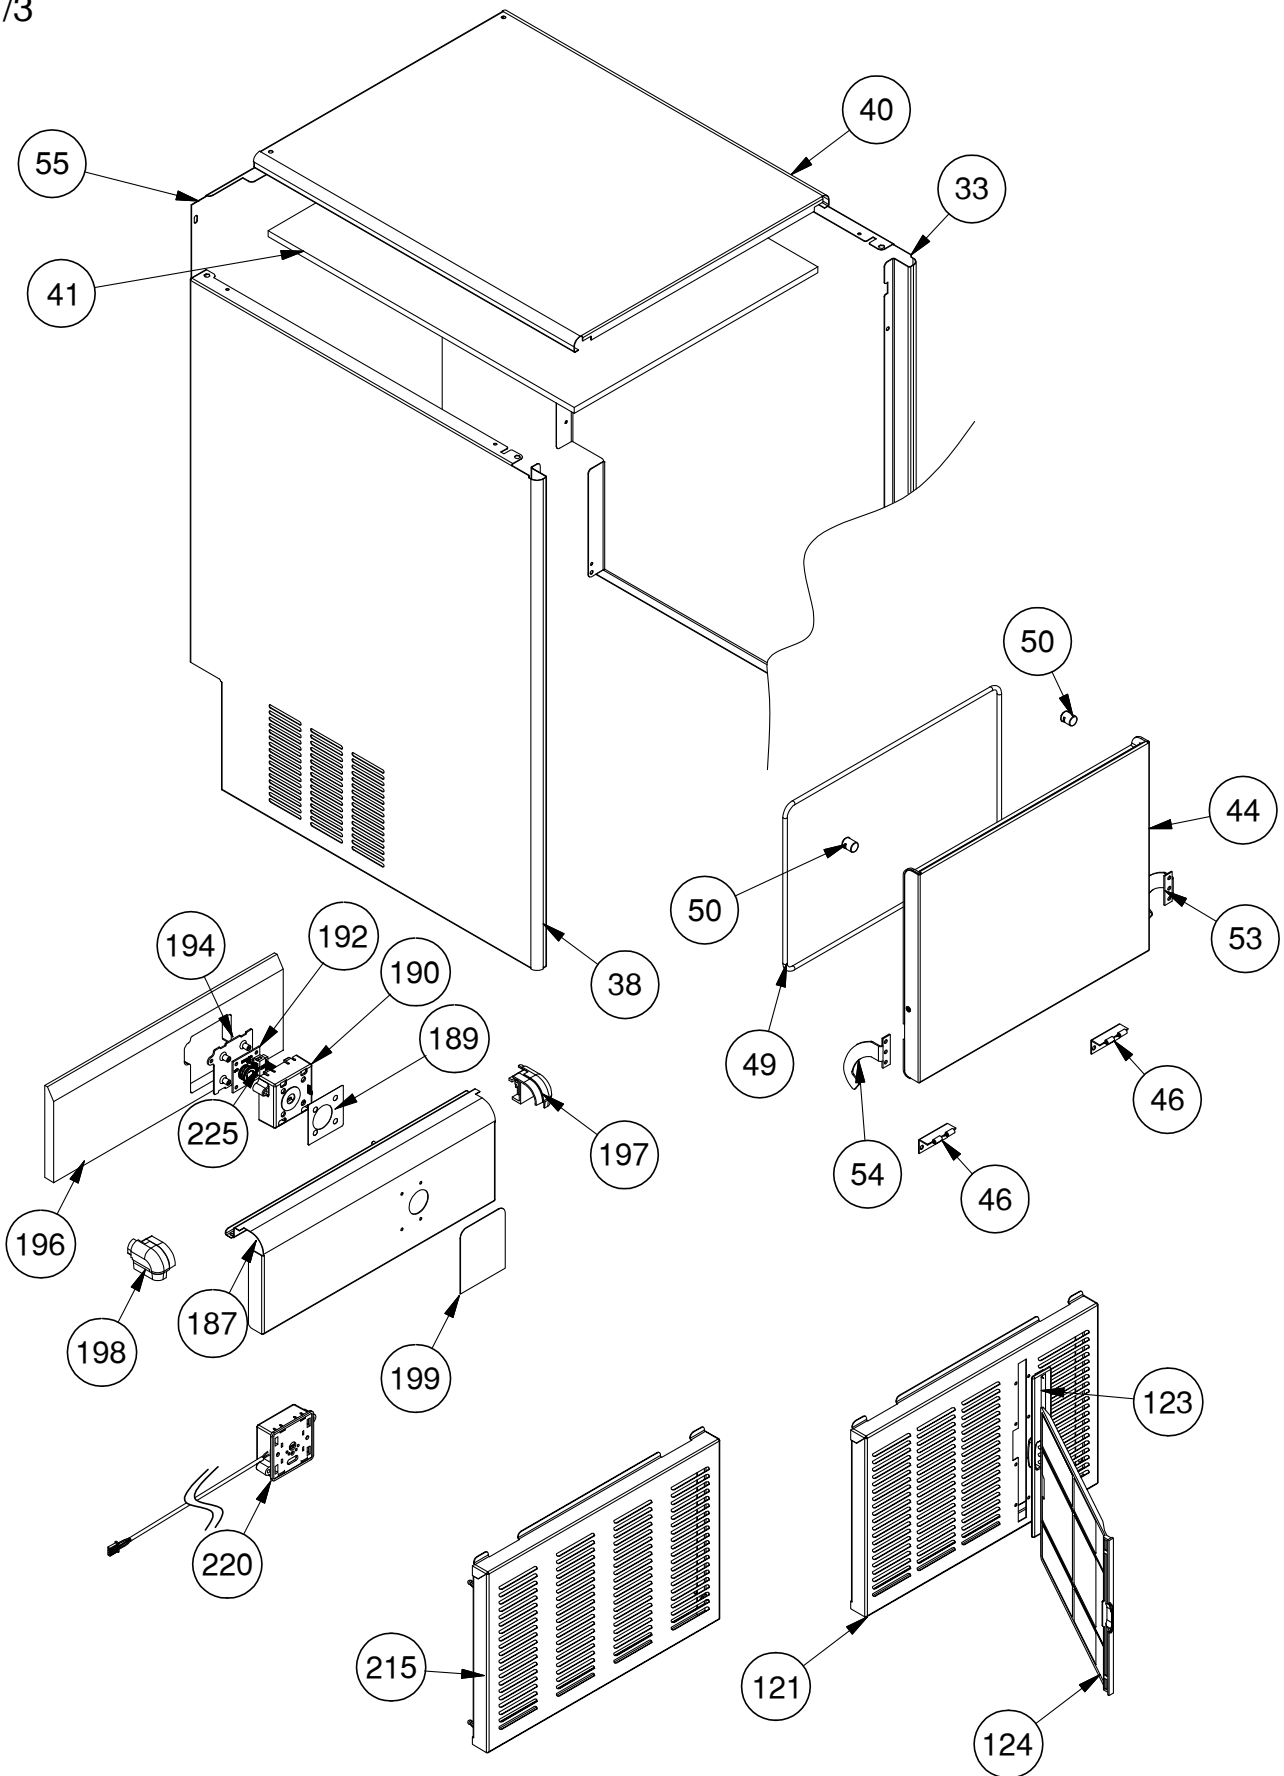

1/3

	N°	CODICE/CODE	IT	EN	FR
	33	CM25330880/0	FIANCO DESTRO	RIGHT SIDE PANEL	PANNEAU DROITE
	38	CM25330881/0	FIANCO SINISTRO	LEFT SIDE PANEL	PANNEAU GAUCHE
	40	CM25160719/0	COPERCHIO MACCHINA	MACHINE COVER PANEL	COUVERCLE
	41	CM25410222/0	ISOLAMENTO COPERCHIO	COVER INSULATION	ISOLATION DE LA COUVERTURE
	44	CM81400018/0	ASS. PORTA	DOOR ASSY	ENSEMBLE PORTE
	46	CM25130141/0	CERNIERA	HINGE	CHARNIERES
	49	CM19352049/0	GUARNIZIONE	GASKET	GARANTIE
	50	CM41109519/0	MAGNETE PORTA	DOOR MAGNET	AIMANT DE PORTE
	53	CM25325902/0	FERMO PORTA DX	RIGHT DOOR STOP	ARRÊT DE PORTE DROIT
	54	CM25325903/0	FERMO PORTA SX	LEFT DOOR STOP	ARRÊT DE PORTE GAUCHE
	55	CM25175331/0	PANNELLO POSTERIORE	BACK PANEL	PANNEAU POSTERIEURE
	121	CM81401421-0	ASS. PRESA ARIA (ARIA)	FRONT AIR PANEL ASSY (AIR)	PRISE D'AIR (AIR)
	123	CM25725640-1	CORNICE FILTRO NERA 21..45	BLACK FILTER FRAME 21...45	CADRE DE SUPPORT DU FILTRE
★	124	CM25339014-1	FILTRO ARIA	AIR FILTER	FILTRE
	187	CM81401221-0	ASS.CRUSCOTTO CAPACITIVO	CAPACITIVE CONTROL PANEL ASSY	TABEAU DE BORD CLÉ CAPACITIVE
	189	CM33489641-0	BIADESIVO SCATOLA TASTO	ADHESIVE KEY BOX	BOÎTE À BOUTONS DOUBLE FACE
	190	CM25690263-0	SCATOLA TASTO CAPACITIVO	CAPACITIVE KEY BOX	BOÎTE À CLÉS CAPACITIVE
★	192	CM33580361/0	TASTO CAPACITIVO	CAPACITIVE BUTTON	CLÉ CAPACITIVE
	194	CM25690264-0	COPERCHIO SCATOLA TASTO CAPACITIVO	CAPACITIVE KEY BOX COVER	COUVERCLE DE BOÎTE À CLÉS CAPACITIVE
	196	CM25410270-0	ISOLAMENTO 25-30	INSULATION 25-30	ISOLATION
	197	CM25088567/0	ANGOLARE DESTRO	RIGHT CORNER	COIN DROIT
	198	CM25088568/0	ANGOLARE SINISTRO	LEFT CORNER	COIN GAUCHE
★	199	CM33489645-0	MEMBRANA TASTO CAPACITIVO	MEMBRANE CAPACITIVE KEY	MEMBRANE CLÉ CAPACITIVE
	215	CM81400114/0	ASS. PRESA ARIA (WATER)	FRONT AIR PANEL ASSY (WATER)	PRISE D'AIR (EAU)
★	220	CM81450272-0	ASS. GATEWAY+CAVETTO	GATEWAY+CABLE ASSY	GATEWAY + CÂBLE
★	225	CM33189113/0	CAVO FLAT ALLGAS	ALLGAS FLAT CABLE	CÂBLE DE CLÉ CAPACITIF