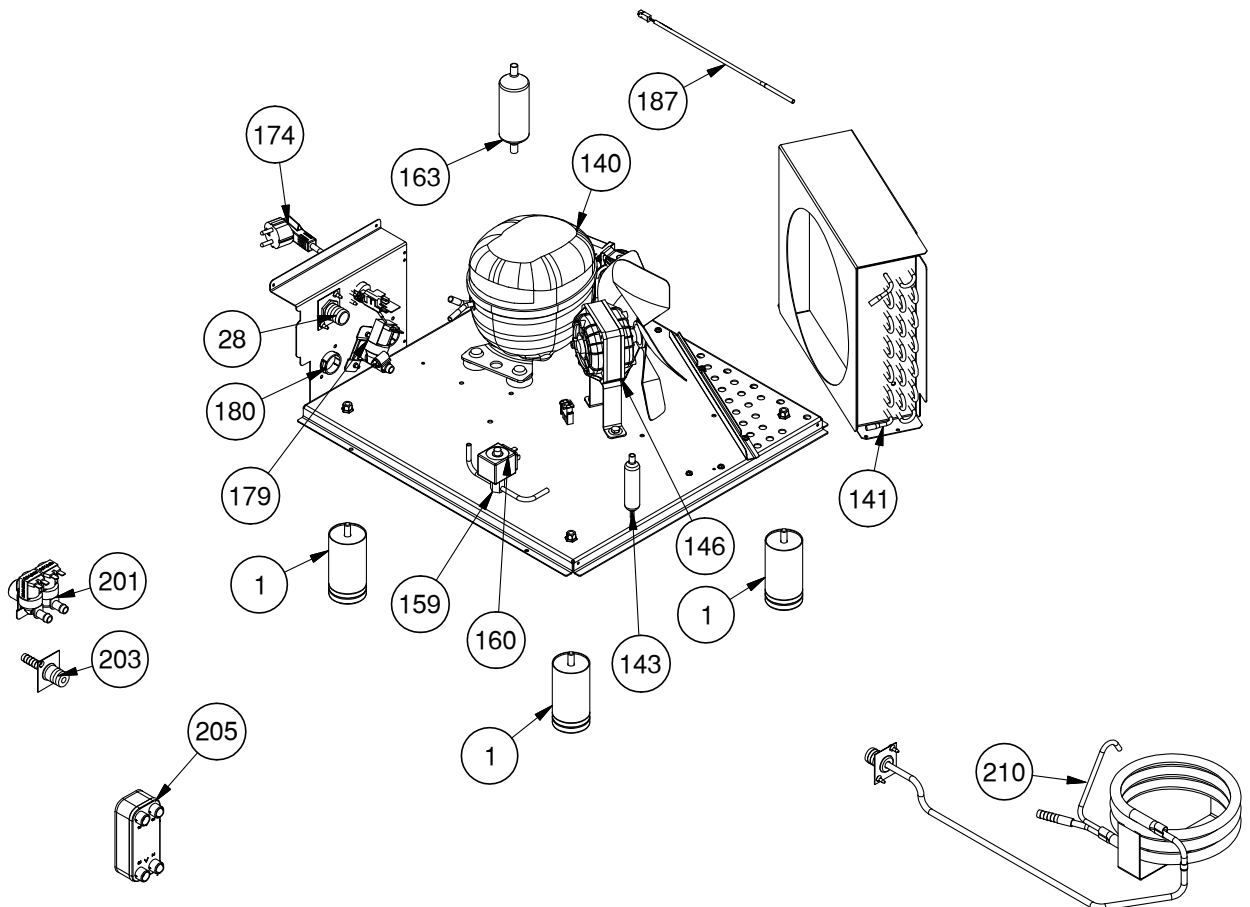

3/3

	N°	CODICE/CODE	IT	EN	FR
	1	CM25570708/0	PIEDINO D50-H100	LEG D50-H100	PIED D50-H100
	28	CM25690807/0	SCARICO MACCHINA ACQUA K	WATER MACHINE DISCHARGE K	DRAINER L'EAU
	77	CM81400094/0	ASS. EVAPORATORE	EVAPORATORE ASSY	ENSEMBLE ÉVAPORATEUR
	79	CM25726123/0	SUPPORTO EVAPORATORE SX	LEFT SUPPORT EVAPORATOR	SUPPORT EVAPORATEUR GAUCHE
	80	CM25030009/0	ALBERO BACINELLA	TANK SHAFT	BASSIN D'ARBRE
	81	CM81400034/0	ASS. BACINELLA	THANK ASSY.	ASSEMBLAGE DU BASSIN
	85	CM25440110/0	LEVA RIBALTAMENTO	HARVEST LEVER	LEVIER DE BASCULEMENT
	86	CM25474602/0	MOLLA RIBALTAMENTO	HARVEST SPRING	RESSORT D'INCLINAISON
	87	CM25560256/0	PERNO MOLLA	PIN SPRING	GOUPILLE ÉLASTIQUE
	88	CM25726124/0	SUPPORTO EVAPORATORE DX	RIGHT SUPPORT EVAPORATOR	SUPPORT ÉVAPORATEUR DROIT
	89	CM25725429/0	SUPPORTO MOTORIDUTTORE	HARVEST MOTOR SUPPORT	SUPPORT MOTORÉDUCTEUR
	90	CM81413043/0	DISCO MOTORIDUTTORE	HARVEST MOTOR DISK	DISQUE MOTORÉDUCTEUR
⊕	93	CM19440077/0	MOTORIDUTTORE RIBALTAMENTO 50HZ R134a	HARVEST MOTOR 50 HZ R134a	MOTEUR À ENGRENAGES À RENVERSEMENT 50HZ R134a
⊕	93	CM81400006/0	ASS. MOTORIDUTTORE RIBALTAMENTO R134a	HARVEST MOTOR ASSY. R134a	MOTORÉDUCTEUR À RENVERSEMENT R134a
	93	CM81413011/0	ASS. MOTORIDUTTORE RIBALTAMENTO R290	HARVEST MOTOR ASSY. R290	MOTORÉDUCTEUR À RENVERSEMENT R290
	93	CM19440065/0	MOTORIDUTTORE RIBALTAMENTO 50HZ R290	HARVEST MOTOR 50 HZ R290	MOTEUR À ENGRENAGES À RENVERSEMENT 50HZ R290
⊕	103	CM19410216/0	MICRO INTERRUPTORE MOTORE PALETTE	PADDLE MOTOR MICROSWITCH	MICRO INTERRUPTEUR MOTEUR PALETTE
	107	CM81413031/0	GRIGLIA INOX PER BACINELLA	STAINLES STEEL GRILL FOR TANK	GRILLE EN ACIER INOX POUR CONTENEUR
⊕	110	CM19440059/1	MOTORIDUTTORE PALETTE 50HZ	PADDLE MOTOR 50HZ	MOTEUR À ENGRENAGES À PALETTES 50HZ
	113	CM25725439/0	SUPPORTO MOTORIDUTTORE PALETTE	PADDLE MOTOR SUPPORT	SUPPORT MOTORÉDUCTEUR À PALETTES
	114	CM25525419/0	SUPPORTO MICRO PALETTE	MICRO PALETTE SUPPORT	SUPPORT DE MICRO-PALETTES
	117	CM25620510/0	PROTEZIONE MOTORIDUTTORE RIBALTAMENTO	HARVET MOTOR PROTECTION	PROTECTION MOTORÉDUCTEUR
	118	CM25726115/3	SUPPORTO ALBERO PALETTE	PADDLE SHAFT SUPPORT	SUPPORT D'ARBRE DE PALETTES
	119	CM25030023/0	ALBERO PALETTE	PADDLE SHAFT	PALETTES PIVOT
	120	CM25545515/0	PALETTA K	K PADDLE	PALETTE K
	121	CM19800179/0	DISTANZIALE PER PALETTE	PADDLE SPACER	ESPACEUR POUR PALETTE
	122	CM25300000/0	SUPP.TUBO ENTRATA ACQUA	SUPPORT WATER INLET PIPE	TUYAU D'ENTRÉE D'EAU SUPP.
⊕	132	CM81401310-0	ASS. SENSORE LIVELLO ACQUA	LEVEL WATER SENSOR ASSY	CAPTEUR DE NIVEAU D'EAU
	140	CM19165636/0	COMPRESSORE R134A	COMPRESSOR R134A	COMPRESSUER R134A
	140	CM19166109-0	COMPRESSORE R290	COMPRESSOR R290	COMPRESSUER R290
	141	CM19177105/0	CONDENSATORE AD ARIA R134A	AIR CONDENSER R134A	COMPRESSUER R134A
	141	CM19177143-0	CONDENSATORE AD ARIA R290	AIR CONDENSER R290	CONDENSEUR R290
	143	CM19300804/0	FILTRO GAS R290	GAS FILTER R290	FILTRE A GAZ R290
	146	CM81401331-0	ASS. MOTOVENTILATORE CONDENSATORE	CONDENSER FAN MOTOR ASSY	MOTEUR DU VENTILATEUR DU CONDENSEUR
⊕	159	CM19863033/0	VALVOLA GAS CALDO	HOT GAS VALVE	VANNE GAZ CHAUD
⊕	160	CM19053102/0	BOBINA PER VALVOLA GAS	GAS VALVE COIL	BOBINE POUR VANNE GAZ
	163	CM19000012/0	ACCUMULATORE IN RAME	COPPER ACCUMULATOR	ACCUMULATEUR EN CUIVRE
	174	CM81300024/0	ASS. CAVO ALIMENTAZIONE	POWER CORD ASSEMBLY	CÂBLE D'ALIMENTATION
⊕	179	CM19865507/0	VALV. ENTRATA ACQUA (VERS. ARIA)	WATER INLET VALVE (AIR VERS.)	SEULE CLAPET D'ADMISSION D'EAU (AIR)
	180	CM19690414/0	TAPPO IN PLASTICA	PLASTIC CAP	CASQUETTE EN PLASTIQUE