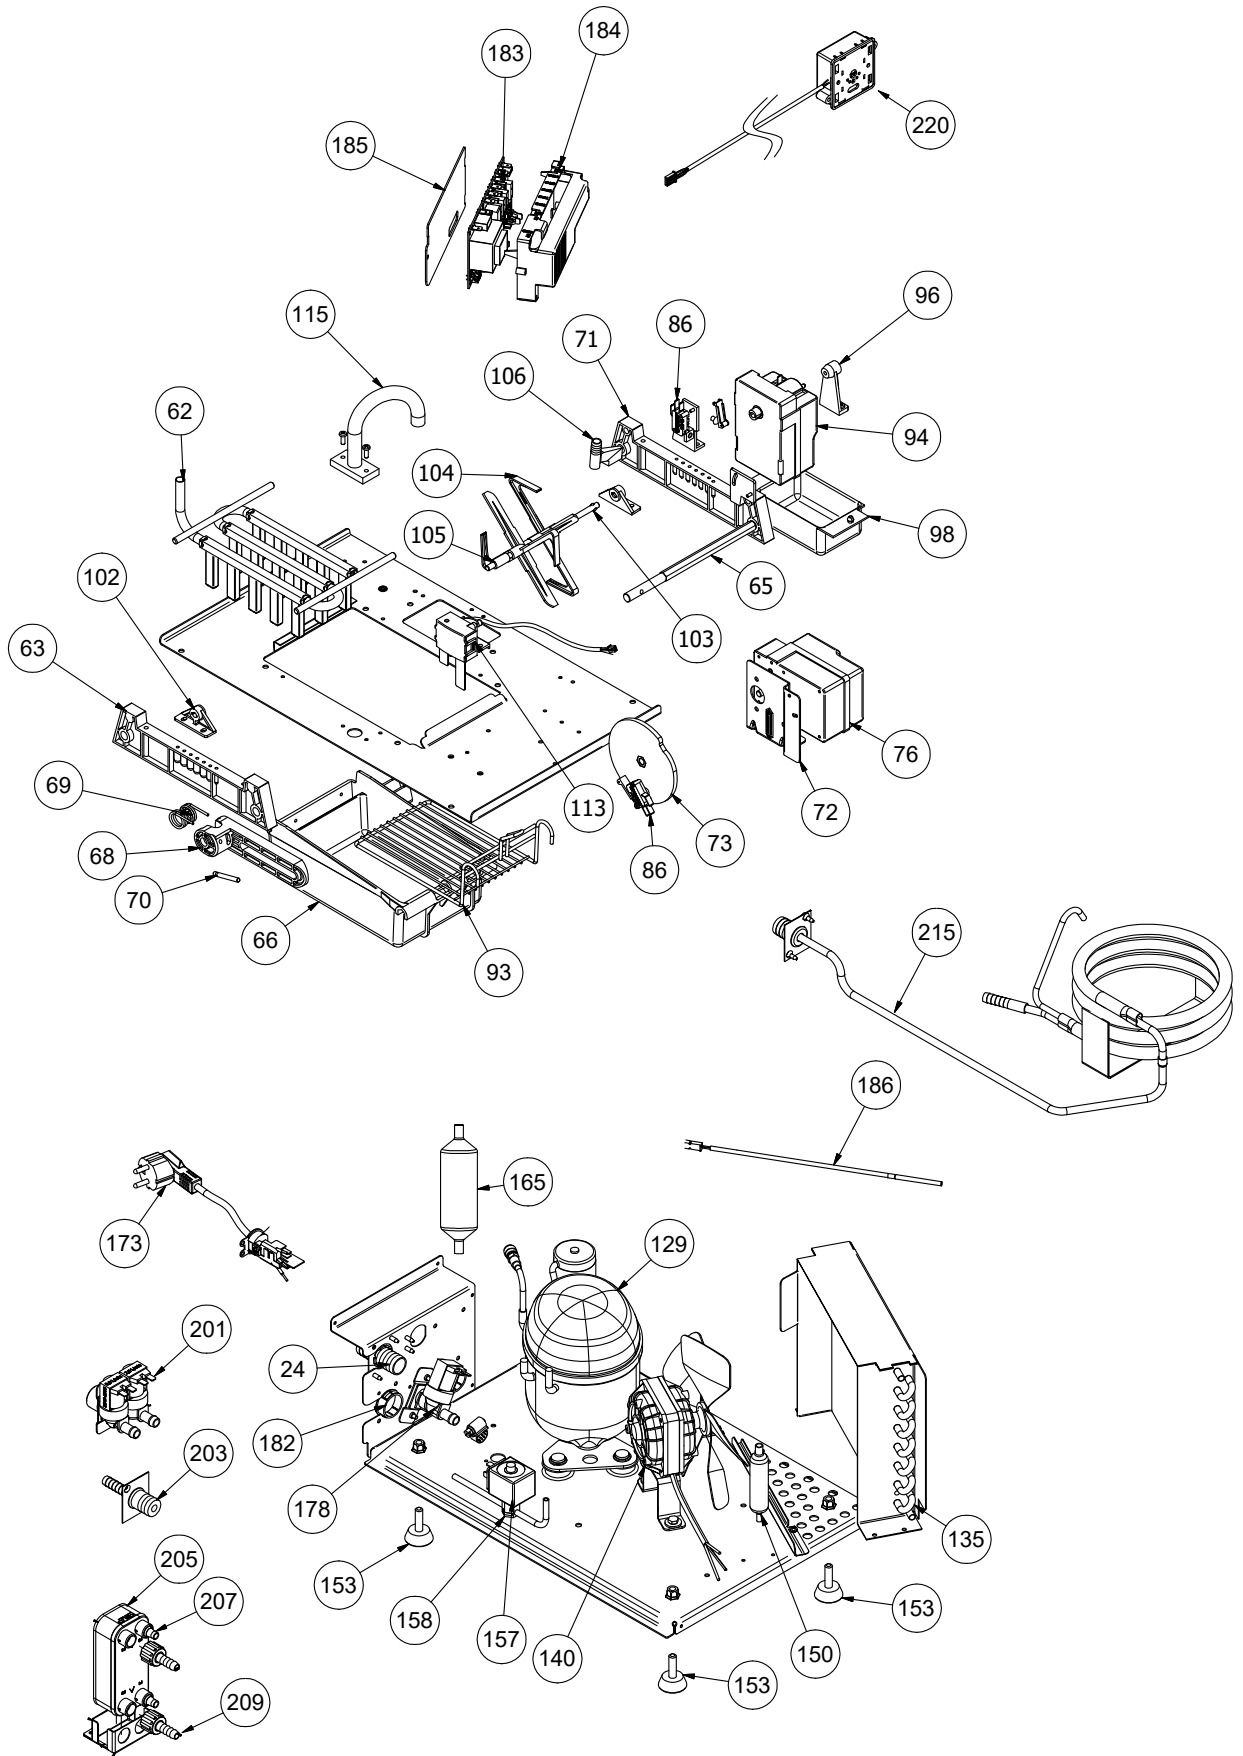

3/3

	N°	CODICE/CODE	IT	EN	FR
	24	CM25690807/0	SCARICO MACCHINA ACQUA K	WATER MACHINE DISCHARGE K	DRAINER L'EAU
	62	CM81400082/0	ASS. EVAPORATORE	EVAPORATORE ASSY	ENSEMBLE ÉVAPORATEUR
	63	CM25726123/0	SUPPORTO EVAPORATORE SX	LEFT SUPPORT EVAPORATOR	SUPPORT EVAPORATEUR GAUCHE
	65	CM25030021/0	ALBERO BACINELLA	TANK SHAFT	BASSIN D'ARBRE
	66	CM81400004/0	ASS. BACINELLA	THANK ASSY	ASSEMBLAGE DU BASSIN
	68	CM25440110/0	LEVA RIBALTAMENTO	HARVEST LEVER	LEVIER DE BASCULEMENT
	69	CM25474600/0	MOLLA RIBALTAMENTO	HARVEST SPRING	RESSORT D'INCLINAISON
	70	CM25560256/0	PERNO MOLLA	PIN SPRING	GOUPILLE ÉLASTIQUE
	71	CM25726124/0	SUPPORTO EVAPORATORE DX	RIGHT SUPPORT EVAPORATOR	SUPPORT ÉVAPORATEUR DROIT
	72	CM25725429/0	SUPPORTO MOTORIDUTTORE	HARVEST MOTOR SUPPORT	SUPPORT MOTORÉDUCTEUR
	73	CM81413043/0	DISCO MOTORIDUTTORE	HARVEST MOTOR DISK	DISQUE MOTORÉDUCTEUR
♻️	76	CM19440077/0	MOTORIDUTTORE RIBALTAMENTO 50HZ R134a	HARVEST MOTOR 50 HZ R134a	MOTEUR À ENGRENAGES À REN- VERSEMENT 50HZ R134a
♻️	76	CM81400006/0	ASS. MOTORIDUTTORE RIBALTA- MENTO R134a	HARVEST MOTOR ASSY. R134a	MOTORÉDUCTEUR À RENVERSE- MENT R134a
	76	CM81413011/0	ASS. MOTORIDUTTORE RIBALTA- MENTO R290	HARVEST MOTOR ASSY. R290	MOTORÉDUCTEUR À RENVERSE- MENT R290
	76	CM19440065/0	MOTORIDUTTORE RIBALTAMENTO 50HZ R290	HARVEST MOTOR 50 HZ R290	MOTEUR À ENGRENAGES À REN- VERSEMENT 50HZ R290
♻️	86	CM19410216/0	MICRO INTERRUPTORE MOTORE PALETTE	PADDLE MOTOR MICROSWITCH	MICRO INTERRUPTEUR MOTEUR PALETTE
	93	CM25700400/0	GRIGLIA INOX PER BACINELLA	STAINLES STEEL GRILL FOR TANK	GRILLE EN ACIER INOX POUR CONTENEUR
♻️	94	CM19440059/1	MOTORIDUTTORE PALETTE 50HZ	PADDLE MOTOR 50HZ	MOTEUR À ENGRENAGES À PA- LLETES 50HZ
	96	CM25725439/0	SUPPORTO MOTORIDUTTORE PALETTE	PADDLE MOTOR SUPPORT	SUPPORT MOTORÉDUCTEUR À PALETTES
	98	CM25620510/0	PROTEZIONE MOTORIDUTTORE RIBALTAMENTO	HARVET MOTOR PROTECTION	PROTECTION MOTORÉDUCTEUR
	102	CM25726115/3	SUPPORTO ALBERO PALETTE	PADDLE SHAFT SUPPORT	SUPPORT D'ARBRE DE PALETTES
	103	CM25030022/0	ALBERO PALETTE	PADDLE SHAFT	PALETTES PIVOT
	104	CM25545515/0	PALETTA K	K PADDLE	PALETTE K
	105	CM19800179/0	DISTANZIALE PER PALETTE	PADDLE SPACER	ESPACEUR POUR PALETTE
	106	CM25300000/0	SUPP.TUBO ENTRATA ACQUA	SUPPORT WATER INLET PIPE	TUYAU D'ENTRÉE D'EAU SUPP.
♻️	113	CM81401310-0	ASS. SENSORE LIVELLO ACQUA	LEVEL WATER SENSOR ASSY	CAPTEUR DE NIVEAU D'EAU
	115	CM25792071/0	TUBO DETERGENTE LAVAGGIO	WASHING DETERGENT PIPE	TUBE DE DÉTERGENT DE LAVAGE
	129	CM19165887-0	COMPRESSORE R290	COMPRESSOR R290	COMPRESSUER R290
	129	CM19165635/0	COMPRESSORE R134A	COMPRESSOR R134A	COMPRESSUER R134A
	135	CM19177119/0	CONDENSATORE AD ARIA	AIR CONDENSER	CONDENSEUR
	140	CM81401348-0	ASS. MOTOVENTILATORE CON- DENSATORE	CONDENSER FAN MOTOR ASSY	MOTEUR DU VENTILATEUR DU CONDENSEUR
	150	CM19300802/0	FILTRO GAS	GAS FILTER	FILTRE A GAZ
	153	CM81502119/0	ASS. PIEDINO BASAMENTO	LEG STAND ASSY.	ASSEMBLAGE DU PIED DE BASE
♻️	157	CM19053102/0	BOBINA PER VALVOLA GAS	GAS VALVE COIL	BOBINE POUR VANNE GAZ
♻️	158	CM19863033/0	VALVOLA GAS CALDO	HOT GAS VALVE	VANNE GAZ CHAUD
	165	CM19000012/0	ACCUMULATORE IN RAME	COPPER ACCUMULATOR	ACCUMULATEUR EN CUIVRE
	173	CM81300024/0	ASS. CAVO ALIMENTAZIONE	POWER CORD ASSEMBLY	CÂBLE D'ALIMENTATION
♻️	178	CM19865518/0	VALV. ENTRATA ACQUA (VERS. ARIA)	WATER INLET VALVE (AIR VERS.)	SEULE CLAPET D'ADMISSION D'EAU (AIR)
	182	CM19690414/0	TAPPO IN PLASTICA	PLASTIC CAP	CASQUETTE EN PLASTIQUE