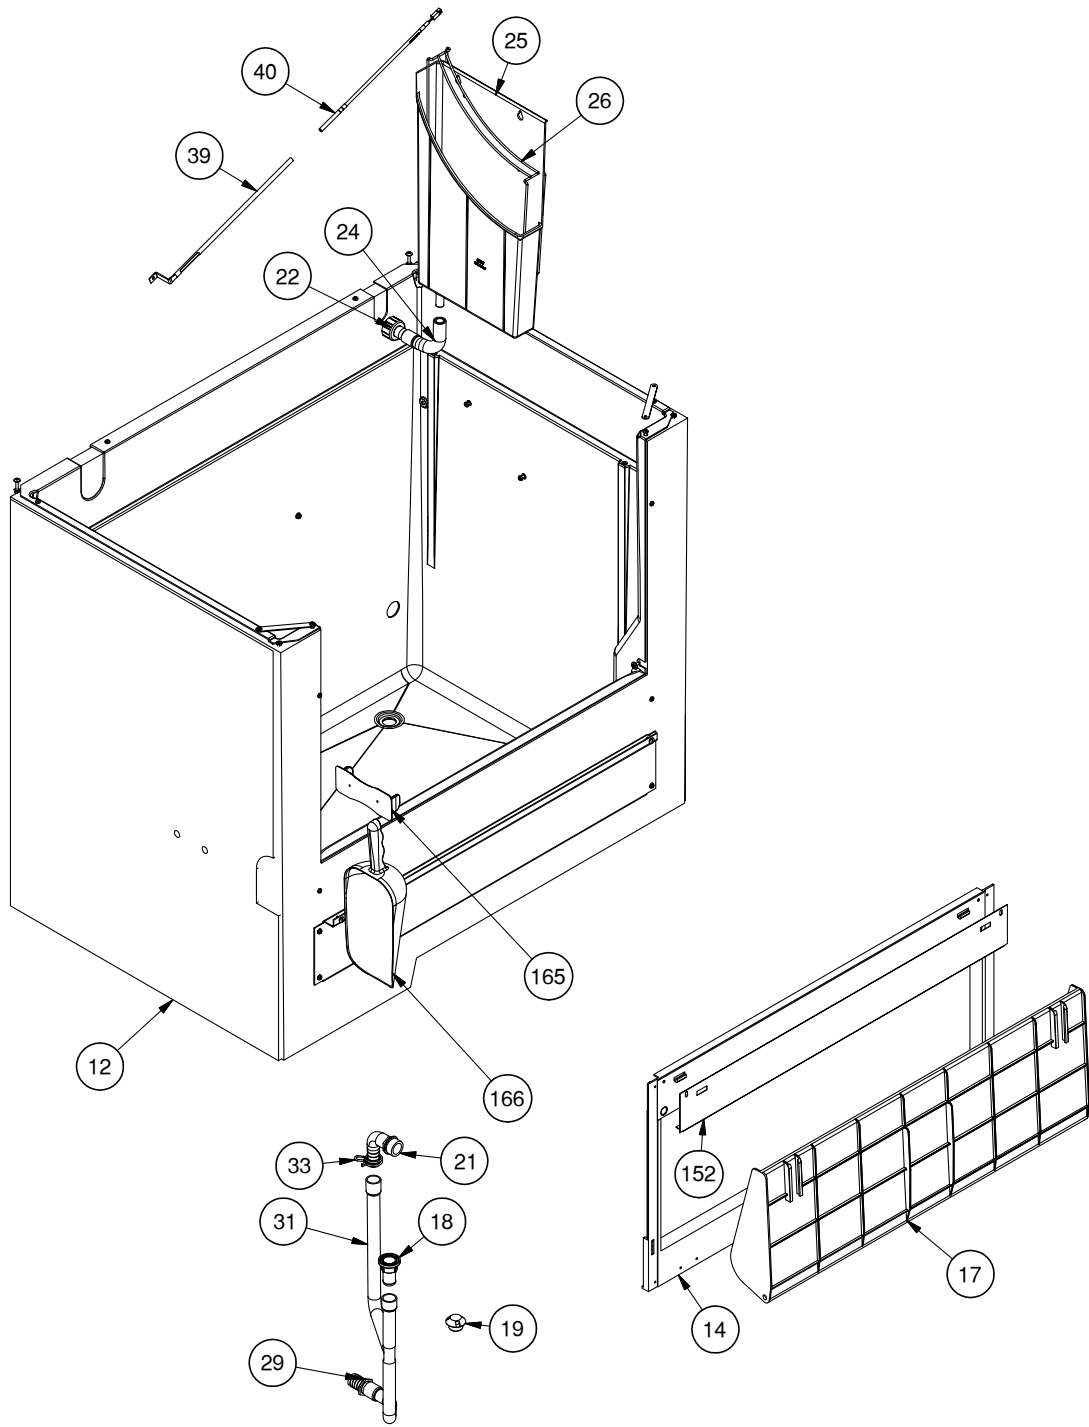

2/3

	N°	CODICE/CODE	IT	EN	FR
	12	CM81400428/0	ASS.CONTENITORE SCHIUMATO	FOAMED CONTAINER ASSY	CONTENANT EN MOUSSE
	14	CM25165565/0	CORNICE PORTA	DOOR FRAME	PORTE CHASSIS
★	17	CM25250191/0	DEFLETTORE PORTA	DOOR DEFLECTOR	PORTE DEFLECTEURE
	18	CM25685318/0	SCARICO DEPOSITO	BIN DRAIN	DRAINER L'EAU
	19	CM25339002/0	FILTRO SCARICO	DRAIN FILTER	FILTRE D'EVACUATION
	21	CM19560210/0	PORTAGOMMA CURVO 3/4"X20	CURVED HOSE HOLDER 3/4"X20	SUPPORT DE TUYAU COURBÉ 3/4"x20
	22	CM19560234/0	PORTAGOMMA DIRITTO 3/4"X19	STRAIGHT HOSE HOLDER 3/4"X19	PORTE BOYAU DROIT 3/4" X19
	24	CM25782177/0	TUBO RACCORDO SCARICO	EXHAUST FITTING PIPE	TUYAU DE RACCORD D'ÉCHAPPE- MENT
	25	CM25820084/0	VASCHETTA ACQUA DEPOSITO 150	WATER STORAGE TANK 150	RÉSERVOIR DE STOCKAGE D'EAU
	26	CM81443002/0	ASS. GRIGLIA	GRILL ASSY	GRILLE
	29	CM25690807/0	SCARICO MACCHINA ACQUA K	WATER MACHINE DISCHARGE K	DRAINER L'EAU
	31	CM81400664/0	ASS. TUBI SCARICO	DRAIN PIPE ASSY	ASSEMBLAGE DES TUYAUX D'ÉCHAPPEMENT
	33	CM19281338/0	STRINGITUBO A MOLLA D22,5	CLAMP SPRING D22,5	PINCE À RESSORT
	39	CM25792079/0	TUBO SONDA DEPOSITO 55..90	STORAGE PROBE TUBE 55..90	TUBE SONDE DE STOCKAGE
★	40	CM33580387-0	SONDA TEMP. DEPOSITO 150	STORAGE TEMP. PROBE 150	SONDE DE STOCKAGE
	152	CM25470057/0	PANNELLO CORNICE PORTA	FRAME DOOR PANEL	PANNEAU CADRE DE PORTE
	165	CM25725622/0	SUPPORTO PALETTA 50..150	ICE SCOOP SUPPORT 50..150	SUPPORT PELLE A GLACE 50..150
	166	CM19500100/0	PALETTA RACCOGLI GHIACCIO GRANDE	BIG ICE SCOOP	PELLE A GLACE