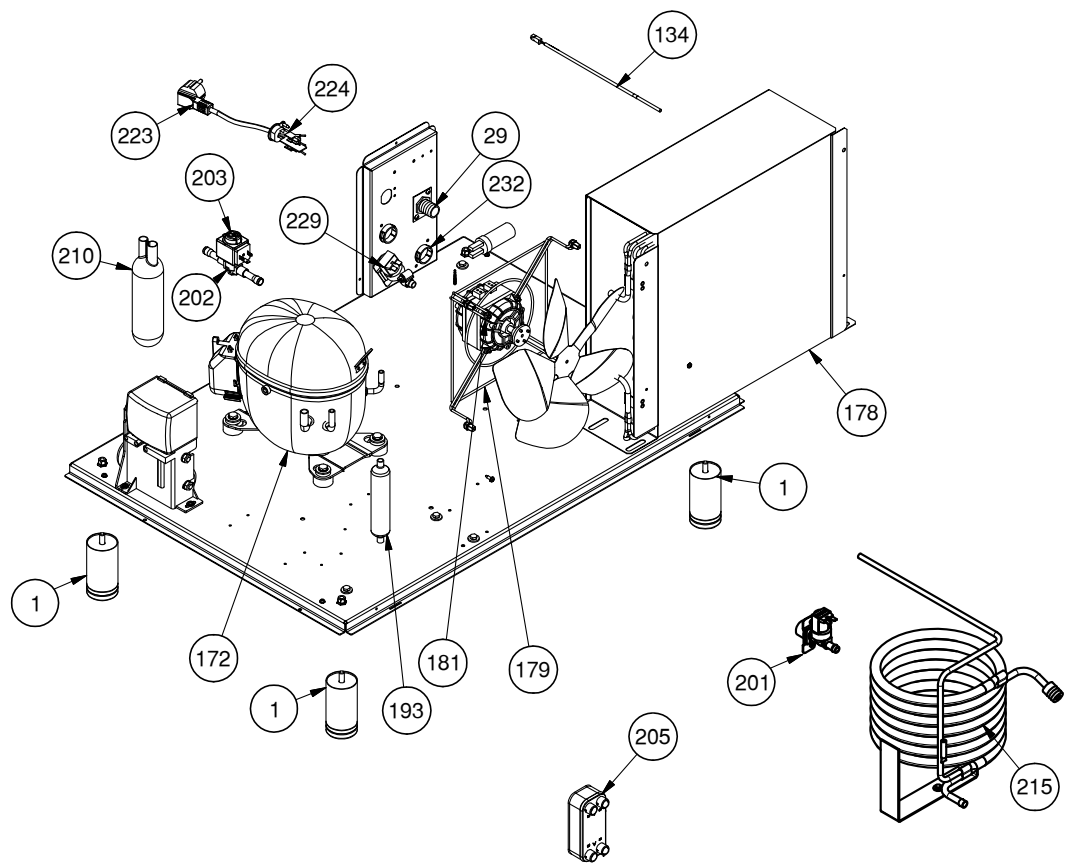

3/3

	N°	CODICE/CODE	IT	EN	FR
	1	CM25570708/0	PIEDINO D50-H100	LEG D50-H100	PIED D50-H100
	29	CM25690807/0	SCARICO MACCHINA ACQUA K	WATER MACHINE DISCHARGE K	DRAINER L'EAU
	57	CM81410909/0	ASS. EVAPORATORE 150	EVAPORATOR 150 ASSY	ENSEMBLE ÉVAPORATEUR 150
	59	CM25726123/0	SUPPORTO EVAPORATORE SX	LEFT SUPPORT EVAPORATOR	SUPPORT EVAPORATEUR GAUCHE
	60	CM81400425/0	ASS. BACINELLA	THANK ASSY	ASSEMBLAGE DU BASSIN
	64	CM25726124/0	SUPPORTO EVAPORATORE DX	RIGHT SUPPORT EVAPORATOR	SUPPORT ÉVAPORATEUR DROIT
	66	CM25450302/0	LEVA RIBALTAMENTO	HARVEST LEVER	LEVIER DE BASCULEMENT
	69	CM25560256/0	PERNO MOLLA	PIN SPRING	GOUILLE ÉLASTIQUE
	71	CM81442071/0	LEVA RIBALTAMENTO	HARVEST LEVER	LEVIER DE BASCULEMENT
	75	CM25110911/0	BUSSOLA SCORRIMENTO	SLIDING COMPASS	COMPAS COULISSANT
	76	CM12000950/0	ANELLO ELASTICO D=7	ELASTIC RING D=7	ANNEAU ÉLASTIQUE D = 7
	77	CM25654016/0	RONDELLA RIBALTAMENTO	HARVEST WASHER	RONDELLE RENVERSANTE
	78	CM25474601/0	MOLLA RIBALTAMENTO	HARVEST SPRING	RESSORT D'INCLINAISON
	80	CM25726489/0	SUPPORTO MOTORIDUTTORE	HARVEST MOTOR SUPPORT	SUPPORT MOTORÉDUCTEUR
✱	81	CM19440077/0	MOTORIDUTTORE RIBALTAMENTO 50HZ R134a	HARVEST MOTOR 50 HZ R134a	MOTEUR À ENGRENAGES À RENVERSEMENT 50HZ R134a
✱	81	CM81400422/0	ASS. MOTORIDUTTORE RIBALTAMENTO 50HZ R134a	HARVEST MOTOR ASSY. 50HZ R134a	MOTORÉDUCTEUR À RENVERSEMENT 50HZ R134a
	81	CM81442072/0	ASS. MOTORIDUTTORE RIBALTAMENTO 50HZ R290	HARVEST MOTOR ASSY. 50HZ R290	MOTORÉDUCTEUR À RENVERSEMENT 50HZ R290
	81	CM19440065/0	MOTORIDUTTORE RIBALTAMENTO 50HZ R290	HARVEST MOTOR 50 HZ R290	MOTEUR À ENGRENAGES À RENVERSEMENT 50HZ R290
✱	83	CM19410216/0	MICRO INTERRUPTORE MOTORE PALETTE	PADDLE MOTOR MICROSWITCH	MICRO INTERRUPTEUR MOTEUR PALETTE
	85	CM81413043/0	DISCO MOTORIDUTTORE	HARVEST MOTOR DISK	DISQUE MOTORÉDUCTEUR
	102	CM81442018/0	GRIGLIA INOX PER BACINELLA	STAINLES STEEL GRILL FOR TANK	GRILLE EN ACIER INOX POUR CONTENEUR
✱	104	CM19440059/1	MOTORIDUTTORE PALETTE 50HZ	PADDLE MOTOR 50HZ	MOTEUR À ENGRENAGES À PALETTES 50HZ
	107	CM25725439/0	SUPPORTO MOTORIDUTTORE PALETTE	PADDLE MOTOR SUPPORT	SUPPORT MOTORÉDUCTEUR À PALETTES
	109	CM25620510/0	PROTEZIONE MOTORIDUTTORE RIBALTAMENTO	HARVEST MOTOR PROTECTION	PROTECTION MOTORÉDUCTEUR
	110	CM25525419/0	SUPPORTO MICRO PALETTE	MICRO PALETTE SUPPORT	SUPPORT DE MICRO-PALETTES
	113	CM25085011/0	ALBERO PALETTE	PADDLE SHAFT	PALETTES PIVOT
	114	CM25545515/0	PALETTA K	K PADDLE	PALETTE K
	115	CM19800179/0	DISTANZIALE PER PALETTE	PADDLE SPACER	ESPACEUR POUR PALETTE
	117	CM25726115/3	SUPPORTO ALBERO PALETTE	PADDLE SHAFT SUPPORT	SUPPORT D'ARBRE DE PALETTES
	118	CM25300000/0	SUPP.TUBO ENTRATA ACQUA	SUPPORT WATER INLET PIPE	TUYAU D'ENTRÉE D'EAU SUPP.
	121	CM25792071/0	TUBO DETERGENTE LAVAGGIO	WASHING DETERGENT PIPE	TUBE DE DÉTERGENT DE LAVAGE
✱	129	CM81401310-0	ASS. SENSORE LIVELLO ACQUA	LEVEL WATER SENSOR ASSY	CAPTEUR DE NIVEAU D'EAU
✱	131	CM81401451-0	SCHEDA DI POTENZA PROGRAMMATA - ALLGAS ARIA R134a 230/50	PROGRAMMED PC BOARD - ALLGAS AIR R134a 230/50	CARTE DE PUISSANCE PROGRAMMÉE - ALLGAS AIR R134a 230/50
✱	131	CM81401453-0	SCHEDA DI POTENZA PROGRAMMATA - ALLGAS ACQUA R134a 230/50	PROGRAMMED PC BOARD - ALLGAS WATER R134a 230/50	CARTE DE PUISSANCE PROGRAMMÉE - ALLGAS EAU R134a 230/50
✱	131	CM81401450-0	SCHEDA DI POTENZA PROGRAMMATA - ALLGAS ARIA R290 230/50	PROGRAMMED PC BOARD - ALLGAS AIR R290 230/50	CARTE DE PUISSANCE PROGRAMMÉE - ALLGAS AIR R290 230/50
✱	131	CM81401452-0	SCHEDA DI POTENZA PROGRAMMATA - ALLGAS ACQUA R290 230/50	PROGRAMMED PC BOARD - ALLGAS WATER R290 230/50	CARTE DE PUISSANCE PROGRAMMÉE - ALLGAS EAU R290 230/50