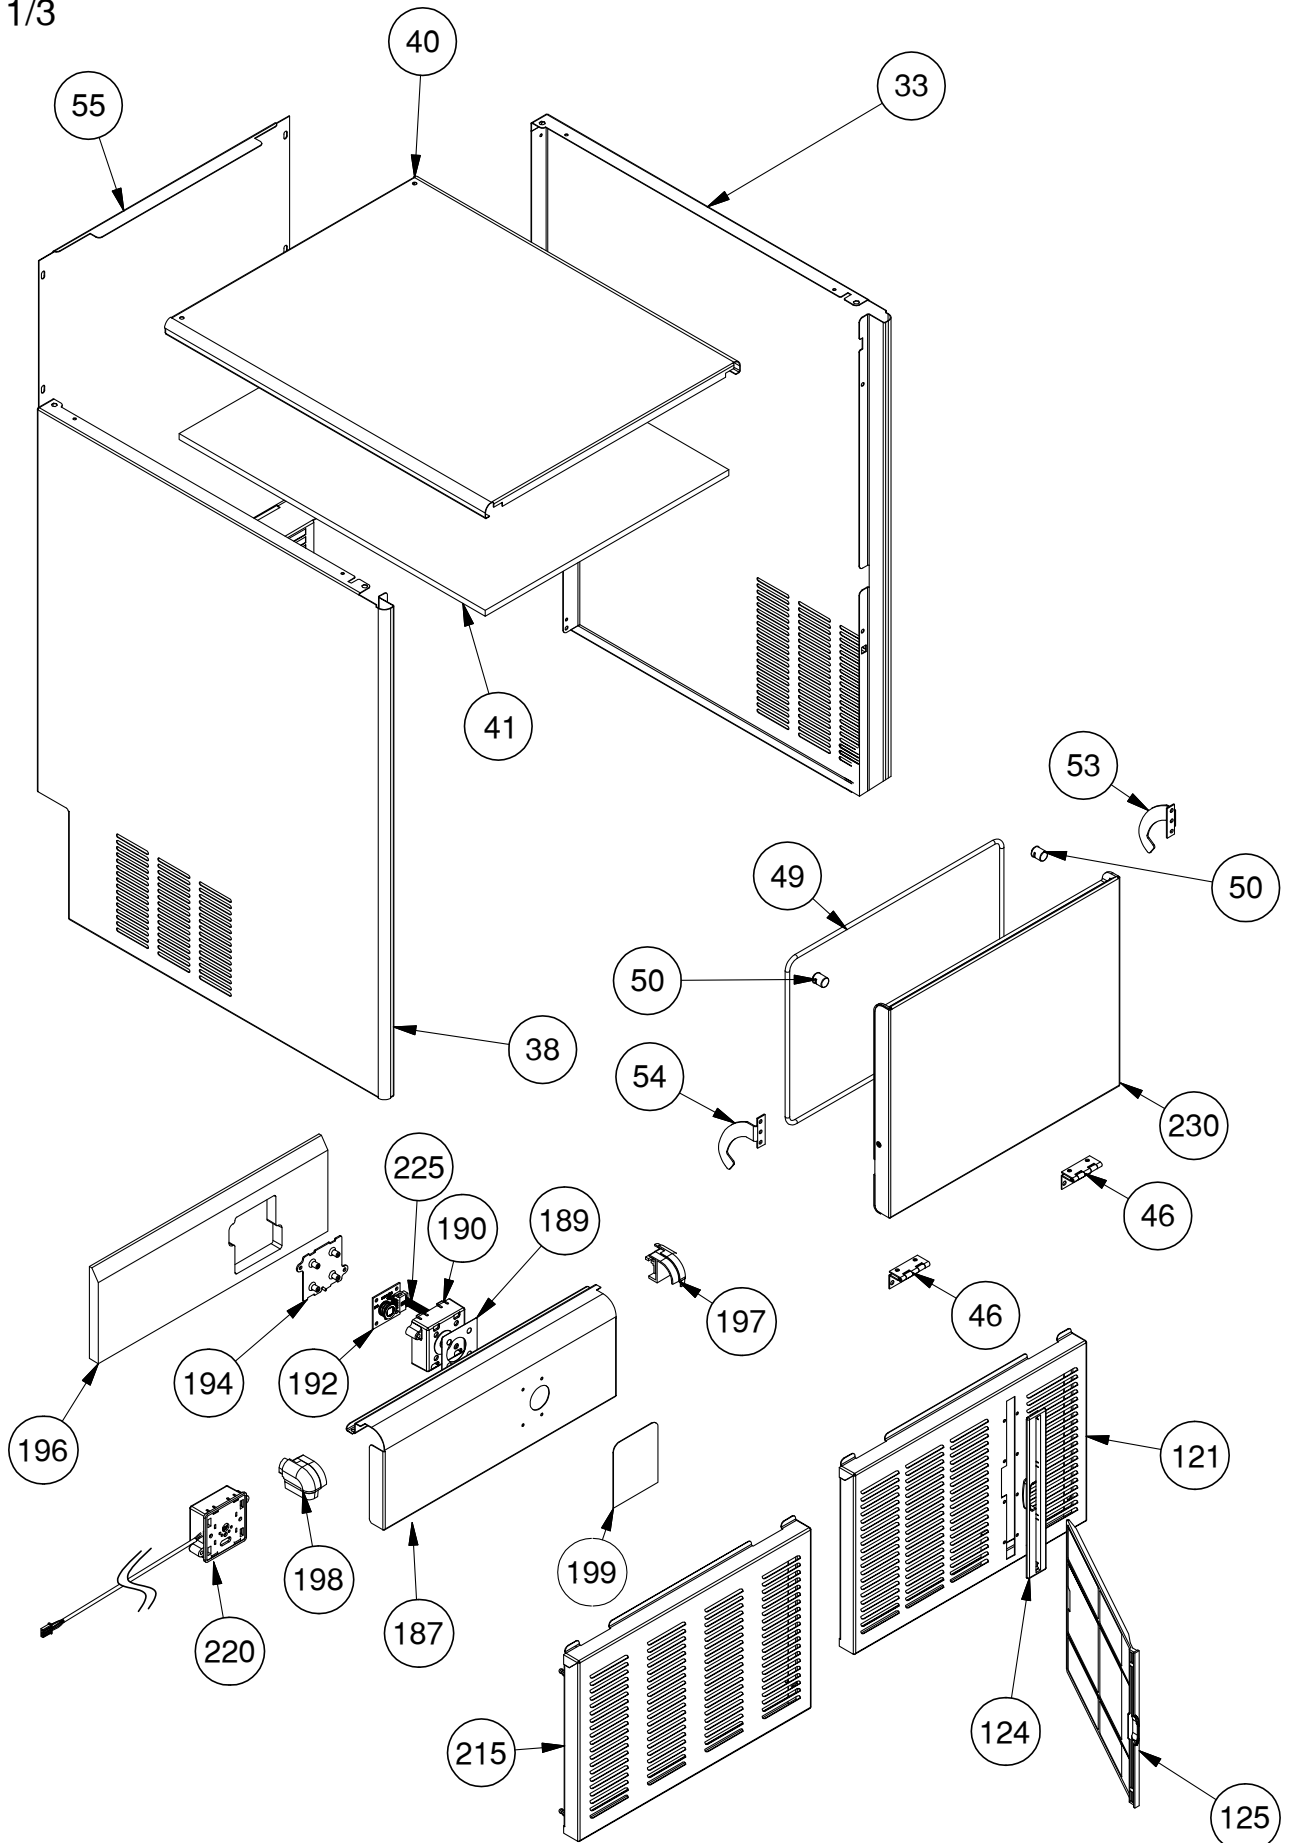

1/3

	N°	CODICE/CODE	IT	EN	FR
	33	CM25330880/0	FIANCO DESTRO	RIGHT SIDE PANEL	PANNEAU DROITE
	38	CM25330881/0	FIANCO SINISTRO	LEFT SIDE PANEL	PANNEAU GAUCHE
	40	CM25160719/0	COPERCHIO MACCHINA	MACHINE COVER PANEL	COUVERCLE
	41	CM25410222/0	ISOLAMENTO COPERCHIO	COVER INSULATION	ISOLATION DE LA COUVERTURE
	46	CM25130141/0	CERNIERA	HINGE	CHARNIERES
	49	CM19352049/0	GUARNIZIONE	GASKET	GARANTIE
	50	CM41109519/0	MAGNETE PORTA	DOOR MAGNET	AIMANT DE PORTE
	53	CM25325902/0	FERMO PORTA DX	RIGHT DOOR STOP	ARRÊT DE PORTE DROIT
	54	CM25325903/0	FERMO PORTA SX	LEFT DOOR STOP	ARRÊT DE PORTE GAUCHE
	55	CM25175331/0	PANNELLO POSTERIORE	BACK PANEL	PANNEAU POSTERIEURE
	121	CM81401421-0	ASS. PRESA ARIA (ARIA)	FRONT AIR PANEL ASSY (AIR)	PRISE D'AIR (AIR)
	124	CM25725640-1	CORNICE FILTRO NERA 21..45	BLACK FILTER FRAME 21...45	CADRE DE SUPPORT DU FILTRE
★	125	CM25339014-1	FILTRO ARIA	AIR FILTER	FILTRE
	187	CM81401221-0	ASS.CRUSCOTTO CAPACITIVO	CAPACITIVE CONTROL PANEL ASSY	TABEAU DE BORD CLÉ CAPACITIVE
	189	CM33489641-0	BIADESIVO SCATOLA TASTO	ADHESIVE KEY BOX	BOÎTE À BOUTONS DOUBLE FACE
	190	CM25690263-0	SCATOLA TASTO CAPACITIVO	CAPACITIVE KEY BOX	BOÎTE À CLÉS CAPACITIVE
★	192	CM33580361/0	TASTO CAPACITIVO	CAPACITIVE BUTTON	CLÉ CAPACITIVE
	194	CM25690264-0	COPERCHIO SCATOLA TASTO CAPACITIVO	CAPACITIVE KEY BOX COVER	COUVERCLE DE BOÎTE À CLÉS CAPACITIVE
	196	CM25410270-0	ISOLAMENTO 25-30	INSULATION 25-30	ISOLATION
	197	CM25088567/0	ANGOLARE DESTRO	RIGHT CORNER	COIN DROIT
	198	CM25088568/0	ANGOLARE SINISTRO	LEFT CORNER	COIN GAUCHE
★	199	CM33489645-0	MEMBRANA TASTO CAPACITIVO	MEMBRANE CAPACITIVE KEY	MEMBRANE CLÉ CAPACITIVE
	215	CM81400114/0	ASS. PRESA ARIA (WATER)	FRONT AIR PANEL ASSY (WATER)	PRISE D'AIR (EAU)
★	220	CM81450272-0	ASS. GATEWAY+CAVETTO	GATEWAY+CABLE ASSY	GATEWAY + CÂBLE
★	225	CM33189113/0	CAVO FLAT ALLGAS	ALLGAS FLAT CABLE	CÂBLE DE CLÉ CAPACITIF
	230	CM81400018/0	ASS. PORTA	DOOR ASSY	ENSEMBLE PORTE