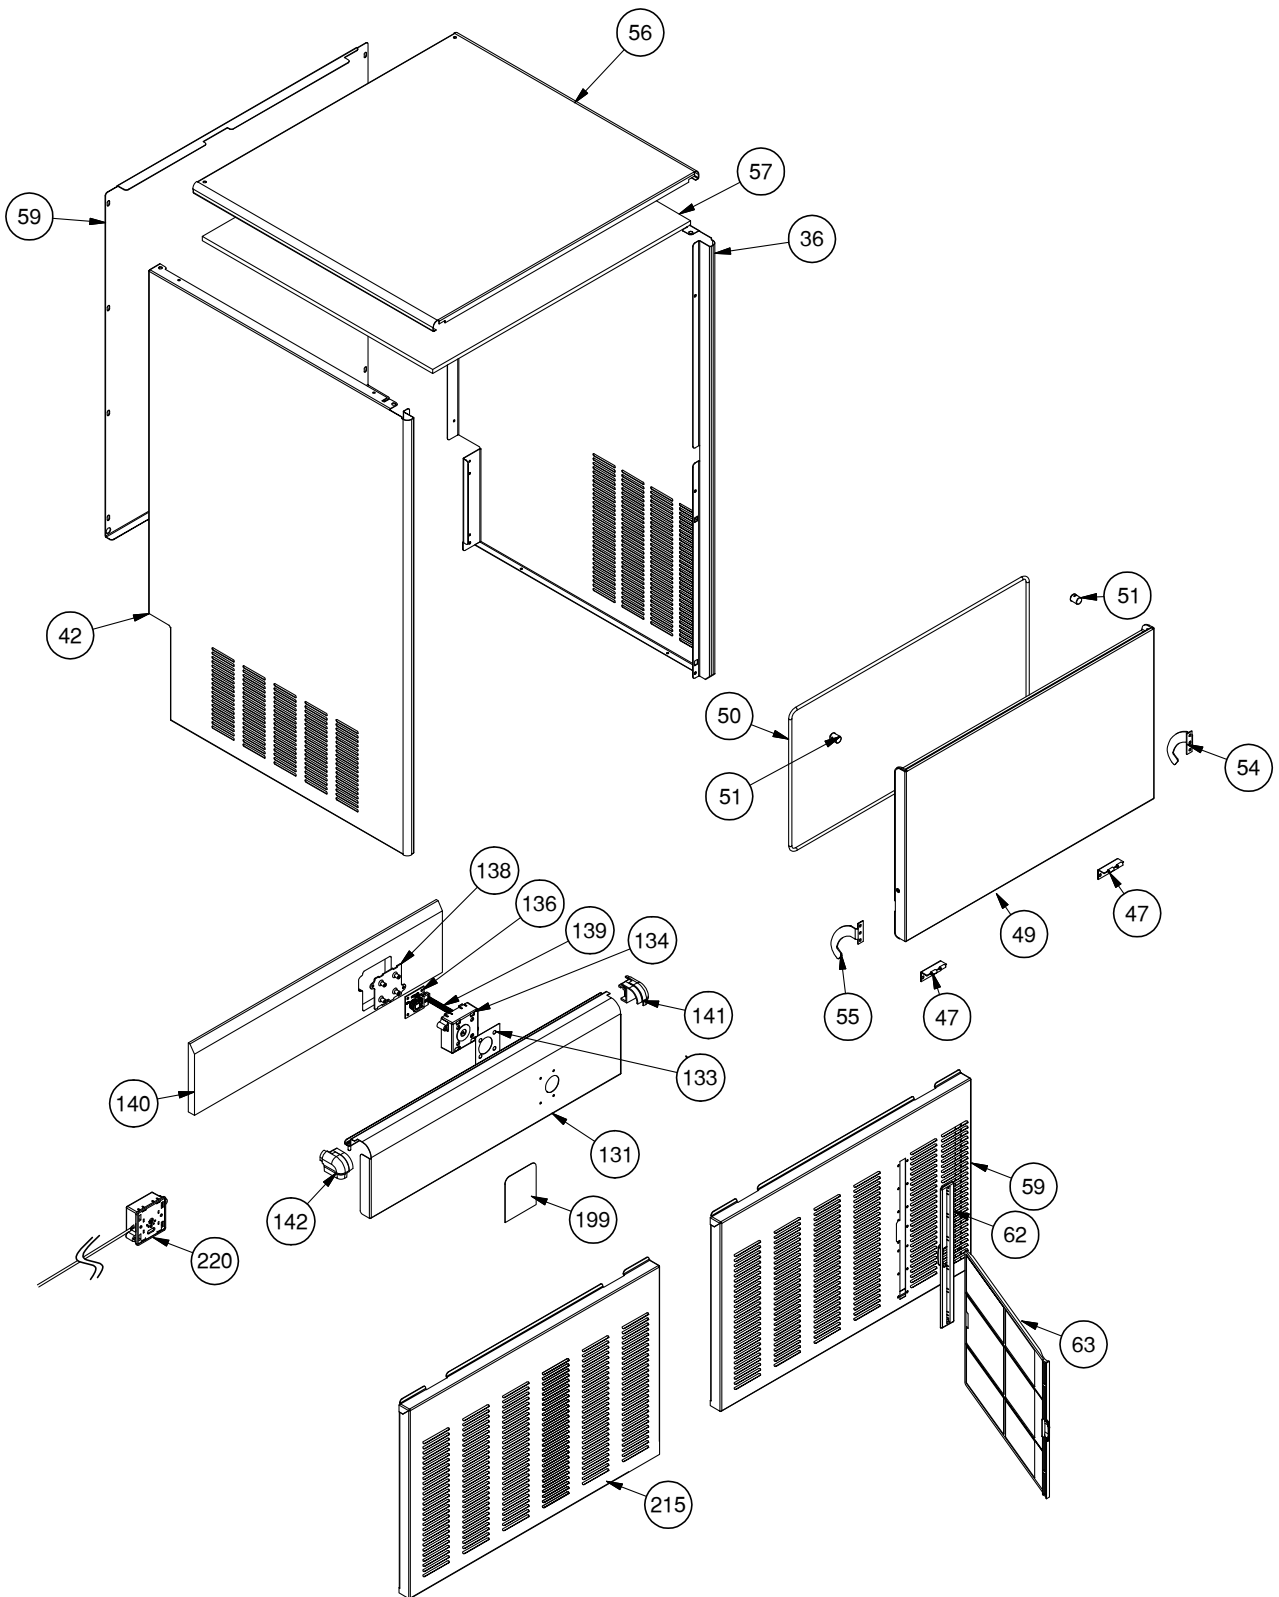

1/3

	N°	CODICE/CODE	IT	EN	FR
	36	CM25330884/0	FIANCO DESTRO	RIGHT SIDE PANEL	PANNEAU DROITE
	42	CM25330885/0	FIANCO SINISTRO	LEFT SIDE PANEL	PANNEAU GAUCHE
	47	CM25130141/0	CERNIERA	HINGE	CHARNIERES
	49	CM81400038/0	ASS. PORTA	DOOR ASSY	ENSEMBLE PORTE
	50	CM19352049/0	GUARNIZIONE	GASKET	GARANTIE
	51	CM41109519/0	MAGNETE PORTA	DOOR MAGNET	AIMANT DE PORTE
	54	CM25325902/0	FERMO PORTA DX	RIGHT DOOR STOP	ARRÊT DE PORTE DROIT
	55	CM25325903/0	FERMO PORTA SX	LEFT DOOR STOP	ARRÊT DE PORTE GAUCHE
	56	CM25160720/0	COPERCHIO MACCHINA	MACHINE COVER PANEL	COUVERCLE
	57	CM25410225/0	ISOLAMENTO COPERCHIO	COVER INSULATION	ISOLATION DE LA COUVERTURE
	59	CM25175335/0	PANNELLO POSTERIORE	BACK PANEL	PANNEAU POSTERIEURE
	59	CM81401424-0	ASS. PRESA ARIA (ARIA)	FRONT AIR PANEL ASSY (AIR)	PRISE D'AIR (AIR)
	62	CM25725641-1	CORNICE FILTRO NERA 50..90	BLACK FILTER FRAME 50..90	CADRE DE SUPPORT DU FILTRE
✱	63	CM25339015-1	FILTRO ARIA	AIR FILTER	FILTRE
	131	CM81401225-0	ASS.CRUSCOTTO CAPACITIVO	CAPACITIVE CONTROL PANEL ASSY	TABEÀU DE BORD CLÉ CAPACITIVE
	133	CM33489641-0	BIADESIVO SCATOLA TASTO	ADHESIVE KEY BOX	BOÎTE À BOUTONS DOUBLE FACE
	134	CM25690263-0	SCATOLA TASTO CAPACITIVO	CAPACITIVE KEY BOX	BOÎTE À CLÉS CAPACITIVE
✱	136	CM33580361/0	TASTO CAPACITIVO	CAPACITIVE BUTTON	CLÉ CAPACITIVE
	138	CM25690264-0	COPERCHIO SCATOLA TASTO CAPACITIVO	CAPACITIVE KEY BOX COVER	COUVERCLE DE BOÎTE À CLÉS CAPACITIVE
✱	139	CM33189113/0	CAVO FLAT ALLGAS	ALLGAS FLAT CABLE	CÂBLE DE CLÉ CAPACITIF
	141	CM25088568/0	ANGOLARE SINISTRO	LEFT CORNER	COIN GAUCHE
	142	CM25088567/0	ANGOLARE DESTRO	RIGHT CORNER	COIN DROIT
	150	CM25410273-0	ISOLAMENTO 62	INSULATION 62	ISOLATION
✱	199	CM33489645-0	MEMBRANA TASTO CAPACITIVO	MEMBRANE CAPACITIVE KEY	MEMBRANE CLÉ CAPACITIVE
	215	CM81400341/0	ASS. PRESA ARIA (WATER)	FRONT AIR PANEL ASSY (WATER)	PRISE D'AIR (EAU)
✱	220	CM81450272-0	ASS. GATEWAY+CAVETTO	GATEWAY+CABLE ASSY	GATEWAY + CÂBLE