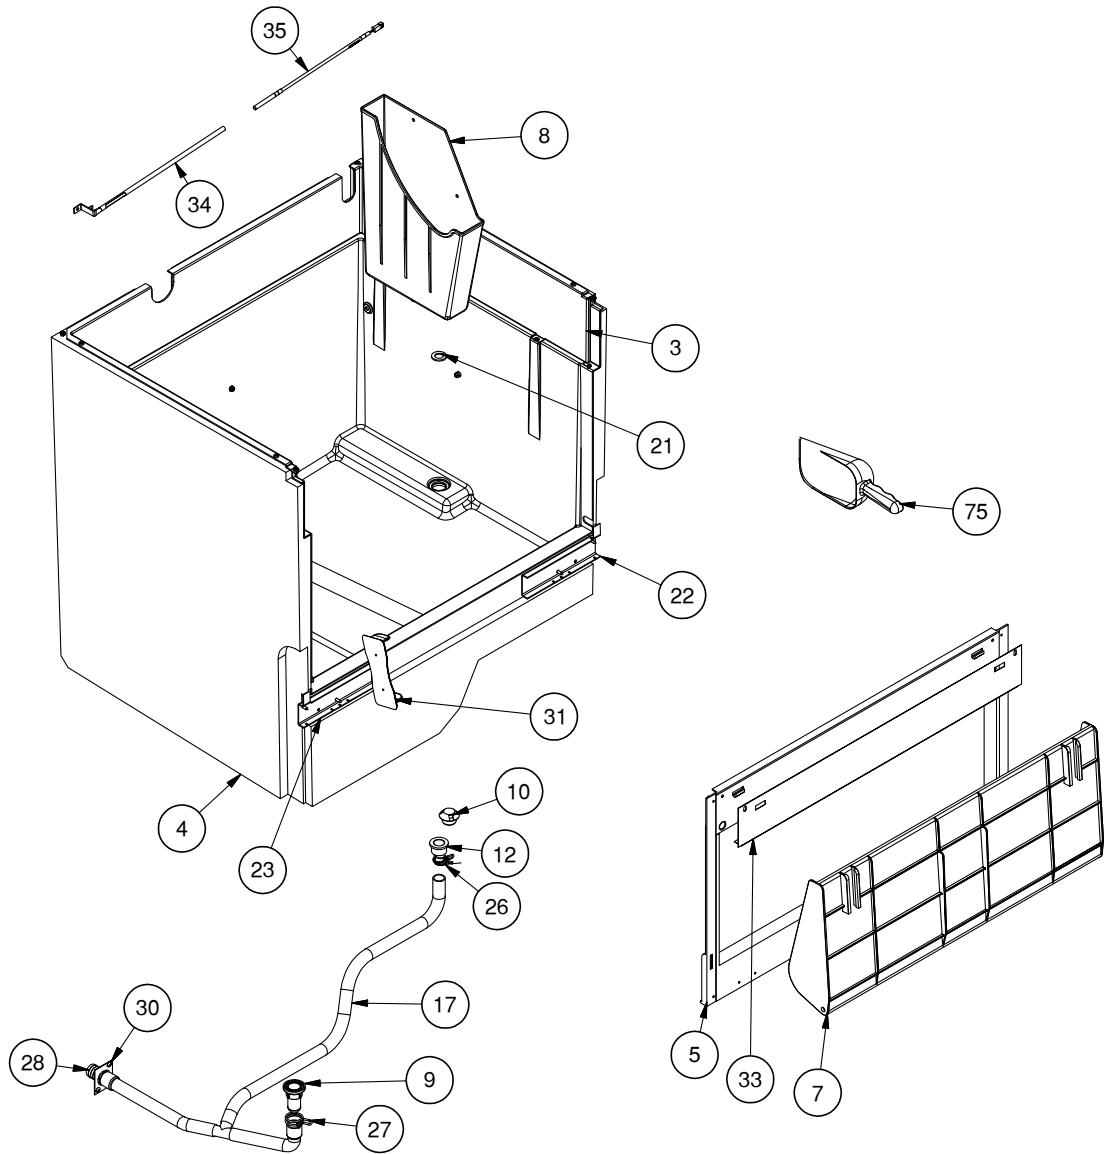

2/3

	N°	CODICE/CODE	IT	EN	FR
	3	CM25135191/0	CONTENITORE GHIACCIO 80	ICE STORAGE 80	STOCKAGE DE GLACE 80
	4	CM25410135/0	ISOLAMENTO DEPOSITO	STORAGE INSULATION	ISOLEMENT DES DÉPÔTS
	5	CM25165564/0	CORNICE PORTA	DOOR FRAME	PORTE CHASSIS
✳	7	CM25250190/0	DEFLETTORE PORTA	DOOR DEFLECTOR	PORTE DEFLECTEURE
	8	CM25800082/0	VASCHETTA ACQUA DEPOSITO 50..150	WATER STORAGE TANK 50..150	RÉSERVOIR DE STOCKAGE D'EAU
	9	CM25685318/0	SCARICO DEPOSITO	BIN DRAIN	DRAINER L'EAU
	10	CM25339002/0	FILTRO SCARICO	DRAIN FILTER	FILTRE D'EVACUATION
	12	CM19612515/0	RACCORDO SCARICO	DISCHARGE FITTING	RACCORD D'ÉCHAPPEMENT
	17	CM81400269/0	ASS. TUBI DI SCARICO	DISCHARGE PIPE ASSY	ASSEMBLAGE DES TUYAUX D'ÉCHAPPEMENT
	21	CM19350158/0	GUARNIZIONE	GASKET	GARANTIE
	26	CM19281337/0	STRINGITUBO A MOLLA D19,6	CLAMP SPRING D19,6	PINCE À RESSORT
	27	CM19281338/0	STRINGITUBO A MOLLA D22,5	CLAMP SPRING D22,5	PINCE À RESSORT
	28	CM25690807/0	SCARICO MACCHINA ACQUA K	WATER MACHINE DISCHARGE K	DRAINER L'EAU
	30	CM25570128/0	PIASTRA SUPPORTO SCARICO ACQUA	WATER DISCHARGE SUPPORT PLATE	PLAQUE DE SUPPORT D'ÉVACUA- TION D'EAU
	31	CM25725622/0	SUPPORTO PALETTA 50..150	ICE SCOOP SUPPORT 50..150	SUPPORT PELLE A GLACE 50..150
	33	CM25470056/0	PANNELLO CORNICE PORTA	FRAME DOOR PANEL	PANNEAU CADRE DE PORTE
	34	CM25792079/0	TUBO Sonda DEPOSITO 55..90	STORAGE PROBE TUBE 55..90	TUBE SONDE DE STOCKAGE
✳	35	CM33580381-0	SONDA TEMP. DEPOSITO	STORAGE TEMP. PROBE	SONDE DE STOCKAGE
	75	CM19500100/0	PALETTA RACCOGLI GHIACCIO GRANDE	BIG ICE SCOOP	PELLE A GLACE