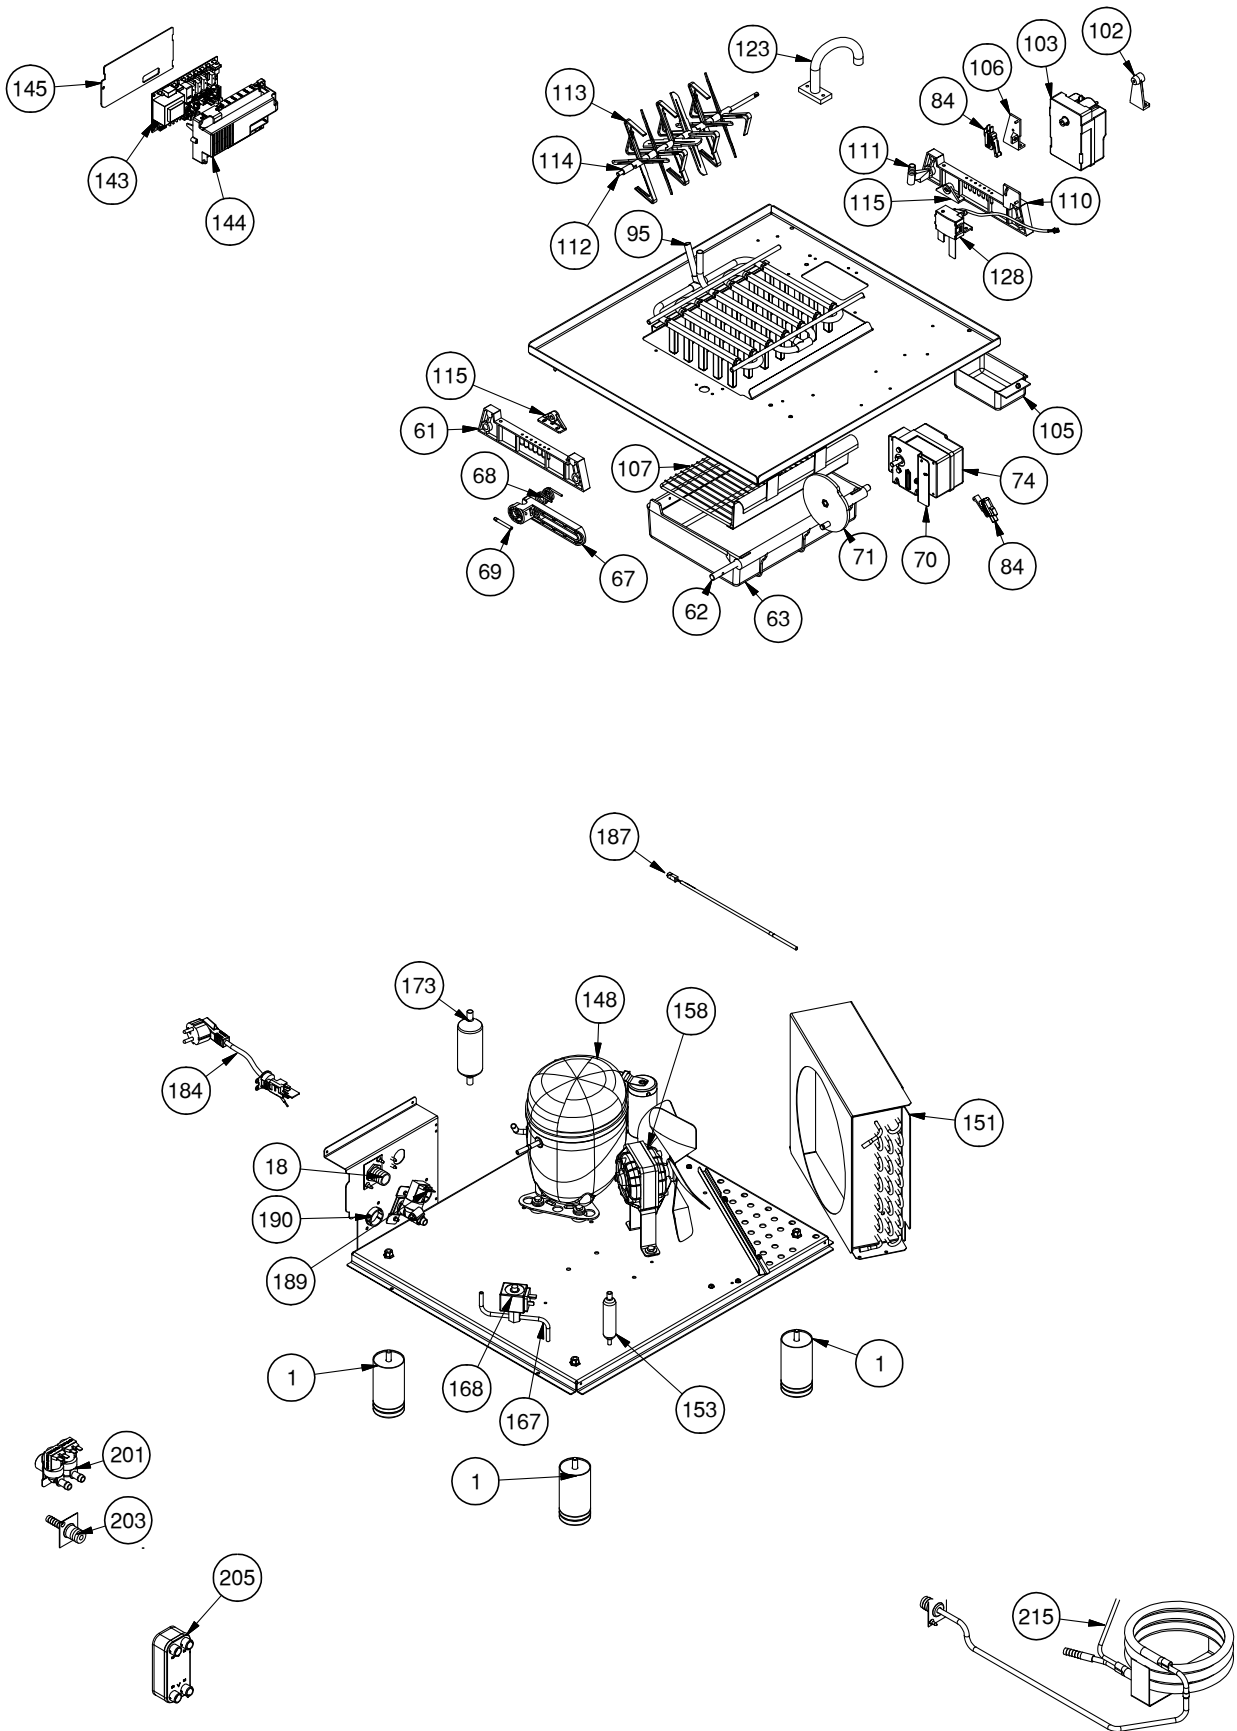

3/3

	N°	CODICE/CODE	IT	EN	FR
	1	CM25570708/0	PIEDINO D50-H100	LEG D50-H100	PIED D50-H100
	18	CM25690807/0	SCARICO MACCHINA ACQUA K	WATER MACHINE DISCHARGE K	DRAINER L'EAU
	61	CM25726123/0	SUPPORTO EVAPORATORE SX	LEFT SUPPORT EVAPORATOR	SUPPORT EVAPORATEUR GAUCHE
	62	CM25030009/0	ALBERO BACINELLA	TANK SHAFT	BASSIN D'ARBRE
	63	CM81400034/0	ASS. BACINELLA	THANK ASSY.	ASSEMBLAGE DU BASSIN
	67	CM25440110/0	LEVA RIBALTAMENTO	HARVEST LEVER	LEVIER DE BASCULEMENT
	68	CM25474602/0	MOLLA RIBALTAMENTO	HARVEST SPRING	RESSORT D'INCLINAISON
	69	CM25560256/0	PERNO MOLLA	PIN SPRING	GOUILLE ÉLASTIQUE
	70	CM25725429/0	SUPPORTO MOTORIDUTTORE	HARVEST MOTOR SUPPORT	SUPPORT MOTORÉDUCTEUR
	71	CM81413043/0	DISCO MOTORIDUTTORE	HARVEST MOTOR DISK	DISQUE MOTORÉDUCTEUR
⊛	74	CM19440077/0	MOTORIDUTTORE RIBALTAMENTO 50HZ R134a	HARVEST MOTOR 50 HZ R134a	MOTEUR À ENGRENAGES À RENVERSEMENT 50HZ R134a
⊛	74	CM81400006/0	ASS. MOTORIDUTTORE RIBALTAMENTO R134a	HARVEST MOTOR ASSY. R134a	MOTORÉDUCTEUR À RENVERSEMENT R134a
	74	CM81413011/0	ASS. MOTORIDUTTORE RIBALTAMENTO R290	HARVEST MOTOR ASSY. R290	MOTORÉDUCTEUR À RENVERSEMENT R290
	74	CM19440065/0	MOTORIDUTTORE RIBALTAMENTO 50HZ R290	HARVEST MOTOR 50 HZ R290	MOTEUR À ENGRENAGES À RENVERSEMENT 50HZ R290
⊛	84	CM19410216/0	MICRO INTERRUPTORE MOTORE PALETTE	PADDLE MOTOR MICROSWITCH	MICRO INTERRUPTEUR MOTEUR PALETTE
	95	CM81400094/0	ASS. EVAPORATORE	EVAPORATORE ASSY	ENSEMBLE ÉVAPORATEUR
	102	CM25725439/0	SUPPORTO MOTORIDUTTORE PALETTE	PADDLE MOTOR SUPPORT	SUPPORT MOTORÉDUCTEUR À PALETTES
⊛	103	CM19440059/1	MOTORIDUTTORE PALETTE 50HZ	PADDLE MOTOR 50HZ	MOTEUR À ENGRENAGES À PALETTES 50HZ
	105	CM25620510/0	PROTEZIONE MOTORIDUTTORE RIBALTAMENTO	HARVET MOTOR PROTECTION	PROTECTION MOTORÉDUCTEUR
	106	CM25525419/0	SUPPORTO MICRO PALETTE	MICRO PALETTE SUPPORT	SUPPORT DE MICRO-PALETTES
	107	CM81413031/0	GRIGLIA INOX PER BACINELLA	STAINLES STEEL GRILL FOR TANK	GRILLE EN ACIER INOX POUR CONTENEUR
	110	CM25726124/0	SUPPORTO EVAPORATORE DX	RIGHT SUPPORT EVAPORATOR	SUPPORT ÉVAPORATEUR DROIT
	111	CM25300000/0	SUPP.TUBO ENTRATA ACQUA	SUPPORT WATER INLET PIPE	TUYAU D'ENTRÉE D'EAU SUPP.
	112	CM25030023/0	ALBERO PALETTE	PADDLE SHAFT	PALETTES PIVOT
	113	CM25545515/0	PALETTA K	K PADDLE	PALETTE K
	114	CM19800179/0	DISTANZIALE PER PALETTE	PADDLE SPACER	ESPACEUR POUR PALETTE
	115	CM25726115/3	SUPPORTO ALBERO PALETTE	PADDLE SHAFT SUPPORT	SUPPORT D'ARBRE DE PALETTES
	123	CM25792071/0	TUBO DETERGENTE LAVAGGIO	WASHING DETERGENT PIPE	TUBE DE DÉTERGENT DE LAVAGE
⊛	128	CM81401310-0	ASS. SENSORE LIVELLO ACQUA	LEVEL WATER SENSOR ASSY	CAPTEUR DE NIVEAU D'EAU
⊛	143	CM81401451-0	SCHEDA DI POTENZA PROGRAMMATA - ALLGAS ARIA R134a 230/50	PROGRAMMED PC BOARD - ALLGAS AIR R134a 230/50	CARTE DE PUISSANCE PROGRAMMÉE - ALLGAS AIR R134a 230/50
⊛	143	CM81401453-0	SCHEDA DI POTENZA PROGRAMMATA - ALLGAS ACQUA R134a 230/50	PROGRAMMED PC BOARD - ALLGAS WATER R134a 230/50	CARTE DE PUISSANCE PROGRAMMÉE - ALLGAS EAU R134a 230/50
⊛	143	CM81401450-0	SCHEDA DI POTENZA PROGRAMMATA - ALLGAS ARIA R290 230/50	PROGRAMMED PC BOARD - ALLGAS AIR R290 230/50	CARTE DE PUISSANCE PROGRAMMÉE - ALLGAS AIR R290 230/50
⊛	143	CM81401452-0	SCHEDA DI POTENZA PROGRAMMATA - ALLGAS ACQUA R290 230/50	PROGRAMMED PC BOARD - ALLGAS WATER R290 230/50	CARTE DE PUISSANCE PROGRAMMÉE - ALLGAS EAU R290 230/50
	144	CM25690260-0	SCATOLA SCHEDA ALL GAS	ALLGAS PC-BOARD BOX	CARTE BOÎTE ALLGAS
	145	CM25160724/0	COPERCHIO SCHEDA ALLGAS	COVER ALLGAS PC-BOARD	COUVERCLE CARTE ELECTRONIQUE