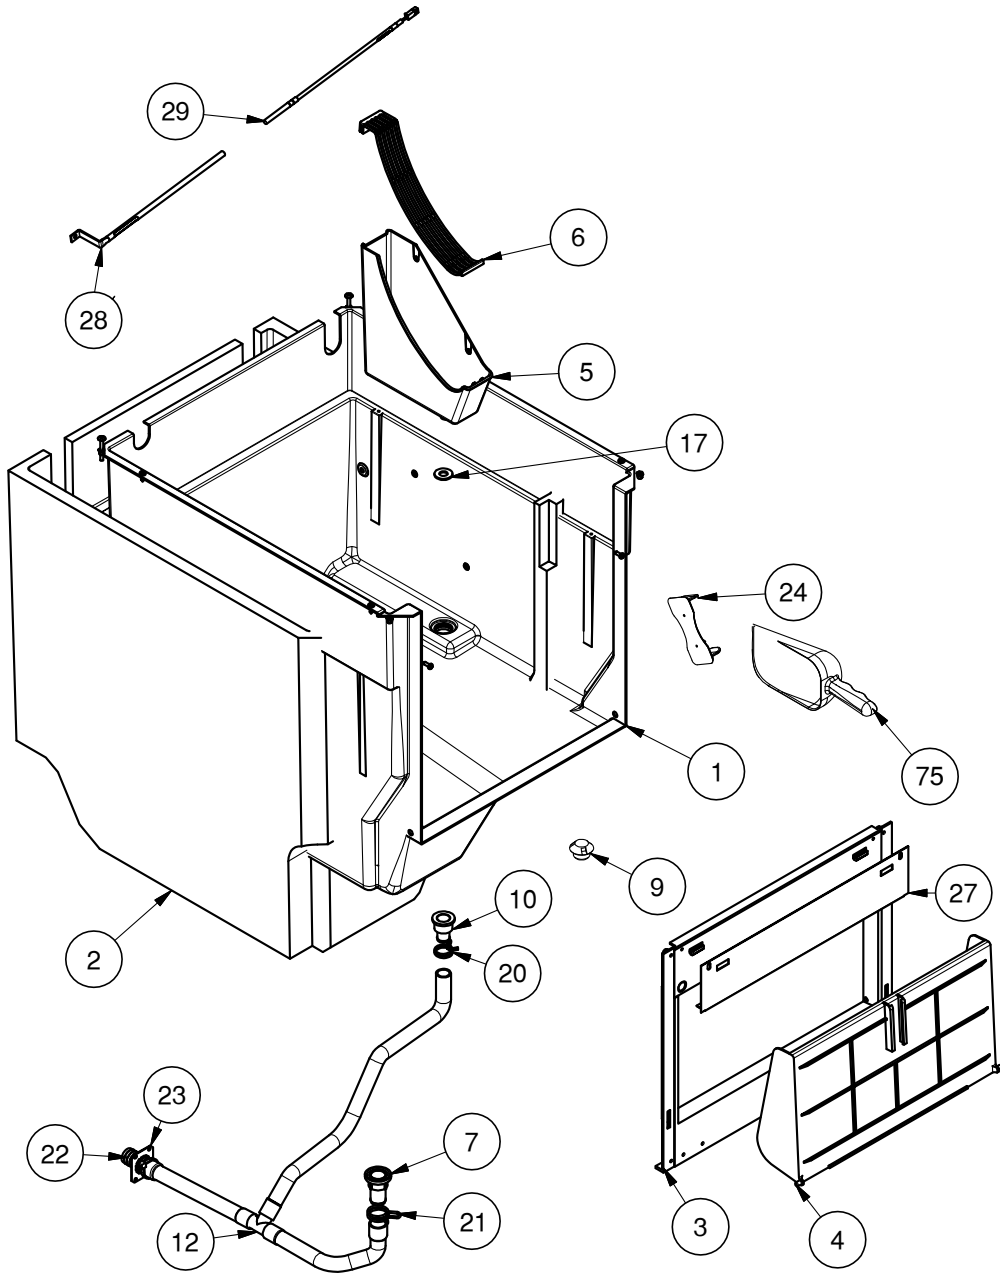

2/3

	N°	CODICE/CODE	IT	EN	FR
	1	CM25135196/0	CONTENITORE GHIACCIO 45	ICE STORAGE 45	STOCKAGE DE GLACE 45
	2	CM25410150/0	ISOLAMENTO DEPOSITO	STORAGE INSULATION	ISOLEMENT DES DÉPÔTS
	3	CM25165561/0	CORNICE PORTA	DOOR FRAME	PORTE CHASSIS
✳	4	CM25250187/0	DEFLETTORE PORTA	DOOR DEFLECTOR	PORTE DEFLECTEUR
	5	CM25800081/0	VASCHETTA ACQUA DEPOSITO 23..36	WATER STORAGE TANK 23..36	RÉSERVOIR DE STOCKAGE D'EAU
	6	CM25380726/0	GRIGLIA VASCHETTA DEPOSITO	GRID WATER STORAGE TANK	GRILLE DU RÉSERVOIR DE STOCKAGE
	7	CM25685318/0	SCARICO DEPOSITO	BIN DRAIN	DRAINER L'EAU
	9	CM25339002/0	FILTRO SCARICO	DRAIN FILTER	FILTRE D'EVACUATION
	10	CM19612515/0	RACCORDO SCARICO	DISCHARGE FITTING	RACCORD D'ÉCHAPPEMENT
	12	CM81400320/0	ASS. TUBI DI SCARICO	DISCHARGE PIPE ASSY	ASSEMBLAGE DES TUYAUX D'ÉCHAPPEMENT
	17	CM19350158/0	GUARNIZIONE	GASKET	GARANTIE
	20	CM19281337/0	STRINGITUBO A MOLLA D19,6	CLAMP SPRING D19,6	PINCE À RESSORT
	21	CM19281338/0	STRINGITUBO A MOLLA D22,5	CLAMP SPRING D22,5	PINCE À RESSORT
	22	CM25690807/0	SCARICO MACCHINA ACQUA K	WATER MACHINE DISCHARGE K	DRAINER L'EAU
	23	CM25570132/0	PIASTRA SUPPORTO SCARICO ACQUA	WATER DISCHARGE SUPPORT PLATE	PLAQUE DE SUPPORT D'ÉVACUA- TION D'EAU
	24	CM25725621/0	SUPPORTO PALETTA 23..45	ICE SCOOP SUPPORT 23..45	SUPPORT PELLE A GLACE 23..45
	27	CM25470055/0	PANNELLO CORNICE PORTA	FRAME DOOR PANEL	PANNEAU CADRE DE PORTE
	28	CM25792029/0	TUBO SONDA DEPOSITO 23..50	STORAGE PROBE TUBE 23..50	TUBE SONDE DE STOCKAGE
✳	29	CM33580393-0	SONDA TEMP. DEPOSITO	STORAGE TEMP. PROBE	SONDE DE STOCKAGE
	75	CM19500099/0	PALETTA RACCOGLI GHIACCIO PICCOLA	LITTLE ICE SCOOP	PETITE PELLE À GLACE