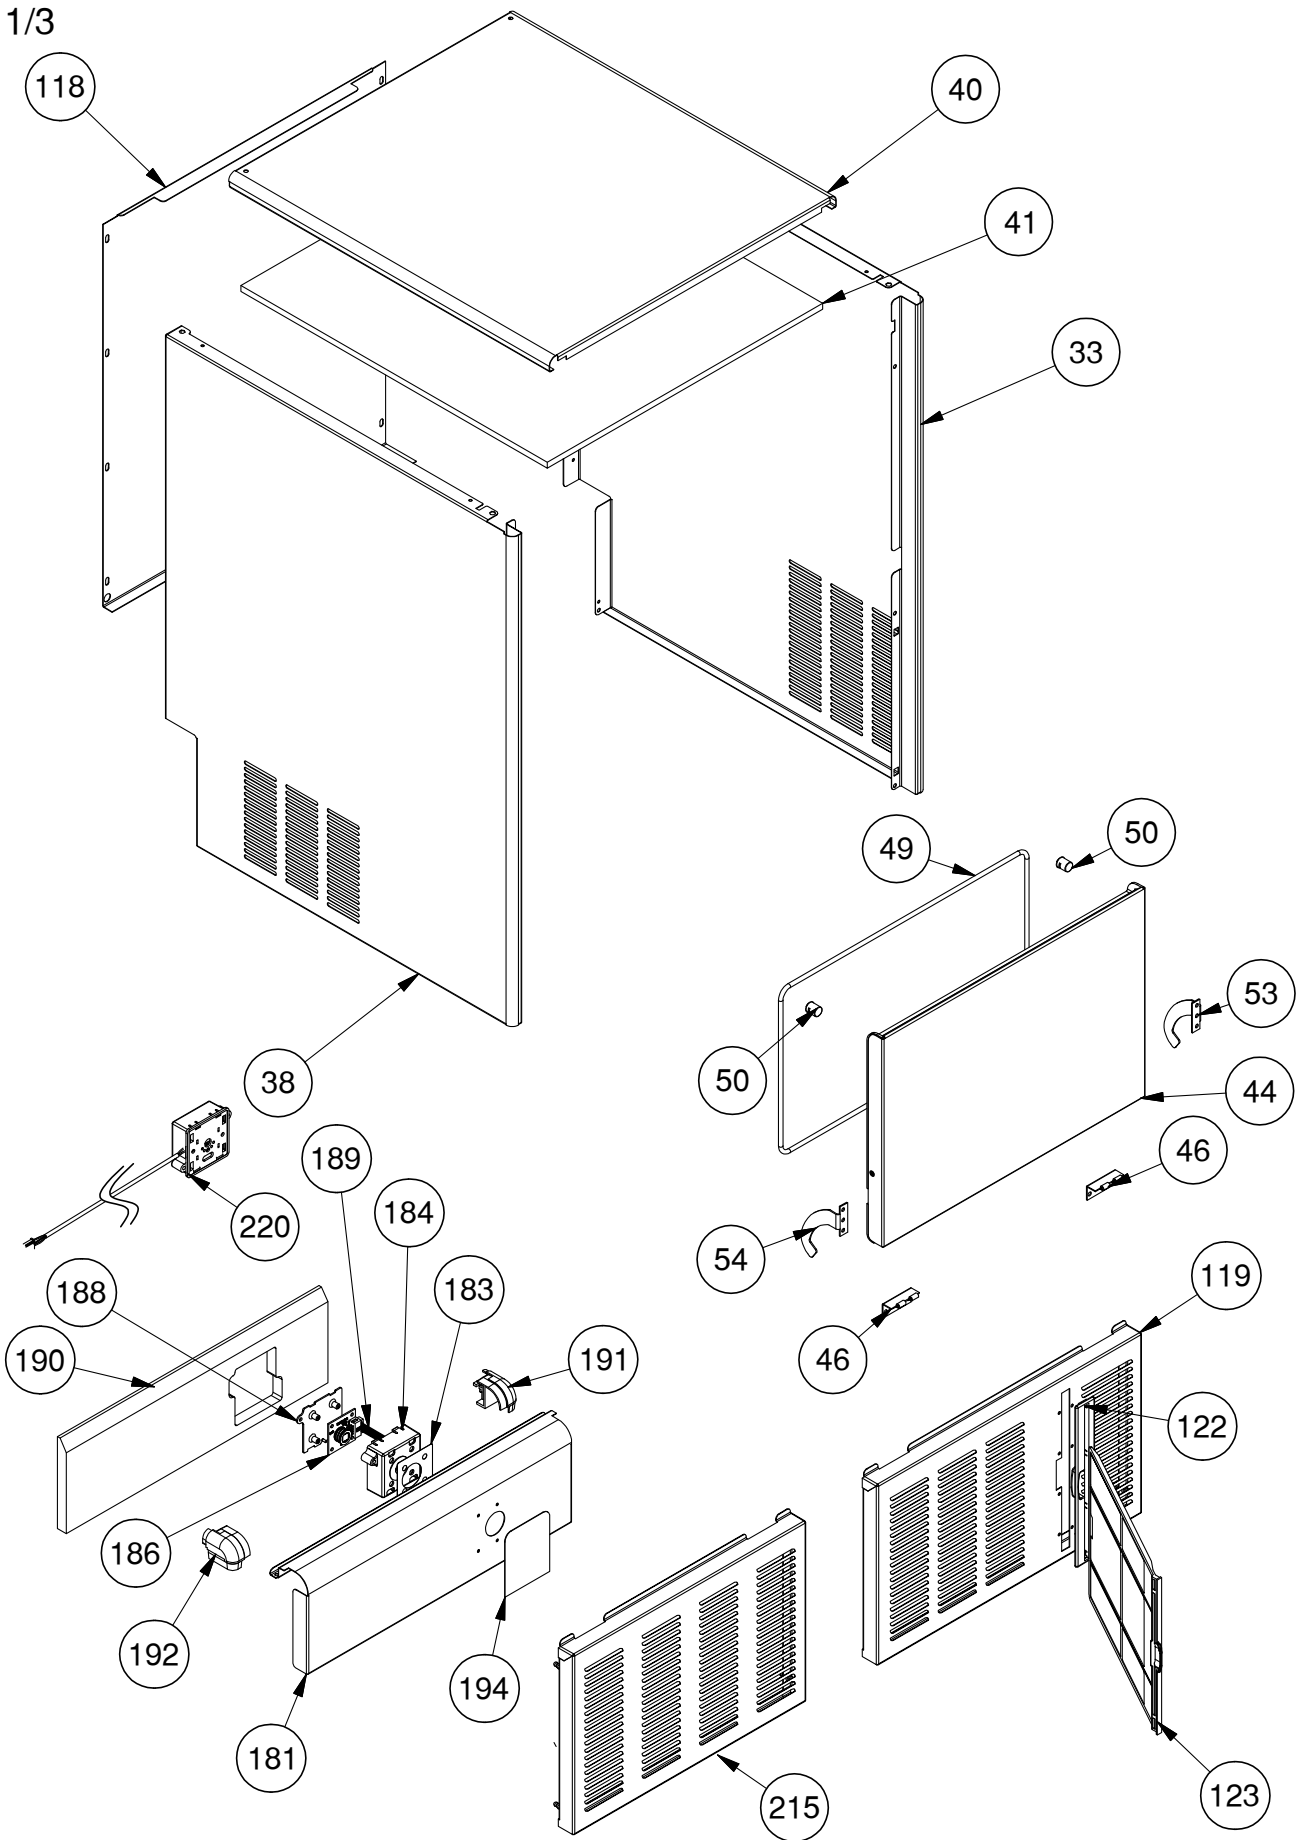

1/3

	N°	CODICE/CODE	IT	EN	FR
	33	CM25330880/0	FIANCO DESTRO	RIGHT SIDE PANEL	PANNEAU DROITE
	38	CM25330881/0	FIANCO SINISTRO	LEFT SIDE PANEL	PANNEAU GAUCHE
	40	CM25160722/0	COPERCHIO MACCHINA	MACHINE COVER PANEL	COUVERCLE
	41	CM25410223/0	ISOLAMENTO COPERCHIO	COVER INSULATION	ISOLATION DE LA COUVERTURE
	44	CM81400075/0	ASS. PORTA	DOOR ASSY	ENSEMBLE PORTE
	46	CM25130141/0	CERNIERA	HINGE	CHARNIERES
	49	CM19352049/0	GUARNIZIONE	GASKET	GARANTIE
	50	CM41109519/0	MAGNETE PORTA	DOOR MAGNET	AIMANT DE PORTE
	53	CM25325902/0	FERMO PORTA DX	RIGHT DOOR STOP	ARRÊT DE PORTE DROIT
	54	CM25325903/0	FERMO PORTA SX	LEFT DOOR STOP	ARRÊT DE PORTE GAUCHE
	118	CM25175332/0	PANNELLO POSTERIORE	BACK PANEL	PANNEAU POSTERIEURE
	119	CM81401422-0	ASS. PRESA ARIA (ARIA)	FRONT AIR PANEL ASSY (AIR)	PRISE D'AIR (AIR)
	122	CM25725640-1	CORNICE FILTRO NERA 21..45	BLACK FILTER FRAME 21...45	CADRE DE SUPPORT DU FILTRE
✳	123	CM25339014-1	FILTRO ARIA	AIR FILTER	FILTRE
	181	CM81401222-0	ASS.CRUSCOTTO CAPACITIVO	CAPACITIVE CONTROL PANEL ASSY	TABEUAU DE BORD CLÉ CAPACITIVE
	183	CM33489641-0	BIADESIVO SCATOLA TASTO	ADHESIVE KEY BOX	BOÎTE À BOUTONS DOUBLE FACE
	184	CM25690263-0	SCATOLA TASTO CAPACITIVO	CAPACITIVE KEY BOX	BOÎTE À CLÉS CAPACITIVE
✳	186	CM33580361/0	TASTO CAPACITIVO	CAPACITIVE BUTTON	CLÉ CAPACITIVE
	188	CM25690264-0	COPERCHIO SCATOLA TASTO CAPACITIVO	CAPACITIVE KEY BOX COVER	COUVERCLE DE BOÎTE À CLÉS CAPACITIVE
✳	189	CM33189113/0	CAVO FLAT ALLGAS	ALLGAS FLAT CABLE	CÂBLE DE CLÉ CAPACITIF
	190	CM25410271-0	ISOLAMENTO 36-45	INSULATION 36-45	ISOLATION
	191	CM25088567/0	ANGOLARE DESTRO	RIGHT CORNER	COIN DROIT
	192	CM25088568/0	ANGOLARE SINISTRO	LEFT CORNER	COIN GAUCHE
✳	194	CM33489645-0	MEMBRANA TASTO CAPACITIVO	MEMBRANE CAPACITIVE KEY	MEMBRANE CLÉ CAPACITIVE
	215	CM81400113/0	ASS. PRESA ARIA (WATER)	FRONT AIR PANEL ASSY (WATER)	PRISE D'AIR (EAU)
✳	220	CM81450272-0	ASS. GATEWAY+CAVETTO	GATEWAY+CABLE ASSY	GATEWAY + CÂBLE