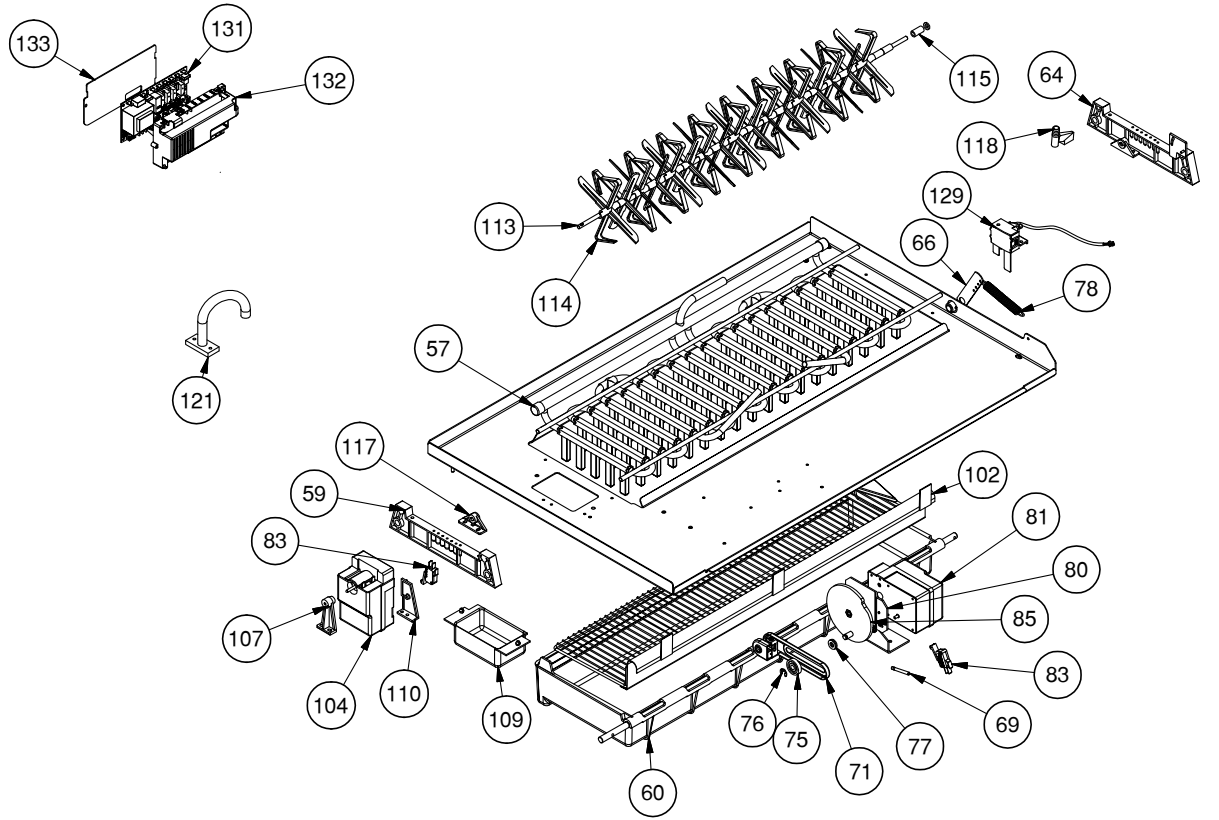

3/3

	N°	CODICE/CODE	IT	EN	FR
	1	CM25570708/0	PIEDINO D50-H100	LEG D50-H100	PIED D50-H100
	29	CM25690807/0	SCARICO MACCHINA ACQUA K	WATER MACHINE DISCHARGE K	DRAINER L'EAU
	57	CM81410909/0	ASS. EVAPORATORE 150	EVAPORATOR 150 ASSY	ENSEMBLE ÉVAPORATEUR 150
	59	CM25726123/0	SUPPORTO EVAPORATORE SX	LEFT SUPPORT EVAPORATOR	SUPPORT EVAPORATEUR GAUCHE
	60	CM81400425/0	ASS. BACINELLA	THANK ASSY	ASSEMBLAGE DU BASSIN
	64	CM25726124/0	SUPPORTO EVAPORATORE DX	RIGHT SUPPORT EVAPORATOR	SUPPORT ÉVAPORATEUR DROIT
	66	CM25450302/0	LEVA RIBALTAMENTO	HARVEST LEVER	LEVIER DE BASCULEMENT
	69	CM25560256/0	PERNO MOLLA	PIN SPRING	GOUILLE ÉLASTIQUE
	71	CM81442071/0	LEVA RIBALTAMENTO	HARVEST LEVER	LEVIER DE BASCULEMENT
	75	CM25110911/0	BUSSOLA SCORRIMENTO	SLIDING COMPASS	COMPAS COULISSANT
	76	CM12000950/0	ANELLO ELASTICO D=7	ELASTIC RING D=7	ANNEAU ÉLASTIQUE D = 7
	77	CM25654016/0	RONDELLA RIBALTAMENTO	HARVEST WASHER	RONDELLE RENVERSANTE
	78	CM25474601/0	MOLLA RIBALTAMENTO	HARVEST SPRING	RESSORT D'INCLINAISON
	80	CM25726489/0	SUPPORTO MOTORIDUTTORE	HARVEST MOTOR SUPPORT	SUPPORT MOTORÉDUCTEUR
✱	81	CM19440077/0	MOTORIDUTTORE RIBALTAMENTO 50HZ R134a	HARVEST MOTOR 50 HZ R134a	MOTEUR À ENGRENAGES À RENVERSEMENT 50HZ R134a
✱	81	CM81400422/0	ASS. MOTORIDUTTORE RIBALTAMENTO 50HZ R134a	HARVEST MOTOR ASSY. 50HZ R134a	MOTORÉDUCTEUR À RENVERSEMENT 50HZ R134a
	81	CM81442072/0	ASS. MOTORIDUTTORE RIBALTAMENTO 50HZ R290	HARVEST MOTOR ASSY. 50HZ R290	MOTORÉDUCTEUR À RENVERSEMENT 50HZ R290
	81	CM19440065/0	MOTORIDUTTORE RIBALTAMENTO 50HZ R290	HARVEST MOTOR 50 HZ R290	MOTEUR À ENGRENAGES À RENVERSEMENT 50HZ R290
✱	83	CM19410216/0	MICRO INTERRUPTORE MOTORE PALETTE	PADDLE MOTOR MICROSWITCH	MICRO INTERRUPTEUR MOTEUR PALETTE
	85	CM81413043/0	DISCO MOTORIDUTTORE	HARVEST MOTOR DISK	DISQUE MOTORÉDUCTEUR
	102	CM81442018/0	GRIGLIA INOX PER BACINELLA	STAINLES STEEL GRILL FOR TANK	GRILLE EN ACIER INOX POUR CONTENEUR
✱	104	CM19440059/1	MOTORIDUTTORE PALETTE 50HZ	PADDLE MOTOR 50HZ	MOTEUR À ENGRENAGES À PALETTES 50HZ
	107	CM25725439/0	SUPPORTO MOTORIDUTTORE PALETTE	PADDLE MOTOR SUPPORT	SUPPORT MOTORÉDUCTEUR À PALETTES
	109	CM25620510/0	PROTEZIONE MOTORIDUTTORE RIBALTAMENTO	HARVEST MOTOR PROTECTION	PROTECTION MOTORÉDUCTEUR
	110	CM25525419/0	SUPPORTO MICRO PALETTE	MICRO PALETTE SUPPORT	SUPPORT DE MICRO-PALETTES
	113	CM25085011/0	ALBERO PALETTE	PADDLE SHAFT	PALETTES PIVOT
	114	CM25545515/0	PALETTA K	K PADDLE	PALETTE K
	115	CM19800179/0	DISTANZIALE PER PALETTE	PADDLE SPACER	ESPACEUR POUR PALETTE
	117	CM25726115/3	SUPPORTO ALBERO PALETTE	PADDLE SHAFT SUPPORT	SUPPORT D'ARBRE DE PALETTES
	118	CM25300000/0	SUPP.TUBO ENTRATA ACQUA	SUPPORT WATER INLET PIPE	TUYAU D'ENTRÉE D'EAU SUPP.
	121	CM25792071/0	TUBO DETERGENTE LAVAGGIO	WASHING DETERGENT PIPE	TUBE DE DÉTERGENT DE LAVAGE
✱	129	CM81401310-0	ASS. SENSORE LIVELLO ACQUA	LEVEL WATER SENSOR ASSY	CAPTEUR DE NIVEAU D'EAU
✱	131	CM81401451-0	SCHEDA DI POTENZA PROGRAMMATA - ALLGAS ARIA R134a 230/50	PROGRAMMED PC BOARD - ALLGAS AIR R134a 230/50	CARTE DE PUISSANCE PROGRAMMÉE - ALLGAS AIR R134a 230/50
✱	131	CM81401453-0	SCHEDA DI POTENZA PROGRAMMATA - ALLGAS ACQUA R134a 230/50	PROGRAMMED PC BOARD - ALLGAS WATER R134a 230/50	CARTE DE PUISSANCE PROGRAMMÉE - ALLGAS EAU R134a 230/50
✱	131	CM81401450-0	SCHEDA DI POTENZA PROGRAMMATA - ALLGAS ARIA R290 230/50	PROGRAMMED PC BOARD - ALLGAS AIR R290 230/50	CARTE DE PUISSANCE PROGRAMMÉE - ALLGAS AIR R290 230/50
✱	131	CM81401452-0	SCHEDA DI POTENZA PROGRAMMATA - ALLGAS ACQUA R290 230/50	PROGRAMMED PC BOARD - ALLGAS WATER R290 230/50	CARTE DE PUISSANCE PROGRAMMÉE - ALLGAS EAU R290 230/50