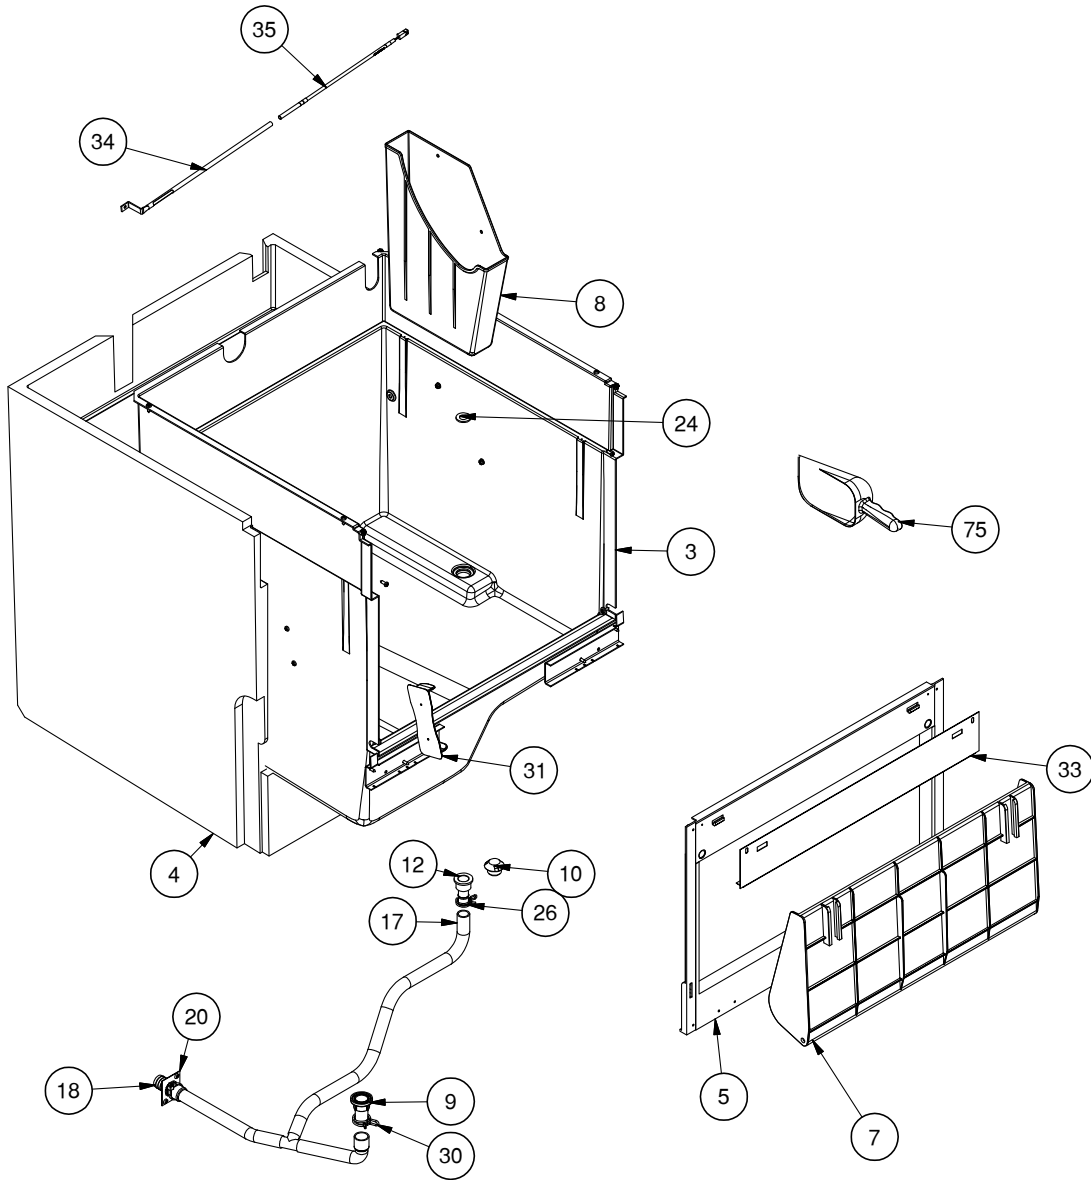

2/3

	N°	CODICE/CODE	IT	EN	FR
	3	CM25135190/0	CONTENITORE GHIACCIO 62	ICE STORAGE 62	STOCKAGE DE GLACE 62
	4	CM25410114/0	ISOLAMENTO DEPOSITO	STORAGE INSULATION	ISOLEMENT DES DÉPÔTS
	5	CM25165560/0	CORNICE PORTA	DOOR FRAME	PORTE CHASSIS
⊛	7	CM25250188/0	DEFLETTORE PORTA	DOOR DEFLECTOR	PORTE DEFLECTEUR
	8	CM25800082/0	VASCHETTA ACQUA DEPOSITO 50..150	WATER STORAGE TANK 50..150	RÉSERVOIR DE STOCKAGE D'EAU
	9	CM25685318/0	SCARICO DEPOSITO	BIN DRAIN	DRAINER L'EAU
	10	CM25339002/0	FILTRO SCARICO	DRAIN FILTER	FILTRE D'EVACUATION
	12	CM19612515/0	RACCORDO SCARICO	DISCHARGE FITTING	RACCORD D'ÉCHAPPEMENT
	17	CM81400135/0	ASS. TUBI SCARICO	DRAIN PIPE ASSY	ASSEMBLAGE DES TUYAUX D'ÉCHAPPEMENT
	18	CM25690807/0	SCARICO MACCHINA ACQUA K	WATER MACHINE DISCHARGE K	DRAINER L'EAU
	20	CM25570128/0	PIASTRA SUPPORTO SCARICO ACQUA	WATER DISCHARGE SUPPORT PLATE	PLAQUE DE SUPPORT D'ÉVACUA- TION D'EAU
	24	CM19350158/0	GUARNIZIONE	GASKET	GARANTIE
	26	CM19281337/0	STRINGITUBO A MOLLA D19,6	CLAMP SPRING D19,6	PINCE À RESSORT
	30	CM19281338/0	STRINGITUBO A MOLLA D22,5	CLAMP SPRING D22,5	PINCE À RESSORT
	31	CM25725622/0	SUPPORTO PALETTA 50..150	ICE SCOOP SUPPORT 50..150	SUPPORT PELLE A GLACE 50..150
	33	CM25470053/0	PANNELLO CORNICE PORTA	FRAME DOOR PANEL	PANNEAU CADRE DE PORTE
	34	CM25792079/0	TUBO SONDA DEPOSITO 55..90	STORAGE PROBE TUBE 55..90	TUBE SONDE DE STOCKAGE
⊛	35	CM33580381-0	SONDA TEMP. DEPOSITO	STORAGE TEMP. PROBE	SONDE DE STOCKAGE
	75	CM19500100/0	PALETTA RACCOGLI GHIACCIO GRANDE	BIG ICE SCOOP	PELLE A GLACE