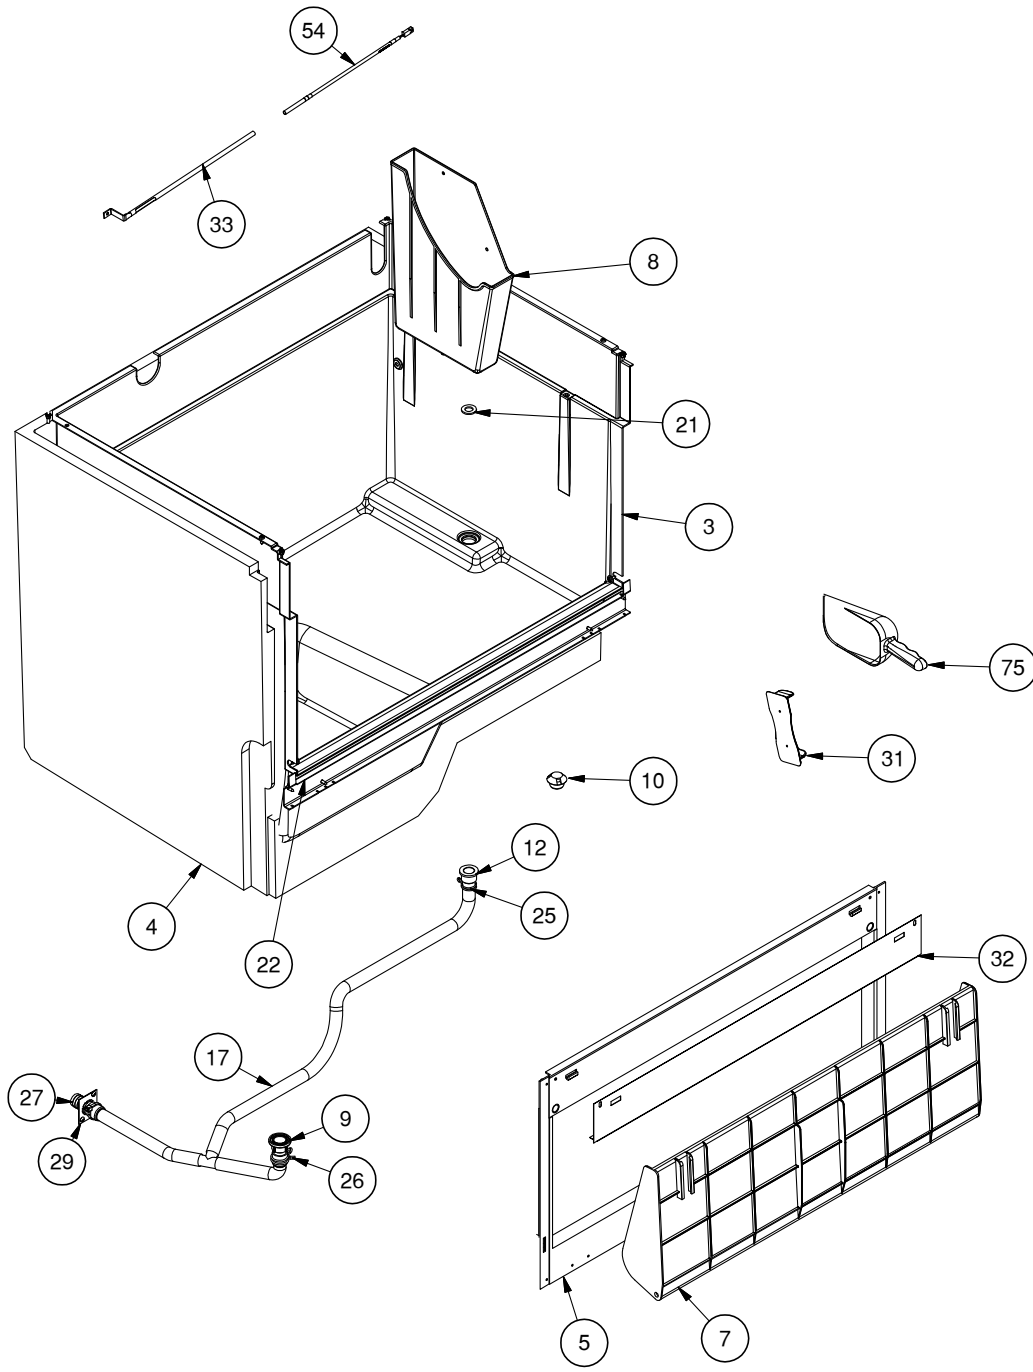

2/3

	N°	CODICE/CODE	IT	EN	FR
	3	CM25135192/0	CONTENITORE GHIACCIO 95	ICE STORAGE 95	STOCKAGE DE GLACE 95
	4	CM25410136/0	ISOLAMENTO DEPOSITO	STORAGE INSULATION	ISOLEMENT DES DÉPÔTS
	5	CM25165565/0	CORNICE PORTA	DOOR FRAME	PORTE CHASSIS
★	7	CM25250191/0	DEFLETTORE PORTA	DOOR DEFLECTOR	PORTE DEFLECTEUR
	8	CM25800082/0	VASCHETTA ACQUA DEPOSITO 50..150	WATER STORAGE TANK 50..150	RÉSERVOIR DE STOCKAGE D'EAU
	9	CM25685318/0	SCARICO DEPOSITO	BIN DRAIN	DRAINER L'EAU
	10	CM25339002/0	FILTRO SCARICO	DRAIN FILTER	FILTRE D'EVACUATION
	12	CM19612515/0	RACCORDO SCARICO	DISCHARGE FITTING	RACCORD D'ÉCHAPPEMENT
	17	CM81400141/0	ASS. TUBI SCARICO	DRAIN PIPE ASSY	ASSEMBLAGE DES TUYAUX D'ÉCHAPPEMENT
	21	CM19350158/0	GUARNIZIONE	GASKET	GARANTIE
	25	CM19281337/0	STRINGITUBO A MOLLA D19,6	CLAMP SPRING D19,6	PINCE À RESSORT
	26	CM19281338/0	STRINGITUBO A MOLLA D22,5	CLAMP SPRING D22,5	PINCE À RESSORT
	27	CM25690807/0	SCARICO MACCHINA ACQUA K	WATER MACHINE DISCHARGE K	DRAINER L'EAU
	29	CM25570128/0	PIASTRA SUPPORTO SCARICO ACQUA	WATER DISCHARGE SUPPORT PLATE	PLAQUE DE SUPPORT D'ÉVACUA- TION D'EAU
	31	CM25725622/0	SUPPORTO PALETTA 50..150	ICE SCOOP SUPPORT 50..150	SUPPORT PELLE A GLACE 50..150
	32	CM25470057/0	PANNELLO CORNICE PORTA	FRAME DOOR PANEL	PANNEAU CADRE DE PORTE
	33	CM25792079/0	TUBO SONDA DEPOSITO 55..90	STORAGE PROBE TUBE 55..90	TUBE SONDE DE STOCKAGE
★	54	CM33580381-0	SONDA TEMP. DEPOSITO	STORAGE TEMP. PROBE	SONDE DE STOCKAGE
	75	CM19500100/0	PALETTA RACCOGLI GHIACCIO GRANDE	BIG ICE SCOOP	PELLE A GLACE