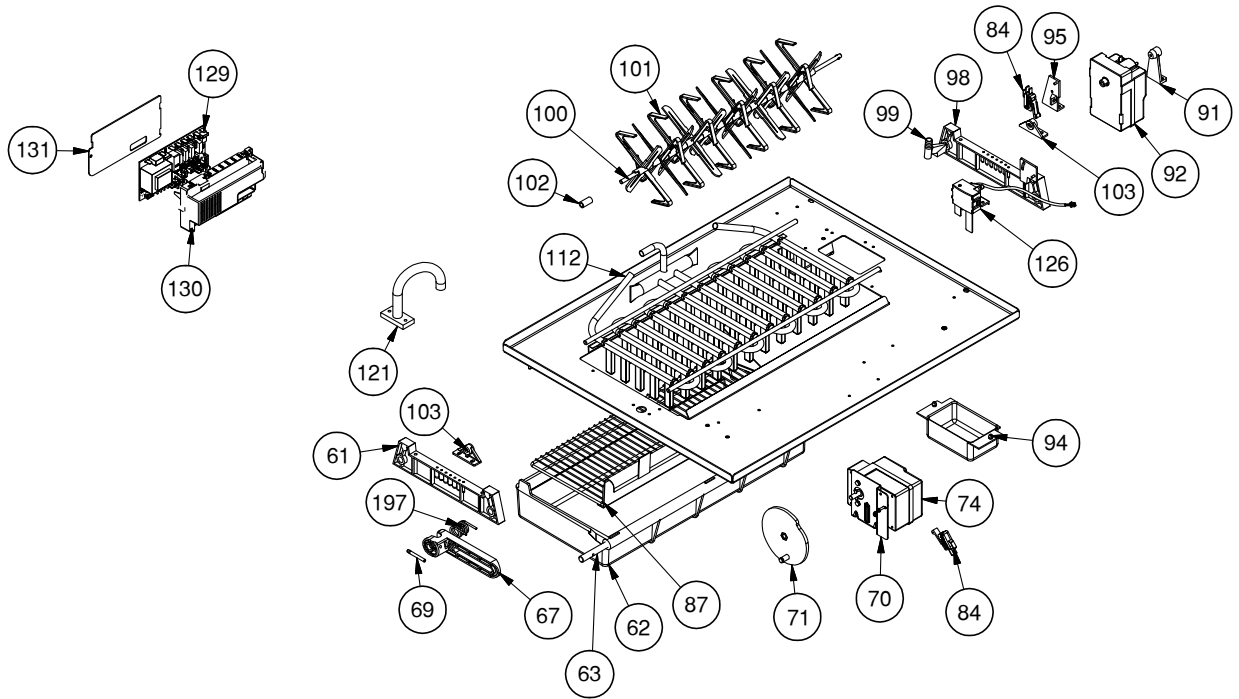

3/3

	N°	CODICE/CODE	IT	EN	FR
	1	CM25570708/0	PIEDINO D50-H100	LEG D50-H100	PIED D50-H100
	28	CM25690807/0	SCARICO MACCHINA ACQUA K	WATER MACHINE DISCHARGE K	DRAINER L'EAU
	61	CM25726123/0	SUPPORTO EVAPORATORE SX	LEFT SUPPORT EVAPORATOR	SUPPORT EVAPORATEUR GAUCHE
	62	CM81400154/0	ASS. BACINELLA	THANK ASSY	ASSEMBLAGE DU BASSIN
	63	CM25030013/0	ALBERO BACINELLA	TANK SHAFT	BASSIN D'ARBRE
	67	CM25440110/0	LEVA RIBALTAMENTO	HARVEST LEVER	LEVIER DE BASCULEMENT
	69	CM25560256/0	PERNO MOLLA	PIN SPRING	GOUPILLE ÉLASTIQUE
	70	CM25725429/0	SUPPORTO MOTORIDUTTORE	HARVEST MOTOR SUPPORT	SUPPORT MOTORÉDUCTEUR
	71	CM81413043/0	DISCO MOTORIDUTTORE	HARVEST MOTOR DISK	DISQUE MOTORÉDUCTEUR
⊕	74	CM19440077/0	MOTORIDUTTORE RIBALTAMENTO 50HZ R134a	HARVEST MOTOR 50 HZ R134a	MOTEUR À ENGRENAGES À RENVERSEMENT 50HZ R134a
⊕	74	CM81400006/0	ASS. MOTORIDUTTORE RIBALTAMENTO R134a	HARVEST MOTOR ASSY. R134a	MOTORÉDUCTEUR À RENVERSEMENT R134a
	74	CM81413011/0	ASS. MOTORIDUTTORE RIBALTAMENTO R290	HARVEST MOTOR ASSY. R290	MOTORÉDUCTEUR À RENVERSEMENT R290
	74	CM19440065/0	MOTORIDUTTORE RIBALTAMENTO 50HZ R290	HARVEST MOTOR 50 HZ R290	MOTEUR À ENGRENAGES À RENVERSEMENT 50HZ R290
⊕	84	CM19410216/0	MICRO INTERRUPTORE MOTORE PALETTE	PADDLE MOTOR MICROSWITCH	MICRO INTERRUPTEUR MOTEUR PALETTE
	87	CM81400343/0	GRIGLIA INOX PER BACINELLA	STAINLES STEEL GRILL FOR TANK	GRILLE EN ACIER INOX POUR CONTENEUR
	91	CM25725439/0	SUPPORTO MOTORIDUTTORE PALETTE	PADDLE MOTOR SUPPORT	SUPPORT MOTORÉDUCTEUR À PALETTES
⊕	92	CM19440059/1	MOTORIDUTTORE PALETTE 50HZ	PADDLE MOTOR 50HZ	MOTEUR À ENGRENAGES À PALETTES 50HZ
	94	CM25620510/0	PROTEZIONE MOTORIDUTTORE RIBALTAMENTO	HARVET MOTOR PROTECTION	PROTECTION MOTORÉDUCTEUR
	95	CM25525419/0	SUPPORTO MICRO PALETTE	MICRO PALETTE SUPPORT	SUPPORT DE MICRO-PALETTES
	98	CM25726124/0	SUPPORTO EVAPORATORE DX	RIGHT SUPPORT EVAPORATOR	SUPPORT ÉVAPORATEUR DROIT
	99	CM25300000/0	SUPP.TUBO ENTRATA ACQUA	SUPPORT WATER INLET PIPE	TUYAU D'ENTRÉE D'EAU SUPP.
	100	CM25030032/0	ALBERO PALETTE	PADDLE SHAFT	PALETTES PIVOT
	101	CM25545515/0	PALETTA K	K PADDLE	PALETTE K
	102	CM19800179/0	DISTANZIALE PER PALETTE	PADDLE SPACER	ESPACEUR POUR PALETTE
	103	CM25726115/3	SUPPORTO ALBERO PALETTE	PADDLE SHAFT SUPPORT	SUPPORT D'ARBRE DE PALETTES
	112	CM81400152/0	ASS. EVAPORATORE	EVAPORATORE ASSY	ASSEMBLAGE ÉVAPORATEUR
	121	CM25792071/0	TUBO DETERGENTE LAVAGGIO	WASHING DETERGENT PIPE	TUBE DE DÉTERGENT DE LAVAGE
⊕	126	CM81401310-0	ASS. SENSORE LIVELLO ACQUA	LEVEL WATER SENSOR ASSY	CAPTEUR DE NIVEAU D'EAU
⊕	129	CM81401451-0	SCHEDA DI POTENZA PROGRAMMATA - ALLGAS ARIA R134a 230/50	PROGRAMMED PC BOARD - ALLGAS AIR R134a 230/50	CARTE DE PUISSANCE PROGRAMMÉE - ALLGAS AIR R134a 230/50
⊕	129	CM81401453-0	SCHEDA DI POTENZA PROGRAMMATA - ALLGAS ACQUA R134a 230/50	PROGRAMMED PC BOARD - ALLGAS WATER R134a 230/50	CARTE DE PUISSANCE PROGRAMMÉE - ALLGAS EAU R134a 230/50
⊕	129	CM81401450-0	SCHEDA DI POTENZA PROGRAMMATA - ALLGAS ARIA R290 230/50	PROGRAMMED PC BOARD - ALLGAS AIR R290 230/50	CARTE DE PUISSANCE PROGRAMMÉE - ALLGAS AIR R290 230/50
⊕	129	CM81401452-0	SCHEDA DI POTENZA PROGRAMMATA - ALLGAS ACQUA R290 230/50	PROGRAMMED PC BOARD - ALLGAS WATER R290 230/50	CARTE DE PUISSANCE PROGRAMMÉE - ALLGAS EAU R290 230/50
	130	CM25690260-0	SCATOLA SCHEDA ALL GAS	ALLGAS PC-BOARD BOX	CARTE BOÎTE ALLGAS
	131	CM25160724/0	COPERCHIO SCHEDA ALLGAS	COVER ALLGAS PC-BOARD	COUVERCLE CARTE ELECTRONIQUE
	153	CM19165643/0	COMPRESSORE R134A	COMPRESSOR R134A	COMPRESSUER R134A