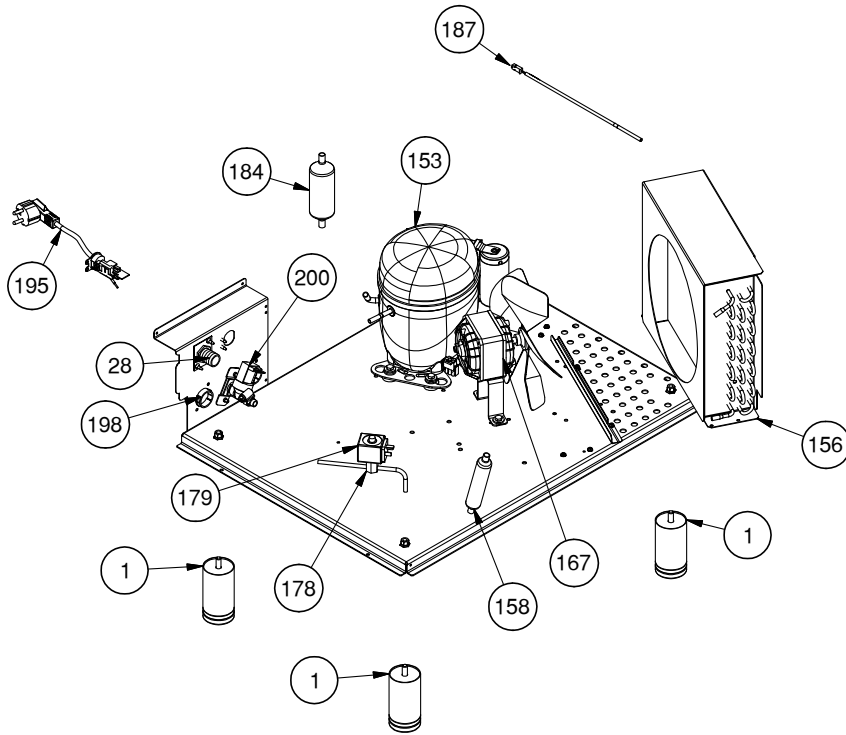

3/3

	N°	CODICE/CODE	IT	EN	FR
	1	CM25570708/0	PIEDINO D50-H100	LEG D50-H100	PIED D50-H100
	28	CM25690807/0	SCARICO MACCHINA ACQUA K	WATER MACHINE DISCHARGE K	DRAINER L'EAU
	61	CM25726123/0	SUPPORTO EVAPORATORE SX	LEFT SUPPORT EVAPORATOR	SUPPORT EVAPORATEUR GAUCHE
	62	CM81400154/0	ASS. BACINELLA	THANK ASSY	ASSEMBLAGE DU BASSIN
	63	CM25030013/0	ALBERO BACINELLA	TANK SHAFT	BASSIN D'ARBRE
	67	CM25440110/0	LEVA RIBALTAMENTO	HARVEST LEVER	LEVIER DE BASCULEMENT
	69	CM25560256/0	PERNO MOLLA	PIN SPRING	GOUPILLE ÉLASTIQUE
	70	CM25725429/0	SUPPORTO MOTORIDUTTORE	HARVEST MOTOR SUPPORT	SUPPORT MOTORÉDUCTEUR
	71	CM81413043/0	DISCO MOTORIDUTTORE	HARVEST MOTOR DISK	DISQUE MOTORÉDUCTEUR
⊕	74	CM19440077/0	MOTORIDUTTORE RIBALTAMENTO 50HZ R134a	HARVEST MOTOR 50 HZ R134a	MOTEUR À ENGRENAGES À RENVERSEMENT 50HZ R134a
⊕	74	CM81400006/0	ASS. MOTORIDUTTORE RIBALTAMENTO R134a	HARVEST MOTOR ASSY. R134a	MOTORÉDUCTEUR À RENVERSEMENT R134a
	74	CM81413011/0	ASS. MOTORIDUTTORE RIBALTAMENTO R290	HARVEST MOTOR ASSY. R290	MOTORÉDUCTEUR À RENVERSEMENT R290
	74	CM19440065/0	MOTORIDUTTORE RIBALTAMENTO 50HZ R290	HARVEST MOTOR 50 HZ R290	MOTEUR À ENGRENAGES À RENVERSEMENT 50HZ R290
⊕	84	CM19410216/0	MICRO INTERRUPTORE MOTORE PALETTE	PADDLE MOTOR MICROSWITCH	MICRO INTERRUPTEUR MOTEUR PALETTE
	87	CM81400343/0	GRIGLIA INOX PER BACINELLA	STAINLES STEEL GRILL FOR TANK	GRILLE EN ACIER INOX POUR CONTENEUR
	91	CM25725439/0	SUPPORTO MOTORIDUTTORE PALETTE	PADDLE MOTOR SUPPORT	SUPPORT MOTORÉDUCTEUR À PALETTES
⊕	92	CM19440059/1	MOTORIDUTTORE PALETTE 50HZ	PADDLE MOTOR 50HZ	MOTEUR À ENGRENAGES À PALETTES 50HZ
	94	CM25620510/0	PROTEZIONE MOTORIDUTTORE RIBALTAMENTO	HARVET MOTOR PROTECTION	PROTECTION MOTORÉDUCTEUR
	95	CM25525419/0	SUPPORTO MICRO PALETTE	MICRO PALETTE SUPPORT	SUPPORT DE MICRO-PALETTES
	98	CM25726124/0	SUPPORTO EVAPORATORE DX	RIGHT SUPPORT EVAPORATOR	SUPPORT ÉVAPORATEUR DROIT
	99	CM25300000/0	SUPP.TUBO ENTRATA ACQUA	SUPPORT WATER INLET PIPE	TUYAU D'ENTRÉE D'EAU SUPP.
	100	CM25030032/0	ALBERO PALETTE	PADDLE SHAFT	PALETTES PIVOT
	101	CM25545515/0	PALETTA K	K PADDLE	PALETTE K
	102	CM19800179/0	DISTANZIALE PER PALETTE	PADDLE SPACER	ESPACEUR POUR PALETTE
	103	CM25726115/3	SUPPORTO ALBERO PALETTE	PADDLE SHAFT SUPPORT	SUPPORT D'ARBRE DE PALETTES
	112	CM81400152/0	ASS. EVAPORATORE	EVAPORATORE ASSY	ASSEMBLAGE ÉVAPORATEUR
	121	CM25792071/0	TUBO DETERGENTE LAVAGGIO	WASHING DETERGENT PIPE	TUBE DE DÉTERGENT DE LAVAGE
⊕	126	CM81401310-0	ASS. SENSORE LIVELLO ACQUA	LEVEL WATER SENSOR ASSY	CAPTEUR DE NIVEAU D'EAU
⊕	129	CM81401451-0	SCHEDA DI POTENZA PROGRAMMATA - ALLGAS ARIA R134a 230/50	PROGRAMMED PC BOARD - ALLGAS AIR R134a 230/50	CARTE DE PUISSANCE PROGRAMMÉE - ALLGAS AIR R134a 230/50
⊕	129	CM81401453-0	SCHEDA DI POTENZA PROGRAMMATA - ALLGAS ACQUA R134a 230/50	PROGRAMMED PC BOARD - ALLGAS WATER R134a 230/50	CARTE DE PUISSANCE PROGRAMMÉE - ALLGAS EAU R134a 230/50
⊕	129	CM81401450-0	SCHEDA DI POTENZA PROGRAMMATA - ALLGAS ARIA R290 230/50	PROGRAMMED PC BOARD - ALLGAS AIR R290 230/50	CARTE DE PUISSANCE PROGRAMMÉE - ALLGAS AIR R290 230/50
⊕	129	CM81401452-0	SCHEDA DI POTENZA PROGRAMMATA - ALLGAS ACQUA R290 230/50	PROGRAMMED PC BOARD - ALLGAS WATER R290 230/50	CARTE DE PUISSANCE PROGRAMMÉE - ALLGAS EAU R290 230/50
	130	CM25690260-0	SCATOLA SCHEDA ALL GAS	ALLGAS PC-BOARD BOX	CARTE BOÎTE ALLGAS
	131	CM25160724/0	COPERCHIO SCHEDA ALLGAS	COVER ALLGAS PC-BOARD	COUVERCLE CARTE ELECTRONIQUE
	153	CM19165643/0	COMPRESSORE R134A	COMPRESSOR R134A	COMPRESSUER R134A