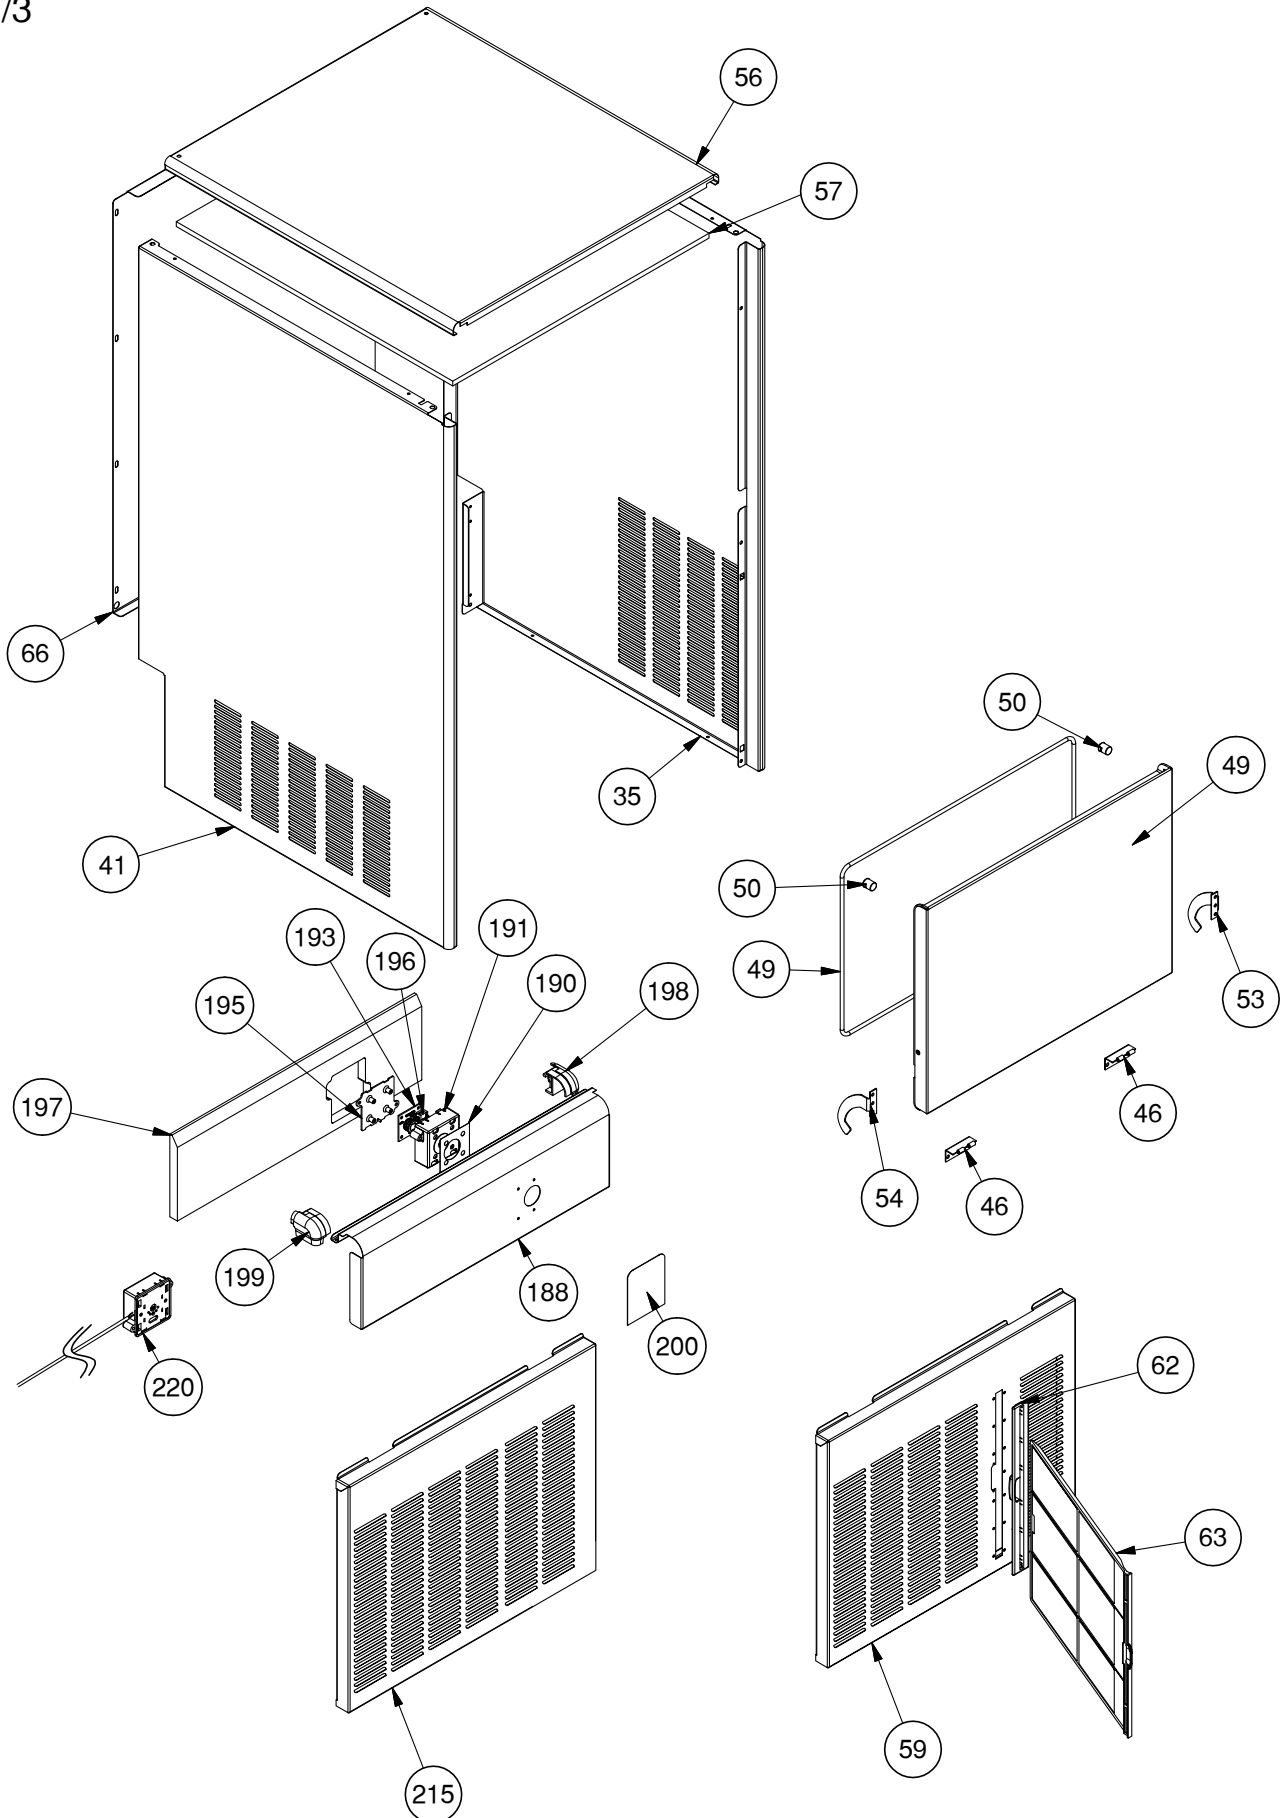

1/3

	N°	CODICE/CODE	IT	EN	FR
	35	CM25330884/0	FIANCO DESTRO	RIGHT SIDE PANEL	PANNEAU DROITE
	41	CM25330885/0	FIANCO SINISTRO	LEFT SIDE PANEL	PANNEAU GAUCHE
	46	CM25130141/0	CERNIERA	HINGE	CHARNIERES
	49	CM81400306/0	ASSIEME PORTA	DOOR ASSY	ENSEMBLE PORTE
	49	CM19352049/0	GUARNIZIONE	GASKET	GARANTIE
	50	CM41109519/0	MAGNETE PORTA	DOOR MAGNET	AIMANT DE PORTE
	53	CM25325902/0	FERMO PORTA DX	RIGHT DOOR STOP	ARRÊT DE PORTE DROIT
	54	CM25325903/0	FERMO PORTA SX	LEFT DOOR STOP	ARRÊT DE PORTE GAUCHE
	56	CM25160737/0	COPERCHIO MACCHINA	MACHINE COVER PANEL	COUVERCLE
	57	CM25410224/0	ISOLAMENTO COPERCHIO	COVER INSULATION	ISOLATION DE LA COUVERTURE
	59	CM81401423-0	ASS. PRESA ARIA (ARIA)	FRONT AIR PANEL ASSY (AIR)	PRISE D'AIR (AIR)
	62	CM25725641-1	CORNICE FILTRO NERA 50..90	BLACK FILTER FRAME 50..90	CADRE DE SUPPORT DU FILTRE
⊛	63	CM25339015-1	FILTRO ARIA	AIR FILTER	FILTRE
	66	CM25175334/0	PANNELLO POSTERIORE	BACK PANEL	PANNEAU POSTERIEURE
	188	CM81401224-0	ASS.CRUSCOTTO CAPACITIVO	CAPACITIVE CONTROL PANEL ASSY	TABEAU DE BORD CLÉ CAPACITIVE
	190	CM33489641-0	BIADESIVO SCATOLA TASTO	ADHESIVE KEY BOX	BOÎTE À BOUTONS DOUBLE FACE
	191	CM25690263-0	SCATOLA TASTO CAPACITIVO	CAPACITIVE KEY BOX	BOÎTE À CLÉS CAPACITIVE
⊛	193	CM33580361/0	TASTO CAPACITIVO	CAPACITIVE BUTTON	CLÉ CAPACITIVE
	195	CM25690264-0	COPERCHIO SCATOLA TASTO CAPACITIVO	CAPACITIVE KEY BOX COVER	COUVERCLE DE BOÎTE À CLÉS CAPACITIVE
⊛	196	CM33189113/0	CAVO FLAT ALLGAS	ALLGAS FLAT CABLE	CÂBLE DE CLÉ CAPACITIF
	197	CM25410272-0	ISOLAMENTO 50	INSULATION 50	ISOLATION
	198	CM25088567/0	ANGOLARE DESTRO	RIGHT CORNER	COIN DROIT
	199	CM25088568/0	ANGOLARE SINISTRO	LEFT CORNER	COIN GAUCHE
⊛	200	CM33489645-0	MEMBRANA TASTO CAPACITIVO	MEMBRANE CAPACITIVE KEY	MEMBRANE CLÉ CAPACITIVE
	215	CM81400382/0	ASS. PRESA ARIA (WATER)	FRONT AIR PANEL ASSY (WATER)	PRISE D'AIR (EAU)
⊛	220	CM81450272-0	ASS. GATEWAY+CAVETTO	GATEWAY+CABLE ASSY	GATEWAY + CÂBLE