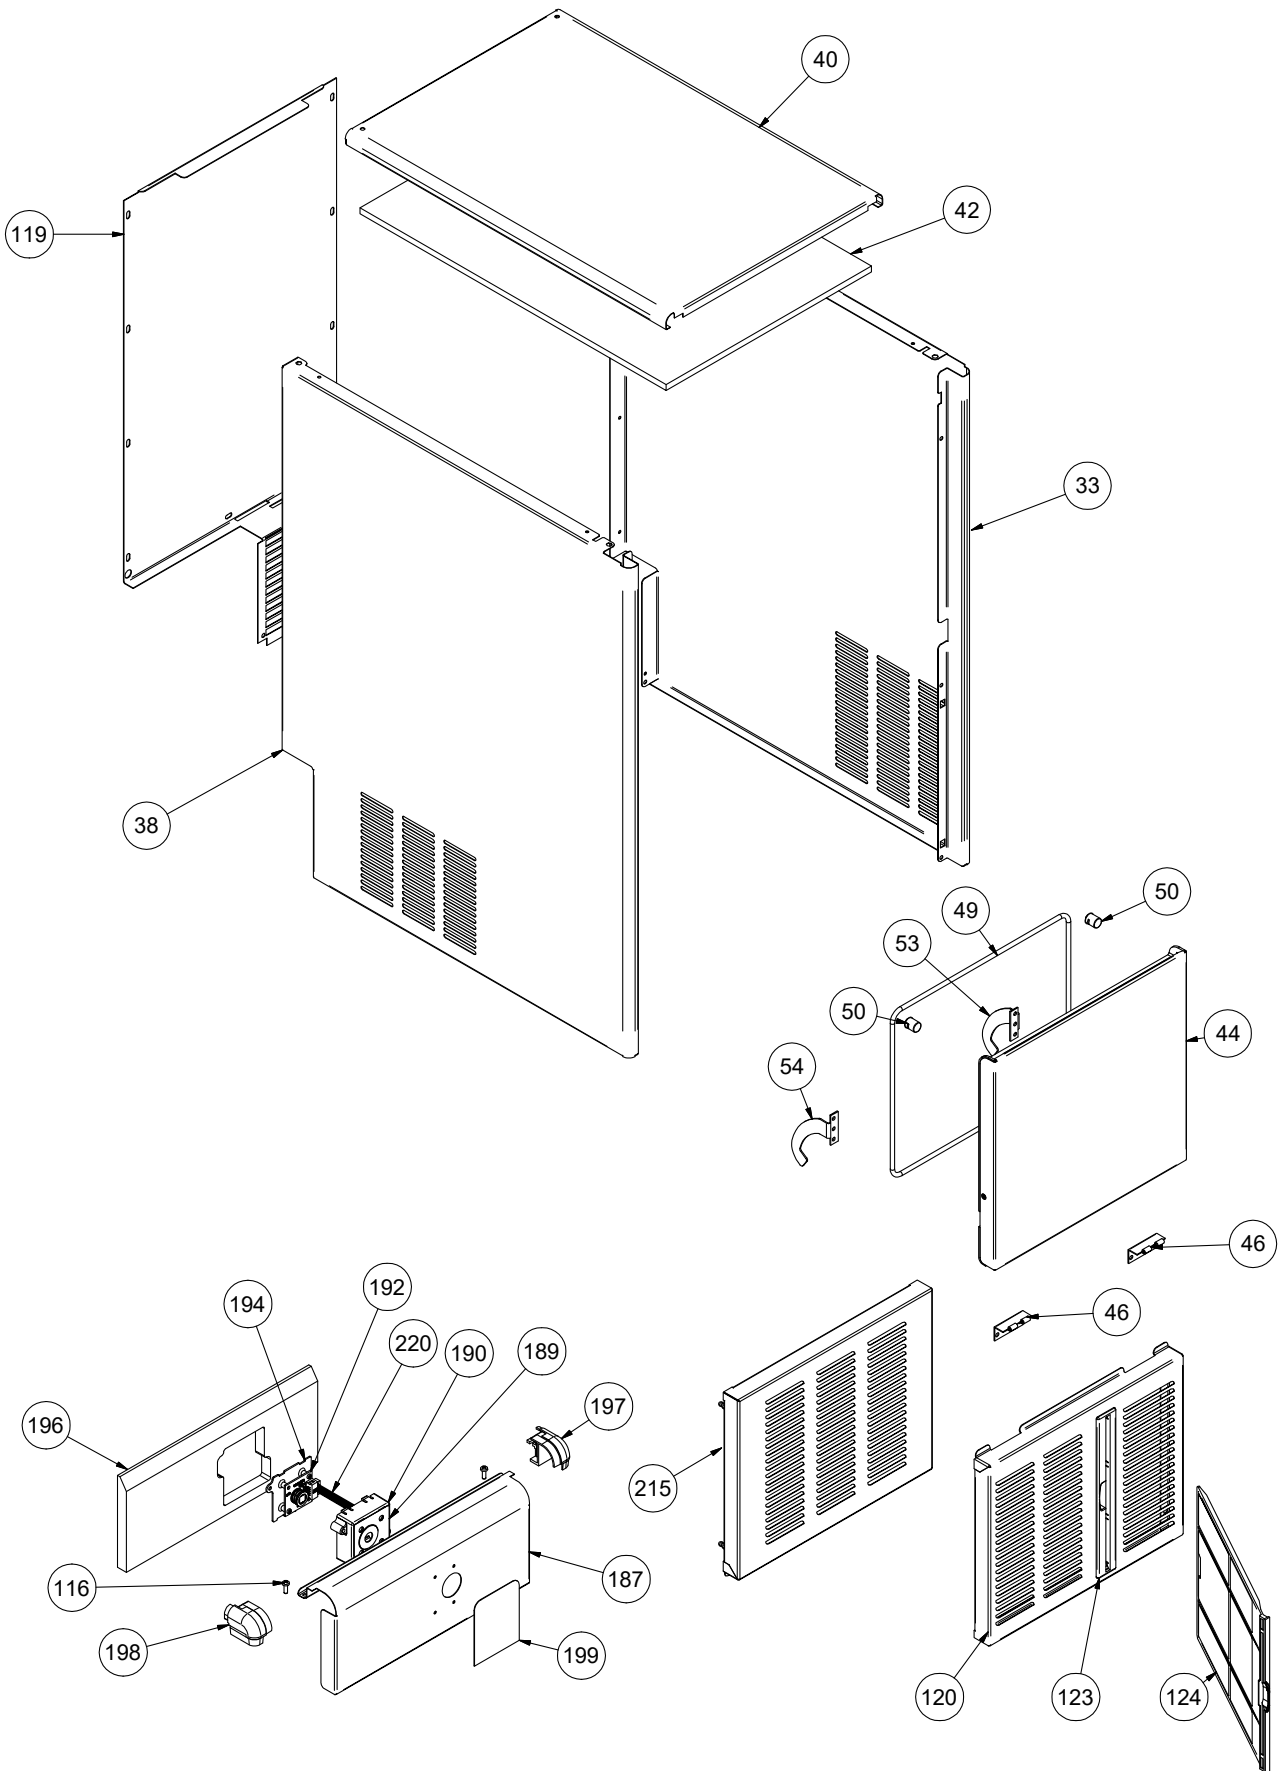

1/3

	N°	CODICE/CODE	IT	EN	FR
	33	CM25330880/0	FIANCO DESTRO	RIGHT SIDE PANEL	PANNEAU DROITE
	38	CM25330881/0	FIANCO SINISTRO	LEFT SIDE PANEL	PANNEAU GAUCHE
	40	CM25160721/0	COPERCHIO MACCHINA	MACHINE COVER PANEL	COUVERCLE
	42	CM25410221/0	ISOLAMENTO COPERCHIO	COVER INSULATION	ISOLATION DE LA COUVERTURE
	44	CM81400061/0	ASS. PORTA	DOOR ASSY	ENSEMBLE PORTE
	46	CM25130141/0	CERNIERA	HINGE	CHARNIERES
	49	CM19352049/0	GUARNIZIONE	GASKET	GARANTIE
	50	CM41109519/0	MAGNETE PORTA	DOOR MAGNET	AIMANT DE PORTE
	53	CM25325902/0	FERMO PORTA DX	RIGHT DOOR STOP	ARRÊT DE PORTE DROIT
	54	CM25325903/0	FERMO PORTA SX	LEFT DOOR STOP	ARRÊT DE PORTE GAUCHE
	116	CM12768410/0	VITE TCB M4x12	SCREW TCB M4x12	VIS TCB M4X12
	119	CM25175330/0	PANNELLO POSTERIORE	BACK PANEL	PANNEAU POSTERIEURE
	120	CM81401420-0	ASS. PRESA ARIA (ARIA)	FRONT AIR PANEL ASSY (AIR)	PRISE D'AIR (AIR)
	123	CM25725640-1	CORNICE FILTRO NERA 21..45	BLACK FILTER FRAME 21...45	CADRE DE SUPPORT DU FILTRE
	★ 124	CM25339014-1	FILTRO ARIA	AIR FILTER	FILTRE
	187	CM81401220-0	ASS.CRUSCOTTO CAPACITIVO	CAPACITIVE CONTROL PANEL ASSY	TABLEAU DE BORD CLÉ CAPACITIVE
	189	CM33489641-0	BIADESIVO SCATOLA TASTO	ADHESIVE KEY BOX	BOÎTE À BOUTONS DOUBLE FACE
	190	CM25690263-0	SCATOLA TASTO CAPACITIVO	CAPACITIVE KEY BOX	BOÎTE À CLÉS CAPACITIVE
	★ 192	CM33580361/0	TASTO CAPACITIVO	CAPACITIVE BUTTON	CLÉ CAPACITIVE
	194	CM25690264-0	COPERCHIO SCATOLA TASTO CAPACITIVO	CAPACITIVE KEY BOX COVER	COUVERCLE DE BOÎTE À CLÉS CAPACITIVE
	196	CM25410269-0	ISOLAMENTO 23N-23	INSULATION 23N-23	ISOLATION
	197	CM25088567/0	ANGOLARE DESTRO	RIGHT CORNER	COIN DROIT
	198	CM25088568/0	ANGOLARE SINISTRO	LEFT CORNER	COIN GAUCHE
	★ 199	CM33489645-0	MEMBRANA TASTO CAPACITIVO	MEMBRANE CAPACITIVE KEY	MEMBRANE CLÉ CAPACITIVE
	215	CM81400117/0	ASS. PRESA ARIA (WATER)	FRONT AIR PANEL ASSY (WATER)	PRISE D'AIR (EAU)
	★ 220	CM33189113/0	CAVO FLAT ALLGAS	ALLGAS FLAT CABLE	CÂBLE DE CLÉ CAPACITIF