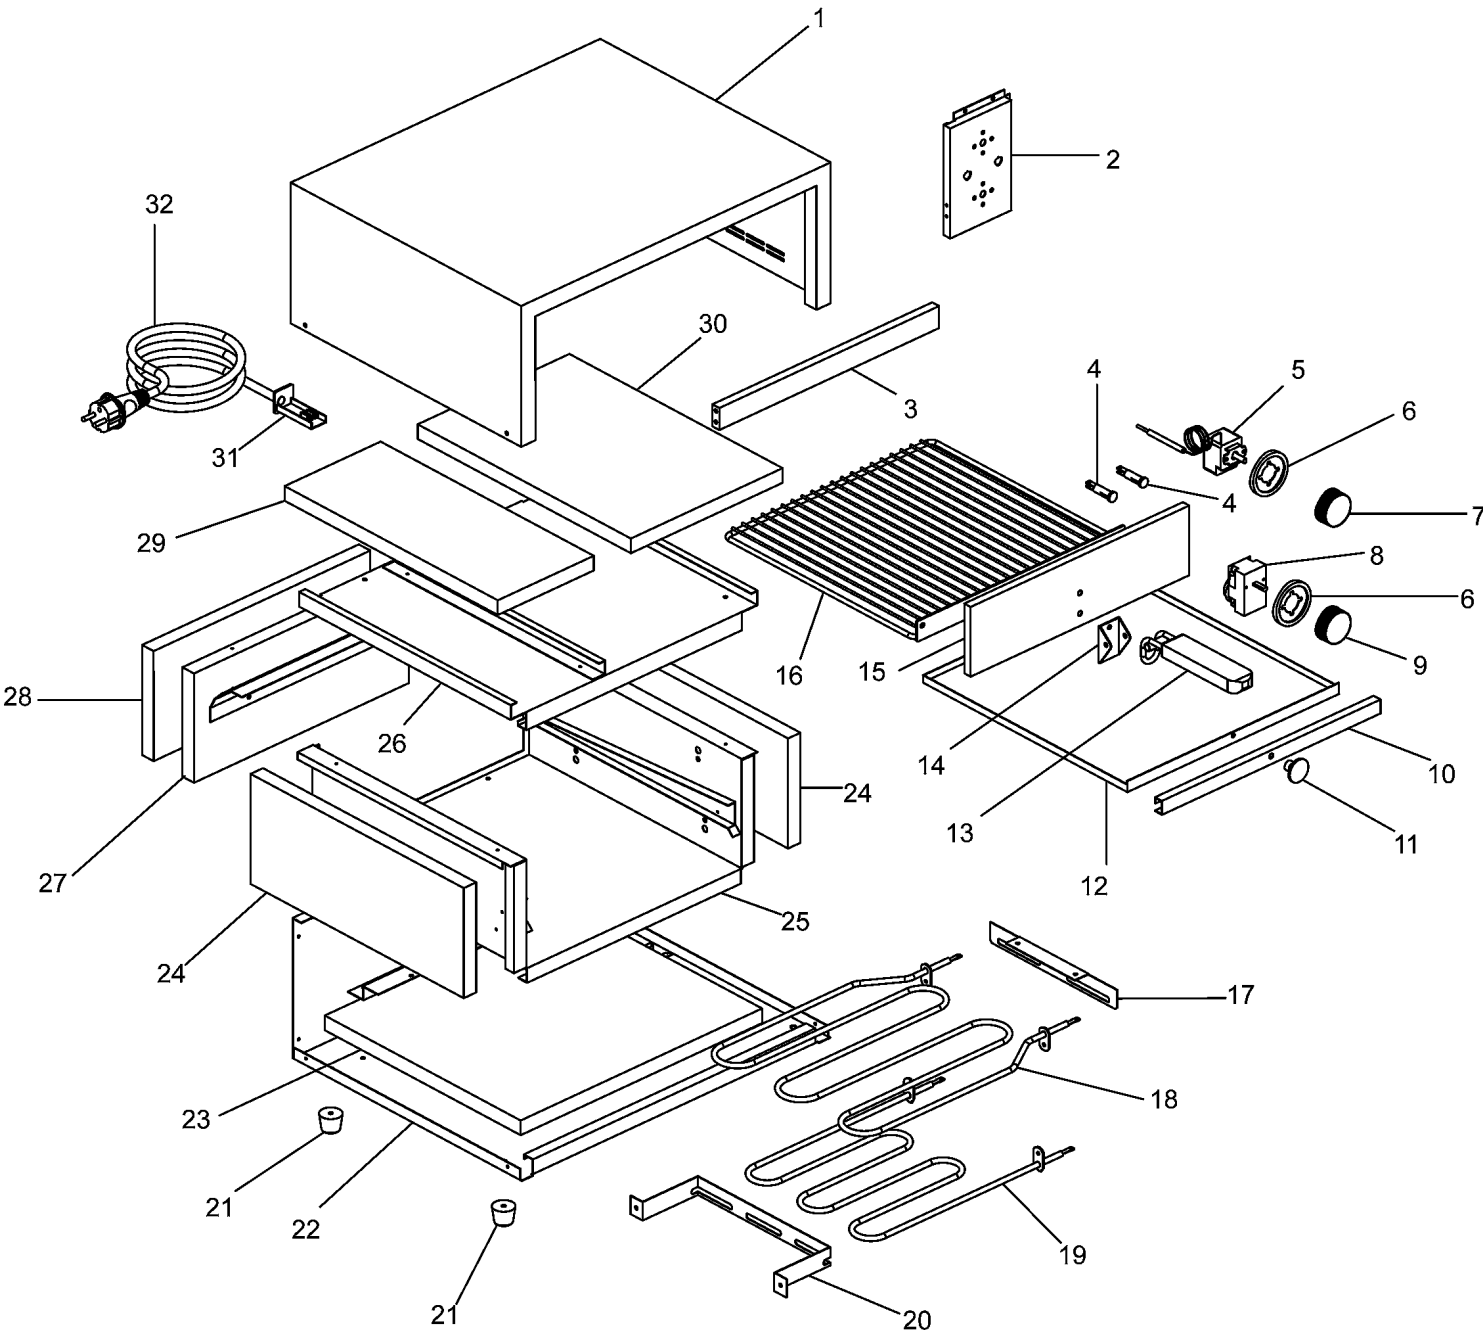

SPARE PARTS
TAVOLA RICAMBI

FP

SPEC.	N.	CODE	DENOMINAZIONE - DENOMINATION	PRICE
	* 4	32W2970	Lamp - Lampada	€ 3.80
	* 5	CO4883	Thermostat - Termostato	€ 18.60
	6	CO4882	Locking ring - Ghiera	€ 2.00
	7	CO4880	Knob - Pomello	€ 4.00
	* 8	CO4884	Timer - Timer	€ 26.25
	9	CO4881	Knob - Pomello	€ 5.50
	10	CO0306	Bracket - Staffa	
	11	CO4887	Knob - Pomello	
	12	CO0305	Tray - Cassetto	
	13	CO4888	Handle - Maniglia	
	14	CO0302	Bracket - Staffa	
	15	CO0303	Support - Supporto	
	16	CO0304	Grill - Griglia	
230V/1Ph/50-60Hz	18	CO4886	Resistance - Resistenza	€ 25.90
230V/1Ph/50-60Hz	19	CO4885	Resistance - Resistenza	€ 23.90
	21	CO4889	Foot - Piedino	
	31	CO0878	Cable clamp - Pressacavo	€ 7.00
1Ph+N+Gnd	32	CO0876	Electric cable - Cavo elettrico	

*Ricambio consigliato - Advised spare parts

POS. CODE

4	32W2970
5	CO4883
6	CO4882
7	CO4880
8	CO4884
9	CO4881
10	CO0306
11	CO4887
12	CO0305
13	CO4888
14	CO0302
15	CO0303
16	CO0304
18	CO4886
19	CO4885
21	CO4889
31	CO0878
32	CO0876