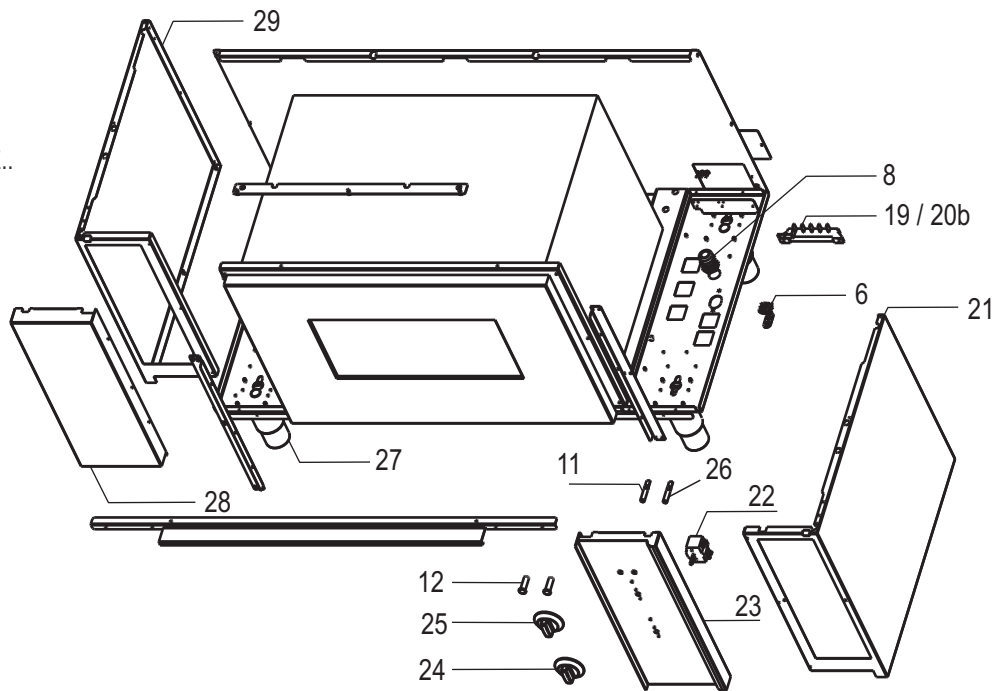

PFL105E..

PF70E..

CODICI RICAMBIO PER FINITO / SPARE PARTS FOR THE FINISHED PRODUCT

Aggiornato al/Updated to 27/11/17

Artic./Item	Descrizione/Description		Modello/Model
116008	CUCINA ELETTRICA 4 PIASTRE CON FORNO ELETTRICO VENTILATO 4 HOT PLATES ELECTRIC RANGE WITH FAN ASSISTED ELECTRIC OVEN		PF70E/6/0
Cons./Recom.	Pos./Posit.	Ricambio/Replacement	Prezzo/Price List
	02247000	RC02247000 PORTA FORNO COMPLETA SNACK C/MANIGLIA	234,00
	04	RC01251000 FIANCO DX SNACK	RIGHT SIDE SNACK 32,77
	05	RC00791000 FONDO ELETTRICO 700	BASE EL. 700 33,43
	06	RC00304000 MORSETTO EQUIPOTENZIALE COMPLETO	EQUIPOTENTIAL CONNECTING BLOCK 6,62
	08	RC00241000 PRESSACAVO PG16 CON DADO	CABLE GLAND AND NUT 7,18
	09	RC00194000 MORSETTIERA FV 122 B	CONNECTING BLOCK 9,16
*	10	RC00291000 COMMUTATORE	SWITCH 19,97
*	11	RC01782000 LAMPADA SEGN.NEON FASTON VERDE 230V	GREEN NEON LAMP 230V 6,09
*	12	RC01783000 PORTALAMPADA TRASPARENTE D10	TRANSPARENT LAMP HOLDER D10 5,30
	13	RC02029000 MANOPOLA PCE NERA	BLACK KNOB 9,76
	13	RC02071000 MANOPOLA PCE GRIGIA	GREY KNOB 9,05
	15	RC00655000 CRUSCOTTO PC70E	CONTROL PANEL PC70E 71,28
	16	RC01252000 FIANCO SX SNACK	LEFT SIDE SNACK 32,77
	17	RC00614000 RIPIANO PC70E	SHELF PC70E 211,62
	18	RC00290000 PIASTRA ELETTRICA	HOT PLATE 46,78
*	22	RC00037000 COMMUTATORE MONOFASE	SWITCH 19,64
	24	RC01523000 MANOPOLA ELETTRICA TIMER SNACK GRIGIA	GREY TIMER KNOB
	24	RC01885000 MANOPOLA ELETTRICA TIMER SNACK NERA	BLACK KNOB FOR TIMER LINE SNACK 9,76
	25	RC01524000 MANOPOLA ELETT.TERMOSTATO SNACK GRIGIA	SNACK GREY KNOB
	25	RC01886000 MANOPOLA ELETT.TERMOSTATO SNACK NERA	BLACK KNOB FOR THERMOSTAT LINE SNACK 9,76
*	26	RC00052000 LAMPADA SEGN.NEON FASTON ARANCIO 230V	SIGNAL LAMP 5,19
	27	RC01602000 PIEDE 1"3/4 H250	FOOT 18,98
	30	RC00670000 FIANCO DX PF70/105EG	RIGHT SIDE PF70/105EG 109,78