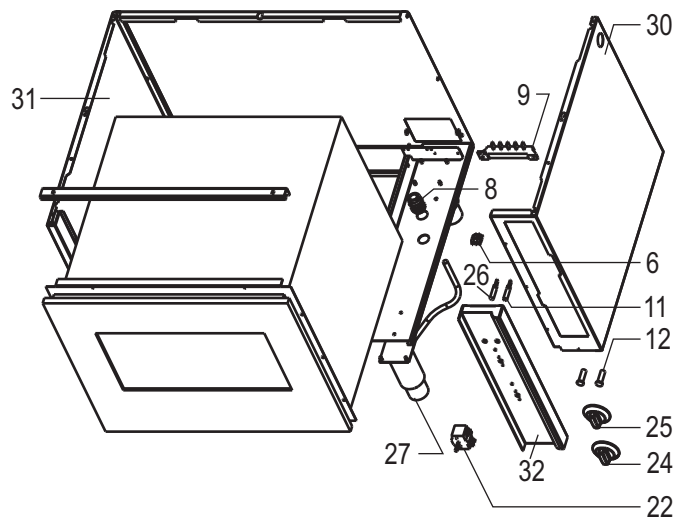

PFL105E..

PF70E..

CODICI RICAMBIO PER FINITO / SPARE PARTS FOR THE FINISHED PRODUCT

Aggiornato al/Updated to 27/11/17

Artic./Item	Descrizione/Description		Modello/Model
116008	CUCINA ELETTRICA 4 PIASTRE CON FORNO ELETTRICO VENTILATO 4 HOT PLATES ELECTRIC RANGE WITH FAN ASSISTED ELECTRIC OVEN		PF70E/6/0
Cons./Recom.	Pos./Posit.	Ricambio/Replacement	Prezzo/Price List
	02247000	RC02247000 PORTA FORNO COMPLETA SNACK C/MANIGLIA	234,00
	04	RC01251000 FIANCO DX SNACK	RIGHT SIDE SNACK 32,77
	05	RC00791000 FONDO ELETTRICO 700	BASE EL. 700 33,43
	06	RC00304000 MORSETTO EQUIPOTENZIALE COMPLETO	EQUIPOTENTIAL CONNECTING BLOCK 6,62
	08	RC00241000 PRESSACAVO PG16 CON DADO	CABLE GLAND AND NUT 7,18
	09	RC00194000 MORSETTIERA FV 122 B	CONNECTING BLOCK 9,16
*	10	RC00291000 COMMUTATORE	SWITCH 19,97
*	11	RC01782000 LAMPADA SEGN.NEON FASTON VERDE 230V	GREEN NEON LAMP 230V 6,09
*	12	RC01783000 PORTALAMPADA TRASPARENTE D10	TRANSPARENT LAMP HOLDER D10 5,30
	13	RC02029000 MANOPOLA PCE NERA	BLACK KNOB 9,76
	13	RC02071000 MANOPOLA PCE GRIGIA	GREY KNOB 9,05
	15	RC00655000 CRUSCOTTO PC70E	CONTROL PANEL PC70E 71,28
	16	RC01252000 FIANCO SX SNACK	LEFT SIDE SNACK 32,77
	17	RC00614000 RIPIANO PC70E	SHELF PC70E 211,62
	18	RC00290000 PIASTRA ELETTRICA	HOT PLATE 46,78
*	22	RC00037000 COMMUTATORE MONOFASE	SWITCH 19,64
	24	RC01523000 MANOPOLA ELETTRICA TIMER SNACK GRIGIA	GREY TIMER KNOB
	24	RC01885000 MANOPOLA ELETTRICA TIMER SNACK NERA	BLACK KNOB FOR TIMER LINE SNACK 9,76
	25	RC01524000 MANOPOLA ELETT.TERMOSTATO SNACK GRIGIA	SNACK GREY KNOB
	25	RC01886000 MANOPOLA ELETT.TERMOSTATO SNACK NERA	BLACK KNOB FOR THERMOSTAT LINE SNACK 9,76
*	26	RC00052000 LAMPADA SEGN.NEON FASTON ARANCIO 230V	SIGNAL LAMP 5,19
	27	RC01602000 PIEDE 1"3/4 H250	FOOT 18,98
	30	RC00670000 FIANCO DX PF70/105EG	RIGHT SIDE PF70/105EG 109,78