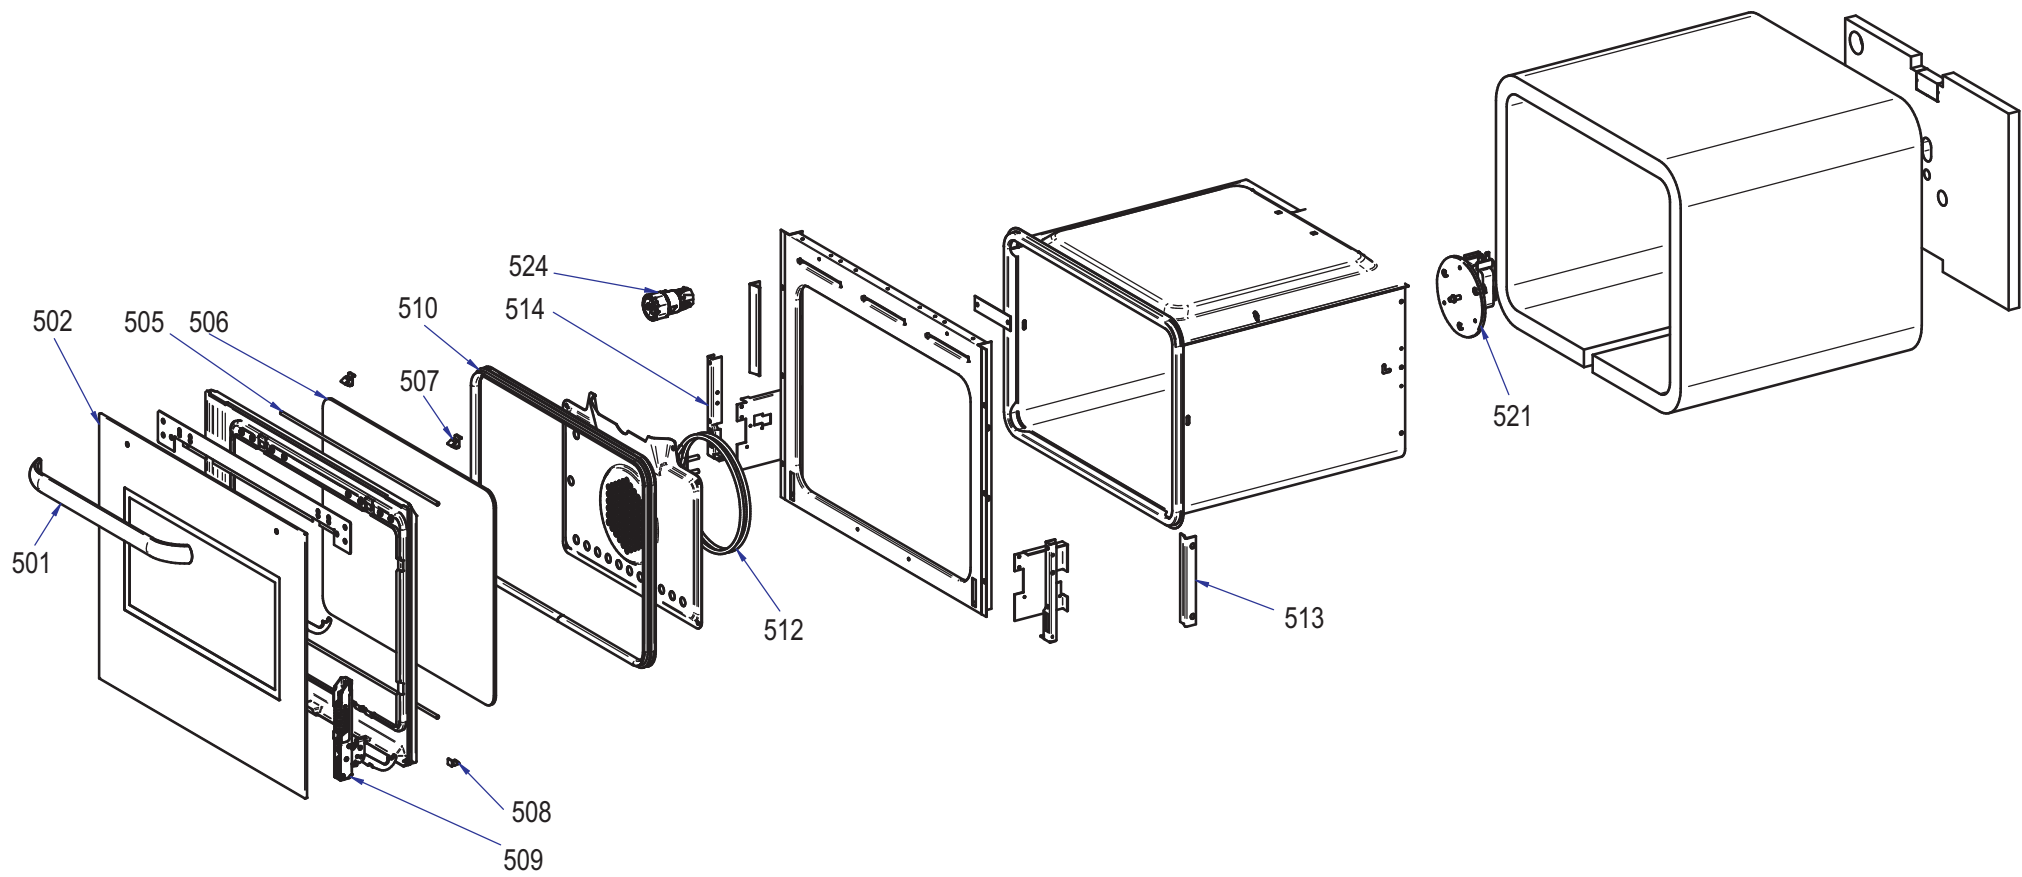

PFL105E..

PF70E..

CODICI RICAMBIO PER FINITO / SPARE PARTS FOR THE FINISHED PRODUCT

Aggiornato al/Updated to 27/11/17

Artic./Item	Descrizione/Description		Modello/Model
116008	CUCINA ELETTRICA 4 PIASTRE CON FORNO ELETTRICO VENTILATO 4 HOT PLATES ELECTRIC RANGE WITH FAN ASSISTED ELECTRIC OVEN		PF70E/6/0
Cons./Recom.	Pos./Posit.	Ricambio/Replacement	Prezzo/Price List
	02247000	RC02247000 PORTA FORNO COMPLETA SNACK C/MANIGLIA	234,00
	04	RC01251000 FIANCO DX SNACK	RIGHT SIDE SNACK 32,77
	05	RC00791000 FONDO ELETTRICO 700	BASE EL. 700 33,43
	06	RC00304000 MORSETTO EQUIPOTENZIALE COMPLETO	EQUIPOTENTIAL CONNECTING BLOCK 6,62
	08	RC00241000 PRESSACAVO PG16 CON DADO	CABLE GLAND AND NUT 7,18
	09	RC00194000 MORSETTIERA FV 122 B	CONNECTING BLOCK 9,16
*	10	RC00291000 COMMUTATORE	SWITCH 19,97
*	11	RC01782000 LAMPADA SEGN.NEON FASTON VERDE 230V	GREEN NEON LAMP 230V 6,09
*	12	RC01783000 PORTALAMPADA TRASPARENTE D10	TRANSPARENT LAMP HOLDER D10 5,30
	13	RC02029000 MANOPOLA PCE NERA	BLACK KNOB 9,76
	13	RC02071000 MANOPOLA PCE GRIGIA	GREY KNOB 9,05
	15	RC00655000 CRUSCOTTO PC70E	CONTROL PANEL PC70E 71,28
	16	RC01252000 FIANCO SX SNACK	LEFT SIDE SNACK 32,77
	17	RC00614000 RIPIANO PC70E	SHELF PC70E 211,62
	18	RC00290000 PIASTRA ELETTRICA	HOT PLATE 46,78
*	22	RC00037000 COMMUTATORE MONOFASE	SWITCH 19,64
	24	RC01523000 MANOPOLA ELETTRICA TIMER SNACK GRIGIA	GREY TIMER KNOB
	24	RC01885000 MANOPOLA ELETTRICA TIMER SNACK NERA	BLACK KNOB FOR TIMER LINE SNACK 9,76
	25	RC01524000 MANOPOLA ELETT.TERMOSTATO SNACK GRIGIA	SNACK GREY KNOB
	25	RC01886000 MANOPOLA ELETT.TERMOSTATO SNACK NERA	BLACK KNOB FOR THERMOSTAT LINE SNACK 9,76
*	26	RC00052000 LAMPADA SEGN.NEON FASTON ARANCIO 230V	SIGNAL LAMP 5,19
	27	RC01602000 PIEDE 1"3/4 H250	FOOT 18,98
	30	RC00670000 FIANCO DX PF70/105EG	RIGHT SIDE PF70/105EG 109,78