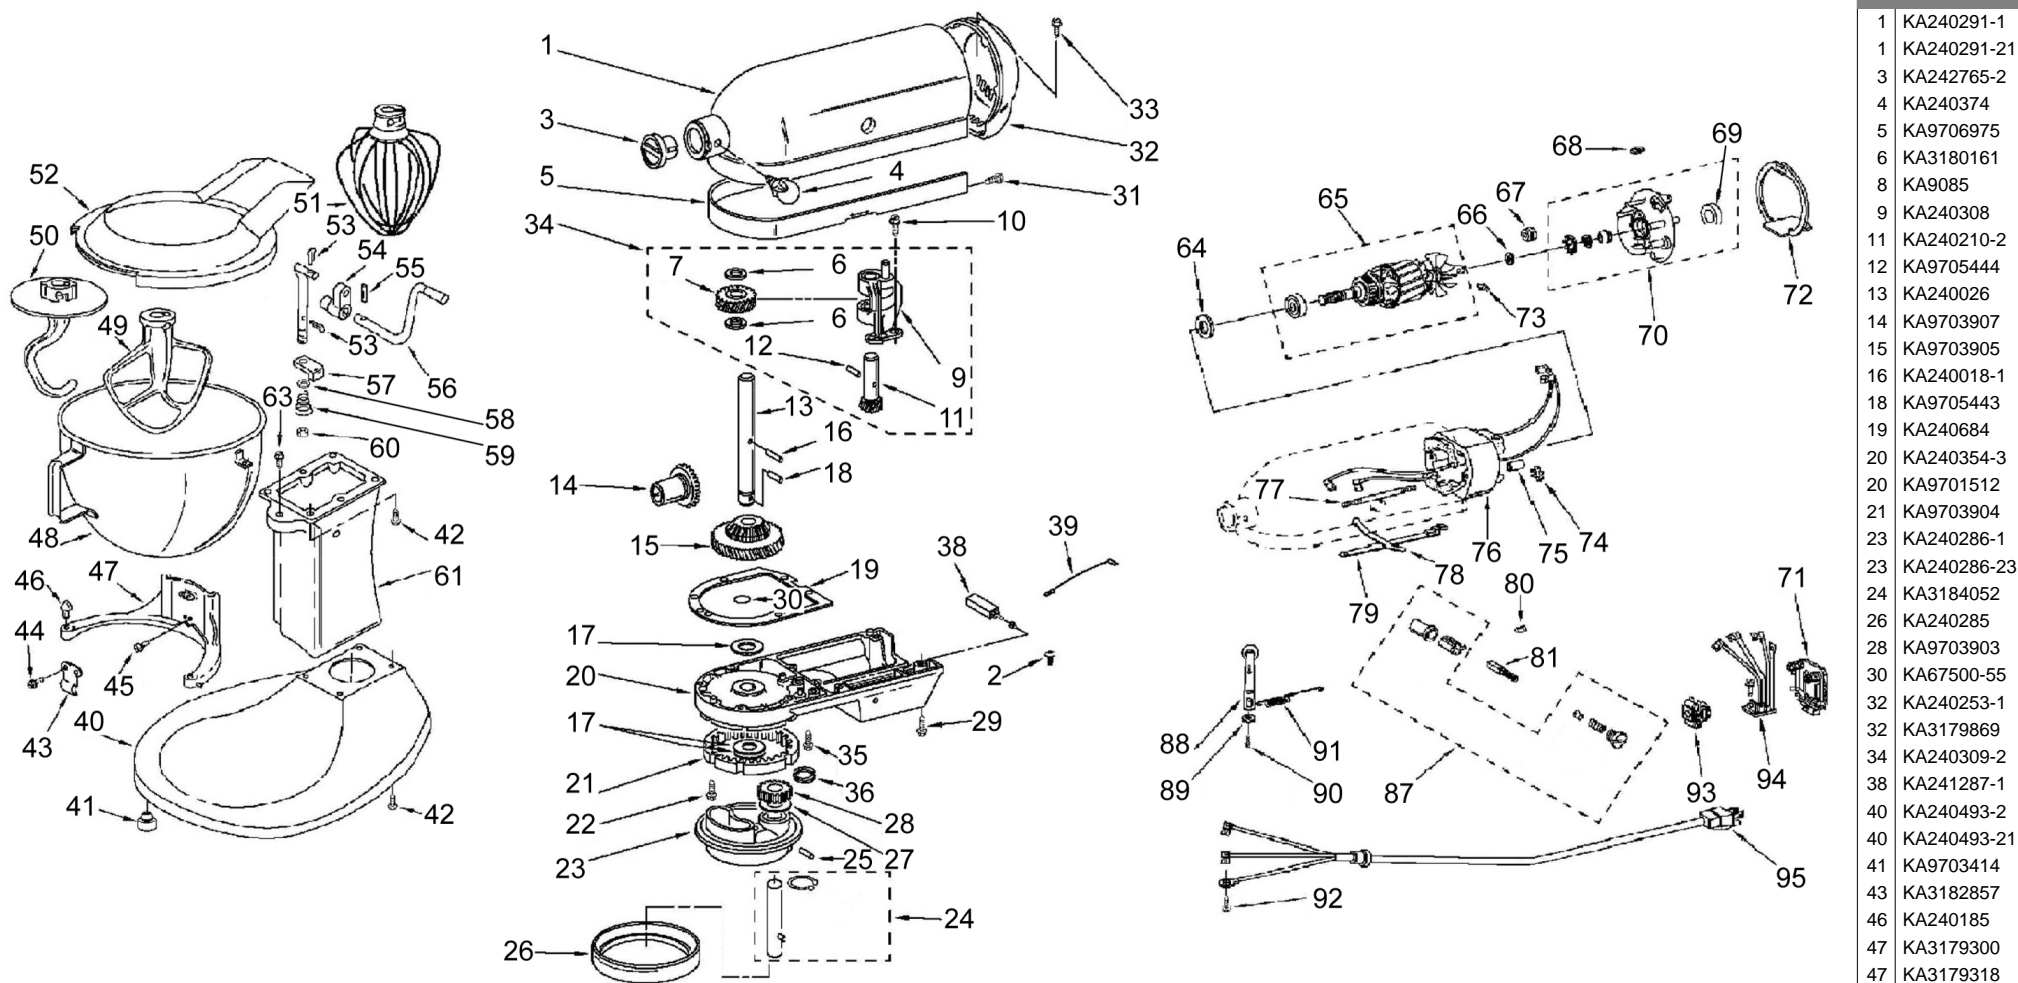

POS.	CODE
1	KA240291-1
1	KA240291-21
3	KA242765-2
4	KA240374
5	KA9706975
6	KA3180161
8	KA9085
9	KA240308
11	KA240210-2
12	KA9705444
13	KA240026
14	KA9703907
15	KA9703905
16	KA240018-1
18	KA9705443
19	KA240684
20	KA240354-3
20	KA9701512
21	KA9703904
23	KA240286-1
23	KA240286-23
24	KA3184052
26	KA240285
28	KA9703903
30	KA67500-55
32	KA240253-1
32	KA3179869
34	KA240309-2
38	KA241287-1
40	KA240493-2
40	KA240493-21
41	KA9703414
43	KA3182857
46	KA240185
47	KA3179300
47	KA3179318
48	ACK5ASB
49	ACK5AB
50	ACK5ADH
51	ACK5AWW