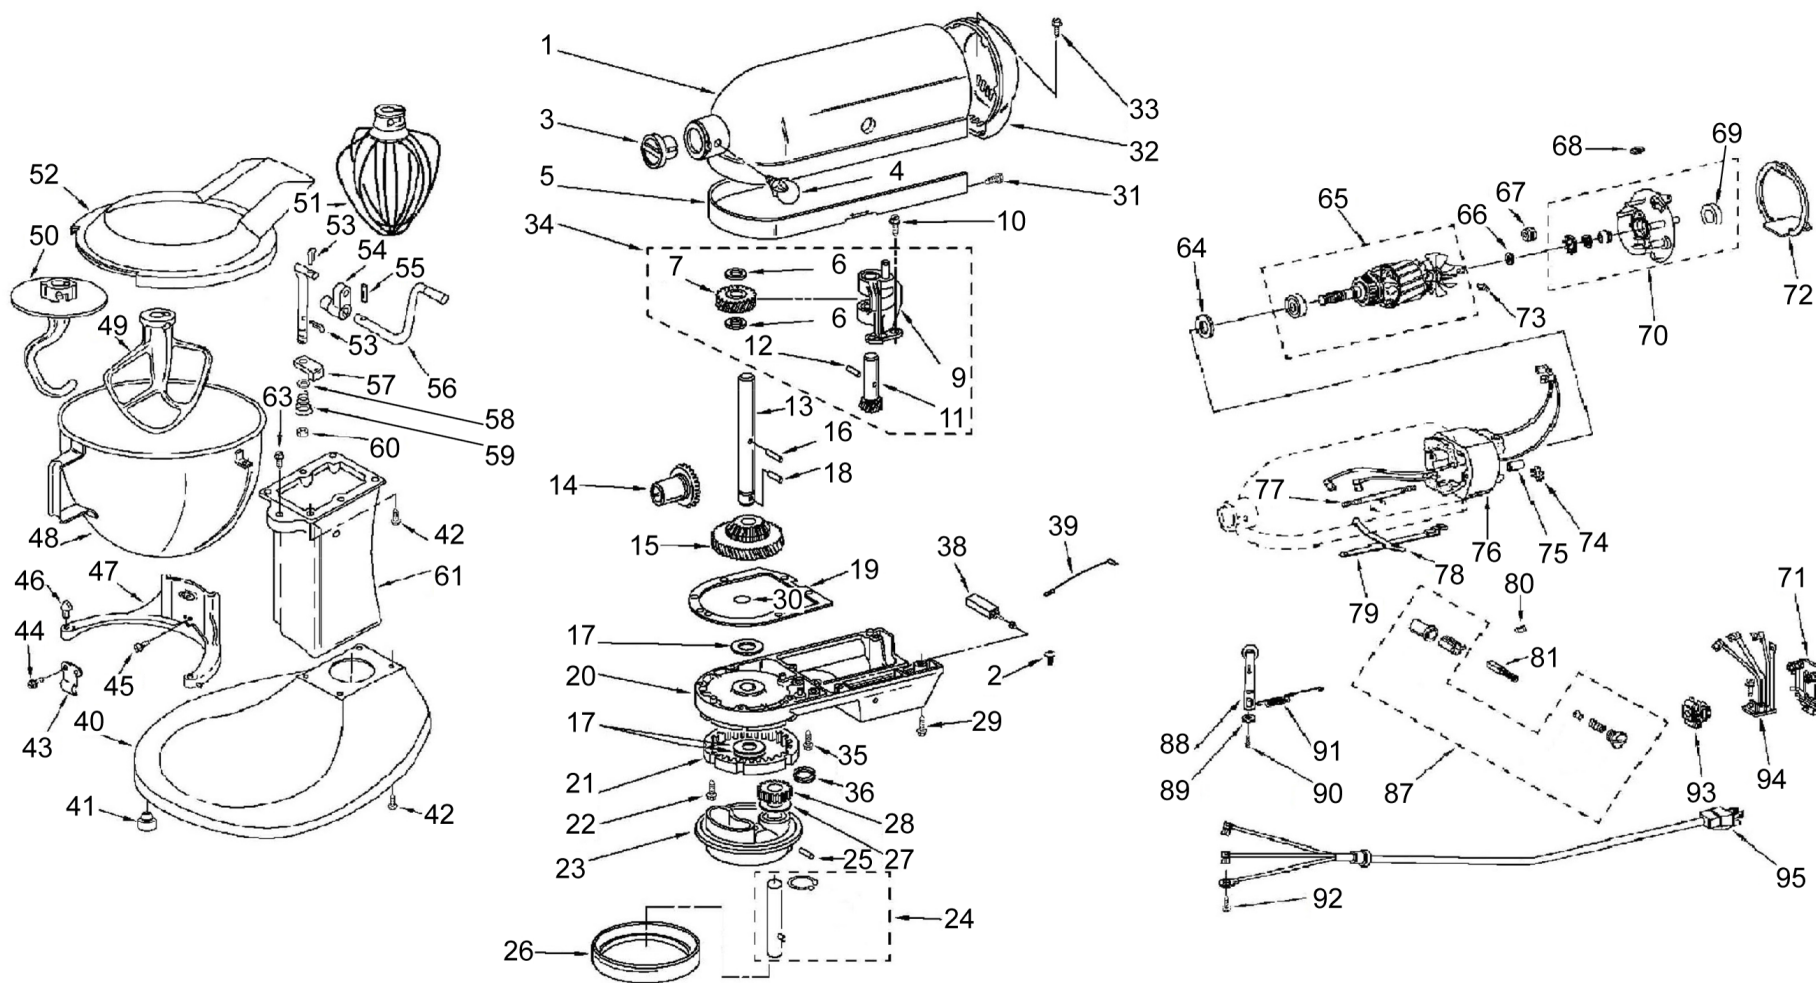

POS. CODE

52	KAKPS2CL
55	KA9703442
56	KA9079
57	KA240169
58	KAWS00323
59	KA9237
60	KANS03123
61	KA240148-4
61	KA9702393
70	KA3180526
71	KA4162402
72	KA9701501
73	KA16998
76	KA9701670
77	KA240769
91	KA3183680
93	KA17830
94	KA9706596