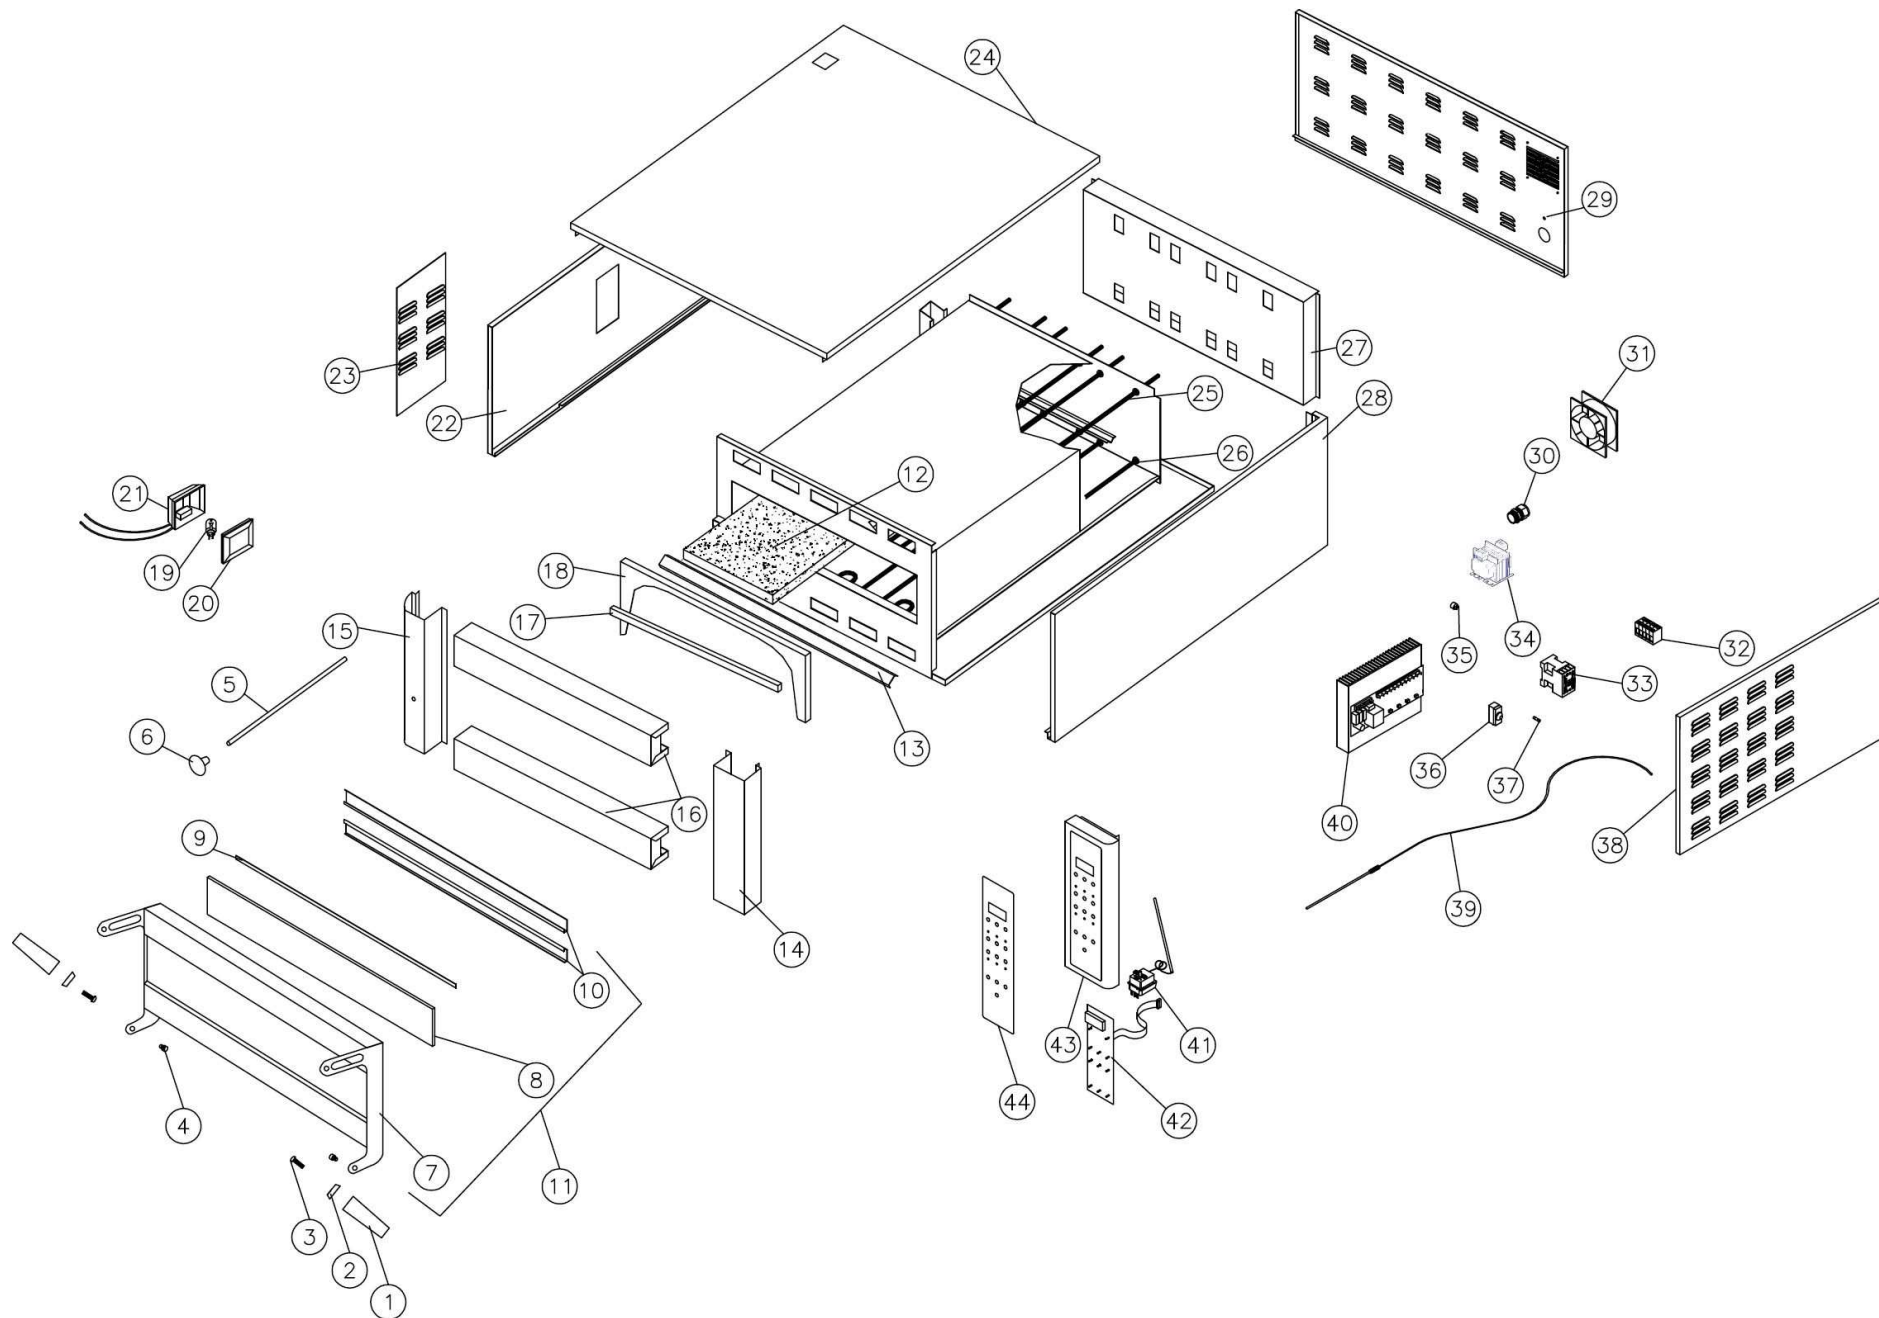

+49 (0) 2381/97371- 0
+49 (0) 2381/97371-88

www.virtusnet.de

Parti di ricambio - Spare parts – Ersatzteile - Pieces de rechange - Piezas de repuesto - Запасные части

Nr.	Codice Code Código	Descrizione	Description	Beschreibung	Description	Descripción	Описание
1	91510011	MANOPOLA CON INSERTO NERA 29X115	BLACK INLAY KNOB 29X115	DREHKNOPF MIT SCHWARZEM EINSATZ 29X115	MANETTE AVEC INSERT NOIRE 29X115	MANGO NEGRO CON INSERTO 29X115	РУЧКА С ВСТАВКОЙ ЧЕРНОГО ЦВЕТА 29X115
2	91510060	RONDELLA SALVAMANI NERA	FLAT HAND PROTECTION WASHER	HANDSCHUTZGUMMI SCHWARZ	RONDELLE DE PROTECTION DES MAINS NOIRE	ARANDELA PROTECCIÓN MANOS NEGRA	ЗАЩИТНАЯ ШАЙБА ЧЕРНОГО ЦВЕТА
3	91110007	VITE INOX TBE M12x30	STAINLESS STEEL TBE M12x30 SCREWS	SCHRAUBE EDELSTAHL TBE M12x30	VIS INOX TBE M12x30	TORNILLO INOX TBE M12x30	ВИНТ ИЗ НЕРЖАВЕЮЩЕЙ СТАЛИ TBE M12x30
4	91110011	VITE ZINCATA TCE M8X16	ZINC-COATED TCE M8X16 SCREWS	SCHRAUBE VERZINKT TCE M8X16	VIS GALVANISÉE TCE M8X16	TORNILLO GALVANIZADO TCE M8X16	ОЦИНКОВАННЫЙ ВИНТ TCE M8X16
5	95220220	ASTA CAMINO - CAB0024/CD - CAB0025/CD - CAB0008/CD - CAB0014/CD	FLUE PIPE - CAB0024/CD - CAB0025/CD - CAB0008/CD - CAB0014/CD	STANGE DAMPFABLASS - CAB0024/CD - CAB0025/CD - CAB0008/CD - CAB0014/CD	TIGE CHEMINÉE - CAB0024/CD - CAB0025/CD - CAB0008/CD - CAB0014/CD	BARRA CHIMENEA - CAB0024/CD - CAB0025/CD - CAB0008/CD - CAB0014/CD	СТЕРЖЕНЬ ТРУБЫ - CAB0024/CD - CAB0025/CD - CAB0008/CD - CAB0014/CD
5	95220221	ASTA CAMINO - CAB0007/CD - CAB0009/CD - CAB0013/CD - CAB0015/CD	FLUE PIPE - CAB0007/CD - CAB0009/CD - CAB0013/CD - CAB0015/CD	STANGE DAMPFABLASS - CAB0007/CD - CAB0009/CD - CAB0013/CD - CAB0015/CD	TIGE CHEMINÉE - CAB0007/CD - CAB0009/CD - CAB0013/CD - CAB0015/CD	BARRA CHIMENEA - CAB0007/CD - CAB0009/CD - CAB0013/CD - CAB0015/CD	СТЕРЖЕНЬ ТРУБЫ - CAB0007/CD - CAB0009/CD - CAB0013/CD - CAB0015/CD
6	91510046	POMOLO CAMINO	FLUE KNOB	KNAUF DAMPFABLASS	BOUTON CHEMINÉE	POMO CHIMENEA	РУЧКА ТРУБЫ
7	95211010	STRUTTURA PORTA CAB0024/CD - CAB0007/CD - CAB0025/CD - CAB0013/CD	DOOR STRUCTURE CAB0024/CD - CAB0007/CD - CAB0025/CD - CAB0013/CD	TÜRRAHMEN CAB0024/CD - CAB0007/CD - CAB0025/CD - CAB0013/CD	STRUCTURE PORTE CAB0024/CD - CAB0007/CD - CAB0025/CD - CAB0013/CD	ESTRUCTURA PUERTA CAB0024/CD - CAB0007/CD - CAB0025/CD - CAB0013/CD	СТРУКТУРА ДВЕРЦЫ CAB0024/CD - CAB0007/CD - CAB0025/CD - CAB0013/CD
7	95211011	STRUTTURA PORTA CAB0008/CD - CAB0009/CD - CAB0014/CD - CAB0015/CD	DOOR STRUCTURE CAB0008/CD - CAB0009/CD - CAB0014/CD - CAB0015/CD	TÜRRAHMEN CAB0008/CD - CAB0009/CD - CAB0014/CD - CAB0015/CD	STRUCTURE PORTE CAB0008/CD - CAB0009/CD - CAB0014/CD - CAB0015/CD	ESTRUCTURA PUERTA CAB0008/CD - CAB0009/CD - CAB0014/CD - CAB0015/CD	СТРУКТУРА ДВЕРЦЫ CAB0008/CD - CAB0009/CD - CAB0014/CD - CAB0015/CD
8	91610035	VETRO CERAMICO CAB0024/CD - CAB0007/CD - CAB0025/CD - CAB0013/CD 771X93	CERAMIC GLASS CAB0024/CD - CAB0007/CD - CAB0025/CD - CAB0013/CD 771X93	KERAMIKSCHEIBE CAB0024/CD - CAB0007/CD - CAB0025/CD - CAB0013/CD 771X93	VITRE CÉRAMIQUE CAB0024/CD - CAB0007/CD - CAB0025/CD - CAB0013/CD 771X93	CRISTAL CERÁMICO CAB0024/CD - CAB0007/CD - CAB0025/CD - CAB0013/CD 771X93	КЕРАМИЧЕСКОЕ СТЕКЛО CAB0024/CD - CAB0007/CD - CAB0025/CD - CAB0013/CD 771X93
8	91610036	VETRO CERAMICO CAB0008/CD - CAB0009/CD - CAB0014/CD - CAB0015/CD 129X93	CERAMIC GLASS CAB0008/CD - CAB0009/CD - CAB0014/CD - CAB0015/CD 129X93	KERAMIKSCHEIBE CAB0008/CD - CAB0009/CD - CAB0014/CD - CAB0015/CD 129X93	VITRE CÉRAMIQUE CAB0008/CD - CAB0009/CD - CAB0014/CD - CAB0015/CD 129X93	CRISTAL CERÁMICO CAB0008/CD - CAB0009/CD - CAB0014/CD - CAB0015/CD 129X93	КЕРАМИЧЕСКОЕ СТЕКЛО CAB0008/CD - CAB0009/CD - CAB0014/CD - CAB0015/CD 129X93
9	95211030	GUARNIZIONE VETRO CAB0024/CD - CAB0007/CD - CAB0025/CD - CAB0013/CD	GLASS GASKET CAB0024/CD - CAB0007/CD - CAB0025/CD - CAB0013/CD	SCHEIBENDICHTUNG CAB0024/CD - CAB0007/CD - CAB0025/CD - CAB0013/CD	JOINT VITRE CAB0024/CD - CAB0007/CD - CAB0025/CD - CAB0013/CD	JUNTA CRISTAL CAB0024/CD - CAB0007/CD - CAB0025/CD - CAB0013/CD	ПРОКЛАДКА СТЕКЛА CAB0024/CD - CAB0007/CD - CAB0025/CD - CAB0013/CD
9	95211031	GUARNIZIONE VETRO CAB0008/CD - CAB0009/CD - CAB0014/CD - CAB0015/CD	GLASS GASKET CAB0008/CD - CAB0009/CD - CAB0014/CD - CAB0015/CD	SCHEIBENDICHTUNG CAB0008/CD - CAB0009/CD - CAB0014/CD - CAB0015/CD	JOINT VITRE CAB0008/CD - CAB0009/CD - CAB0014/CD - CAB0015/CD	JUNTA CRISTAL CAB0008/CD - CAB0009/CD - CAB0014/CD - CAB0015/CD	ПРОКЛАДКА СТЕКЛА CAB0008/CD - CAB0009/CD - CAB0014/CD - CAB0015/CD
10	95220320	PROFILO FERMAVETRO CAB0024/CD - CAB0007/CD - CAB0025/CD - CAB0013/CD	GLASS BEADING CAB0024/CD - CAB0007/CD - CAB0025/CD - CAB0013/CD	SCHEIBENHALTEPROFIL CAB0024/CD - CAB0007/CD - CAB0025/CD - CAB0013/CD	PROFIL DE BLOCAGE VITRE CAB0024/CD - CAB0007/CD - CAB0025/CD - CAB0013/CD	PERFIL SUJECIÓN CRISTAL CAB0024/CD - CAB0007/CD - CAB0025/CD - CAB0013/CD	УПОРНЫЙ ПРОФИЛЬ СТЕКЛА ДВЕРЦЫ CAB0024/CD - CAB0007/CD - CAB0025/CD - CAB0013/CD