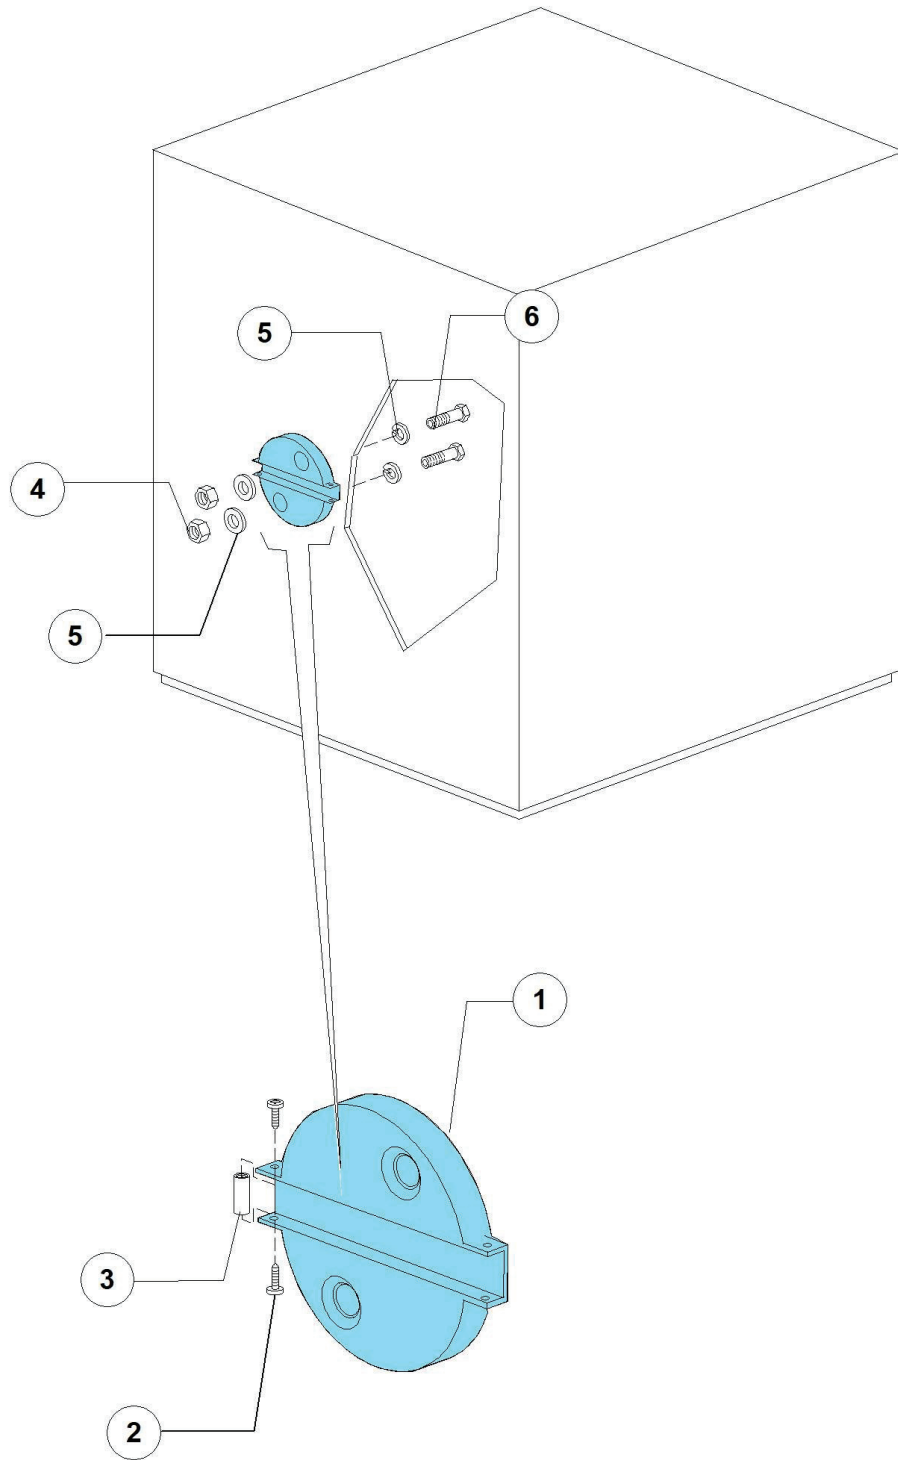

HT 11 400V3N 50HZ - DWD1005607 - Camma movimento capotta - DW014

HT 11 400V3N 50HZ - DWD1005607 - Camma movimento capotta - DW014

Pos.	Codice	Descrizione	Description
1	DW11600030	#CAMMA MOVIM. CAPPOTTA G 12 P646	CAPOTE MOVEMENT CAM
2	DW11121	VITE M4X8 TCB INOX DIN 7985	M4X8 TCB S/S SCREW DIN7985
3	DW76251	#DIST.Q8X23.5XM4 CAMMA G12/03-11/03	SPACER
4	DW11718	DADO M8 AUTOBLOCCANTE INOX DIN 982	S/S SELF-LOCKING NUT M8 DIN982
5	DW13301	GUARNIZ. IN ROLMART D14x8x1,5	O-RING ROLMART D14X8X1,5
6	DW11110	VITE INOX M8x35 TE	M8X35 TE S/S SCREW
6	DW11216	VITE INOX M8x20 TE DIN 933	M8X20 TE S/S SCREW DIN933