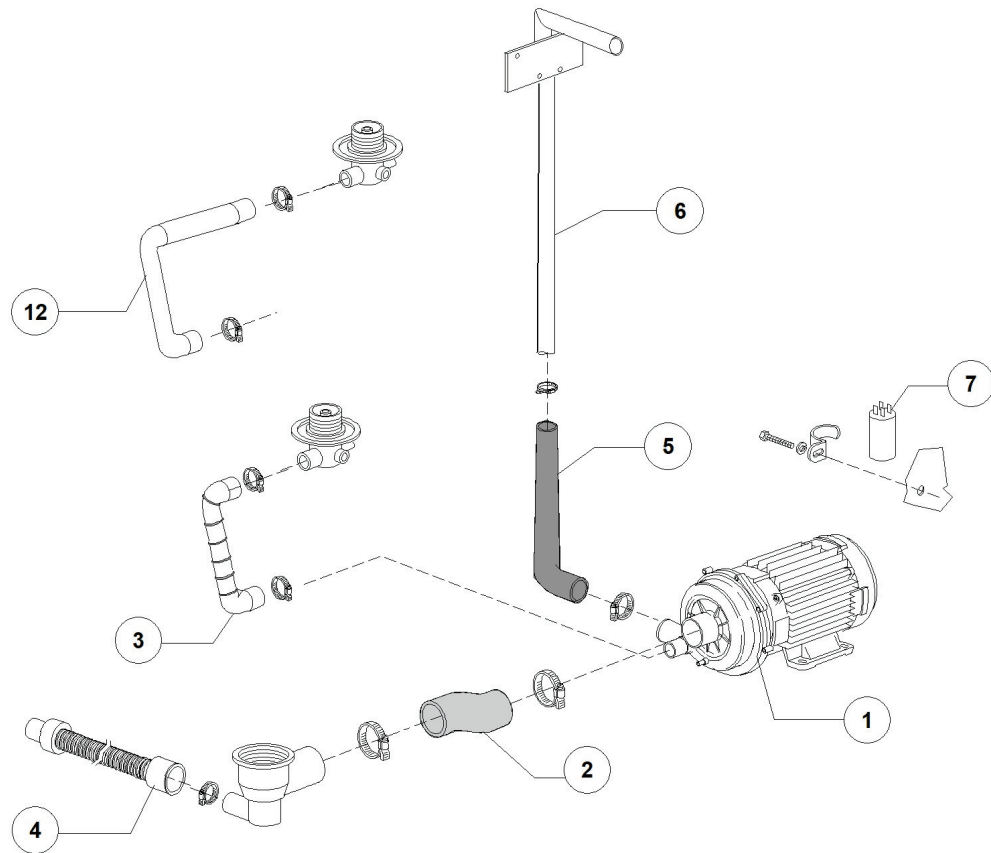

HT 11 400V3N 50HZ - DWD1005607 - Gruppo pompa di lavaggio - DW014

HT 11 400V3N 50HZ - DWD1005607 - Gruppo pompa di lavaggio - DW014

Pos.	Codice	Descrizione	Description
1	DW22009	POMPA HP 1.5 230 V. MONO	PUMP HP1.5 230V
2	DW25032	MANICOTTO ASPIR.95 GS100 DIAM.60/60	SUCTION PIPE COUPLING
4	DW10727	CANNA SCARICO mt.1.5 D.24 PICCOLA	DRAIN HOSE 1,5MT D.24
5	DW76078	TUBO DIAM.50/35 MANDA.SUP.11/03	TOP DELIVERY HOSE D.50/35 11/03
6	DW11600103	RAMPA LAVAGGIO G12/03-11S/03	WASH RISER G12/03 11S/03
7	DW15081/A	CONDENSATORE 16 uF.X450V.	16 UF CONDENSER
8	DW15080/F	#PREMISTOPA+CONTROFACCIA TEN_10+TEN_002	ROTATING SEALS
9	DW15079/A	GIRANTE POMPA D.102A.	PUMP ROTOR D.102A
10	DW15080/A	GUARNIZIONE HP 1.5	PUMP GASKET 1,5HP
11	DW22009/D	CHIOCCIOLA D.170 T40 D60-50-30 APERTO	SCROLL FOR PUMP D.170
12	DW15033/A	TUBO EPDM MANDATA LAV.INF. NUOVO	LOW EPDM DELIVERY WASH PIPE