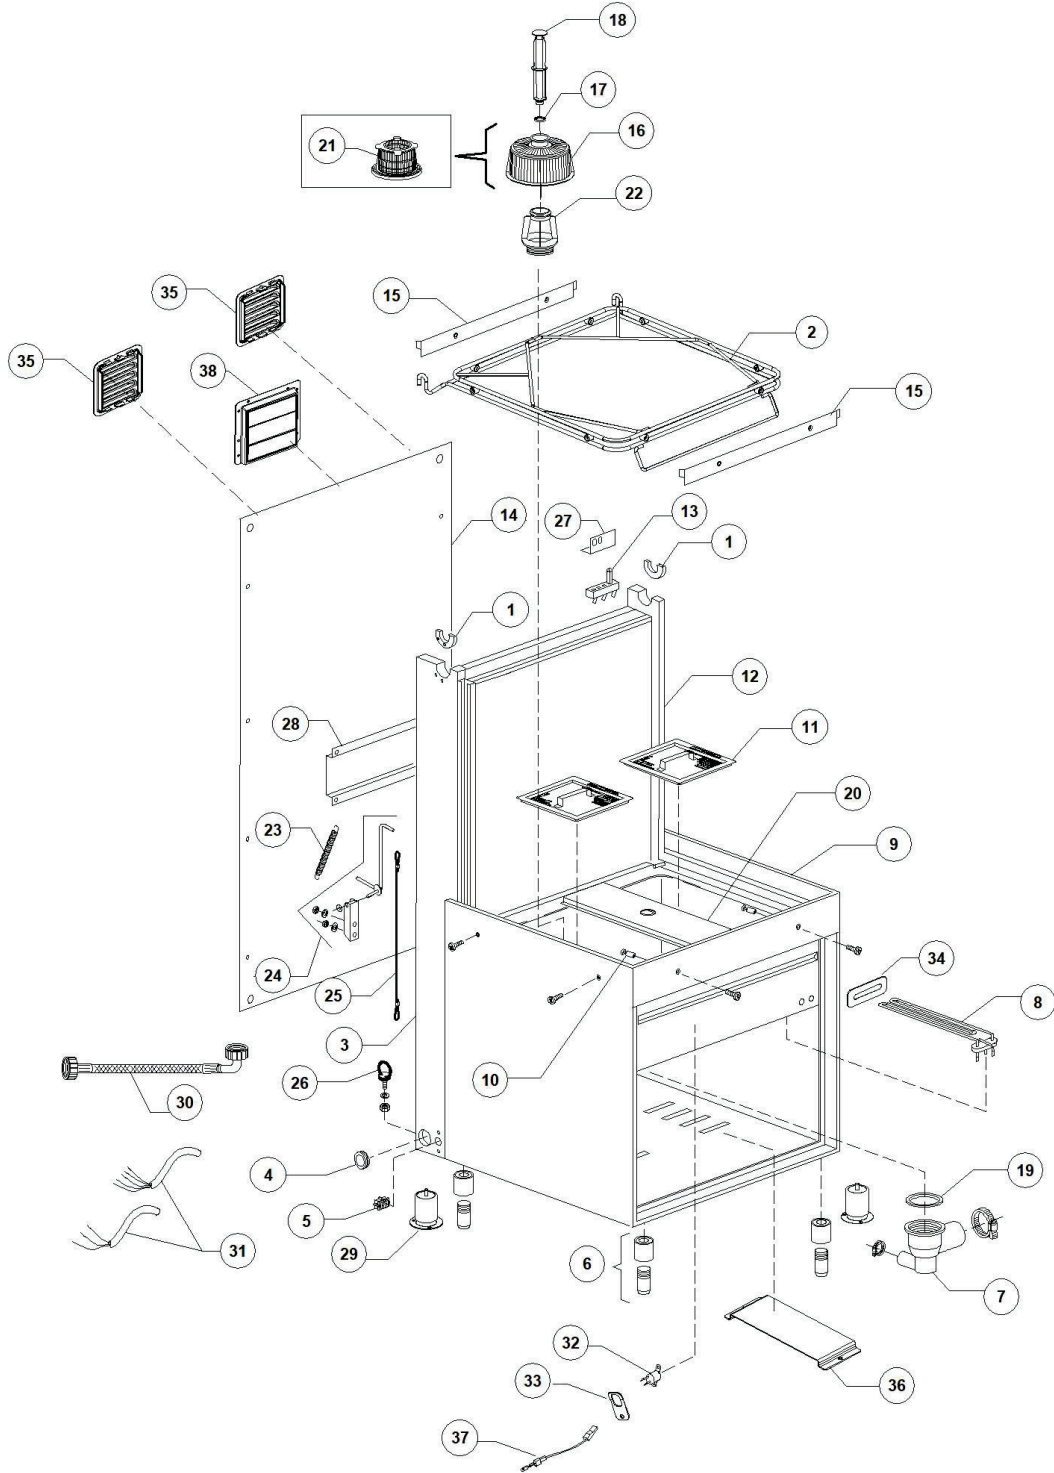

HT 11 400V3N 50HZ - DWD1005607 - Gruppo carrozzeria - DW014

HT 11 400V3N 50HZ - DWD1005607 - Gruppo carrozzeria - DW014

Pos.	Codice	Descrizione	Description
1	DW11600055	BOCCOLA GUIDA MANIG.DX-SX G12	RIGHT/LEFT HANDLE PILOT BUSH
2	DW11600001	SUPPORTO CESTO AISI 304 GASTRO 12S	S/S BASKET SUPPORT 12S
3	DW11600621	MONTANTE SX G 12S	LEFT STANDARD
4	DW13324	PASSACAVO GOMMA D.46X50	RUBBER FAIRLEAD D.46X50
5	DW15065/A	FISSACAVO PER VITI AUTOF (NR.2x11007)	CABLE-FASTENER WITH SCREW
6	DW15116	"PIEDINO 2" M10 REG. 132-210"	"ADJUSTABLE FOOT M10 132-210 2""
7	DW500606	POZZETTO CON SCARICO LATERALE DX	RIGHT SIDE SCRAP TRAY
8	DW150047	RESIST.2700/2940W 230/240V 1	2700/2940W 230/240V 1 HEATING ELEM.
9	DW76000	ASS.BASE-VASCA-SCHIENALE 11/04	BASE+TANK+BACK ASSEMBLY
10	DW11600018	PERNO SUPPORTO PORTACESTO	BASKET HOLDER PIN SUPPORT
11	DW11600907	FILTRO VASCA POS. G12/03 & 11/03	TANK BACK FILTER
12	DW11600620	MONTANTE DX G 12S	RIGHT STANDARD
13	DW70305	FINECORSO A PULSANTE MF17	LIMIT STOP PUSH BUTTON
14	DW11600630	SCHIENALE POSTERIORE G-12S (1X 3071286)	BACK PANEL 12S
15	DW10600923	SPONDINA CESTO 1200	BASKET BOARD
16	DW500616	FILTRO ASPIR. GS50 GRIGIO	SUCTION FILTER
17	DW13021	GUARNIZIONE DEM 40 PER TROPPOPP. GS	OVERFLOW PIPE GASKET DEM 40 (MIN. 2 PCS)
18	DW500619	ASSIEME TROPPO PIENO H208 CON TAPP	OVERFLOW PIPE H208
19	DW80208	GUARNIZIONE RAMPA LP2 DIAM.95X75X3	RISER GASKET D.95X75X3 (MIN. 2 PCS)
20	DW76007	TRAVERSO CENTRALE SUP.FILTRO 11/04	CENTRAL TRANSVERS.SUPP.FOR FILTER 11/04
23	DW10700	MOLLA PER PORTA DIS.LS034 DERBY	DOOR SPRING
24	DW11600059	ASSIEME SICUREZZA CAPOTTE	SAFETY SYSTEM ASSEMBLY SUPPORT
25	DW76252	CORDA PER SISTEMA SICUREZZA 11/04	SAFETY SYSTEM ROPE 11/04
26	DW11600058	GANCIO GOLFARE MASCHIO M8 ZINC	M8 ZINC PLATED MALE HOOK
27	DW11600919	SQ.SUPPORTO MICRO G 12S	MICROSWITCH SUPPORT
28	DW11600625	SUPPORTO TIRANTI MOLLE	TIE ROD SPRING SUPPORT
30	DW10900001	CANNA CARICO GROSSA M 1,5 EN61770	LOAD PIPE M 1,5 EN61770
31	DW80200	CAVO ALIMENTAZIONE 5X4X3400	CABLE 5X4X3400
34	DW250043	PIASTRINA RESISTENZA VASCA	TANK HEATING ELEMENT PLAQUE