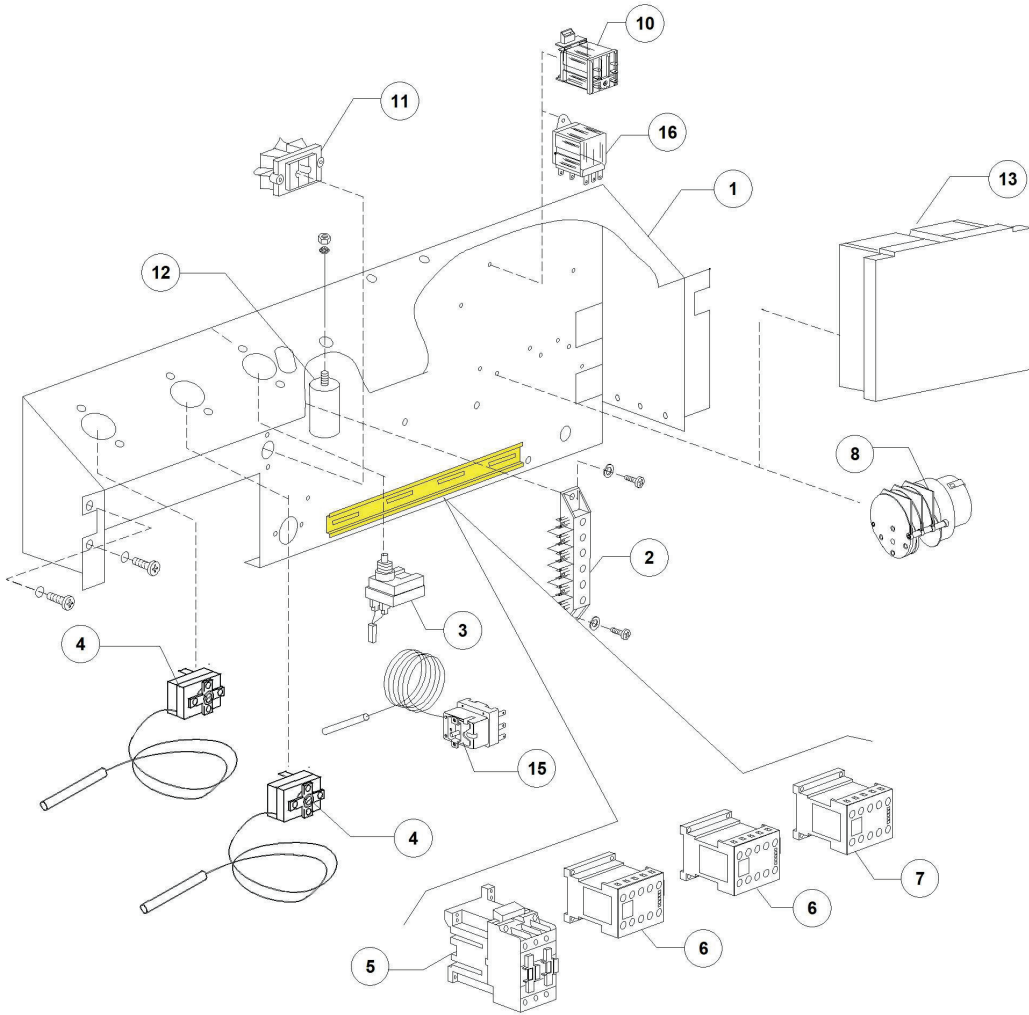

HT 11 400V3N 50HZ - DWD1005607 - Componenti elettrici - DW014

HT 11 400V3N 50HZ - DWD1005607 - Componenti elettrici - DW014

Pos.	Codice	Descrizione	Description
1	DW76002	PORTACOMPONENTI 11/04	ELECTRIC COMPONENTS PANEL 11/04
2	DW500551	MORSETTIERA 6 POLI KL116/6	TERMINAL BOARD 6 POLES FV122 RED
3	DW2000430	TERMOSTATO DI SICUR. 110 1500PVC	SAFETY THERMOSTAT 110 1500PVC
4	DW10707/1	TERM.0-90 TR2 C1500+PVC POST.N/ALB	THERMOSTAT 0-90 TR2 C1500+PVC POST.N/ALB
5	DW10300050	TELERUTT. 25A/12A 4NA 230V 50-60HZ	CONTACTOR 25A/12A 4NA 230V 50-60HZ
6	DW15086	TELERUTTORE 230V 50/60Hz 4C AC3(6A)	CONTACTOR 230V 50/60Hz 4C AC3(6A)
11	DW15065/A	FISSACAVO PER VITI AUTOV (NR.2x11007)	CABLE-FASTENER WITH SCREW
12	DW15149	FILTRO ANTIDIS.F3 (CX0.47MF)	ANTIJAMMING FILTER F3 (CX0.47MF)
13	DW50553/A	TIMER ELET. 50-120-180 CAPOTTA	ELECTRONIC TIMER 50-120-180 HOOD MACHINE