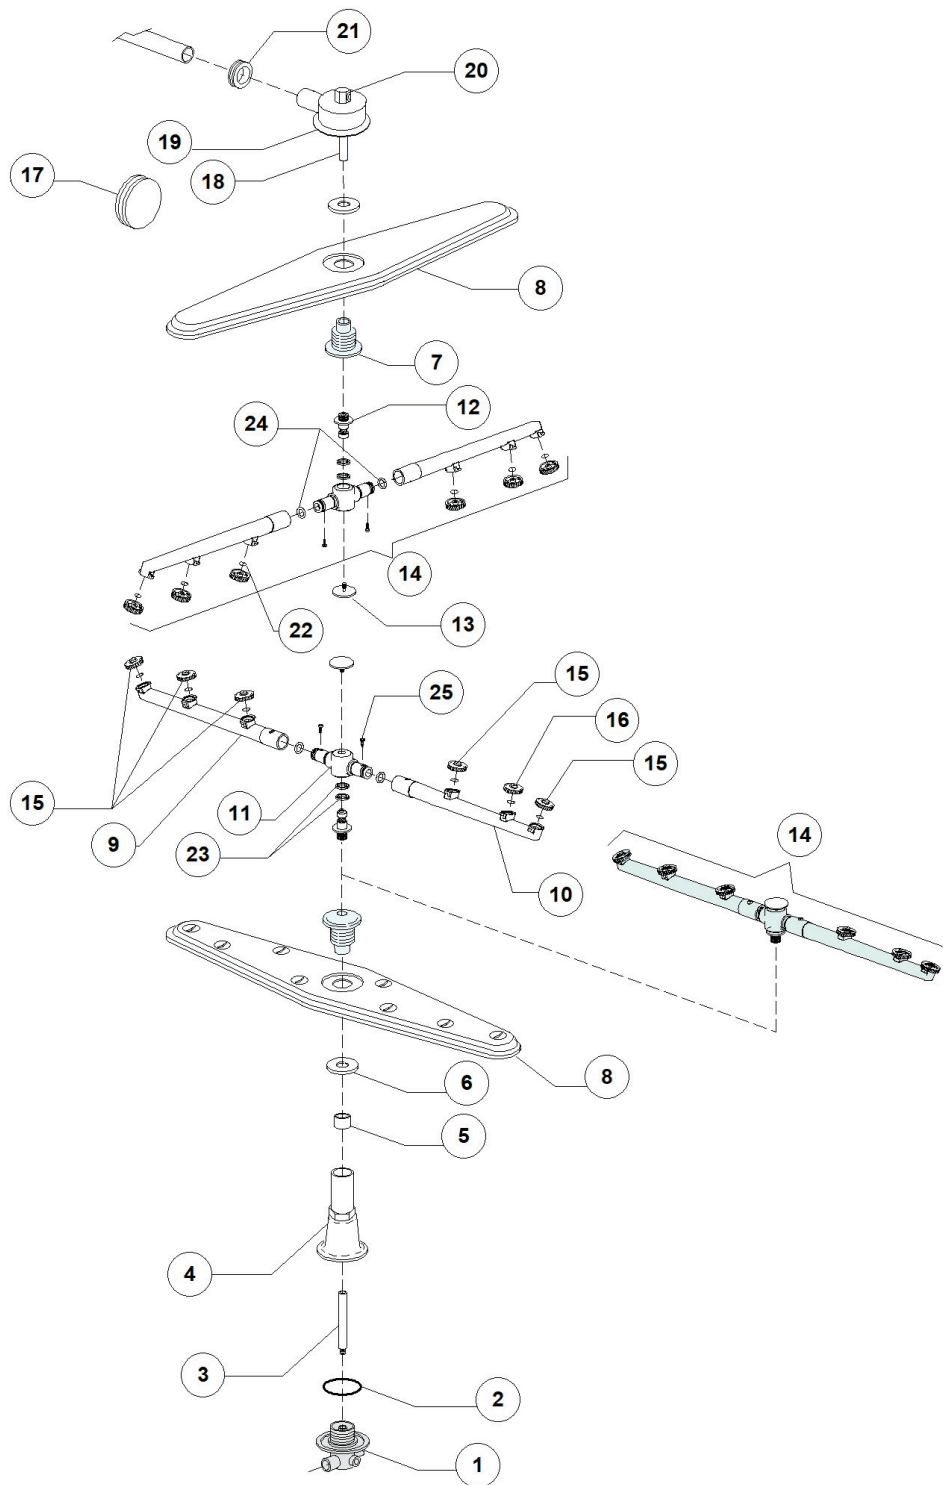

HT 11 400V3N 50HZ - DWD1005607 - Gruppo lavaggio-risciacquo - DW014

HT 11 400V3N 50HZ - DWD1005607 - Gruppo lavaggio-risciacquo - DW014

Pos.	Codice	Descrizione	Description
1	DW500612	TORRETTA SUP./INF. GS GRIGIO	WASH ARMS'LOWER / UPPER SUPPORT GS
2	DW13015	GUARNIZIONE 6225 OR 160 NBR	6225 O-RING 160 NBR
3	DW76079	ASSE INF.RISC.11/04 D.16 L.200	LOWER RINSE AXLE
4	DW76077	MANICOTTO INF. 11/04 L172mm GRIGIO	LOWER PIPE COUPLING L172
5	DW75321	DISTANZ.PER MOZZO 11S 98 SU GIR.INF	SPACER FOR HUB
6	DW75317	DADO PER MOZZO GIR. 11S/96	NUT FOR ROTOR HUB 11S/96
7	DW75320	MOZZO PER GIRANTE 11 S 09/98	HUB FOR ROTOR 11S 09/98
8	DW75915	GIRANTE LAVAGGIO 11/03	WASH ROTOR
9	DW75920/D	TUBO RISC. DX GRIGIO 2009	
10	DW75920/S	TUBO RISC. SX GRIGIO 2009	GREY LEFT RINSE ARM 2009
11	DW75920/A	MOZZO PER GIRANTE RISCACQUO 2009	HUB FOR RINSE ROTOR 2009
12	DW10651	ASSE RISCACQUO/03	RINSE AXLE 03
13	DW10652	VITE RISCACQUO/03	RINSE ARM SCREW
14	DW75920	GRUPPO RISC.SUP/INF 2009	UPPER/LOWER RINSE ASSEMBLY 2009
15	DW10371	TESTA UGEL. RISC. 95 APER. GRIG.(MIN 10)	OPENED RINSE NOZZLE (BATCH 10PCS)
16	DW10372	TESTA UGEL.RISC.95 CHIU. GRIGIO (MIN 10)	CLOSED RINSE NOZZLE (BATCH 10PCS)
18	DW75322	PROLUNGA PER ASSE RISC. SUP 11S 98	UPPER RINSE AXLE EXTENSION
19	DW75067	TORRETTA INOX PER GIRANTE INOX 11S	S/SWASH ARMS' LOWER SUPPORT 11S
20	DW75319	"GOMITO RISCACQUO G 1/4"	"RINSE ELBOW G1/4"
21	DW76081	GUARN.RAMPA 51x34x14(11/04-G12/03)	RISER GASKET 51X34X14
22	DW13002	GUARNIZIONE OR R6 NBR	O-RINGR R6 NBR (MIN. 10 PCS)
23	DW75920/B	ANELLI TENUTA MOZZO RISCACQUO 2009	
24	DW13002	GUARNIZIONE OR R6 NBR	O-RINGR R6 NBR (MIN. 10 PCS)
25	DW11004	VITE TCB D.8 DENTATA 4X10 SPAX	4X10 TCB D.8 SPAX TOOTHED SCREW