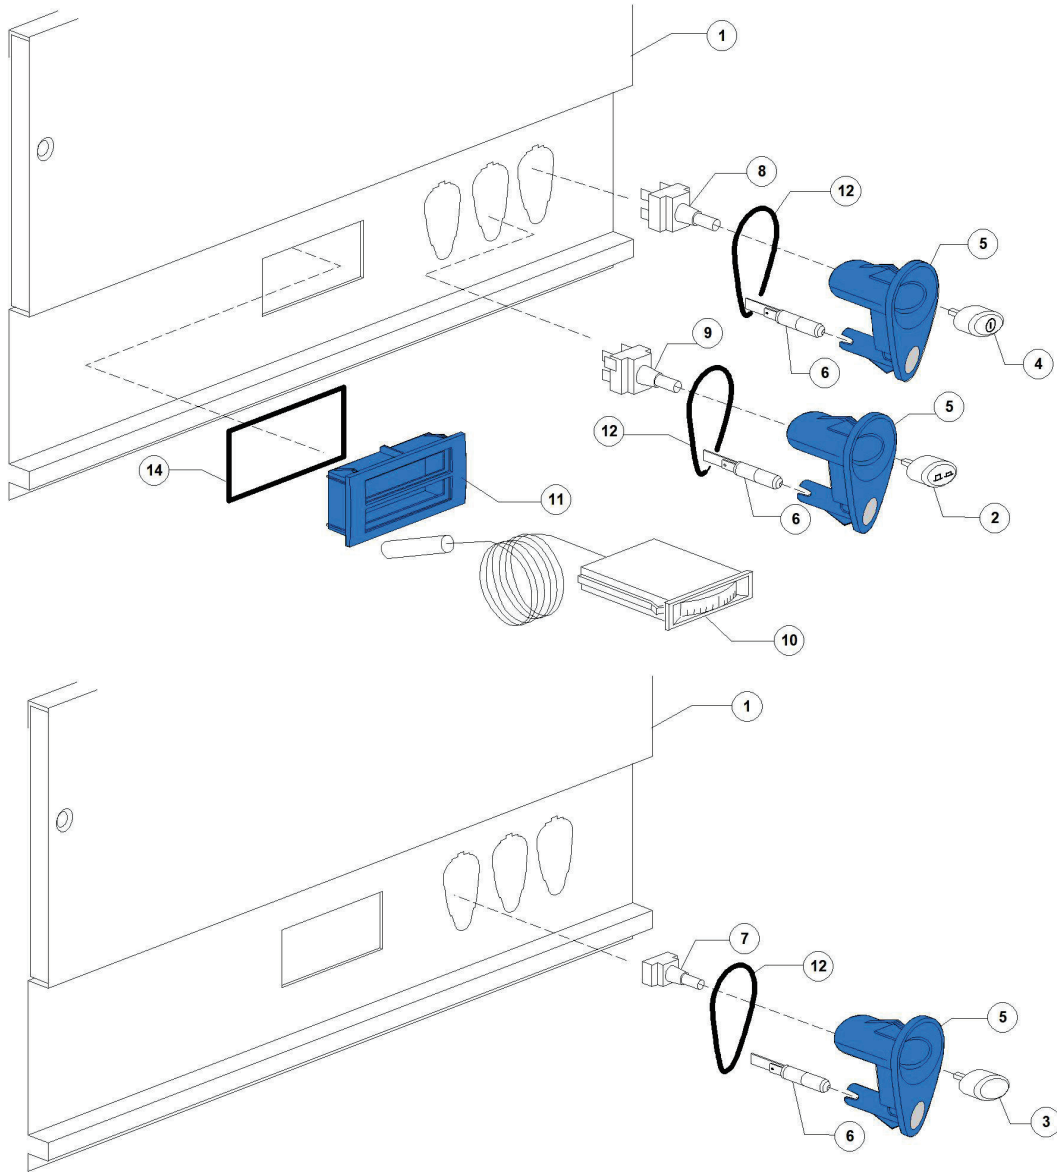

HT 11 400V3N 50HZ - DWD1005607 - Pannello comandi - DW014

HT 11 400V3N 50HZ - DWD1005607 - Pannello comandi - DW014

Pos.	Codice	Descrizione	Description
1	DW76004	"#PAN.COM.11/04 UGOLINI "HT11""	CONTROL PANEL
2	DW89342	"TASTO FUNZ."DUE TEMPI" UG."	TIME SELECTOR KEY UGOLINI
3	DW89348	TASTO FUNZ. NEUTRO UG.	NEUTRAL KEY UGOLINI
4	DW89340	TASTO FUNZ.ON-OF UG.	ON/OFF KEY UGOLINI
5	DW89300	"SUPP.TASTO FUNZ."OVALE" UG.+ VETR."	OVAL KEY SUPPORT UG
6	DW15826	LAMPADA 220V TRASPARENTE	WHITE PILOT LIGHT 220V
7	DW15844	FRUTTO SUPPORTO TASTO FISSO	PUSH BUTTON SUPPORT
8	DW15812	FRUTTO INTERRUTTORE 16A	16A SWITCH
9	DW15811	FRUTTO DEVIATORE BIPOLARE 16A	16A BIPOLAR SWITCH
10	DW10500011	TERMOMETRO ORIZZ. MINI	HORIZONTAL THERMOMETER
11	DW89306	SUPPORTO TERMOMETRO DOPPIO UG.	DOUBLE THERMOMETER SUPPORT UG
12	DW89332	GUARNIZIONE OR D37X1.5 NBR 70SH NER	O-RING D.37X1.5 NBR 70SH (MIN. 10 PCS)
14	DW89331	GUARNIZIONE OR D58X1.5 NBR 70SH NER	O-RING D.58X1,5 NBR 70SH (MIN. 5 PCS)