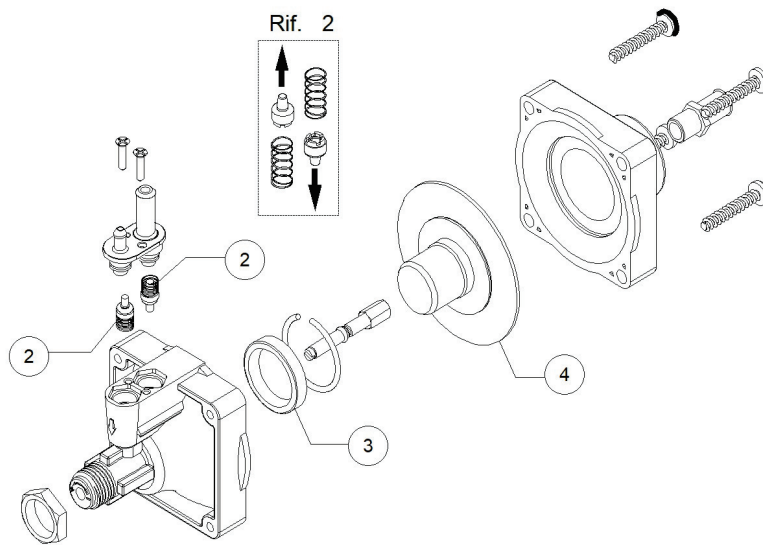

HT 11 400V3N 50HZ - DWD1005607 - Gruppo dosatore Brillantante - DW014

HT 11 400V3N 50HZ - DWD1005607 - Gruppo dosatore Brillantante - DW014

Pos.	Codice	Descrizione	Description
1	DW10799	DOSATORE BRILLANTANTE (TECNO PRO)	RINSE AID DOSING PUMP
2	DW10805	VALVOLE+MOLLE(2)DOS.BRILL.TECNOPRO	TECNOPRO NON RETURN VALVE
3	DW10806	GUARNIZIONE D22 DOS.BRILL.TECNOPRO	GASKET D.22
4	DW10807	MEMBRANA X DOSATORE BRILL.TECNOPRO	MEMBRANE FOR DOSING PUMP
5	DW15058	FILTRINO CON PESO ASPIR. DET/BRIL	SMALL FILTER (MIN. 3 PCS)
6	DW10200293	TUBO EPDM 8X15 PER DOSATORE	8X15 EPDM PIPE
7	DW14506	TUBO GOMMA DIAM 9,5X16 EPDM	9,5X16 EPDM RUBBER PIPE