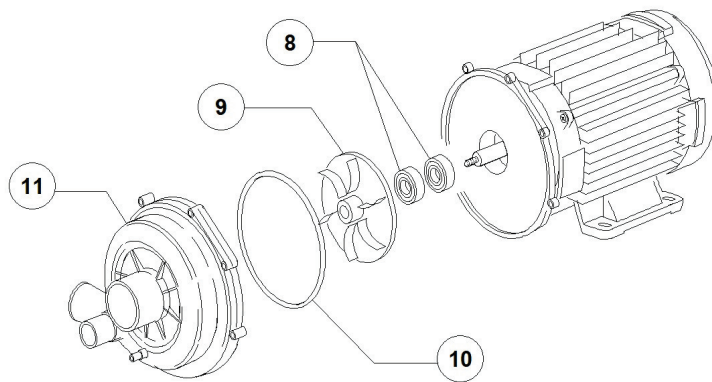

HT 11 400V3N 50HZ - DWD1005607 - Gruppo pompa di lavaggio - DW014

HT 11 400V3N 50HZ - DWD1005607 - Gruppo pompa di lavaggio - DW014

Pos.	Codice	Descrizione	Description
1	DW22009	POMPA HP 1.5 230 V. MONO	PUMP HP1.5 230V
2	DW25032	MANICOTTO ASPIR.95 GS100 DIAM.60/60	SUCTION PIPE COUPLING
4	DW10727	CANNA SCARICO mt.1.5 D.24 PICCOLA	DRAIN HOSE 1,5MT D.24
5	DW76078	TUBO DIAM.50/35 MANDA.SUP.11/03	TOP DELIVERY HOSE D.50/35 11/03
6	DW11600103	RAMPA LAVAGGIO G12/03-11S/03	WASH RISER G12/03 11S/03
7	DW15081/A	CONDENSATORE 16 uF.X450V.	16 UF CONDENSER
8	DW15080/F	#PREMISTOPA+CONTROFACCIA TEN_10+TEN_002	ROTATING SEALS
9	DW15079/A	GIRANTE POMPA D.102A.	PUMP ROTOR D.102A
10	DW15080/A	GUARNIZIONE HP 1.5	PUMP GASKET 1,5HP
11	DW22009/D	CHIOCCIOLA D.170 T40 D60-50-30 APERTO	SCROLL FOR PUMP D.170
12	DW15033/A	TUBO EPDM MANDATA LAV.INF. NUOVO	LOW EPDM DELIVERY WASH PIPE