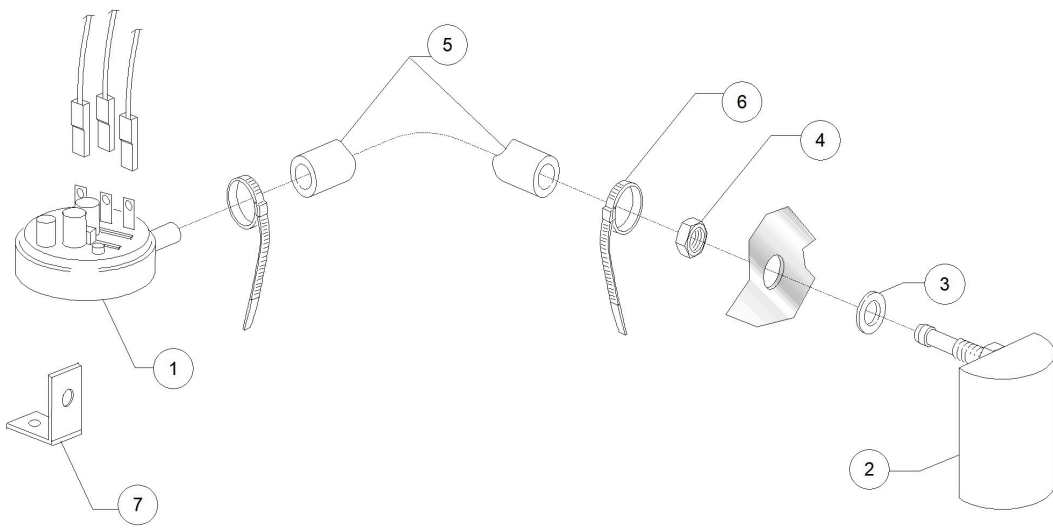

HT 11 400V3N 50HZ - DWD1005607 - Pressostato - DW014

HT 11 400V3N 50HZ - DWD1005607 - Pressostato - DW014

Pos.	Codice	Descrizione	Description
1	DW10706/A	"PRESSOSTATO "EL." 46-26"	PRESSURE SWITCH 46-26
2	DW135911/B	ASSIEME GABBIA D'ARIA GRIGIA L75	GREY AIR TRAP ASSEMBLY L75
3	DW13301	GUARNIZ. IN ROLMART D14x8x1,5	O-RING ROLMART D14X8X1,5
4	DW11702	DADO M8 INOX UNI5588 DIN934	S/S NUT M8 DIN934 (MIN. 20 PCS)
5	DW14508	TUBO EPDM 4.5X9 PER PRESSOSTATO	EPDM HOSE 4.5X9 FOR PRESSURE SWITCH
6	DW10738	FASCETTA PLASTICA 98X2.5	PLASTIC CLAMP 98X2,5