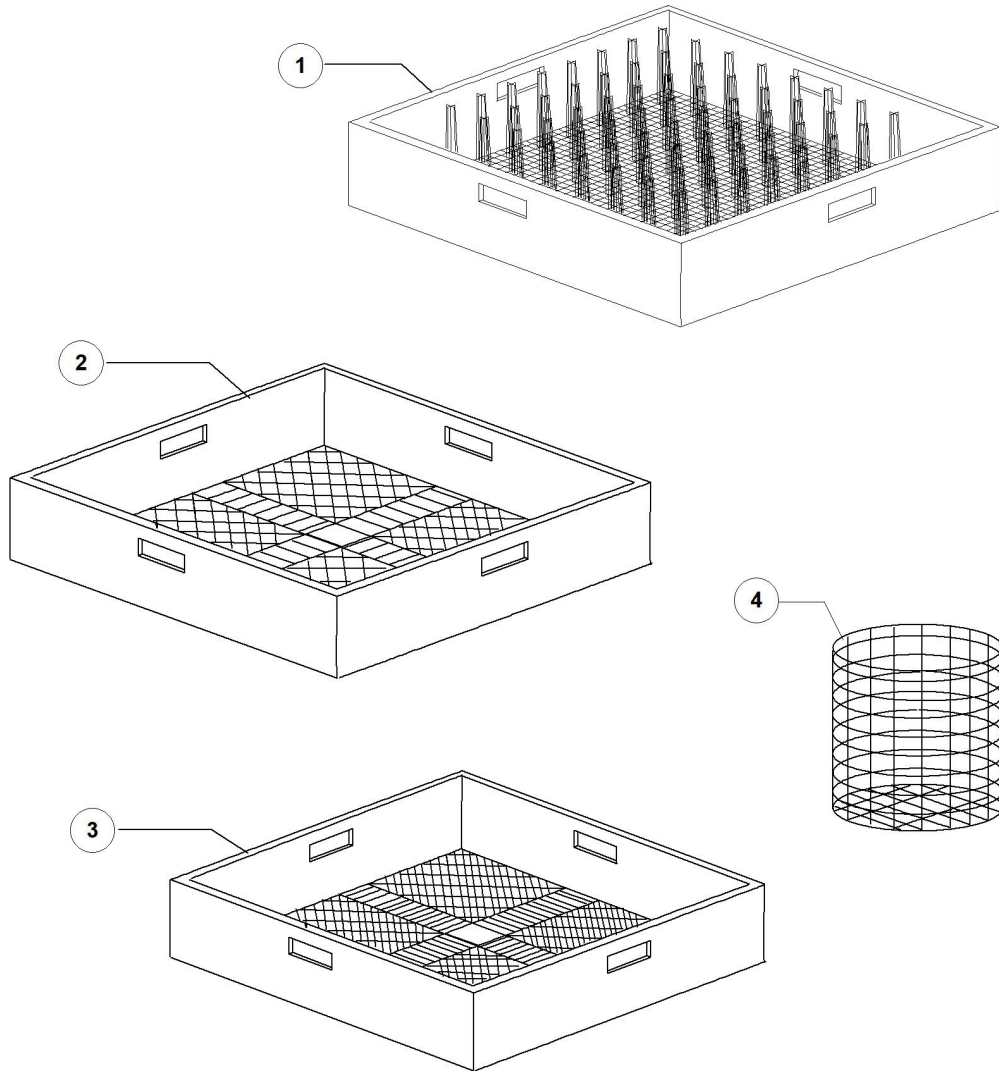

HT 11 400V3N 50HZ - DWD1005607 - Cesti - DW014

Pos.	Codice	Descrizione	Description
1	DWC40	CESTO PIATTI PLASTICA 50X50	PLASTIC PLATES BASKET 500X500
2	DWC44	CESTO BICCHIERI MAGL.LARGA PLASTICA	500X500 LARGE MESH GLASS BASKET
3	DWC41	CESTO POSATE MAG.STRETTA PLASTICA	CUTLERY BASKET - TIGHT MESH (PLASTIC)
4	DW15060	INSERTO CUCCHIAINI GRANDI DIS.G.060	CUTLERY BASKET