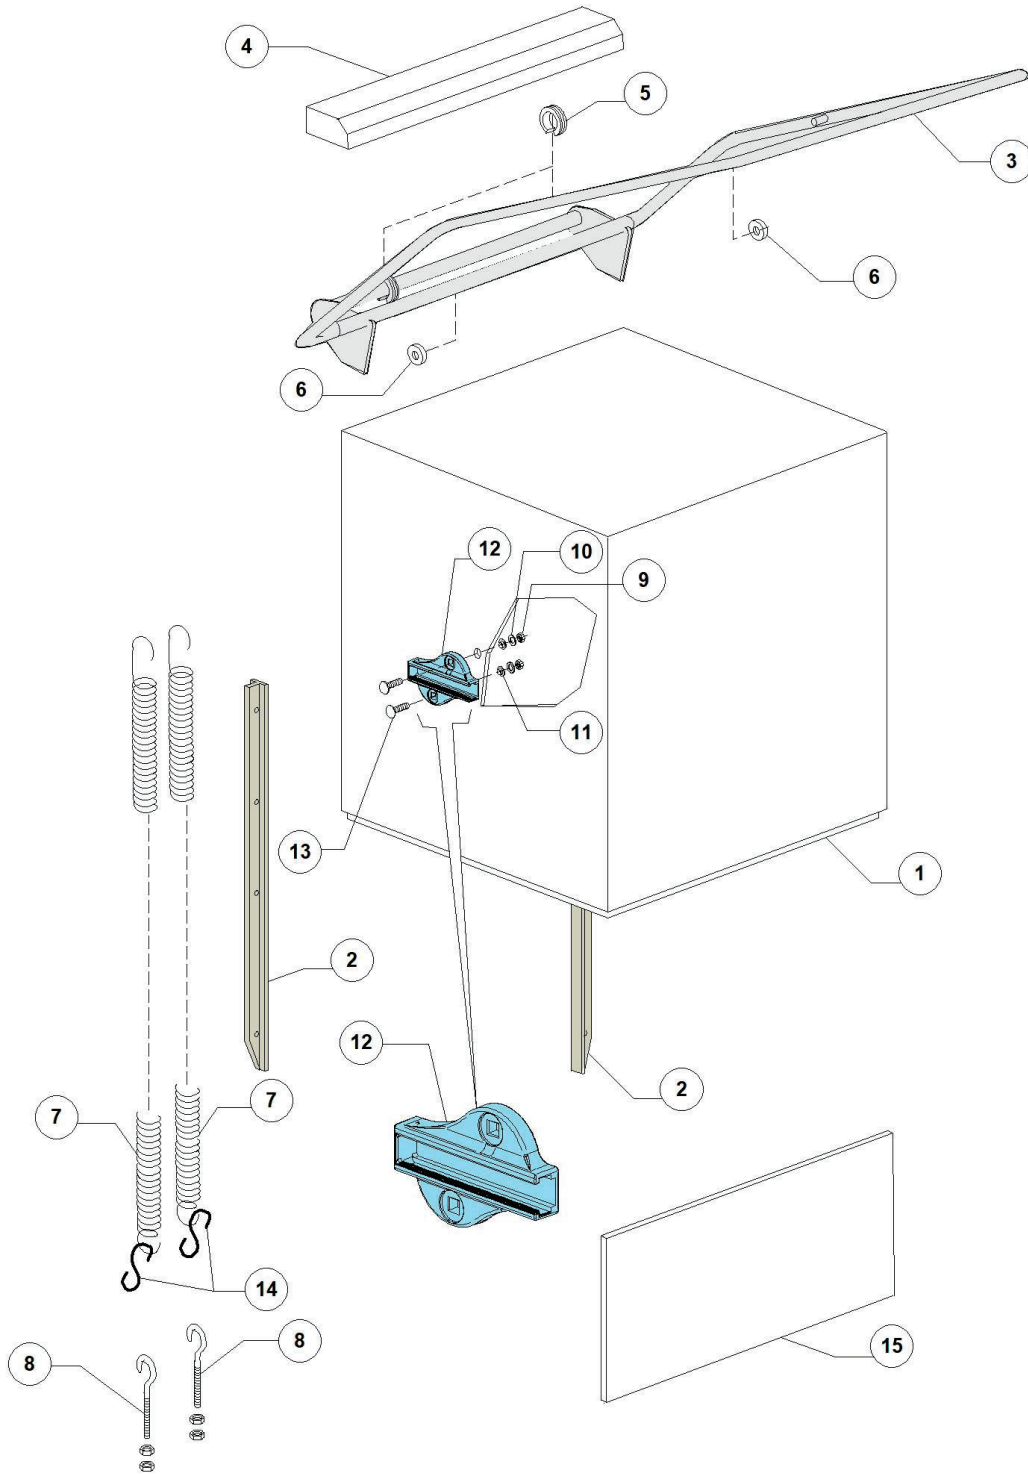

HT 11 400V3N 50HZ - DWD1005607 - Capotta - DW014

HT 11 400V3N 50HZ - DWD1005607 - Capotta - DW014

Pos.	Codice	Descrizione	Description
1	DW76001	CAPPOTTA COMPLETA 11/04	COMPLETE HOOD 11/04
2	DW76080	PATTINO SCORRIMENTO CAPOTTA 11/04	HOOD SLIDING GUIDE 11/04
3	DW76075	MANIGLIONE CAPPOTTA 11/04 COMPLETO	S/S HOOD HANDLE
4	DW11600913	SPOILER COMPLETO G 12S	SPOILER G12S
5	DW70306	SNODO AGGANCIO MOLLA PA6 GRIGIO	SLIDING ROLLER FOR SPRING
6	DW89919	RUOTA PER CESTO LP3/LP4	WHEEL FOR BASKET P3S/P4S8
7	DW75303	MOLLA POSTERIORE S11	BACK SPRING
8	DW10800210	VITE TIRANTE CON GANCIO M10X60	ROD SCREW WITH HOOK M10X60
9	DW11718	DADO M8 AUTOBLOCCANTE INOX DIN 982	S/S SELF-LOCKING NUT M8 DIN982
10	DW11185	RONDELLA 8X16 PIANA INOX DIN125	8X16 S/S PLANE WASHER DIN125
11	DW76086	OGIVA PER CAMME DIAM.16	CAM SEAL WASHER D.16
13	DW11222	VITE TESTA BOMB C.E. FLANGIATA M8L25INOX	
14	DW76253	GANCIO A S D6X65	D6X65 HOOK
15	DW76003	SOTTOPORTA INFERIORE 11/04	FRONT PANEL 11/04