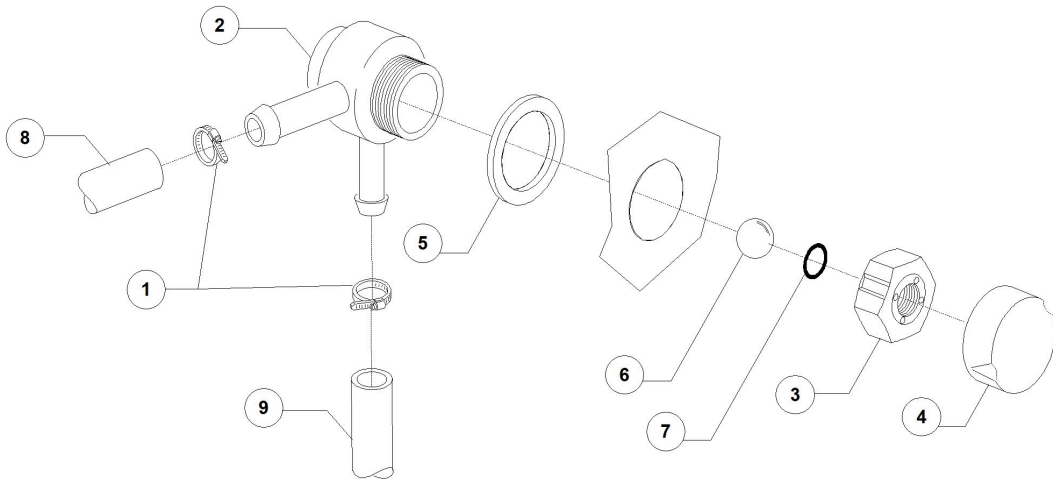

HT 11 400V3N 50HZ - DWD1005607 - Valvola DVGW - DW014

HT 11 400V3N 50HZ - DWD1005607 - Valvola DVGW - DW014

Pos.	Codice	Descrizione	Description
1	DW11807	FASCETTE AISI 430 12/22	CLAMP 12/22 AISI 430
2	DW15280	CORPO CENTRALE VALVOLA DVGW 07	DRAIN VALVE CENTER BODY
3	DW15281	DADO VALVOLA DVGW 07	VALVE NUT
4	DW15282	COPRI DADO VALVOLA DVGW 07	VALVE NUT COVER
5	DW15283	GUARNIZIONE VALVOLA DVGW 07	VALVE GASKET
6	DW15284	"SFERA 5/8" VALVOLA DVGW 07"	"5/8" BALL FOR DVGW VALVE 07"
7	DW15285	GUARNIZIONE OR 115 KTW VALVOLA DVGW 07	O-RING 115 KTW
8	DW14506	TUBO GOMMA DIAM 9,5X16 EPDM	9,5X16 EPDM RUBBER PIPE
8	DW2907351	TUBO GOMMA EPDM 11,5X19	11,5X19 EPDM RUBBER PIPE
9	DW14506	TUBO GOMMA DIAM 9,5X16 EPDM	9,5X16 EPDM RUBBER PIPE
9	DW2907351	TUBO GOMMA EPDM 11,5X19	11,5X19 EPDM RUBBER PIPE
9	DW2907353	TUBO GOMMA ACQUA POTABILE 13X21	13X21 POTABLE WATER RUBBER PIPE