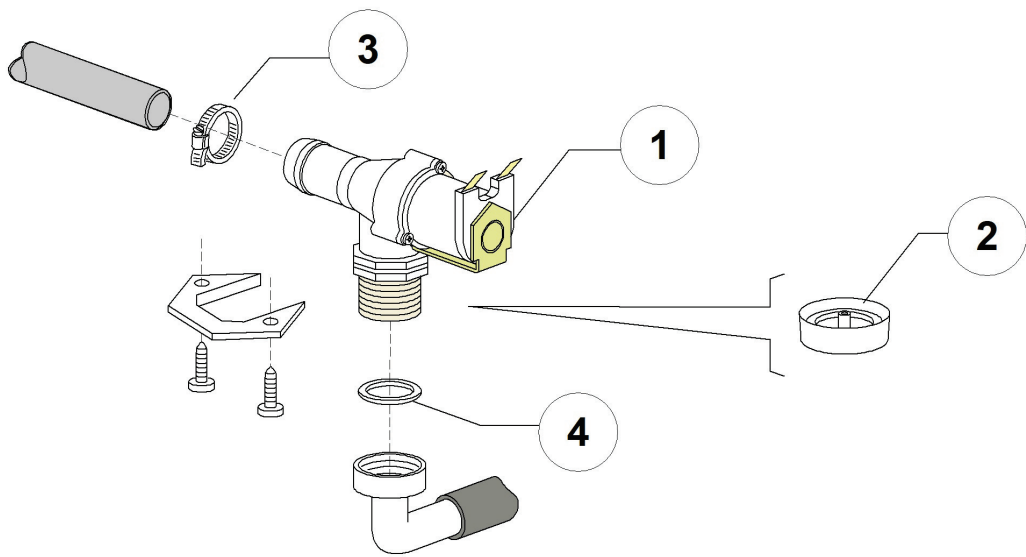

HT 11 400V3N 50HZ - DWD1005607 - Valvola di carico - DW014

HT 11 400V3N 50HZ - DWD1005607 - Valvola di carico - DW014

Pos.	Codice	Descrizione	Description
1	DW30001000	ELETTROVALVOLA SINGOLA 90° D.14	SINGLE SOLENOID VALVE 90° D.14
3	DW11807	FASCETTE AISI 430 12/22	CLAMP 12/22 AISI 430
4	DW13307	GUARNIZ. 3/4 CARICO H2O DIS.LS061	GUARNIZ. 3/4 CARICO H2O DIS.LS061