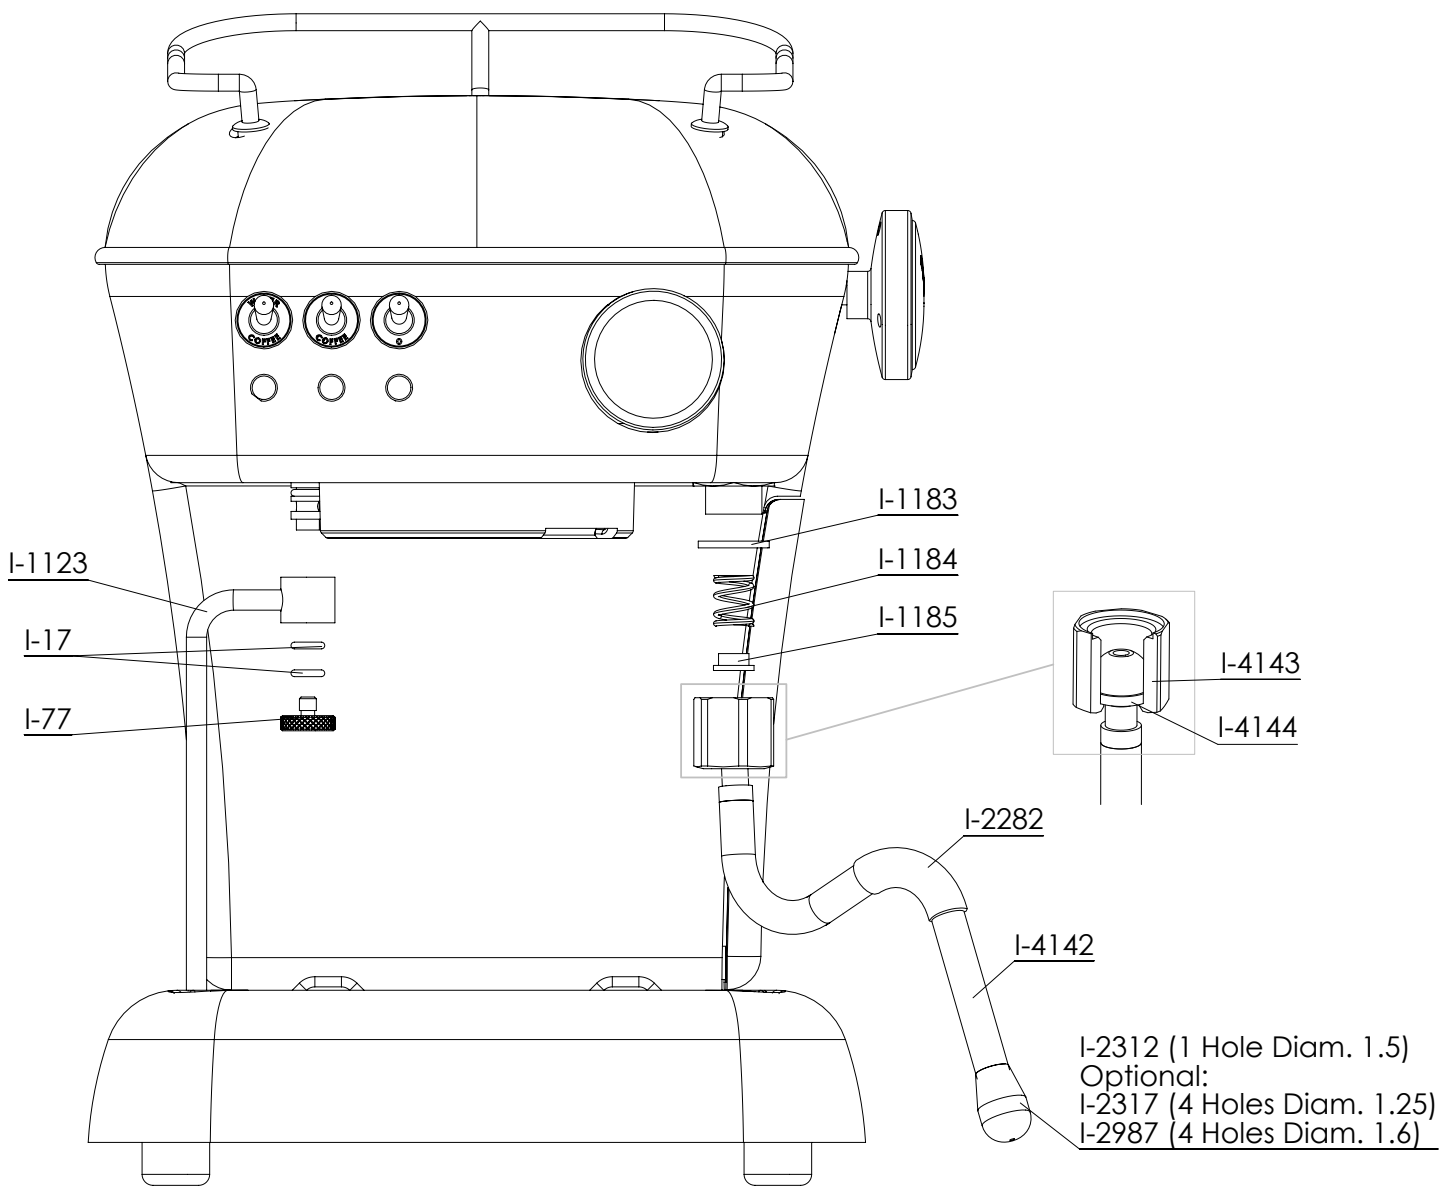

REF.	DESCRIPCIÓN	DESCRIPTION
I...17	JUNTA TORICA	SILICONE RING
I...77	FIJADOR TUBO VAPOR	PIPE STEAM SCREW
I.1123	TUBO DESCARGA	DRAIN PIPE
I.1183	ARANDELA GRIFO AGUA	WATER TAP WASHER
I.1184	MUELLE GRIFO SALIDA VAPOR-AGUA	STEAM - WATER OUTLET TAP SPRING
I.1185	GUIA MUELLE GRIFO AGUA	SPRING GUIDE WATER TAP
I.2282	PROTECTOR TUBO VAPOR INOX BARISTA D.10mm	STEAM TUBE PROTECTOR BARISTA D.10mm
I.2312	SALIDA TUBO VAPOR 1 AGUJERO STEEL PROF	STEAM PIPE OUTLET
I.2317	SALIDA VAPOR INOX BARISTA PTFE D.10mm (4xD1.25)	STEAM OUTLET INOX BARISTA PTFE D.10mm (4x1.25)
I.2987	SALIDA VAPOR INOX BARISTA PTFE D.10mm (4xD1.6)	STEAM OUTLET INOX BARISTA PTFE D.10mm (4x1.6)
I.4142	TUBO VAPOR MD STEEL UNO/DUO PROF PTFE D.10mm	UNO/DUO PROF PIPE PTFE D.10mm
I.4143	TUERCA TUBO VAPOR/AGUA PTFE	NUT STEAM/ WATER PTFE
I.4144	JUNTA TEFLON TUBO VAPOR/AGUA PTFE	TEFLON GASKET STEAM/ WATER PTFE