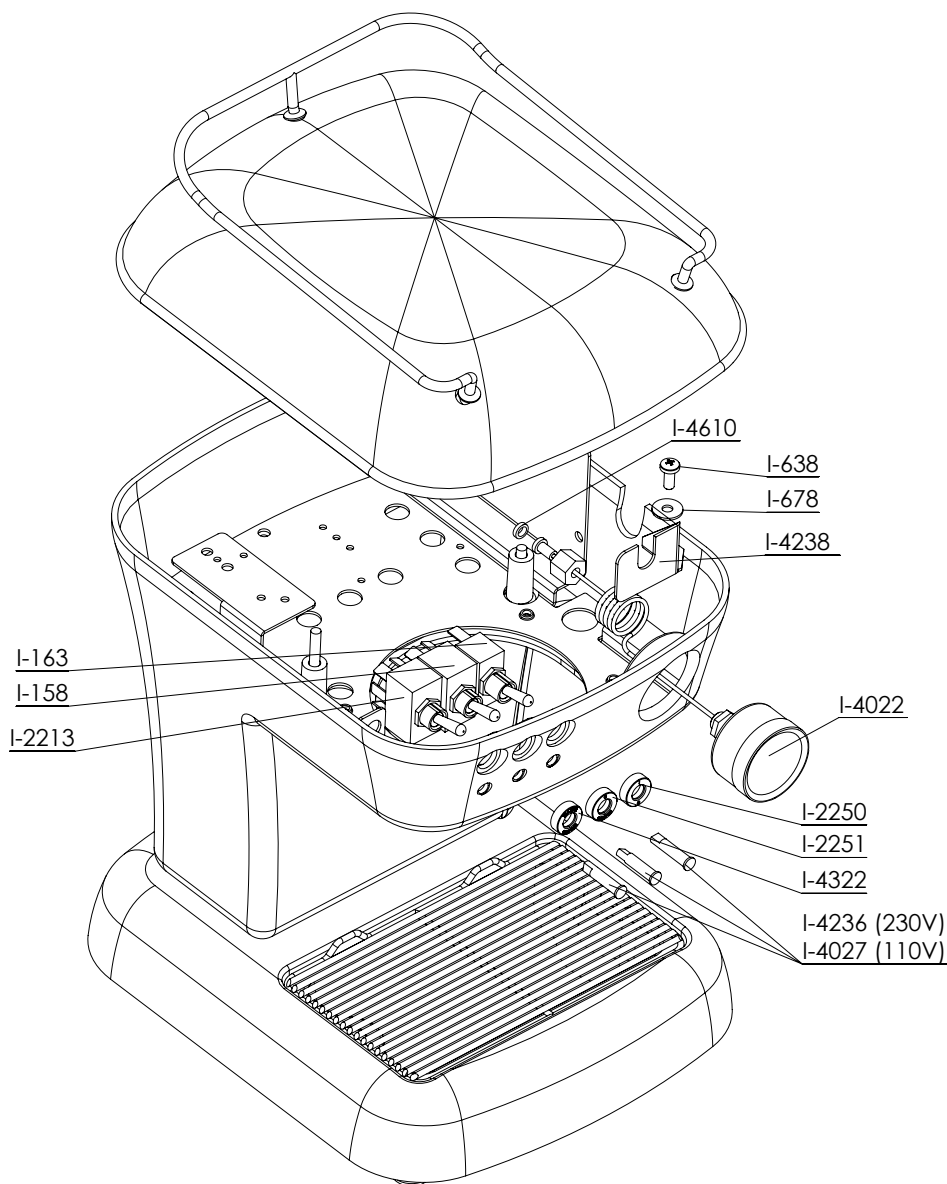

REF.	DESCRIPCIÓN	DESCRIPTION
I..158	INTERRUPTOR DREAM BIPOLAR ON-OFF	ON-OFF BIP. SWITCH
I..163	INTERRUPTOR DREAM ON-ON	DREAM ON-ON SWITCH
I..638	TORNILLO SUJECION TERMOMETRO INOX	THERMOMETER SCREW
I..678	ARANDELA DIN9021 M5 INOX	WASHER
I.2213	CONMUTADOR 3 POSICIONES STEEL	3 POSITION SWITCH - STEEL
I.2250	TUERCA INTERRUPTOR DREAM ON/OFF	SWITCH DREAM NUT ON/OFF
I.2251	TUERCA INTERRUPTOR DREAM COFFEE	SWITCH DREAM NUT COFFEE
I.4022	CAJON CAPSULA BAR KAP 2 GRUPOS COMPACTA NEGRO	BAR KAP 2GR COMPACT BLACK TRAY
I.4027	PILOTO BLANCO STEEL 125V UL	WHITE PILOT LIGHT STEEL 110V UL
I.4236	PILOTO BLANCO PID 250V	PILOT WHITE STEEL 250V
I.4238	SOPORTE MANOMETRO DREAM PID	MANOMETER BRACKET DREAM PID
I.4322	TUERCA INTERRUPTOR DREAM PID WATER-STEAM	SWITCH DREAM PID NUT WATER-STEAM
I.4610	JUNTA 8,5x4,4x2 PTFE	GASKET 8,5x4,4x2 PTFE