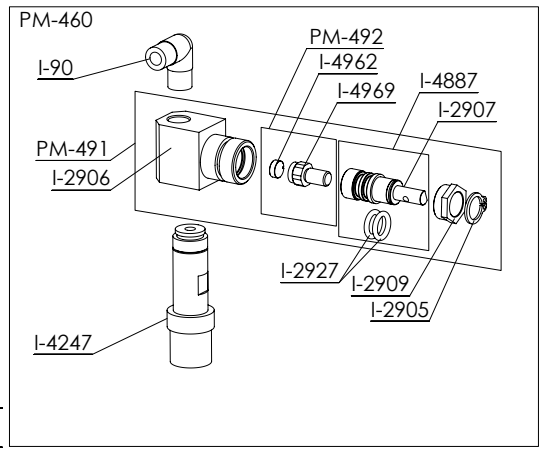

ESC-524 (230V)
ESC-525 (110V)

REF.	DESCRIPCIÓN	DESCRIPTION
ESC524	GRUPO INTERCAMBIADOR DREAM ONE 220V	THERMOBLOCK DREAM ONE 220V
ESC525	GRUPO INTERCAMBIADOR DREAM ONE 110V	THERMOBLOCK DREAM ONE 110V
I...17	JUNTA TORICA	SILICONE RING
I...31	TUERCA M5 INOX	NUT
I...44	RACOR CODO	RL BOIX FITTING
I...45	RACOR RECTO	STRAIGHT FITTING
I...46	REFUERZO TUBO	PIPE REINFORCEMENT
I...71	PIPETA ASPIRACION	90° FITTING
I...94	TUERCA APRIETE GRIFO	TAP NUT
I...129	RETENEDOR CABLE	TERMINAL WIRING
I...132	TORNILLO M5x8 INOX	SCREW
I...135	RACOR CODO 1/3280 4 1/8	FITTING
I...138	TUERCA BICONO	NUT
I...139	BICONO DIAMETRO 6 mm	BICONE
I...171	ARANDELA FIJAC.SOP.BOMBA	WASHER
I...173	JUNTA GRUPO	TEFLON GASKET
I...259	ELECTROV. 3 VIAS PASO 1.2 230V 1/8-1/8 0-15BAR	3 WAY SOLENOID
I...292	BOMBA CP4SP PLUS 230/240V 50Hz	230V 50Hz PUMP
I...303	TORICA S-2	S-2 RING
I...396	ARANDELA DENTADA DIN127 M5	WASHER
I...675	BOMBA 110/120V 60 Hz	110/120V 60Hz PUMP
I...706	ELECTROVALVULA 3 VIAS PASO 1.2 120V 1/8-1/8 0-15BAR	120V 3 WAYS SOLENOID
I...729	TUBO TEFLON 4x6 (100mm)	4x6 (100mm) TEFLON PIPE
I.1172	TAPON CUERPO DREAM	DREAM BODY TAP
I.1263	TUERCA BICONO 4	BICONE NUT 4
I.1264	BICONO 4mm	BICONE 4
I.1600	JUNTA PORTAFILTROS 8 mm	FILTERHOLDER GASKET 8MM
I.2135	TUBO TEFLON 4x6x350	TEFLON PIPE 4x6x350
I.2237	INTERCAMBIADOR INOX. 230V	THERMOBLOCK INOX. 230V (INCLUDE 2xI.3096)
I.2238	INTERCAMBIADOR INOX. 1000W 120V (INCLUIR 2xI.3096)	THERMOBLOCK INOX. 1000W 120V (INCLUDE 2xI.3096)
I.2279	TORNILLO M5x50 DIN7991 A-4 80 INOX	SCREW M5x50 DIN7991 A-2 SS
I.2285	RACOR CONEXION GRIFO	FITTING
I.2560	CONTADOR VOLUMETRICO FHKSC	DIGMESA FLOWMETER
I.2618	RACOR CODO 1/8 M-M INOX	ELBOW FITTING 1/8 M-M INOX (old I.90)
I.2820	MANGUITO M-H M12x100 - 1/8"G	COUPLING M-F M12x100 - 1/8"G
I.2821	BYPASS	BY-PASS
I.2852	TUBO TEFLON 2x4 (240mm)	TEFLON PIPE 2x4 (240mm)
I.2905	ARANDELA SEGURIDAD DIN471 E-10	LOCK RING DIN471 E-10
I.2906	CUERPO GRIFO 2014	TAP BODY 2014
I.2907	EJE GRIFO 2014	TAP SHAFT 2014
I.2909	TUERCA CIERRE GRIFO 2014	TAP LOCKINT NUT 2014
I.2927	JUNTA TORICA 2x8 SILICONA	OR 2x8.5 SILICONE
I.2989	SILENT BLOCK BOMBA	PUMP SILENT BLOCK
I.3002	RACOR BOMBA	PUMP FITTING
I.3096	JUNTA INTERCAMBIADOR	HEAT EXCHANGER GASKET
I.3111	RACOR T H 1/8"G - H 1/8"G + M 1/8"R	FITTING TEE H 1/8"G - H 1/8"G + M 1/8"R
I.3510	CAMPANA PROF. 2016	BELL PROF. 2016
I.3511	ROCIADOR GRUPO PROF. 2016	SPRAY GROUP PROF. 2016
I.3512	POSTIZO CAMPANA PROF. 2016	BELL PROF. 2016 SUPPLEMENT
I.3692	TUERCA RACOR EV - SALIDA AGUA	RACORD NUT SOLENOID - WATER EXIT
I.3811	CHAPA SOPORTE GRUPO PROF 2016	GROUP PROF 2016 SUPPORT SHEET
I.4234	RACOR CONEXION INTERCAMBIADOR-MANOMETRO M6-1/8	RACOR CONNECTION THERMOBLOCK-MANOMETER M6-1/8
I.4247	PROLONGACION GRIFO A 3/8"	TAP EXTENSION TO 3/8"
I.4249	CHAPA GRUPO DREAM PID	GROUP PLATE DREAM PID
I.4567	DUCHA SIMPLE 60 MM	SIMPLE SHOWER 60 MM
I.4610	JUNTA 8.5x4.4x2 PTFE	GASKET 8.5x4.4x2 PTFE
I.4807	TUBO VAPOR INOX DREAM PID	STAINLESS STEEL STEAM PIPE DREAM PID
I.4962	TACO CIERRE GRIFO 2020	TAP STOPPER 2020
I.4969	SOPORTE TACO CIERRE GRIFO 2020	SUPPORT FOR TAP CONNECTOR 2020
I.5166	ARANDELA GROWER DIN127 M5	GROWER WASHER
PM.317	BOMBA DREAM PID 230V	PUMP WHOLE DREAM PID 230V
PM.318	BOMBA DREAM PID 110V	PUMP WHOLE DREAM PID 110V
PM.460	GRIFO DREAM PID 2019	TAP DREAM PID 2019
PM.491	SISTEMA COMPLETO CUERPO GRIFO 2020	COMPLETE SYSTEM TAP BODY 2020
PM.492	SISTEMA COMPLETO SOPORTE-TACO CIERRE GRIFO 2020	COMPLETE SYSTEM SUPPORT - TAP STOPPER 2020