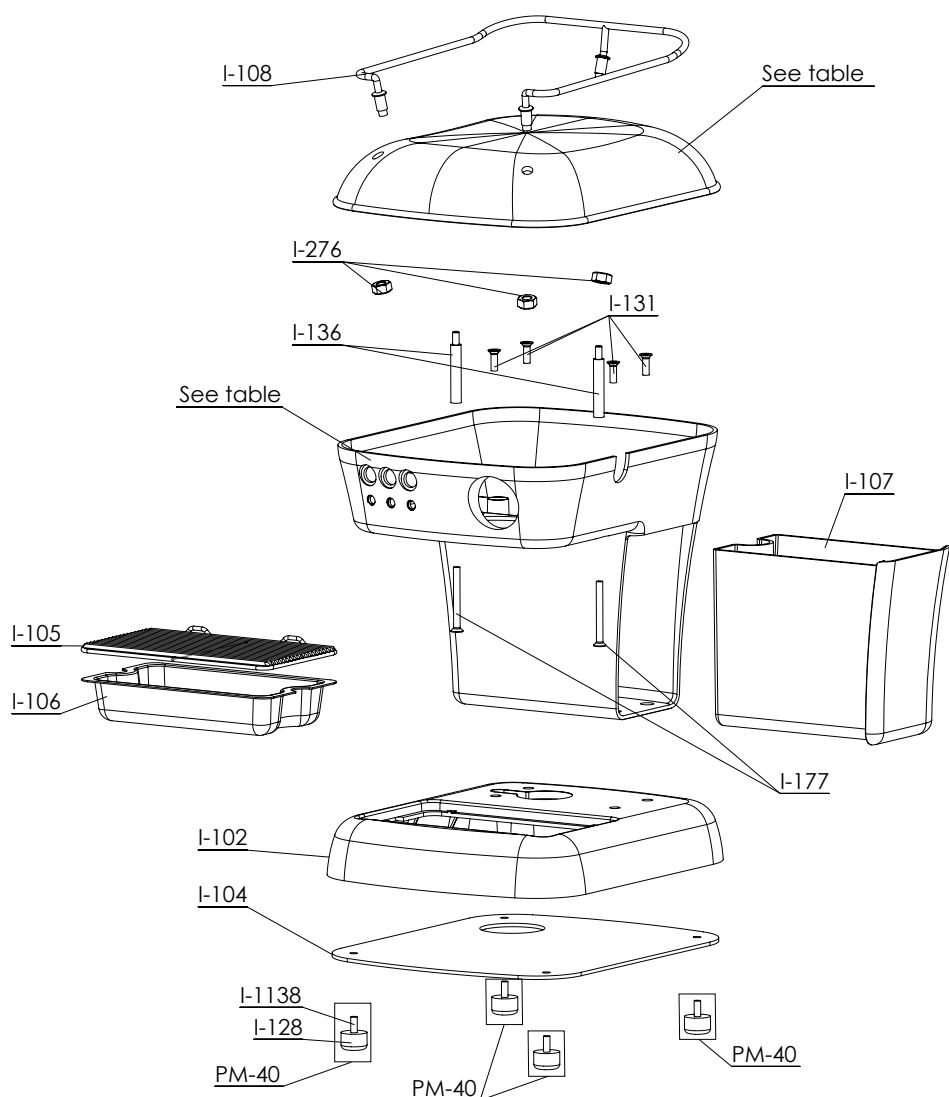

Colour	Cover	Body
Matt yellow	I-202	I-5094
Anthracite	I-205	I-5095
Matt light blue	I-4498	I-5096
Matt white	I-370	I-5097
Textured cream	I-2957	I-5098
Matt black	I-207	I-5099
Matt pistachio	I-4499	I-5100
Polished	I-208	I-5101
Matt red	I-4338	I-5102

REF.	DESCRIPCIÓN	DESCRIPTION
I..102	BASE CARCASA DREAM	BASE
I..104	BASE FONDO DREAM	BASE
I..105	REJILLA DREAM	DREAM GRID
I..106	BANDEJA DREAM INOX	INOX DREAM TRAY
I..107	DEPOSITO DREAM	DREAM WATER TANK
I..108	BARANDILLA DREAM	DREAM BANISTER
I..128	PATA GOMA	FOOT
I..131	DIN 965 M5x14 A4	SCREW
I..136	UNION TAPA DREAM	LID UNION
I..177	TORNILLO TAPA DREAM INOX	NUT
I..202	TAPA DREAM AMARILLA MATE	YELLOW MATT DREAM LID
I..205	TAPA DREAM ANTRACITA	ANTHRACITE DREAM LID
I..207	TAPA DREAM NEGRA MATE	MATT BLACK DREAM LID
I..208	TAPA DREAM PULIDA SERIGRAFIADA	PRINTED POLISH DREAM LID
I..276	TUERCA M8 INOX	NUT
I..370	TAPA DREAM BLANCA TEXTURADA	WHITE LID DREAM
I.1138	TORNILLO DIN 7985 M5x15 INOX	SCREW DIN 7985 M5X15 INOX
I.2957	TAPA DREAM CREMA TEXTURADA	LID DREAM TEXTURED CREAM
I.4338	TAPA DREAM ROJO MATE	MATT RED DREAM LID
I.4498	TAPA DREAM CELESTE MATE	LID DREAM SKY BLUE MATT
I.4499	TAPA DREAM PISTACHO MATE	LIP DREAM PISTACHIO MATTE
I.5094	CUERPO DREAM ONE AMARILLO MATE	MATT YELLOW DREAM ONE BODY CASE
I.5095	CUERPO DREAM ONE ANTRACITA	ANTHRACITE DREAM ONE BODY CASE
I.5096	CUERPO DREAM ONE CELESTE MATE	MATT SKY BLUE DREAM ONE BODY CASE
I.5097	CUERPO DREAM ONE BLANCO MATE	MATT WHITE DREAM ONE BODY CASE
I.5098	CUERPO DREAM ONE CREMA TEXTURADA	TEXTURED CREAM DREAM ONE BODY CASE
I.5099	CUERPO DREAM ONE NEGRO MATE	MATT BLACK DREAM ONE BODY CASE
I.5100	CUERPO DREAM ONE PISTACHO MATE	MATT PISTACHIO DREAM ONE BODY CASE
I.5101	CUERPO DREAM ONE PULIDO	POLISHED DREAM ONE BODY CASE
I.5102	CUERPO DREAM ONE ROJO MATE	MATT RED DREAM ONE BODY CASE
PM..40	PATA DREAM	DREAM FOOT WHOLE