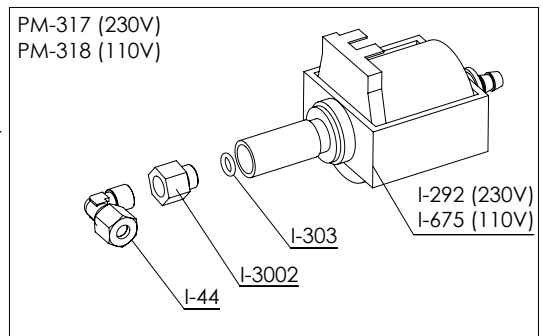

ESC-524 (230V)
ESC-525 (110V)

REF.	DESCRIPCIÓN	DESCRIPTION
ESC524	GRUPO INTERCAMBIADOR DREAM ONE 220V	THERMOBLOCK DREAM ONE 220V
ESC525	GRUPO INTERCAMBIADOR DREAM ONE 110V	THERMOBLOCK DREAM ONE 110V
I...17	JUNTA TORICA	SILICONE RING
I...31	TUERCA M5 INOX	NUT
I...44	RACOR CODO	RL BOIX FITTING
I...45	RACOR RECTO	STRAIGHT FITTING
I...46	REFUERZO TUBO	PIPE REINFORCEMENT
I...71	PIPETA ASPIRACION	90° FITTING
I...94	TUERCA APRIETE GRIFO	TAP NUT
I...129	RETENEDOR CABLE	TERMINAL WIRING
I...132	TORNILLO M5x8 INOX	SCREW
I...135	RACOR CODO 1/3280 4 1/8	FITTING
I...138	TUERCA BICONO	NUT
I...139	BICONO DIAMETRO 6 mm	BICONE
I...171	ARANDELA FIJAC.SOP.BOMBA	WASHER
I...173	JUNTA GRUPO	TEFLON GASKET
I...259	ELECTROV. 3 VIAS PASO 1.2 230V 1/8-1/8 0-15BAR	3 WAY SOLENOID
I...292	BOMBA CP4SP PLUS 230/240V 50Hz	230V 50Hz PUMP
I...303	TORICA S-2	S-2 RING
I...396	ARANDELA DENTADA DIN127 M5	WASHER
I...675	BOMBA 110/120V 60 Hz	110/120V 60Hz PUMP
I...706	ELECTROVALVULA 3 VIAS PASO 1.2 120V 1/8-1/8 0-15BAR	120V 3 WAYS SOLENOID
I...729	TUBO TEFLON 4x6 (100mm)	4x6 (100mm) TEFLON PIPE
I.1172	TAPON CUERPO DREAM	DREAM BODY TAP
I.1263	TUERCA BICONO 4	BICONE NUT 4
I.1264	BICONO 4mm	BICONE 4
I.1600	JUNTA PORTAFILTROS 8 mm	FILTERHOLDER GASKET 8MM
I.2135	TUBO TEFLON 4x6x350	TEFLON PIPE 4x6x350
I.2237	INTERCAMBIADOR INOX. 230V	THERMOBLOCK INOX. 230V (INCLUDE 2xI.3096)
I.2238	INTERCAMBIADOR INOX. 1000W 120V (INCLUIR 2xI.3096)	THERMOBLOCK INOX. 1000W 120V (INCLUDE 2xI.3096)
I.2279	TORNILLO M5x50 DIN7991 A-4 80 INOX	SCREW M5x50 DIN7991 A-2 SS
I.2285	RACOR CONEXION GRIFO	FITTING
I.2560	CONTADOR VOLUMETRICO FHKSC	DIGMESA FLOWMETER
I.2618	RACOR CODO 1/8 M-M INOX	ELBOW FITTING 1/8 M-M INOX (old I.90)
I.2820	MANGUITO M-H M12x100 - 1/8"G	COUPLING M-F M12x100 - 1/8"G
I.2821	BYPASS	BY-PASS
I.2852	TUBO TEFLON 2x4 (240mm)	TEFLON PIPE 2x4 (240mm)
I.2905	ARANDELA SEGURIDAD DIN471 E-10	LOCK RING DIN471 E-10
I.2906	CUERPO GRIFO 2014	TAP BODY 2014
I.2907	EJE GRIFO 2014	TAP SHAFT 2014
I.2909	TUERCA CIERRE GRIFO 2014	TAP LOCKINT NUT 2014
I.2927	JUNTA TORICA 2x8 SILICONA	OR 2x8.5 SILICONE
I.2989	SILENT BLOCK BOMBA	PUMP SILENT BLOCK
I.3002	RACOR BOMBA	PUMP FITTING
I.3096	JUNTA INTERCAMBIADOR	HEAT EXCHANGER GASKET
I.3111	RACOR T H 1/8"G - H 1/8"G + M 1/8"R	FITTING TEE H 1/8"G - H 1/8"G + M 1/8"R
I.3510	CAMPANA PROF. 2016	BELL PROF. 2016
I.3511	ROCIADOR GRUPO PROF. 2016	SPRAY GROUP PROF. 2016
I.3512	POSTIZO CAMPANA PROF. 2016	BELL PROF. 2016 SUPPLEMENT
I.3692	TUERCA RACOR EV - SALIDA AGUA	RACORD NUT SOLENOID - WATER EXIT
I.3811	CHAPA SOPORTE GRUPO PROF 2016	GROUP PROF 2016 SUPPORT SHEET
I.4234	RACOR CONEXION INTERCAMBIADOR-MANOMETRO M6-1/8	RACOR CONNECTION THERMOBLOCK-MANOMETER M6-1/8
I.4247	PROLONGACION GRIFO A 3/8"	TAP EXTENSION TO 3/8"
I.4249	CHAPA GRUPO DREAM PID	GROUP PLATE DREAM PID
I.4567	DUCHA SIMPLE 60 MM	SIMPLE SHOWER 60 MM
I.4610	JUNTA 8.5x4.4x2 PTFE	GASKET 8.5x4.4x2 PTFE
I.4807	TUBO VAPOR INOX DREAM PID	STAINLESS STEEL STEAM PIPE DREAM PID
I.4962	TACO CIERRE GRIFO 2020	TAP STOPPER 2020
I.4969	SOPORTE TACO CIERRE GRIFO 2020	SUPPORT FOR TAP CONNECTOR 2020
I.5166	ARANDELA GROWER DIN127 M5	GROWER WASHER
PM.317	BOMBA DREAM PID 230V	PUMP WHOLE DREAM PID 230V
PM.318	BOMBA DREAM PID 110V	PUMP WHOLE DREAM PID 110V
PM.460	GRIFO DREAM PID 2019	TAP DREAM PID 2019
PM.491	SISTEMA COMPLETO CUERPO GRIFO 2020	COMPLETE SYSTEM TAP BODY 2020
PM.492	SISTEMA COMPLETO SOPORTE-TACO CIERRE GRIFO 2020	COMPLETE SYSTEM SUPPORT - TAP STOPPER 2020