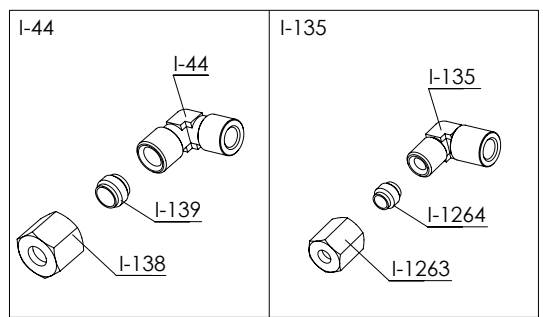

ESC-524 (230V)
ESC-525 (110V)

REF.	DESCRIPCIÓN	DESCRIPTION
ESC524	GRUPO INTERCAMBIADOR DREAM ONE 220V	THERMOBLOCK DREAM ONE 220V
ESC525	GRUPO INTERCAMBIADOR DREAM ONE 110V	THERMOBLOCK DREAM ONE 110V
I...17	JUNTA TORICA	SILICONE RING
I...31	TUERCA M5 INOX	NUT
I...44	RACOR CODO	RL BOIX FITTING
I...45	RACOR RECTO	STRAIGHT FITTING
I...46	REFUERZO TUBO	PIPE REINFORCEMENT
I...71	PIPETA ASPIRACION	90° FITTING
I...94	TUERCA APRIETE GRIFO	TAP NUT
I...129	RETENEDOR CABLE	TERMINAL WIRING
I...132	TORNILLO M5x8 INOX	SCREW
I...135	RACOR CODO 1/3280 4 1/8	FITTING
I...138	TUERCA BICONO	NUT
I...139	BICONO DIAMETRO 6 mm	BICONE
I...171	ARANDELA FIJAC.SOP.BOMBA	WASHER
I...173	JUNTA GRUPO	TEFLON GASKET
I...259	ELECTROV. 3 VIAS PASO 1.2 230V 1/8-1/8 0-15BAR	3 WAY SOLENOID
I...292	BOMBA CP4SP PLUS 230/240V 50Hz	230V 50Hz PUMP
I...303	TORICA S-2	S-2 RING
I...396	ARANDELA DENTADA DIN127 M5	WASHER
I...675	BOMBA 110/120V 60 Hz	110/120V 60Hz PUMP
I...706	ELECTROVALVULA 3 VIAS PASO 1.2 120V 1/8-1/8 0-15BAR	120V 3 WAYS SOLENOID
I...729	TUBO TEFLON 4x6 (100mm)	4x6 (100mm) TEFLON PIPE
I.1172	TAPON CUERPO DREAM	DREAM BODY TAP
I.1263	TUERCA BICONO 4	BICONE NUT 4
I.1264	BICONO 4mm	BICONE 4
I.1600	JUNTA PORTAFILTROS 8 mm	FILTERHOLDER GASKET 8MM
I.2135	TUBO TEFLON 4x6x350	TEFLON PIPE 4x6x350
I.2237	INTERCAMBIADOR INOX. 230V	THERMOBLOCK INOX. 230V (INCLUDE 2xI.3096)
I.2238	INTERCAMBIADOR INOX. 1000W 120V (INCLUIR 2xI.3096)	THERMOBLOCK INOX. 1000W 120V (INCLUDE 2xI.3096)
I.2279	TORNILLO M5x50 DIN7991 A-4 80 INOX	SCREW M5x50 DIN7991 A-2 SS
I.2285	RACOR CONEXION GRIFO	FITTING
I.2560	CONTADOR VOLUMETRICO FHKSC	DIGMESA FLOWMETER
I.2618	RACOR CODO 1/8 M-M INOX	ELBOW FITTING 1/8 M-M INOX (old I.90)
I.2820	MANGUITO M-H M12x100 - 1/8"G	COUPLING M-F M12x100 - 1/8"G
I.2821	BYPASS	BY-PASS
I.2852	TUBO TEFLON 2x4 (240mm)	TEFLON PIPE 2x4 (240mm)
I.2905	ARANDELA SEGURIDAD DIN471 E-10	LOCK RING DIN471 E-10
I.2906	CUERPO GRIFO 2014	TAP BODY 2014
I.2907	EJE GRIFO 2014	TAP SHAFT 2014
I.2909	TUERCA CIERRE GRIFO 2014	TAP LOCKINT NUT 2014
I.2927	JUNTA TORICA 2x8 SILICONA	OR 2x8.5 SILICONE
I.2989	SILENT BLOCK BOMBA	PUMP SILENT BLOCK
I.3002	RACOR BOMBA	PUMP FITTING
I.3096	JUNTA INTERCAMBIADOR	HEAT EXCHANGER GASKET
I.3111	RACOR T H 1/8"G - H 1/8"G + M 1/8"R	FITTING TEE H 1/8"G - H 1/8"G + M 1/8"R
I.3510	CAMPANA PROF. 2016	BELL PROF. 2016
I.3511	ROCIADOR GRUPO PROF. 2016	SPRAY GROUP PROF. 2016
I.3512	POSTIZO CAMPANA PROF. 2016	BELL PROF. 2016 SUPPLEMENT
I.3692	TUERCA RACOR EV - SALIDA AGUA	RACORD NUT SOLENOID - WATER EXIT
I.3811	CHAPA SOPORTE GRUPO PROF 2016	GROUP PROF 2016 SUPPORT SHEET
I.4234	RACOR CONEXION INTERCAMBIADOR-MANOMETRO M6-1/8	RACOR CONNECTION THERMOBLOCK-MANOMETER M6-1/8
I.4247	PROLONGACION GRIFO A 3/8"	TAP EXTENSION TO 3/8"
I.4249	CHAPA GRUPO DREAM PID	GROUP PLATE DREAM PID
I.4567	DUCHA SIMPLE 60 MM	SIMPLE SHOWER 60 MM
I.4610	JUNTA 8.5x4.4x2 PTFE	GASKET 8.5x4.4x2 PTFE
I.4807	TUBO VAPOR INOX DREAM PID	STAINLESS STEEL STEAM PIPE DREAM PID
I.4962	TACO CIERRE GRIFO 2020	TAP STOPPER 2020
I.4969	SOPORTE TACO CIERRE GRIFO 2020	SUPPORT FOR TAP CONNECTOR 2020
I.5166	ARANDELA GROWER DIN127 M5	GROWER WASHER
PM.317	BOMBA DREAM PID 230V	PUMP WHOLE DREAM PID 230V
PM.318	BOMBA DREAM PID 110V	PUMP WHOLE DREAM PID 110V
PM.460	GRIFO DREAM PID 2019	TAP DREAM PID 2019
PM.491	SISTEMA COMPLETO CUERPO GRIFO 2020	COMPLETE SYSTEM TAP BODY 2020
PM.492	SISTEMA COMPLETO SOPORTE-TACO CIERRE GRIFO 2020	COMPLETE SYSTEM SUPPORT - TAP STOPPER 2020