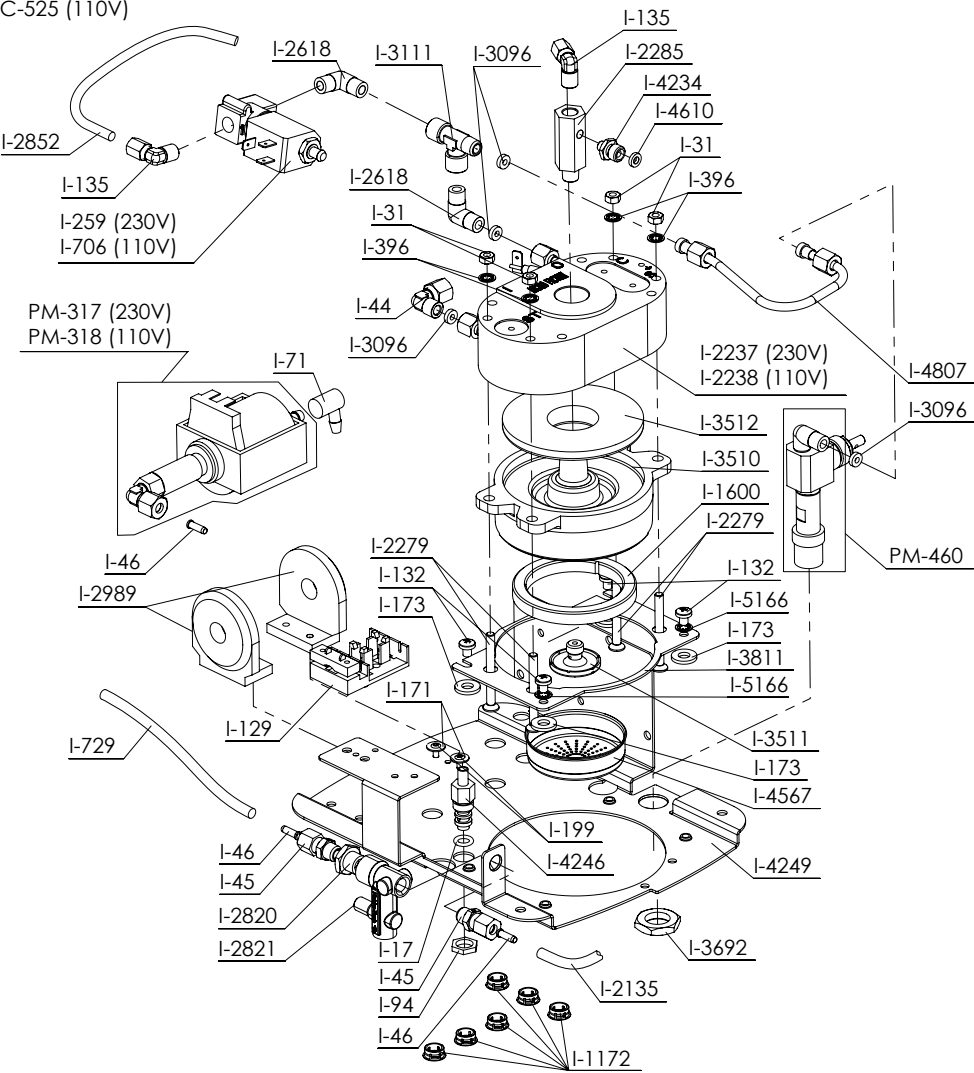

ESC-524 (230V)
ESC-525 (110V)

REF.	DESCRIPCIÓN	DESCRIPTION
ESC524	GRUPO INTERCAMBIADOR DREAM ONE 220V	THERMOBLOCK DREAM ONE 220V
ESC525	GRUPO INTERCAMBIADOR DREAM ONE 110V	THERMOBLOCK DREAM ONE 110V
I...17	JUNTA TORICA	SILICONE RING
I...31	TUERCA M5 INOX	NUT
I...44	RACOR CODO	RL BOIX FITTING
I...45	RACOR RECTO	STRAIGHT FITTING
I...46	REFUERZO TUBO	PIPE REINFORCEMENT
I...71	PIPETA ASPIRACION	90° FITTING
I...94	TUERCA APRIETE GRIFO	TAP NUT
I...129	RETENEDOR CABLE	TERMINAL WIRING
I...132	TORNILLO M5x8 INOX	SCREW
I...135	RACOR CODO 1/3280 4 1/8	FITTING
I...138	TUERCA BICONO	NUT
I...139	BICONO DIAMETRO 6 mm	BICONE
I...171	ARANDELA FIJAC.SOP.BOMBA	WASHER
I...173	JUNTA GRUPO	TEFLON GASKET
I...259	ELECTROV. 3 VIAS PASO 1.2 230V 1/8-1/8 0-15BAR	3 WAY SOLENOID
I...292	BOMBA CP4SP PLUS 230/240V 50Hz	230V 50Hz PUMP
I...303	TORICA S-2	S-2 RING
I...396	ARANDELA DENTADA DIN127 M5	WASHER
I...675	BOMBA 110/120V 60 Hz	110/120V 60Hz PUMP
I...706	ELECTROVALVULA 3 VIAS PASO 1.2 120V 1/8-1/8 0-15BAR	120V 3 WAYS SOLENOID
I...729	TUBO TEFLON 4x6 (100mm)	4x6 (100mm) TEFLON PIPE
I.1172	TAPON CUERPO DREAM	DREAM BODY TAP
I.1263	TUERCA BICONO 4	BICONE NUT 4
I.1264	BICONO 4mm	BICONE 4
I.1600	JUNTA PORTAFILTROS 8 mm	FILTERHOLDER GASKET 8MM
I.2135	TUBO TEFLON 4x6x350	TEFLON PIPE 4x6x350
I.2237	INTERCAMBIADOR INOX. 230V	THERMOBLOCK INOX. 230V (INCLUDE 2xI.3096)
I.2238	INTERCAMBIADOR INOX. 1000W 120V (INCLUIR 2xI.3096)	THERMOBLOCK INOX. 1000W 120V (INCLUDE 2xI.3096)
I.2279	TORNILLO M5x50 DIN7991 A-4 80 INOX	SCREW M5x50 DIN7991 A-2 SS
I.2285	RACOR CONEXION GRIFO	FITTING
I.2560	CONTADOR VOLUMETRICO FHKSC	DIGMESA FLOWMETER
I.2618	RACOR CODO 1/8 M-M INOX	ELBOW FITTING 1/8 M-M INOX (old I.90)
I.2820	MANGUITO M-H M12x100 - 1/8"G	COUPLING M-F M12x100 - 1/8"G
I.2821	BYPASS	BY-PASS
I.2852	TUBO TEFLON 2x4 (240mm)	TEFLON PIPE 2x4 (240mm)
I.2905	ARANDELA SEGURIDAD DIN471 E-10	LOCK RING DIN471 E-10
I.2906	CUERPO GRIFO 2014	TAP BODY 2014
I.2907	EJE GRIFO 2014	TAP SHAFT 2014
I.2909	TUERCA CIERRE GRIFO 2014	TAP LOCKINT NUT 2014
I.2927	JUNTA TORICA 2x8 SILICONA	OR 2x8.5 SILICONE
I.2989	SILENT BLOCK BOMBA	PUMP SILENT BLOCK
I.3002	RACOR BOMBA	PUMP FITTING
I.3096	JUNTA INTERCAMBIADOR	HEAT EXCHANGER GASKET
I.3111	RACOR T H 1/8"G - H 1/8"G + M 1/8"R	FITTING TEE H 1/8"G - H 1/8"G + M 1/8"R
I.3510	CAMPANA PROF. 2016	BELL PROF. 2016
I.3511	ROCIADOR GRUPO PROF. 2016	SPRAY GROUP PROF. 2016
I.3512	POSTIZO CAMPANA PROF. 2016	BELL PROF. 2016 SUPPLEMENT
I.3692	TUERCA RACOR EV - SALIDA AGUA	RACORD NUT SOLENOID - WATER EXIT
I.3811	CHAPA SOPORTE GRUPO PROF 2016	GROUP PROF 2016 SUPPORT SHEET
I.4234	RACOR CONEXION INTERCAMBIADOR-MANOMETRO M6-1/8	RACOR CONNECTION THERMOBLOCK-MANOMETER M6-1/8
I.4247	PROLONGACION GRIFO A 3/8"	TAP EXTENSION TO 3/8"
I.4249	CHAPA GRUPO DREAM PID	GROUP PLATE DREAM PID
I.4567	DUCHA SIMPLE 60 MM	SIMPLE SHOWER 60 MM
I.4610	JUNTA 8.5x4.4x2 PTFE	GASKET 8.5x4.4x2 PTFE
I.4807	TUBO VAPOR INOX DREAM PID	STAINLESS STEEL STEAM PIPE DREAM PID
I.4962	TACO CIERRE GRIFO 2020	TAP STOPPER 2020
I.4969	SOPORTE TACO CIERRE GRIFO 2020	SUPPORT FOR TAP CONNECTOR 2020
I.5166	ARANDELA GROWER DIN127 M5	GROWER WASHER
PM.317	BOMBA DREAM PID 230V	PUMP WHOLE DREAM PID 230V
PM.318	BOMBA DREAM PID 110V	PUMP WHOLE DREAM PID 110V
PM.460	GRIFO DREAM PID 2019	TAP DREAM PID 2019
PM.491	SISTEMA COMPLETO CUERPO GRIFO 2020	COMPLETE SYSTEM TAP BODY 2020
PM.492	SISTEMA COMPLETO SOPORTE-TACO CIERRE GRIFO 2020	COMPLETE SYSTEM SUPPORT - TAP STOPPER 2020