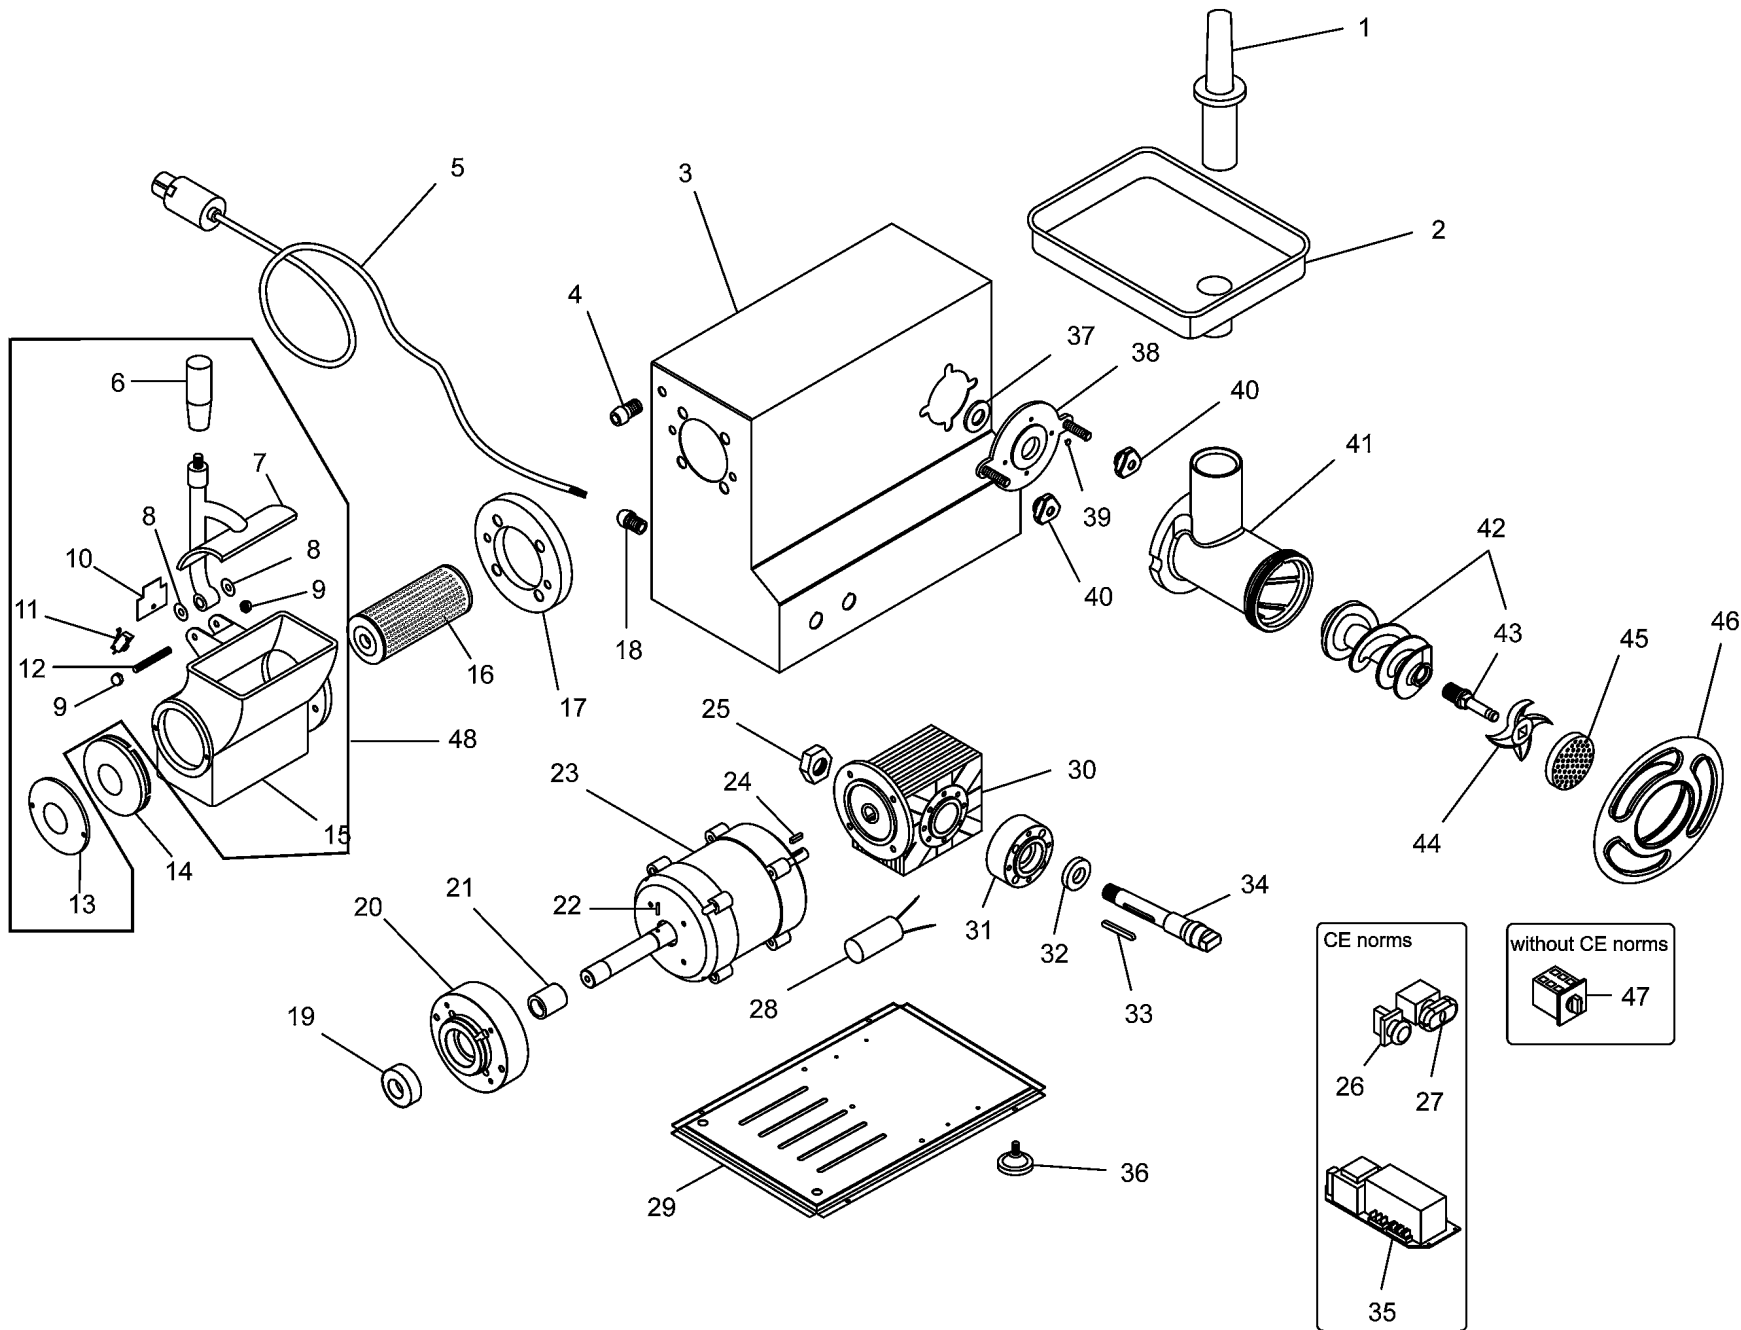

POS.	CODE
36	SL1610
37	SL0232
38	SL2531
39	SL2547
40	SL2924
41	SL2544
41	SL3986
41	SL3987
41	SL3997
41	SL4150
41	SL4151
41	SL4354
41	SL4354+SL4351
42	SA5322
42	SA5500
42	SA5700
43	SL0823
43	SL0824
44	//////////
45	//////////
46	SL0197
46	SL3328R0
47	SL0247
48	SA1119
49	SL4351

SPARE PARTS
TAVOLA RICAMBI

AB22AT