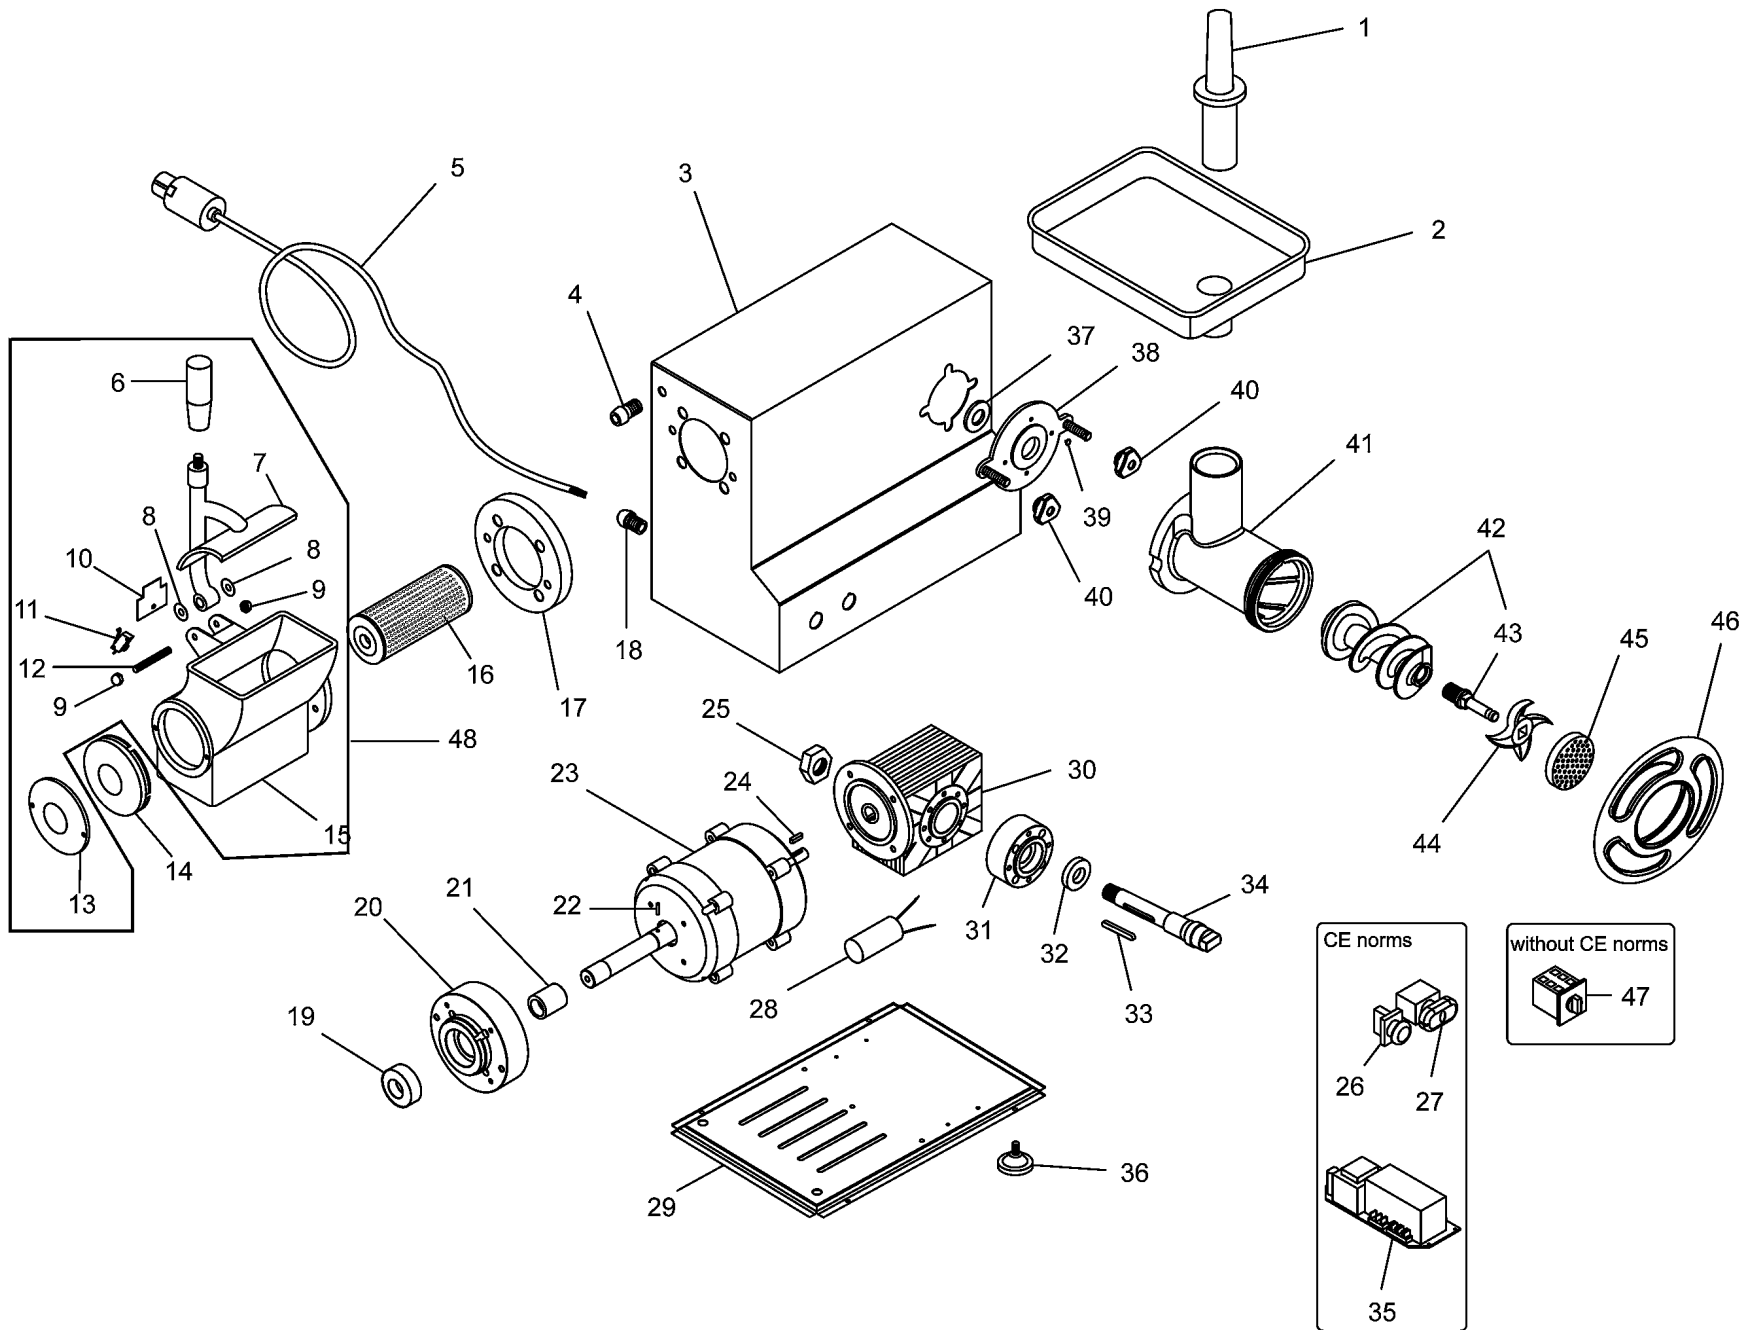

POS. CODE

1	SL4069
2	SL0135
3	SL2501
4	SL0983
5	SL1671
6	SL1841
6	SL0106
7	SA1113
7	SA1119
8	SL3140
9	3114560
10	SL3138
11	SL0885
12	SL0258
13	SL2833
14	SL2573
15	SA1012
16	SA2800
17	SL2537
18	SL1668
19	SL0118
20	SL2535
20	SL2536
21	SL2538
21	SL2539
22	SL0121
23	SA1049
23	SA1050
24	SL0010
25	SL2493
26	SL0807
27	SL1466
28	SL2311
29	SL2504
30	SL2357
31	SL2533
32	SL2590
33	SL2317
34	SL2529
35	SL0999