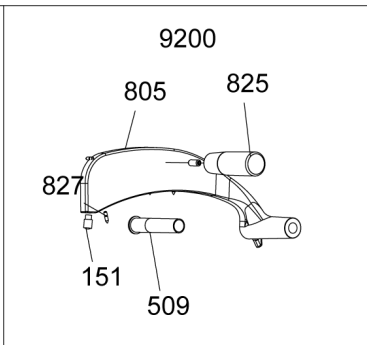

SPARE PARTS
TAVOLA RICAMBI

ECO250X

SPEC.	N.	CODE	DENOMINAZIONE - DENOMINATION	PRICE
	130	CO9775	KNOB - MANOPOLA	€ 12.00
	140	CO9776	FOOT - PIEDINO	€ 12.00
ø250	142	CO9838	BLADE - LAMA	€ 90.00
8mf	182	CO9777	Condenser - Condensatore	€ 15.20
	195	CO9839	DISK - DISCO	€ 35.00
	251	CO9778	BRACKET - STAFFA	€ 12.00
	306	CO9810	SWITCH - INTERRUTTORE	€ 17.00
	510	CO9784	MOTOR - MOTORE	€ 154.00
	511	CO9785	CONNECTOR - PRESSACAVO	€ 12.00
	701	CO9786	Bottom - Fondo	€ 21.00
	825	CO10399	GRIP - IMPUGNATURA	€ 7.00
	830	CO9832	CAM - CAMMA	€ 12.00
	834	CO9788	SPRING - MOLLA	€ 12.00
	854	CO9841	BALL KNOB - POMELLO	€ 12.00
	861	CO9842	BELT - CINGHIA	€ 10.00
	867	CO9843	COVER - COPERCHIO	€ 25.00
	895	CO9844	BAR - BARRA	€ 19.00
	902	CO9845	Sail - Vela	€ 58.00
	923	CO9846	Flat - Piatto	€ 50.00
	924	CO9791	GUARD - PROTEZIONE	€ 15.00
	1765	CO9847	SUPPORT - SUPPORTO	€ 19.00
Schuko	9171	CO9797	Electric cable - Cavo elettrico	€ 19.00
Assembly	9177	CO9798	SUPPORT - SUPPORTO	€ 37.00
Assembly	9200	CO9848	Ram - Pressamerce	€ 55.00
Assembly	9801	CO9801	CARRIAGE - CARRELLO	€ 54.00
Assembly	9849	CO9849	Tool grinder - Affilatoio	€ 52.00
Assembly	9850	CO9850	PULLEY - PULEGGIA	€ 50.00

*Ricambio consigliato - Advised spare parts

POS. CODE

130	CO9775
140	CO9776
142	CO9838
182	CO9777
195	CO9839
251	CO9778
306	CO9810
510	CO9784
511	CO9785
701	CO9786
825	CO10399
830	CO9832
834	CO9788
854	CO9841
861	CO9842
867	CO9843
895	CO9844
902	CO9845
923	CO9846
924	CO9791
1765	CO9847
9171	CO9797
9177	CO9798
9200	CO9848
9801	CO9801
9849	CO9849
9850	CO9850