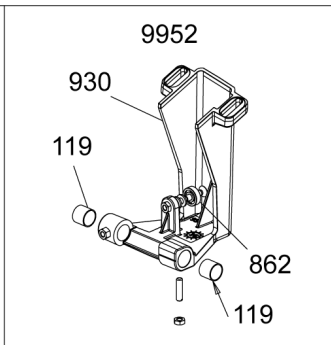

SPARE PARTS
TAVOLA RICAMBI

ECO250X