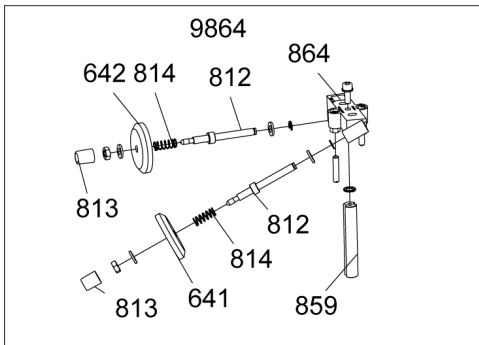

SPARE PARTS
TAVOLA RICAMBI

ECO250X

SPEC.	N.	CODE	DENOMINAZIONE - DENOMINATION	PRICE
	130	CO9775	KNOB - MANOPOLA	€ 12.00
	140	CO9776	FOOT - PIEDINO	€ 12.00
ø250	142	CO9838	BLADE - LAMA	€ 90.00
8mf	182	CO9777	Condenser - Condensatore	€ 15.20
	195	CO9839	DISK - DISCO	€ 35.00
	251	CO9778	BRACKET - STAFFA	€ 12.00
	306	CO9810	SWITCH - INTERRUTTORE	€ 17.00
	510	CO9784	MOTOR - MOTORE	€ 154.00
	511	CO9785	CONNECTOR - PRESSACAVO	€ 12.00
	701	CO9786	Bottom - Fondo	€ 21.00
	825	CO10399	GRIP - IMPUGNATURA	€ 7.00
	830	CO9832	CAM - CAMMA	€ 12.00
	834	CO9788	SPRING - MOLLA	€ 12.00
	854	CO9841	BALL KNOB - POMELLO	€ 12.00
	861	CO9842	BELT - CINGHIA	€ 10.00
	867	CO9843	COVER - COPERCHIO	€ 25.00
	895	CO9844	BAR - BARRA	€ 19.00
	902	CO9845	Sail - Vela	€ 58.00
	923	CO9846	Flat - Piatto	€ 50.00
	924	CO9791	GUARD - PROTEZIONE	€ 15.00
	1765	CO9847	SUPPORT - SUPPORTO	€ 19.00
Schuko	9171	CO9797	Electric cable - Cavo elettrico	€ 19.00
Assembly	9177	CO9798	SUPPORT - SUPPORTO	€ 37.00
Assembly	9200	CO9848	Ram - Pressamerce	€ 55.00
Assembly	9801	CO9801	CARRIAGE - CARRELLO	€ 54.00
Assembly	9849	CO9849	Tool grinder - Affilatoio	€ 52.00
Assembly	9850	CO9850	PULLEY - PULEGGIA	€ 50.00

*Ricambio consigliato - Advised spare parts

POS. CODE

130	CO9775
140	CO9776
142	CO9838
182	CO9777
195	CO9839
251	CO9778
306	CO9810
510	CO9784
511	CO9785
701	CO9786
825	CO10399
830	CO9832
834	CO9788
854	CO9841
861	CO9842
867	CO9843
895	CO9844
902	CO9845
923	CO9846
924	CO9791
1765	CO9847
9171	CO9797
9177	CO9798
9200	CO9848
9801	CO9801
9849	CO9849
9850	CO9850

SPARE PARTS
TAVOLA RICAMBI

ECO250X