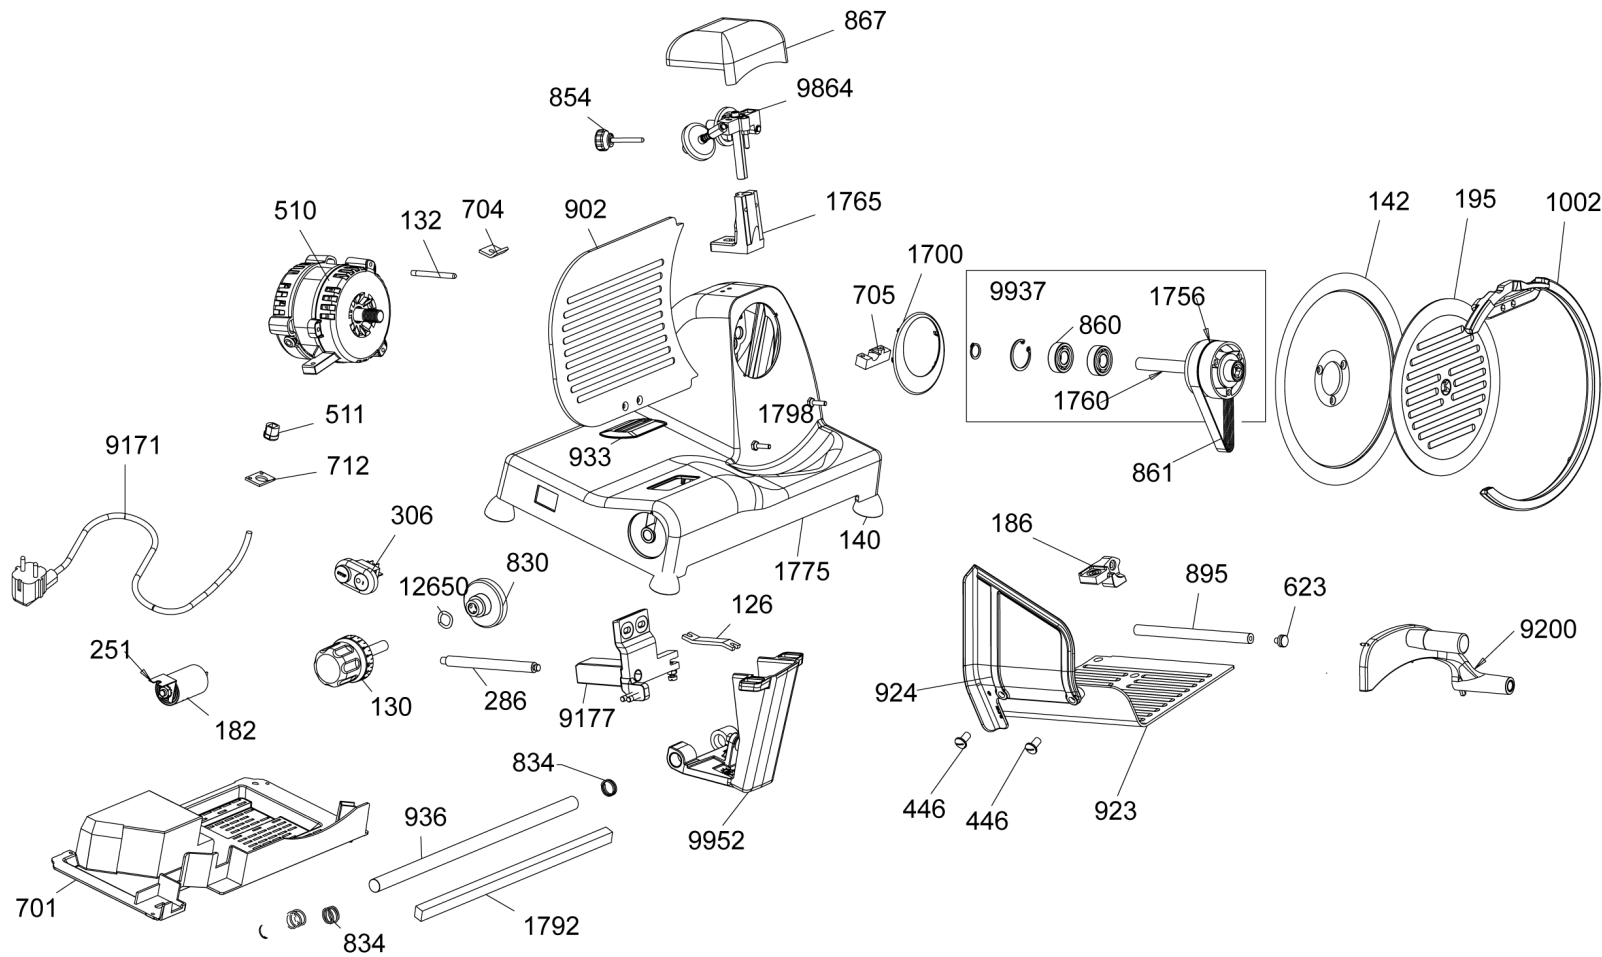

SPARE PARTS
TAVOLA RICAMBI

ECO250X

SPEC.	N.	CODE	DENOMINAZIONE - DENOMINATION	PRICE
	130	CO9775	KNOB - MANOPOLA	€ 12.00
	140	CO9776	FOOT - PIEDINO	€ 12.00
ø250	142	CO9838	BLADE - LAMA	€ 90.00
8mf	182	CO9777	Condenser - Condensatore	€ 15.20
	195	CO9839	DISK - DISCO	€ 35.00
	251	CO9778	BRACKET - STAFFA	€ 12.00
	306	CO9810	SWITCH - INTERRUTTORE	€ 17.00
	510	CO9784	MOTOR - MOTORE	€ 154.00
	511	CO9785	CONNECTOR - PRESSACAVO	€ 12.00
	701	CO9786	Bottom - Fondo	€ 21.00
	825	CO10399	GRIP - IMPUGNATURA	€ 7.00
	830	CO9832	CAM - CAMMA	€ 12.00
	834	CO9788	SPRING - MOLLA	€ 12.00
	854	CO9841	BALL KNOB - POMELLO	€ 12.00
	861	CO9842	BELT - CINGHIA	€ 10.00
	867	CO9843	COVER - COPERCHIO	€ 25.00
	895	CO9844	BAR - BARRA	€ 19.00
	902	CO9845	Sail - Vela	€ 58.00
	923	CO9846	Flat - Piatto	€ 50.00
	924	CO9791	GUARD - PROTEZIONE	€ 15.00
	1765	CO9847	SUPPORT - SUPPORTO	€ 19.00
Schuko	9171	CO9797	Electric cable - Cavo elettrico	€ 19.00
Assembly	9177	CO9798	SUPPORT - SUPPORTO	€ 37.00
Assembly	9200	CO9848	Ram - Pressamerce	€ 55.00
Assembly	9801	CO9801	CARRIAGE - CARRELLO	€ 54.00
Assembly	9849	CO9849	Tool grinder - Affilatoio	€ 52.00
Assembly	9850	CO9850	PULLEY - PULEGGIA	€ 50.00

*Ricambio consigliato - Advised spare parts

POS. CODE

130	CO9775
140	CO9776
142	CO9838
182	CO9777
195	CO9839
251	CO9778
306	CO9810
510	CO9784
511	CO9785
701	CO9786
825	CO10399
830	CO9832
834	CO9788
854	CO9841
861	CO9842
867	CO9843
895	CO9844
902	CO9845
923	CO9846
924	CO9791
1765	CO9847
9171	CO9797
9177	CO9798
9200	CO9848
9801	CO9801
9849	CO9849
9850	CO9850

SPARE PARTS
TAVOLA RICAMBI

ECO250X