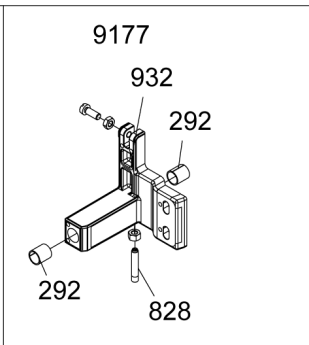

SPARE PARTS
TAVOLA RICAMBI

ECO250X