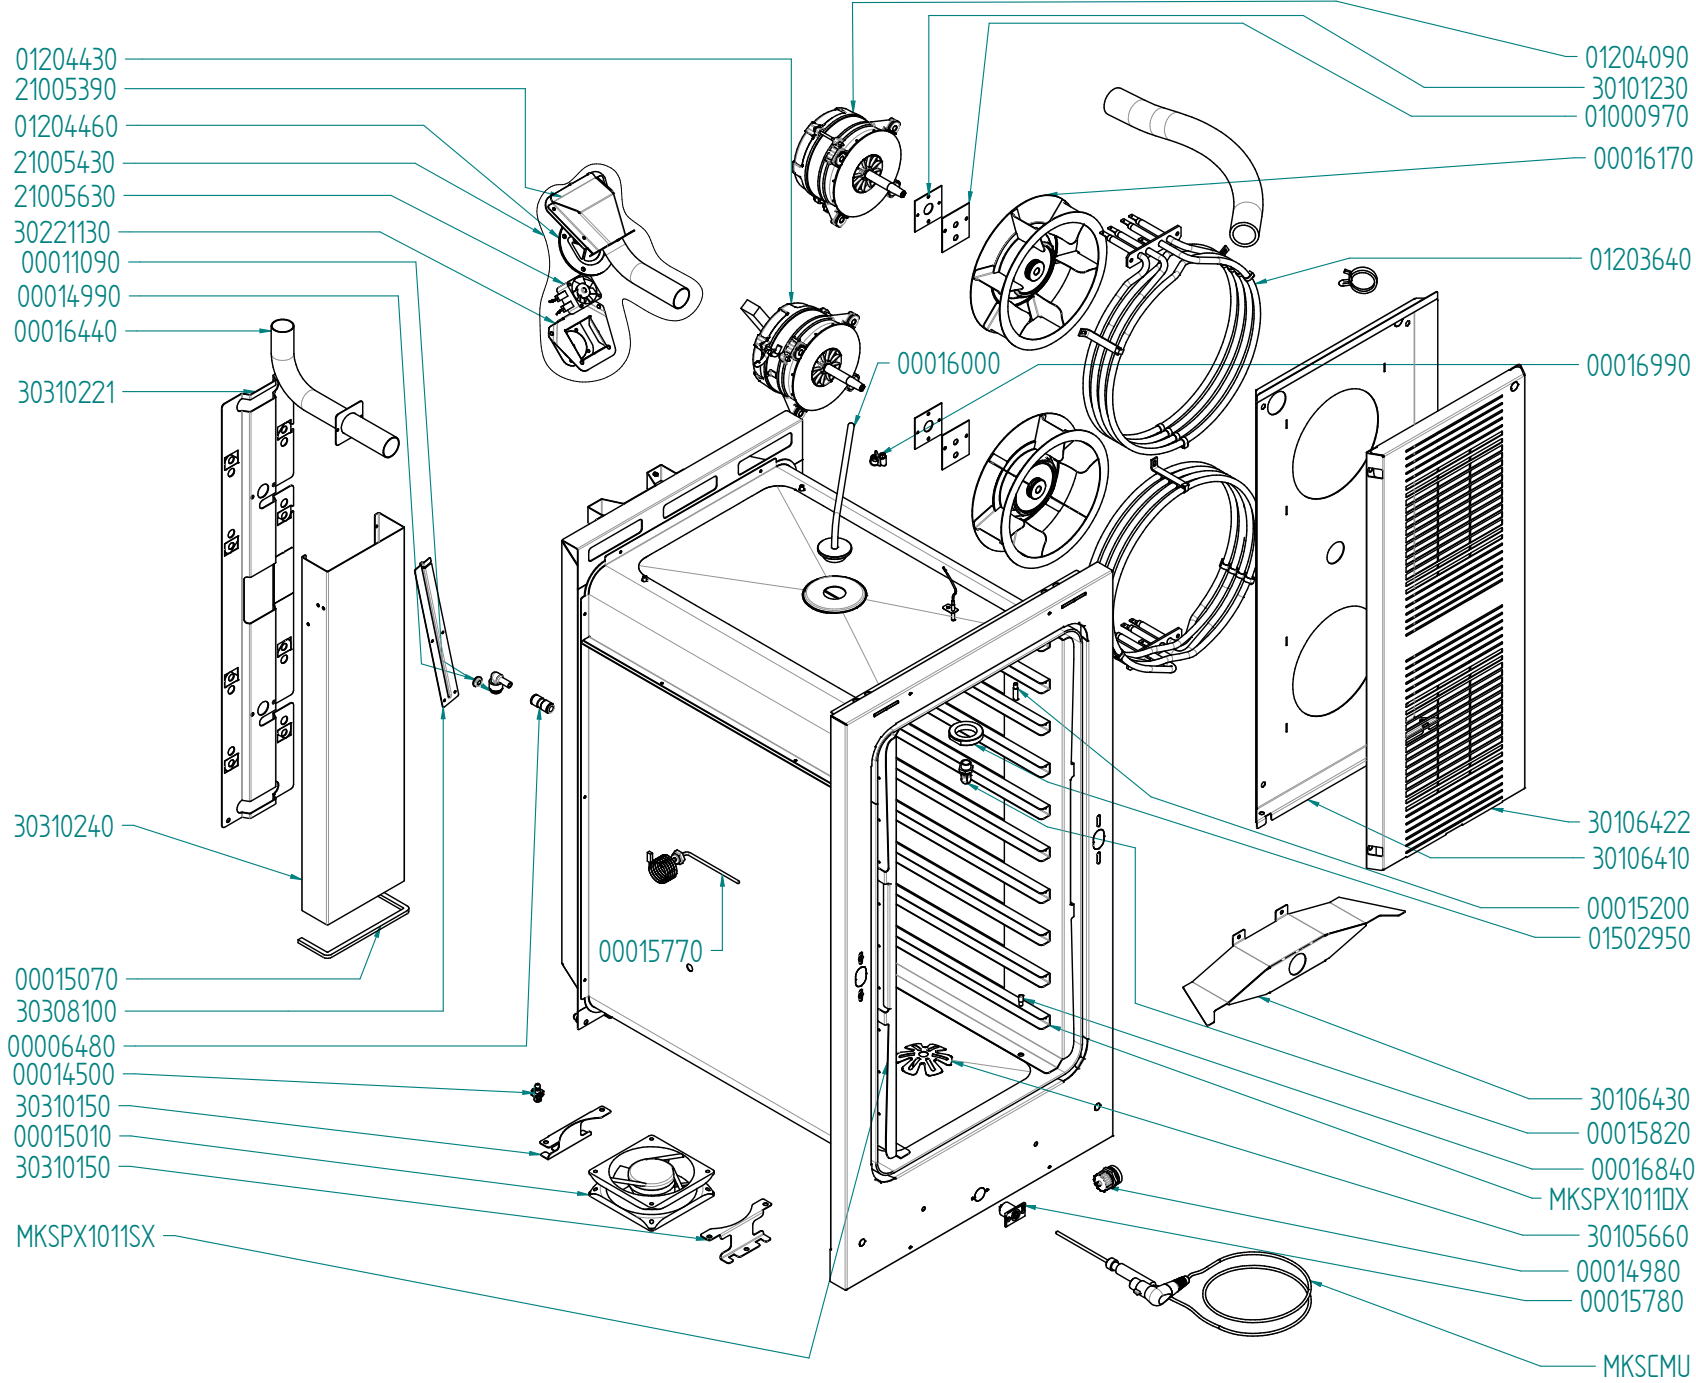

tipo documento:

ESPLOSO - EXPLODED VIEW – VUE ECLATEE –
EXPLOSIONPLAN – VISTA EXPLODIDA -
В РАЗБРАННОМ ВИДЕ

cod. identificazione

X159qPRODOTTI1 -
FORNIFORNO
ELETTRICOLEKkaESPLOSI -
Forno Elettrico 40 60 90 -
LEkaLinea MKFXExploded
view MKF1011VCTS -
MKF1011VCTS_055 rev.1

titolo documento/identificazione::

MKF1011VCTS - MKF1011VCTS_055

revisione:

Rev. 1

tipo documento:

ESPLOSO - EXPLODED VIEW – VUE ECLATEE –
EXPLOSIONPLAN – VISTA EXPLODIDA -
В РАЗБРАННОМ ВИДЕ

cod. identificazione
X:\Sqa\PRODOTTI\1 -
FORNITORI
ELETTRICOLEKkaESPLOSI -
Forno Elettrico 40 60 90 -
LEka\linea MKFExploded
view MKF1011VCTS -
MKF1011VCTS_055 rev.1

titolo documento/identificazione::

MKF1011VCTS - MKF1011VCTS_055

revisiione:

Rev. 1

tipo documento:

ESPLOSO - EXPLODED VIEW -- VUE ECLATEE --
EXPLOSIONPLAN -- VISTA EXPLODIDA --
В РАЗБРАННОМ ВИДЕ

cod. identificazione
X:\Sgq\PRODOTTI -
FORNITORI
ELETTRICOLEKkaESPLOSI -
Forno Elettrico 40 60 90 -
LEka\linea MKFExploded
view MKF1011VCTS -
MKF1011VCTS_055 rev.1

titolo documento/identificazione::

MKF1011VCTS - MKF1011VCTS_055

revisione:

Rev. 1

tipo documento:

ESPLOSO - EXPLODED VIEW -- VUE ECLATEE --
EXPLOSIONPLAN -- VISTA EXPLODIDA --
В РАЗБРАННОМ ВИДЕ

cod. identificazione
X:\Sgq\PRODOTTI\1 -
FORNIFORNO
ELETTROCOLLEKkaESPLOSI -
Forno Elettrico 40 60 90 -
LEka\linea MKFExploded
view MKF1011VCTS -
MKF1011VCTS_055 rev.1