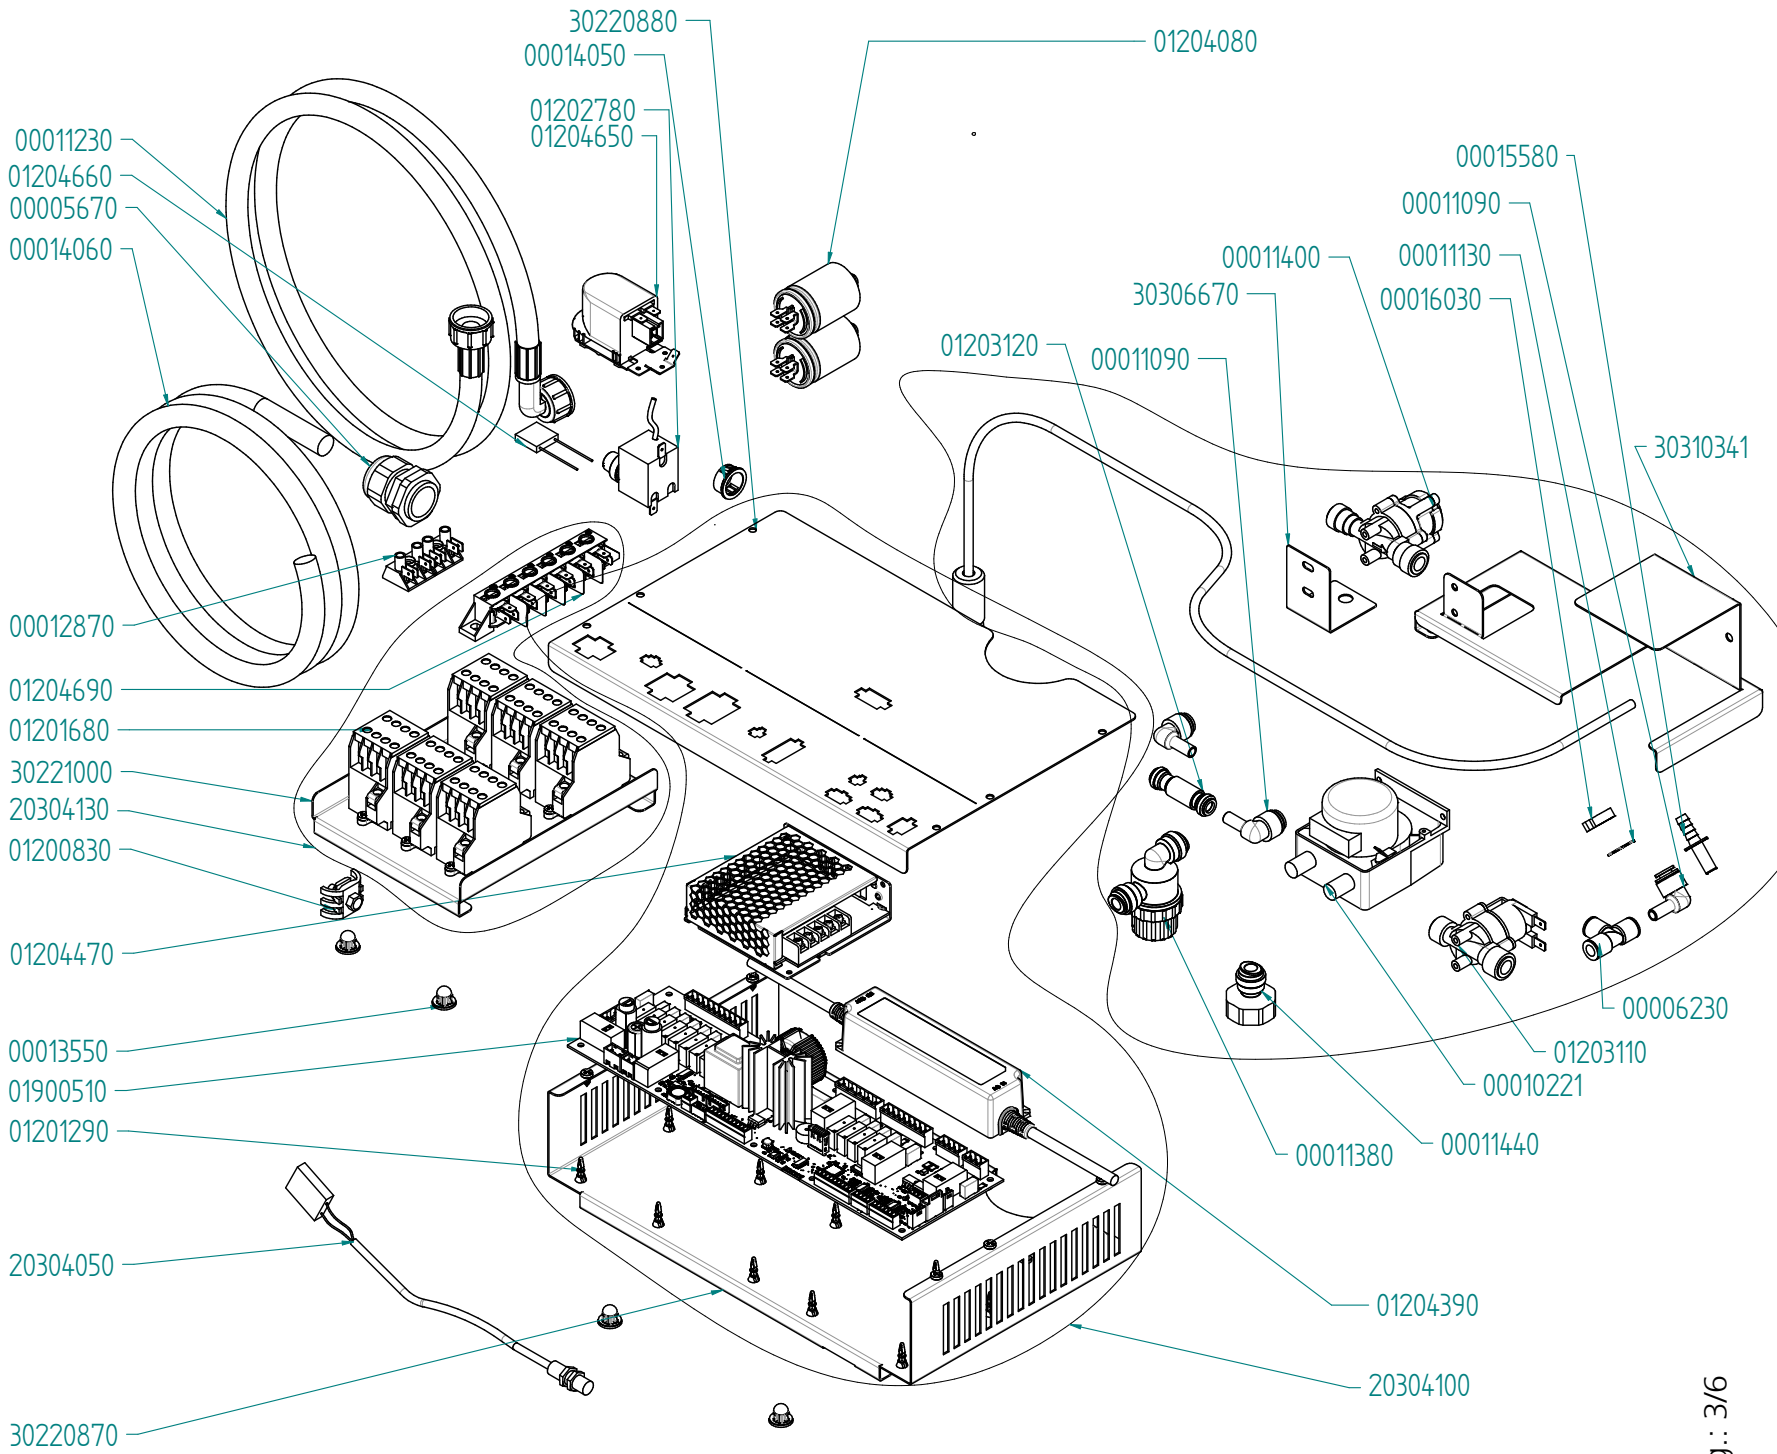

titolo documento/identificazione::

MKF1011VCTS - MKF1011VCTS_055

revisione:

Rev. 1

tipo documento:

ESPLOSO - EXPLODED VIEW – VUE ECLATEE –
EXPLOSIONPLAN – VISTA EXPLODIDA -
В РАЗБРАННОМ ВИДЕ

cod. identificazione
X:\Sqa\PRODOTTI\1 -
FORNITORI
ELETTRICOLEKkaESPLOSI -
Forno Elettrico 40 60 90 -
LEka\linea MKFExploded
view MKF1011VCTS -
MKF1011VCTS_055 rev.1

titolo documento/identificazione::

MKF1011VCTS - MKF1011VCTS_055

revisiione:

Rev. 1

tipo documento:

ESPLOSO - EXPLODED VIEW -- VUE ECLATEE --
EXPLOSIONPLAN -- VISTA EXPLODIDA --
В РАЗБРАННОМ ВИДЕ

cod. identificazione
X:\Sgq\PRODOTTI -
FORNITORI
ELETTRICOLEKkaESPLOSI -
Forno Elettrico 40 60 90 -
LEka\linea MKFExploded
view MKF1011VCTS -
MKF1011VCTS_055 rev.1

titolo documento/identificazione::

MKF1011VCTS - MKF1011VCTS_055

revisione:

Rev. 1

tipo documento:

ESPLOSO - EXPLODED VIEW -- VUE ECLATEE --
EXPLOSIONPLAN -- VISTA EXPLODIDA --
В РАЗБРАННОМ ВИДЕ

cod. identificazione
X:\Sgq\PRODOTTI\1 -
FORNIFORNO
ELETTROCOLLEKkaESPLOSI -
Forno Elettrico 40 60 90 -
LEka\linea MKFExploded
view MKF1011VCTS -
MKF1011VCTS_055 rev.1

titolo documento/identificazione::

MKF1011VCTS - MKF1011VCTS_055

revisione:

Rev. 1

tipo documento:

ESPLOSO - EXPLODED VIEW - VUE ECLATEE -
EXPLOSIONPLAN - VISTA EXPLODIDA -
В РАЗБРАННОМ ВИДЕ

cod. identificazione
X:\Sgq\PRODOTTI\1 -
FORNIFORNO
ELETTROCOLLEKkaESPLOSI -
Forno Elettrico 40 60 90 -
LEka\linea MKFExploded
view MKF1011VCTS -
MKF1011VCTS_055 rev.1