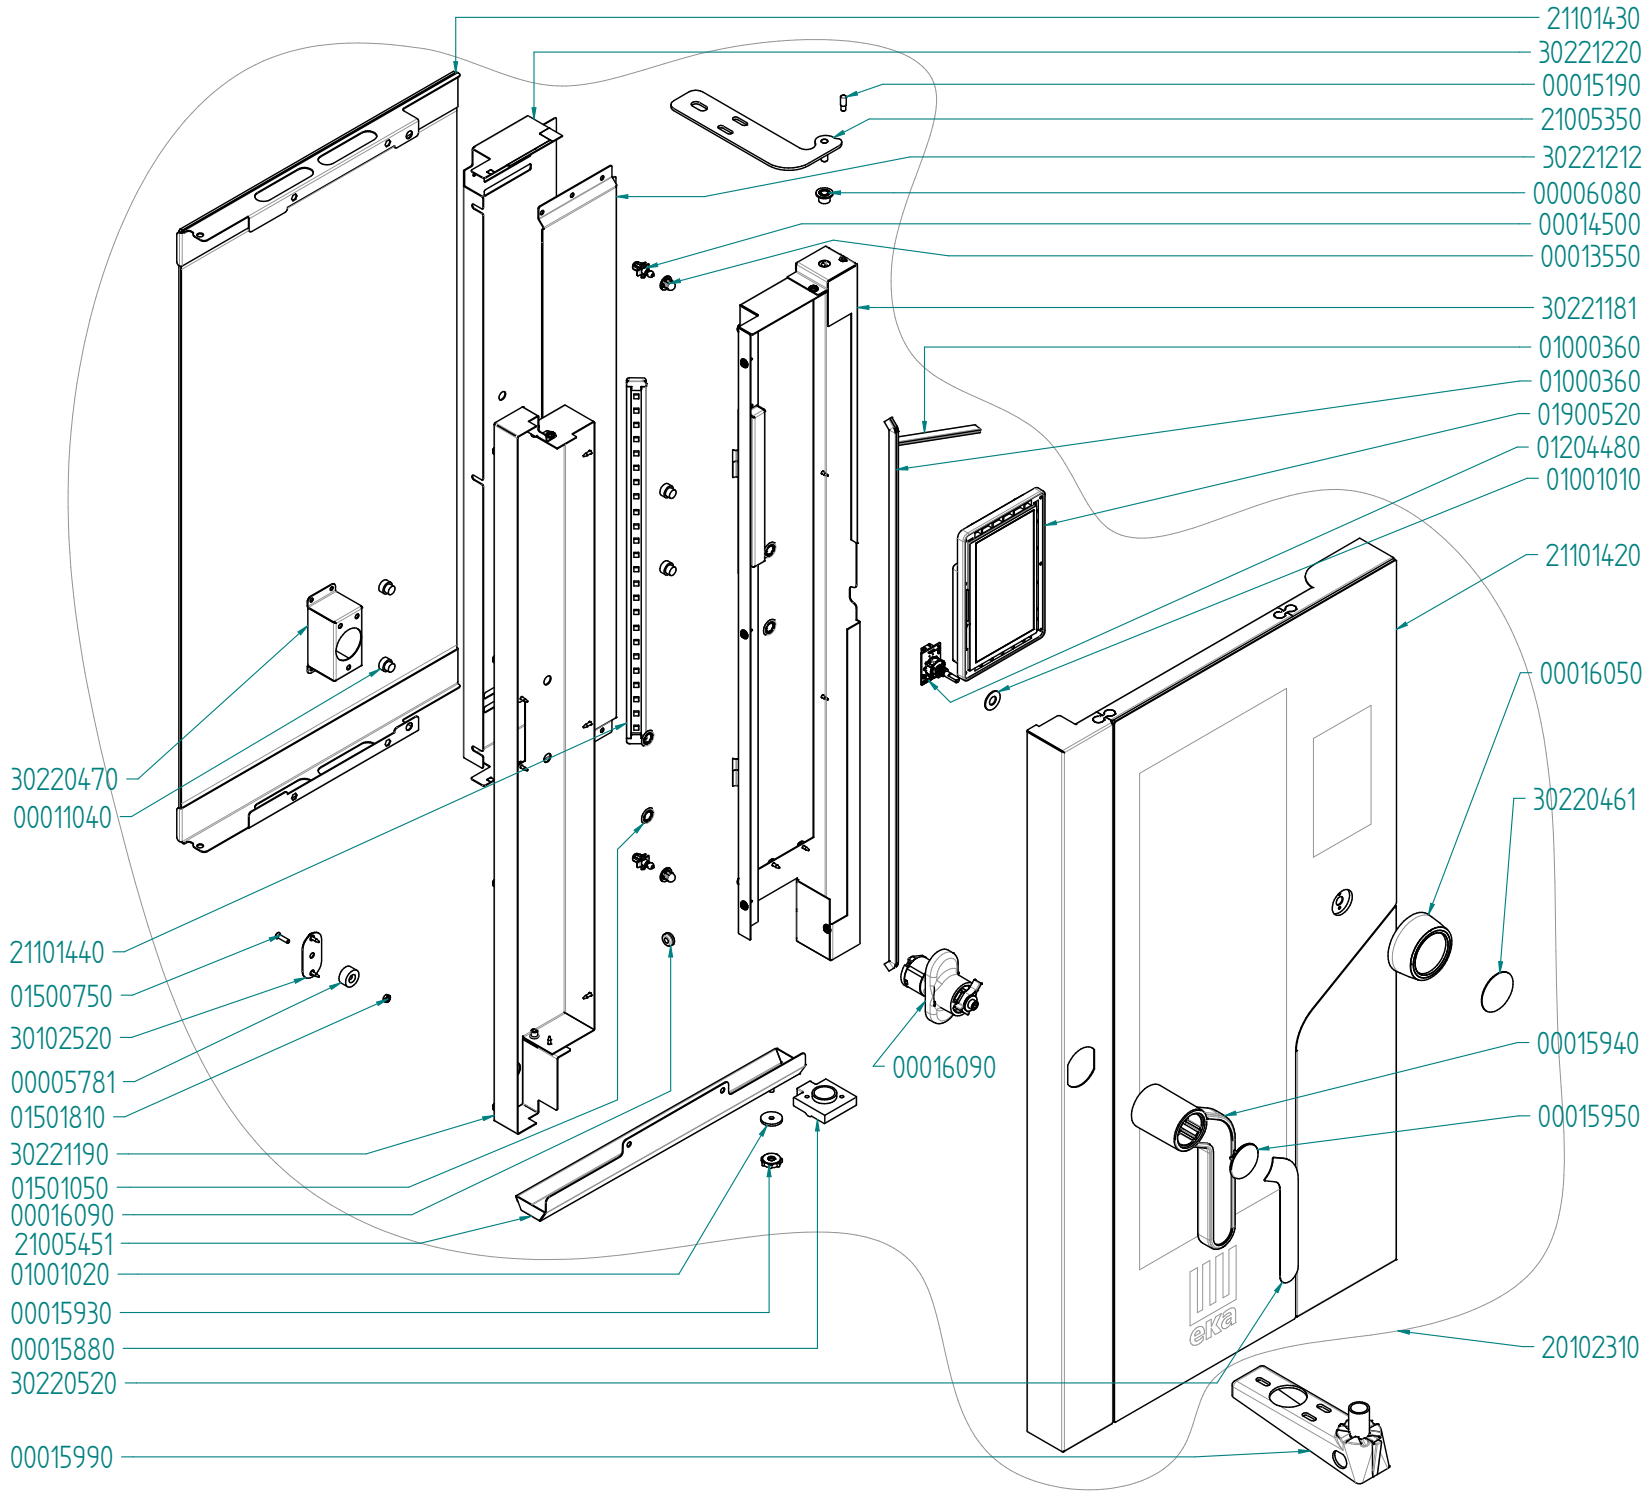

titolo documento/identificazione::

MKF1011VCTS - MKF1011VCTS_055

revisione:

Rev. 1

tipo documento:

ESPLOSO - EXPLODED VIEW -- VUE ECLATEE --
EXPLOSIONPLAN -- VISTA EXPLODIDA --
В РАЗБРАННОМ ВИДЕ

cod. identificazione
X:\Sgq\PRODOTTI\1 -
FORNIFORNO
ELETTROCOLLEKkaESPLOSI -
Forno Elettrico 40 60 90 -
LEka\linea MKFExploded
view MKF1011VCTS -
MKF1011VCTS_055 rev.1

titolo documento/identificazione::

MKF1011VCTS - MKF1011VCTS_055

revisione:

Rev. 1

tipo documento:

ESPLOSO - EXPLODED VIEW - VUE ECLATEE -
EXPLOSIONPLAN - VISTA EXPLODIDA -
В РАЗБРАННОМ ВИДЕ

cod. identificazione
X:\Sgq\PRODOTTI\1 -
FORNIFORNO
ELETTROCOLLEKkaESPLOSI -
Forno Elettrico 40 60 90 -
LEka\linea MKFExploded
view MKF1011VCTS -
MKF1011VCTS_055 rev.1