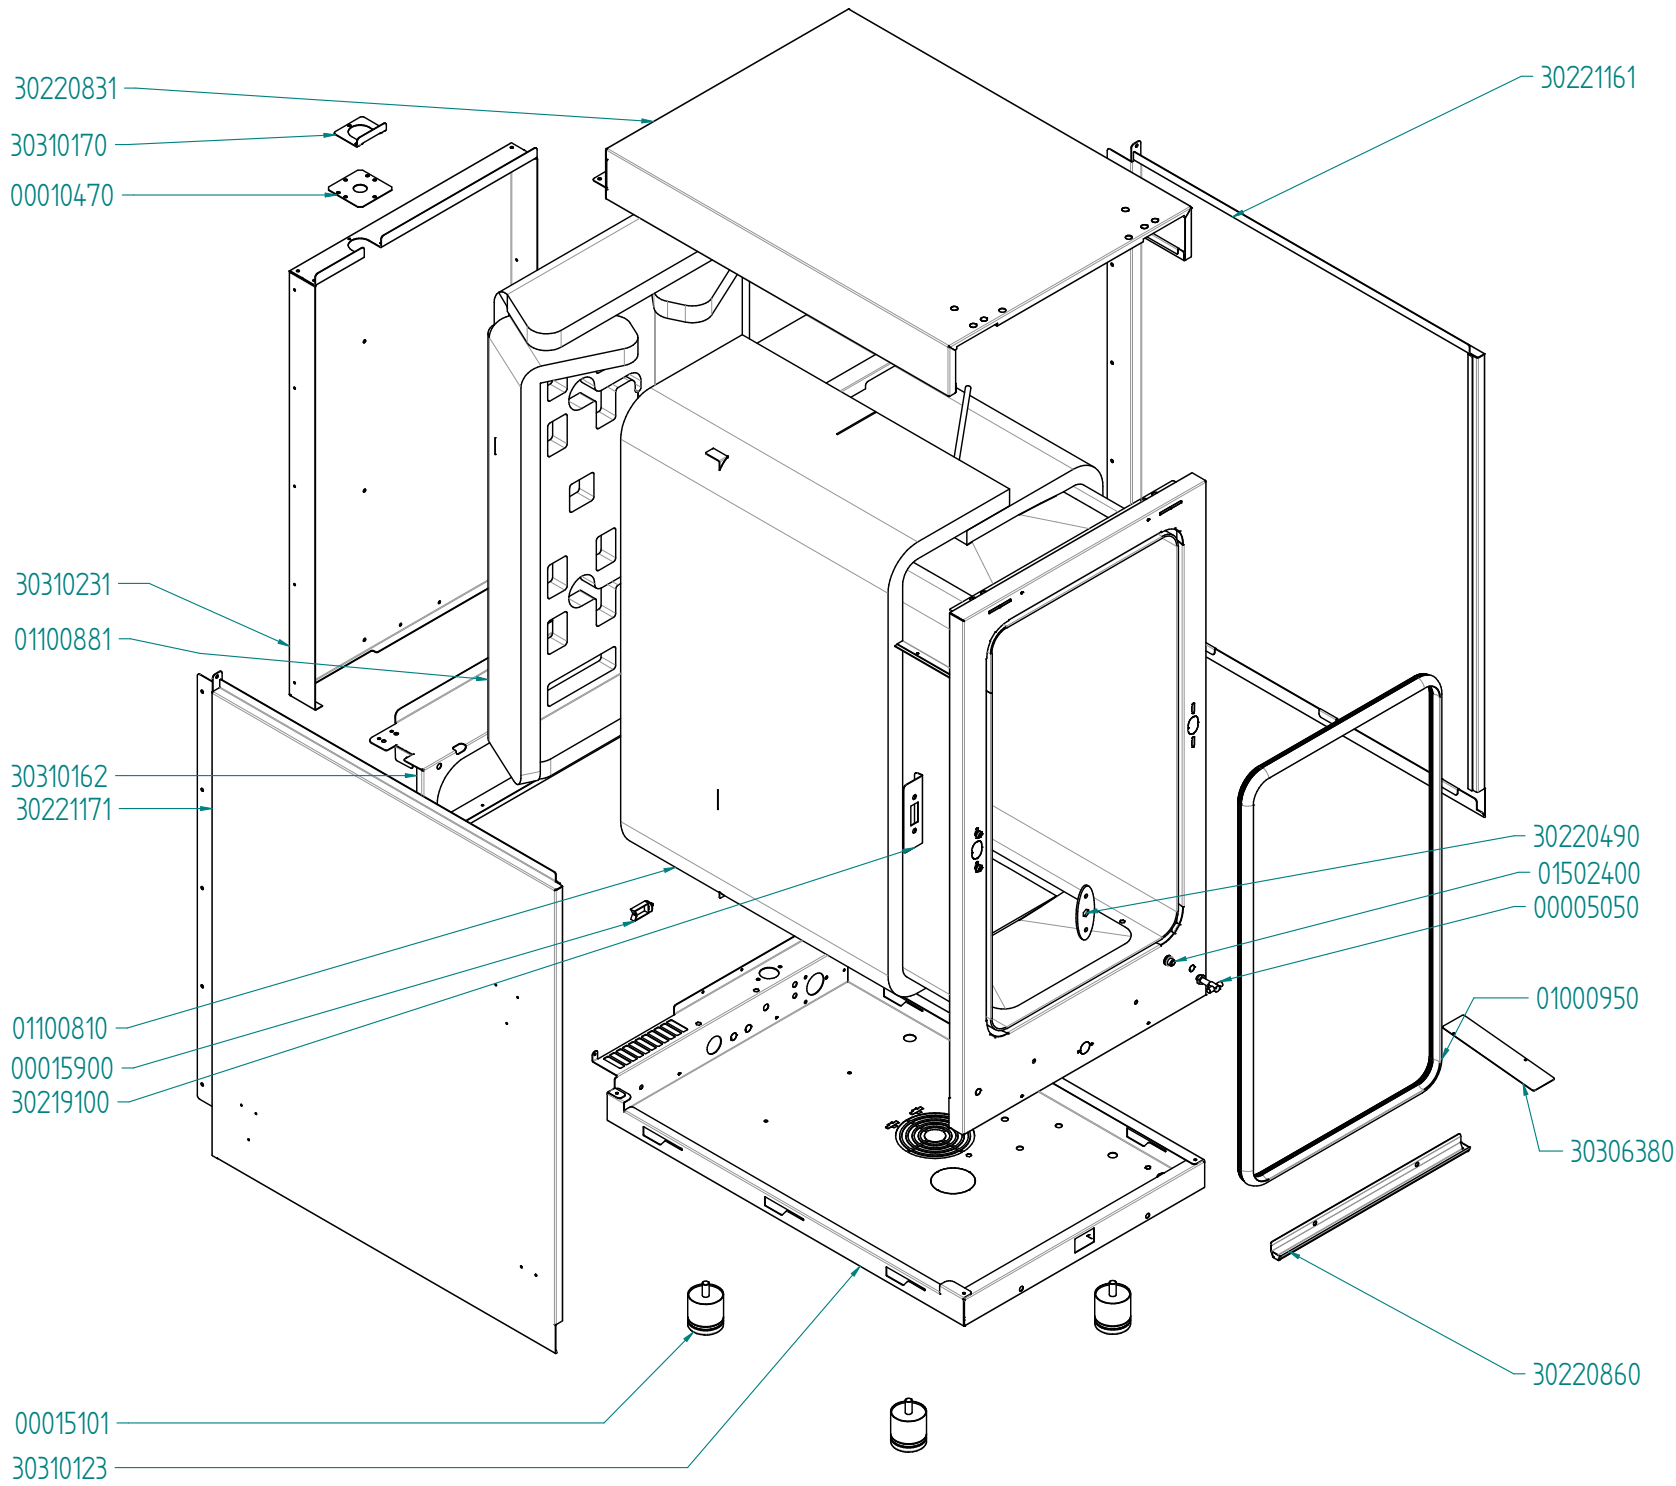

titolo documento/identificazione::

MKF1011VCTS - MKF1011VCTS_055

revisione:

Rev. 1

tipo documento:

ESPLOSO - EXPLODED VIEW – VUE ECLATEE –
EXPLOSIONPLAN – VISTA EXPLODIDA -
В РАЗБРАННОМ ВИДЕ

cod. identificazione
X:\Sqa\PRODOTTI\1 -
FORNITORI
ELETTRICOLEKkaESPLOSI -
Forno Elettrico 40 60 90 -
LEka\linea MKFExploded
view MKF1011VCTS -
MKF1011VCTS_055 rev.1

titolo documento/identificazione::

MKF1011VCTS - MKF1011VCTS_055

revisiione:

Rev. 1

tipo documento:

ESPLOSO - EXPLODED VIEW -- VUE ECLATEE --
EXPLOSIONPLAN -- VISTA EXPLODIDA --
В РАЗБРАННОМ ВИДЕ

cod. identificazione
X:\Sgq\PRODOTTI -
FORNITORI
ELETTRICOLEKkaESPLOSI -
Forno Elettrico 40 60 90 -
LEka\linea MKFExploded
view MKF1011VCTS -
MKF1011VCTS_055 rev.1

titolo documento/identificazione::

MKF1011VCTS - MKF1011VCTS_055

revisione:

Rev. 1

tipo documento:

ESPLOSO - EXPLODED VIEW -- VUE ECLATEE --
EXPLOSIONPLAN -- VISTA EXPLODIDA --
В РАЗБРАННОМ ВИДЕ

cod. identificazione
X:\Sgq\PRODOTTI\1 -
FORNIFORNO
ELETTROCOLLEKkaESPLOSI -
Forno Elettrico 40 60 90 -
LEka\linea MKFExploded
view MKF1011VCTS -
MKF1011VCTS_055 rev.1

titolo documento/identificazione::

MKF1011VCTS - MKF1011VCTS_055

revisione:

Rev. 1

tipo documento:

ESPLOSO - EXPLODED VIEW - VUE ECLATEE -
EXPLOSIONPLAN - VISTA EXPLODIDA -
В РАЗБРАННОМ ВИДЕ

cod. identificazione
X:\Sgq\PRODOTTI\1 -
FORNIFORNO
ELETTROCOLLEKkaESPLOSI -
Forno Elettrico 40 60 90 -
LEka\linea MKFExploded
view MKF1011VCTS -
MKF1011VCTS_055 rev.1