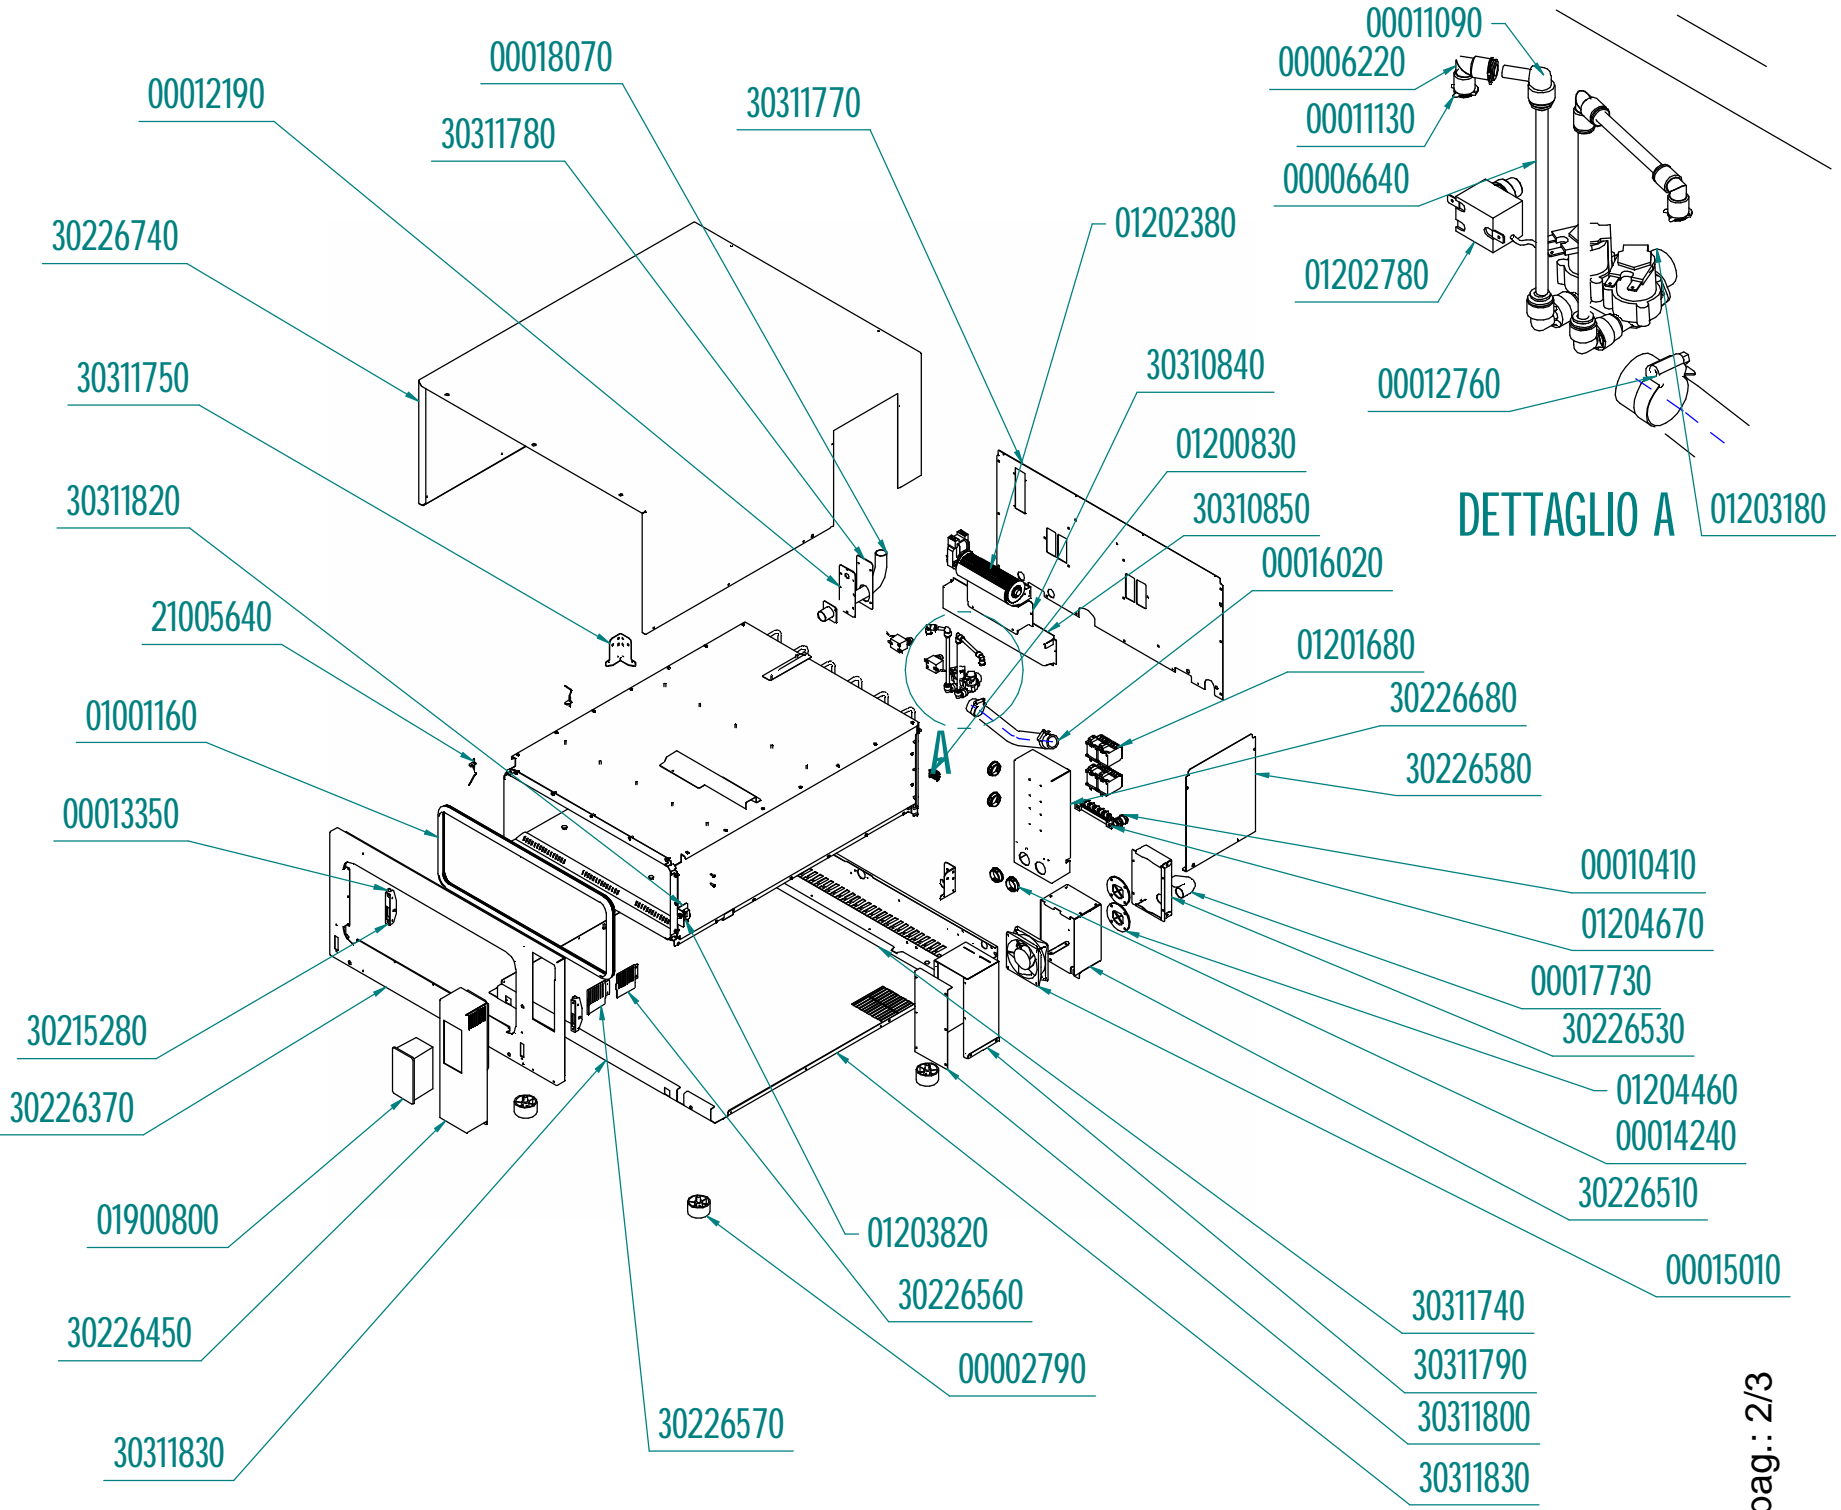

tipo documento:

ESPLOSO - EXPLODED VIEW - VUE ECLATEE -
EXPLOSIONPLAN - VISTA EXPLODIDA -

В РАЗОБРАННОМ ВИДЕ

cod. identificazione

XI:5gqI PRODOTTI 1-F
ORNIFORNO
ELETTTRICOLLEkaESP
LOSI- Forno Elettrico 40
60 90 -LEkaLinea
MKFEExploded view
MKFD2T rev.0

titolo documento/identificazione:

MKFD2T

revisione:

Rev. 0