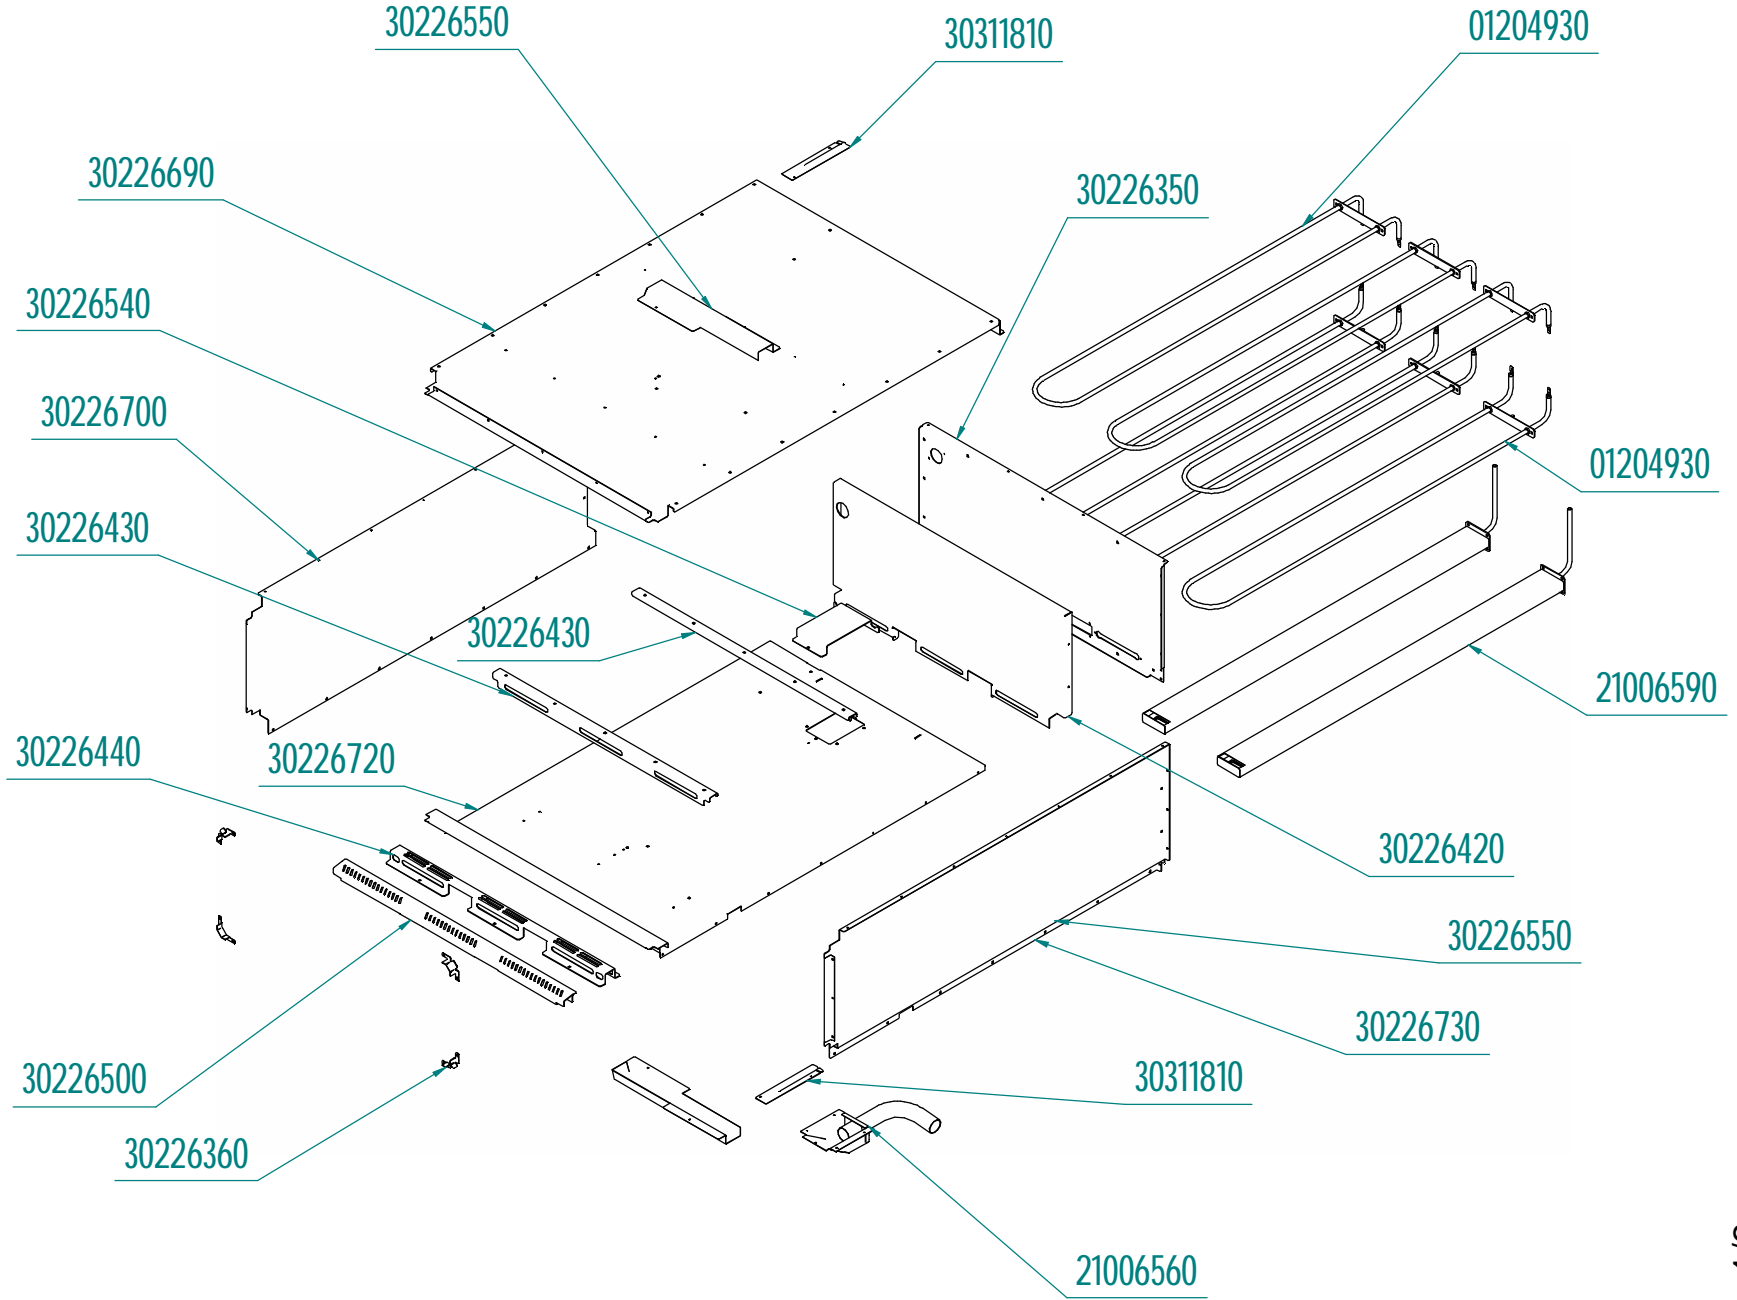

tipo documento:

ESPLOSO - EXPLODED VIEW - VUE ECLATEE -  
EXPLOSIONPLAN - VISTA EXPLODIDA -

В РАЗОБРАННОМ ВИДЕ

cod. identificazione

X:\Sgn\PRODOTTI\M1-F  
ORN\FORNO  
ELETTRICO\Eka\ESP  
LOSI-Forno Elettrico 40  
60 90 -LEkaLinea  
MKF\Exploded view  
MKFD2T rev.0

titolo documento/identificazione::

MKFD2T

revisione:

Rev. 0

tipo documento:

ESPLOSO - EXPLODED VIEW - VUE ECLATEE -  
EXPLOSIONPLAN - VISTA EXPLODIDA -

В РАЗОБРАННОМ ВИДЕ

cod. identificazione

tipo documento:

ESPLOSO - EXPLODED VIEW - VUE ECLATEE -  
EXPLOSIONPLAN - VISTA EXPLODIDA -

В РАЗОБРАННОМ ВИДЕ

cod. identificazione

X:\Sgn\PRODOTTI\M1-F  
ORNI\FORNO  
ELETTRICO\LEKa\ESP  
LOSI-Forno Elettrico 40  
60 90 -LEKa\Linea  
MKF\Exploded view  
MKFD2T rev.0