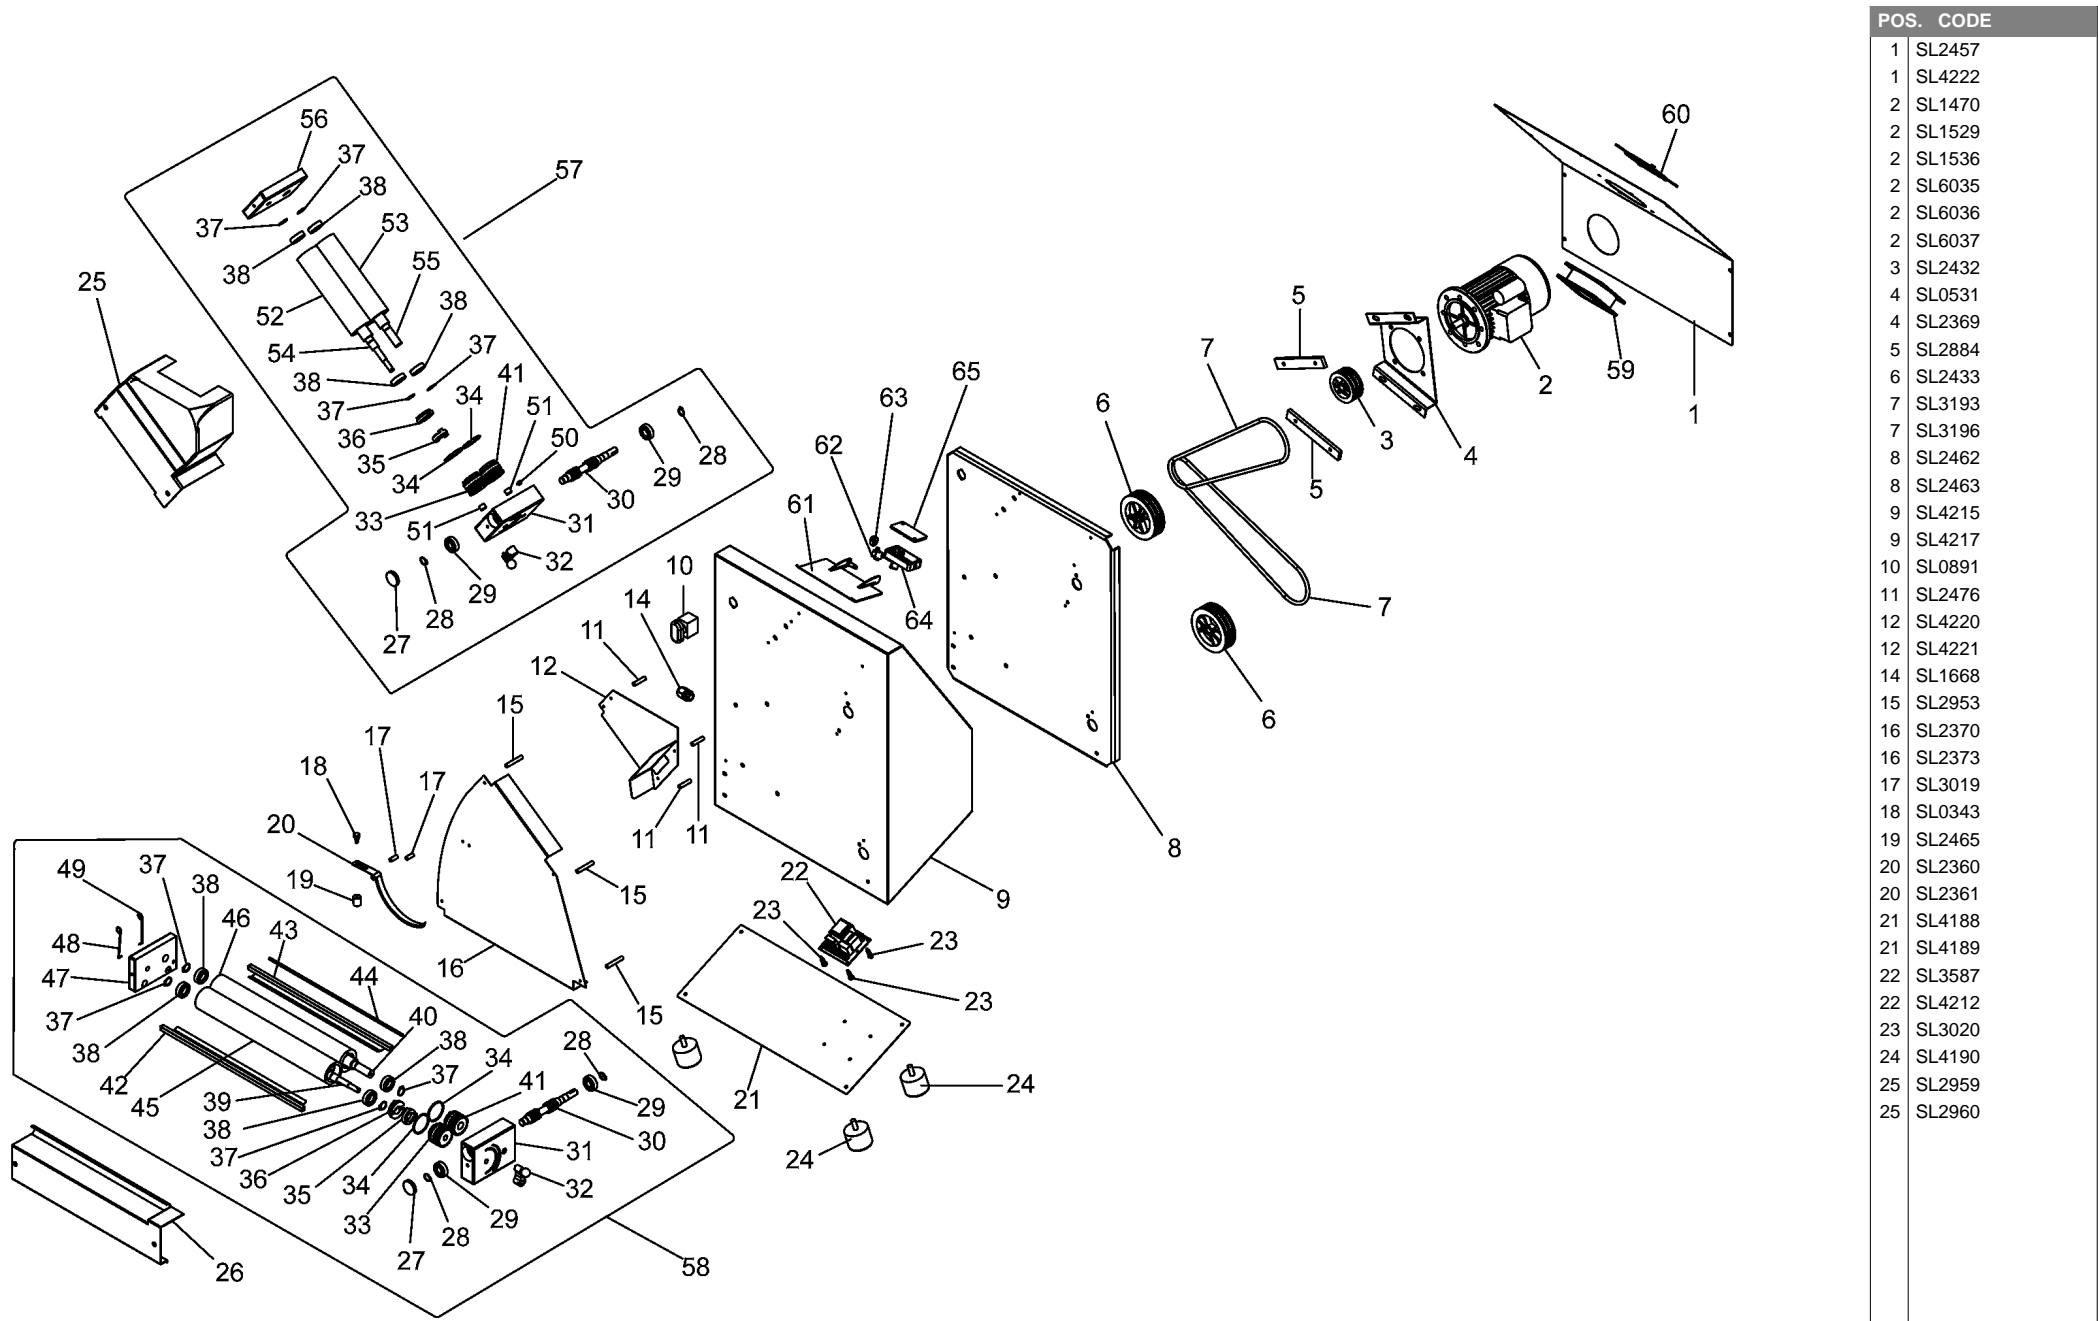

POS. CODE

1	SL2457
1	SL4222
2	SL1470
2	SL1529
2	SL1536
2	SL6035
2	SL6036
2	SL6037
3	SL2432
4	SL0531
4	SL2369
5	SL2884
6	SL2433
7	SL3193
7	SL3196
8	SL2462
8	SL2463
9	SL4215
9	SL4217
10	SL0891
11	SL2476
12	SL4220
12	SL4221
14	SL1668
15	SL2953
16	SL2370
16	SL2373
17	SL3019
18	SL0343
19	SL2465
20	SL2360
20	SL2361
21	SL4188
21	SL4189
22	SL3587
22	SL4212
23	SL3020
24	SL4190
25	SL2959
25	SL2960

SPARE PARTS
TAVOLA RICAMBI

fi32n-42n