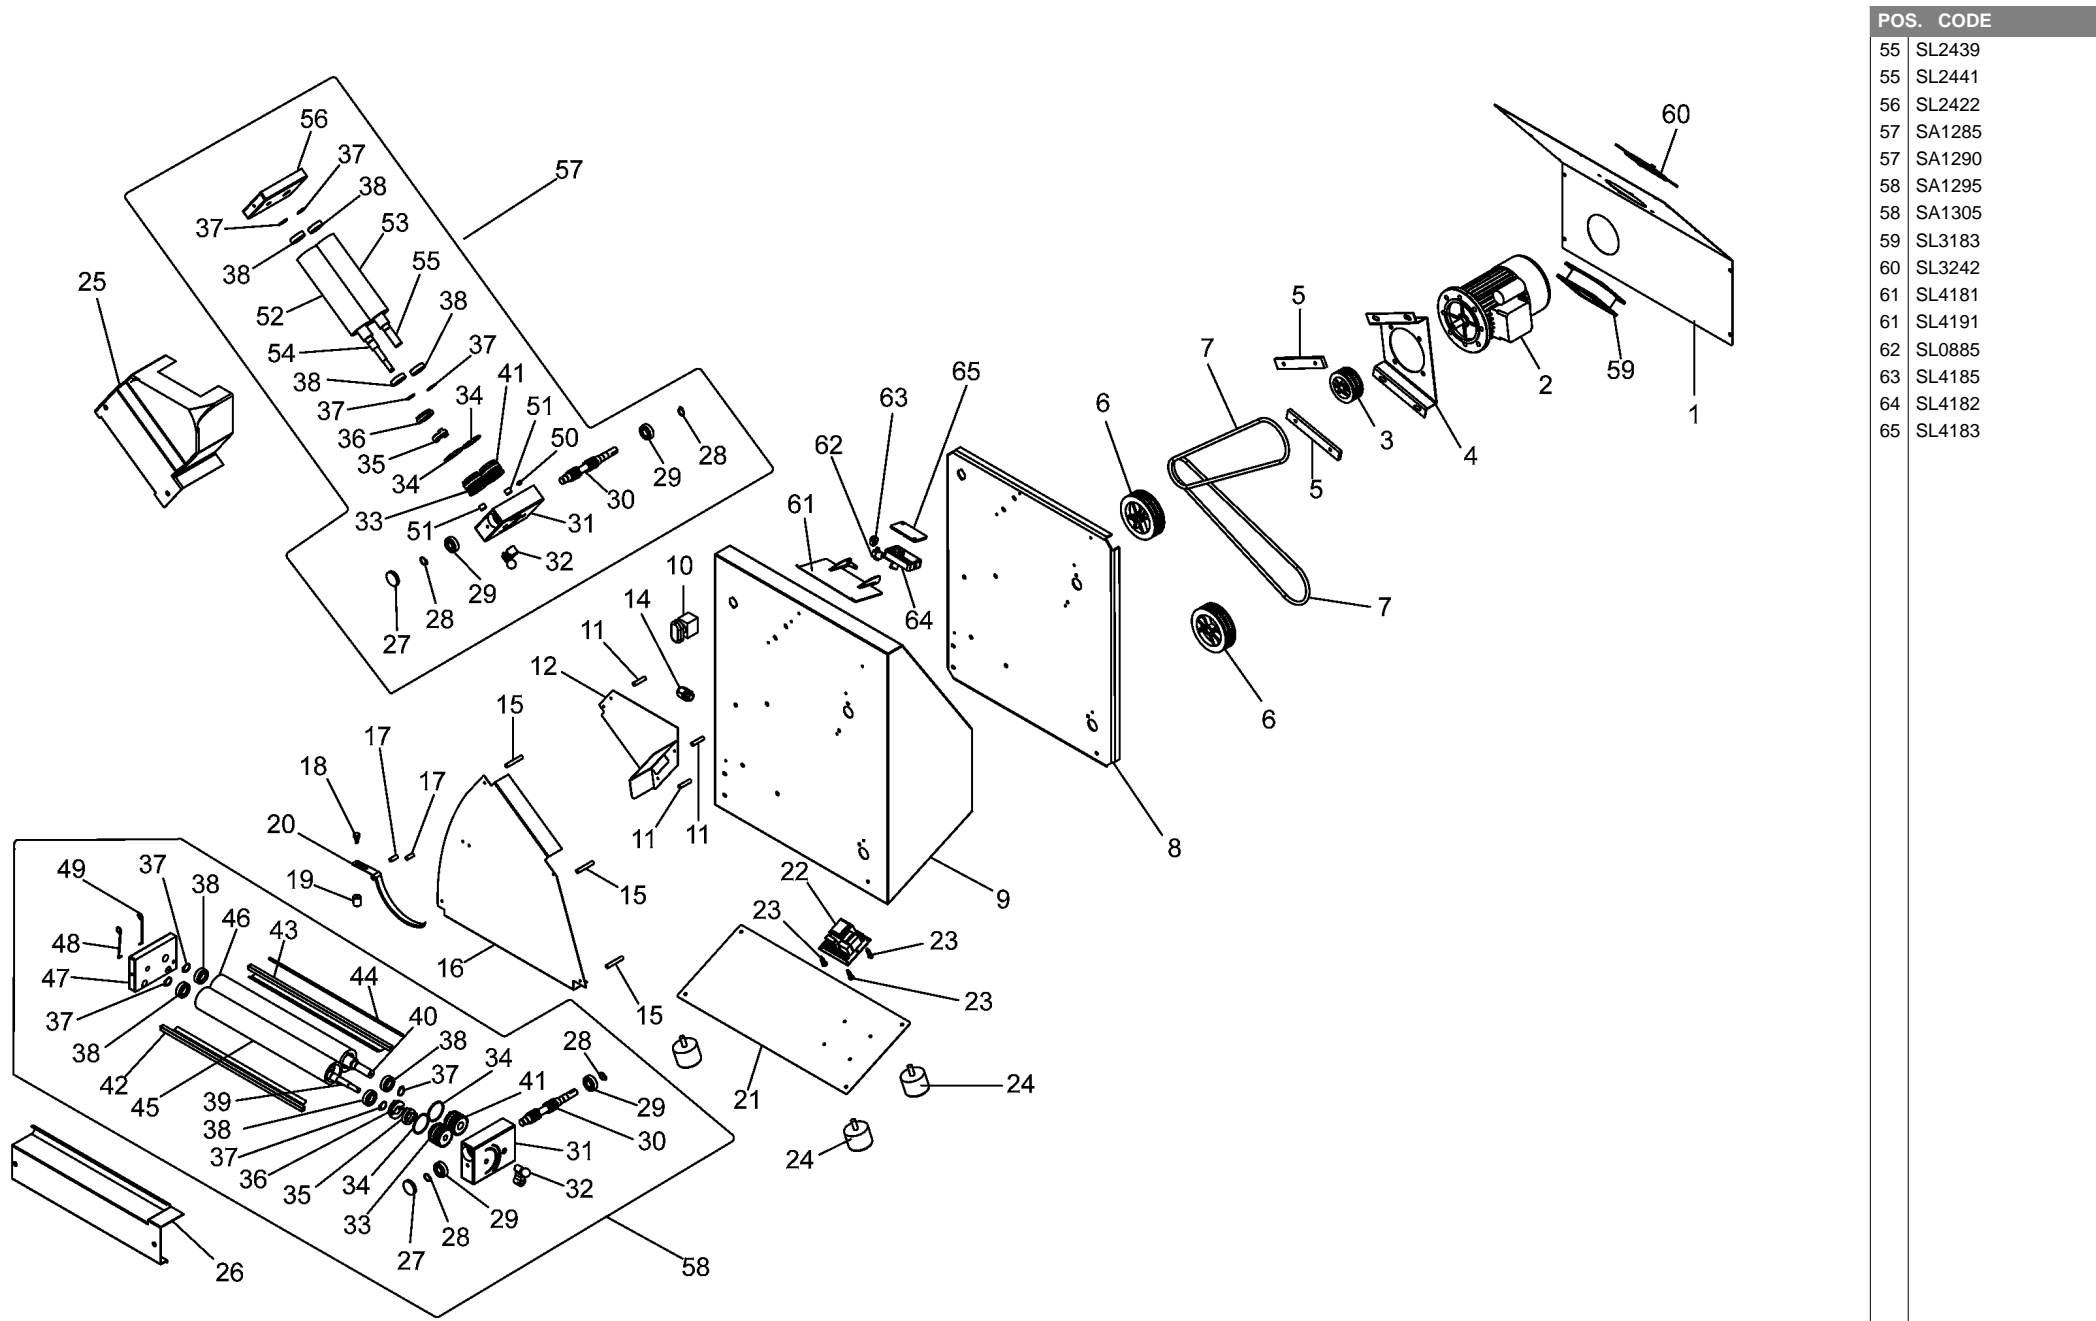

POS. CODE

55	SL2439
55	SL2441
56	SL2422
57	SA1285
57	SA1290
58	SA1295
58	SA1305
59	SL3183
60	SL3242
61	SL4181
61	SL4191
62	SL0885
63	SL4185
64	SL4182
65	SL4183