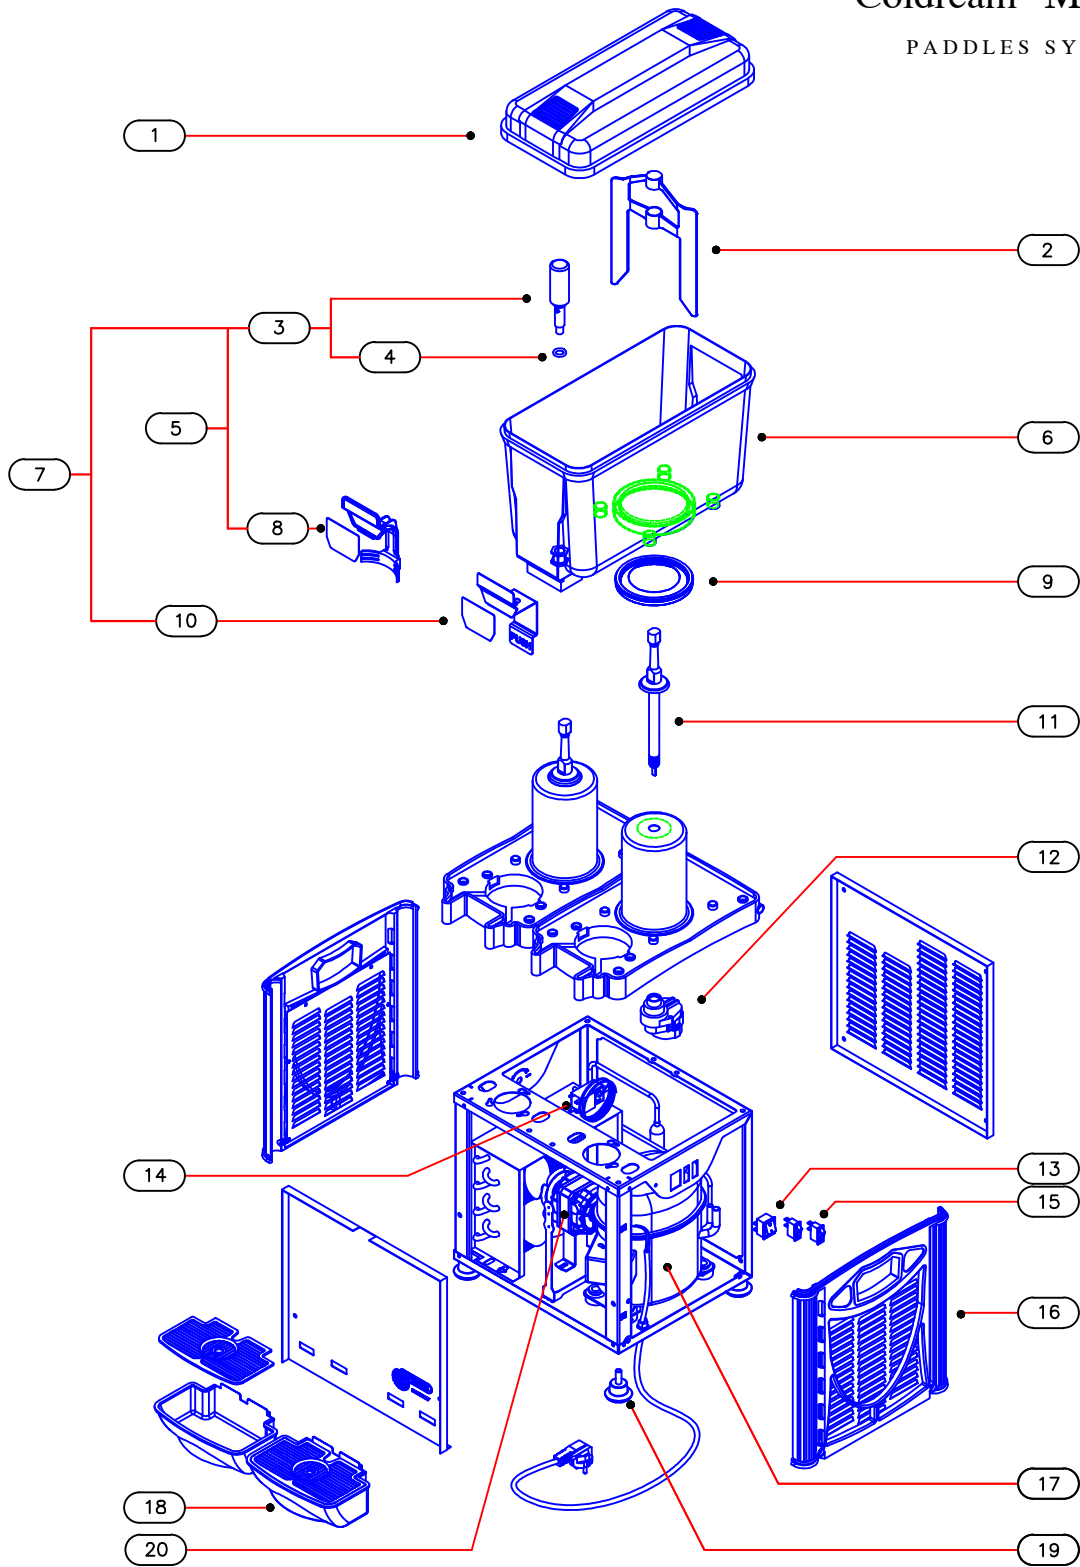

Coldream "M" series

PADDLES SYSTEM

SPARE PARTS COLDREAM M
N°. Disegno 1290-4C

Cofrimell s.a.s.
Via delle Monachelle, 66/B
00040 Pomezia - ITALY

Pos.	Cod.	RICAMBI Coldream S	SPARE PARTS Coldream S	REPUESTOS Coldream S	RECHANGE Coldream S	Mod.	EURO €
1	0235,00	Coperchio Completo GRAY	Lid Complete GRAY	Tapa Completo GRAY	Couvercle Complet GRAY		44,00 €
	0235,01	Coperchio Completo RED	Lid Complete RED	Tapa Completo RED	Couvercle Complet RED		44,00 €
	0235,02	Coperchio Completo BLU	Lid Complete BLU	Tapa Completo BLU	Couvercle Complet BLU		44,00 €
	0235,03	Coperchio Completo CLEAR	Lid Complete CLEAR	Tapa Completo CLEAR	Couvercle Complet CLEAR		44,00 €
2	0174	Tubo pompa 12 lt	Pump tubes 12 lt	Tubos bomba 12 lt	Tubes pompe 12 lt		14,50 €
3	0496	Corpo pompa Completo con tubo 12 lt	Pump body Complete with tubes 12 lt	Bomba Complete con tubos 12 lt	Pompe Complete avec tubes 12 lt		48,00 €
4	0626	Tubo pompa a "T"	Pump tube "T"	Tubo bomba "T"	Tube pompe "T"		10,00 €
5	0243	Corpo pompa completo	Pump body Complete	Bomba Complete	Pompe Complete		35,00 €
6	0154	O-R per pompa	O-R for pump	O-R por bomba	O-R en pompe		4,00 €
7	0226	Pistone Completo	Piston Complete	Pistone Complete	Pistone Complete		29,00 €
8	0153	O-R Rubinetto	O-R for tap	O-R por grifo	Joint robinet en robinet		3,50 €
9	0157	Vasca Completa	Bowl Complete	Contenedor Completo	Cuvè Complet		88,00 €
10	0640	Rubinetto Plastica Completo	Tap plastic Complete	Grifo en plástico Completo	Robinet plastique Complet		36,00 €
11	0152	Rubinetto Inox Completo	Tap Inox Complete	Grifo en acero Completo	Robinet acier Complet		44,00 €
12	0509,01	Leva plastica Completo	Push Level Inox Complete	Barra en plastica Completo	Levier rouge Complet		9,00 €
13	0151	Guarnizione vasca	Bowl gasket	Guarnicion Contenedor	Joint Cuvè		8,00 €
14	0188	Leva Inox Completo	Push Level inox Complete	Barra en acero Completo	Levier inox Complet		22,00 €
15	0057	Interruttore rosso	Red switch	Interruptor rojio	Interrupteur rouge		5,50 €
16	0064	Termostato	Thermostat	Termostato	Thermostat		21,00 €
17	0078	Rotore magnetico motore pompa	Magnetic rotor pump motor	Rotor magnético motor de la bomba	Rotor magnétique Moteur de pompe		18,00 €
18	0056	Interruttore nero	Black switch	Interruptor negro	Interrupteur noir		3,00 €
19	0075,03	Motore pompa Completo 115V	Pump motor Complete 115V	Motor bomba Completo 115V	Moteur pompe Compl115V		48,00 €