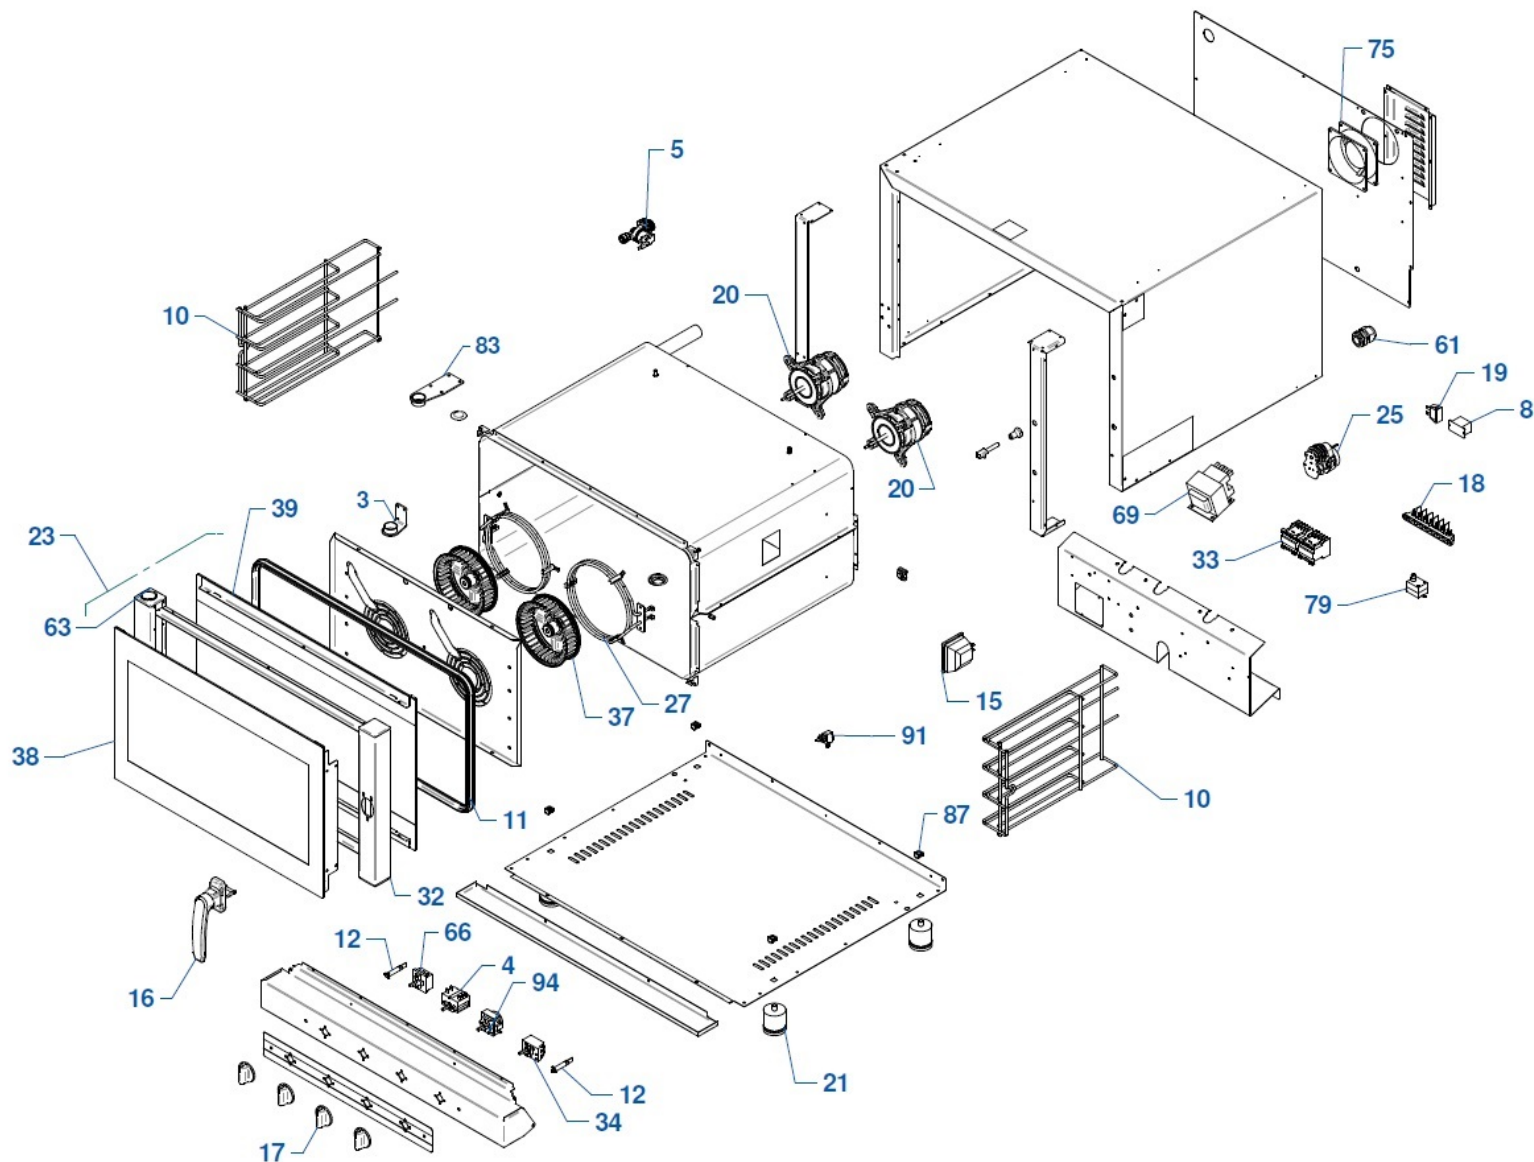

# PF7404\_PI1

- FORNO COMBINATO GALILEI MECCANICO 4 TEGLIE 600X400 -  
GN 1/1

(print on 16/12/2021)

| N  | ITEM     | N | ITEM |
|----|----------|---|------|
| 3  | CER30067 |   |      |
| 4  | COM30005 |   |      |
| 5  | ELE30004 |   |      |
| 10 | GRI30196 |   |      |
| 10 | GRI30197 |   |      |
| 11 | GUA30015 |   |      |
| 12 | IND30002 |   |      |
| 15 | LAM00004 |   |      |
| 16 | MAG30048 |   |      |
| 17 | MAN30014 |   |      |
| 18 | MOR30004 |   |      |
| 20 | MOT30045 |   |      |
| 21 | PIE30010 |   |      |
| 23 | POR01307 |   |      |
| 25 | PRG30015 |   |      |
| 27 | RES30005 |   |      |
| 32 | TAP30032 |   |      |
| 33 | TEL30007 |   |      |
| 34 | TER30016 |   |      |
| 37 | VEN30002 |   |      |
| 38 | VET01307 |   |      |
| 39 | VET30014 |   |      |
| 61 | PPC30001 |   |      |
| 63 | TAP30030 |   |      |
| 66 | TER30004 |   |      |
| 69 | TRM30004 |   |      |
| 75 | MOT30009 |   |      |
| 79 | TER30013 |   |      |
| 83 | CER30032 |   |      |
| 83 | TAP30031 |   |      |
| 87 | DAD30010 |   |      |
| 91 | PUL30006 |   |      |
| 94 | PRG30016 |   |      |