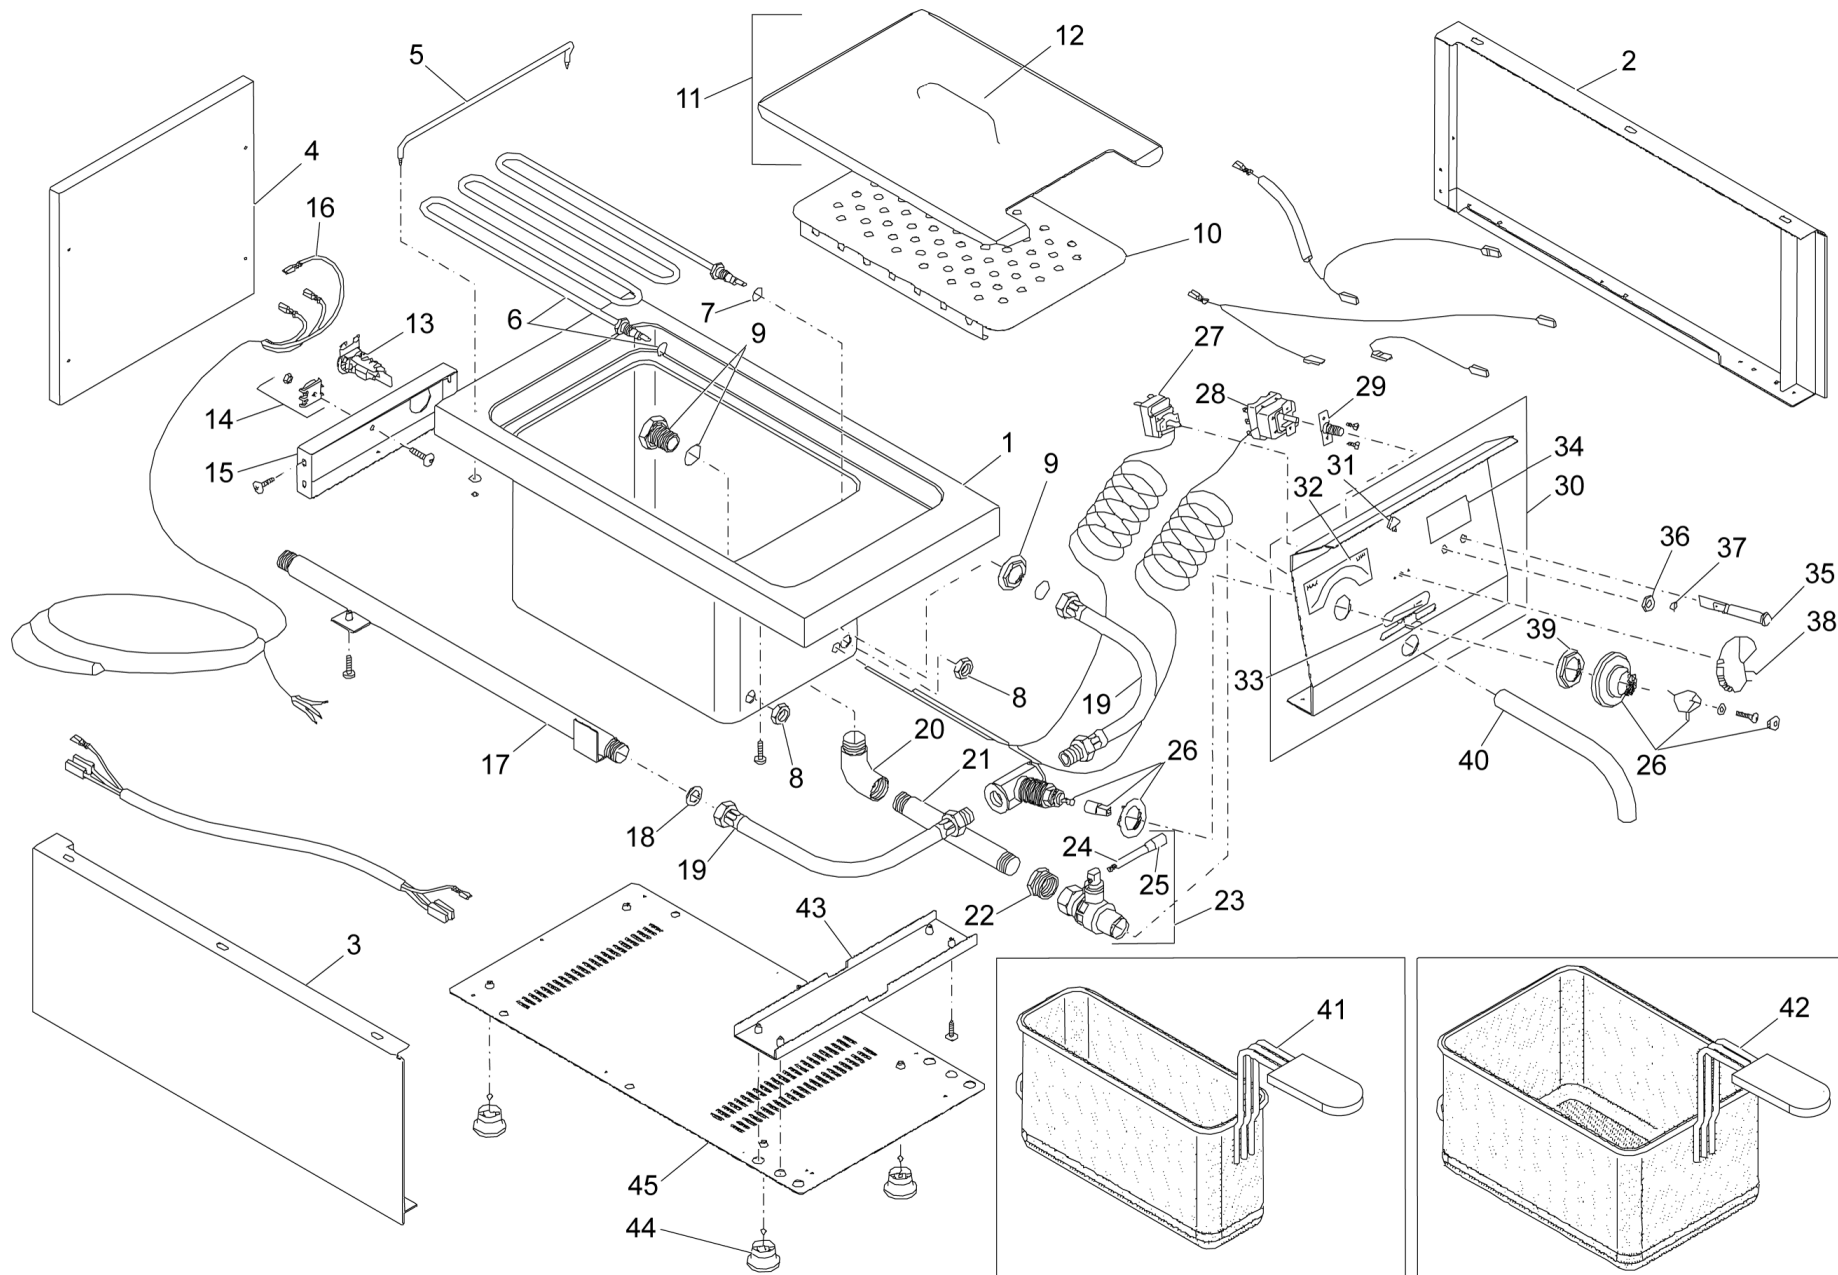

## SPARE PARTS TAVOLA RICAMBI

CP11N

SPEC.	N.	CODE	DENOMINAZIONE - DENOMINATION	PRICE
	2	CO8932	Right side - Fianco dx	
	3	CO8933	Left side - Fianco sx	
	5	CO8934	CONNECTION - AGGANCIO	
3500W	6	CO8935	RESISTANCE - RESISTENZA	€ 48.00
	9	CO8936	NUT - DADO	
	10	CO8937	Surface - Piano	€ 47.00
	11	CO8938	COVER - COPERCHIO	
	12	CO8939	HANDLE - MANIGLIA	
	13	CO8940	TERMINAL BOARD - MORSETTIERA	
	14	CO8941	TERMINAL - MORSETTO	
	16	CO8942	CABLE - CAVO	
	17	CO8943	PIPE - TUBO	
"1/2""	* 18	CO8944	GASKET - GUARNIZIONE	
	19	CO8945	PIPE - TUBO	
"FF 1/2""	20	CO8946	CONNECTOR - RACCORDO	
	21	CO8947	PIPE - TUBO	
"MF3/4"" - 1/2""	22	CO8948	ADAPTER - RIDUZIONE	
	23	CO8949	TAP - RUBINETTO	
	24	CO8950	LEVER - LEVA	
	25	CO8951	KNOB - MANOPOLA	
	26	CO8952	TAP - RUBINETTO	€ 56.00
30°-120°	* 27	CO8953	THERMOSTAT - TERMOSTATO	€ 37.50
di sicurezza	* 28	CO8954	THERMOSTAT - TERMOSTATO	€ 50.40
indice nero	31	CO8955	Label - Etichetta	
min-max	32	CO8956	Label - Etichetta	
open close	33	CO8957	Label - Etichetta	
reset	34	CO8958	Label - Etichetta	
arancione	35	CO8959	INDICATOR - SPIA	€ 3.80
	38	CO8960	KNOB - MANOPOLA	
	40	CO8961	PIPE - TUBO	
1/2	41	ACCE2CP11	Basket - Cestello	€ 465.00
1/1	42	ACCECP11	Basket - Cestello	€ 200.00
	44	CO8962	FOOT - PIEDINO	

\*Ricambio consigliato - Advised spare parts

POS.	CODE
2	CO8932
3	CO8933
5	CO8934
6	CO8935
9	CO8936
10	CO8937
11	CO8938
12	CO8939
13	CO8940
14	CO8941
16	CO8942
17	CO8943
18	CO8944
19	CO8945
20	CO8946
21	CO8947
22	CO8948
23	CO8949
24	CO8950
25	CO8951
26	CO8952
27	CO8953
28	CO8954
31	CO8955
32	CO8956
33	CO8957
34	CO8958
35	CO8959
38	CO8960
40	CO8961
41	ACCE2CP11
42	ACCECP11
44	CO8962