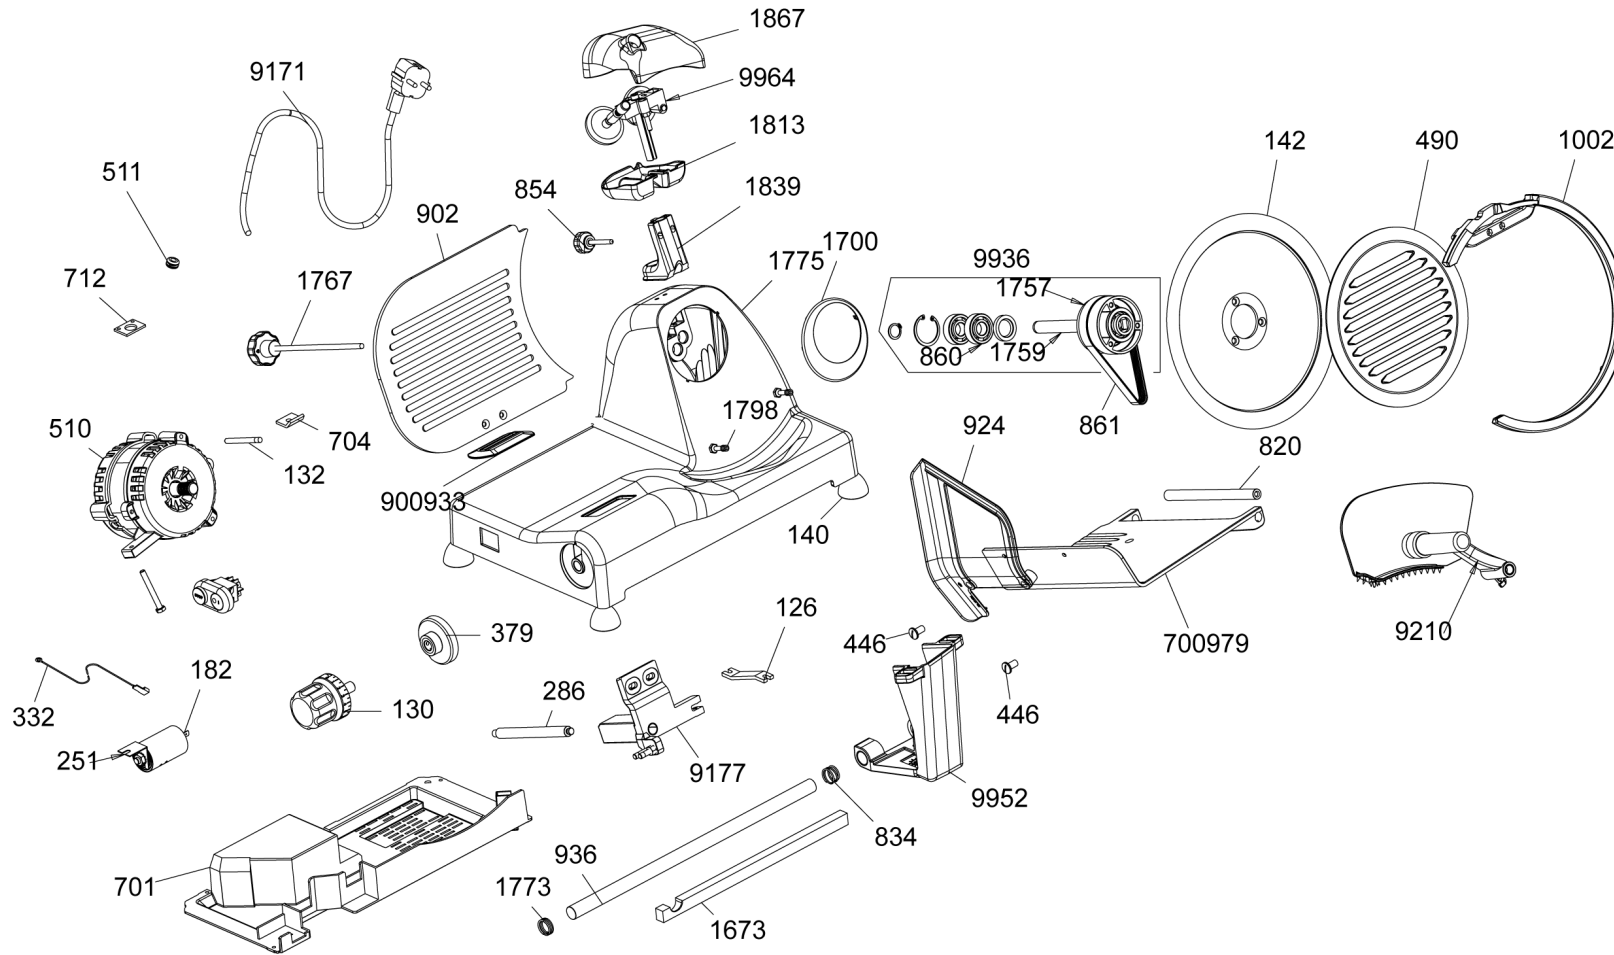

SPARE PARTS
TAVOLA RICAMBI

ECO250

SPEC.	N.	CODE	DENOMINAZIONE - DENOMINATION	PRICE
	130	CO9775	KNOB - MANOPOLA	€ 12.00
	140	CO9776	FOOT - PIEDINO	€ 12.00
ø250	142	CO9838	BLADE - LAMA	€ 90.00
8mf	182	CO9777	Condenser - Condensatore	€ 15.20
	251	CO9778	BRACKET - STAFFA	€ 12.00
	296	CO9779	SWITCH - INTERRUTTORE	€ 15.00
	297	CO9780	ELECTRONIC CARD - SCHEDA ELETTRONICA	€ 102.60
	379	CO9781	CAM - CAMMA	€ 12.00
	490	CO9851	DISK - DISCO	€ 50.00
	510	CO9784	MOTOR - MOTORE	€ 154.00
	511	CO9785	CONNECTOR - PRESSACAVO	€ 12.00
	701	CO9786	Bottom - Fondo	€ 21.00
	801	CO10211	Ram - Pressamerce	€ 70.00
	820	CO9787	BAR - BARRA	€ 19.00
	825	CO10399	GRIP - IMPUGNATURA	€ 7.00
	834	CO9788	SPRING - MOLLA	€ 12.00
	854	CO9841	BALL KNOB - POMELLO	€ 12.00
	861	CO9842	BELT - CINGHIA	€ 10.00
	902	CO9845	Sail - Vela	€ 58.00
	924	CO9791	GUARD - PROTEZIONE	€ 15.00
	1767	CO9794	TIE ROD - TIRANTE	€ 30.00
	1773	CO9795	SPRING - MOLLA	€ 12.00
	1867	CO10270	Fan cover - Copriventola	€ 19.00
Schuko	9171	CO9797	Electric cable - Cavo elettrico	€ 19.00
Assembly	9177	CO9798	SUPPORT - SUPPORTO	€ 37.00
Assembly	9204	CO10269	Ram - Pressamerce	€ 74.10
Assembly	9210	CO9799	Ram - Pressamerce	€ 100.00
Assembly	9936	CO9800	PULLEY - PULEGGIA	€ 56.00
Assembly	9952	CO9801	CARRIAGE - CARRELLO	€ 54.00
Assembly	9964	CO9836	Tool grinder - Affilatoio	€ 58.00
	700979	CO9793	Flat - Piatto	€ 80.00

*Ricambio consigliato - Advised spare parts

POS.	CODE
130	CO9775
140	CO9776
142	CO9838
182	CO9777
251	CO9778
296	CO9779
297	CO9780
379	CO9781
490	CO9851
510	CO9784
511	CO9785
701	CO9786
801	CO10211
820	CO9787
825	CO10399
834	CO9788
854	CO9841
861	CO9842
902	CO9845
924	CO9791
1767	CO9794
1773	CO9795
1867	CO10270
9171	CO9797
9177	CO9798
9204	CO10269
9210	CO9799
9936	CO9800
9952	CO9801
9964	CO9836
700979	CO9793

SPARE PARTS
TAVOLA RICAMBI

ECO250