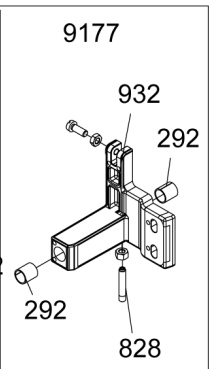

SPARE PARTS
TAVOLA RICAMBI

ECO250