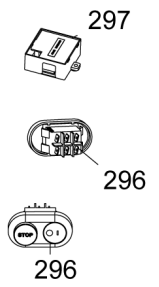

SPARE PARTS
TAVOLA RICAMBI

ECO250

SPEC.	N.	CODE	DENOMINAZIONE - DENOMINATION	PRICE
	130	CO9775	KNOB - MANOPOLA	€ 12.00
	140	CO9776	FOOT - PIEDINO	€ 12.00
ø250	142	CO9838	BLADE - LAMA	€ 90.00
8mf	182	CO9777	Condenser - Condensatore	€ 15.20
	251	CO9778	BRACKET - STAFFA	€ 12.00
	296	CO9779	SWITCH - INTERRUTTORE	€ 15.00
	297	CO9780	ELECTRONIC CARD - SCHEDA ELETTRONICA	€ 102.60
	379	CO9781	CAM - CAMMA	€ 12.00
	490	CO9851	DISK - DISCO	€ 50.00
	510	CO9784	MOTOR - MOTORE	€ 154.00
	511	CO9785	CONNECTOR - PRESSACAVO	€ 12.00
	701	CO9786	Bottom - Fondo	€ 21.00
	801	CO10211	Ram - Pressamerce	€ 70.00
	820	CO9787	BAR - BARRA	€ 19.00
	825	CO10399	GRIP - IMPUGNATURA	€ 7.00
	834	CO9788	SPRING - MOLLA	€ 12.00
	854	CO9841	BALL KNOB - POMELLO	€ 12.00
	861	CO9842	BELT - CINGHIA	€ 10.00
	902	CO9845	Sail - Vela	€ 58.00
	924	CO9791	GUARD - PROTEZIONE	€ 15.00
	1767	CO9794	TIE ROD - TIRANTE	€ 30.00
	1773	CO9795	SPRING - MOLLA	€ 12.00
	1867	CO10270	Fan cover - Copriventola	€ 19.00
Schuko	9171	CO9797	Electric cable - Cavo elettrico	€ 19.00
Assembly	9177	CO9798	SUPPORT - SUPPORTO	€ 37.00
Assembly	9204	CO10269	Ram - Pressamerce	€ 74.10
Assembly	9210	CO9799	Ram - Pressamerce	€ 100.00
Assembly	9936	CO9800	PULLEY - PULEGGIA	€ 56.00
Assembly	9952	CO9801	CARRIAGE - CARRELLO	€ 54.00
Assembly	9964	CO9836	Tool grinder - Affilatoio	€ 58.00
	700979	CO9793	Flat - Piatto	€ 80.00

*Ricambio consigliato - Advised spare parts

POS.	CODE
130	CO9775
140	CO9776
142	CO9838
182	CO9777
251	CO9778
296	CO9779
297	CO9780
379	CO9781
490	CO9851
510	CO9784
511	CO9785
701	CO9786
801	CO10211
820	CO9787
825	CO10399
834	CO9788
854	CO9841
861	CO9842
902	CO9845
924	CO9791
1767	CO9794
1773	CO9795
1867	CO10270
9171	CO9797
9177	CO9798
9204	CO10269
9210	CO9799
9936	CO9800
9952	CO9801
9964	CO9836
700979	CO9793