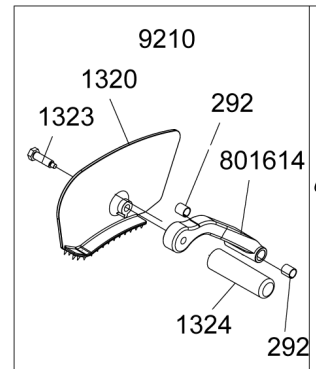

SPARE PARTS
TAVOLA RICAMBI

ECO250

SPEC.	N.	CODE	DENOMINAZIONE - DENOMINATION	PRICE
	130	CO9775	KNOB - MANOPOLA	€ 12.00
	140	CO9776	FOOT - PIEDINO	€ 12.00
ø250	142	CO9838	BLADE - LAMA	€ 90.00
8mf	182	CO9777	Condenser - Condensatore	€ 15.20
	251	CO9778	BRACKET - STAFFA	€ 12.00
	296	CO9779	SWITCH - INTERRUTTORE	€ 15.00
	297	CO9780	ELECTRONIC CARD - SCHEDA ELETTRONICA	€ 102.60
	379	CO9781	CAM - CAMMA	€ 12.00
	490	CO9851	DISK - DISCO	€ 50.00
	510	CO9784	MOTOR - MOTORE	€ 154.00
	511	CO9785	CONNECTOR - PRESSACAVO	€ 12.00
	701	CO9786	Bottom - Fondo	€ 21.00
	801	CO10211	Ram - Pressamerce	€ 70.00
	820	CO9787	BAR - BARRA	€ 19.00
	825	CO10399	GRIP - IMPUGNATURA	€ 7.00
	834	CO9788	SPRING - MOLLA	€ 12.00
	854	CO9841	BALL KNOB - POMELLO	€ 12.00
	861	CO9842	BELT - CINGHIA	€ 10.00
	902	CO9845	Sail - Vela	€ 58.00
	924	CO9791	GUARD - PROTEZIONE	€ 15.00
	1767	CO9794	TIE ROD - TIRANTE	€ 30.00
	1773	CO9795	SPRING - MOLLA	€ 12.00
	1867	CO10270	Fan cover - Copriventola	€ 19.00
Schuko	9171	CO9797	Electric cable - Cavo elettrico	€ 19.00
Assembly	9177	CO9798	SUPPORT - SUPPORTO	€ 37.00
Assembly	9204	CO10269	Ram - Pressamerce	€ 74.10
Assembly	9210	CO9799	Ram - Pressamerce	€ 100.00
Assembly	9936	CO9800	PULLEY - PULEGGIA	€ 56.00
Assembly	9952	CO9801	CARRIAGE - CARRELLO	€ 54.00
Assembly	9964	CO9836	Tool grinder - Affilatoio	€ 58.00
	700979	CO9793	Flat - Piatto	€ 80.00

*Ricambio consigliato - Advised spare parts

POS.	CODE
130	CO9775
140	CO9776
142	CO9838
182	CO9777
251	CO9778
296	CO9779
297	CO9780
379	CO9781
490	CO9851
510	CO9784
511	CO9785
701	CO9786
801	CO10211
820	CO9787
825	CO10399
834	CO9788
854	CO9841
861	CO9842
902	CO9845
924	CO9791
1767	CO9794
1773	CO9795
1867	CO10270
9171	CO9797
9177	CO9798
9204	CO10269
9210	CO9799
9936	CO9800
9952	CO9801
9964	CO9836
700979	CO9793