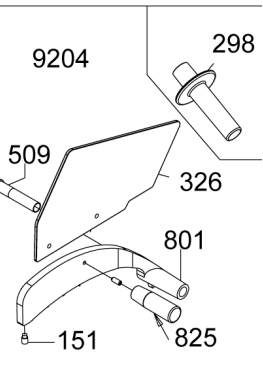

SPARE PARTS
TAVOLA RICAMBI

ECO250