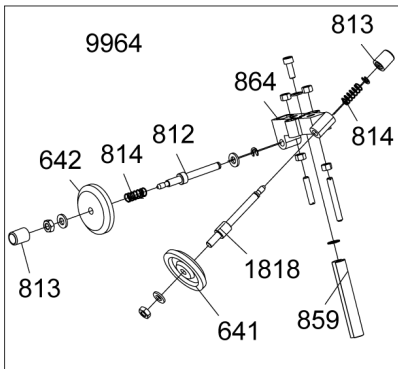

SPARE PARTS
TAVOLA RICAMBI

ECO250

SPEC.	N.	CODE	DENOMINAZIONE - DENOMINATION	PRICE
	130	CO9775	KNOB - MANOPOLA	€ 12.00
	140	CO9776	FOOT - PIEDINO	€ 12.00
ø250	142	CO9838	BLADE - LAMA	€ 90.00
8mf	182	CO9777	Condenser - Condensatore	€ 15.20
	251	CO9778	BRACKET - STAFFA	€ 12.00
	296	CO9779	SWITCH - INTERRUTTORE	€ 15.00
	297	CO9780	ELECTRONIC CARD - SCHEDA ELETTRONICA	€ 102.60
	379	CO9781	CAM - CAMMA	€ 12.00
	490	CO9851	DISK - DISCO	€ 50.00
	510	CO9784	MOTOR - MOTORE	€ 154.00
	511	CO9785	CONNECTOR - PRESSACAVO	€ 12.00
	701	CO9786	Bottom - Fondo	€ 21.00
	801	CO10211	Ram - Pressamerce	€ 70.00
	820	CO9787	BAR - BARRA	€ 19.00
	825	CO10399	GRIP - IMPUGNATURA	€ 7.00
	834	CO9788	SPRING - MOLLA	€ 12.00
	854	CO9841	BALL KNOB - POMELLO	€ 12.00
	861	CO9842	BELT - CINGHIA	€ 10.00
	902	CO9845	Sail - Vela	€ 58.00
	924	CO9791	GUARD - PROTEZIONE	€ 15.00
	1767	CO9794	TIE ROD - TIRANTE	€ 30.00
	1773	CO9795	SPRING - MOLLA	€ 12.00
	1867	CO10270	Fan cover - Copriventola	€ 19.00
Schuko	9171	CO9797	Electric cable - Cavo elettrico	€ 19.00
Assembly	9177	CO9798	SUPPORT - SUPPORTO	€ 37.00
Assembly	9204	CO10269	Ram - Pressamerce	€ 74.10
Assembly	9210	CO9799	Ram - Pressamerce	€ 100.00
Assembly	9936	CO9800	PULLEY - PULEGGIA	€ 56.00
Assembly	9952	CO9801	CARRIAGE - CARRELLO	€ 54.00
Assembly	9964	CO9836	Tool grinder - Affilatoio	€ 58.00
	700979	CO9793	Flat - Piatto	€ 80.00

*Ricambio consigliato - Advised spare parts

POS.	CODE
130	CO9775
140	CO9776
142	CO9838
182	CO9777
251	CO9778
296	CO9779
297	CO9780
379	CO9781
490	CO9851
510	CO9784
511	CO9785
701	CO9786
801	CO10211
820	CO9787
825	CO10399
834	CO9788
854	CO9841
861	CO9842
902	CO9845
924	CO9791
1767	CO9794
1773	CO9795
1867	CO10270
9171	CO9797
9177	CO9798
9204	CO10269
9210	CO9799
9936	CO9800
9952	CO9801
9964	CO9836
700979	CO9793

SPARE PARTS
TAVOLA RICAMBI

ECO250