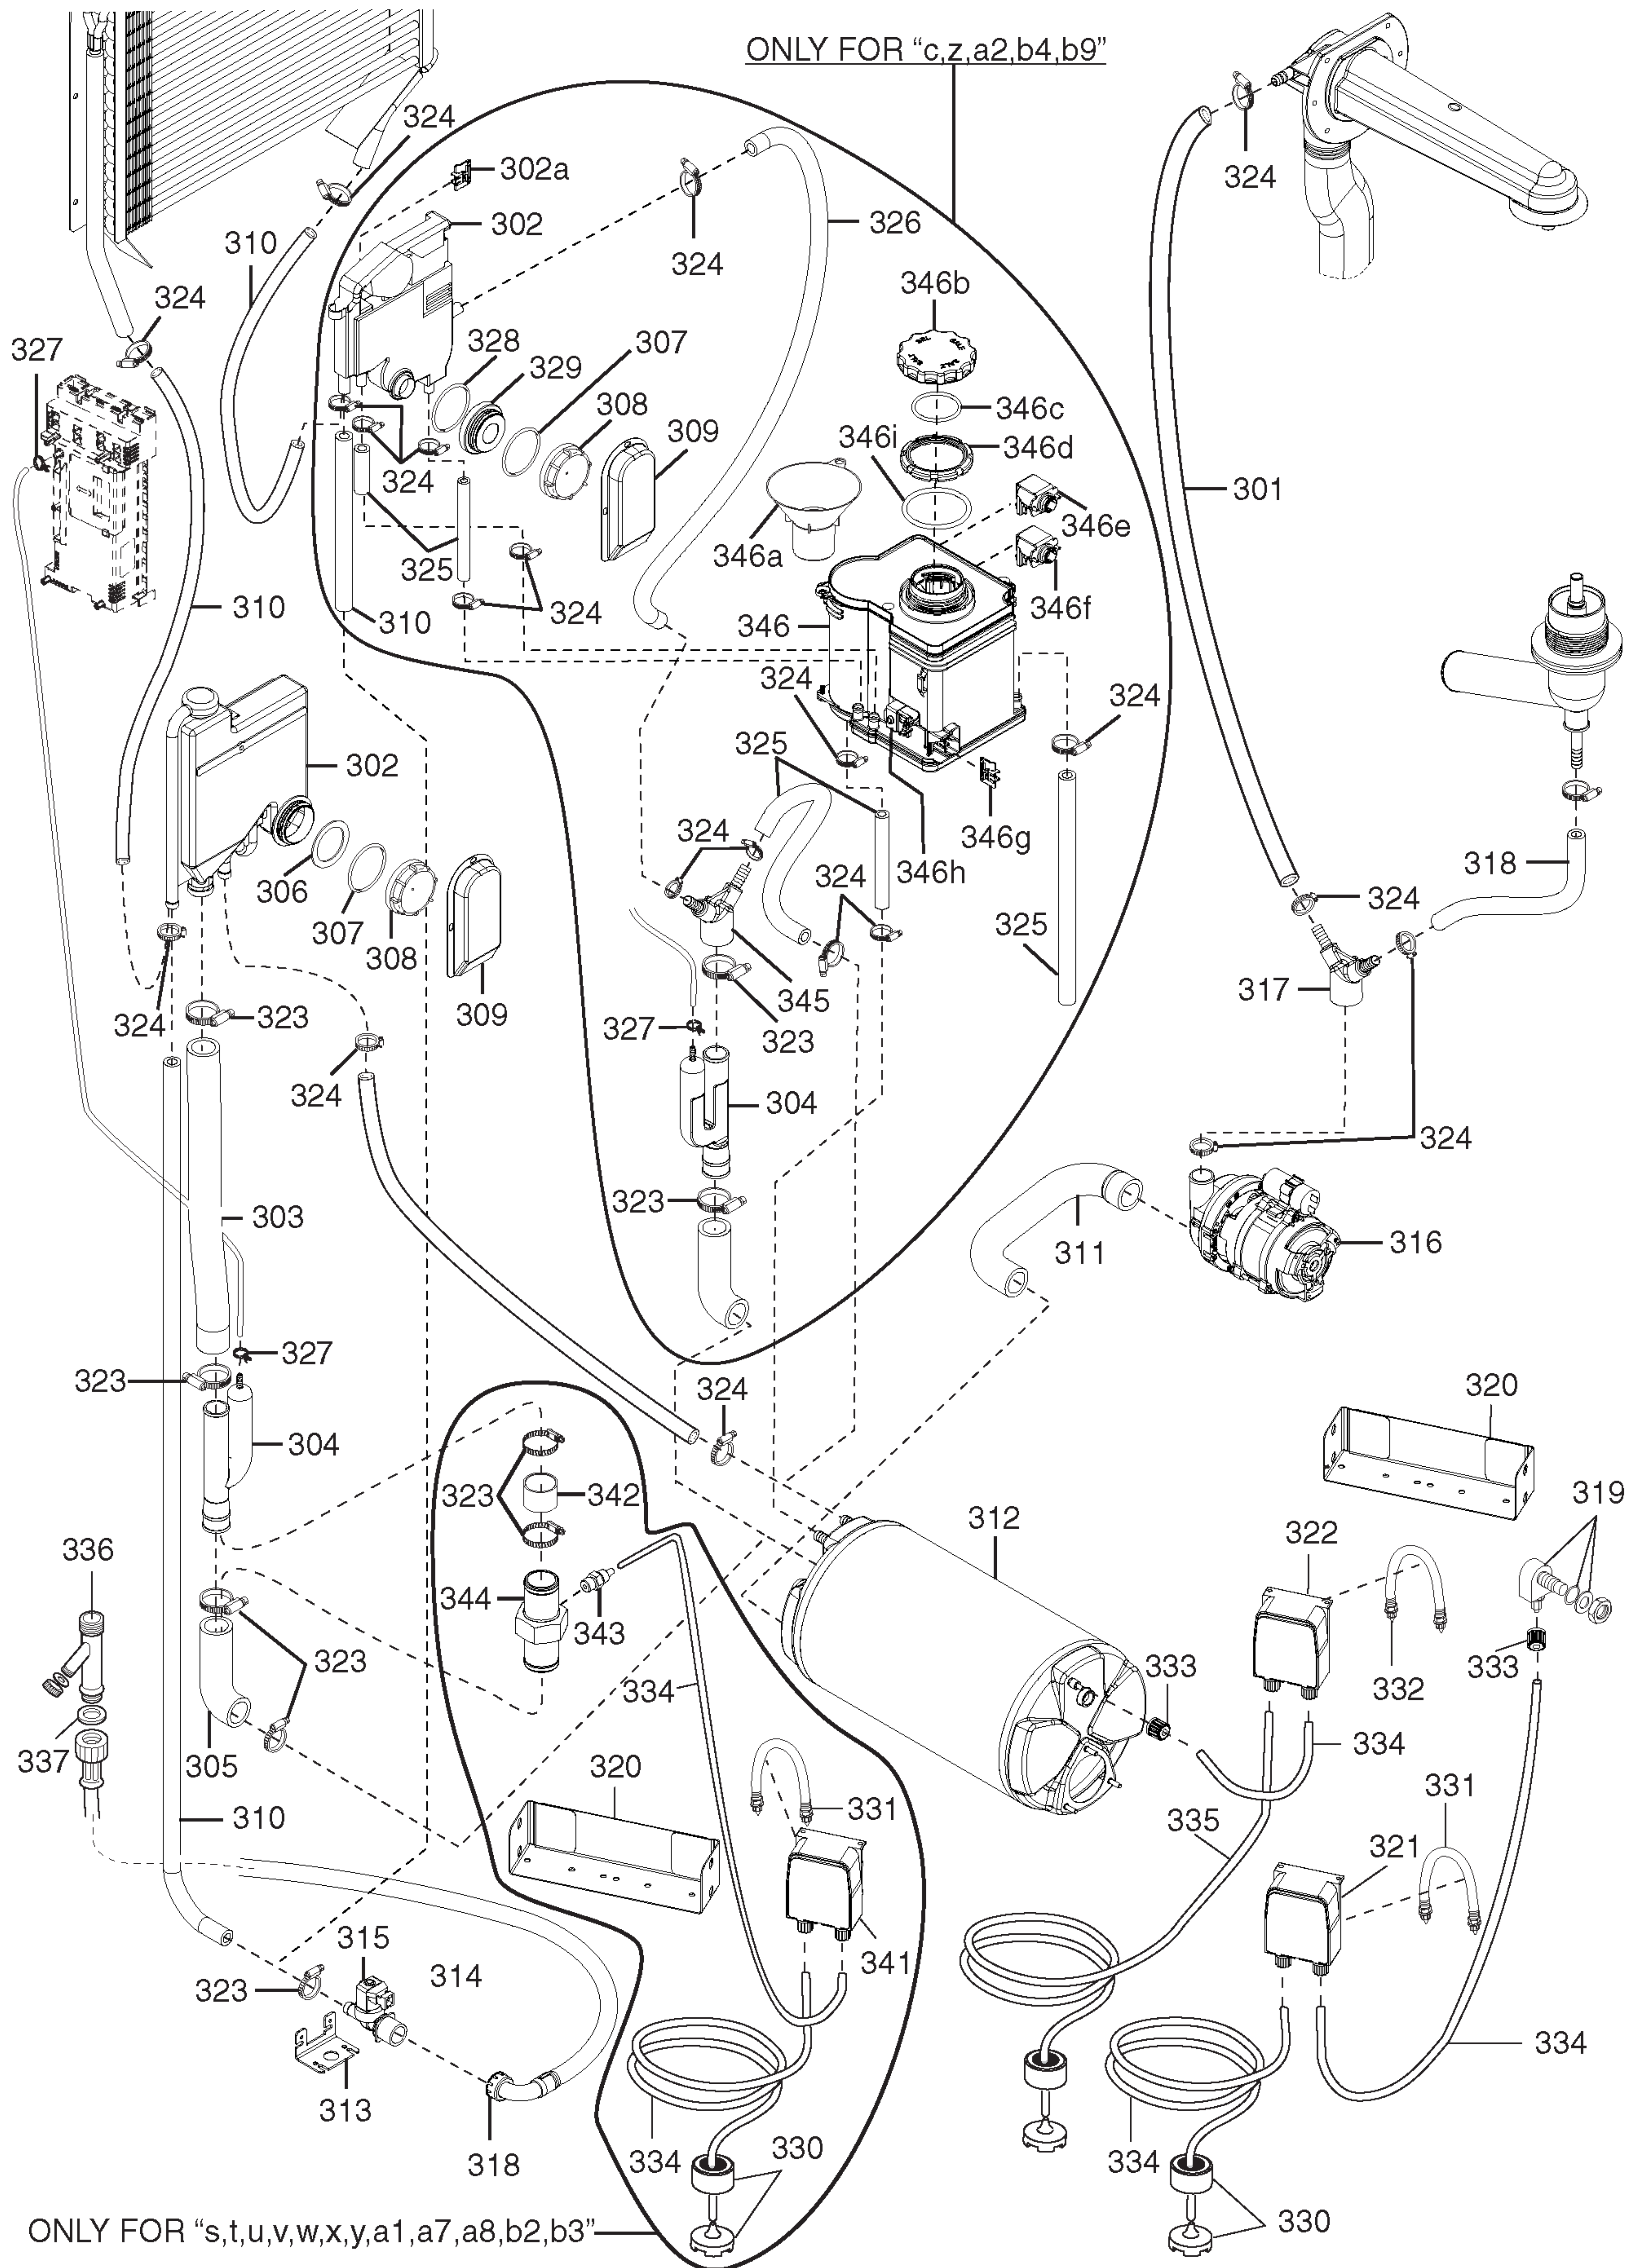

**LAVASTOVIGLIE CAPPOTTINA
 HOOD TYPE DISHWASHER**
**NHT8/ KHT8/ EHT8/ ZHT8I/ AHT8I/ EHT8I/
 ZHT8TI/ EHT8TI**

Code	Type	Ref.	Pagina/ Page	Code	Type	Ref.	Pagina/ Page
505070	NHT8G	a	2 3 4 5	504271	ZHT8TIL	x	2 3 4 5 6
505071	NHT8	b	2 3 4 5	504254	EHT8IELG	y	2 3 4 5 7
505072	NHT8WSG	c	2 3 4 5	504255	EHT8IEWSG	z	2 3 4 5 7
505066	NHT8ROW	d	2 3 4 5	504256	EHT8ILG	a1	2 3 4 5
505067	NHT8O	e	2 3 4 5	504257	EHT8IWSG	a2	2 3 4 5
505068	NHT8ROW6	f	2 3 4 5	504258	EHT8IG	a3	2 3 4 5
505069	NHT8O6	g	2 3 4 5	504259	EHT8I	a4	2 3 4 5
505083	NHT8GUK	h	2 3 4 5	504260	EHT8IROW	a5	2 3 4 5
505084	NHT8DD	i	2 3 4 5	504261	EHT8IROW6	a6	2 3 4 5
505073	EHT8ROW	j	2 3 4 5	504262	EHT8ILG4	a7	2 3 4 5
505074	EHT8O	k	2 3 4 5	504263	EHT8ILG8	a8	2 3 4 5
505075	EHT8ROW6	l	2 3 4 5	504264	EHT8IUSPH5	a9	2 3 4 5
505076	EHT8O6	m	2 3 4 5	504265	EHT8IUSPH6	b1	2 3 4 5
505077	EHT8J	n	2 3 4 5	504272	ZHT8IELG	b2	2 3 4 5 7
505078	EHT8J6	o	2 3 4 5	504273	ZHT8ILG	b3	2 3 4 5
505079	EHT8M	p	2 3 4 5	504274	ZHT8IWSG	b4	2 3 4 5
505080	EHT8M6	q	2 3 4 5	504275	ZHT8IG	b5	2 3 4 5
505081	KHT8	r	2 3 4 5	504276	ZHT8I	b6	2 3 4 5
504250	EHT8TIEL	s	2 3 4 5 6 7	504277	ZHT8IROW	b7	2 3 4 5
504251	EHT8TIL	t	2 3 4 5 6	504278	ZHT8IROW6	b8	2 3 4 5
504252	EHT8TIELG4	u	2 3 4 5 6 7	698066	AHT8IWSG	b9	2 3 4 5
504253	EHT8TIELG8	v	2 3 4 5 6 7	698067	AHT8IG	c1	2 3 4 5
504270	ZHT8TIEL	w	2 3 4 5 6 7	698068	AHT8I	c2	2 3 4 5

Pagina/ Page	Indice/ index
2	Vista generale / Main view
3	Componenti idraulici / Hydraulic components
4	Circuito idraulico/ Hydraulic circuit
5	Componenti elettrici / Electrical components
6	Componenti versione automatica / Automatic version components
7	Componenti ESD / ESD components
8 - 15	Lista ricambi / Spare parts list

Marchio/ Brand: Z - E - A
Paese/ Country: Tutti/ All

Da Ser.Nr./From Ser.nr.: 305

Page: 1

Ed.2012-10

Doc. Nr.: 595668W00

ill. 595668W00_p1
 Vista generale / Main view

ill. 595668W00_p2
 Componenti idraulici / Hydraulic components