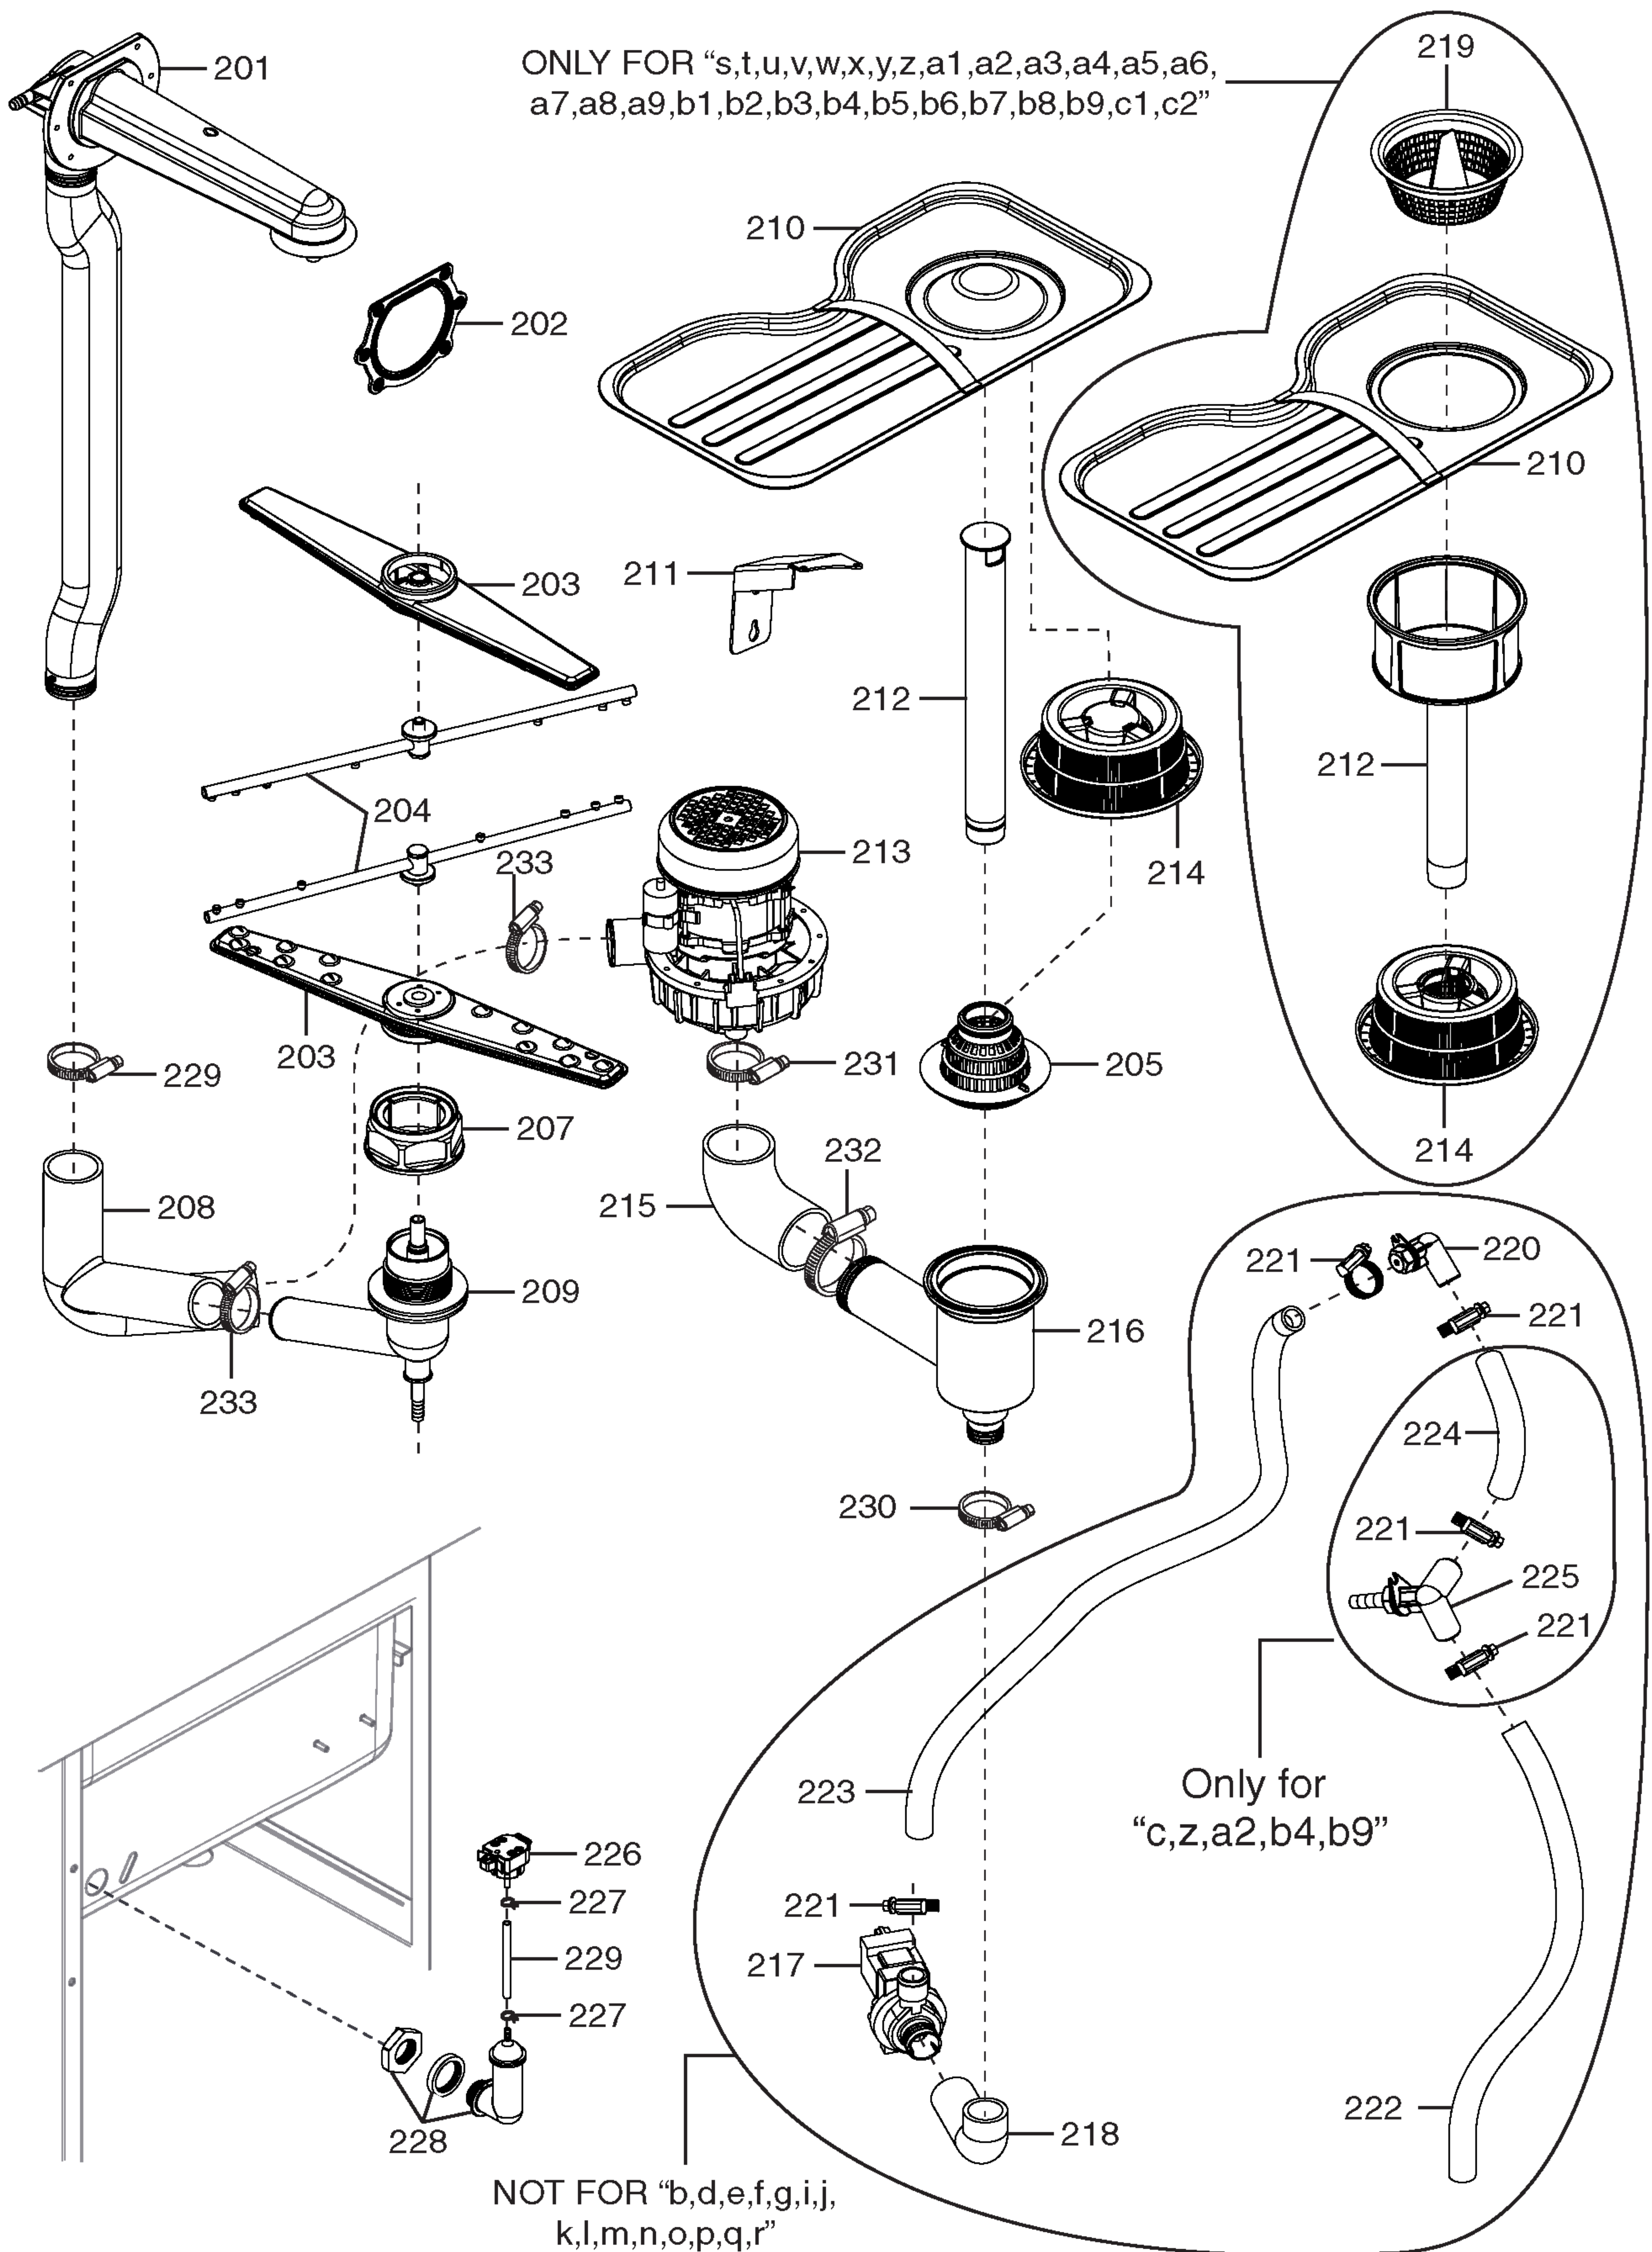

**LAVASTOVIGLIE CAPPOTTINA
 HOOD TYPE DISHWASHER**
**NHT8/ KHT8/ EHT8/ ZHT8I/ AHT8I/ EHT8I/
 ZHT8TI/ EHT8TI**

Code	Type	Ref.	Pagina/ Page	Code	Type	Ref.	Pagina/ Page
505070	NHT8G	a	2 3 4 5	504271	ZHT8TIL	x	2 3 4 5 6
505071	NHT8	b	2 3 4 5	504254	EHT8IELG	y	2 3 4 5 7
505072	NHT8WSG	c	2 3 4 5	504255	EHT8IEWSG	z	2 3 4 5 7
505066	NHT8ROW	d	2 3 4 5	504256	EHT8ILG	a1	2 3 4 5
505067	NHT8O	e	2 3 4 5	504257	EHT8IWSG	a2	2 3 4 5
505068	NHT8ROW6	f	2 3 4 5	504258	EHT8IG	a3	2 3 4 5
505069	NHT8O6	g	2 3 4 5	504259	EHT8I	a4	2 3 4 5
505083	NHT8GUK	h	2 3 4 5	504260	EHT8IROW	a5	2 3 4 5
505084	NHT8DD	i	2 3 4 5	504261	EHT8IROW6	a6	2 3 4 5
505073	EHT8ROW	j	2 3 4 5	504262	EHT8ILG4	a7	2 3 4 5
505074	EHT8O	k	2 3 4 5	504263	EHT8ILG8	a8	2 3 4 5
505075	EHT8ROW6	l	2 3 4 5	504264	EHT8IUSPH5	a9	2 3 4 5
505076	EHT8O6	m	2 3 4 5	504265	EHT8IUSPH6	b1	2 3 4 5
505077	EHT8J	n	2 3 4 5	504272	ZHT8IELG	b2	2 3 4 5 7
505078	EHT8J6	o	2 3 4 5	504273	ZHT8ILG	b3	2 3 4 5
505079	EHT8M	p	2 3 4 5	504274	ZHT8IWSG	b4	2 3 4 5
505080	EHT8M6	q	2 3 4 5	504275	ZHT8IG	b5	2 3 4 5
505081	KHT8	r	2 3 4 5	504276	ZHT8I	b6	2 3 4 5
504250	EHT8TIEL	s	2 3 4 5 6 7	504277	ZHT8IROW	b7	2 3 4 5
504251	EHT8TIL	t	2 3 4 5 6	504278	ZHT8IROW6	b8	2 3 4 5
504252	EHT8TIELG4	u	2 3 4 5 6 7	698066	AHT8IWSG	b9	2 3 4 5
504253	EHT8TIELG8	v	2 3 4 5 6 7	698067	AHT8IG	c1	2 3 4 5
504270	ZHT8TIEL	w	2 3 4 5 6 7	698068	AHT8I	c2	2 3 4 5

Pagina/ Page	Indice/ index
2	Vista generale / Main view
3	Componenti idraulici / Hydraulic components
4	Circuito idraulico/ Hydraulic circuit
5	Componenti elettrici / Electrical components
6	Componenti versione automatica / Automatic version components
7	Componenti ESD / ESD components
8 - 15	Lista ricambi / Spare parts list

Marchio/ Brand: Z - E - A
Paese/ Country: Tutti/ All

Da Ser.Nr./From Ser.nr.: 305

Page: 1

Ed.2012-10

Doc. Nr.: 595668W00

ill. 595668W00_p1
 Vista generale / Main view

ill. 595668W00_p2
 Componenti idraulici / Hydraulic components