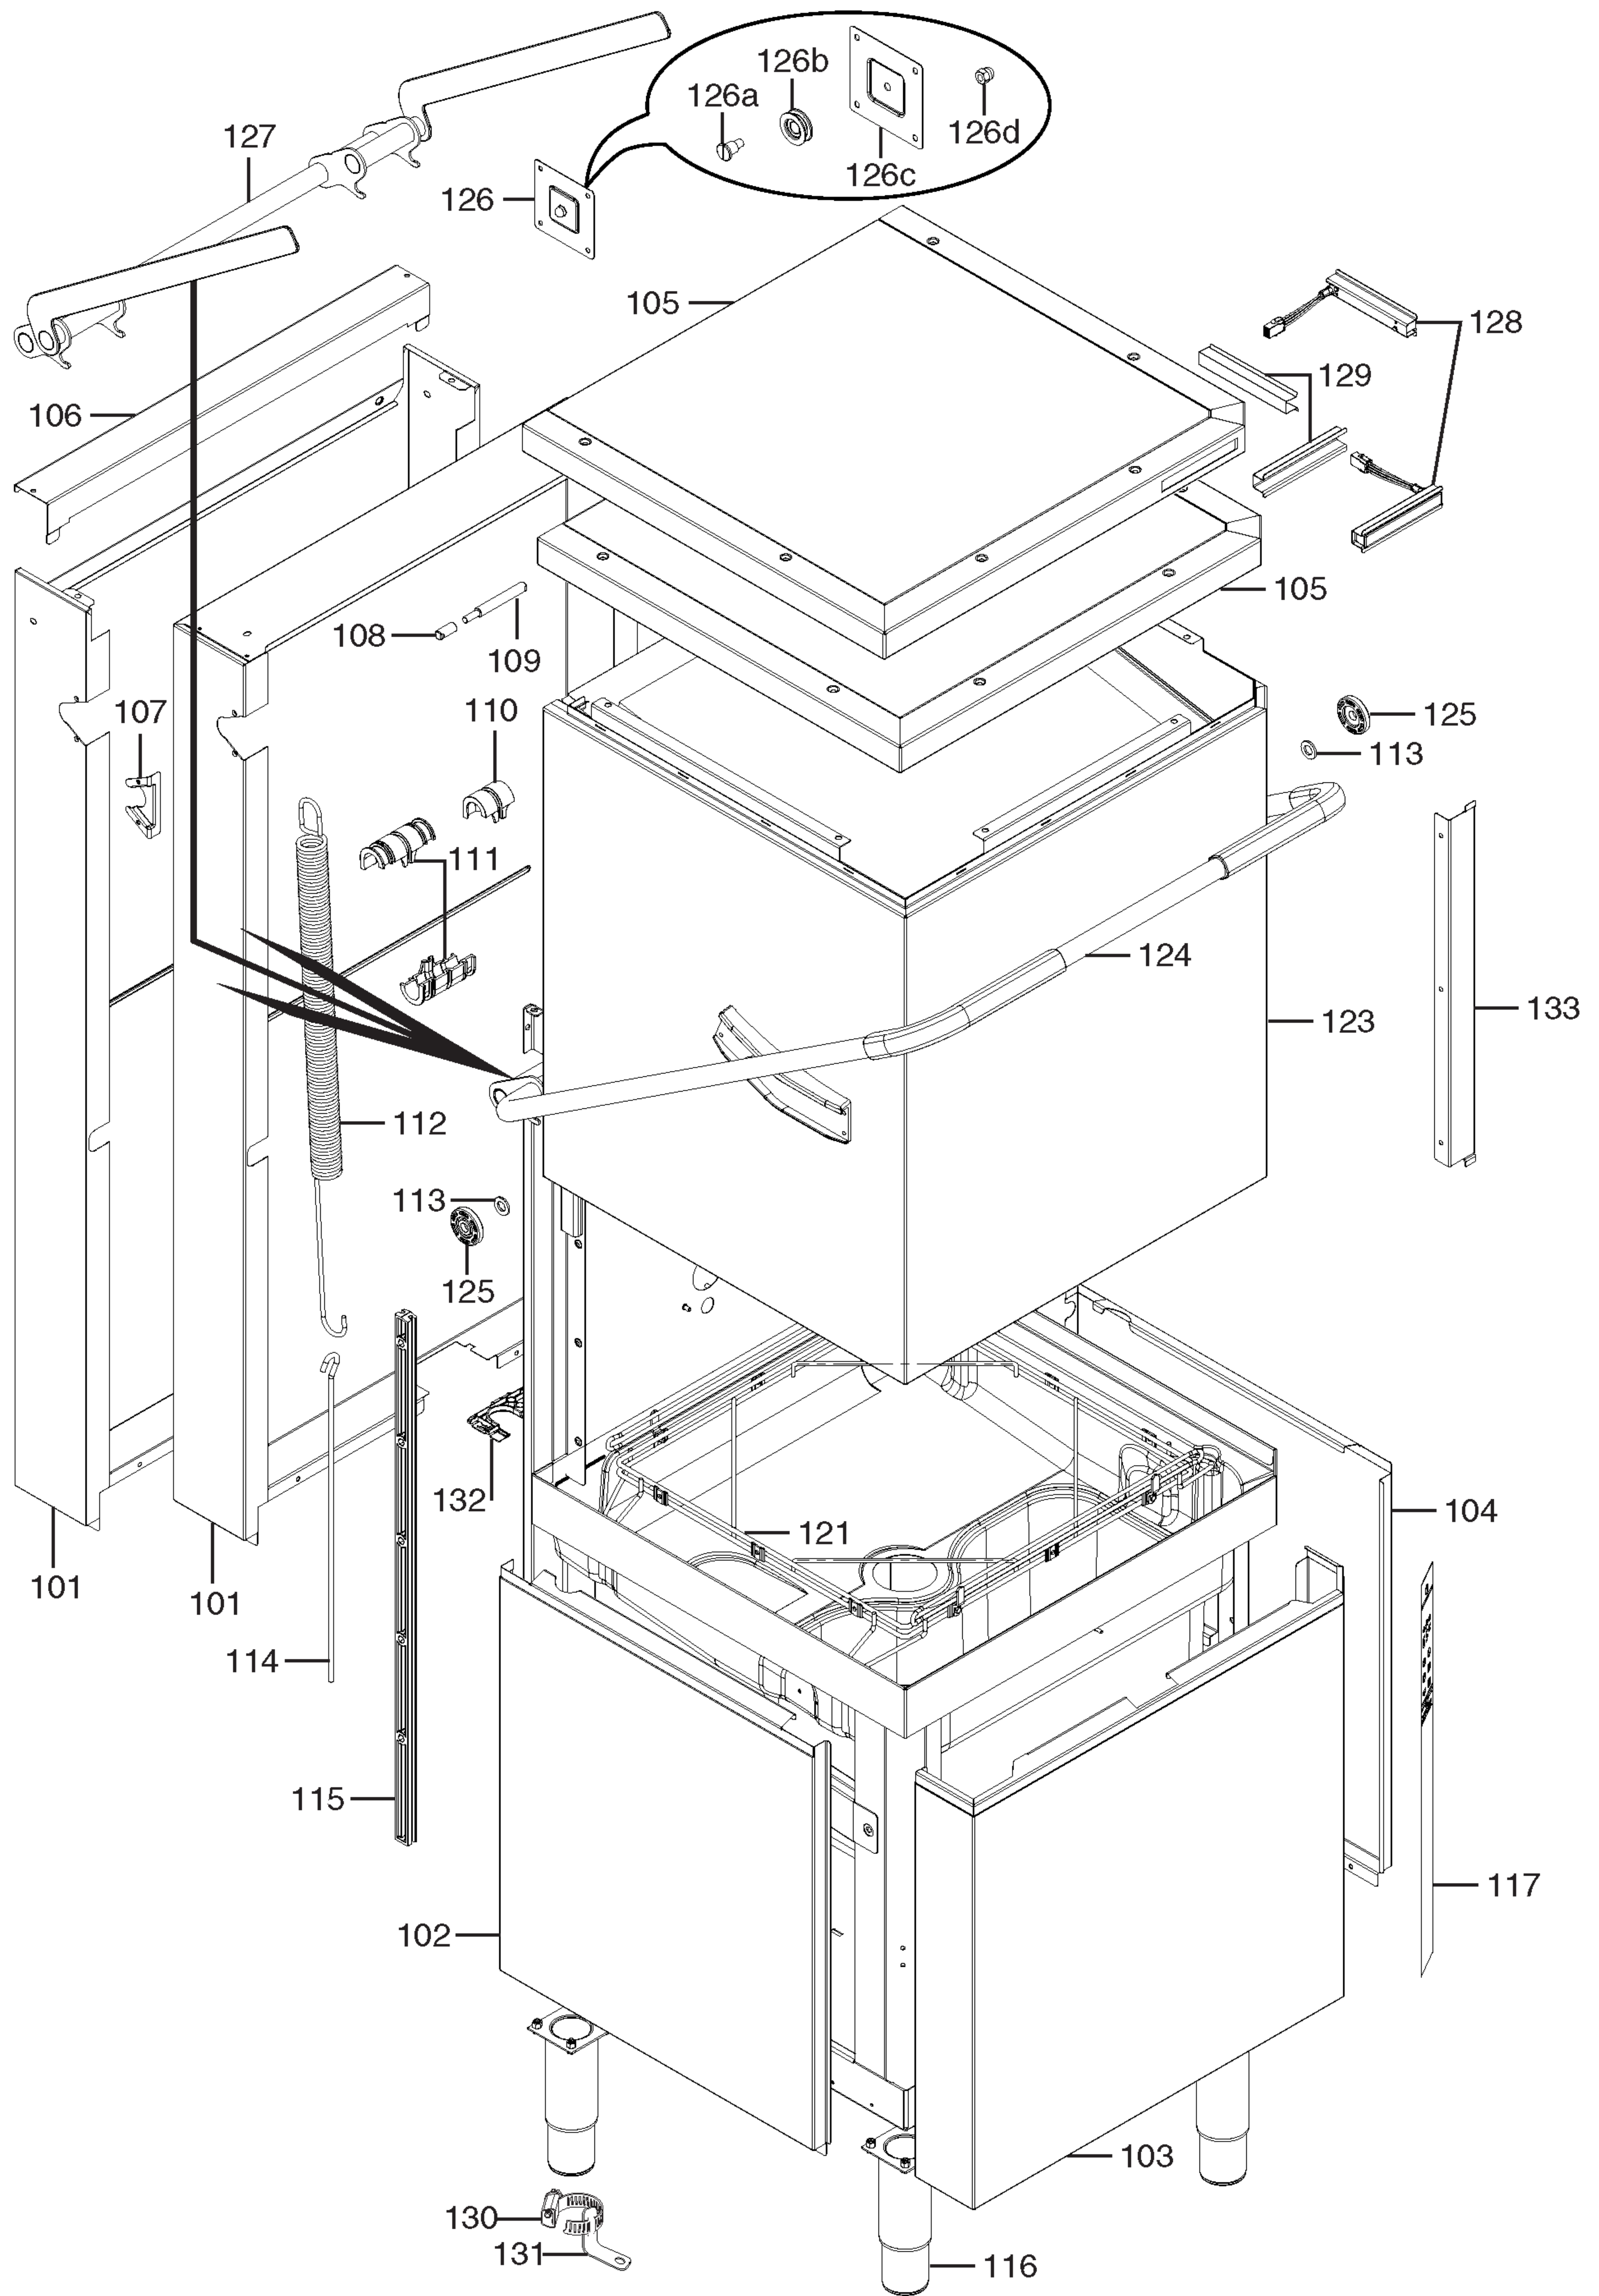

**LAVASTOVIGLIE CAPPOTTINA
 HOOD TYPE DISHWASHER**
**NHT8/ KHT8/ EHT8/ ZHT8I/ AHT8I/ EHT8I/
 ZHT8TI/ EHT8TI**

Code	Type	Ref.	Pagina/ Page	Code	Type	Ref.	Pagina/ Page
505070	NHT8G	a	2 3 4 5	504271	ZHT8TIL	x	2 3 4 5 6
505071	NHT8	b	2 3 4 5	504254	EHT8IELG	y	2 3 4 5 7
505072	NHT8WSG	c	2 3 4 5	504255	EHT8IEWSG	z	2 3 4 5 7
505066	NHT8ROW	d	2 3 4 5	504256	EHT8ILG	a1	2 3 4 5
505067	NHT8O	e	2 3 4 5	504257	EHT8IWSG	a2	2 3 4 5
505068	NHT8ROW6	f	2 3 4 5	504258	EHT8IG	a3	2 3 4 5
505069	NHT8O6	g	2 3 4 5	504259	EHT8I	a4	2 3 4 5
505083	NHT8GUK	h	2 3 4 5	504260	EHT8IROW	a5	2 3 4 5
505084	NHT8DD	i	2 3 4 5	504261	EHT8IROW6	a6	2 3 4 5
505073	EHT8ROW	j	2 3 4 5	504262	EHT8ILG4	a7	2 3 4 5
505074	EHT8O	k	2 3 4 5	504263	EHT8ILG8	a8	2 3 4 5
505075	EHT8ROW6	l	2 3 4 5	504264	EHT8IUSPH5	a9	2 3 4 5
505076	EHT8O6	m	2 3 4 5	504265	EHT8IUSPH6	b1	2 3 4 5
505077	EHT8J	n	2 3 4 5	504272	ZHT8IELG	b2	2 3 4 5 7
505078	EHT8J6	o	2 3 4 5	504273	ZHT8ILG	b3	2 3 4 5
505079	EHT8M	p	2 3 4 5	504274	ZHT8IWSG	b4	2 3 4 5
505080	EHT8M6	q	2 3 4 5	504275	ZHT8IG	b5	2 3 4 5
505081	KHT8	r	2 3 4 5	504276	ZHT8I	b6	2 3 4 5
504250	EHT8TIEL	s	2 3 4 5 6 7	504277	ZHT8IROW	b7	2 3 4 5
504251	EHT8TIL	t	2 3 4 5 6	504278	ZHT8IROW6	b8	2 3 4 5
504252	EHT8TIELG4	u	2 3 4 5 6 7	698066	AHT8IWSG	b9	2 3 4 5
504253	EHT8TIELG8	v	2 3 4 5 6 7	698067	AHT8IG	c1	2 3 4 5
504270	ZHT8TIEL	w	2 3 4 5 6 7	698068	AHT8I	c2	2 3 4 5

Pagina/ Page	Indice/ index
2	Vista generale / Main view
3	Componenti idraulici / Hydraulic components
4	Circuito idraulico/ Hydraulic circuit
5	Componenti elettrici / Electrical components
6	Componenti versione automatica / Automatic version components
7	Componenti ESD / ESD components
8 - 15	Lista ricambi / Spare parts list

Marchio/ Brand: Z - E - A
Paese/ Country: Tutti/ All

Da Ser.Nr./From Ser.nr.: 305

Page: 1

Ed.2012-10

Doc. Nr.: 595668W00

ill. 595668W00_p1
 Vista generale / Main view

ill. 595668W00_p2
 Componenti idraulici / Hydraulic components