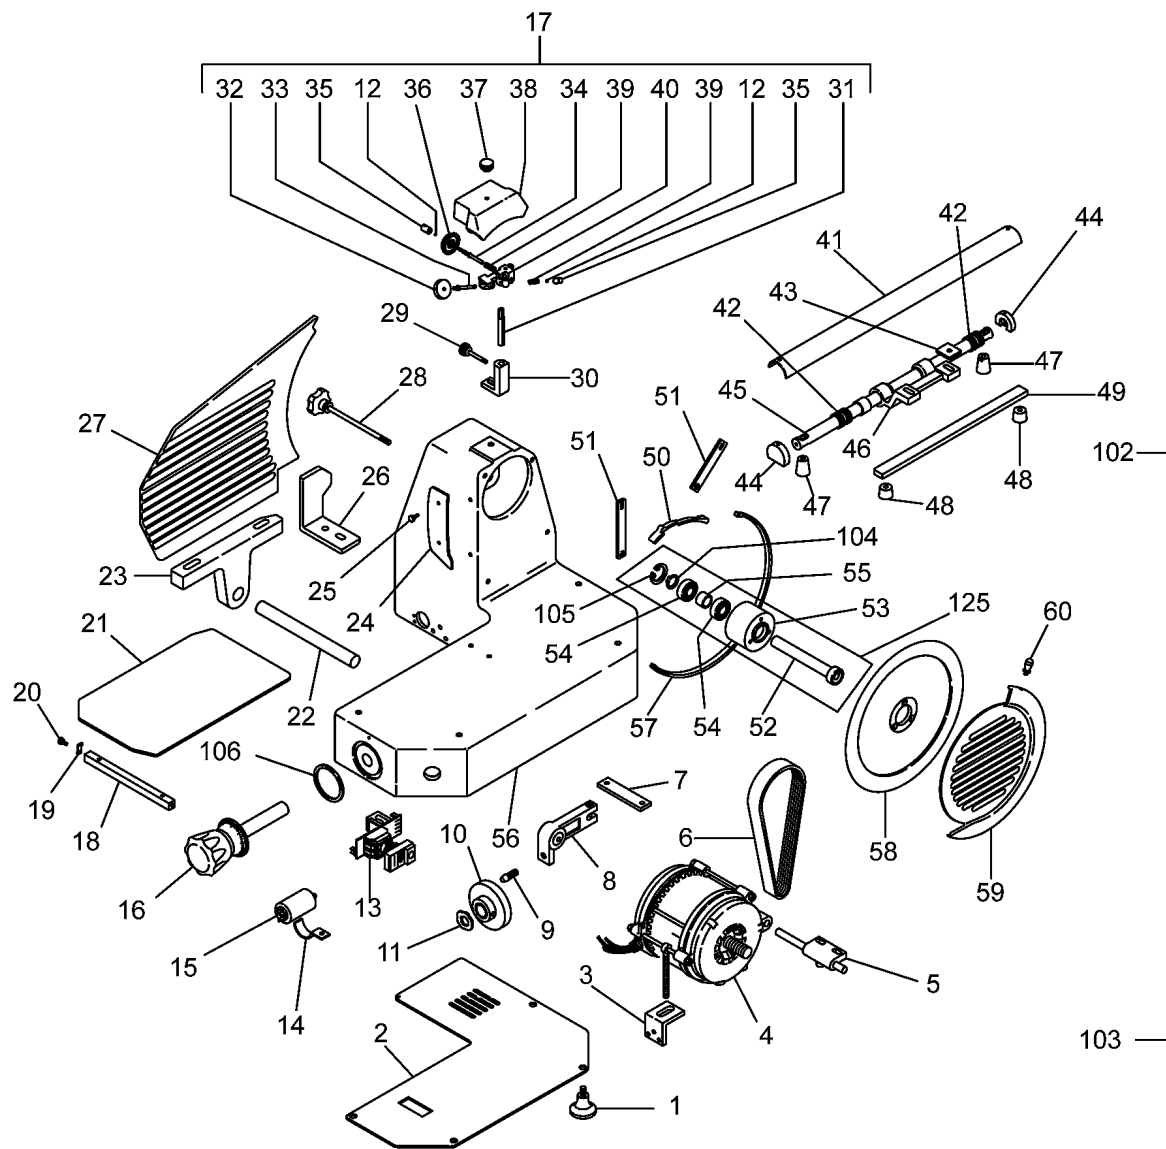

POS. CODE

72	CO4643
73	CO4680
74	CO4644
75	CO4645
76	CO4646
77	CO4647
78	CO4648
78	CO4649
79	CO4650
79	CO4651
80	CO4652
81	CO4681
82	CO4653
83	CO4654
84	CO4655
84	CO4800
85	CO4656
86	CO4657
87	CO4658
88	CO4659
89	CO4660
90	CO4661
91	CO4662
91	CO4663
92	CO4016
93	CO4664
94	CO4665
94	CO4666
95	CO4667
96	CO4668
97	CO4669
97	CO4670
98	CO4671
99	CO4672
100	CO4673
101	CO4674
102	CO4675
102	CO4676
103	CO4677
103	CO4678

SPARE PARTS
TAVOLA RICAMBI

k300-330-350-370