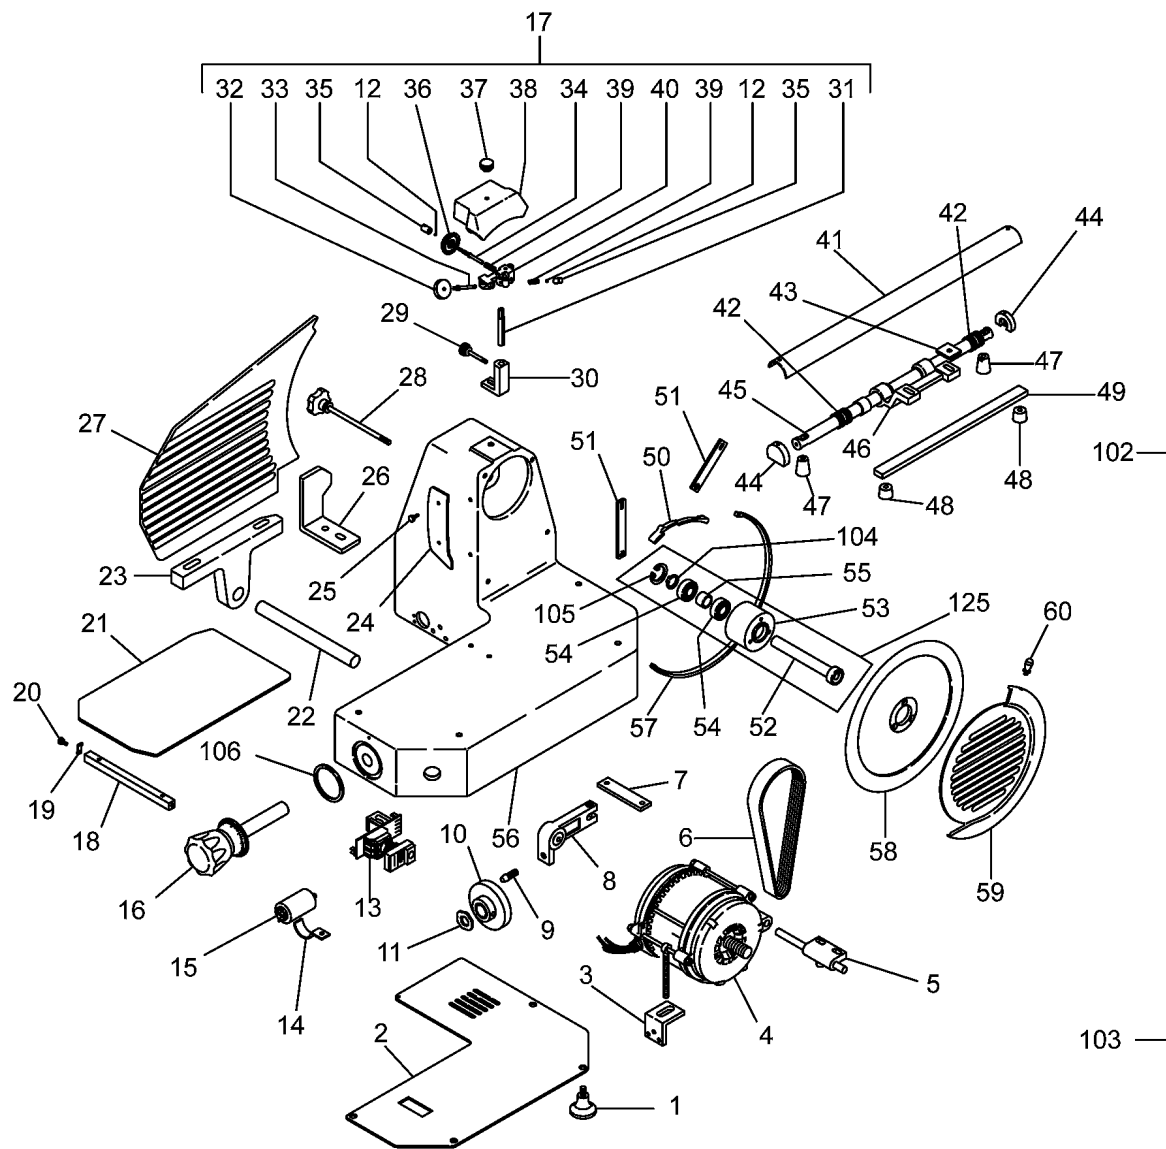

POS. CODE

50	CO4067
50	CO4093
50	CO4557
51	CO4034
51	CO4068
51	CO4094
51	CO4558
52	CO4627
52	CO5699
53	CO4069
53	CO5698
54	SL1799
55	CO4628
56	CO4629
56	CO4630
57	CO4032
57	CO4066
57	CO4091
57	CO4497
58	CO2763
58	CO2764
58	CO3922
58	CO4050
59	CO3865
59	CO3896
59	CO6733
59	CO6734
60	CO3978
61	CO4631
62	CO4632
63	CO4633
64	CO4634
65	CO4635
66	CO4636
67	CO4637
68	CO4638
69	CO4639
69	CO4640
70	CO4641
71	CO4642