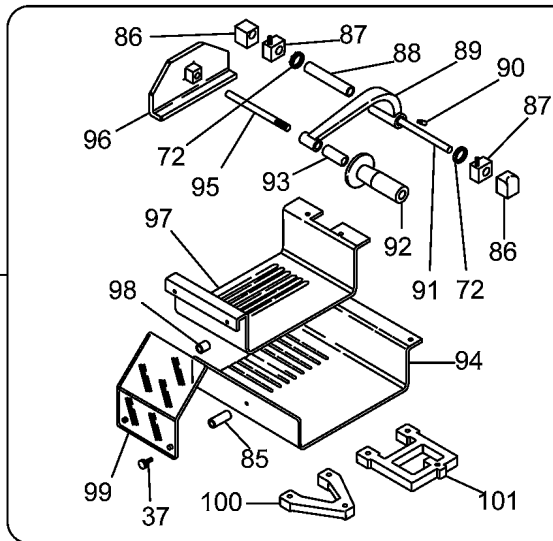

POS. CODE

72	CO4643
73	CO4680
74	CO4644
75	CO4645
76	CO4646
77	CO4647
78	CO4648
78	CO4649
79	CO4650
79	CO4651
80	CO4652
81	CO4681
82	CO4653
83	CO4654
84	CO4655
84	CO4800
85	CO4656
86	CO4657
87	CO4658
88	CO4659
89	CO4660
90	CO4661
91	CO4662
91	CO4663
92	CO4016
93	CO4664
94	CO4665
94	CO4666
95	CO4667
96	CO4668
97	CO4669
97	CO4670
98	CO4671
99	CO4672
100	CO4673
101	CO4674
102	CO4675
102	CO4676
103	CO4677
103	CO4678

SPARE PARTS
TAVOLA RICAMBI

k300-330-350-370