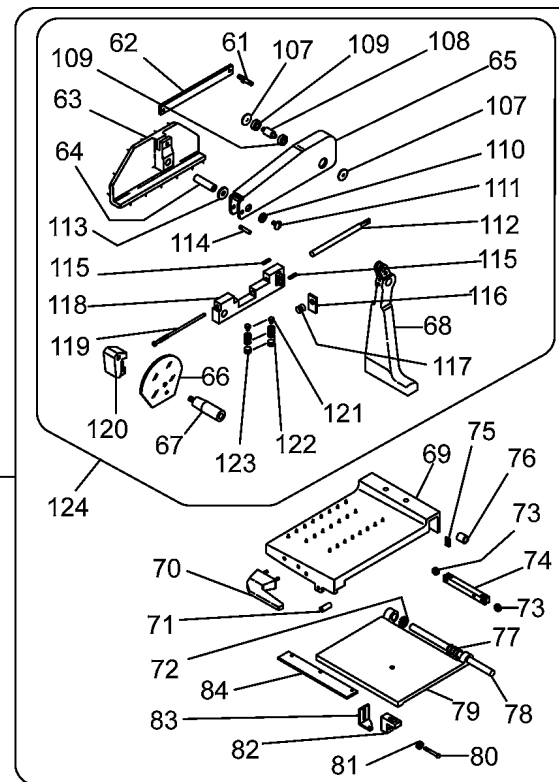

POS. CODE

104	SL0075
105	SL2056
106	CO4130
107	CO5719
108	CO0415
109	SL0271
110	CO5718
111	CO7567
112	CO8227
113	CO5720
114	CO5717
115	CO8929
116	CO8380
117	CO8930
118	CO8931
119	CO7450
120	CO7568
121	CO8632
122	CO8633
123	CO8634
124	CO4802
125	CO8510
125	CO8511