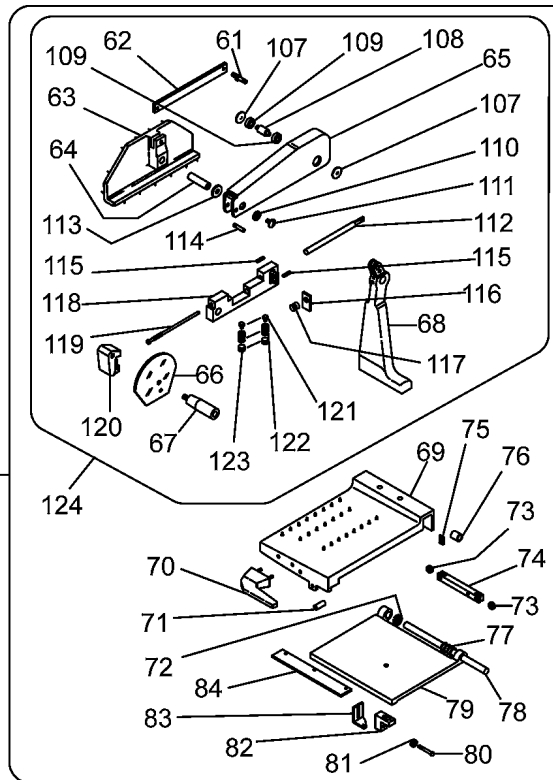

POS. CODE

72	CO4643
73	CO4680
74	CO4644
75	CO4645
76	CO4646
77	CO4647
78	CO4648
78	CO4649
79	CO4650
79	CO4651
80	CO4652
81	CO4681
82	CO4653
83	CO4654
84	CO4655
84	CO4800
85	CO4656
86	CO4657
87	CO4658
88	CO4659
89	CO4660
90	CO4661
91	CO4662
91	CO4663
92	CO4016
93	CO4664
94	CO4665
94	CO4666
95	CO4667
96	CO4668
97	CO4669
97	CO4670
98	CO4671
99	CO4672
100	CO4673
101	CO4674
102	CO4675
102	CO4676
103	CO4677
103	CO4678

SPARE PARTS
TAVOLA RICAMBI

k300-330-350-370