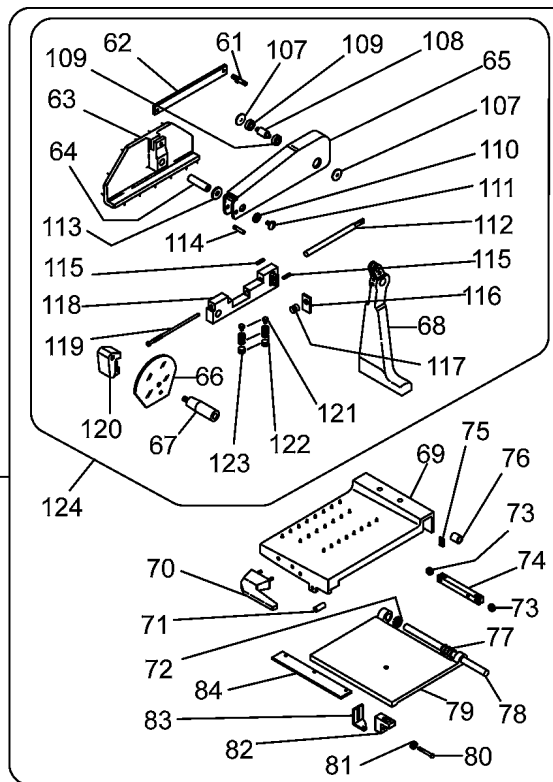

POS. CODE

50	CO4067
50	CO4093
50	CO4557
51	CO4034
51	CO4068
51	CO4094
51	CO4558
52	CO4627
52	CO5699
53	CO4069
53	CO5698
54	SL1799
55	CO4628
56	CO4629
56	CO4630
57	CO4032
57	CO4066
57	CO4091
57	CO4497
58	CO2763
58	CO2764
58	CO3922
58	CO4050
59	CO3865
59	CO3896
59	CO6733
59	CO6734
60	CO3978
61	CO4631
62	CO4632
63	CO4633
64	CO4634
65	CO4635
66	CO4636
67	CO4637
68	CO4638
69	CO4639
69	CO4640
70	CO4641
71	CO4642