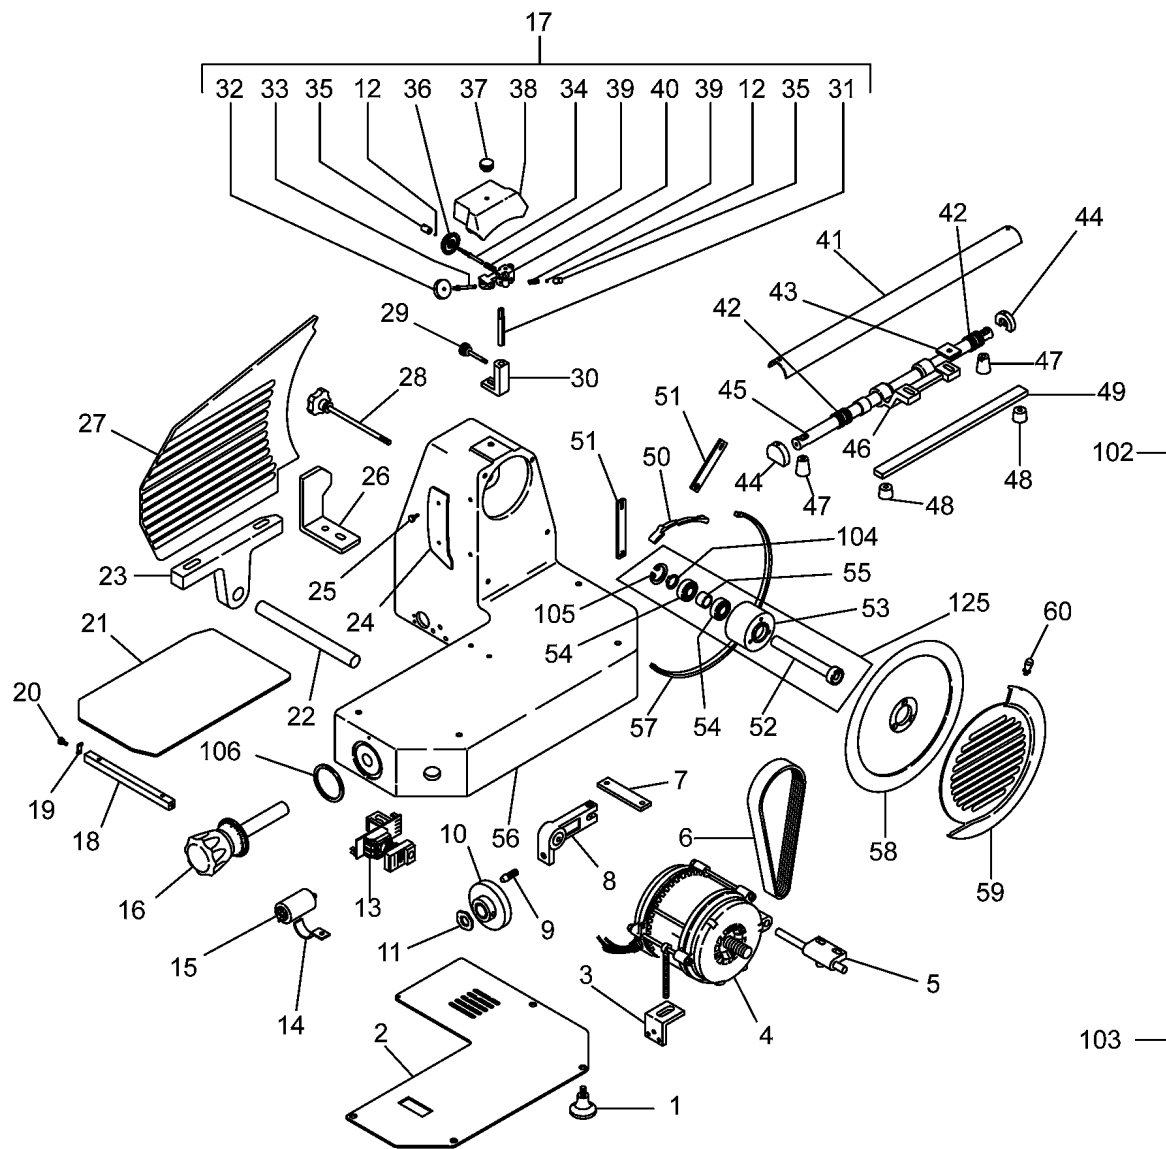

POS. CODE

1	CO4005
2	CO4559
2	CO4560
3	CO4561
4	CO4143
4	CO4144
4	CO4145
4	CO4146
5	CO4562
6	CO4563
6	CO4564
7	CO4565
8	CO4566
9	CO3971
10	CO4061
11	CO4028
12	CO8928
13	CO3923
13	CO3924
14	CO3943
15	CO3942
16	CO4567
17	CO3926
17	CO4568
18	CO4569
18	CO4570
19	CO4571
20	CO4572
21	CO4573
21	CO4574
22	CO4575
23	CO4576
24	CO4577
24	CO4578
24	CO4579
24	CO4580
25	CO4581
26	CO4582
26	CO4583
26	CO4584