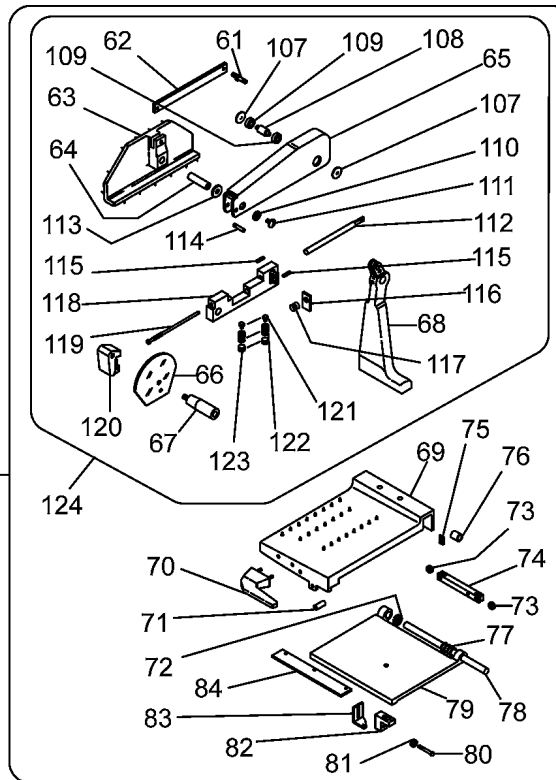

POS. CODE

26	CO4585
27	CO4586
27	CO4587
27	CO4588
27	CO4589
28	CO4590
28	CO4591
29	CO4003
30	CO4002
30	CO4556
31	CO3995
31	CO4592
32	CO0993
32	CO3901
33	CO3999
33	CO4593
34	CO4000
34	CO4594
35	CO3996
36	CO0992
36	CO3900
37	CO4595
38	CO3998
38	CO4596
39	CO3997
40	CO4001
40	CO4597
41	CO4598
41	CO4599
42	CO4056
43	CO4618
44	CO4619
45	CO4620
45	CO4621
46	CO4622
47	CO4623
48	CO4624
49	CO4625
49	CO4626
50	CO4033