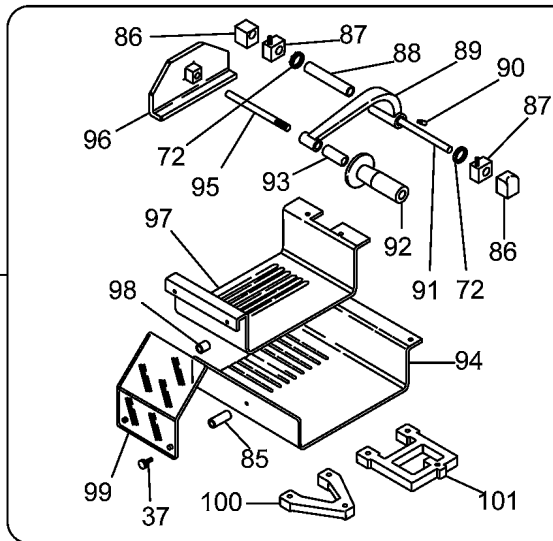

POS. CODE

50	CO4067
50	CO4093
50	CO4557
51	CO4034
51	CO4068
51	CO4094
51	CO4558
52	CO4627
52	CO5699
53	CO4069
53	CO5698
54	SL1799
55	CO4628
56	CO4629
56	CO4630
57	CO4032
57	CO4066
57	CO4091
57	CO4497
58	CO2763
58	CO2764
58	CO3922
58	CO4050
59	CO3865
59	CO3896
59	CO6733
59	CO6734
60	CO3978
61	CO4631
62	CO4632
63	CO4633
64	CO4634
65	CO4635
66	CO4636
67	CO4637
68	CO4638
69	CO4639
69	CO4640
70	CO4641
71	CO4642