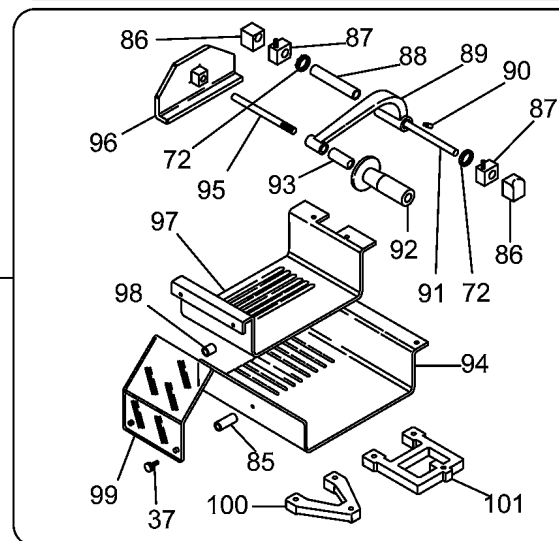

POS. CODE

104	SL0075
105	SL2056
106	CO4130
107	CO5719
108	CO0415
109	SL0271
110	CO5718
111	CO7567
112	CO8227
113	CO5720
114	CO5717
115	CO8929
116	CO8380
117	CO8930
118	CO8931
119	CO7450
120	CO7568
121	CO8632
122	CO8633
123	CO8634
124	CO4802
125	CO8510
125	CO8511