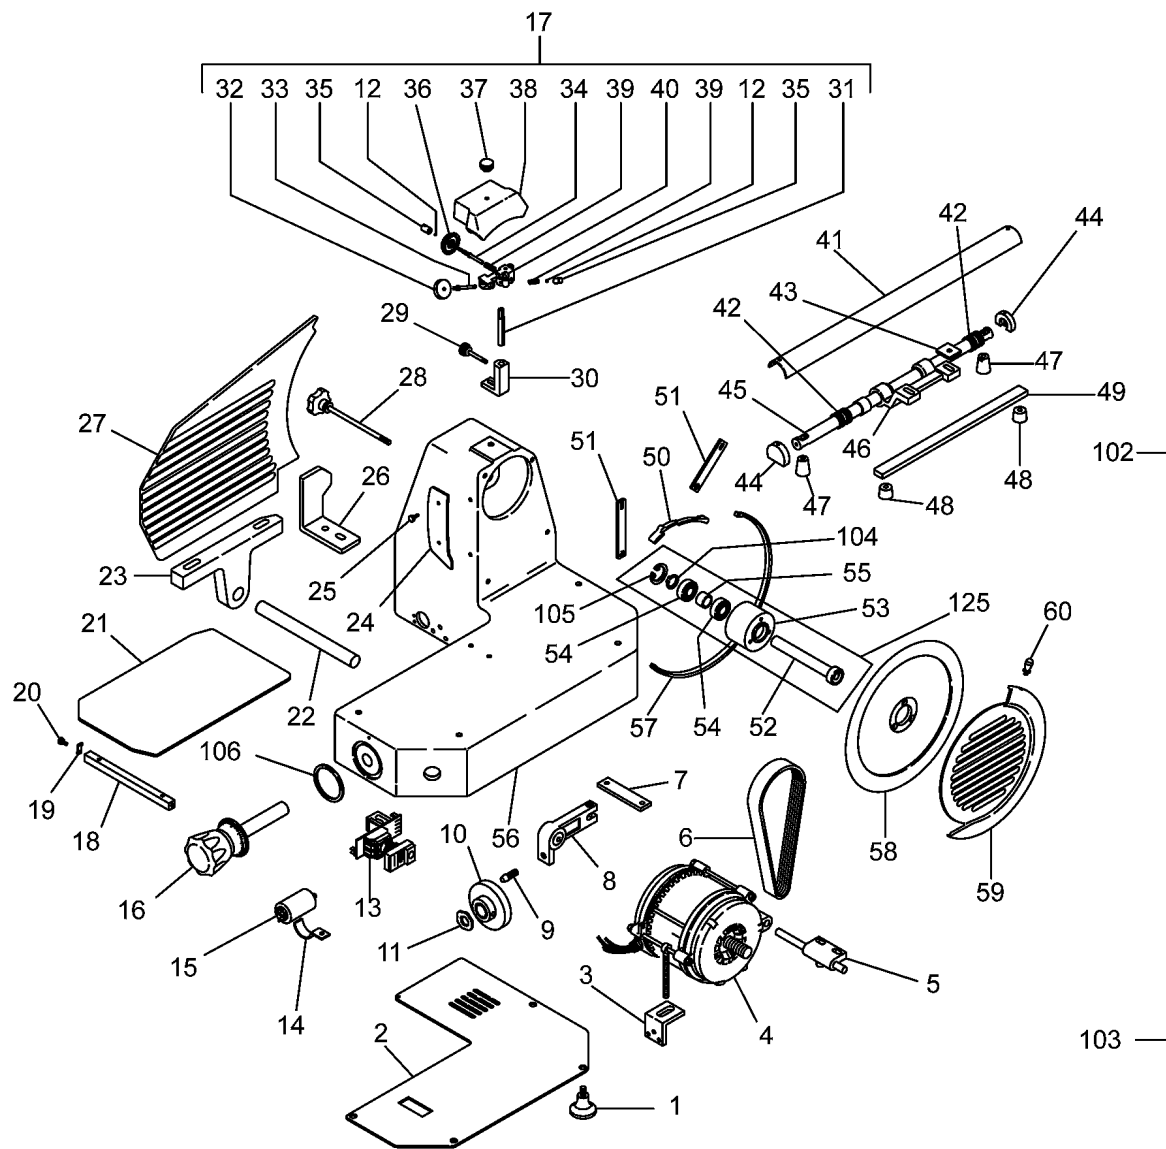

POS. CODE

104	SL0075
105	SL2056
106	CO4130
107	CO5719
108	CO0415
109	SL0271
110	CO5718
111	CO7567
112	CO8227
113	CO5720
114	CO5717
115	CO8929
116	CO8380
117	CO8930
118	CO8931
119	CO7450
120	CO7568
121	CO8632
122	CO8633
123	CO8634
124	CO4802
125	CO8510
125	CO8511