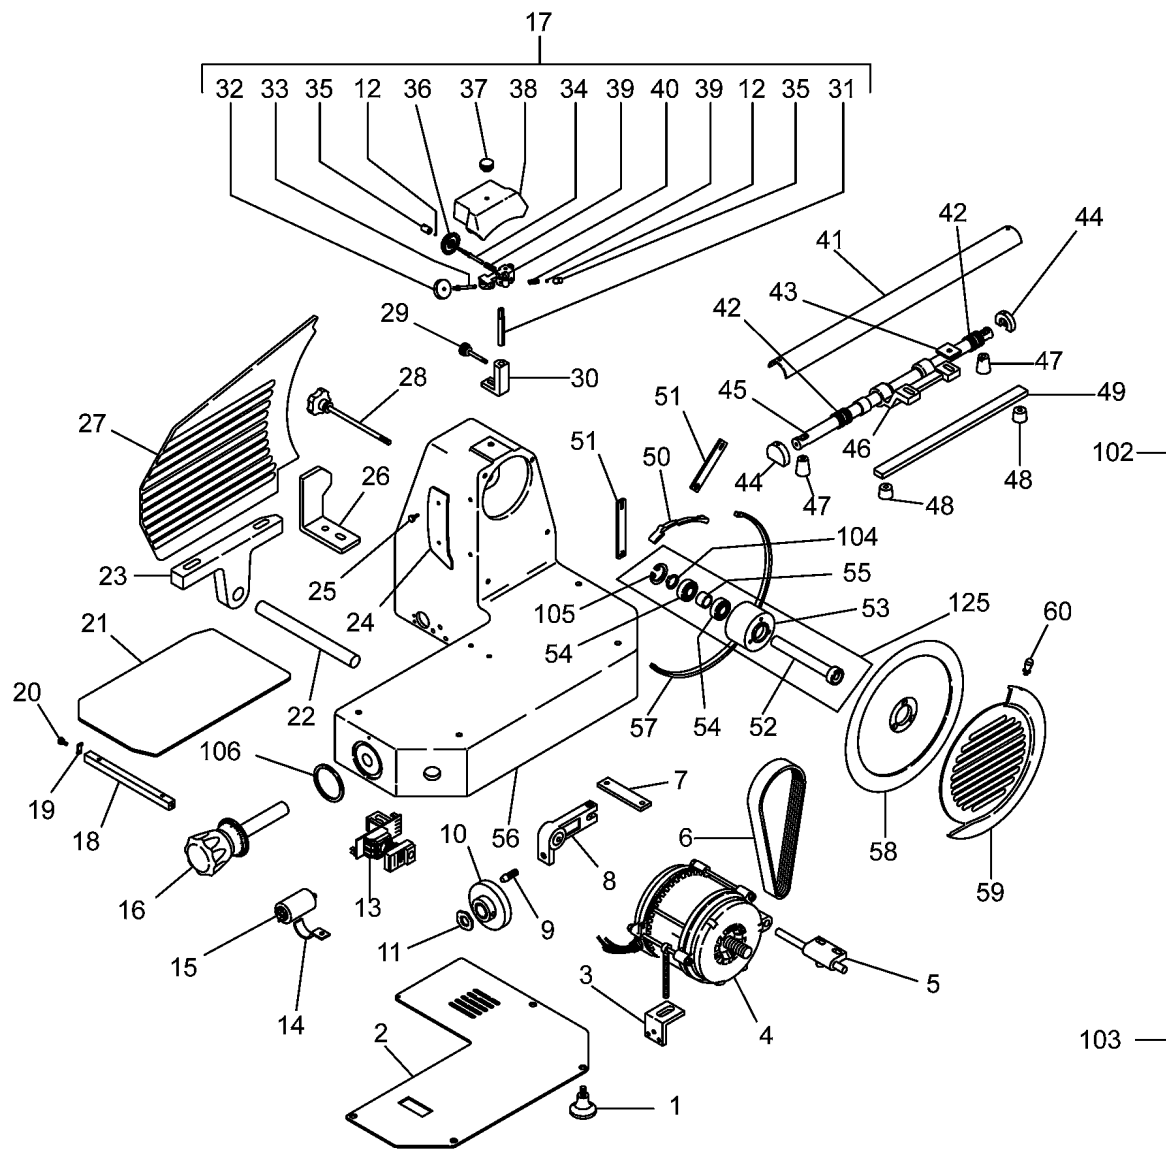

POS. CODE

26	CO4585
27	CO4586
27	CO4587
27	CO4588
27	CO4589
28	CO4590
28	CO4591
29	CO4003
30	CO4002
30	CO4556
31	CO3995
31	CO4592
32	CO0993
32	CO3901
33	CO3999
33	CO4593
34	CO4000
34	CO4594
35	CO3996
36	CO0992
36	CO3900
37	CO4595
38	CO3998
38	CO4596
39	CO3997
40	CO4001
40	CO4597
41	CO4598
41	CO4599
42	CO4056
43	CO4618
44	CO4619
45	CO4620
45	CO4621
46	CO4622
47	CO4623
48	CO4624
49	CO4625
49	CO4626
50	CO4033