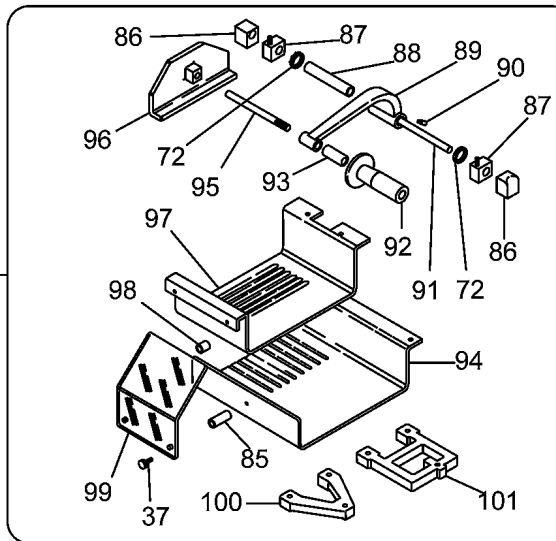

POS. CODE

26	CO4585
27	CO4586
27	CO4587
27	CO4588
27	CO4589
28	CO4590
28	CO4591
29	CO4003
30	CO4002
30	CO4556
31	CO3995
31	CO4592
32	CO0993
32	CO3901
33	CO3999
33	CO4593
34	CO4000
34	CO4594
35	CO3996
36	CO0992
36	CO3900
37	CO4595
38	CO3998
38	CO4596
39	CO3997
40	CO4001
40	CO4597
41	CO4598
41	CO4599
42	CO4056
43	CO4618
44	CO4619
45	CO4620
45	CO4621
46	CO4622
47	CO4623
48	CO4624
49	CO4625
49	CO4626
50	CO4033