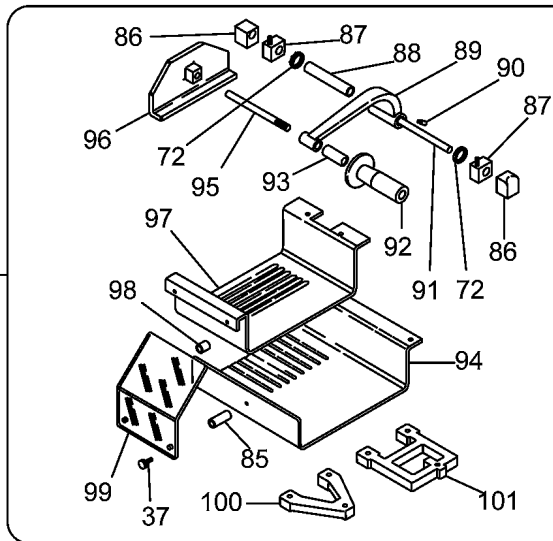

POS. CODE

1	CO4005
2	CO4559
2	CO4560
3	CO4561
4	CO4143
4	CO4144
4	CO4145
4	CO4146
5	CO4562
6	CO4563
6	CO4564
7	CO4565
8	CO4566
9	CO3971
10	CO4061
11	CO4028
12	CO8928
13	CO3923
13	CO3924
14	CO3943
15	CO3942
16	CO4567
17	CO3926
17	CO4568
18	CO4569
18	CO4570
19	CO4571
20	CO4572
21	CO4573
21	CO4574
22	CO4575
23	CO4576
24	CO4577
24	CO4578
24	CO4579
24	CO4580
25	CO4581
26	CO4582
26	CO4583
26	CO4584