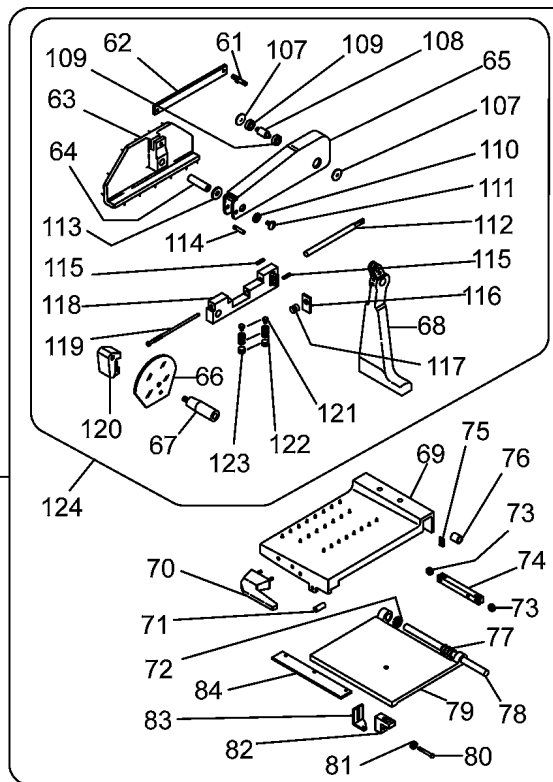

POS. CODE

1	CO4005
2	CO4559
2	CO4560
3	CO4561
4	CO4143
4	CO4144
4	CO4145
4	CO4146
5	CO4562
6	CO4563
6	CO4564
7	CO4565
8	CO4566
9	CO3971
10	CO4061
11	CO4028
12	CO8928
13	CO3923
13	CO3924
14	CO3943
15	CO3942
16	CO4567
17	CO3926
17	CO4568
18	CO4569
18	CO4570
19	CO4571
20	CO4572
21	CO4573
21	CO4574
22	CO4575
23	CO4576
24	CO4577
24	CO4578
24	CO4579
24	CO4580
25	CO4581
26	CO4582
26	CO4583
26	CO4584