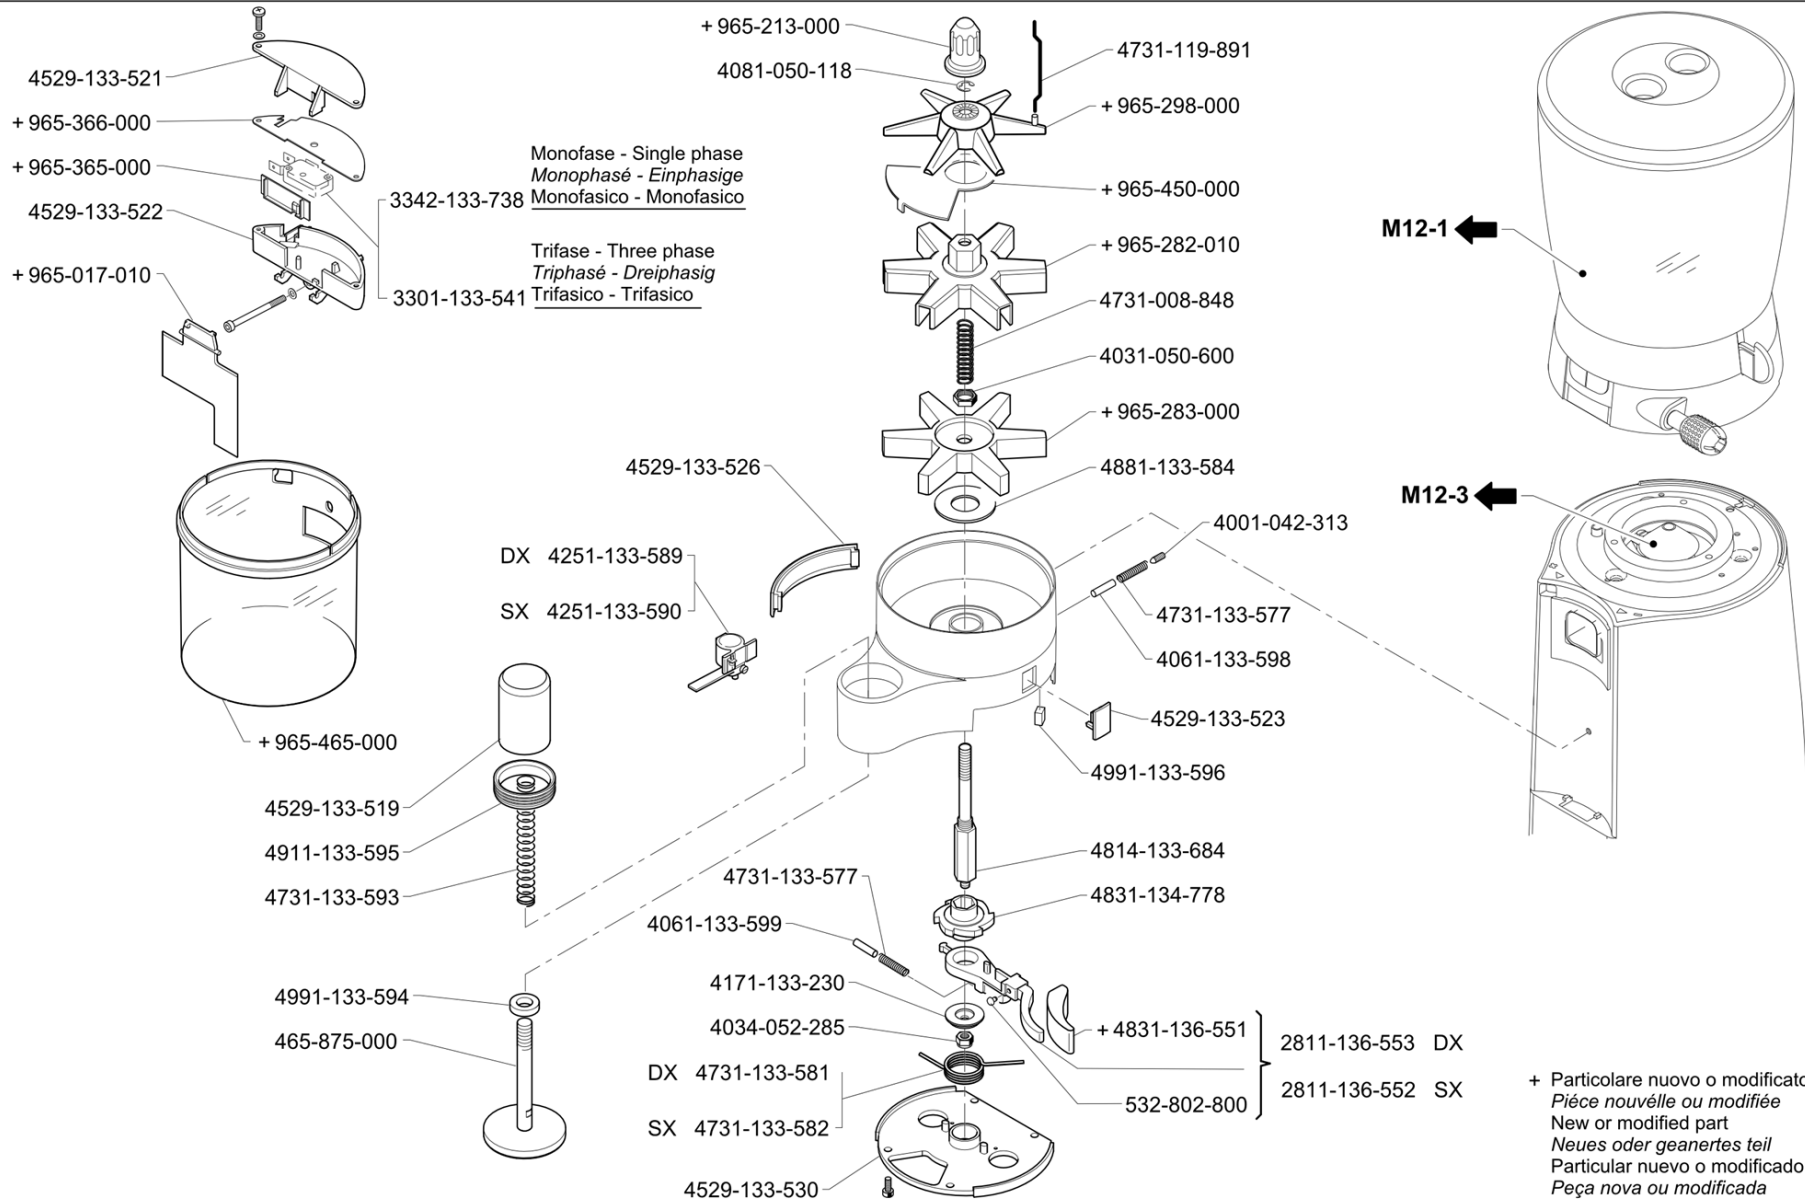

MOLINO DOSIFICADOR
MOINHO DOSEADOR

COFFEE GRINDER
KAFFEE DOSIERMÜHLE

MACINADOSATORE
MOULIN DOSEUR

DOSIFICADOR DE CAFÉ MOLIDO
DOSEADOR DE CAFE MOIDO

COFFEE POWDER DOSER
KAFFEEPULVERDOSIERER

DOSATORE MACINATO
DOSEUR CAFE MOULU

ED.
AUSGABE 03-12

TAB. M12-2