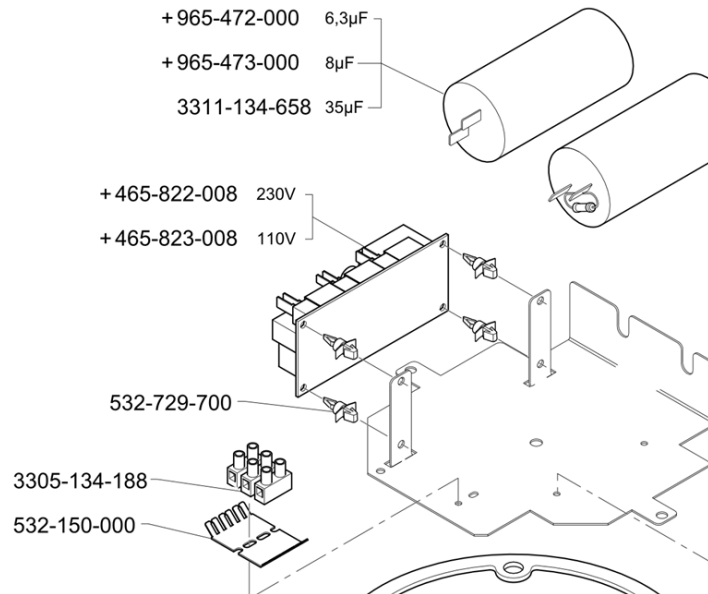

MOLINO DOSIFICADOR
MOINHO DOSEADOR

COFFEE GRINDER
KAFFEE DOSIERMÜHLE

MACINADATORE
MOULIN DOSEUR

- 3442-133-670 230V
- 3445-136-676 200V
- 3412-133-660 110V
- + 535-560-008
- 3301-134-672 230V
- 3301-134-660 110V

- + 965-472-000 6,3µF
- + 965-473-000 8µF
- 3311-134-658 35µF
- + 965-507-000 6,3µF
- + 965-506-000 8µF
- 465-814-000 10µF
- 3341-134-659 35µF

- + 465-822-008 230V
- + 465-823-008 110V
- 532-729-700
- 3445-134-119
- 531-506-400

- 3305-134-188
- 532-150-000

4702-133-576

- + 530-119-600 3x1,25 (J)
- + 535-801-000 4x1,25 (J)
- 3751-115-075 4x1
- 530-114-600 3x1
- 3302-133-736 (●)

(J) only for Japanese market
(●) Only for North America market

+ Particolare nuovo o modificato
Pièce nouvelle ou modifiée
New or modified part
Neues oder geaertes teil
Particular nuevo o modificado
Peça nova ou modificada

Monofase - Single phase	3412-133-634	110V
Monophasé - Einphasige	3402-133-614	200V
Monofasico - Monofasico		230V
Trifase - Three phase	+ 535-573-008	230V
Triphasé - Dreiphasig		400V
Trifasico - Trifasico	3402-133-614	200V

- + 965-220-000
- + 965-362-000
- + 965-340-000
- + 532-021-608

COMPONENTES ELÉCTRICOS
COMPONENTES ELÉCTRICOS

ELECTRIC COMPONENTS
ELEKTRISCHE BESTANDTEILE

COMPONENTI ELETTRICI
COMPOSANTES ELECTRIQUES

ED. AUSGABE 03-12

TAB. M12-4