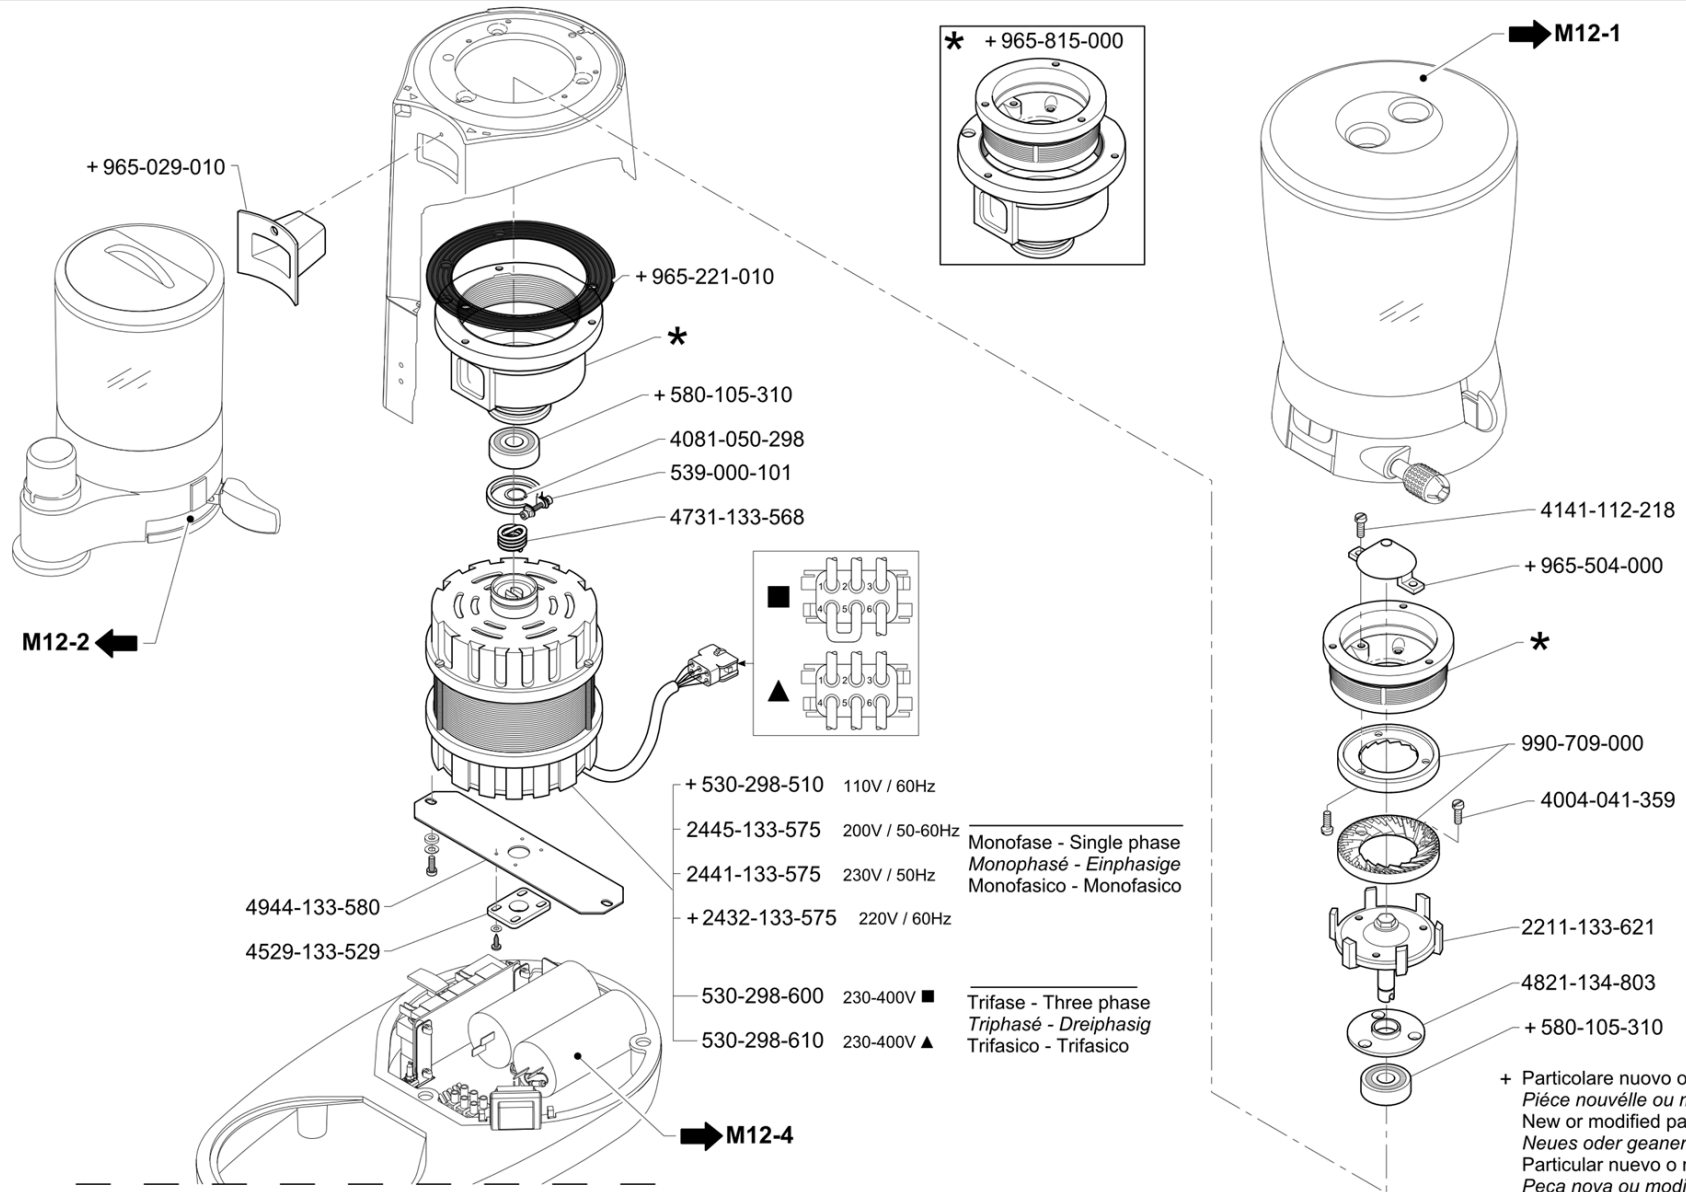

MOLINO DOSIFICADOR
MOINHO DOSEADOR

COFFEE GRINDER
KAFFEE DOSIERMÜHLE

MACINADATORE
MOULIN DOSEUR

1. + 530-298-510 110V / 60Hz
   - 2445-133-575 200V / 50-60Hz
   - 2441-133-575 230V / 50Hz
   - + 2432-133-575 220V / 60Hz
   - 530-298-600 230-400V ■
   - 530-298-610 230-400V ▲
2. Monofase - Single phase
   Monophasé - Einphasige
   Monofasico - Monofasico
3. Trifase - Three phase
   Triphasé - Dreiphasig
   Trifasico - Trifasico

+ Particolare nuovo o modificato
Pièce nouvelle ou modifiée
New or modified part
Neues oder geaertes teil
Particular nuevo o modificado
Peça nova ou modificada

CAMARA DE MOLTURACIÓN
CÂMARA DE MOAGEM

GRINDING SECTION
MAHLSCHEIBENKAMMER

CAMERA DI MACINAZIONE
SECTION DE MOUTURE

ED. AUSGABE 03-12

TAB. M12-3