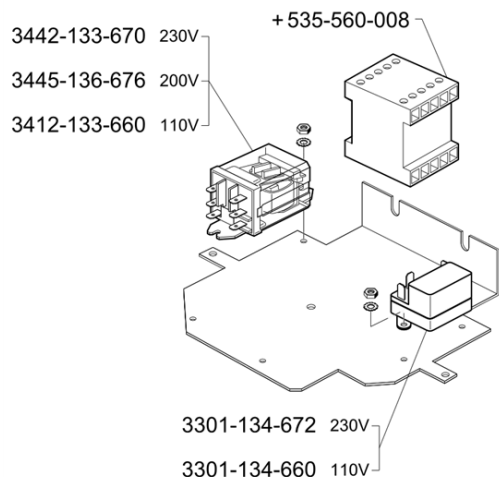

MOLINO DOSIFICADOR
MOINHO DOSEADOR

COFFEE GRINDER
KAFFEE DOSIERMÜHLE

MACINADATORE
MOULIN DOSEUR

- 3442-133-670 230V
- 3445-136-676 200V
- 3412-133-660 110V
- + 535-560-008
- 3301-134-672 230V
- 3301-134-660 110V

- + 965-472-000 6,3µF
- + 965-473-000 8µF
- 3311-134-658 35µF
- + 965-507-000 6,3µF
- + 965-506-000 8µF
- 465-814-000 10µF
- 3341-134-659 35µF

- + 465-822-008 230V
- + 465-823-008 110V
- 532-729-700
- 3445-134-119
- 531-506-400

- 3305-134-188
- 532-150-000

4702-133-576

- + 530-119-600 3x1,25 (J)
- + 535-801-000 4x1,25 (J)
- 3751-115-075 4x1
- 530-114-600 3x1
- 3302-133-736 (●)

(J) only for Japanese market
(●) Only for North America market

+ Particolare nuovo o modificato
Pièce nouvelle ou modifiée
New or modified part
Neues oder geaertes teil
Particular nuevo o modificado
Peça nova ou modificada

Monofase - Single phase	3412-133-634	110V
Monophasé - Einphasige	3402-133-614	200V
Monofasico - Monofasico		230V
Trifase - Three phase	+ 535-573-008	230V
Triphasé - Dreiphasig		400V
Trifasico - Trifasico	3402-133-614	200V

- + 965-220-000
- + 965-362-000
- + 965-340-000
- + 532-021-608

COMPONENTES ELÉCTRICOS
COMPONENTES ELÉCTRICOS

ELECTRIC COMPONENTS
ELEKTRISCHE BESTANDTEILE

COMPONENTI ELETTRICI
COMPOSANTES ELECTRIQUES

ED. AUSGABE 03-12

TAB. M12-4