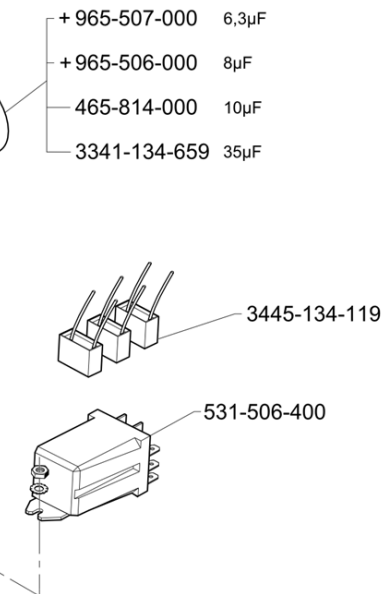

MOLINO DOSIFICADOR
MOINHO DOSEADOR

COFFEE GRINDER
KAFFEE DOSIERMÜHLE

MACINADATORE
MOULIN DOSEUR

- 3442-133-670 230V
- 3445-136-676 200V
- 3412-133-660 110V
- + 535-560-008
- 3301-134-672 230V
- 3301-134-660 110V

- + 965-472-000 6,3µF
- + 965-473-000 8µF
- 3311-134-658 35µF
- + 965-507-000 6,3µF
- + 965-506-000 8µF
- 465-814-000 10µF
- 3341-134-659 35µF

- + 465-822-008 230V
- + 465-823-008 110V
- 532-729-700
- 3445-134-119
- 531-506-400

- 3305-134-188
- 532-150-000

4702-133-576

- + 530-119-600 3x1,25 (J)
- + 535-801-000 4x1,25 (J)
- 3751-115-075 4x1
- 530-114-600 3x1
- 3302-133-736 (●)

(J) only for Japanese market
(●) Only for North America market

+ Particolare nuovo o modificato
Pièce nouvelle ou modifiée
New or modified part
Neues oder geaertes teil
Particular nuevo o modificado
Peça nova ou modificada

Monofase - Single phase	3412-133-634	110V
Monophasé - Einphasige	3402-133-614	200V
Monofasico - Monofasico		230V
Trifase - Three phase	+ 535-573-008	230V
Triphasé - Dreiphasig		400V
Trifasico - Trifasico	3402-133-614	200V

- + 965-220-000
- + 965-362-000
- + 965-340-000
- + 532-021-608

COMPONENTES ELÉCTRICOS
COMPONENTES ELÉCTRICOS

ELECTRIC COMPONENTS
ELEKTRISCHE BESTANDTEILE

COMPONENTI ELETTRICI
COMPOSANTES ELECTRIQUES

ED. AUSGABE 03-12

TAB. M12-4