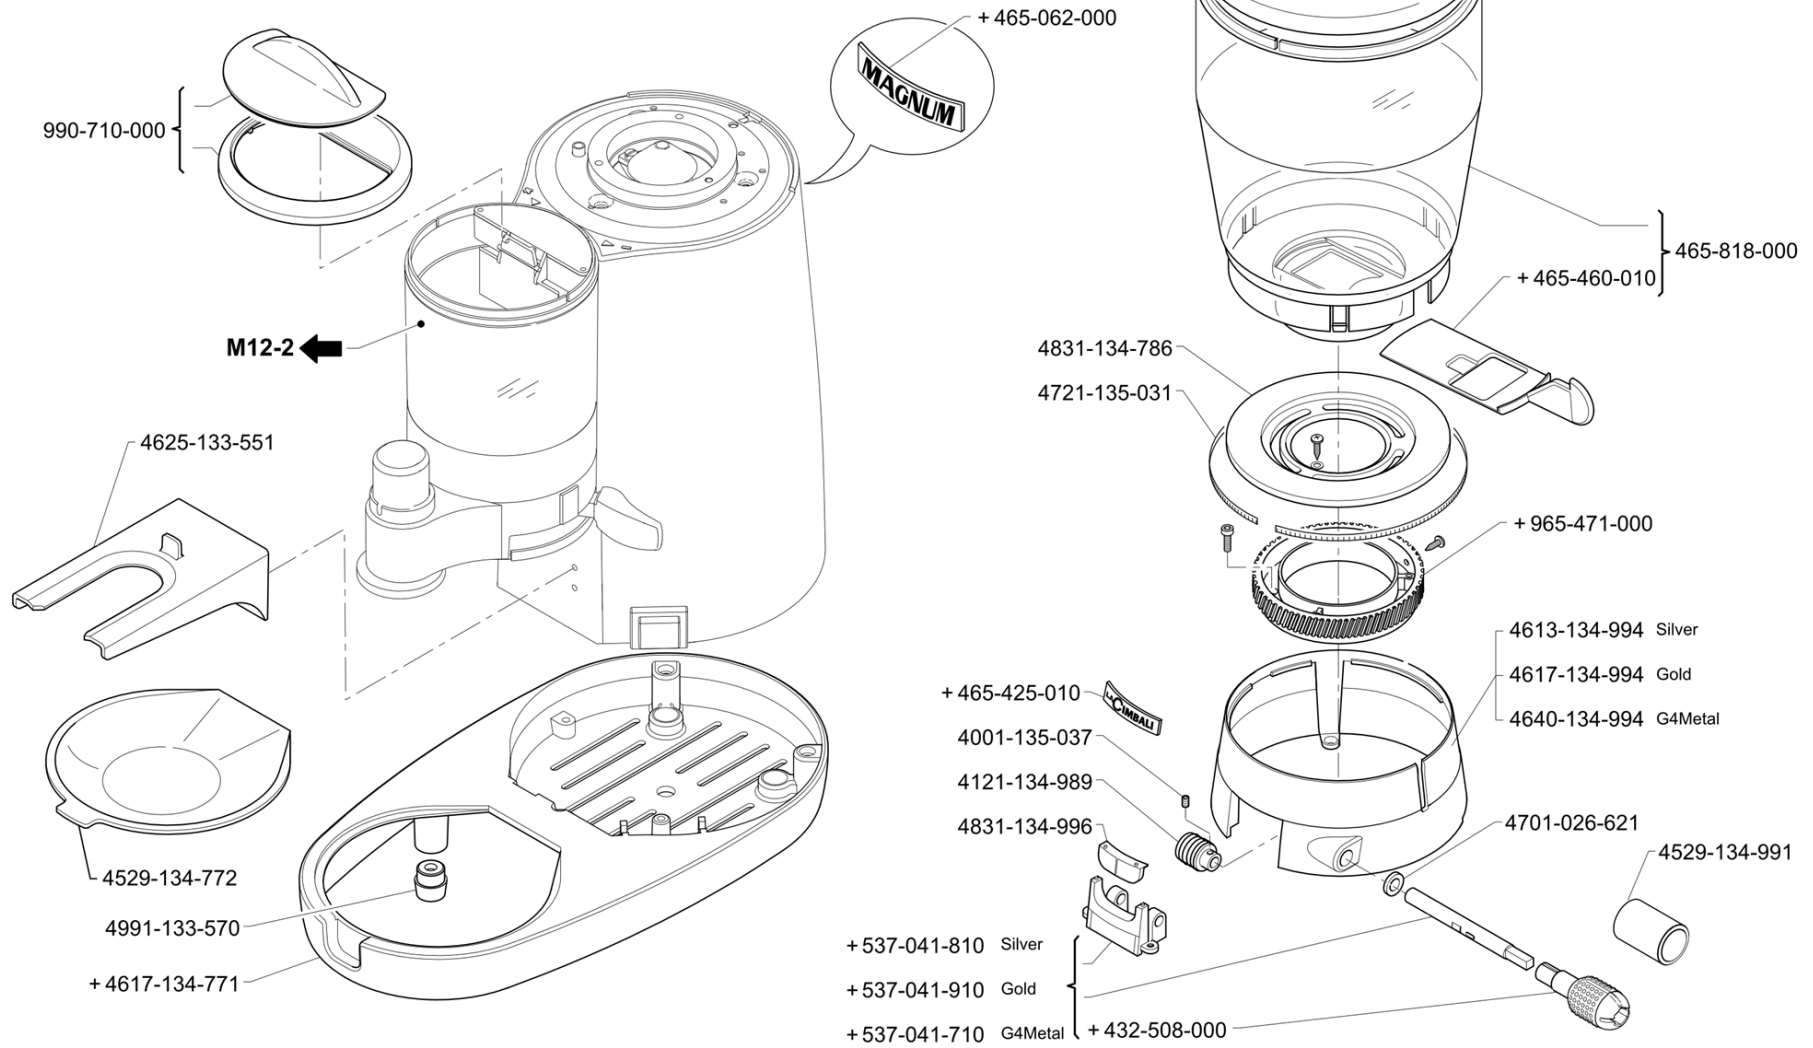

MOLINO DOSIFICADOR
MOINHO DOSEADOR

COFFEE GRINDER
KAFFEE DOSIERMÜHLE

MACINADOSATORE
MOULIN DOSEUR

+ Particolare nuovo o modificato
Pièce nouvelle ou modifiée
New or modified part
Neues oder geändertes Teil
Particular nuevo o modificado
Peça nova ou modificada

CARROCERIA
ESTRUTURA

COACHWORK
KAROSSERIE

CARROZZERIA
CARROSSERIE

ED.
AUSGABE 03-12

TAB. M12-1