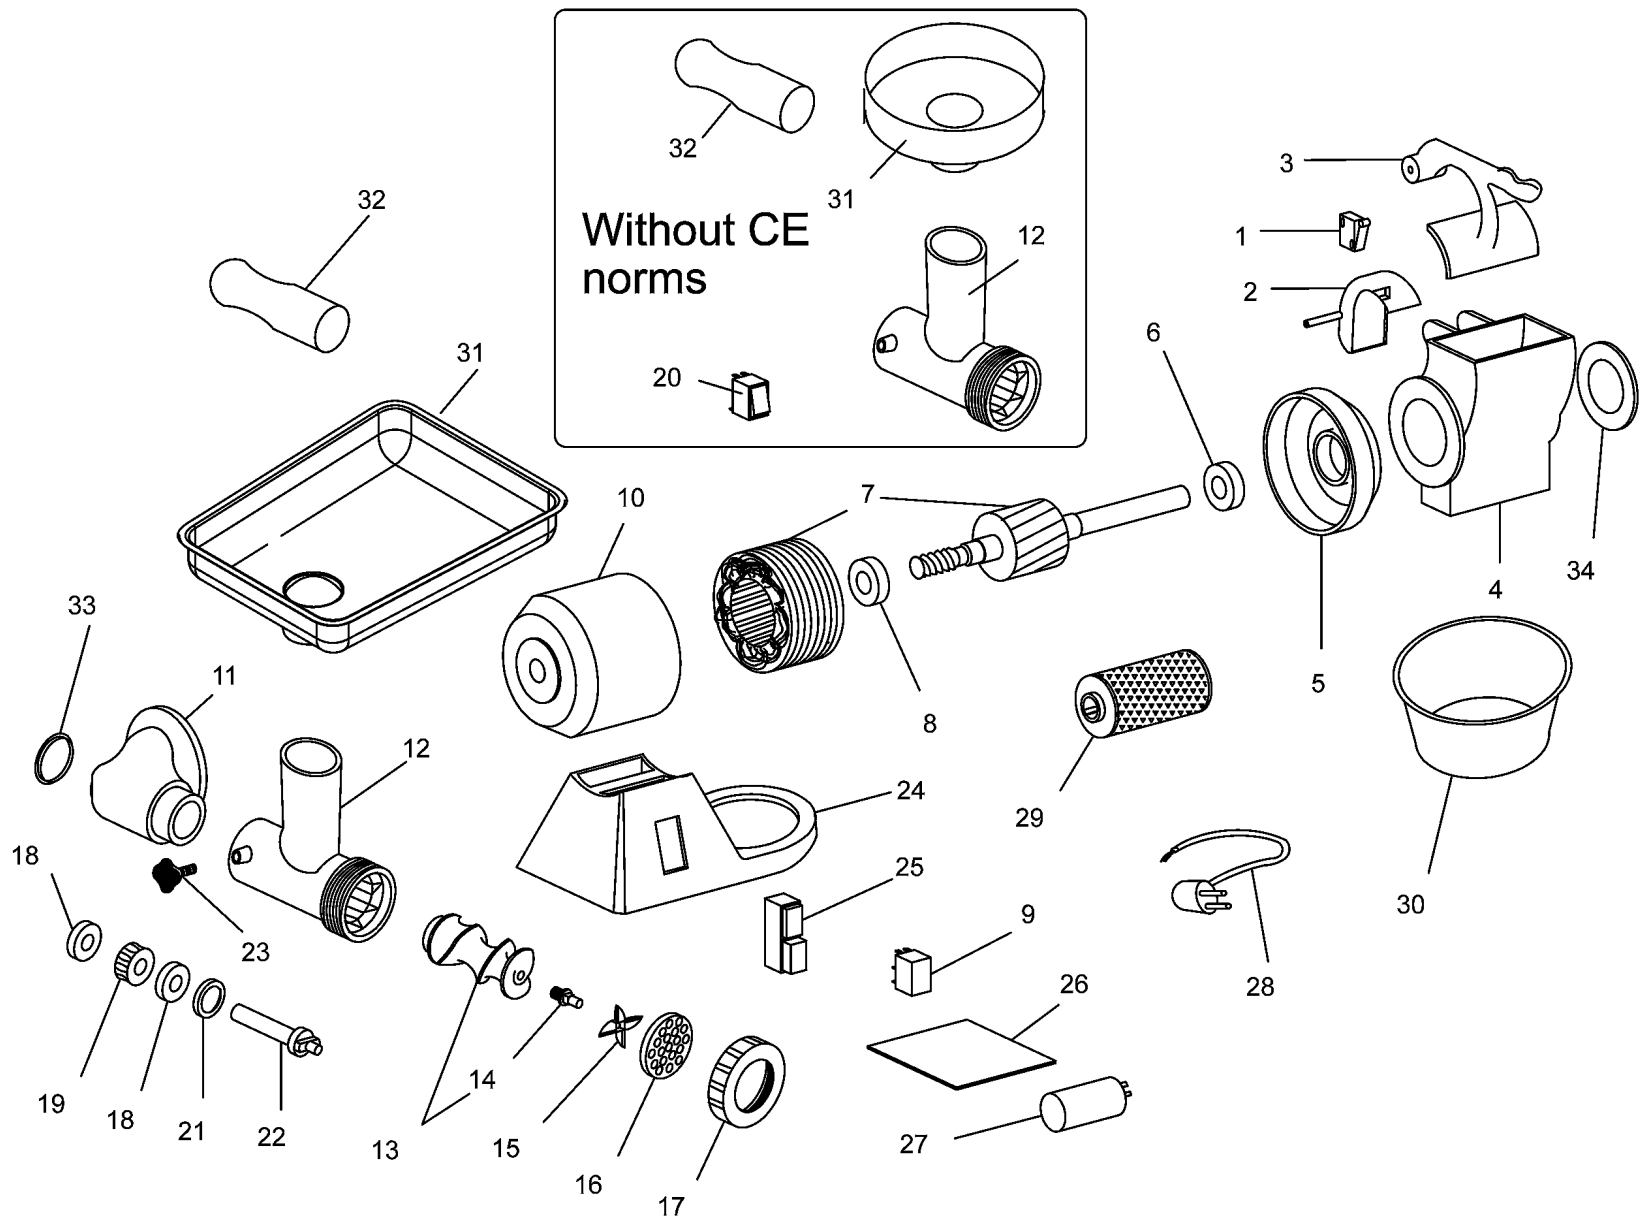

POS. CODE	
1	CO4330
1	CO4919
2	CO4920
3	CO0867
3	CO4332
4	CO0869
4	CO4333
5	CO4334
6	SL0073
7	CO2981
8	SL0223
9	SL3394
10	CO4319
11	CO4320
12	CO4321
12	CO5408
12	CO5513
13	CO4322
13	CO7560
14	CO4323
14	CO7561
15	//////////
16	//////////
17	CO4324
18	SL2472
19	CO4325
20	CO1038
21	CO2437
22	CO4326
23	CO4327
24	CO4336
25	CO0866
25	SL2919
26	CO4315
27	CO1442
28	SL1671
29	CO4337
30	CO4338
31	CO5354