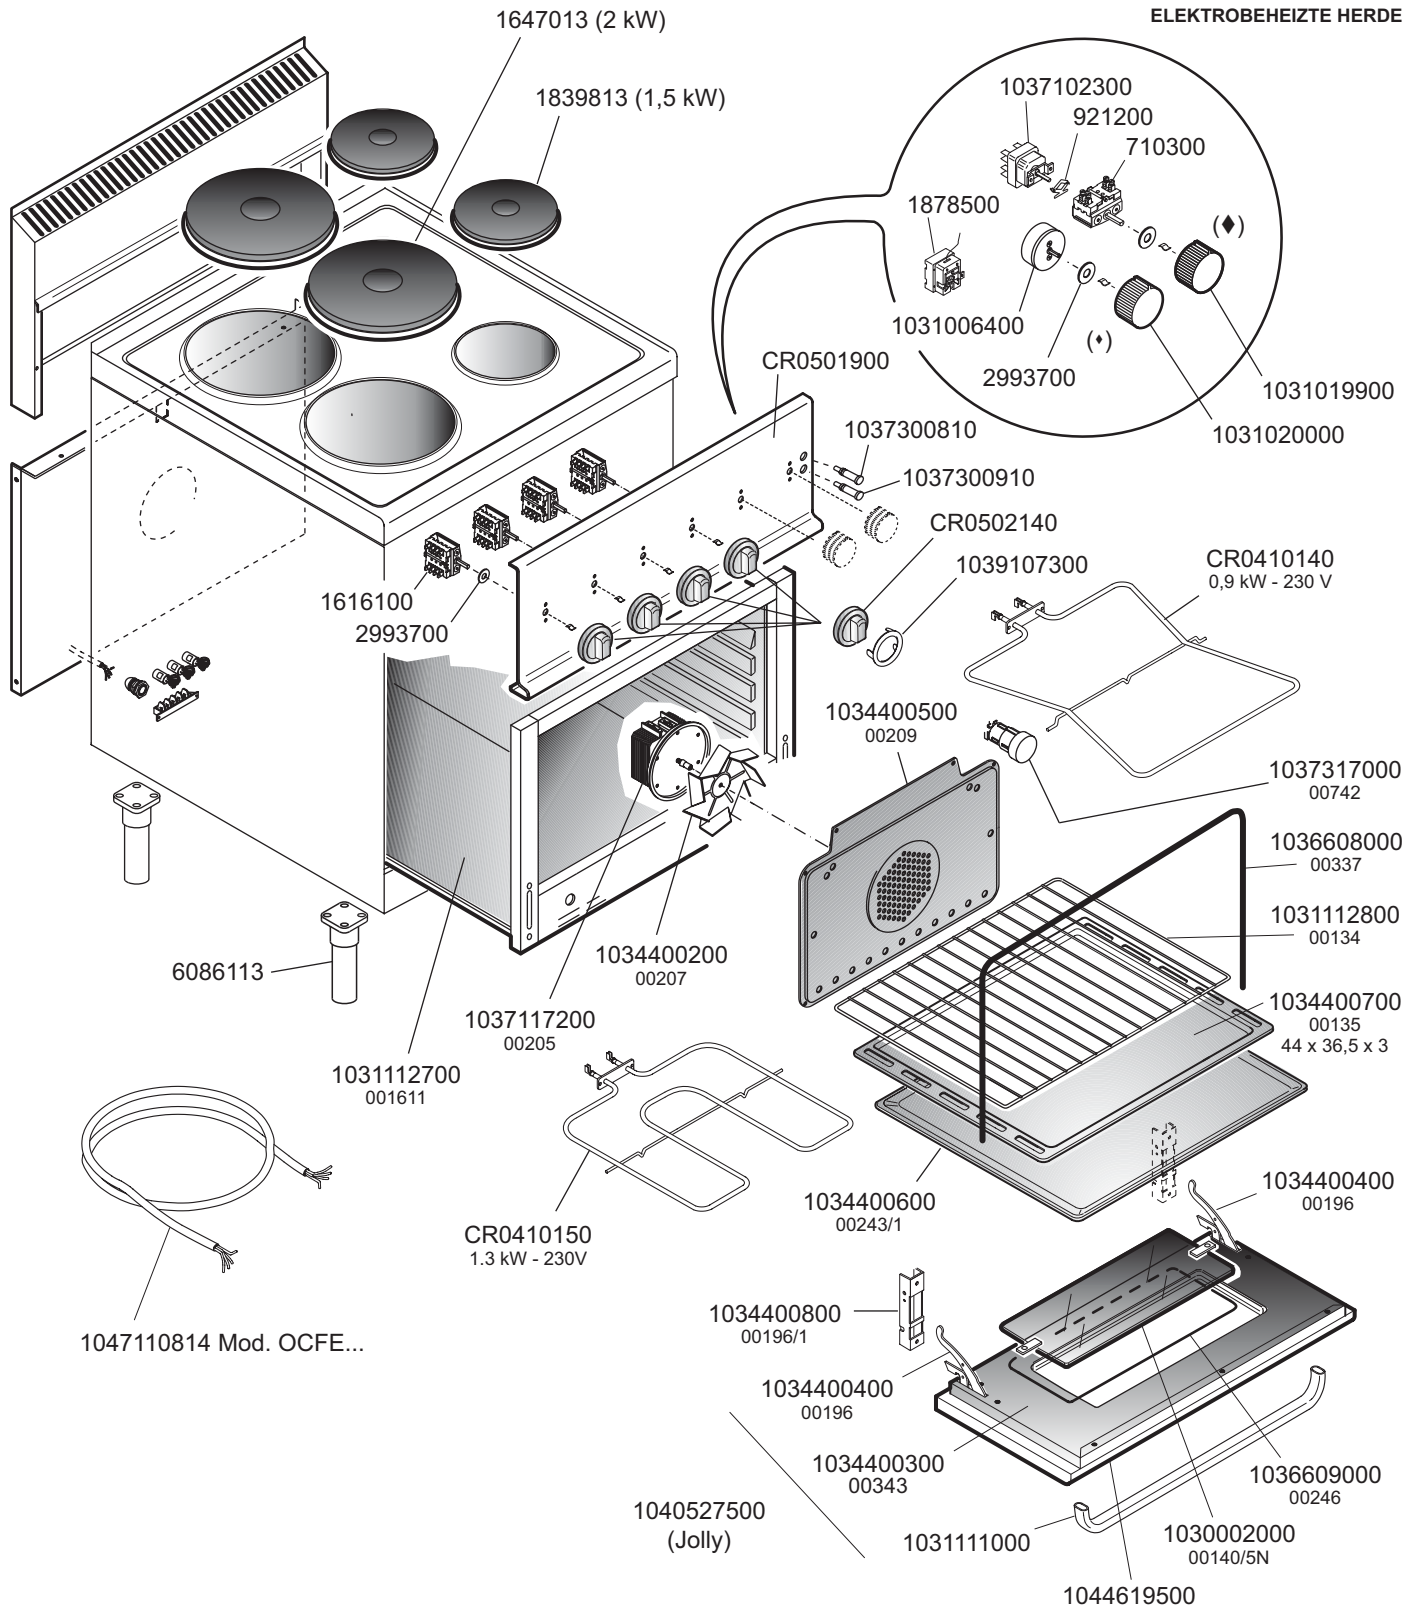

CUCINE ELETTRICHE
ELECTRIC HEATED RANGES
CUISINIÈRES ÉLECTRIQUES
ELEKTROBEHEIZTE HERDE

OCFE-60 CR0500990

◆ Contaminuti - Timer

◆ Termostato - Thermostat

	ELABORATO:	APPROVATO:	GRUPPO:	DENOMINAZIONE:		
	LZ		<i>Serie 600 Snack</i>	<i>Impianto elettrico - Mobile</i>		
	DATA: 18 Lug 2005	DATA: 18 Lug 2005	PARTICOLARE: <i>Disegno esploso per ricambi</i>	REV. N. Z00	DEL 0705	DISEGNO N. 30L.6.27/60
	SOST. DIS.					