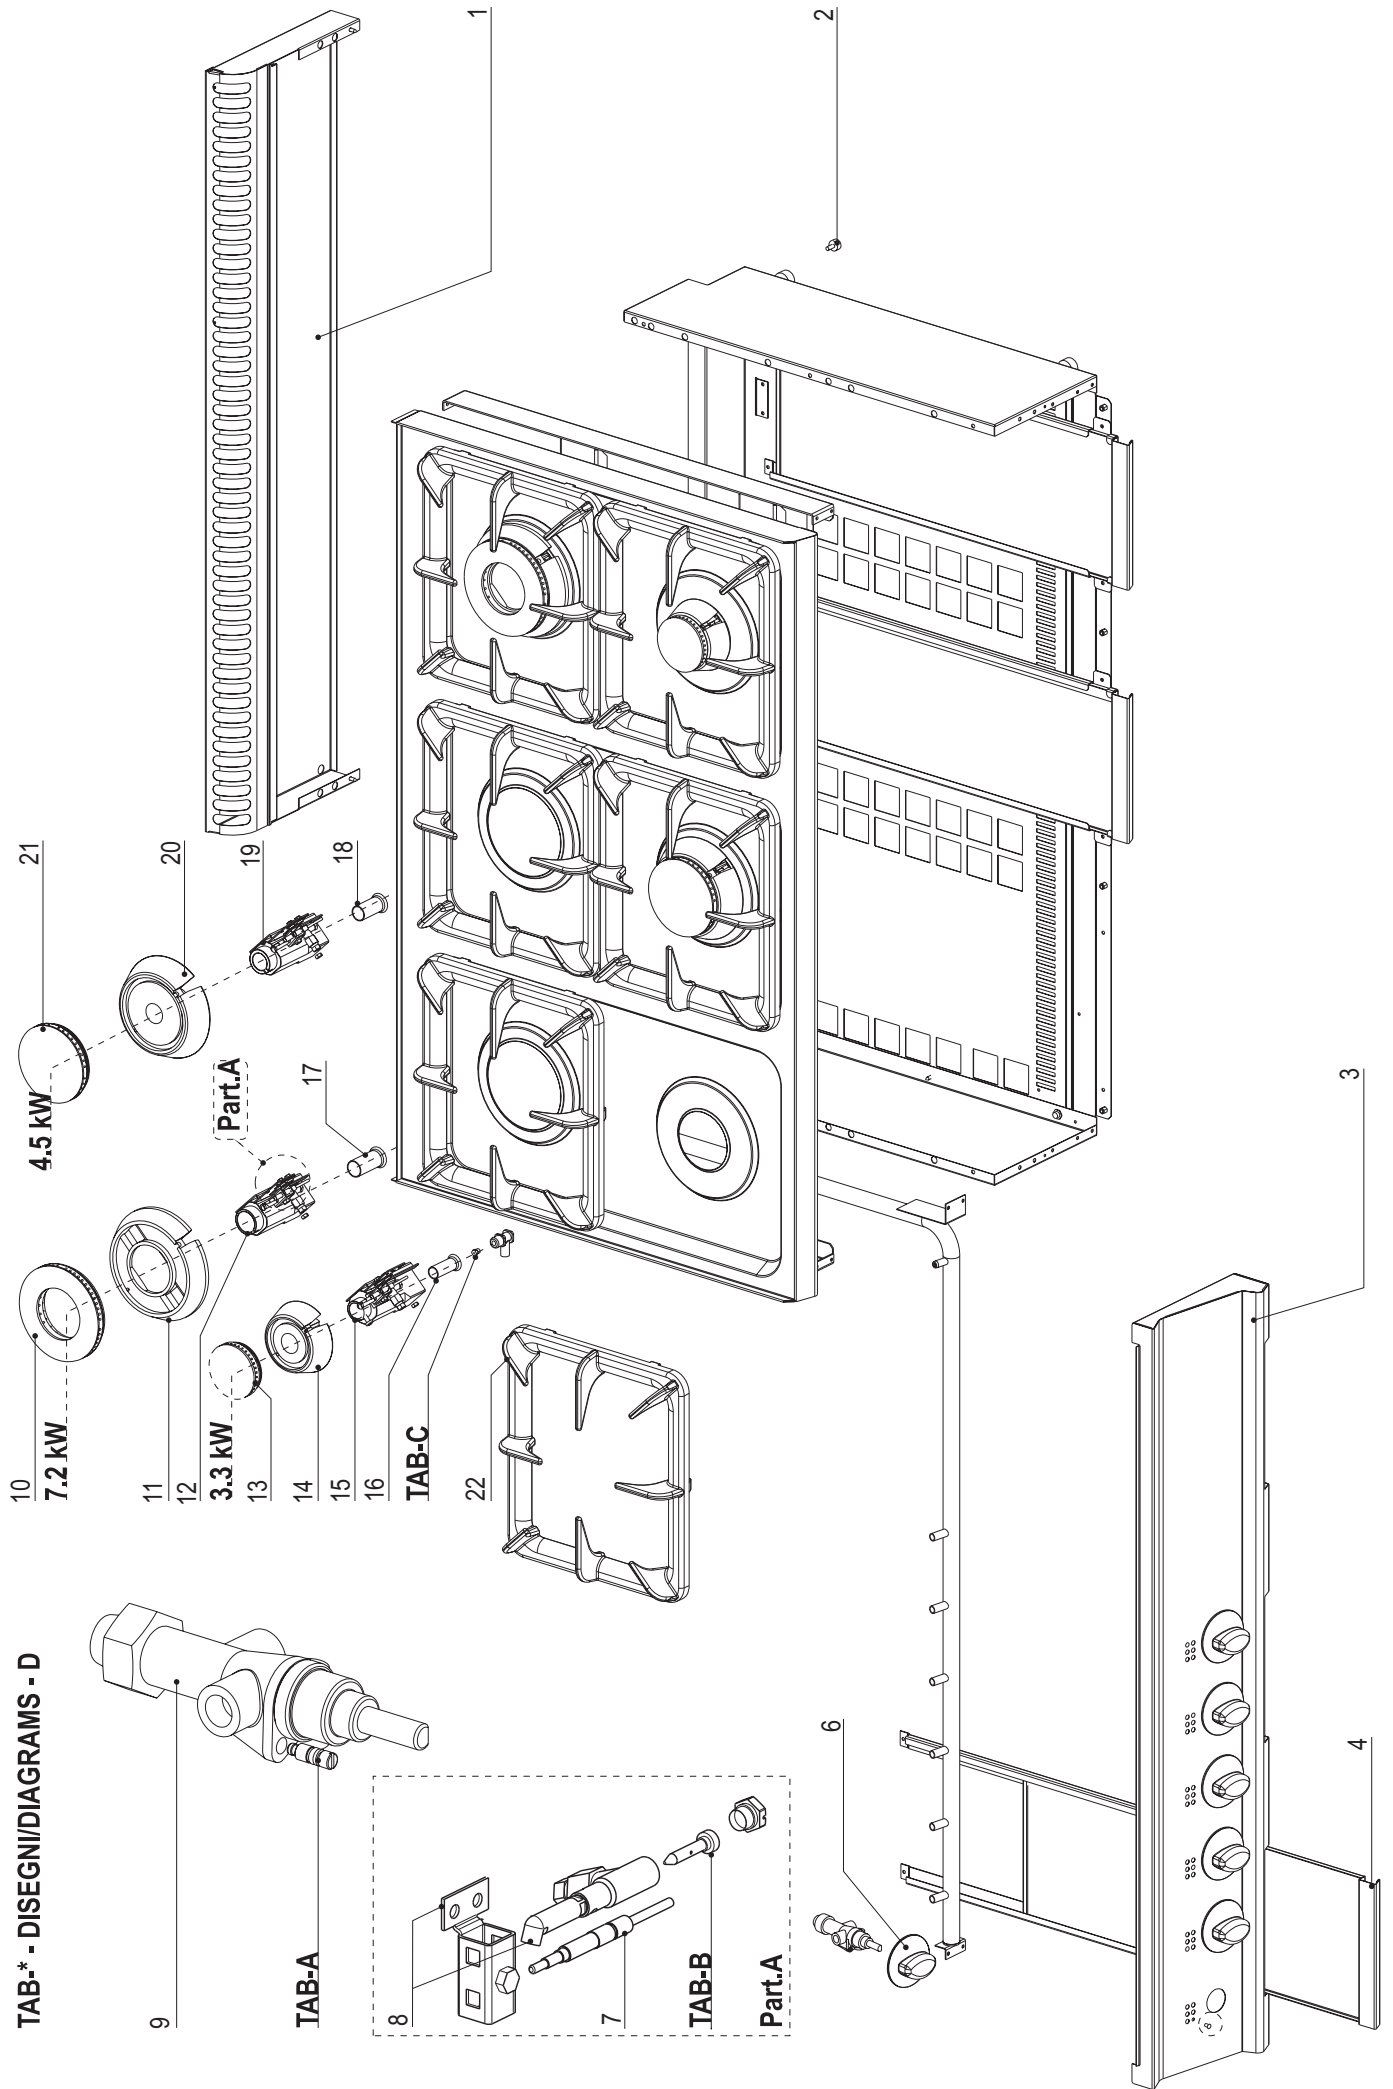

TAB-* - DISEGNI/DIAGRAMS - D