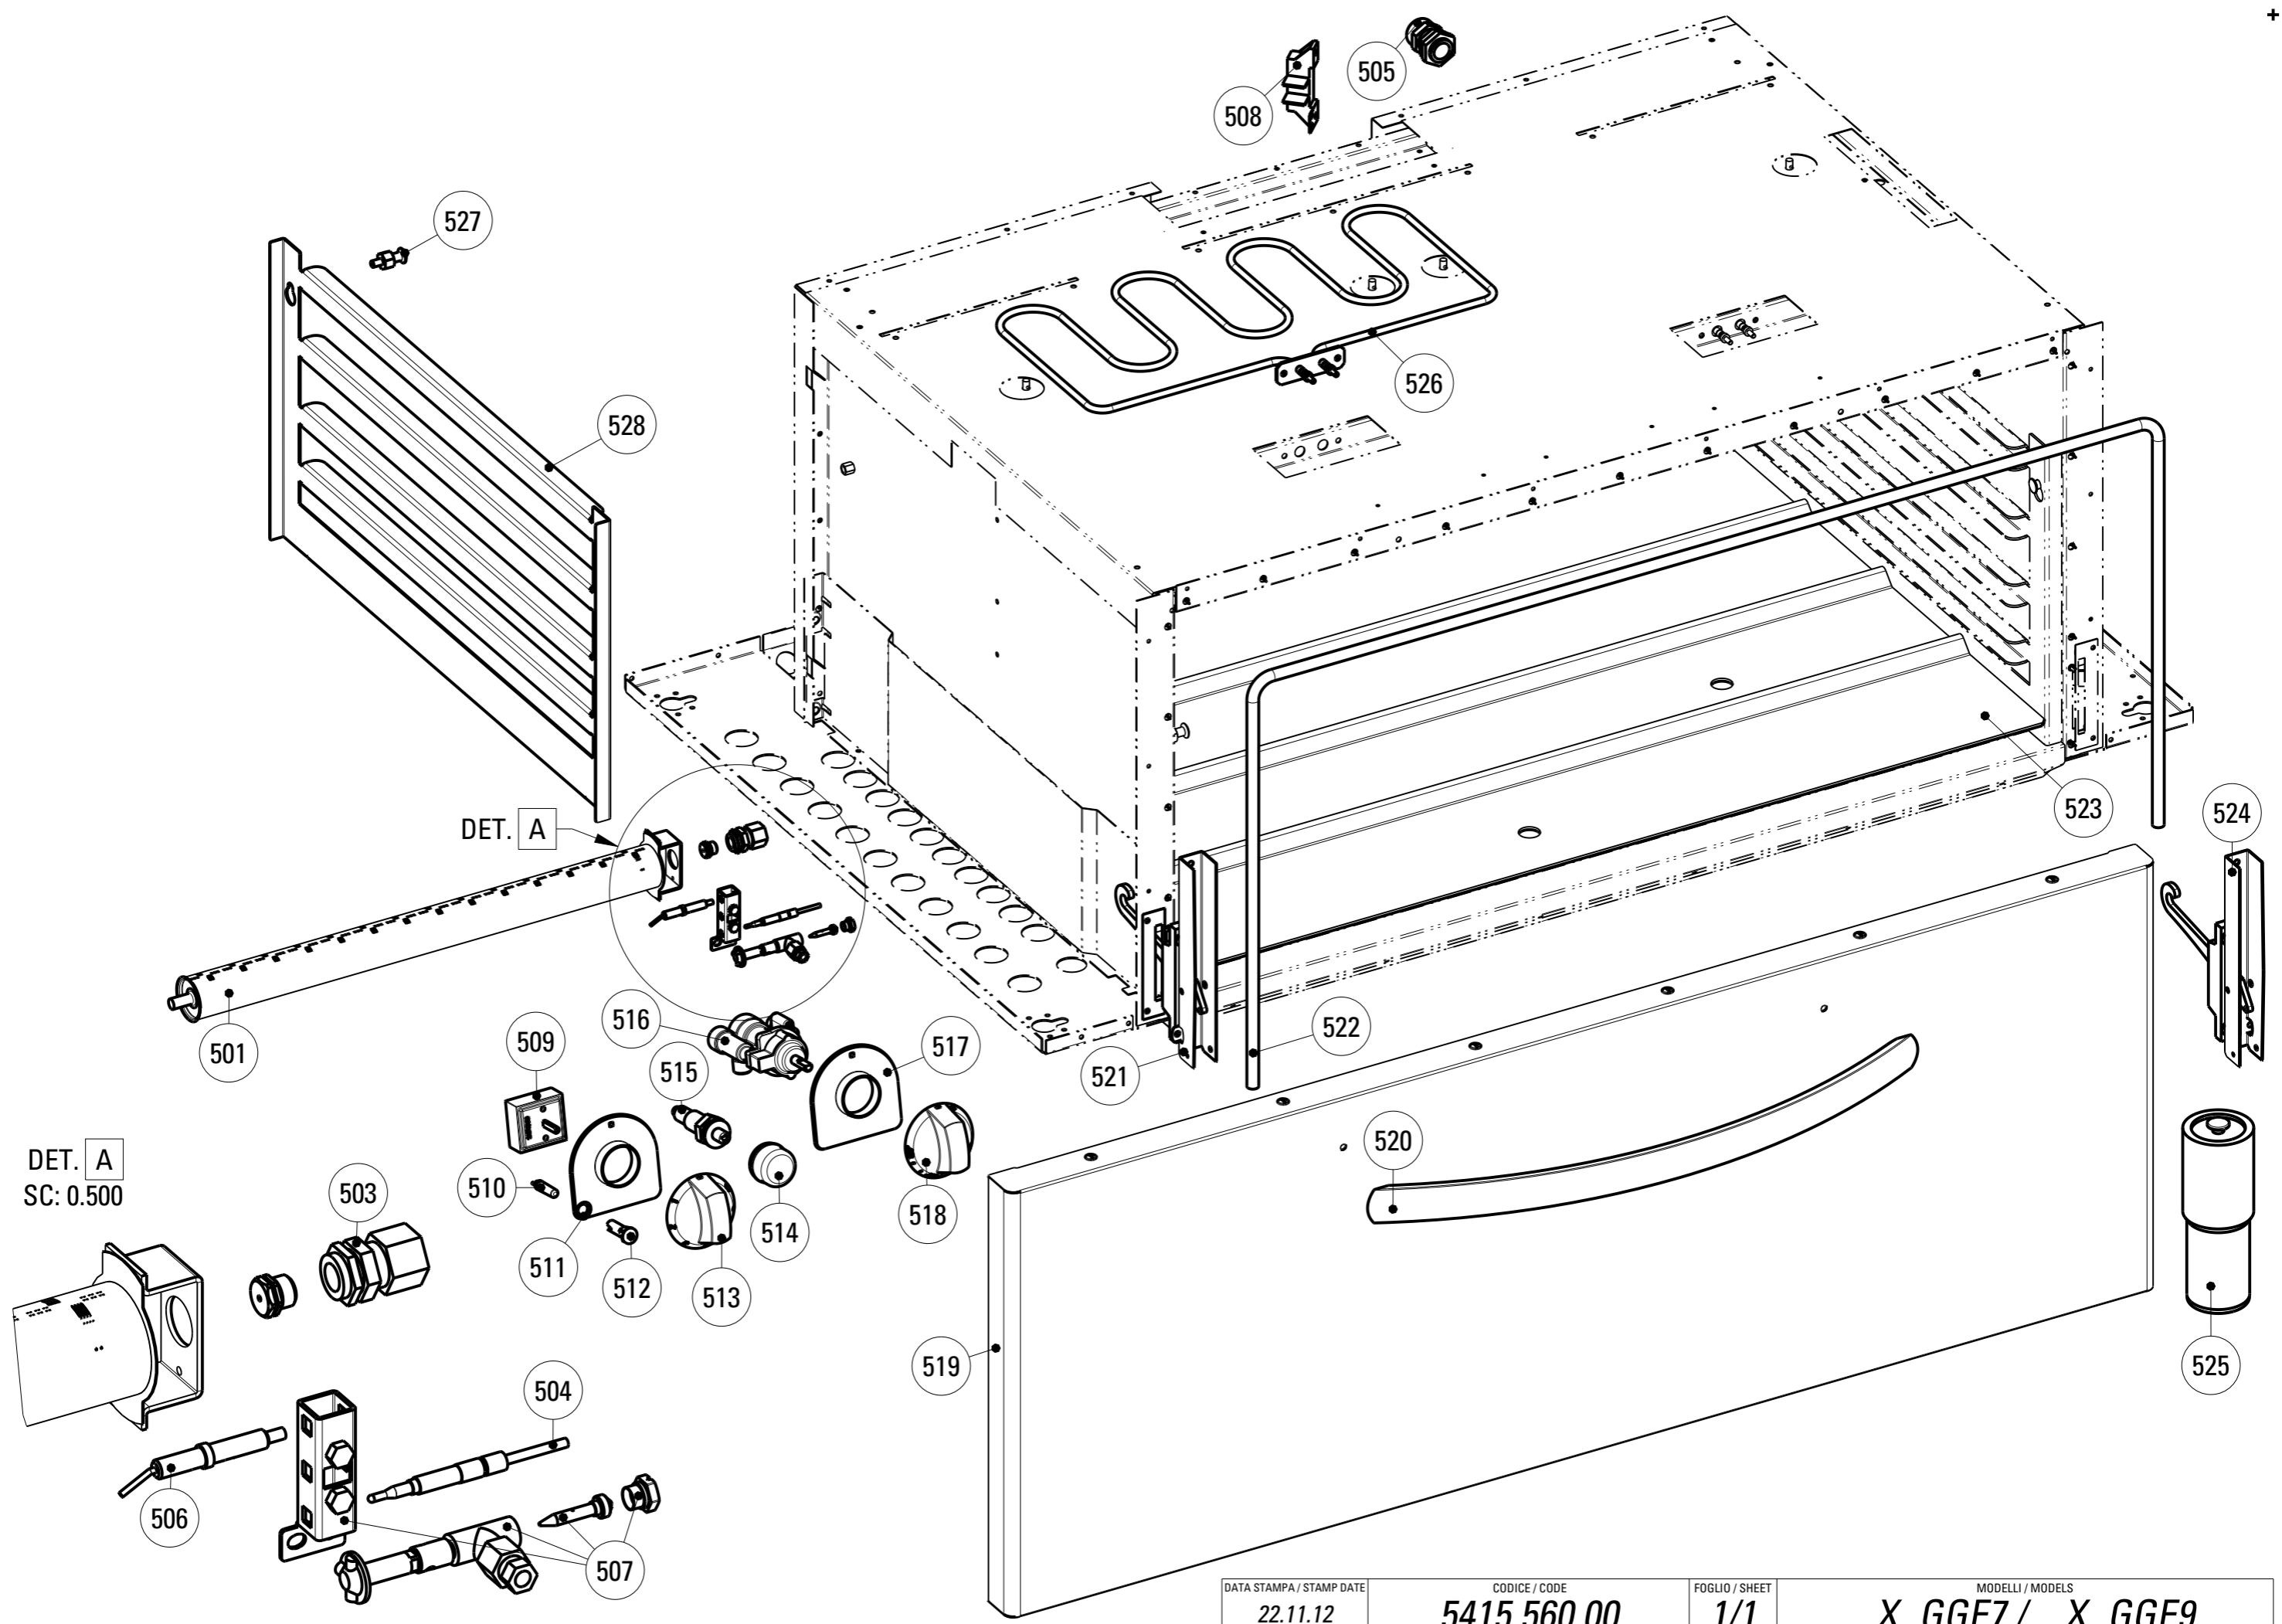

CODICI RICAMBIO PER FINITO / SPARE PARTS FOR THE FINISHED PRODUCT

Aggiornato al/Updated to 20/07/15

Artic./Item	Descrizione/Description	Modello/Model
613009	CUCINA GAS 6 FUOCHI CON FORNO GAS "FULLSIZE" H.40 E GRILL ELETTRICO 6 BURNERS GAS RANGE WITH "FULLSIZE" GAS OVEN H.40 AND ELECTRIC GRILL	PFX105GGE7

Cons./Recom.	Pos./Posit.	Ricambio/Replacement			Prezzo/Price List
*	526	RC00000613	RESISTENZA ELETT. 1.5KW 230V	HEATING ELEMENT	47,74
	527	RC01056000	PIOLINO SUPP.GRIGLIA FORNO EL.STATICO	HOOK	6,26

DET. A
SC: 0.500