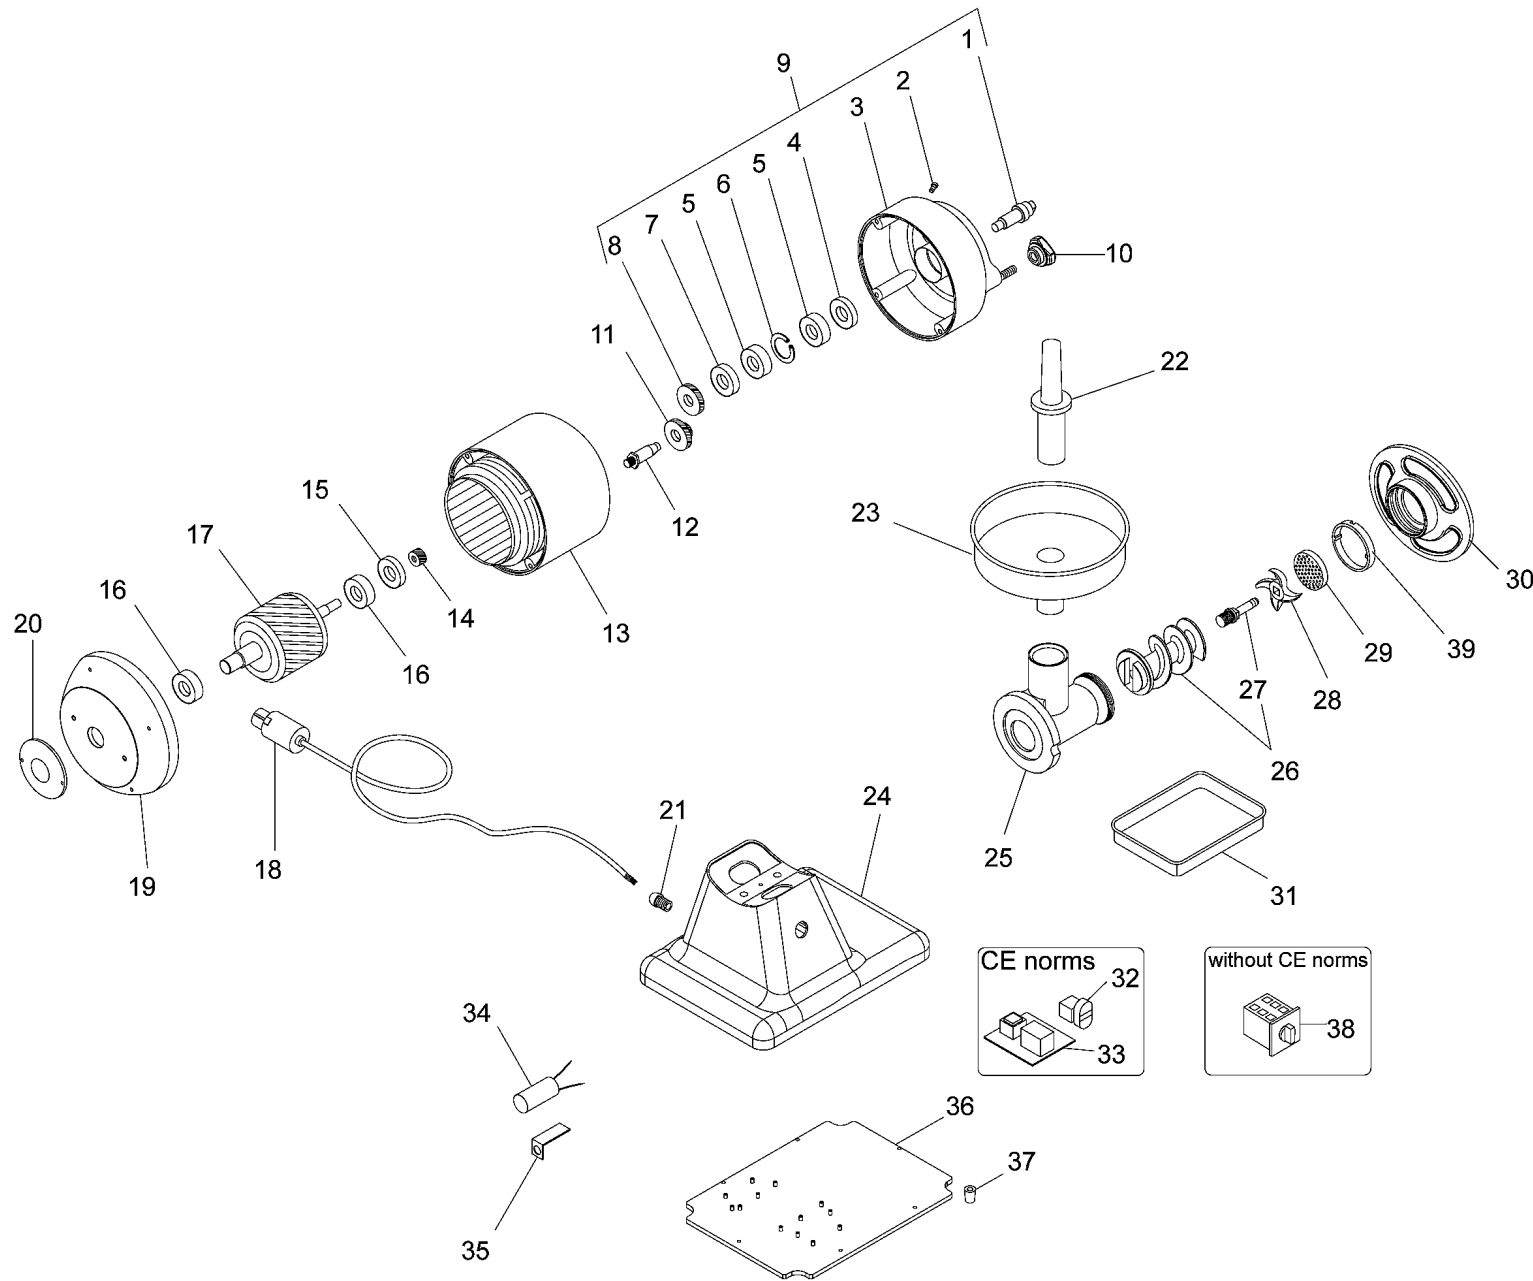

POS. CODE

29	//////////
30	SL0197
30	SL3328R0
31	SL0180
32	SL0891
33	SA1135
33	SL0883
33	SL0902
34	SL0931
35	SL0176
36	SL2651
37	SL0235
38	SL0054
39	SL4351
42	SA1105