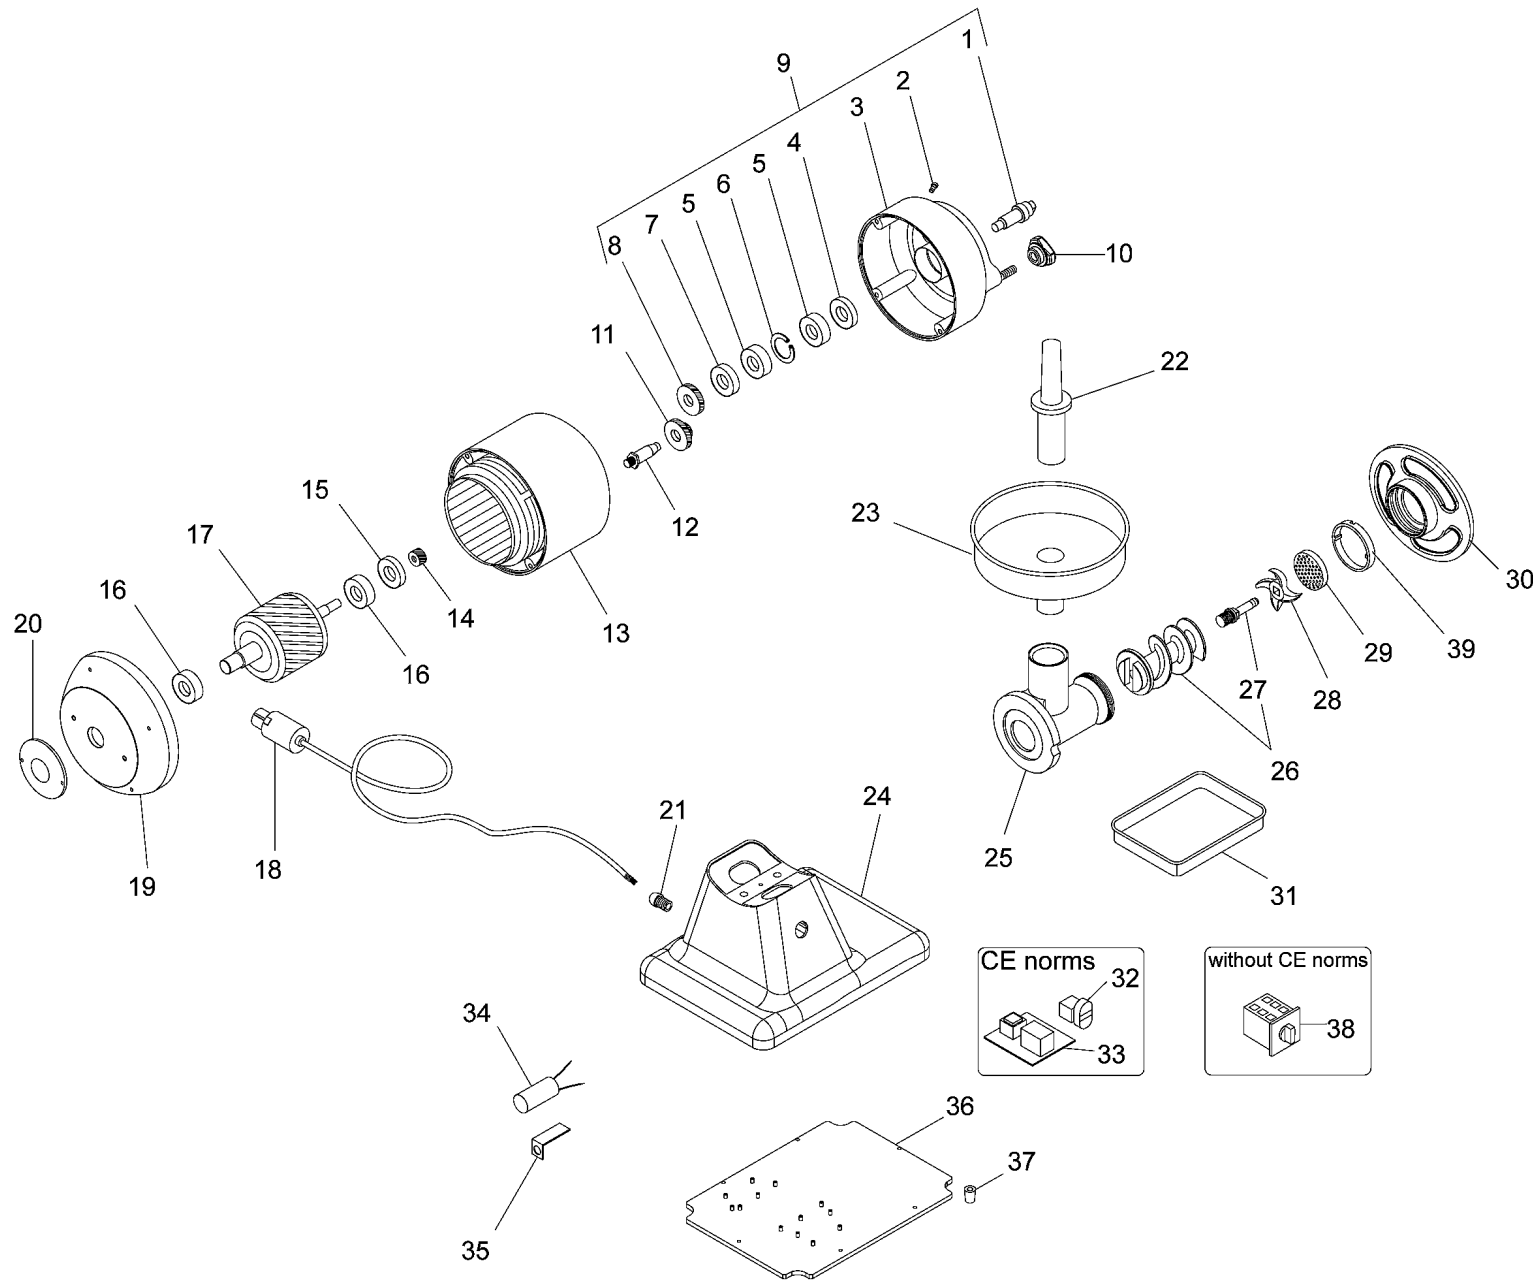

POS. CODE	
	SA1109
1	SL2528
2	SL2917
3	SL2526
4	SL2591
5	SL3125
6	SL0082
7	SL2593
8	SL0130
9	SA2200
10	SL2924
11	SL0125
12	SL2589
13	SA1016
13	SA1017
14	SL0128
15	SL0127
16	SL0131
18	SL1671
18	SL1841
19	SL0186
20	SL2833
21	SL1668
22	SL4069
23	SL0136
24	SL2566
25	SL2544
25	SL3986
25	SL3987
25	SL3997
25	SL4150
25	SL4151
25	SL4354
25	SL4354+SL4351
26	SA5322
26	SA5500
26	SA5700
27	SL0823
27	SL0824
28	//////////