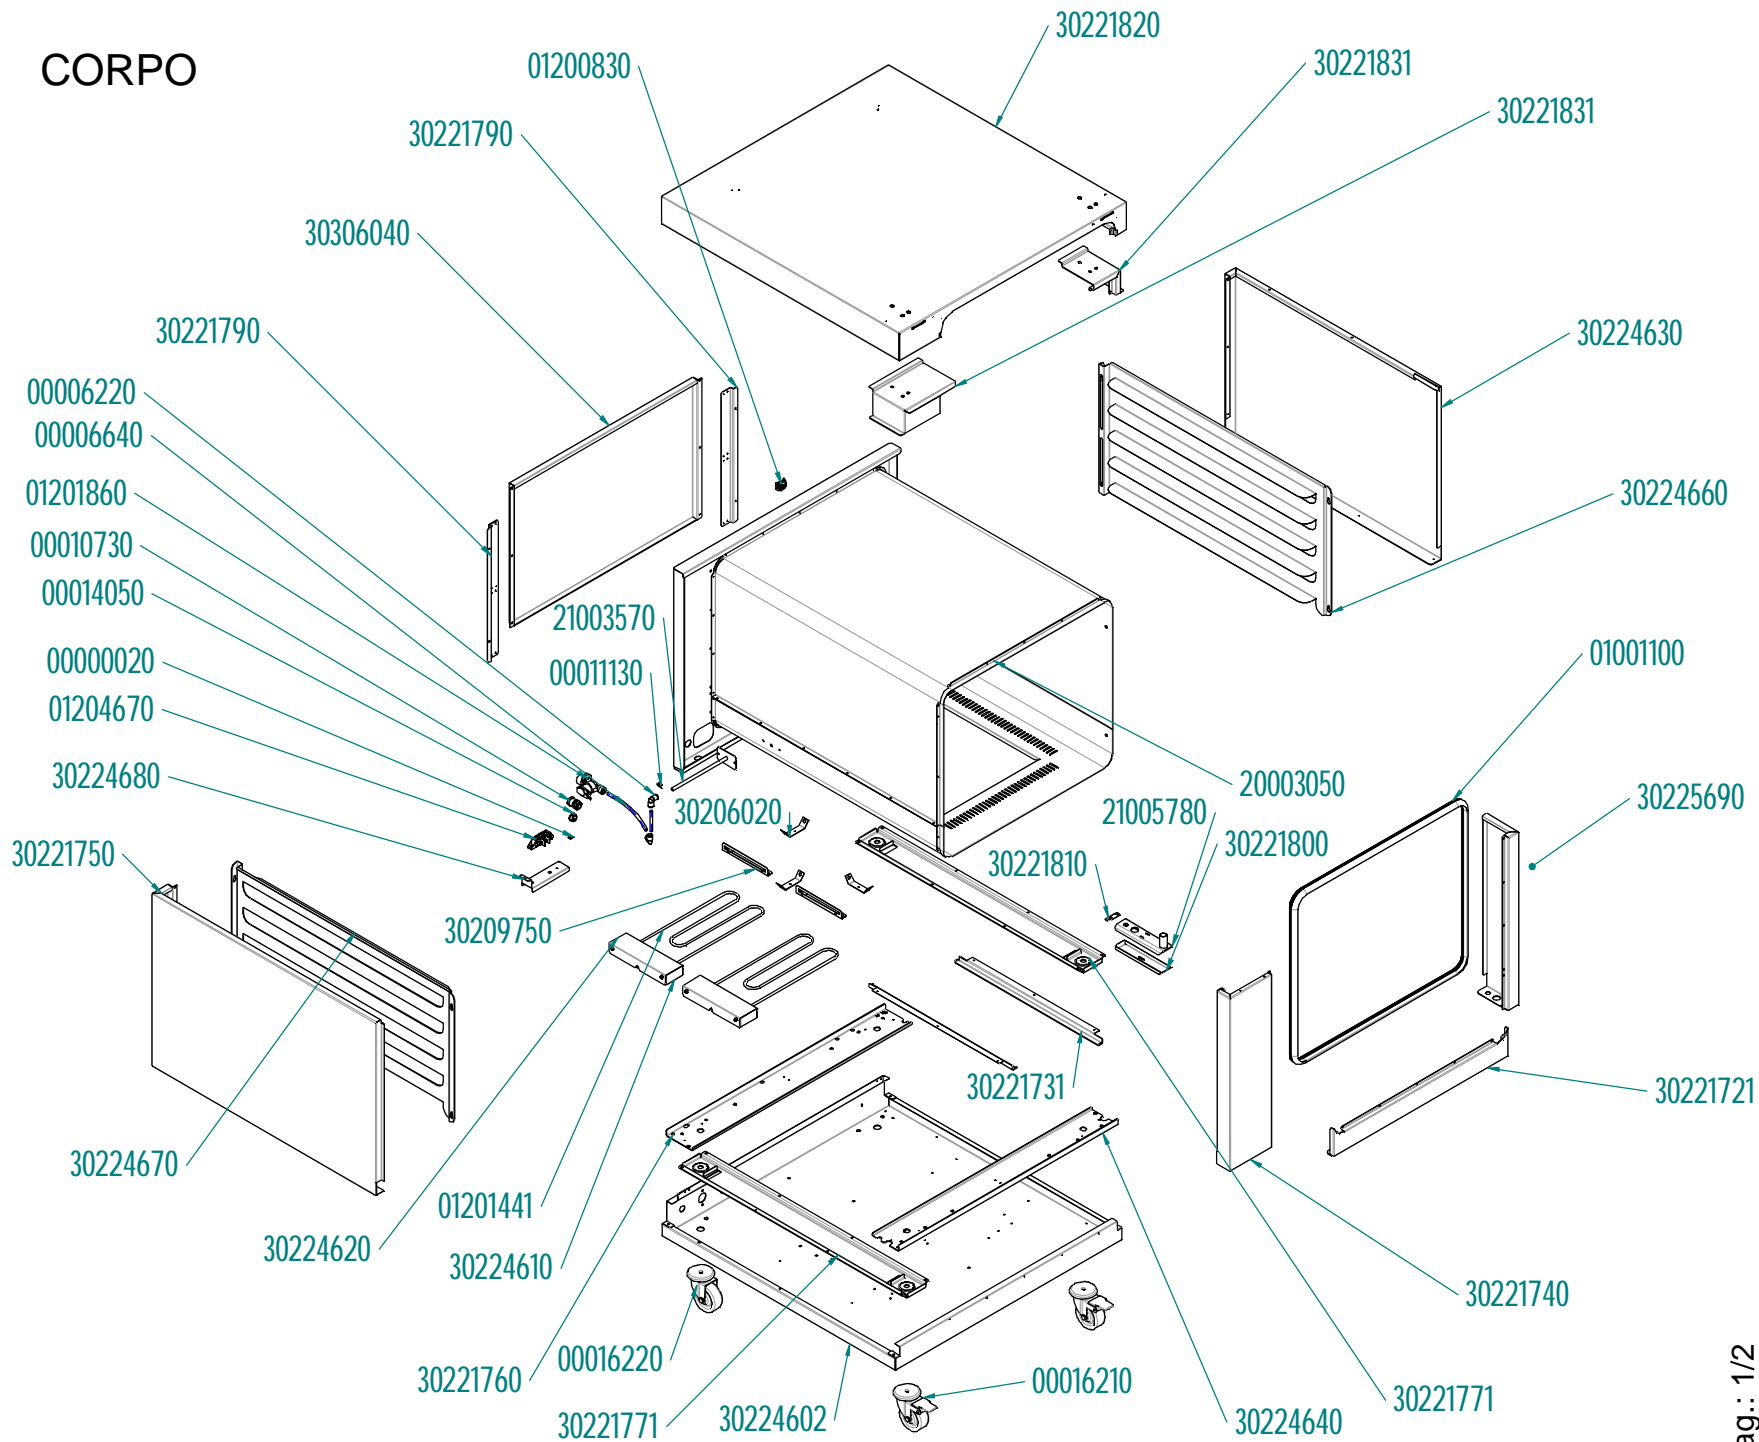

cod. identificazione T:\Sgq\PRODOTTI\5 ACCESSORI\2-TAV OLIN\Eka\TAVOLI LINEA MKLExploded view MKL1064S	
tipo documento: <b>ESPLOSO - EXPLODED VIEW – VUE ECLATEE</b> <b>EXPLOSIONPLAN – VTA EXPLODIDA -</b> <b>В РАЗОБРАННОМ ВИДЕ</b>	titolo documento/identificazione: <b>MKL1064S</b>
	revisione: <b>Rev. 0</b>

# CORPO

tipo documento:

ESPLOSO - EXPLODED VIEW - VUE ECLATEE  
EXPLOSIONPLAN - VTA EXPLODIDA -  
В РАЗОБРАННОМ ВИДЕ

cod. identificazione

X:\Sgq\PRODOTTI\5  
ACCESSORI\2-TAV  
OLIN\Eka\TAVOLI  
LINEA MKL\Exploded  
view MKL1064S

titolo documento/identificazione::

MKL1064S

revisione:

Rev. 0

# PORTA